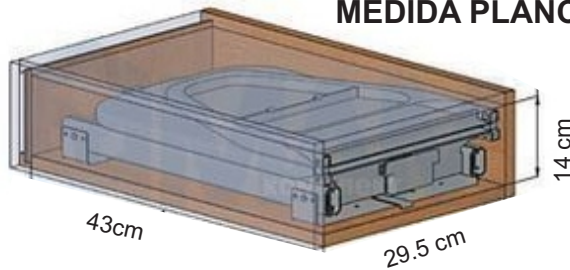

### ESPECIFICACIONES

**MATERIAL:** Base de metal con tabla forrada  
**COLOR:** Beige  
**CATEGORÍA:** Organización de closet  
**TIPO:** Planchador extraible  
**CÓDIGO** ORG-CLO-PLANCHDOR

### MEDIDA PLANCHADOR DOBLADO

### MEDIDA PLANCHADOR 90 GRADOS