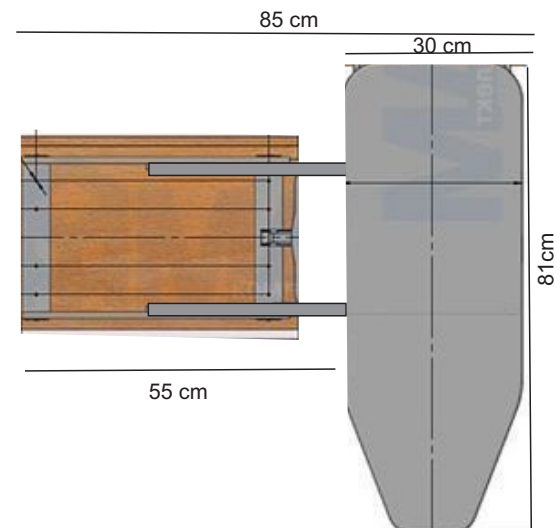

### ESPECIFICACIONES

**MATERIAL:** Base de metal con tabla forrada  
**COLOR:** Beige  
**CATEGORÍA:** Organización de closet  
**TIPO:** Planchador extraible  
**CÓDIGO** ORG-CLO-PLANCHDOR

### MEDIDA PLANCHADOR DOBLADO

### MEDIDA PLANCHADOR 90 GRADOS

### MEDIDA NECESARIA PARA CAJON