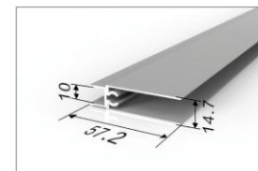

CLO-9000-G34-3M
PERFIL SUPERIOR
3 METROS
ALUMINIO

CLO-9000-X60-3M
PERFIL INFERIOR
3 METROS
ALUMINIO

CLO-9000-S60-2.5M
PERFIL VERTICAL
2.5 METROS
ALUMINIO

CLO-9000-H94-3M
PERFIL SUPERIOR
3 METROS
ALUMINIO

CLO-9000-H11-3M
PERFIL INTERMEDIO
3 METROS
ALUMINIO

CLO-9000-H96-3M
PERFIL INFERIOR
3 METROS
ALUMINIO