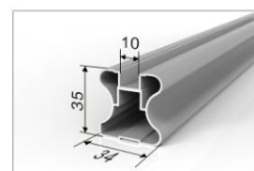

CLO-9000-G34-3M
PERFIL SUPERIOR
3 METROS
ALUMINIO

CLO-9000-X60-3M
PERFIL INFERIOR
3 METROS
ALUMINIO

CLO-9000-S60-2.5M
PERFIL VERTICAL
2.5 METROS
ALUMINIO

CLO-9000-H94-3M
PERFIL SUPERIOR
3 METROS
ALUMINIO

CLO-9000-H11-3M
PERFIL INTERMEDIO
3 METROS
ALUMINIO

CLO-9000-H96-3M
PERFIL INFERIOR
3 METROS
ALUMINIO