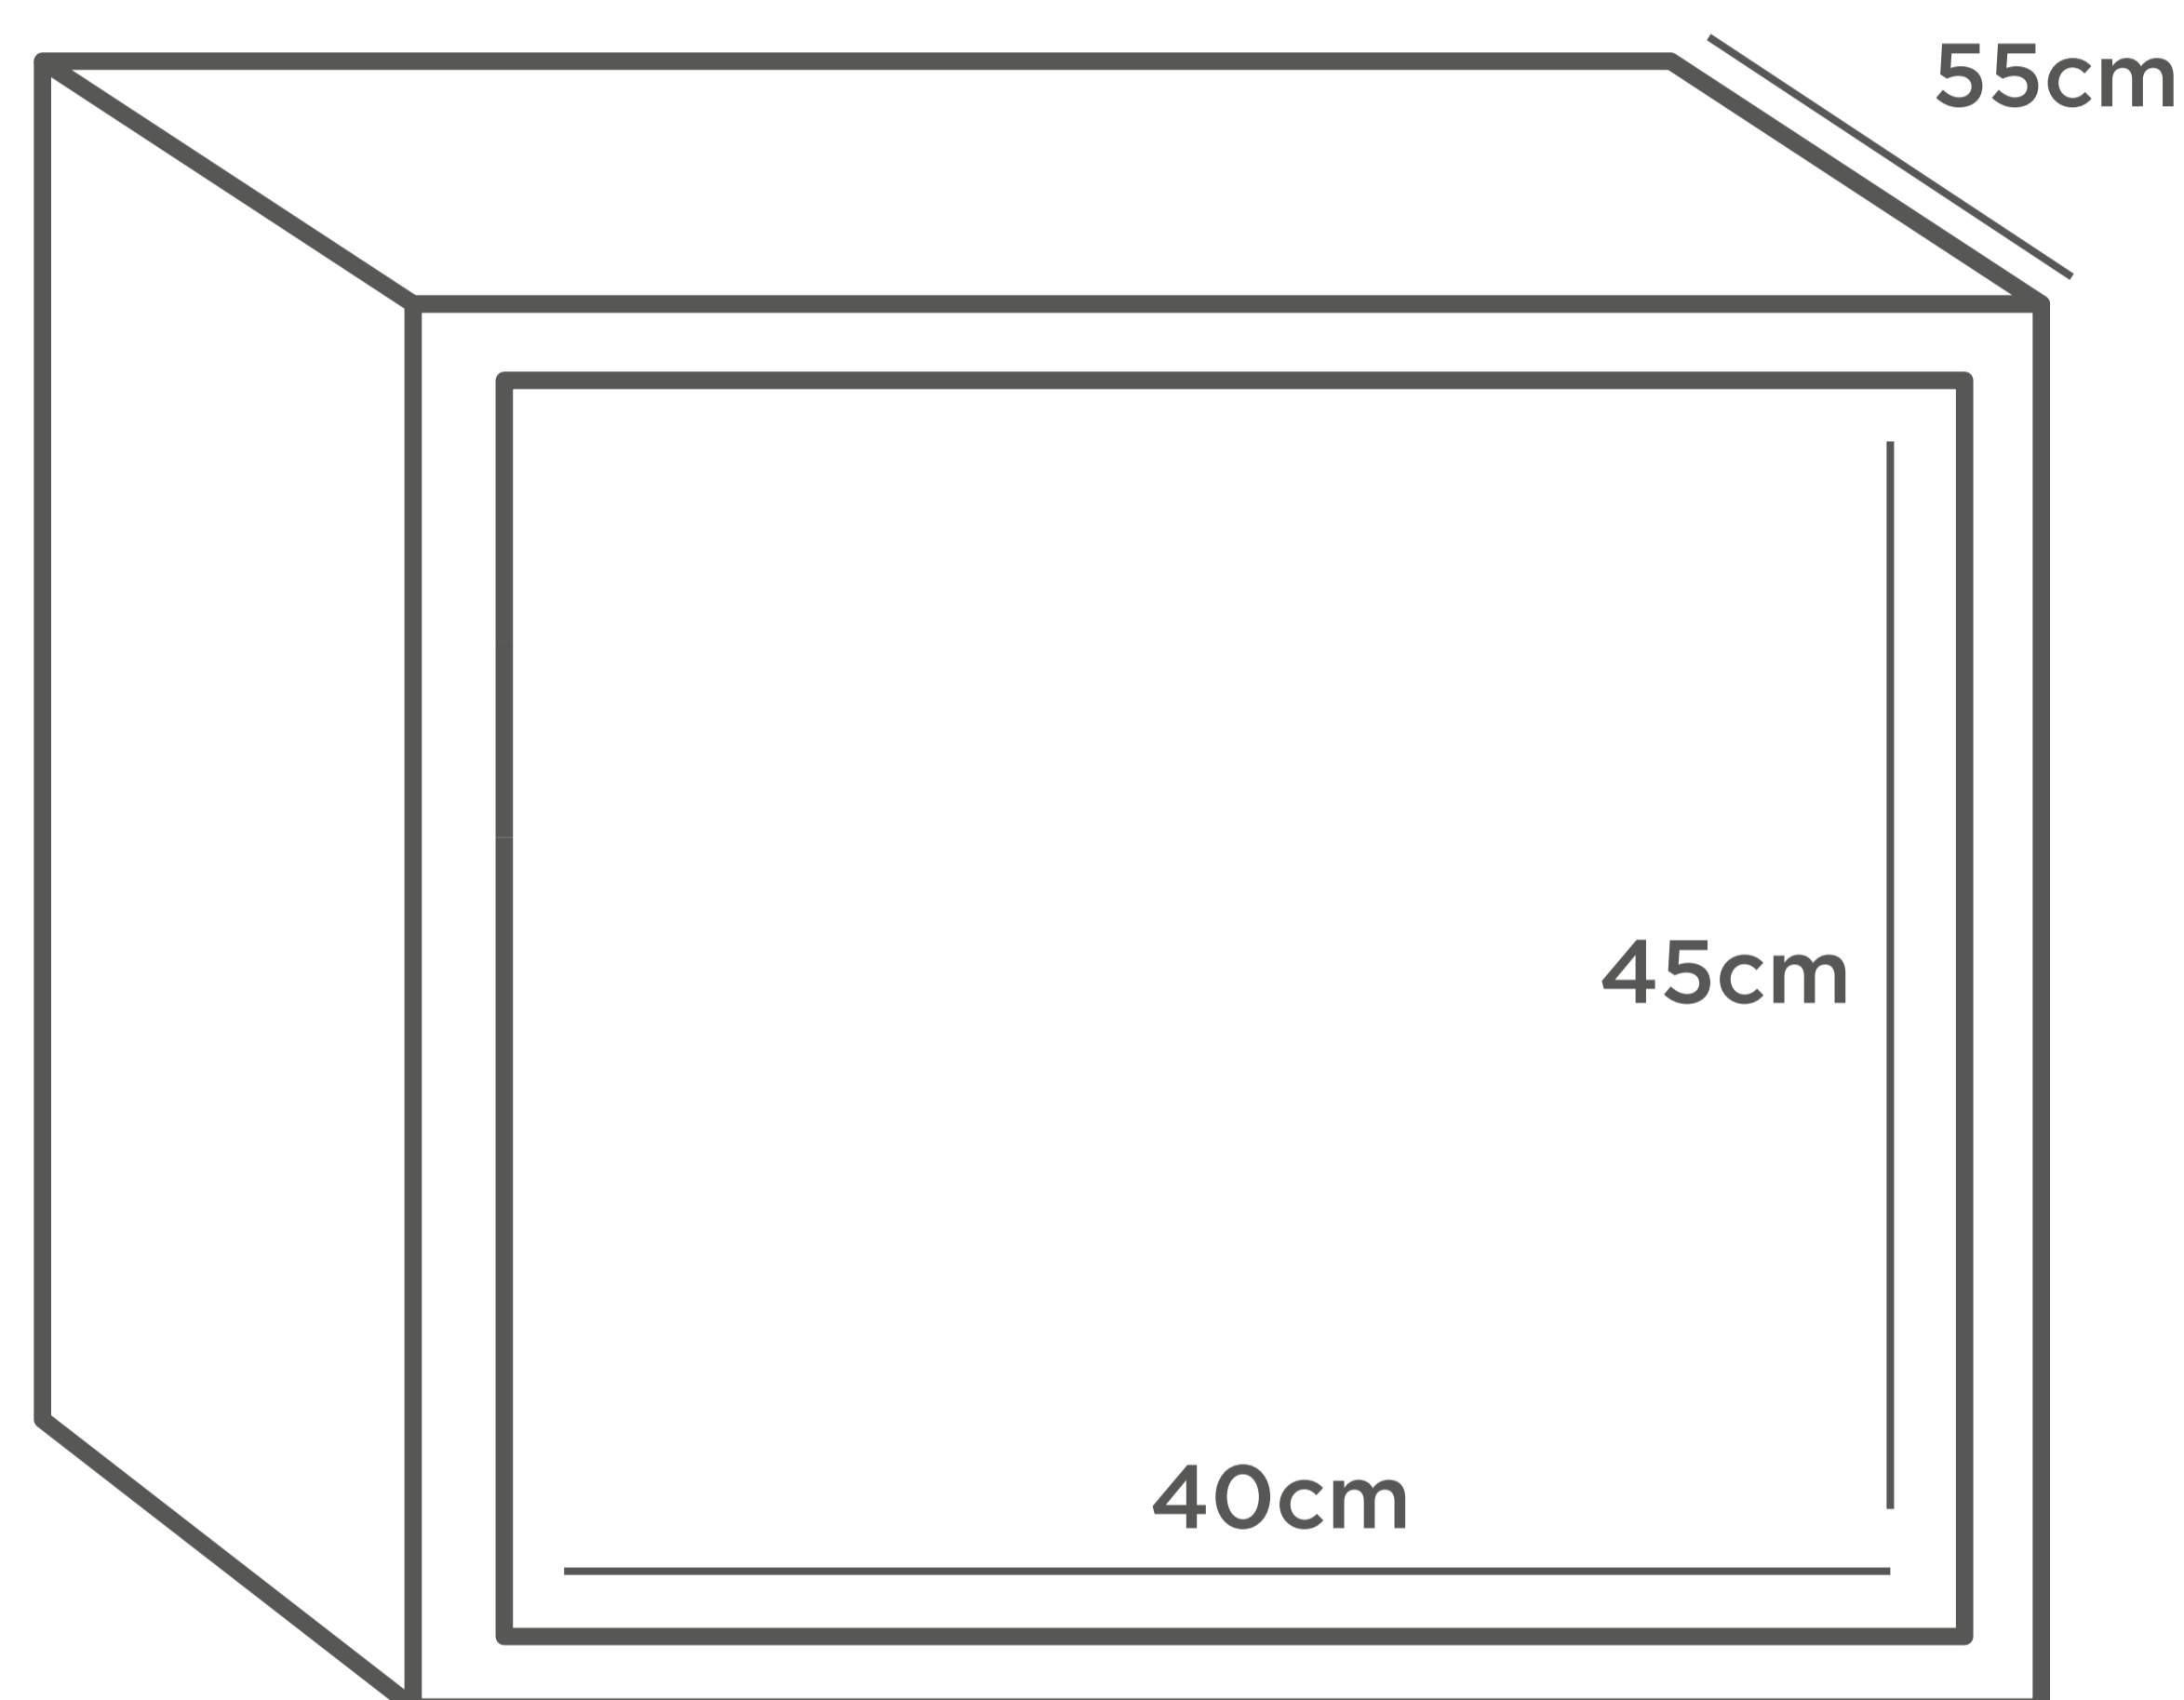

BASURERO DOBLE EXTRAÍBLE

Modulo de instalación

hierro con acabado gris mate

riel de alta resistencia

tornillos de instalación

SET INCLUYE

- Canasta para basureros
- 2 Basureros plasticos
- 1 Par de rieles de 18 plg
- Soportes para puerta frontal
- Tornillos de instalacion

VISTA LATERAL

VISTA SUPERIOR

Medidas del Herraje