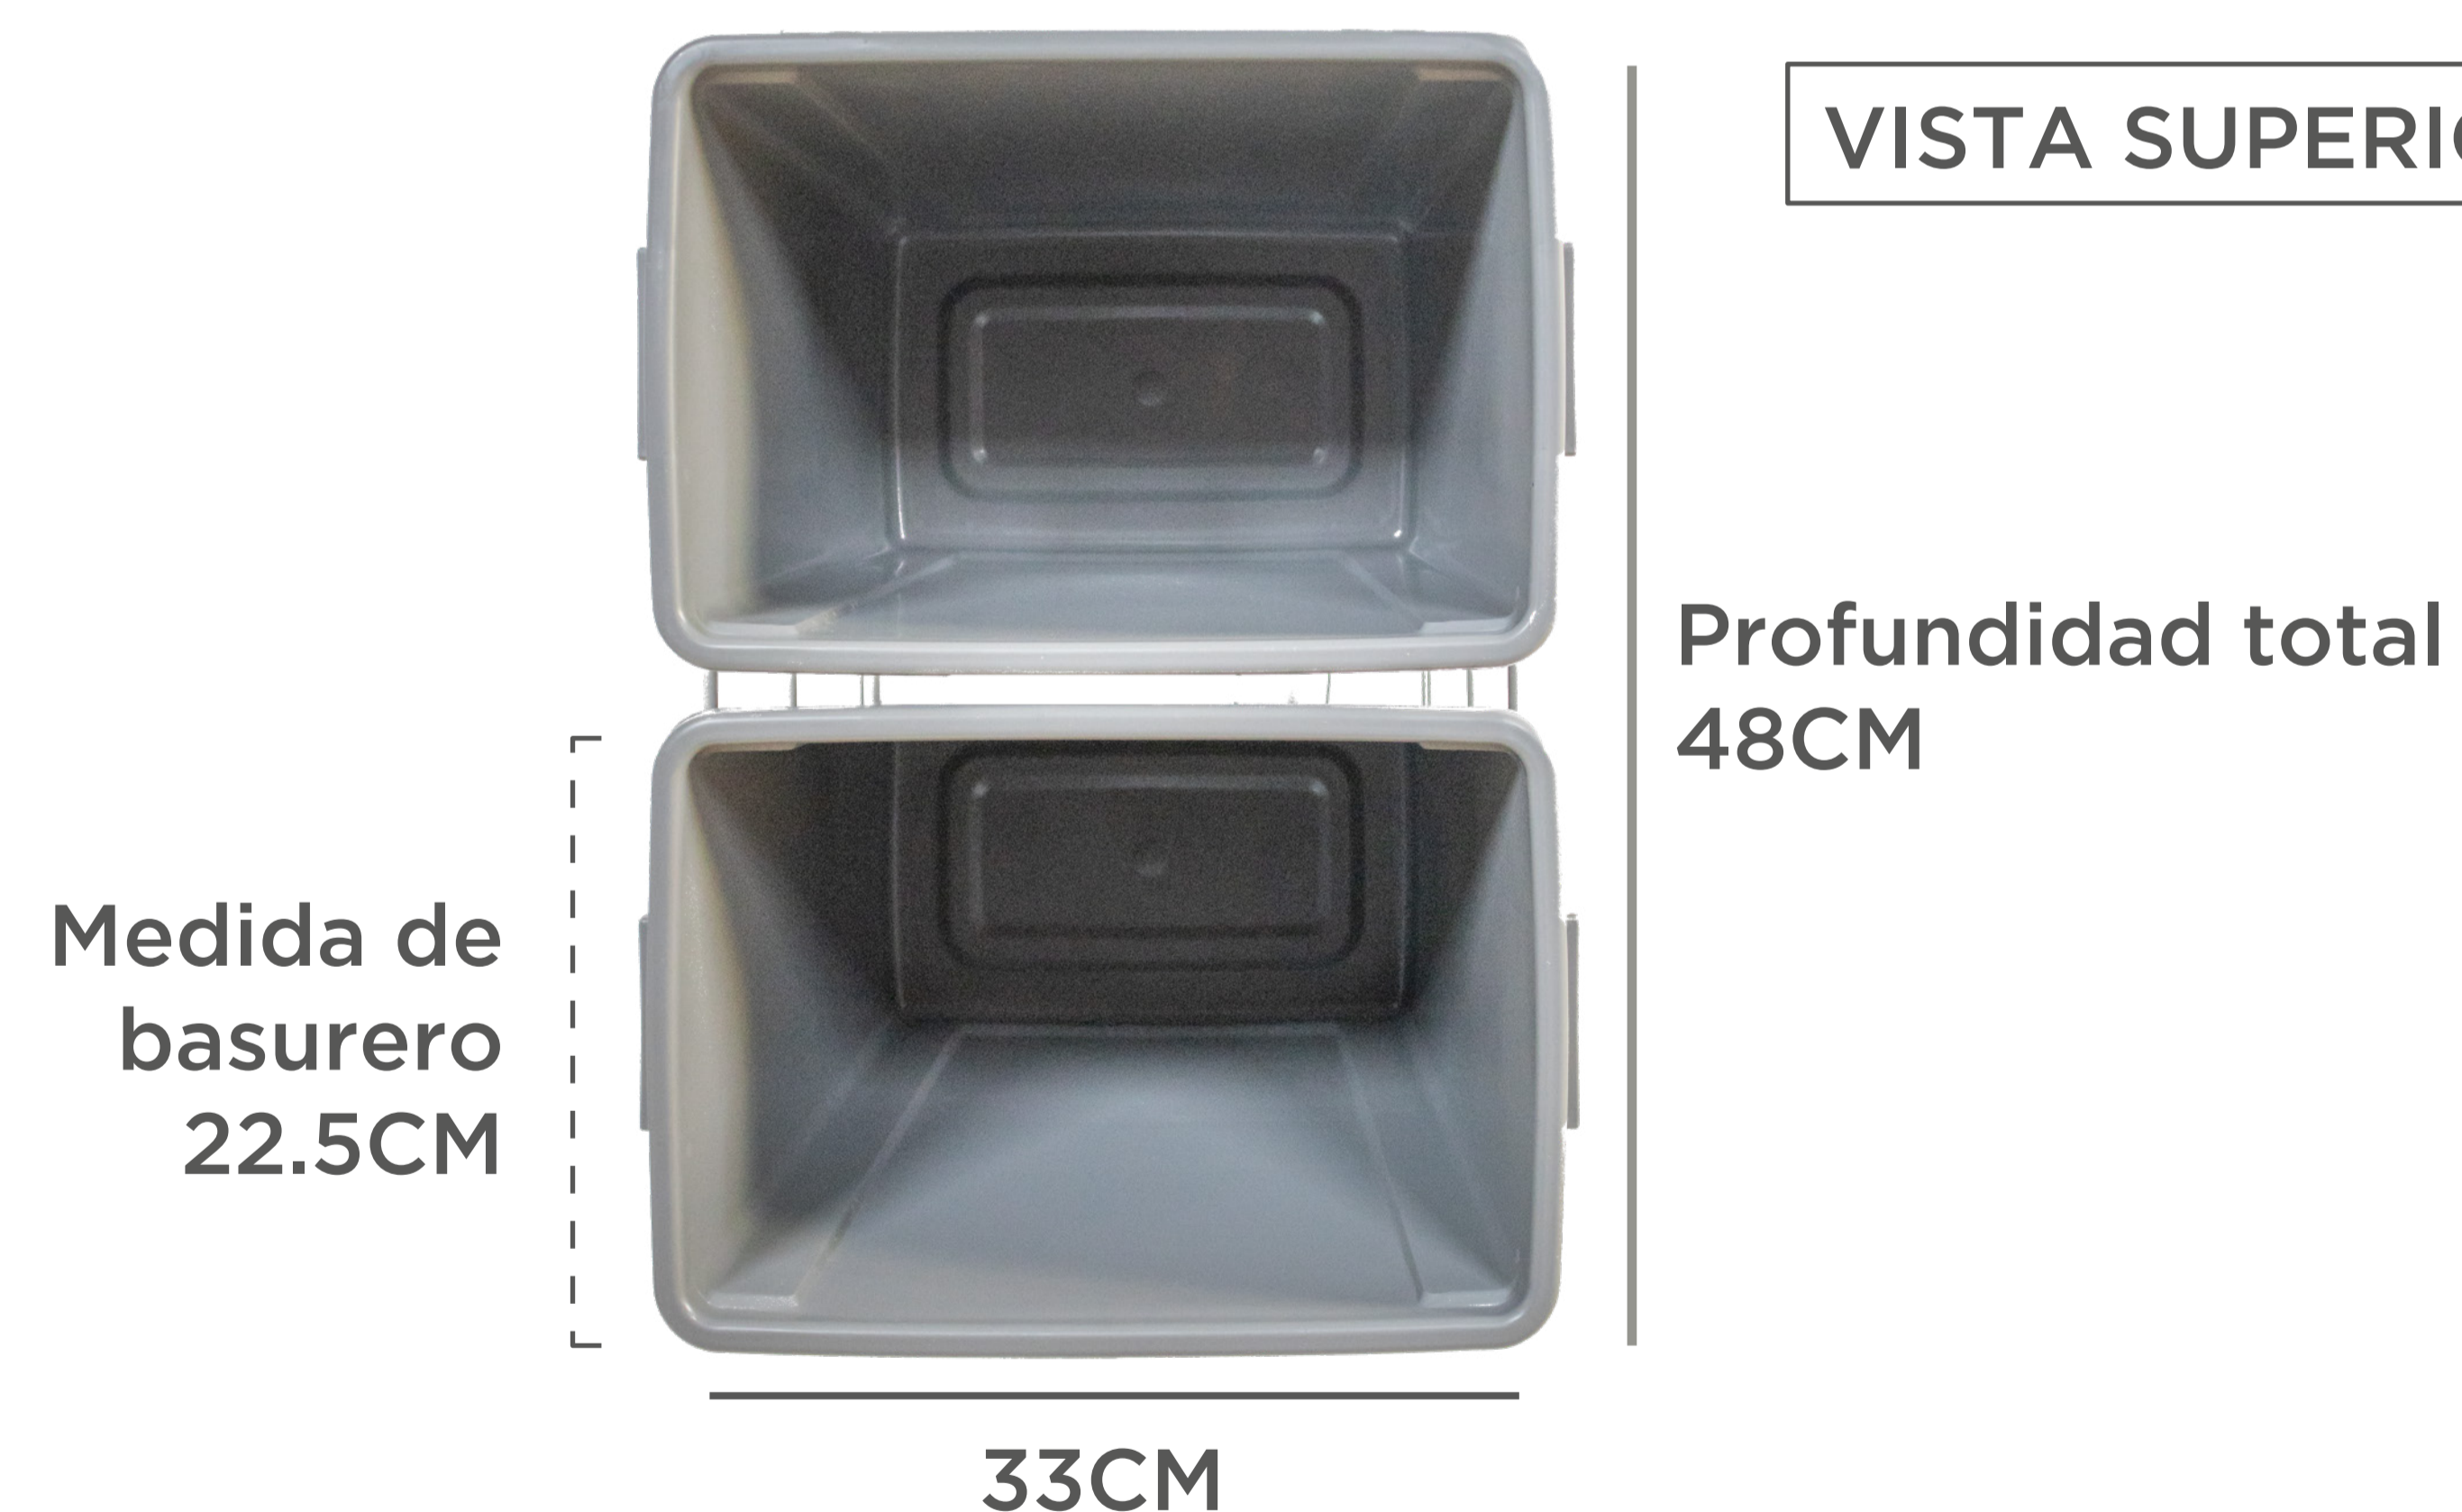

BASURERO DOBLE EXTRAÍBLE

Modulo de instalación

hierro con acabado gris mate

riel de alta resistencia

tornillos de instalación

SET INCLUYE

- Canasta para basureros
- 2 Basureros plasticos
- 1 Par de rieles de 18 plg
- Soportes para puerta frontal
- Tornillos de instalacion

VISTA LATERAL

VISTA SUPERIOR

Medidas del Herraje