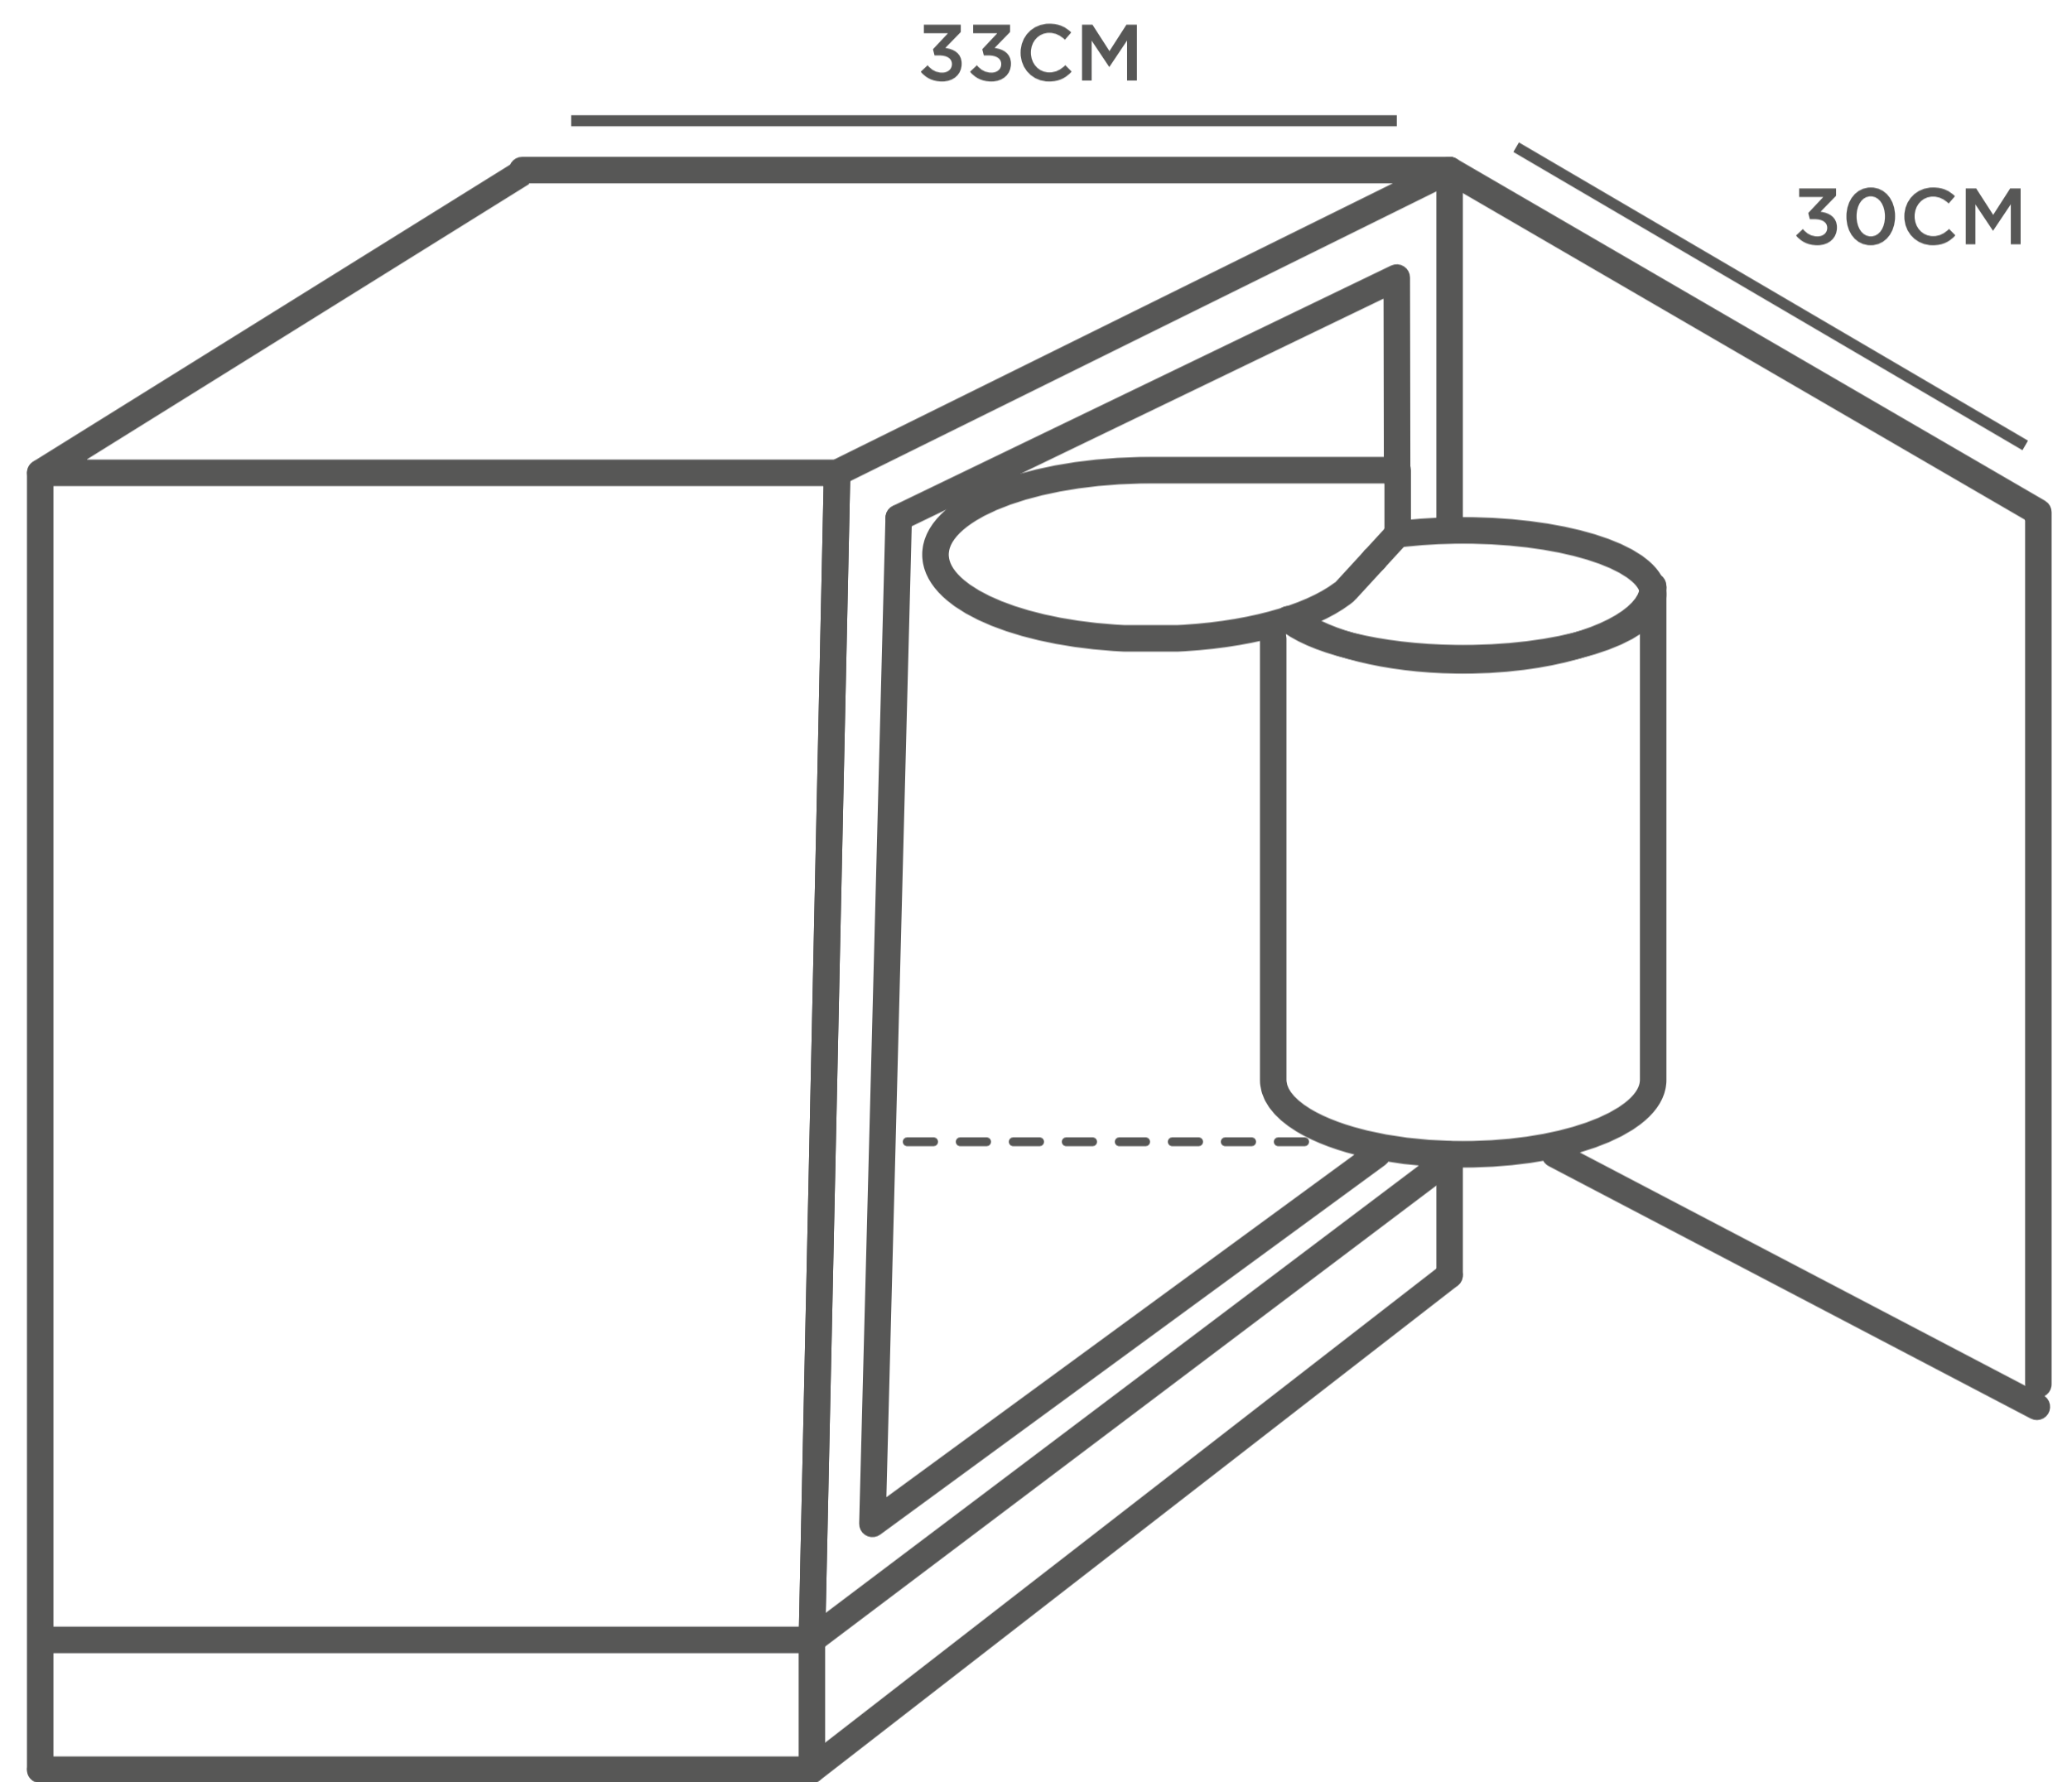

BASURERO REDONDO EMPOTRABLE

Modulo de instalación

50CM
Considerar
espacio de
bisagras

recubrimiento de
acero inox

basurero interno
plastico

tornillos de
instalación

SET INCLUYE

- Basurero externo de acero inox
- Cubeta interna plastica
- Soporte de basurero para puerta
- Soporte de tapadera para mueble
- Tornillos de instalacion

Medidas del Herraje