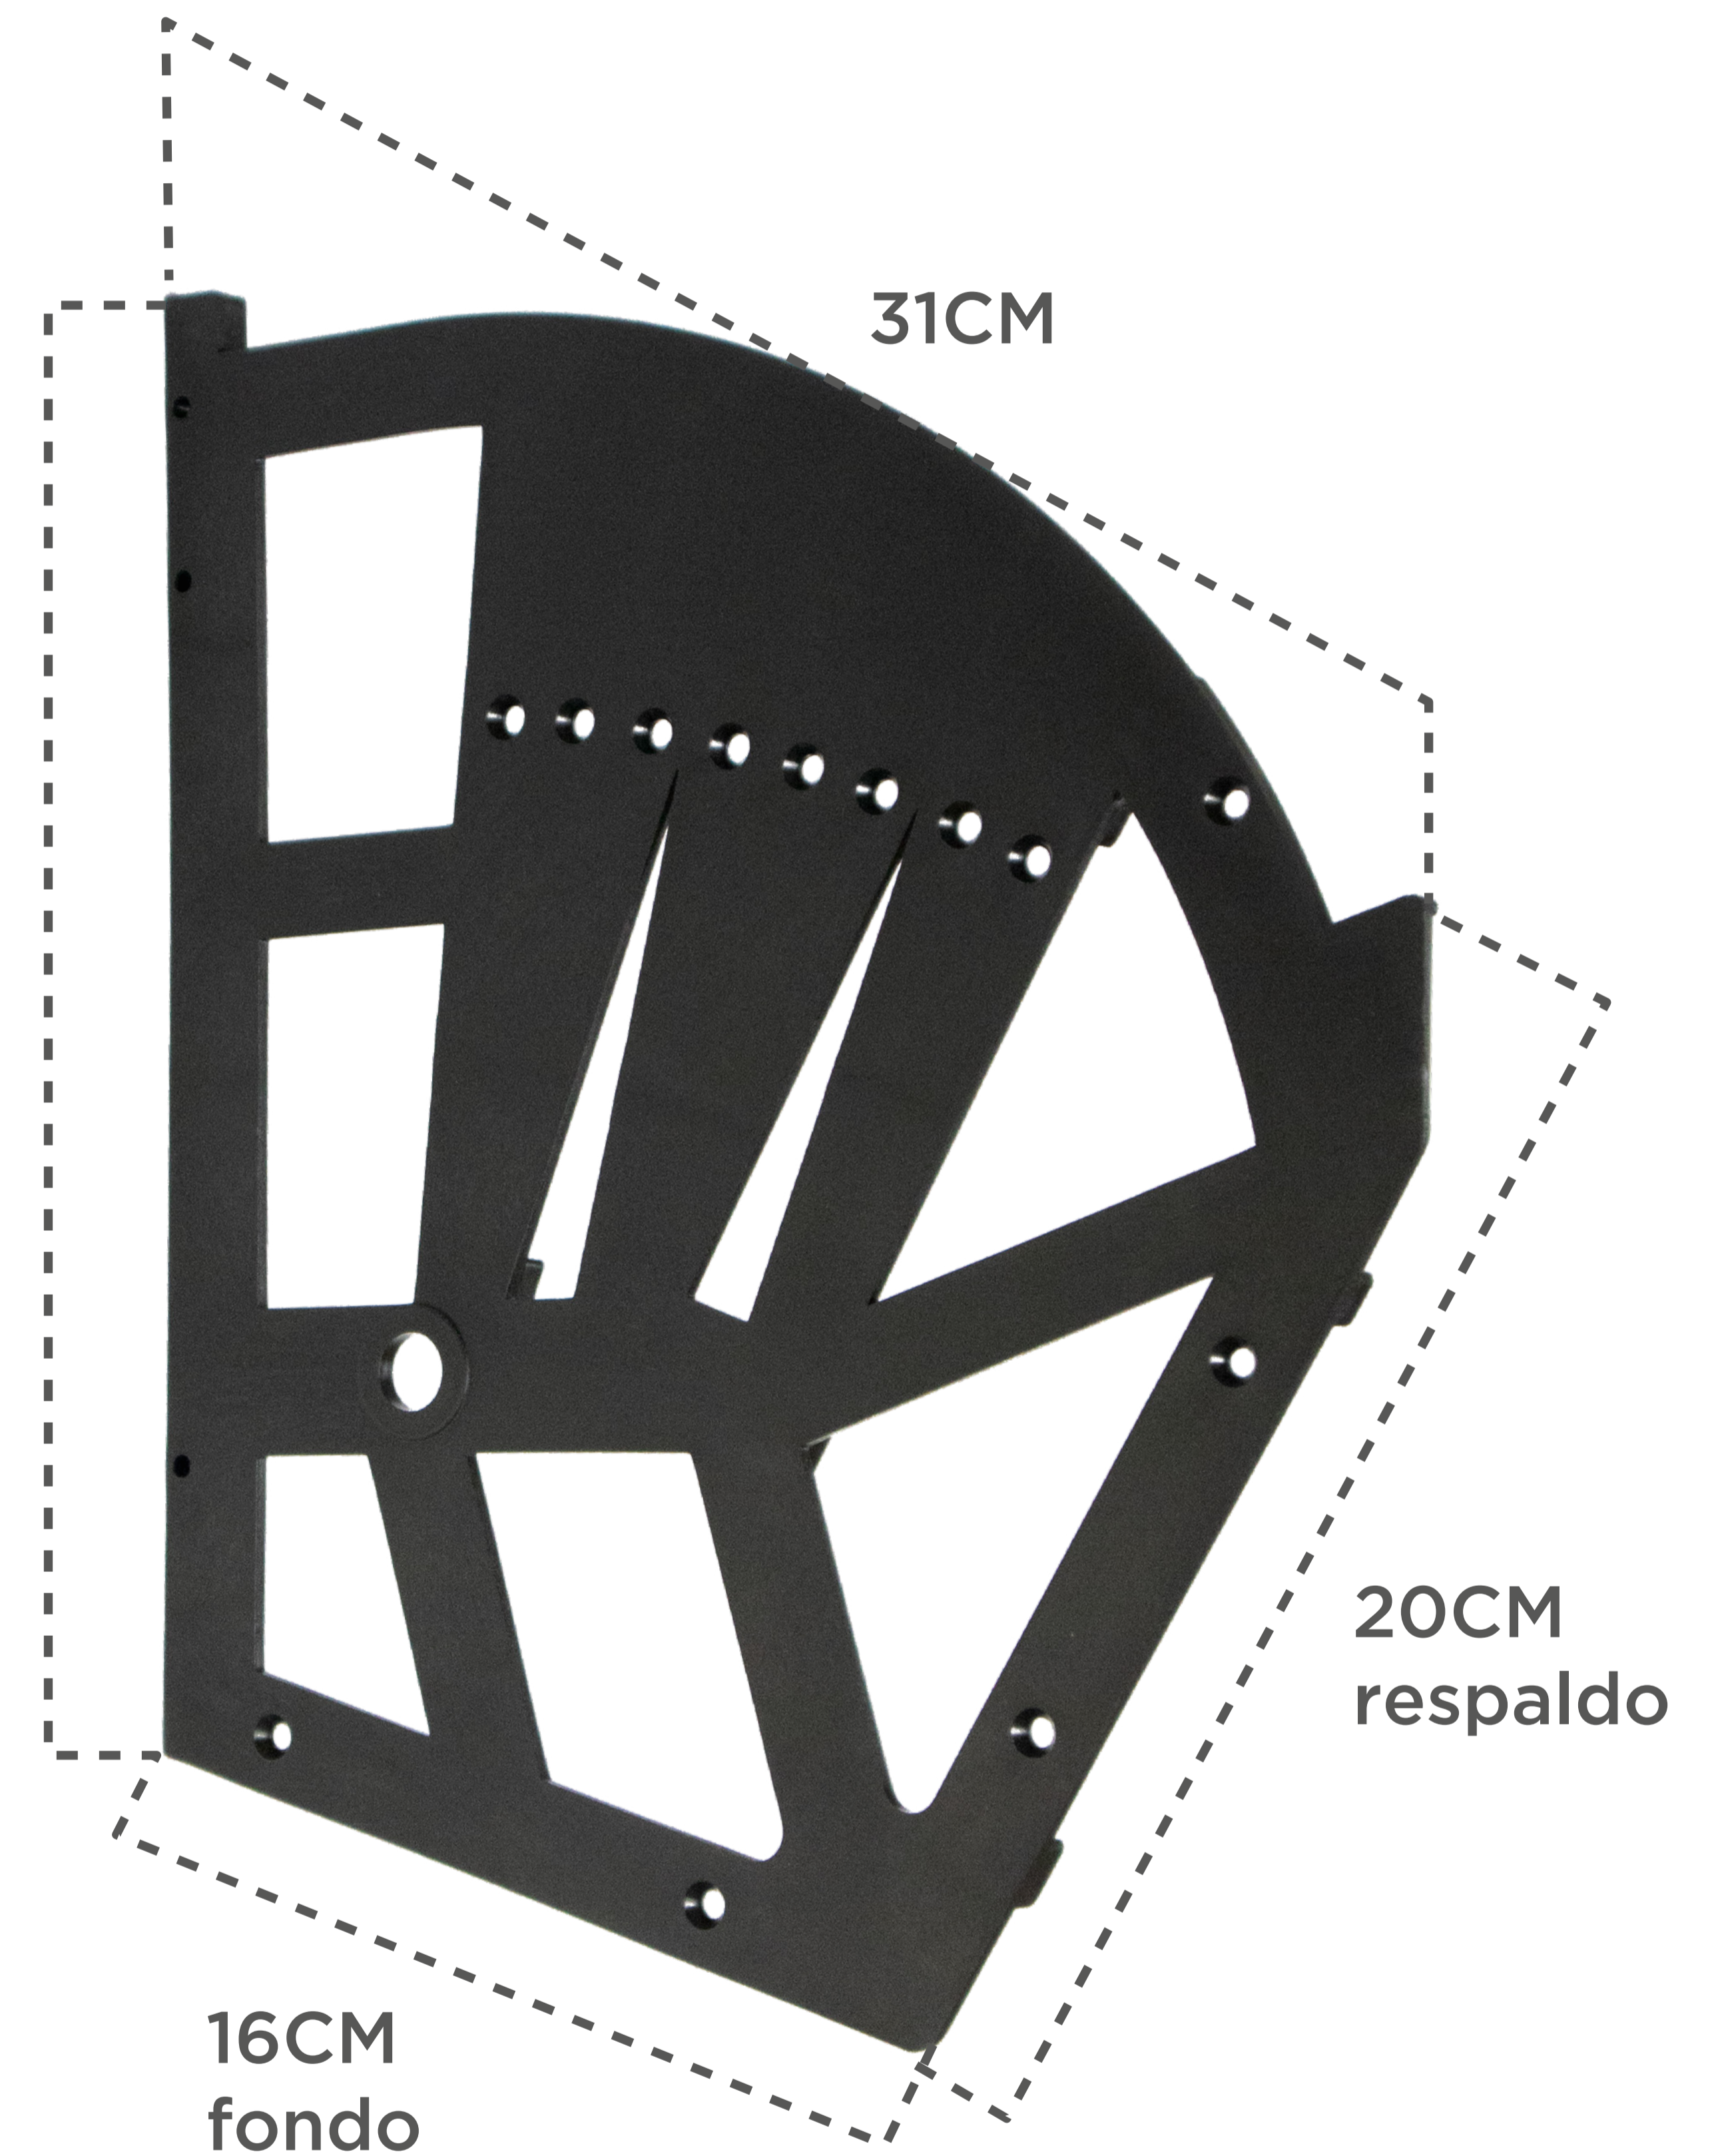

HERRAJE PARA ZAPATERA NEGRA

Modulo de instalación

accesorios y topes de anclaje

plastico negro

se maneja por par

SET INCLUYE

- 2 herrajes plasticos en color negro
- Set de accesorios y topes

Medidas del Herraje

DATOS DE INSTALACIÓN

HE X IBO