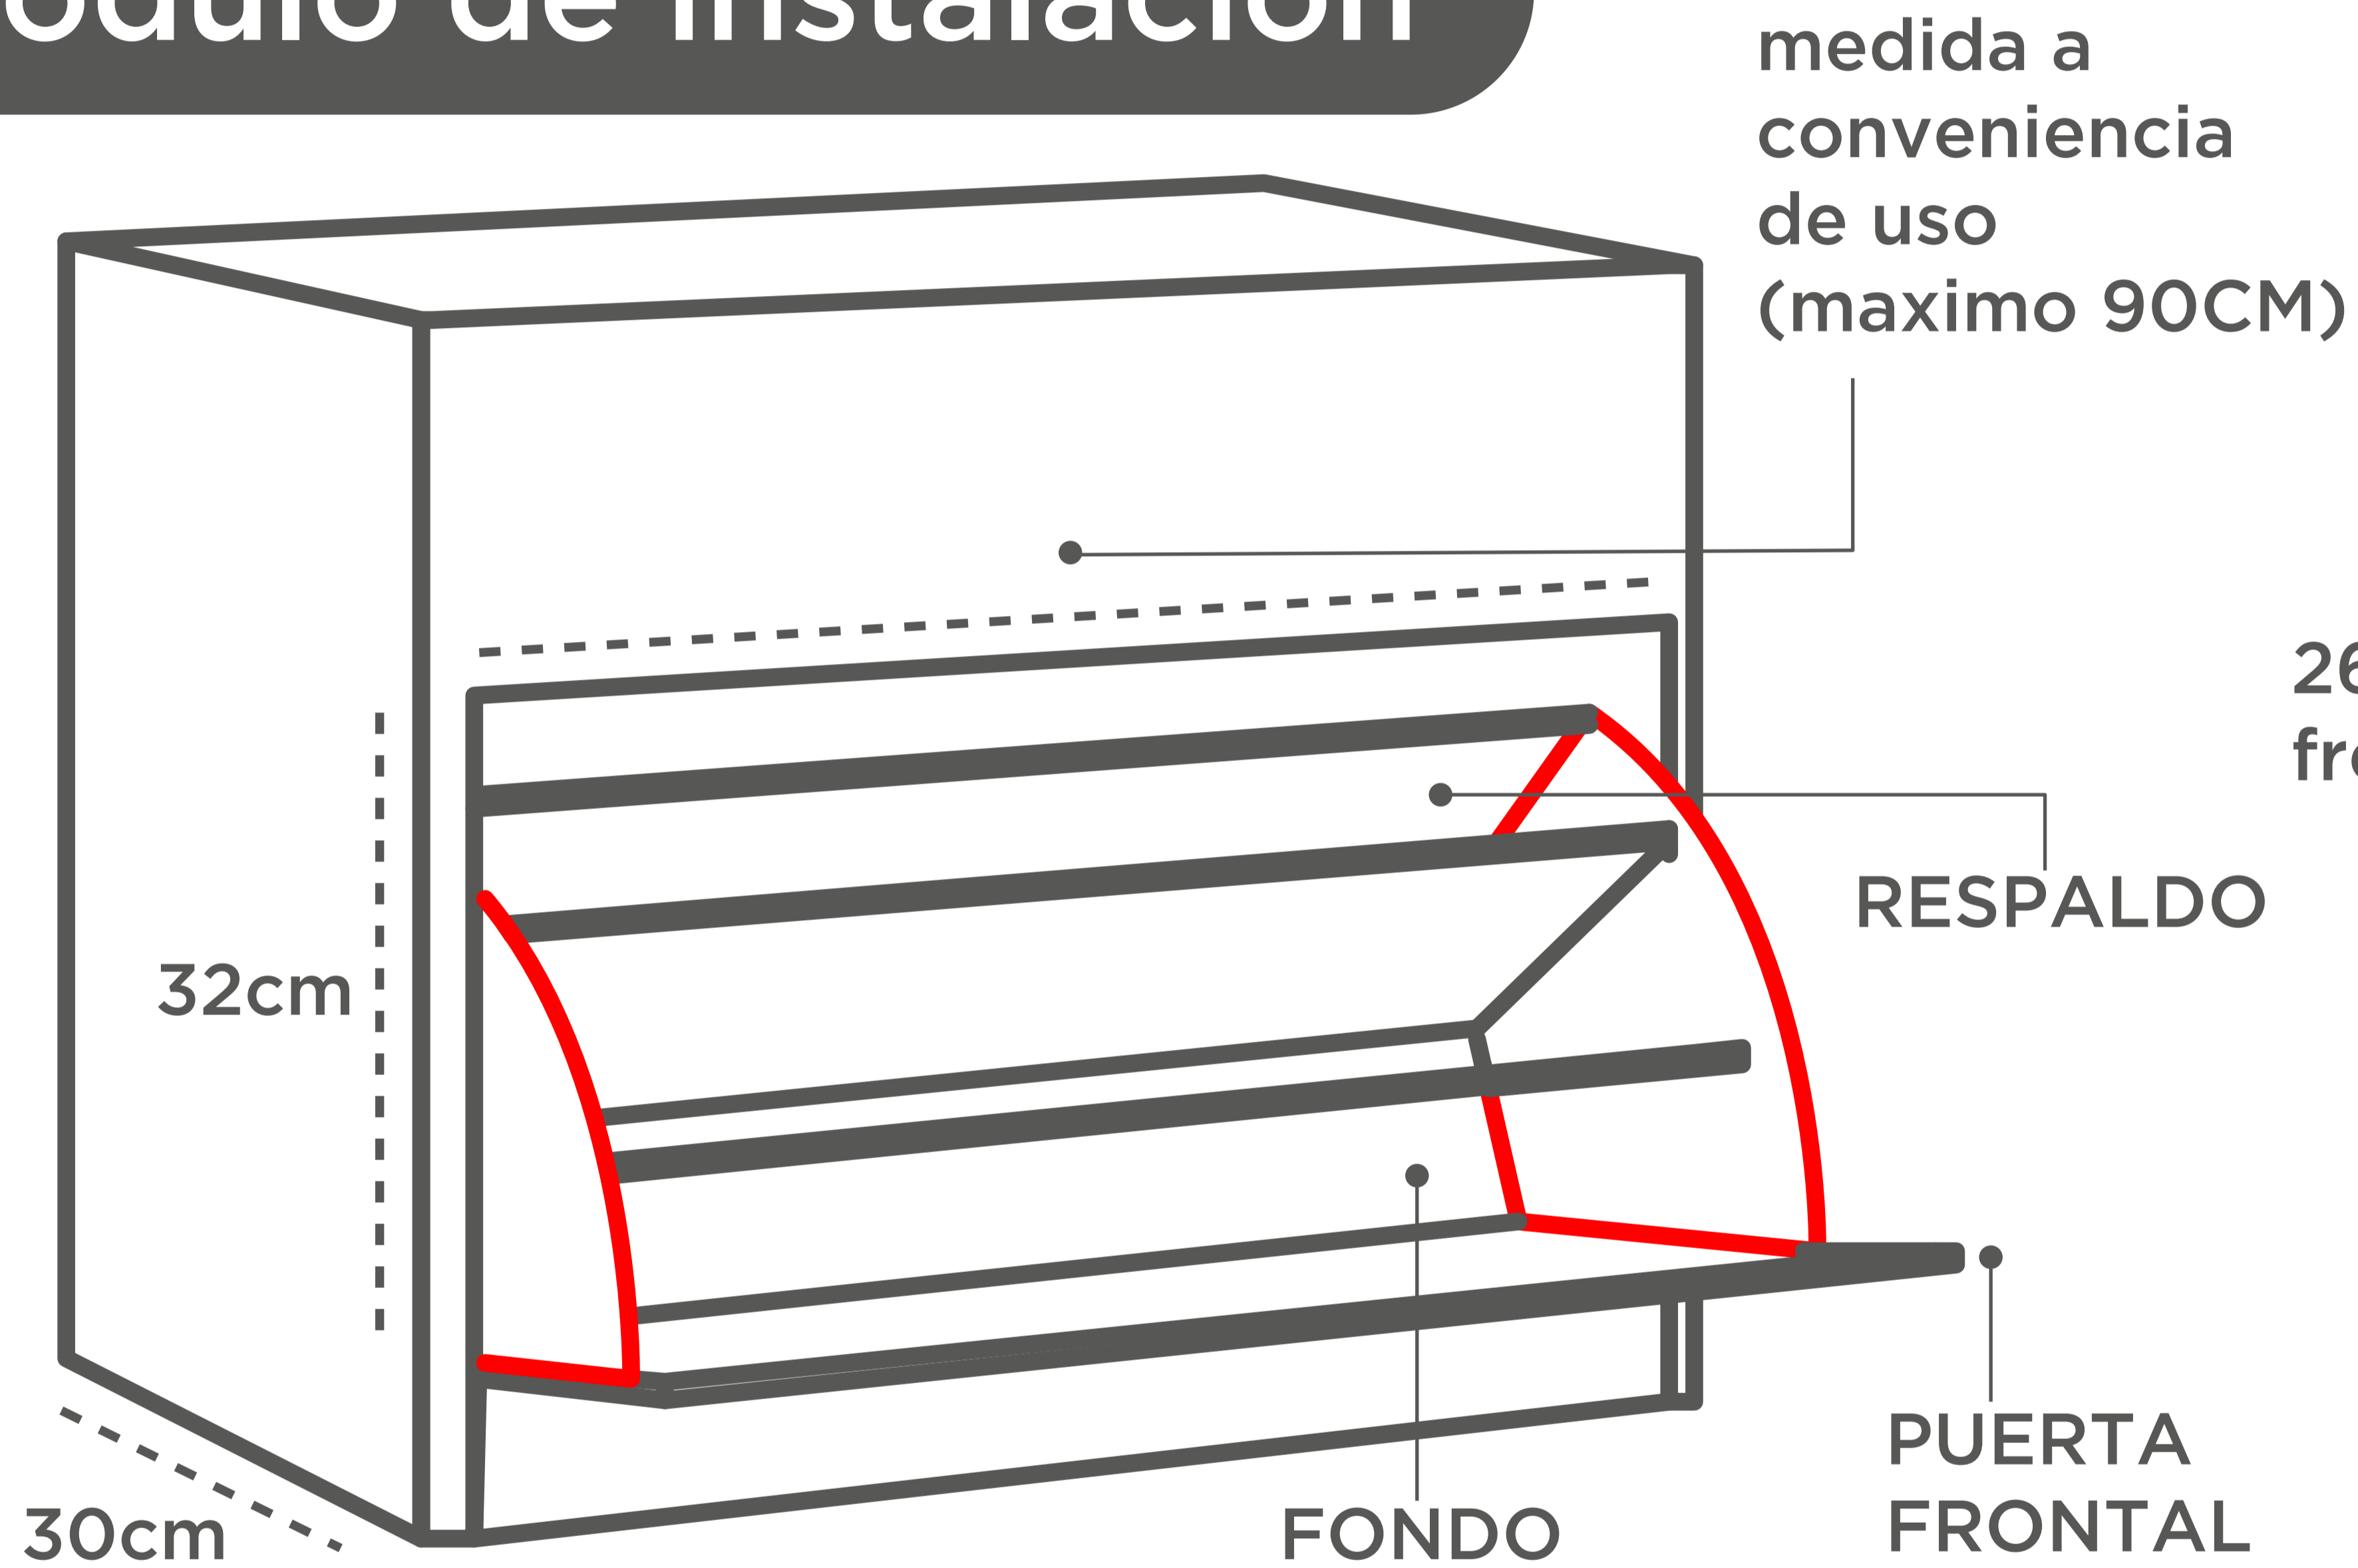

HERRAJE PARA ZAPATERA NEGRA

Modulo de instalación

accesorios y topes de anclaje

plastico negro

se maneja por par

SET INCLUYE

- 2 herrajes plasticos en color negro
- Set de accesorios y topes

Medidas del Herraje

DATOS DE INSTALACIÓN

HE X IBO