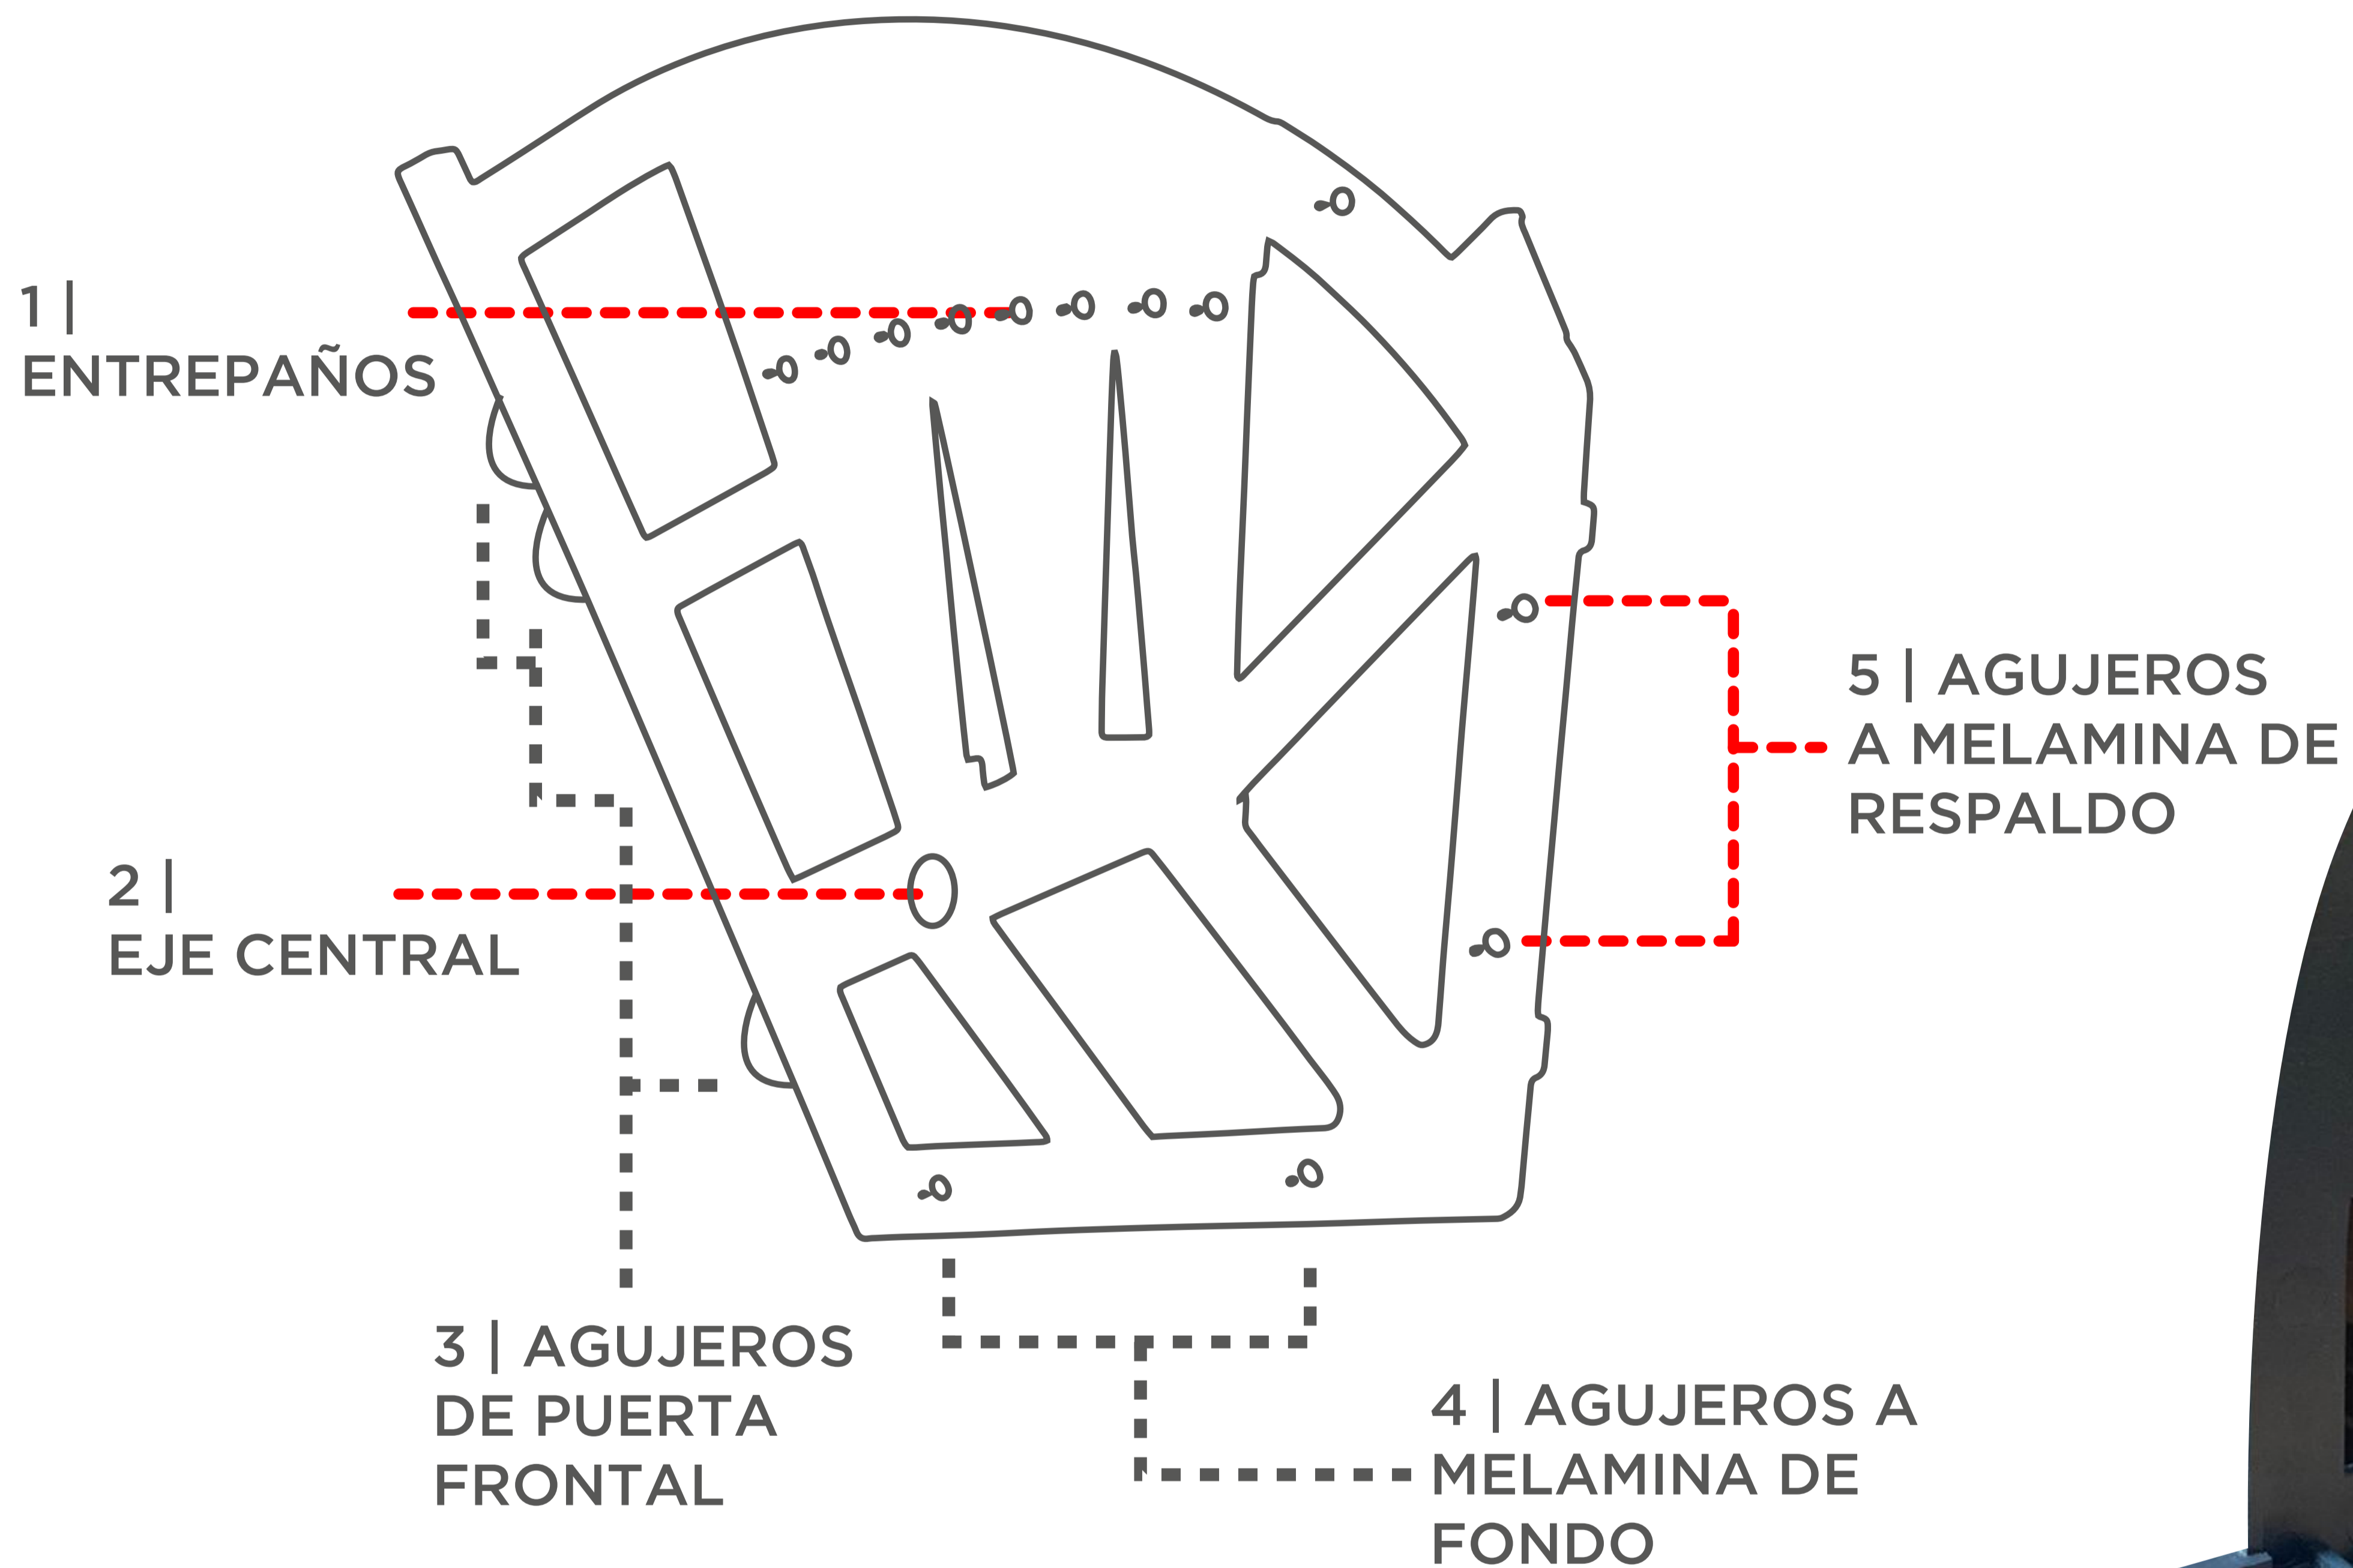

HERRAJE PARA ZAPATERA NEGRA

Modulo de instalación

accesorios y topes de anclaje

plastico negro

se maneja por par

SET INCLUYE

- 2 herrajes plasticos en color negro
- Set de accesorios y topes

Medidas del Herraje

DATOS DE INSTALACIÓN

HE X IBO