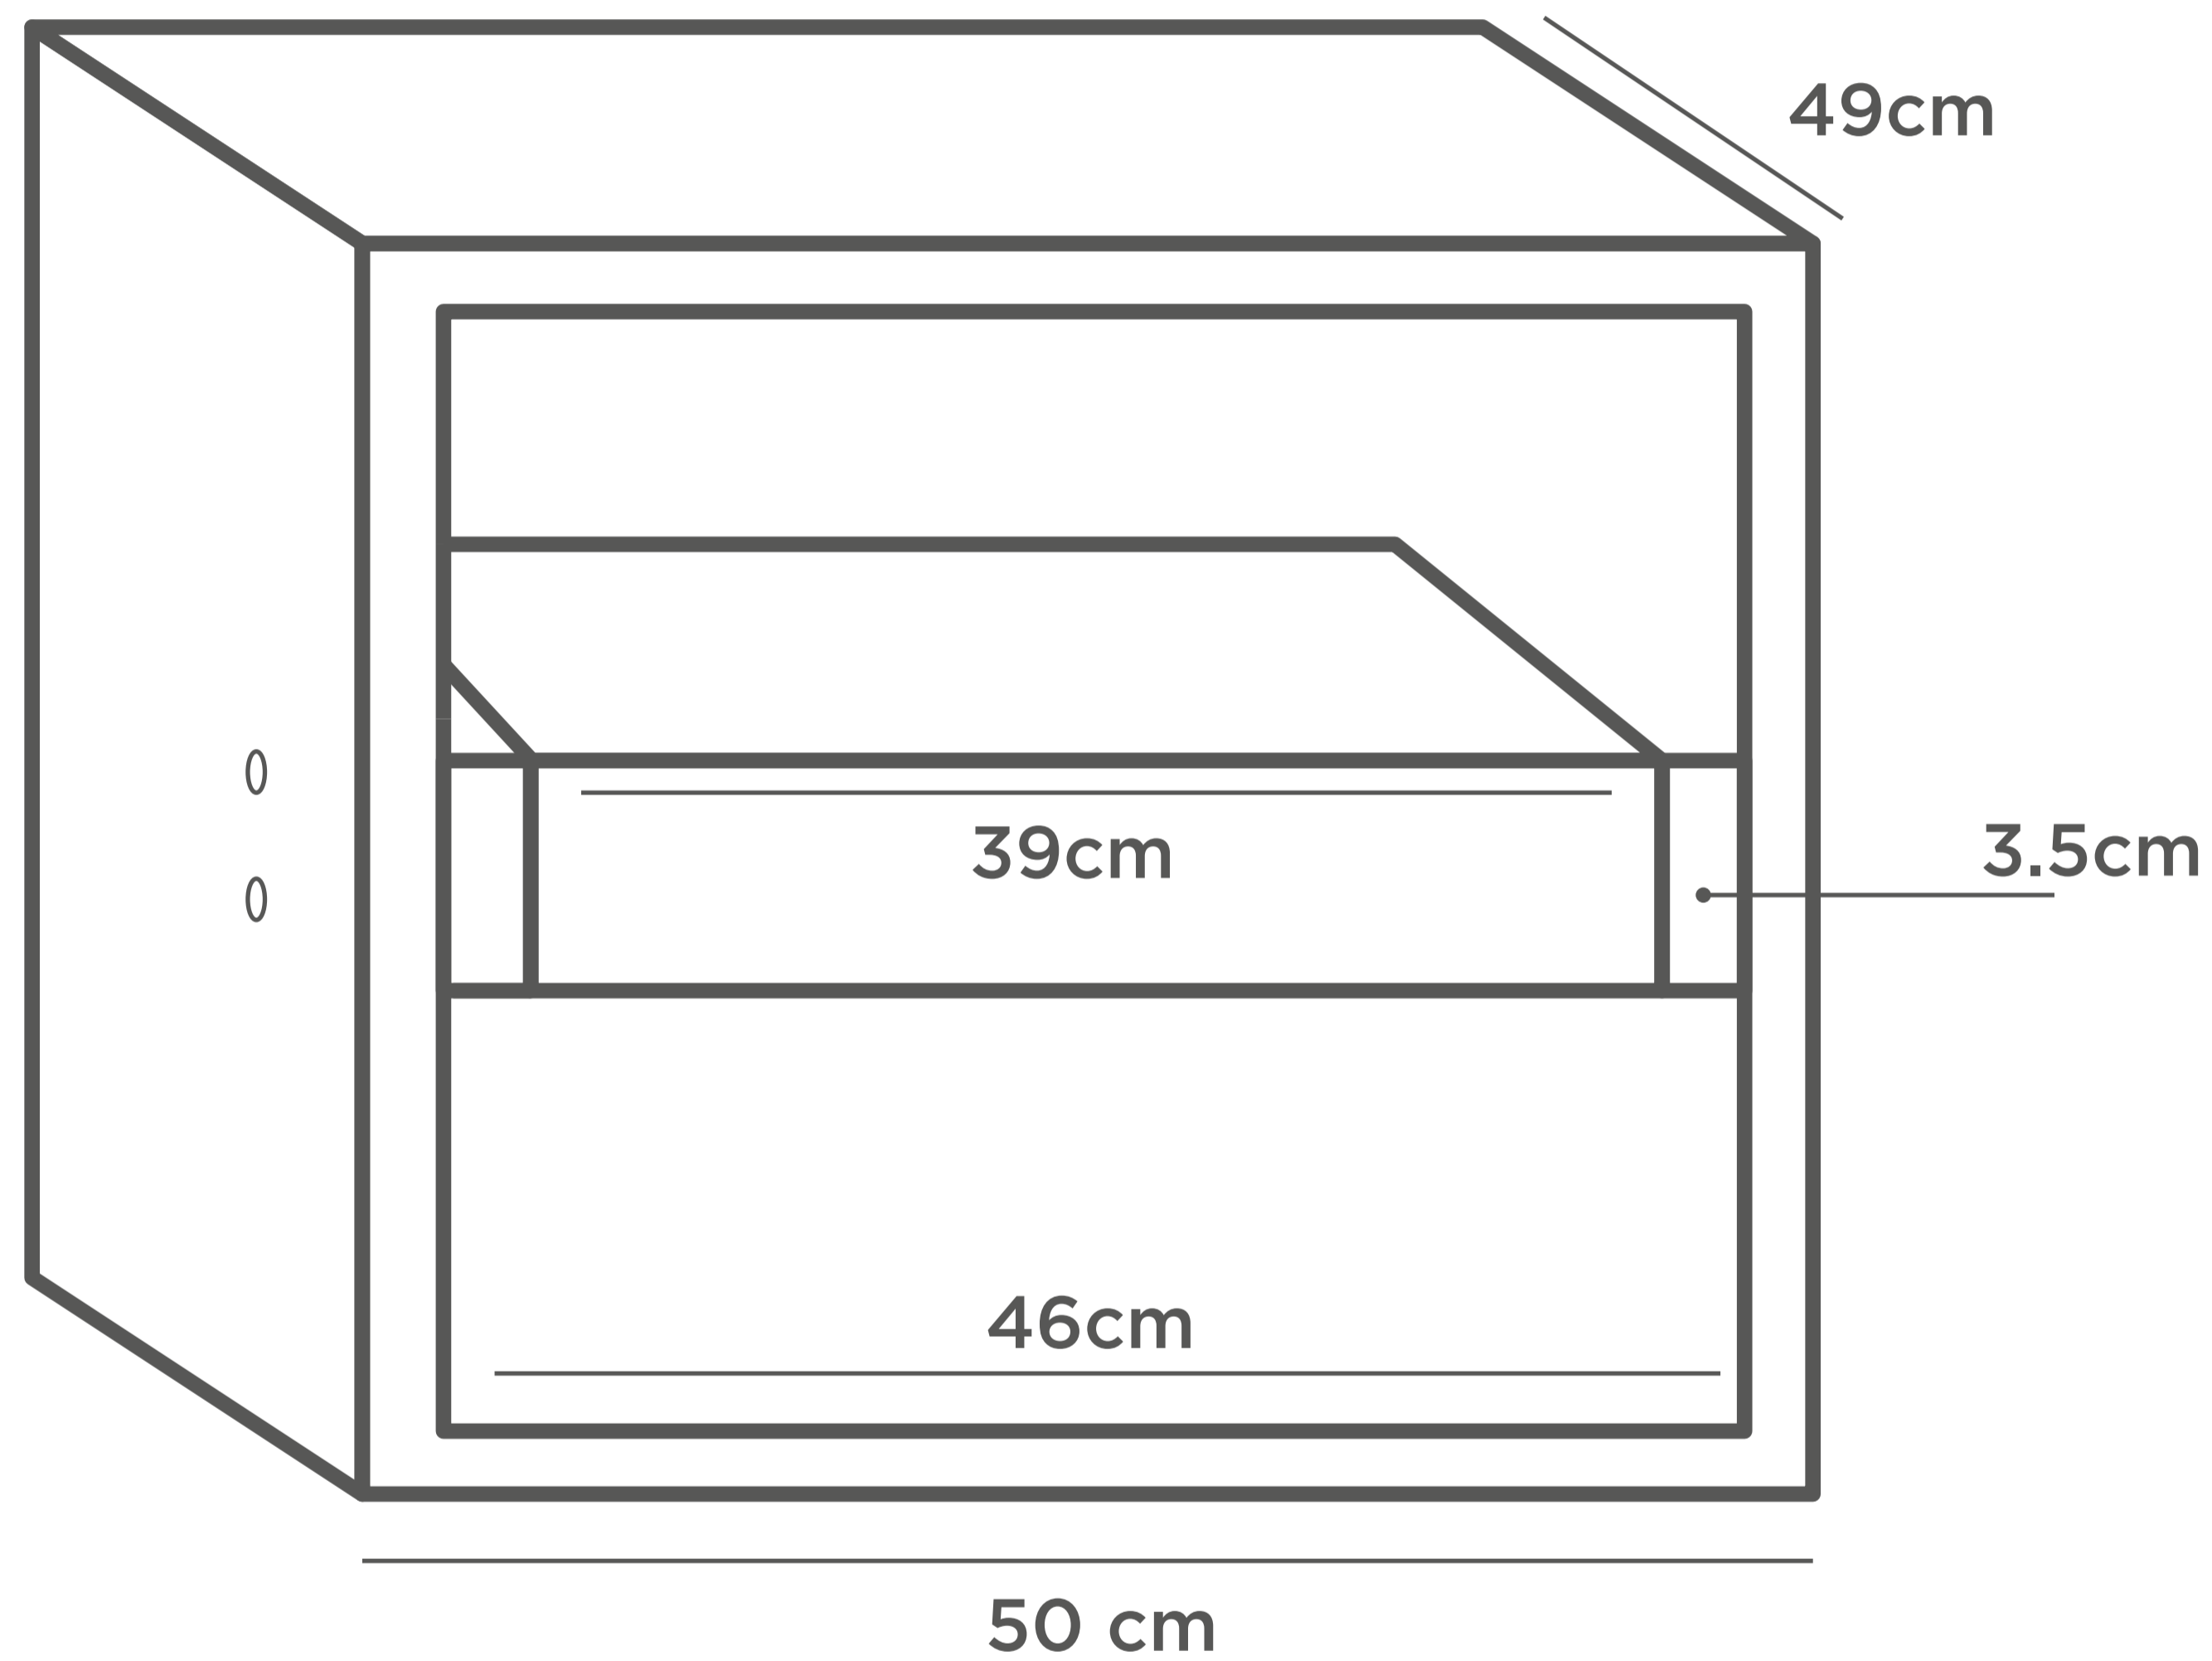

GAVETA EXTRAIBLE 500MM

Modulo de instalación

metal niquelado

riel de alta resistencia

SET INCLUYE

- Gaveta de alambre
- 2 rieles de 14 pulgadas

Medidas del Herraje