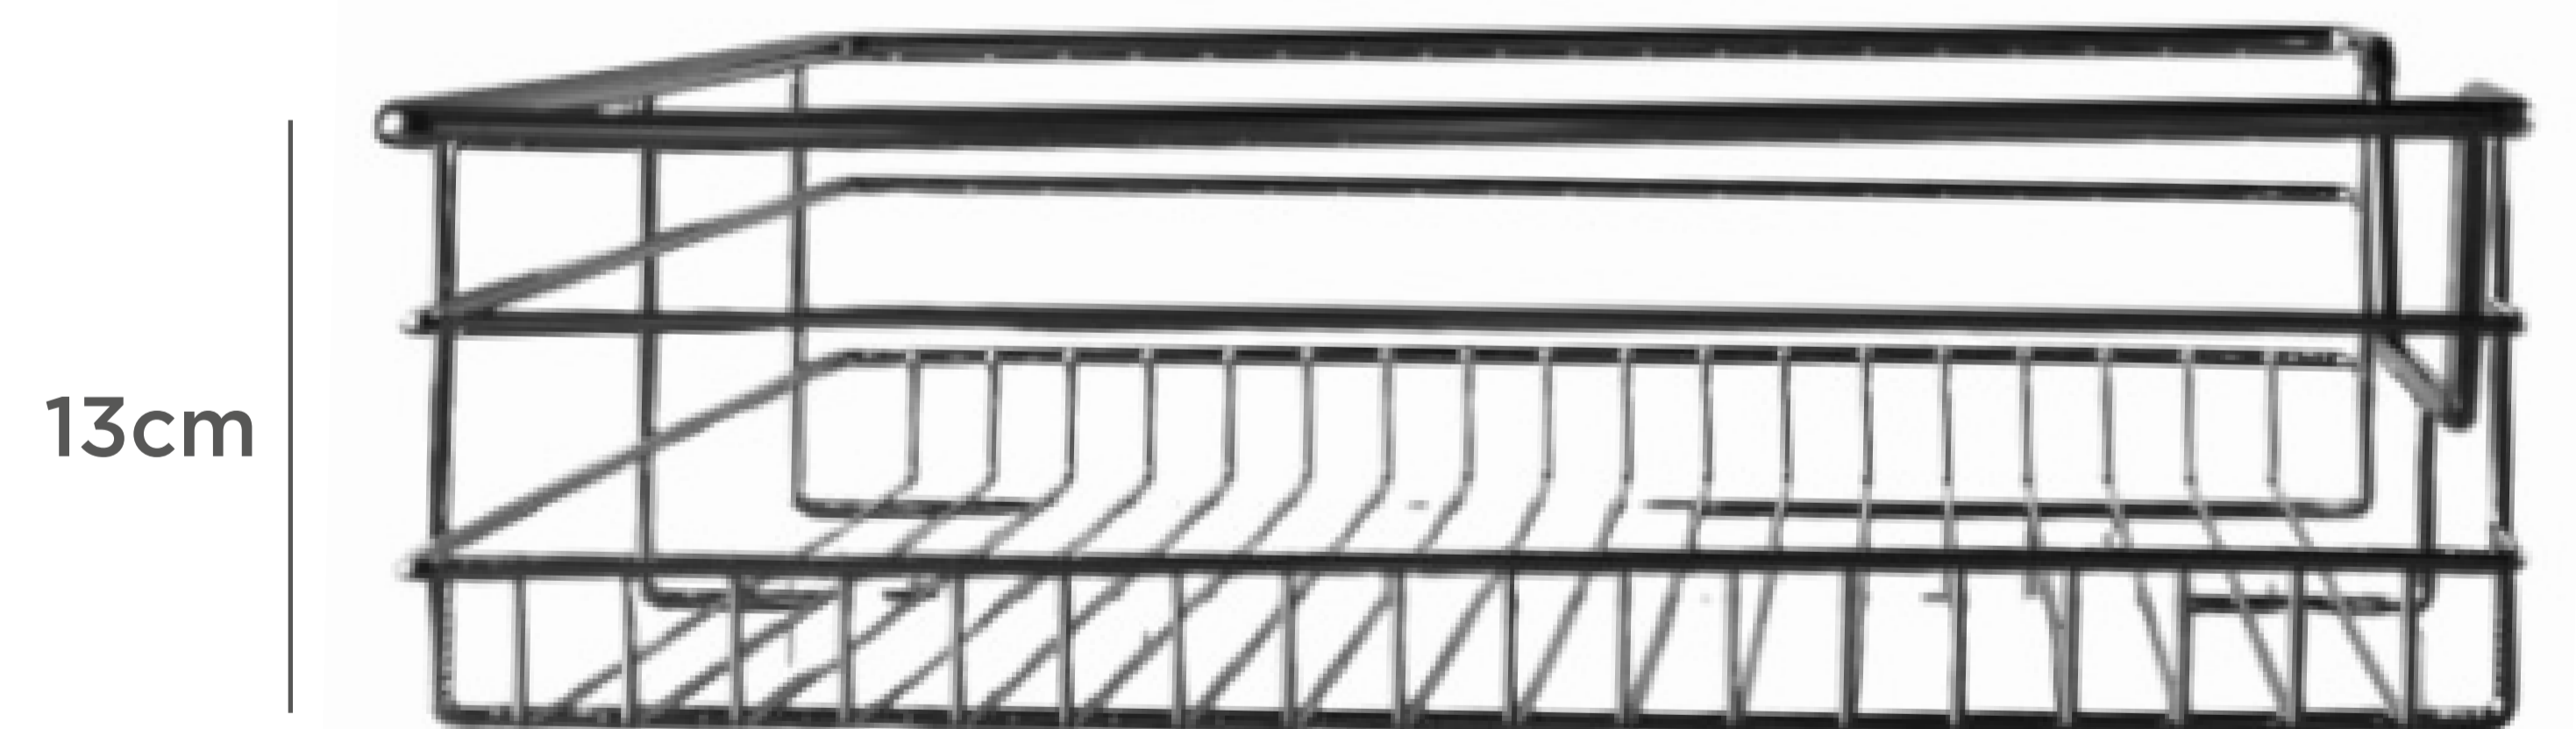

GAVETA EXTRAIBLE 500MM

Modulo de instalación

metal niquelado

riel de alta resistencia

SET INCLUYE

- Gaveta de alambre
- 2 rieles de 14 pulgadas

Medidas del Herraje