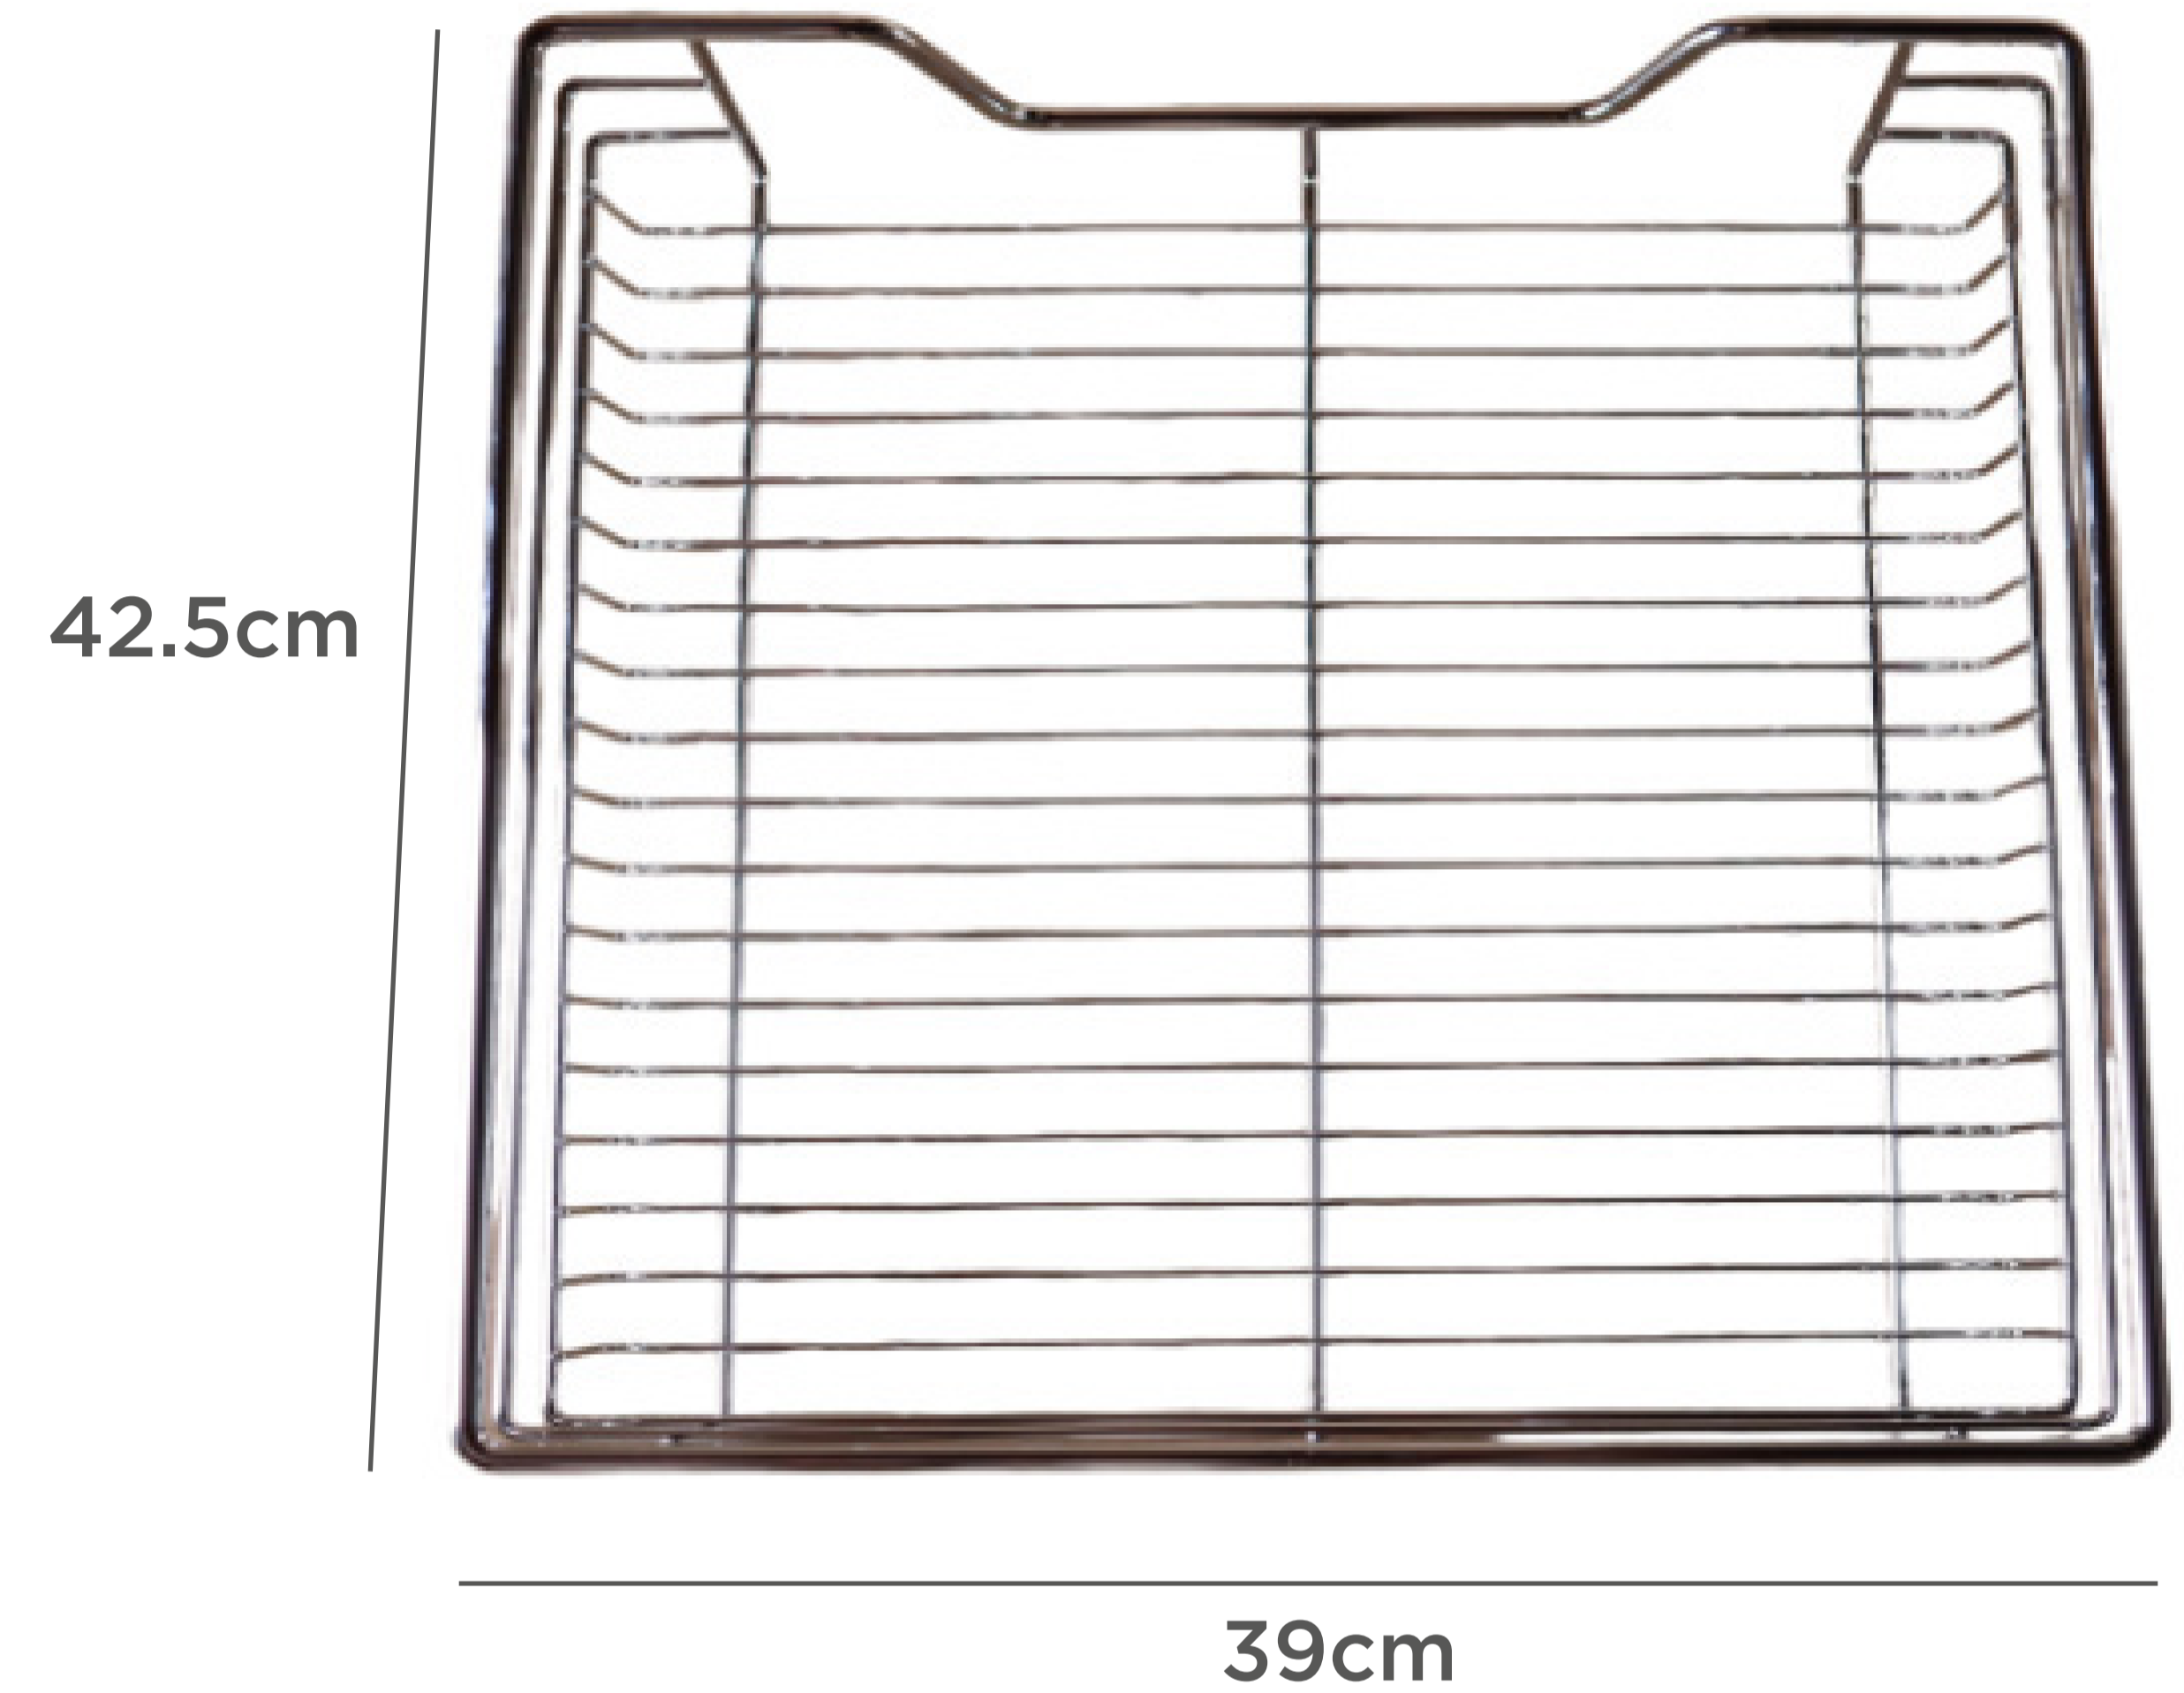

GAVETA EXTRAIBLE 500MM

Modulo de instalación

metal niquelado

riel de alta resistencia

SET INCLUYE

- Gaveta de alambre
- 2 rieles de 14 pulgadas

Medidas del Herraje