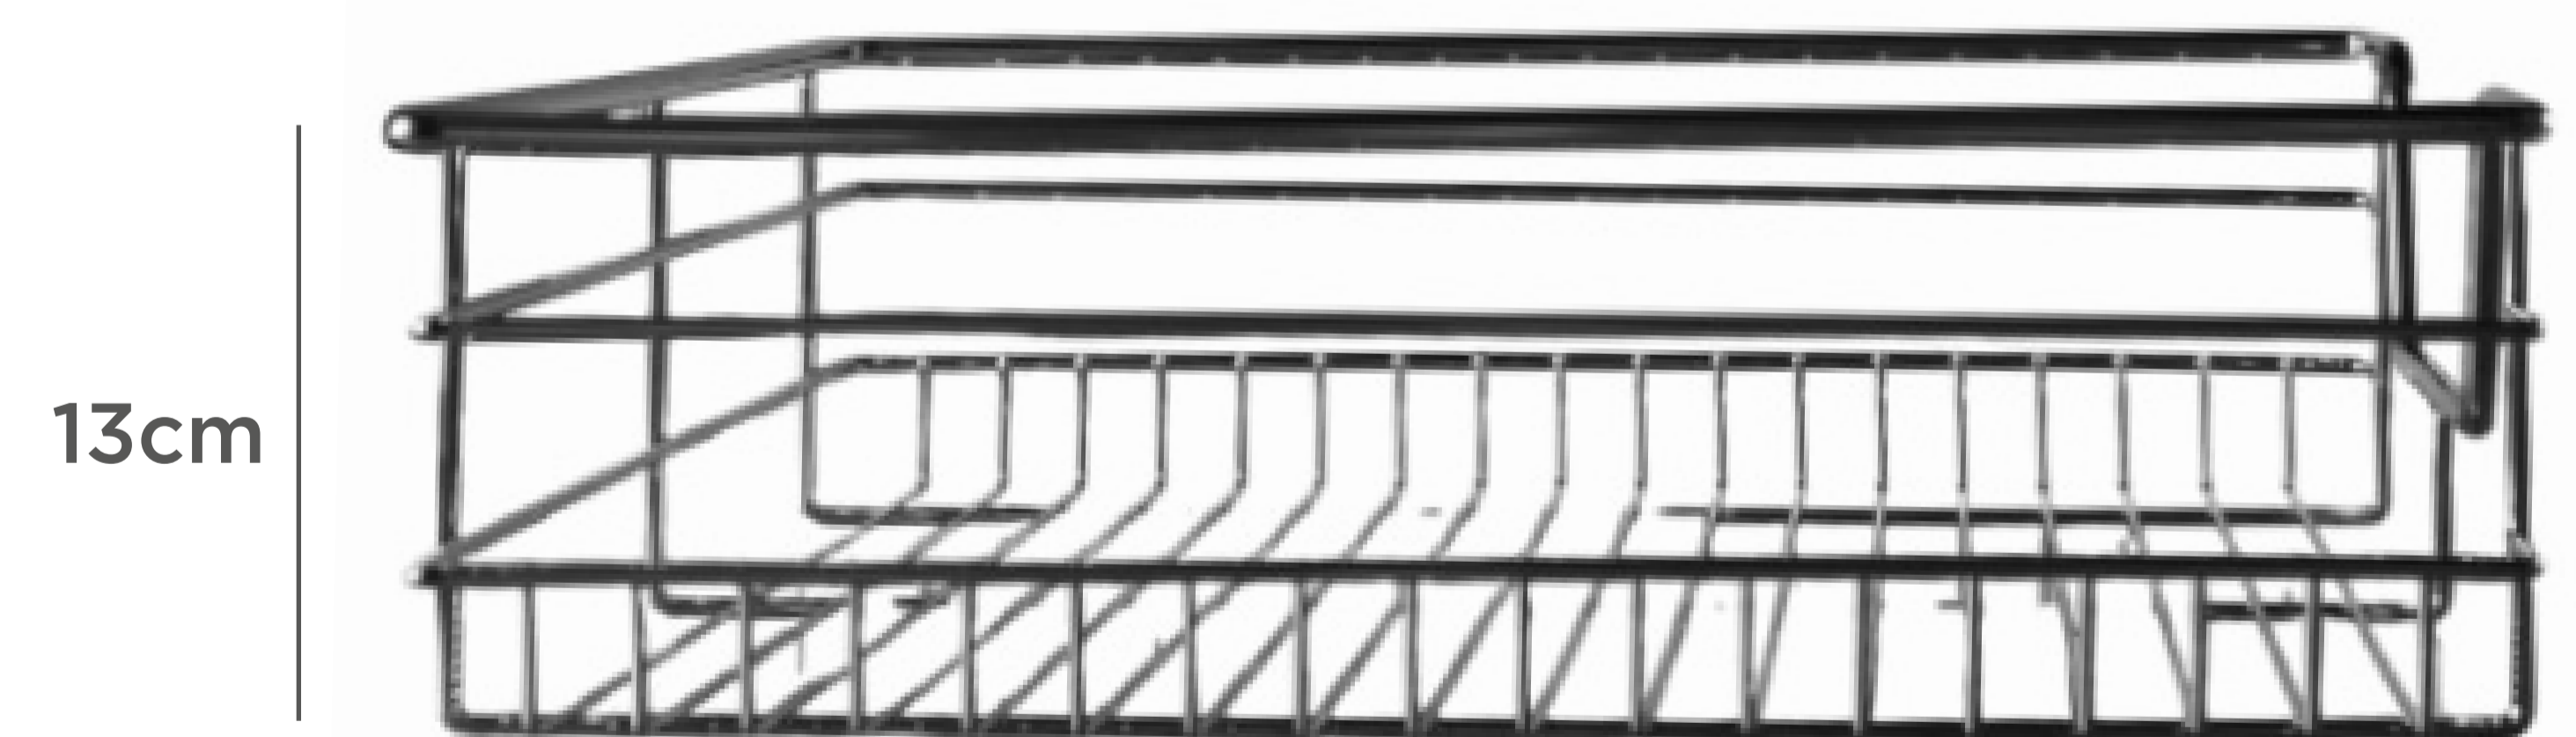

GAVETA EXTRAIBLE 600MM

Modulo de instalación

metal niquelado

riel de alta resistencia

SET INCLUYE

- Gaveta de alambre
- 2 rieles de 14 pulgadas

Medidas del Herraje