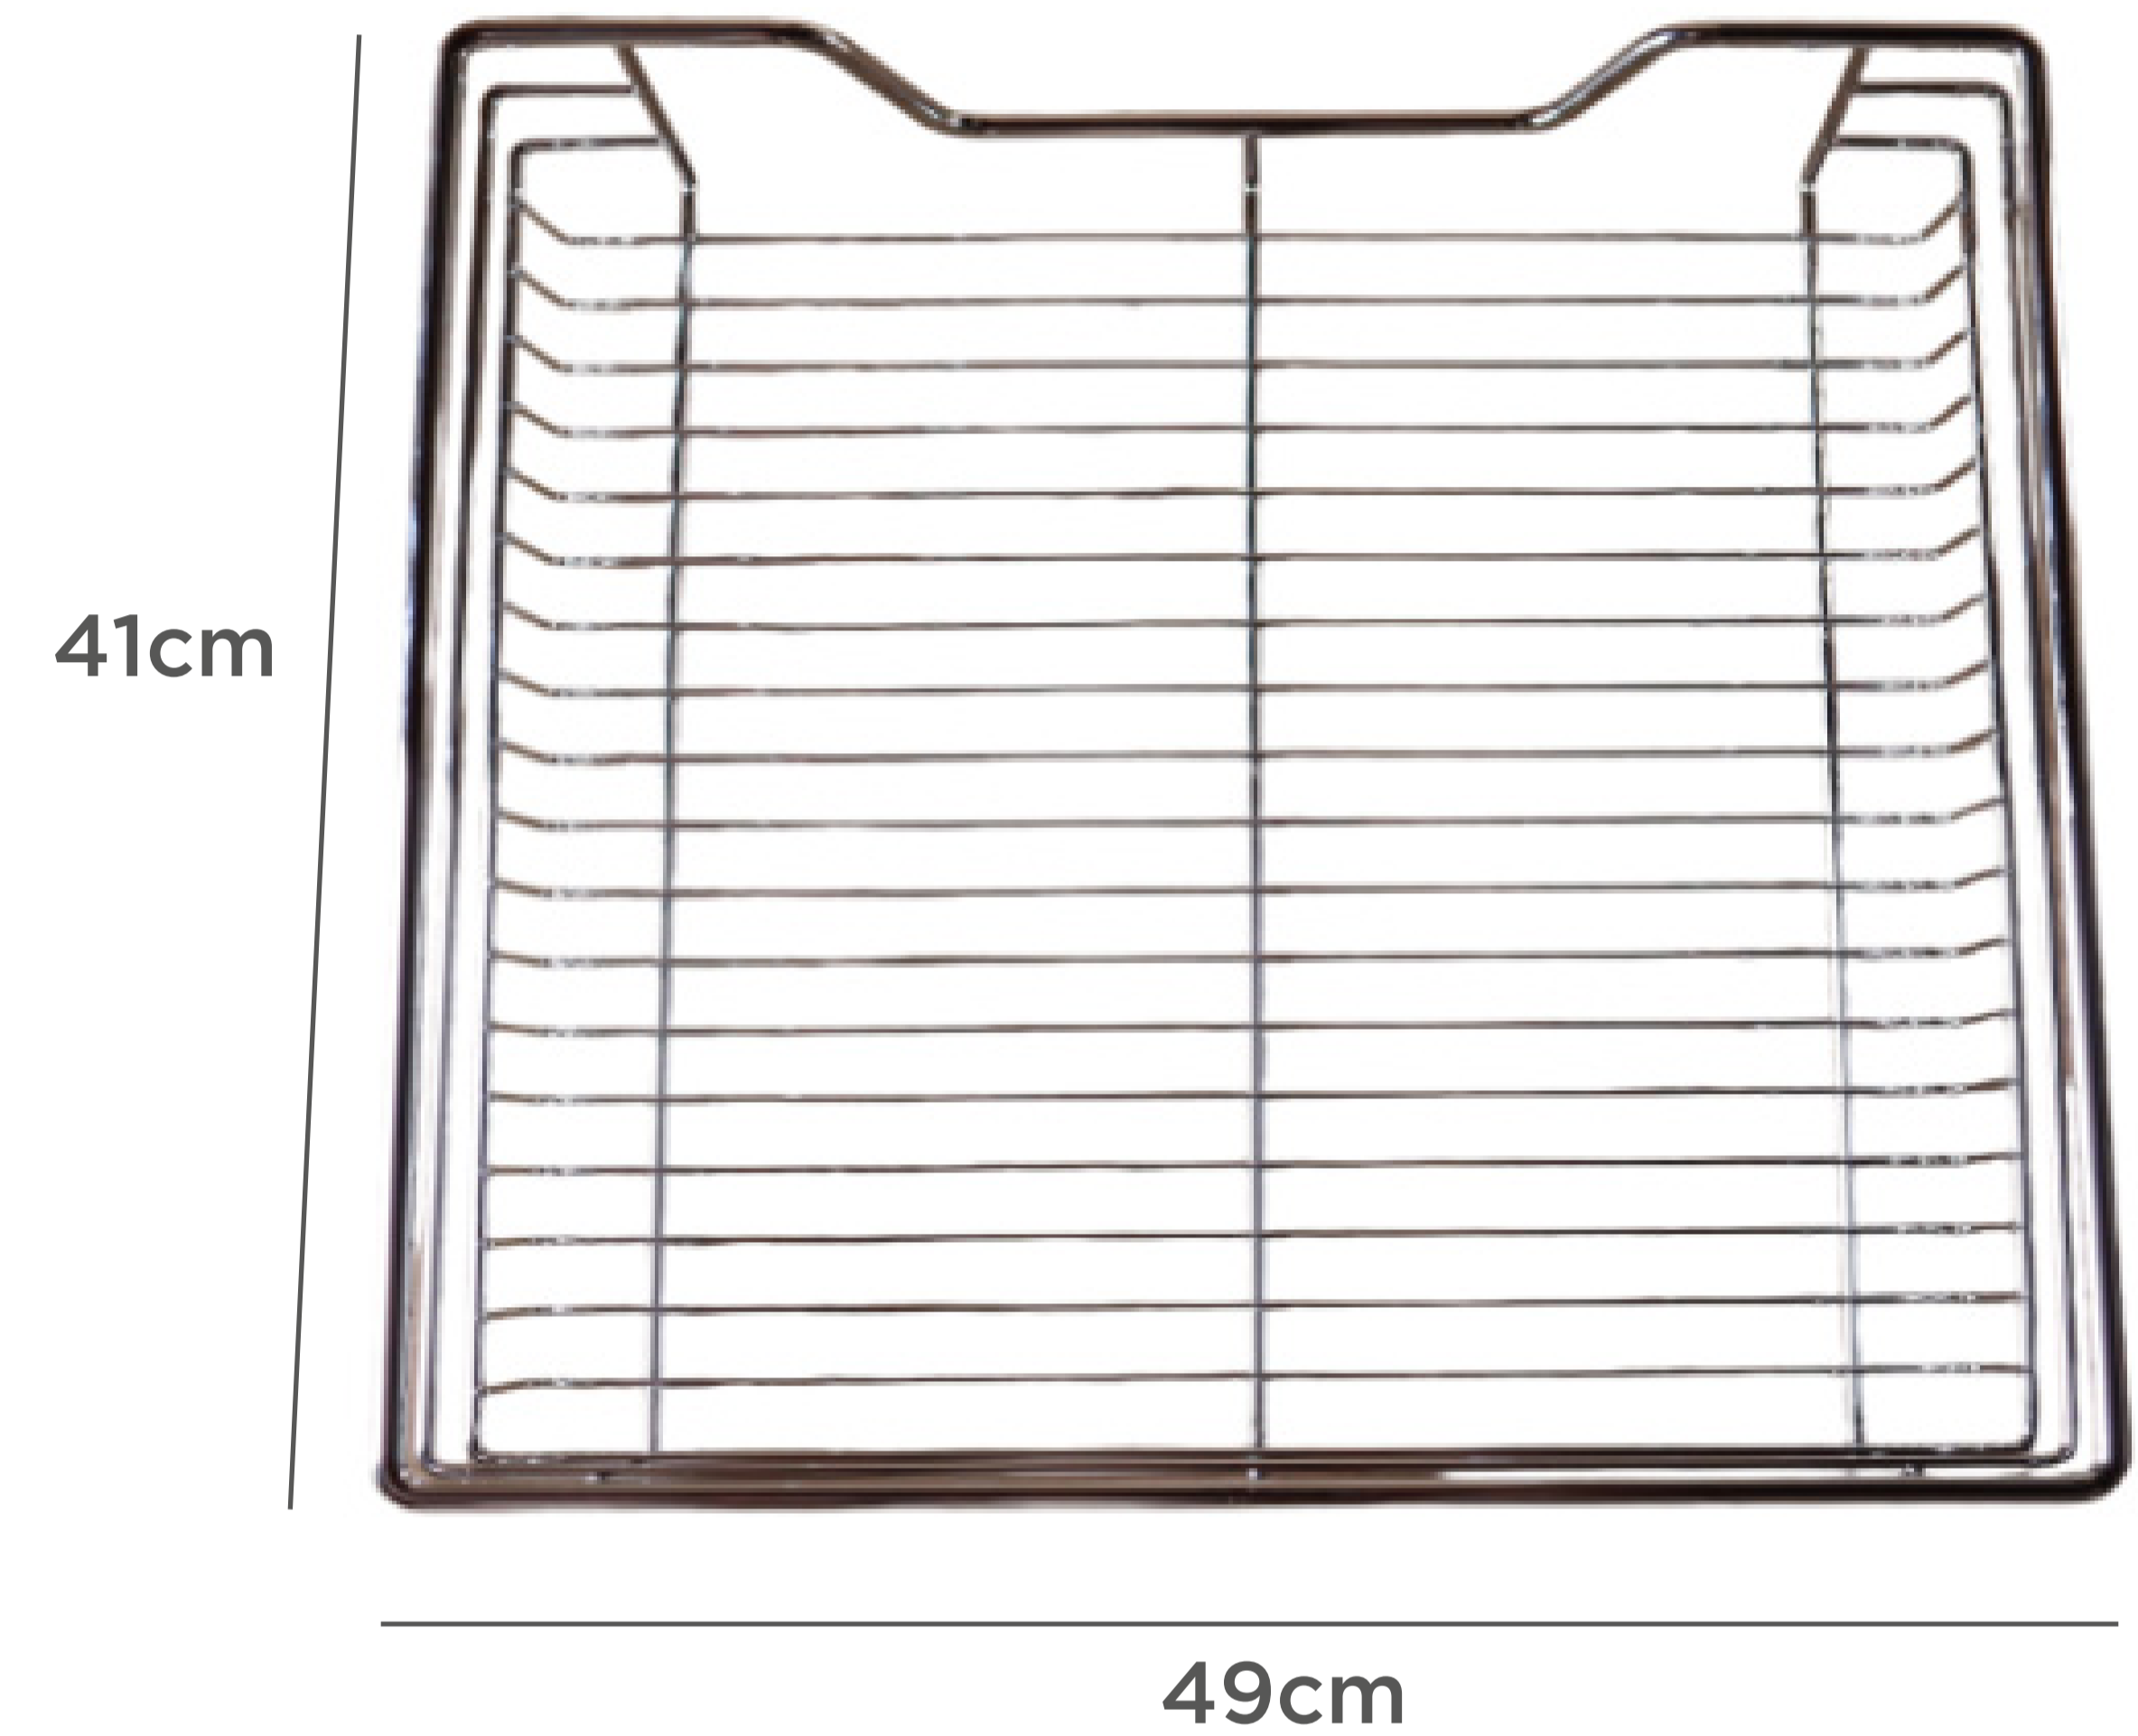

GAVETA EXTRAIBLE 600MM

Modulo de instalación

metal niquelado

riel de alta resistencia

SET INCLUYE

- Gaveta de alambre
- 2 rieles de 14 pulgadas

Medidas del Herraje