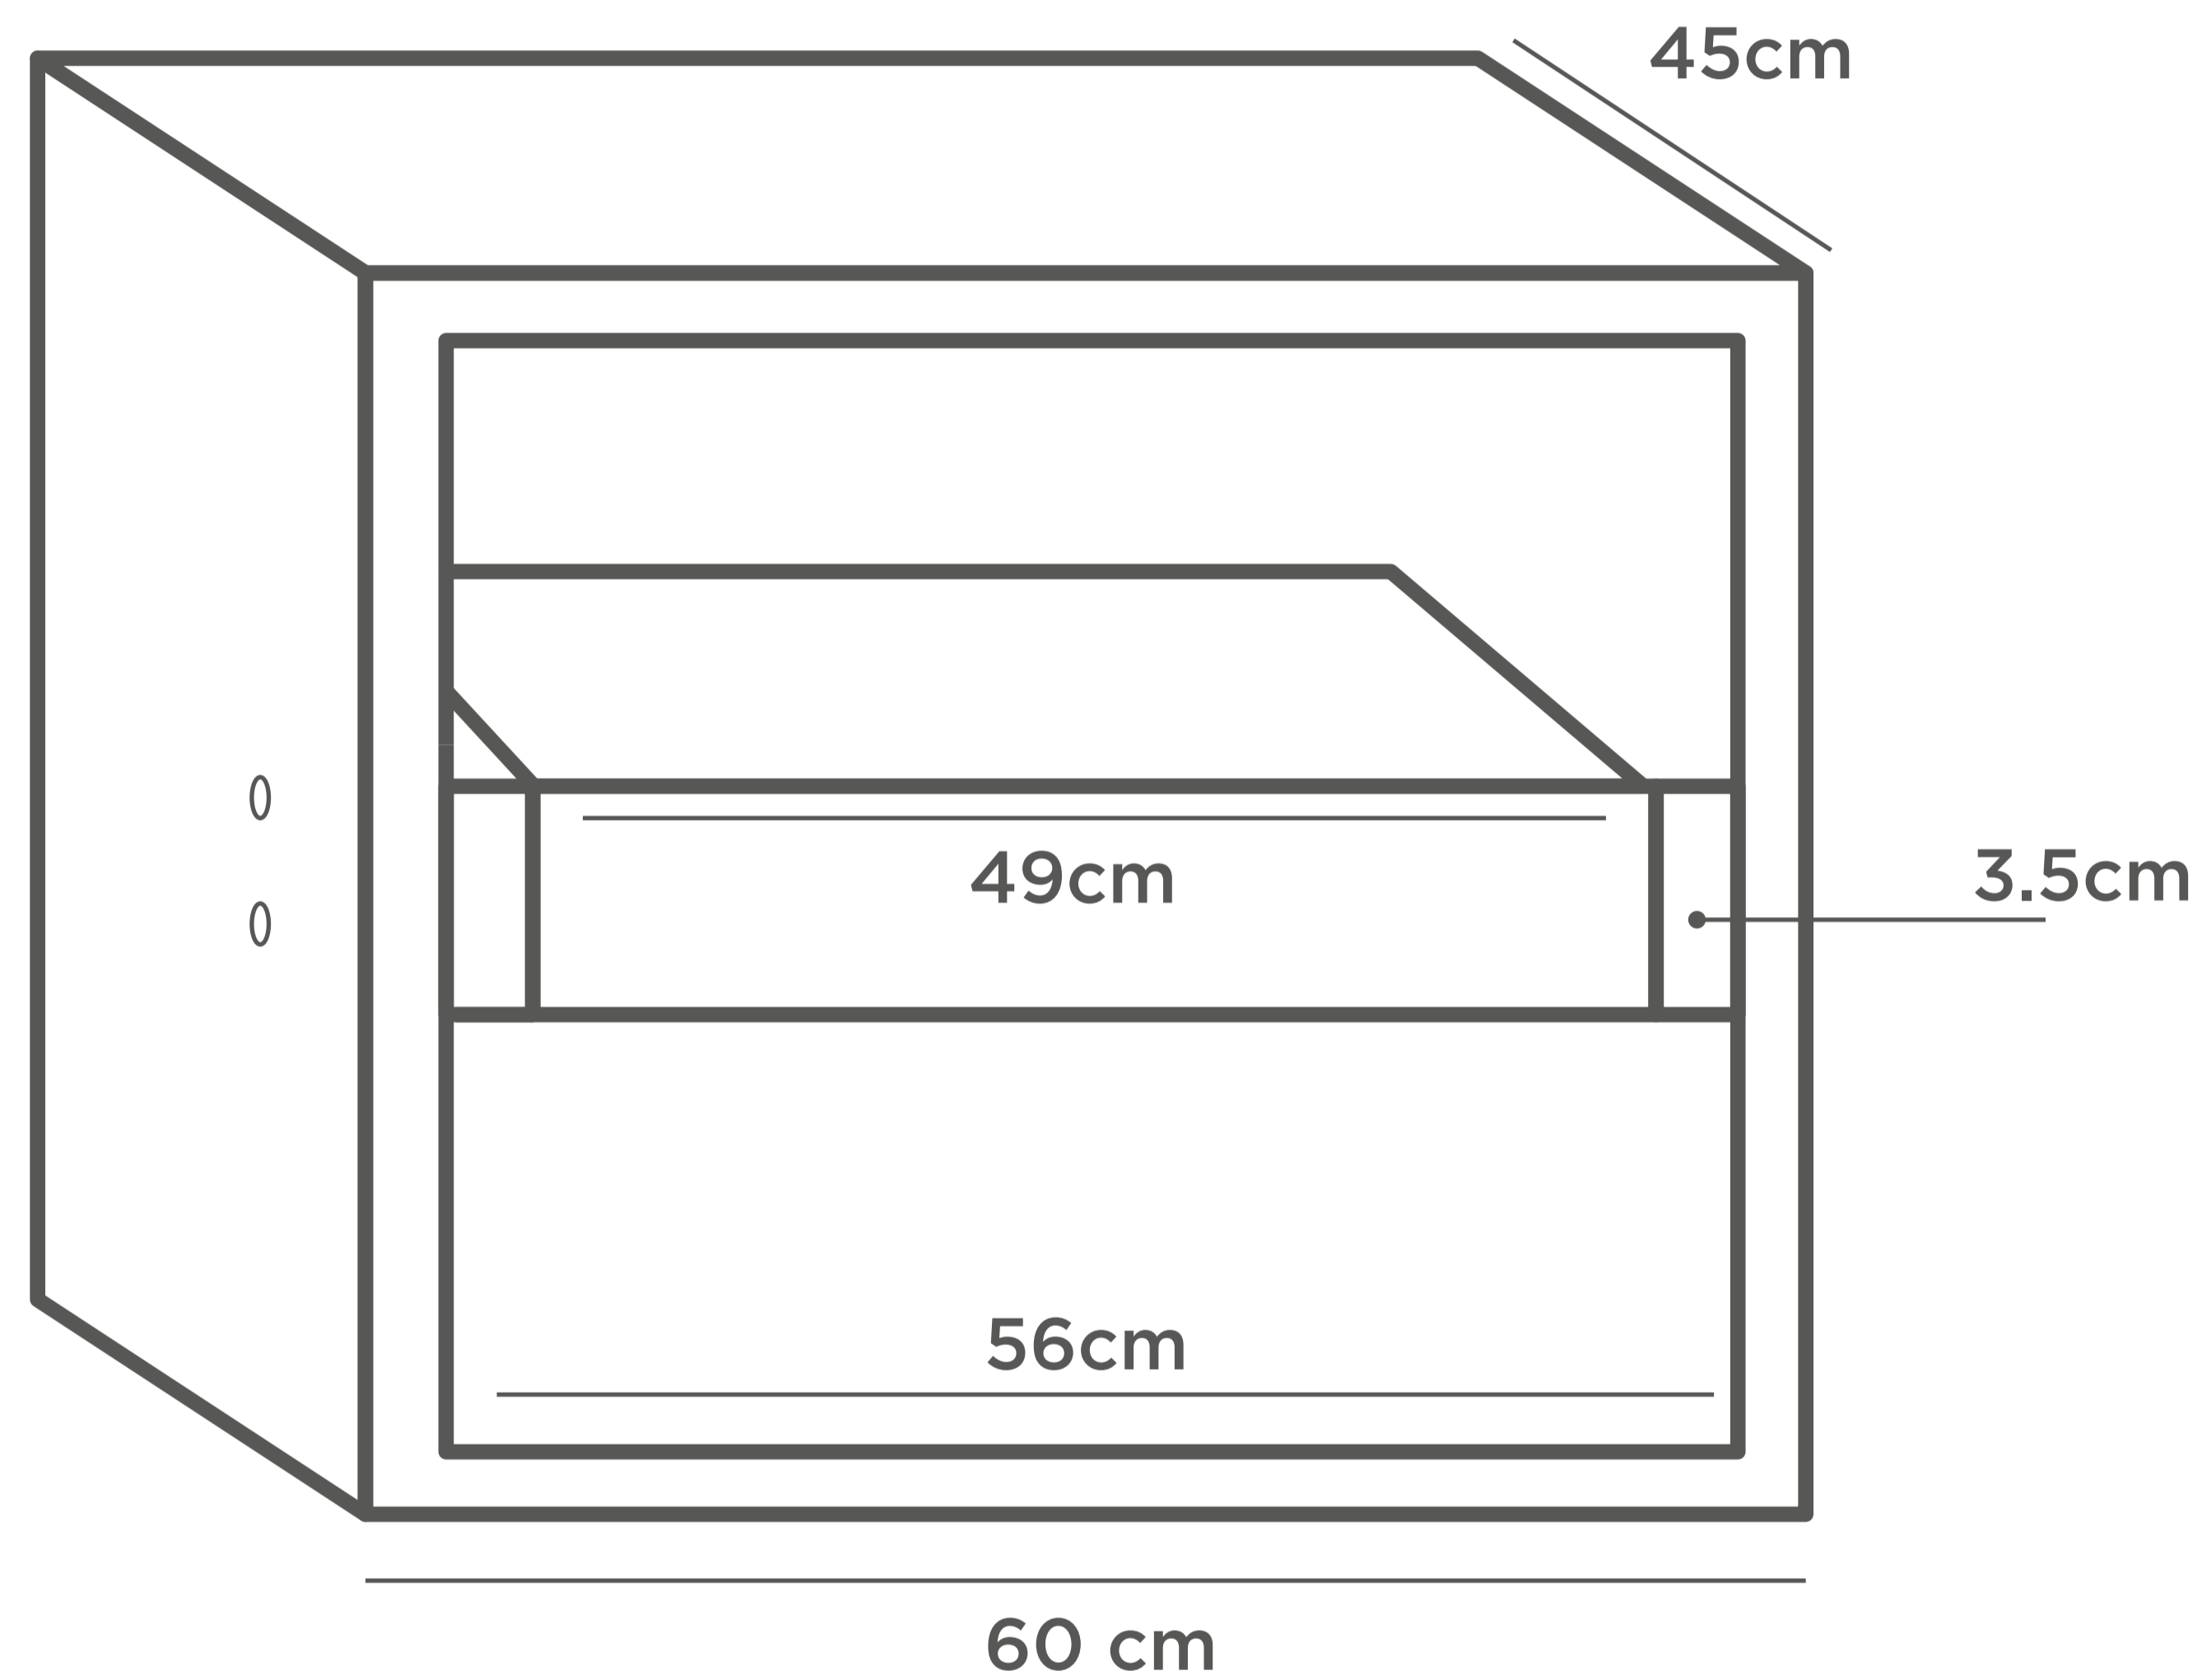

GAVETA EXTRAIBLE 600MM

Modulo de instalación

metal niquelado

riel de alta resistencia

SET INCLUYE

- Gaveta de alambre
- 2 rieles de 14 pulgadas

Medidas del Herraje