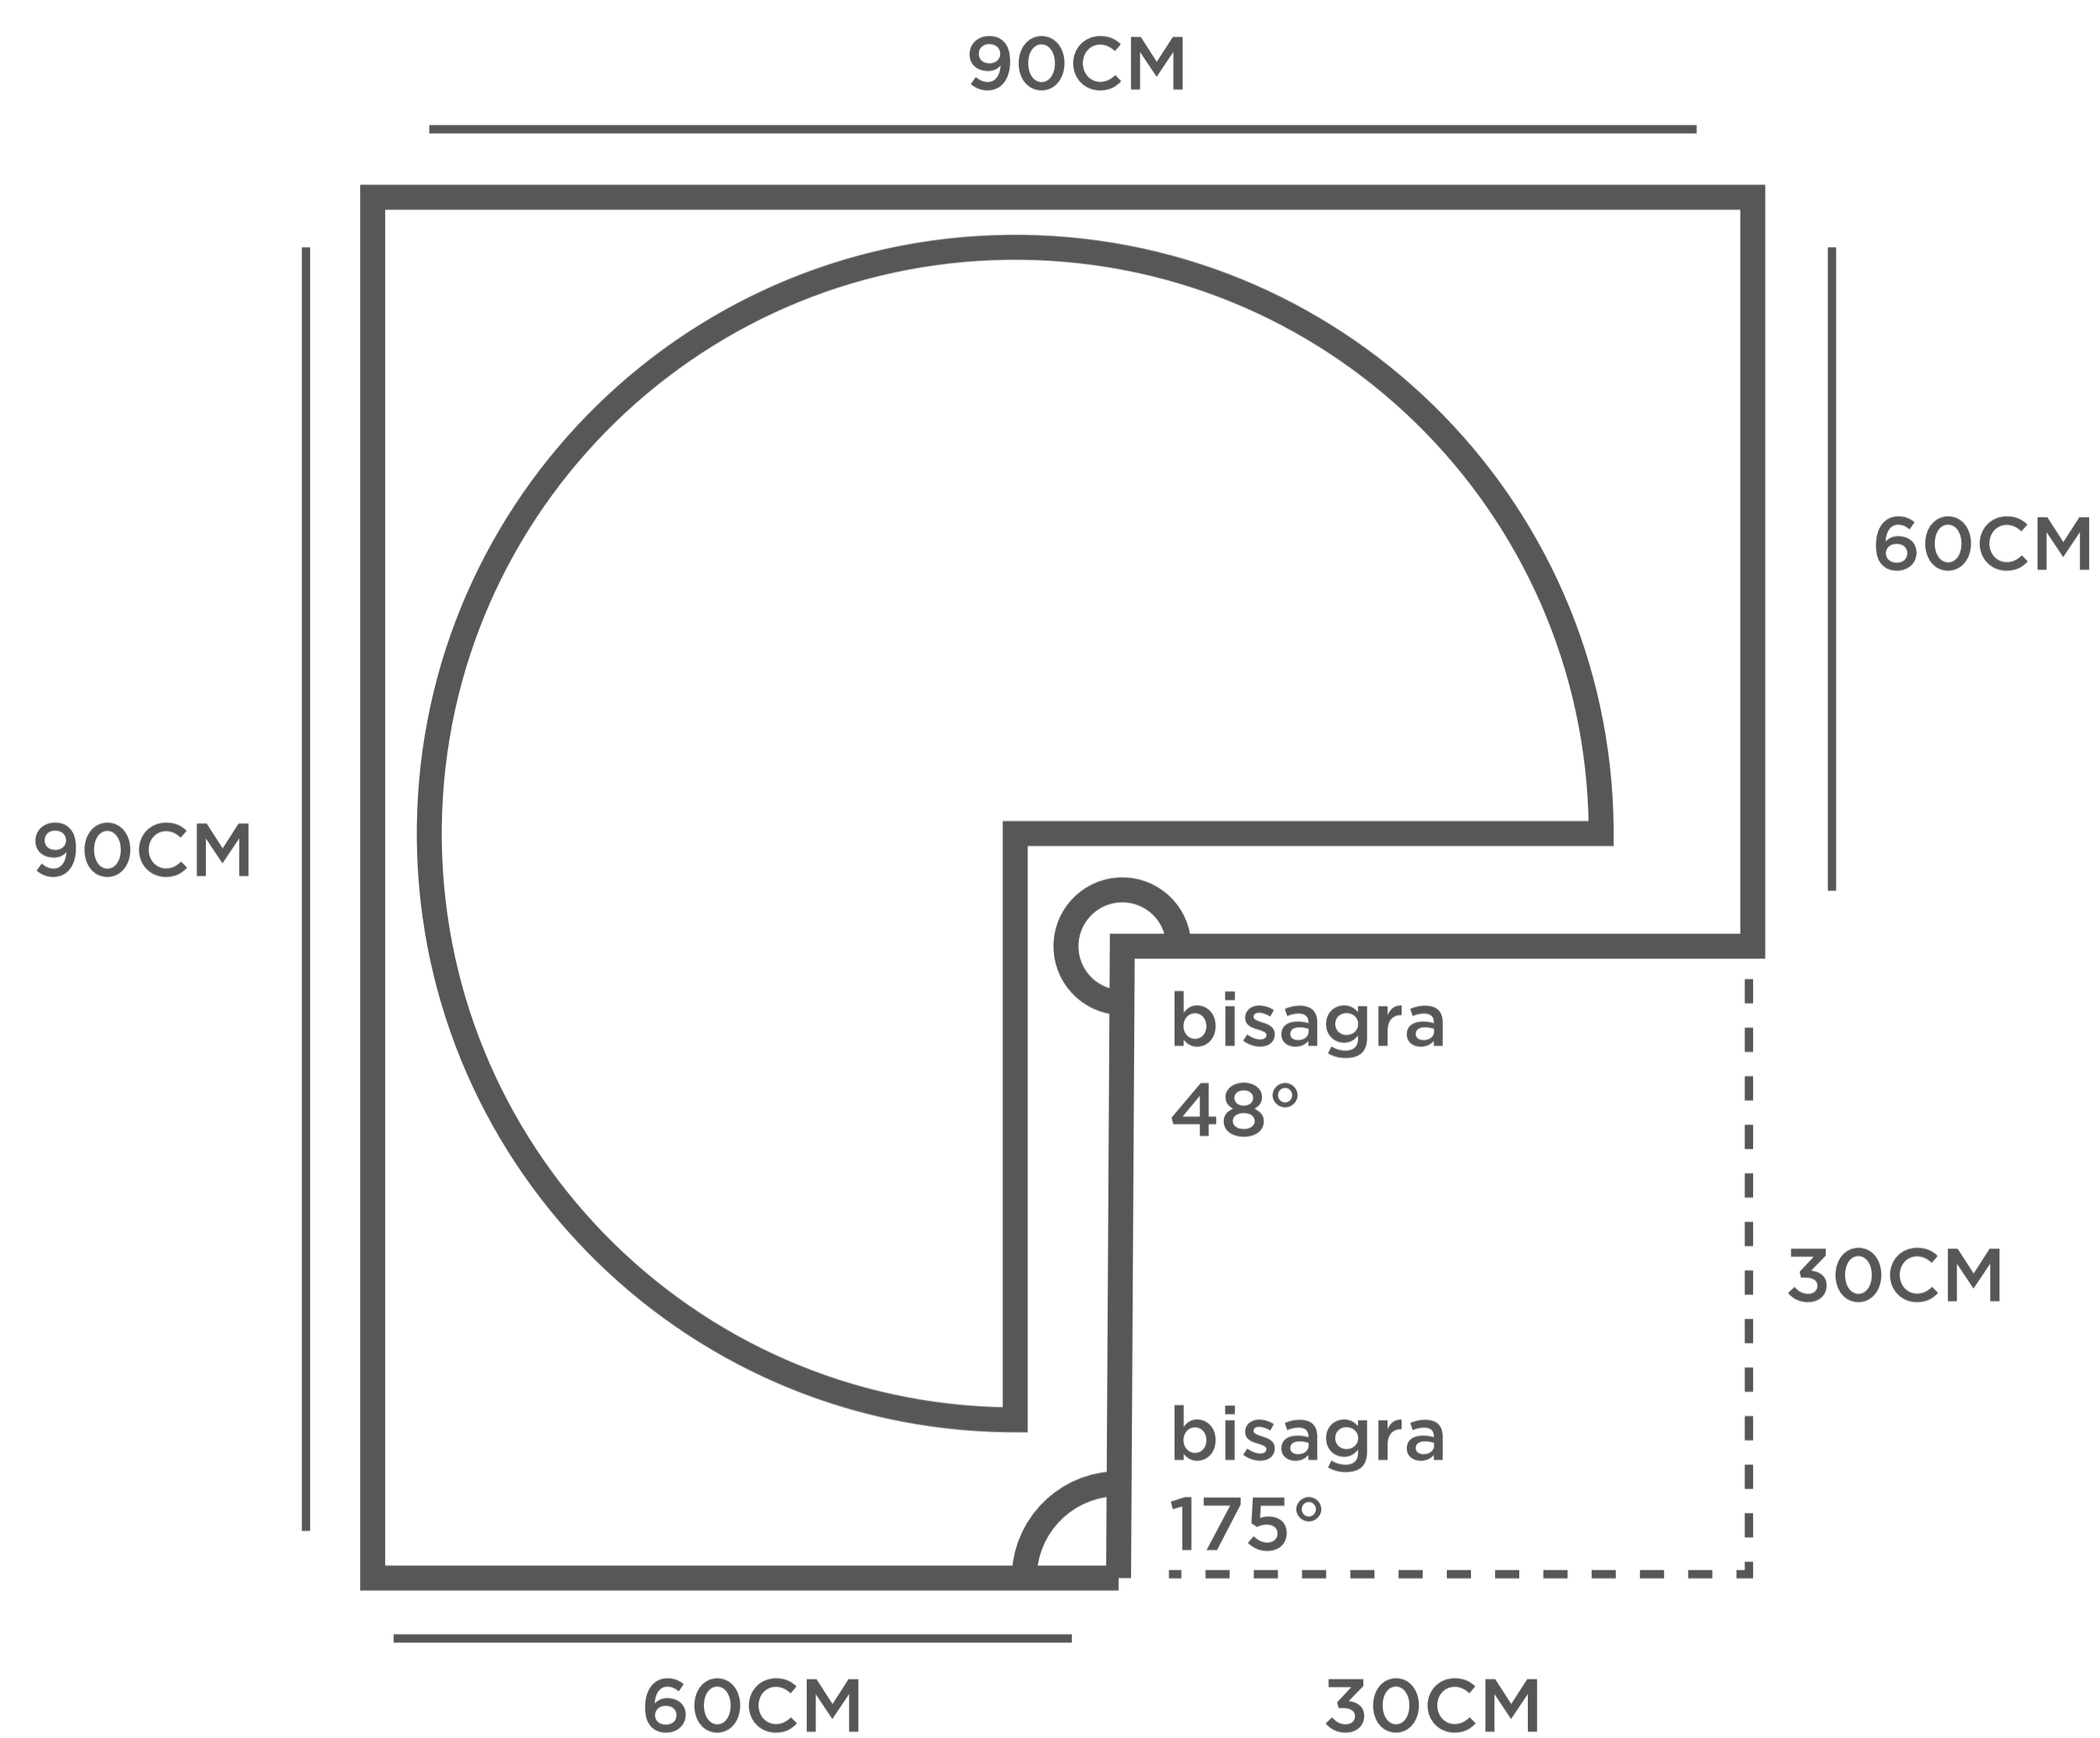

# CARROUSEL 270 GRADOS

## Modulo de instalación

metal niquelado

tornillos de instalación

soportes centrales plasticos

### SET INCLUYE

- 2 canastas de alambre
- 1 tubo graduable
- Soportes centrales para canastas
- Tornillos de instalacion

**Tubo central**  
Graduable de 60cm a 85cm

## Medidas del Herraje