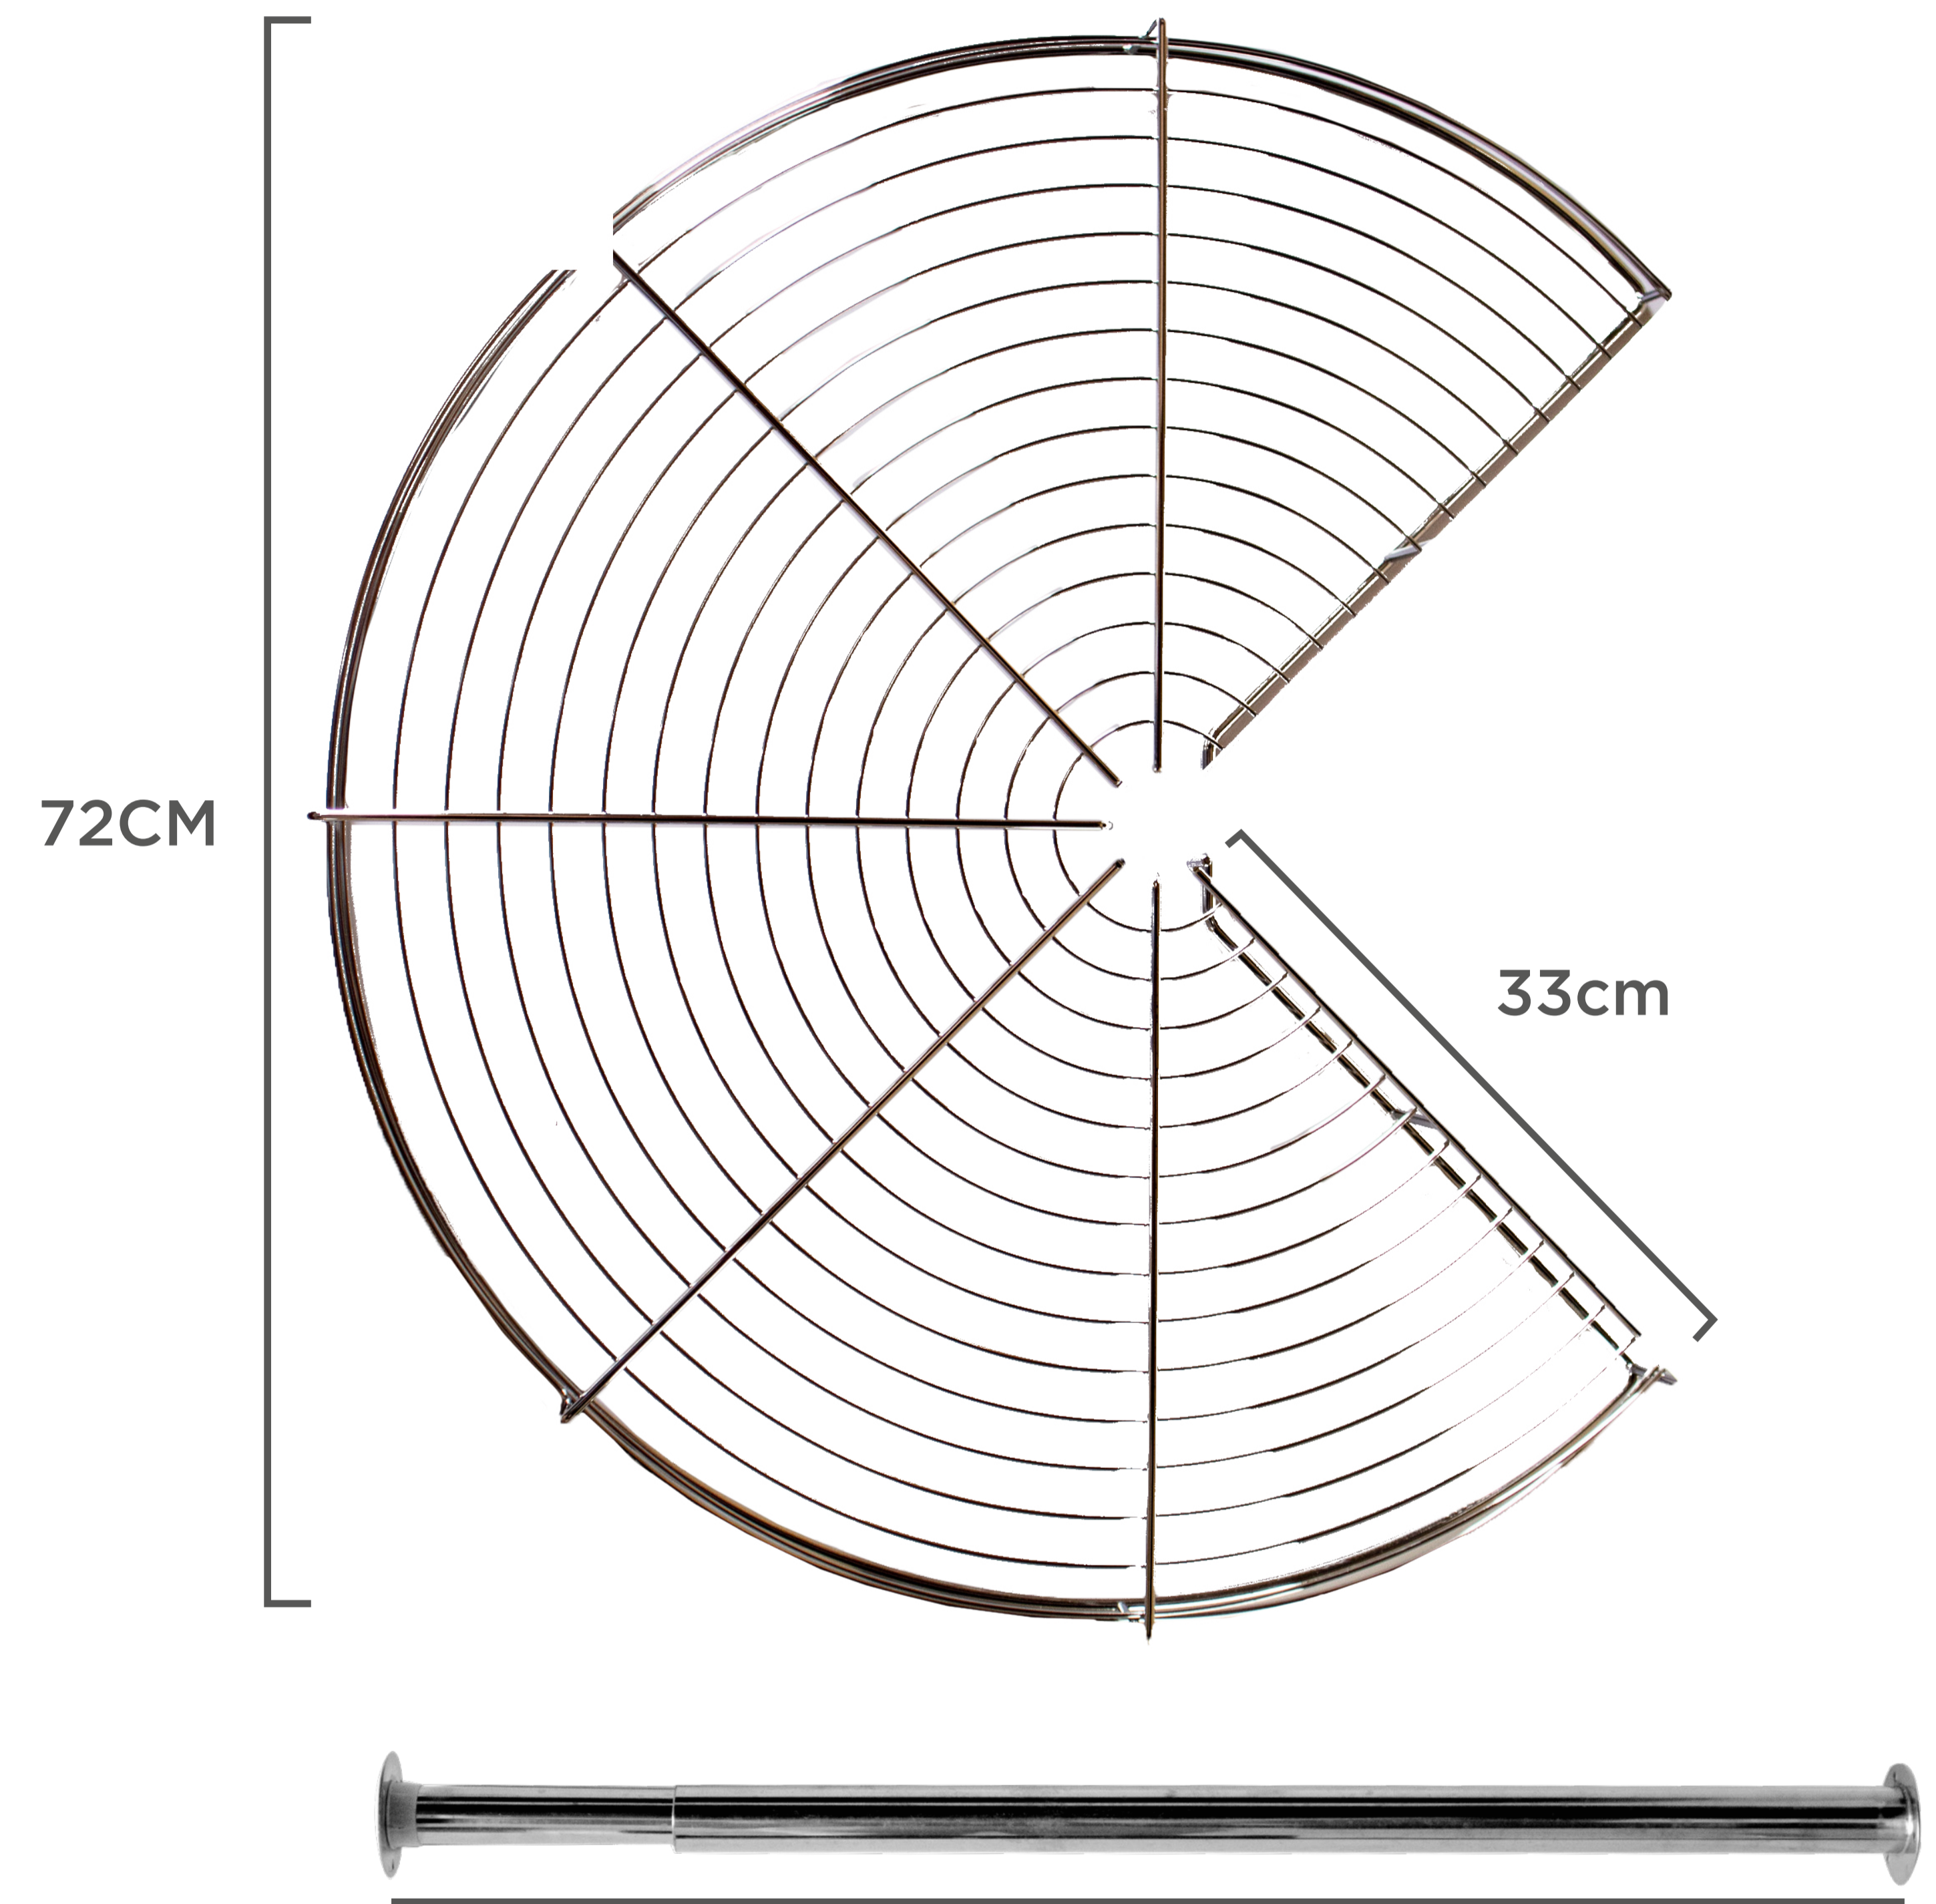

# CARROUSEL 270 GRADOS

## Modulo de instalación

metal niquelado

tornillos de instalación

soportes centrales plasticos

### SET INCLUYE

- 2 canastas de alambre
- 1 tubo graduable
- Soportes centrales para canastas
- Tornillos de instalacion

**Tubo central**  
Graduable de 60cm a 85cm

## Medidas del Herraje