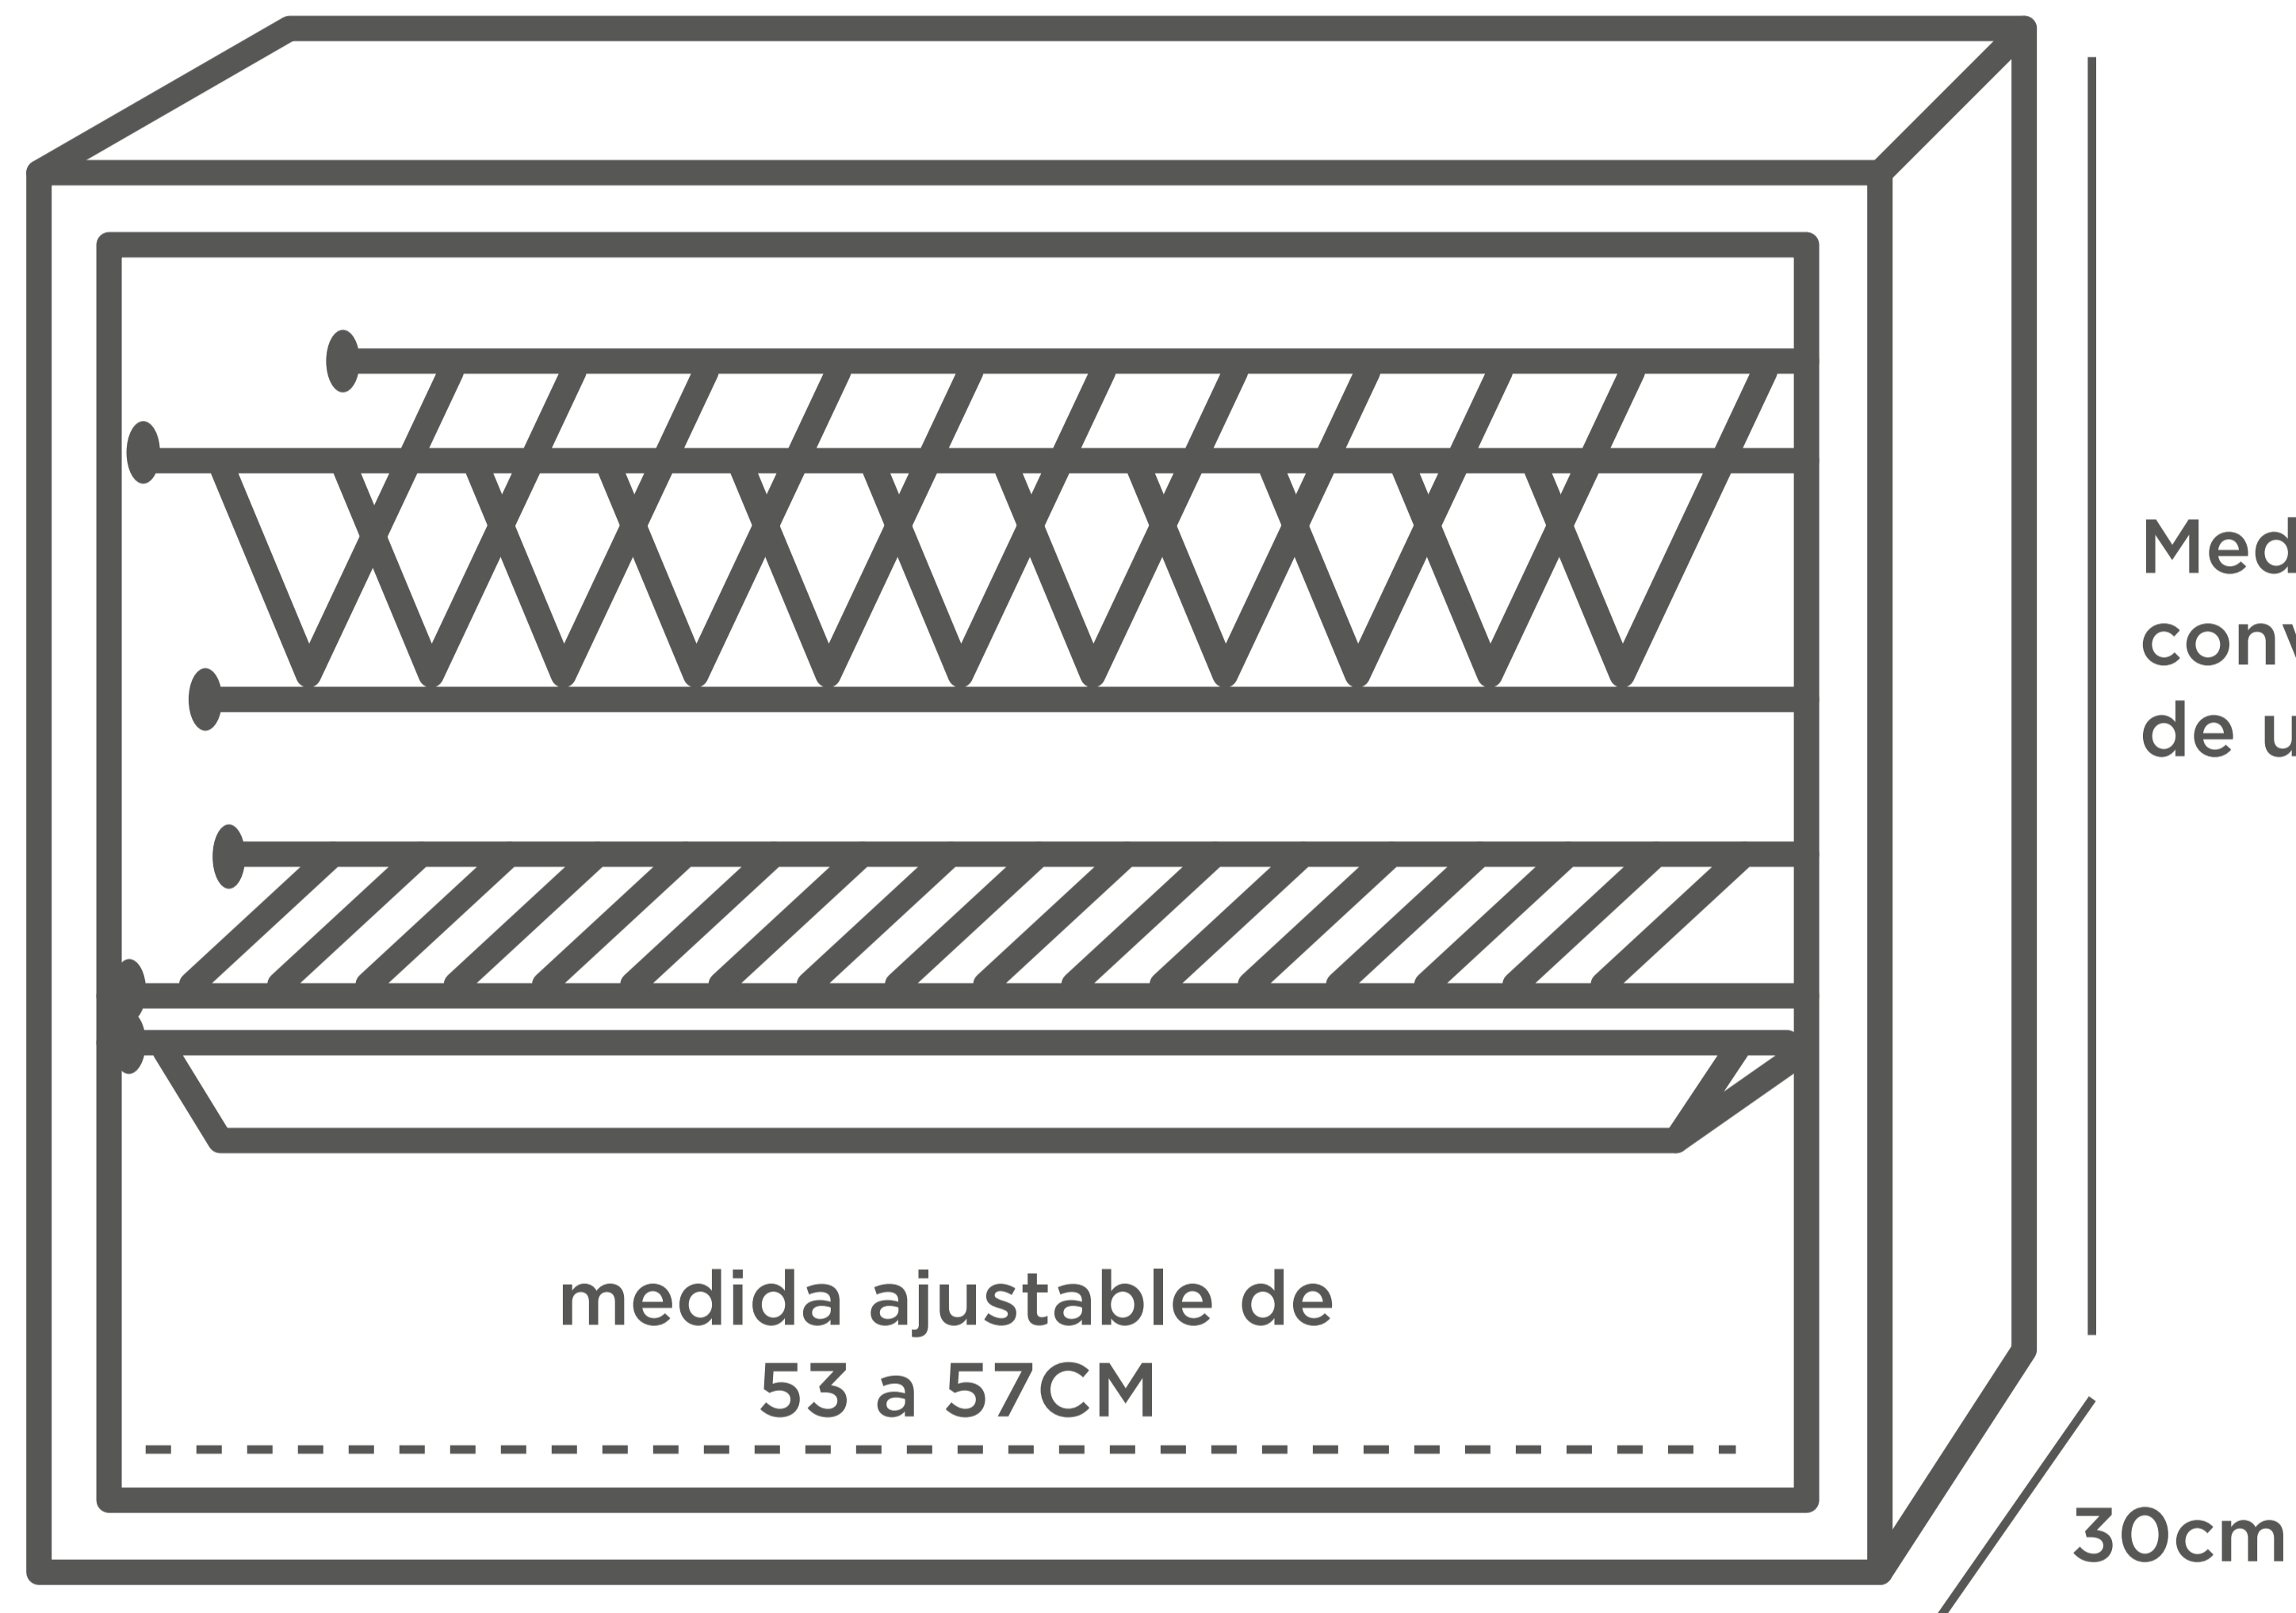

ESCURRIDOR DE 600MM

Modulo de instalación

total 60mm

producto de acero inox

medida ajustable

20 espacios para platos planos

Medidas del Herraje

SET INCLUYE

- Rejilla para platos planos
- Rejilla multiusos
- Bandeja para recibir residuos de agua