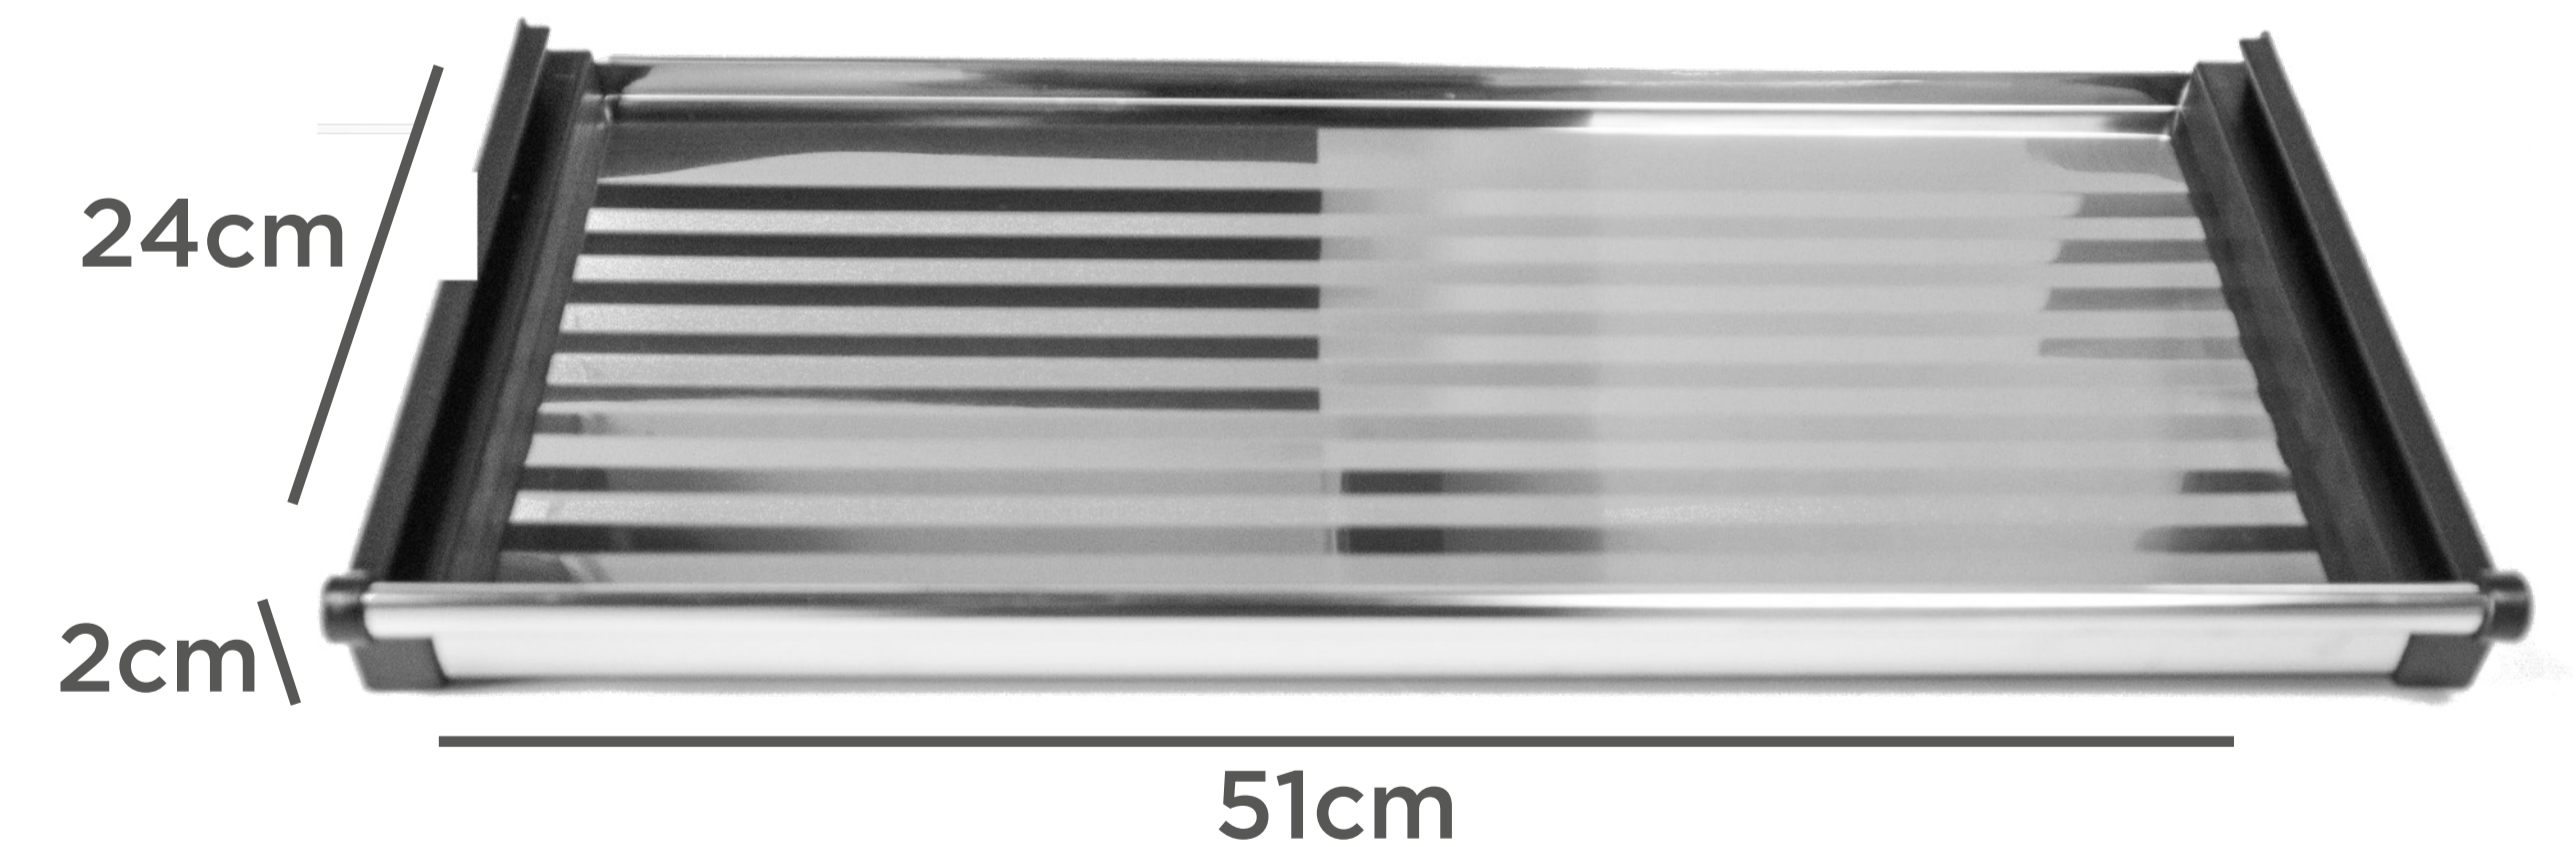

ESCURRIDOR DE 600MM

Modulo de instalación

total 60mm

producto de acero inox

medida ajustable

20 espacios para platos planos

Medidas del Herraje

SET INCLUYE

- Rejilla para platos planos
- Rejilla multiusos
- Bandeja para recibir residuos de agua