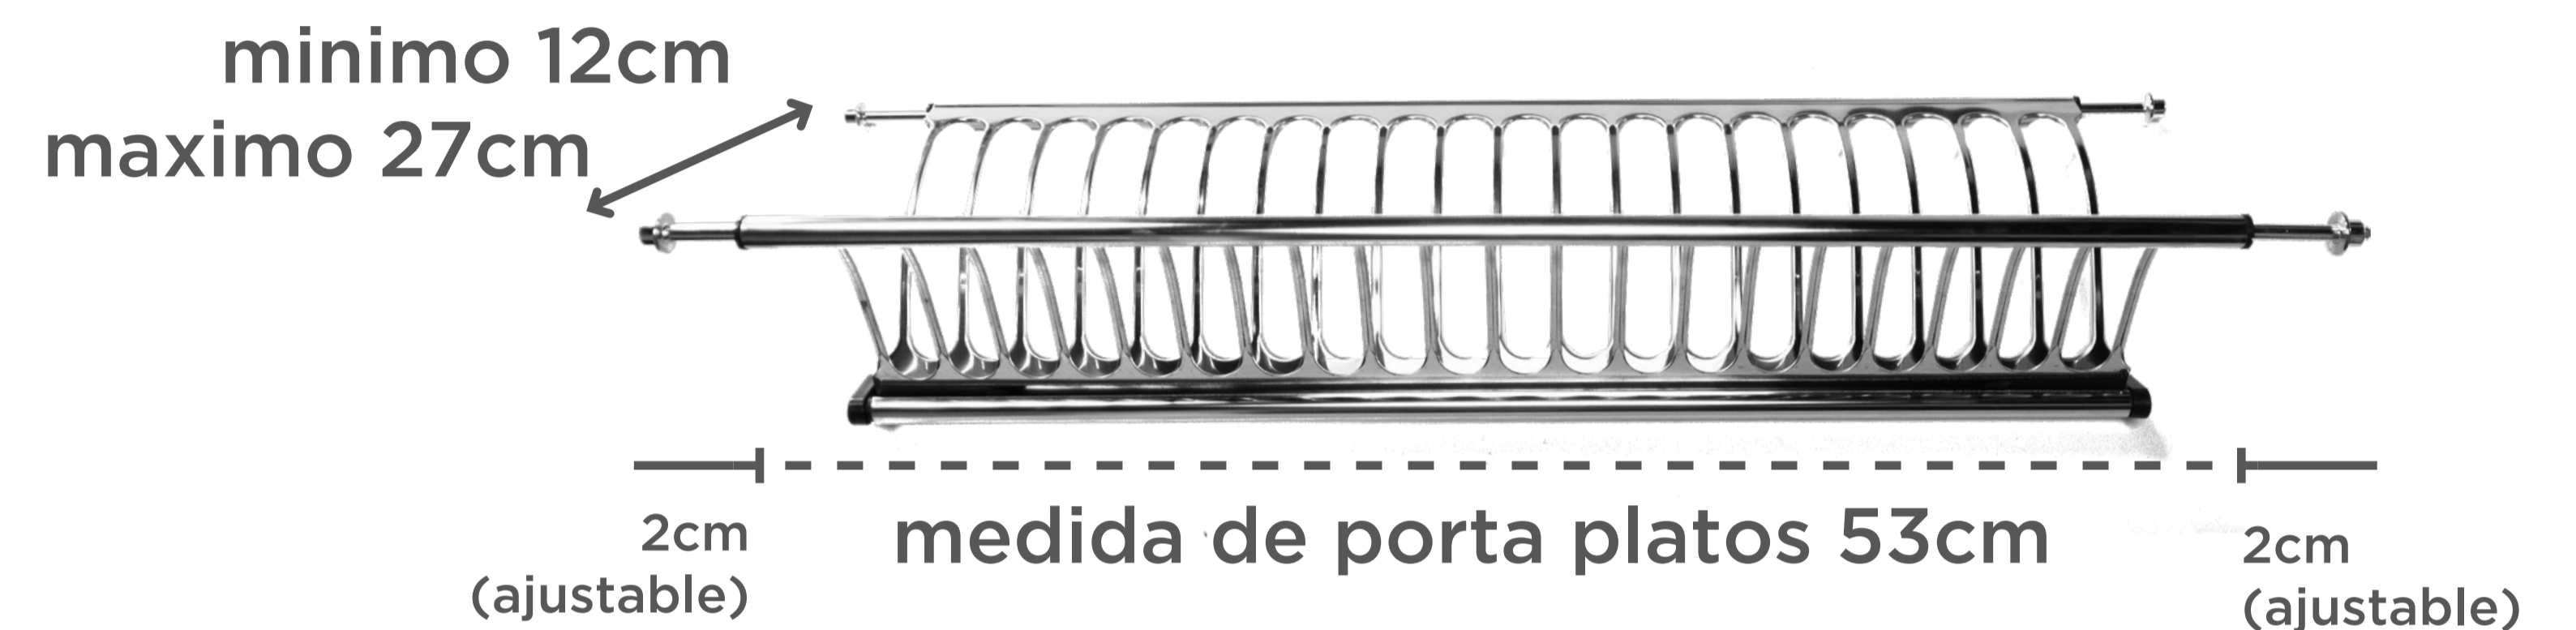

ESCURRIDOR DE 600MM

Modulo de instalación

total 60mm

producto de acero inox

medida ajustable

20 espacios para platos planos

Medidas del Herraje

SET INCLUYE

- Rejilla para platos planos
- Rejilla multiusos
- Bandeja para recibir residuos de agua