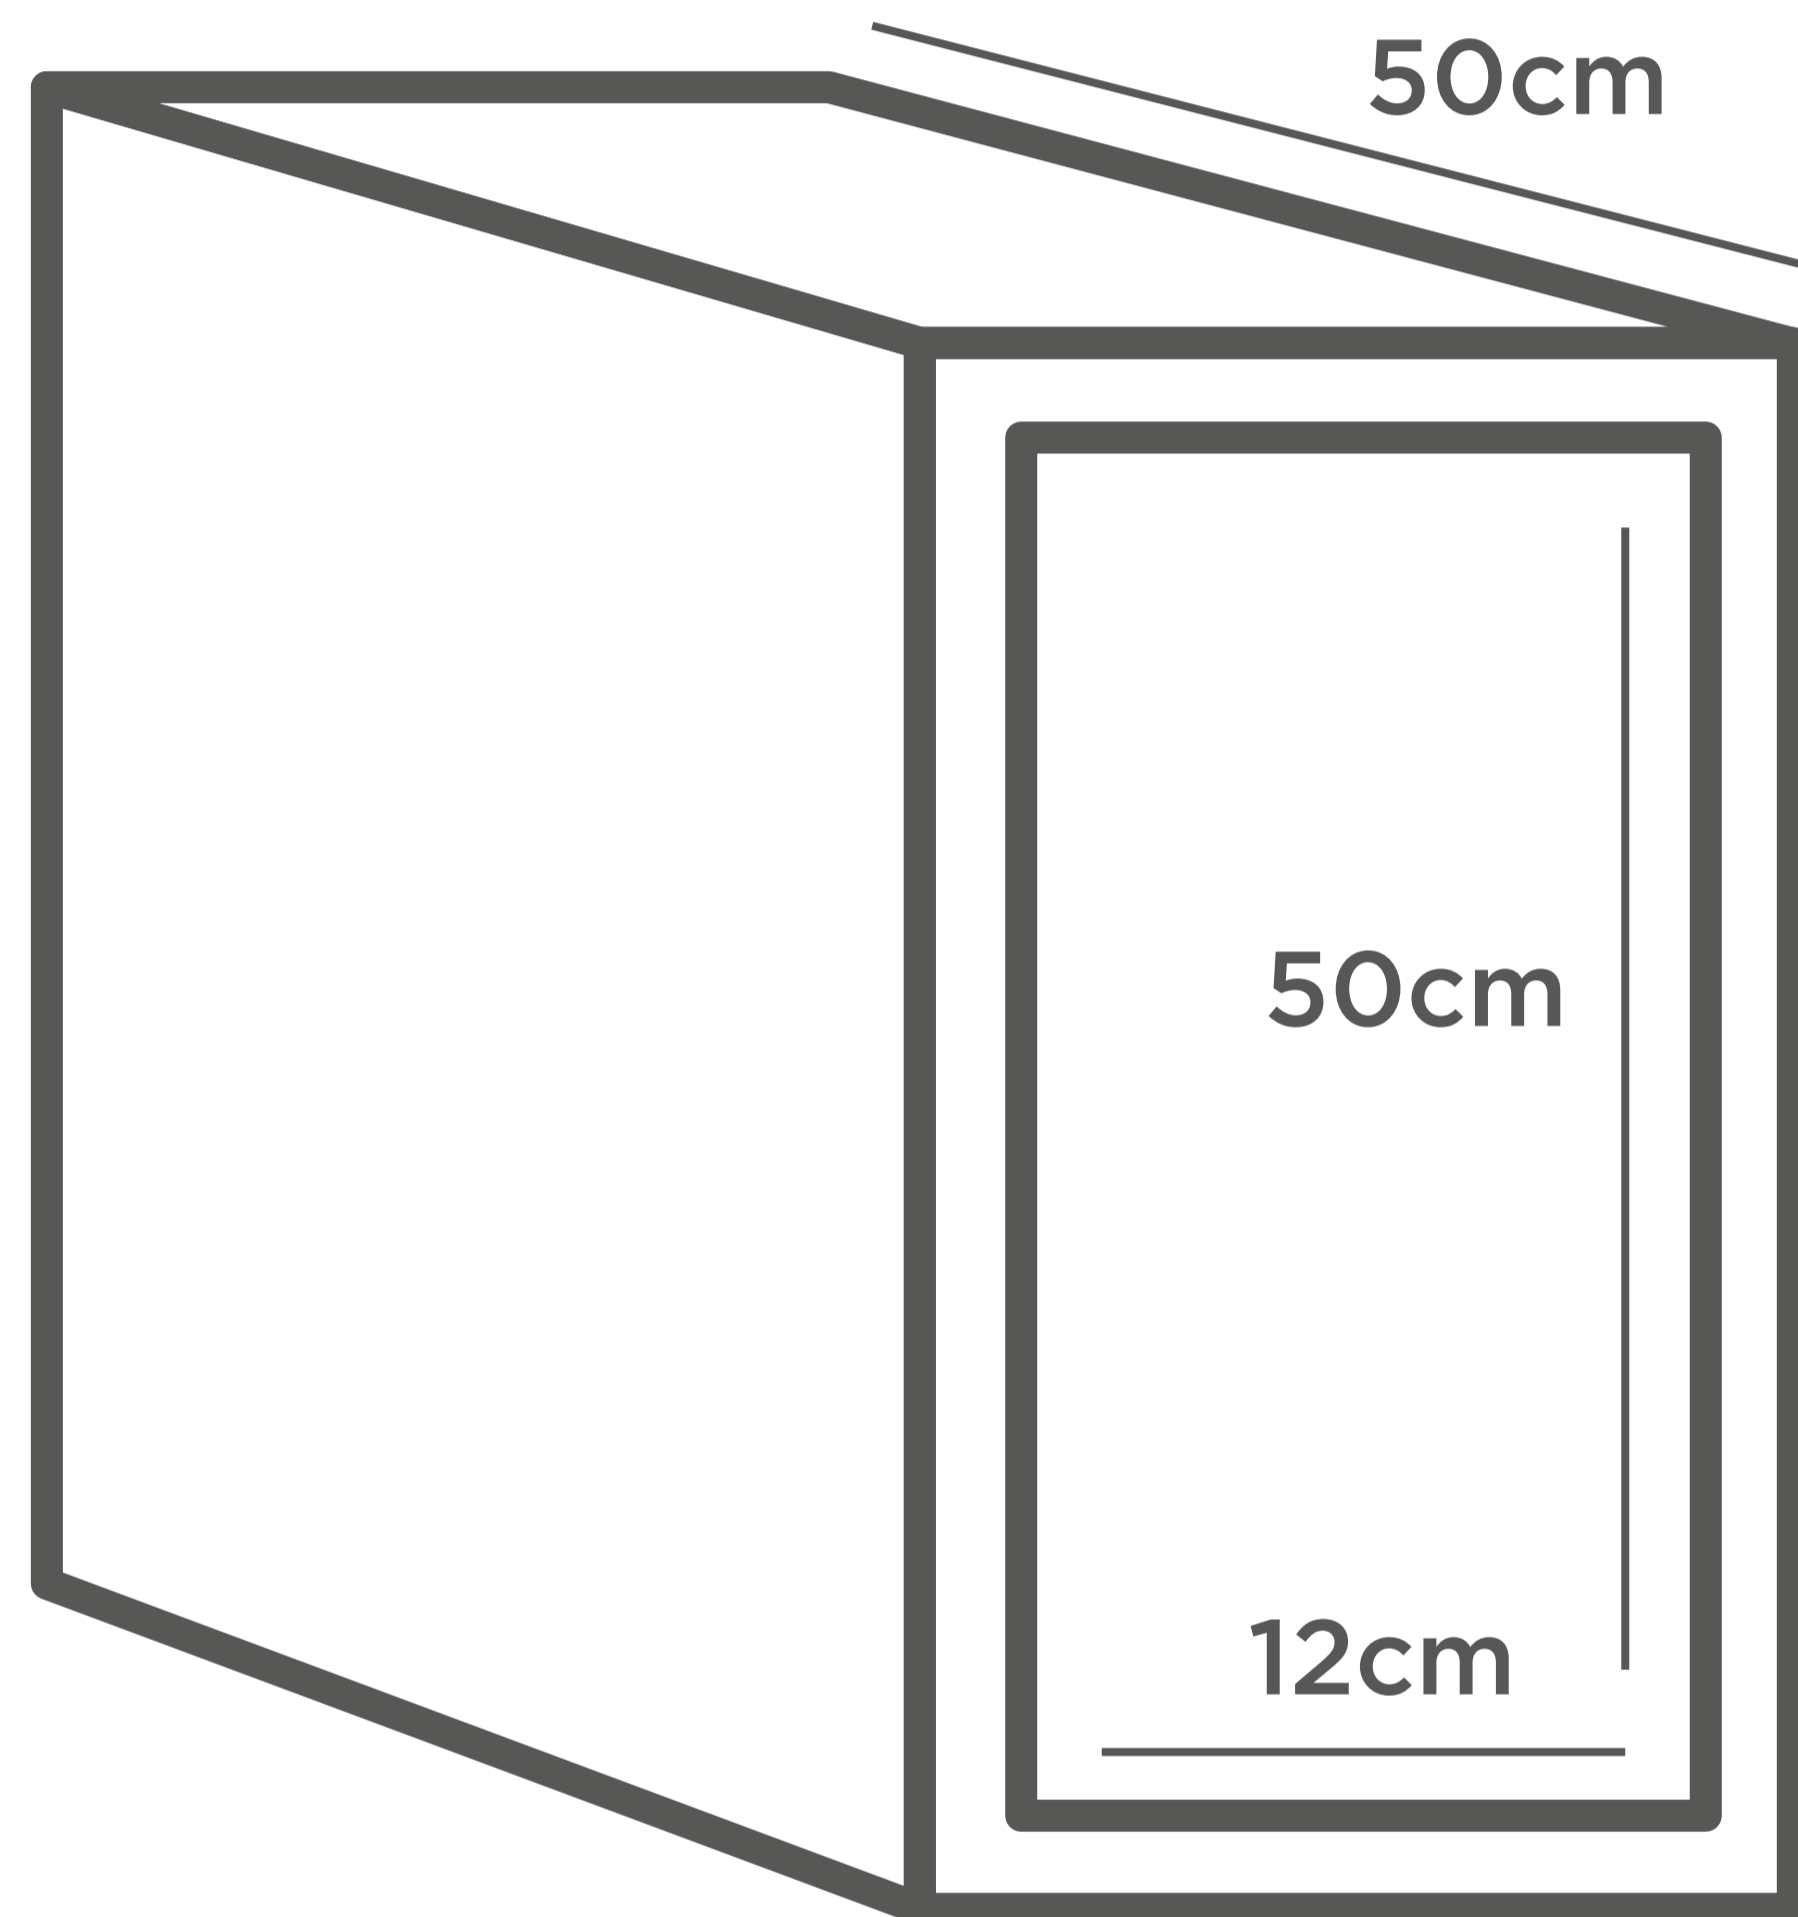

## Modulo de instalación

48.5cm

10.5cm

46cm

metal niquelado

riel de alta resistencia

tornillos de instalación

### SET INCLUYE

- Especiero de tres niveles
- 1 par de rieles de 18 pulgadas
- Tornillos para instalación
- Pequeño manual de instalacion

## Medidas del Herraje