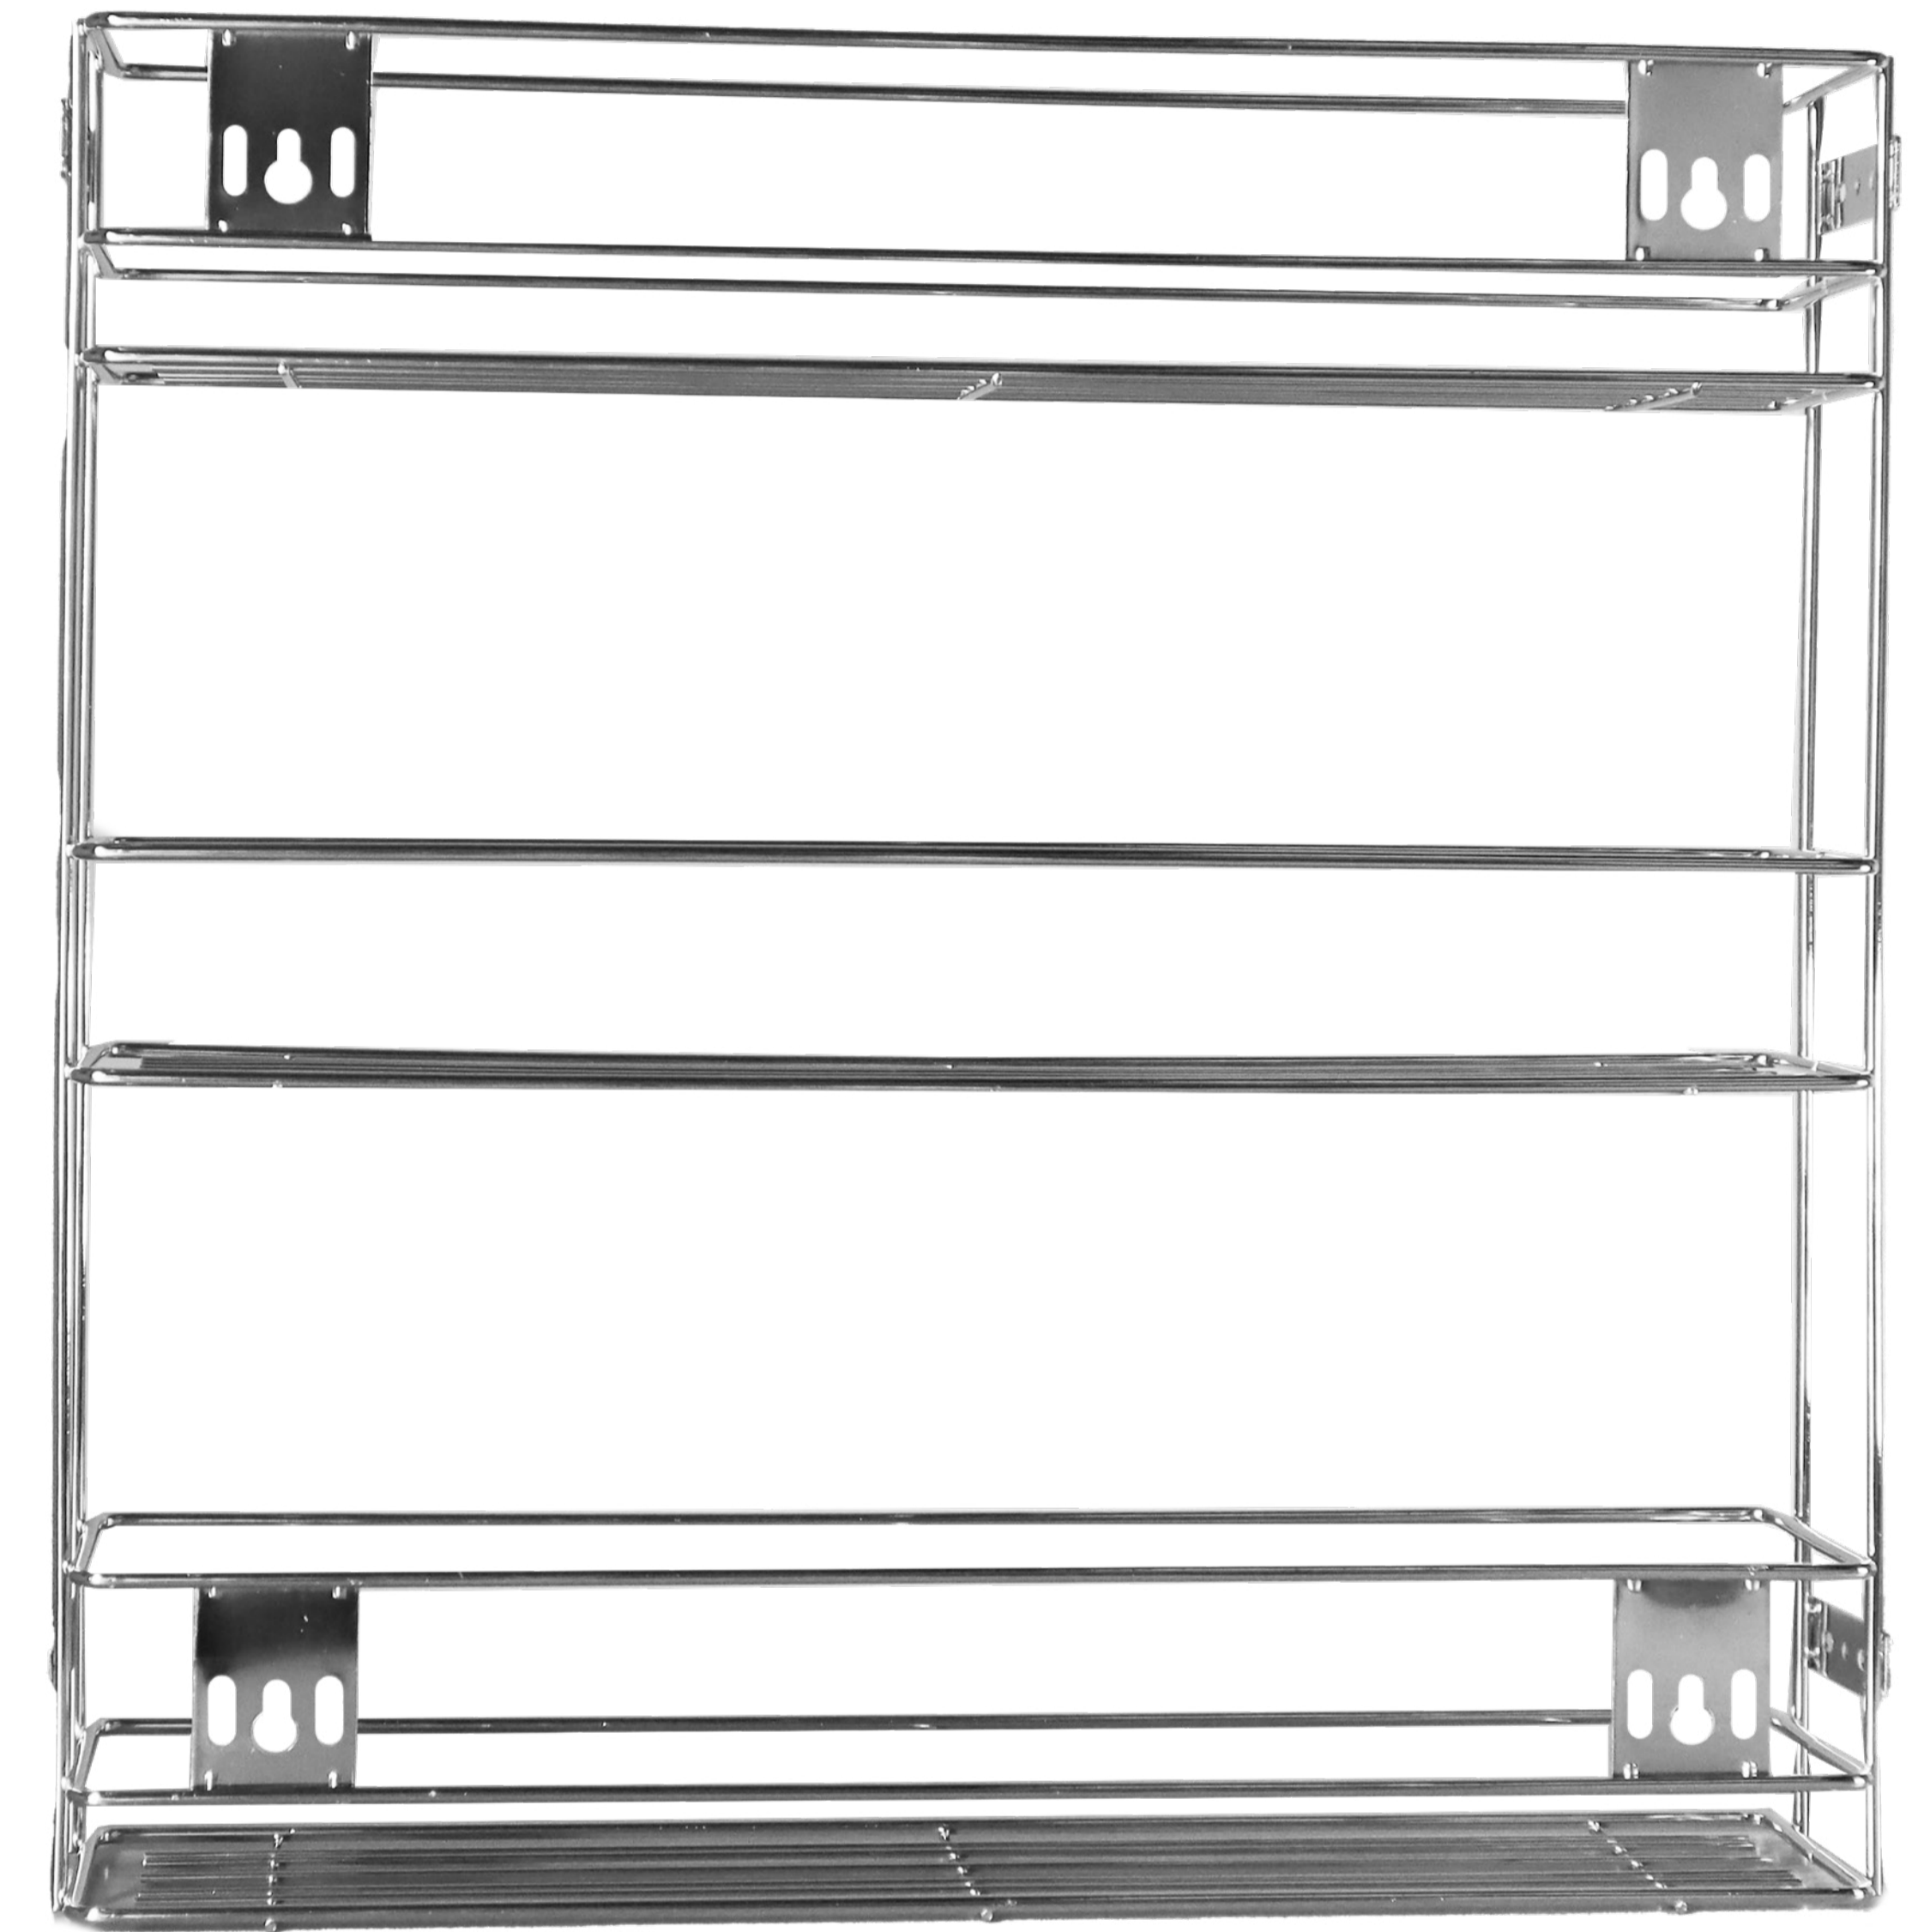

# ESPECIERO TRIPLE

## Modulo de instalación

48.5cm

10.5cm

46cm

metal niquelado

riel de alta resistencia

tornillos de instalación

### SET INCLUYE

- Especiero de tres niveles
- 1 par de rieles de 18 pulgadas
- Tornillos para instalación
- Pequeño manual de instalacion