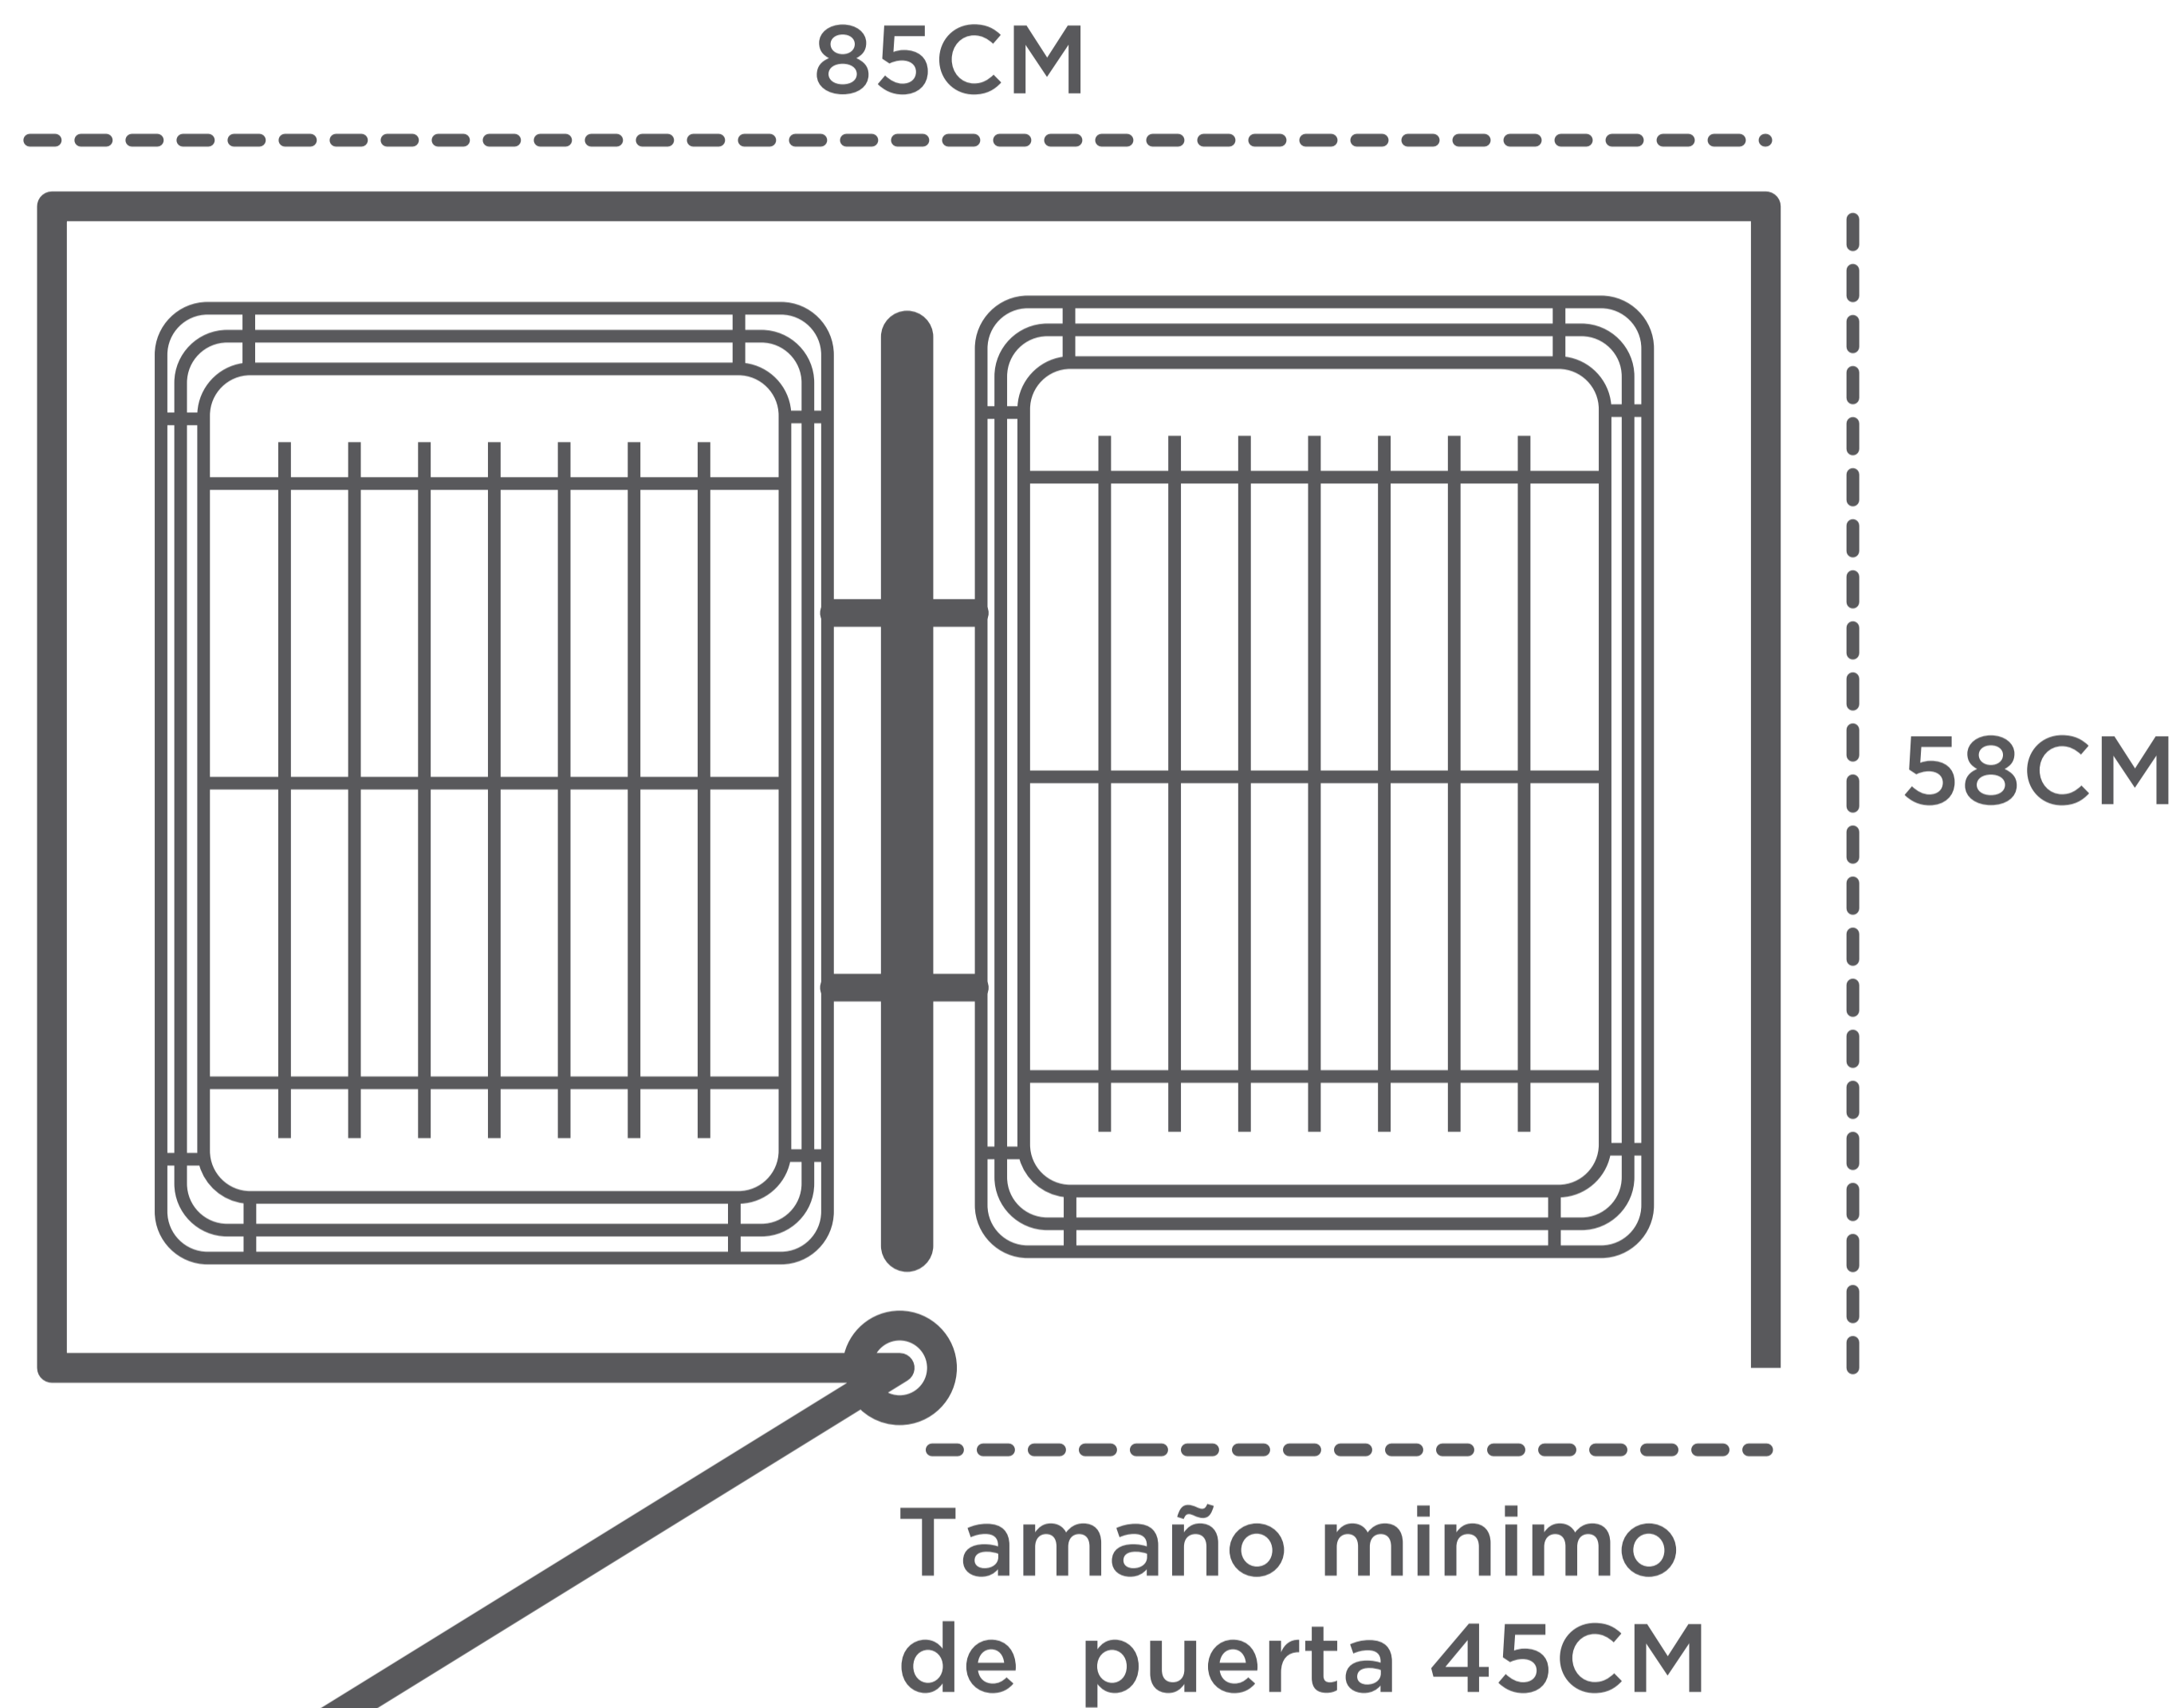

ESQUINA MÁGICA CUADRADA

MODULO DE INSTALACIÓN

VISTA SUPERIOR

VISTA SEMILATERAL

FUNCIONAMIENTO BILATERAL

CANASTA PEQUEÑA

MEDIDAS DEL HERRAJE

CANASTA GRANDE

SET INCLUYE

- 2 Canastas de metal niquelado grandes
- 2 Canastas de metal niquelado pequeños
- Base de sistema de acero (incluye rieles de sistema)
- Base de canastas de acero (incluye rieles de sistema)
- Tornillos para instalacion de las canastas
- Jaladores plasticos del sistema cuadrado extraible

sistema bilateral
(funcina de lado
derecho e izquierdo)

sistema de cierre
suave

tornillos de
instalación

sistema de acero
con pintura
anticorrosiva gris

jalador de
plastico para
sistema

capacidad de carga
36kg (80lbs)
capacidad maxima total
recomendada

MEDIDAS DE LOS HERRAJES

BASE DEL HERRAJE

BASE DE CANASTAS

PLACAS PARA BASE DE SISTEMA

BASE DE CANASTAS EXTNDIDO