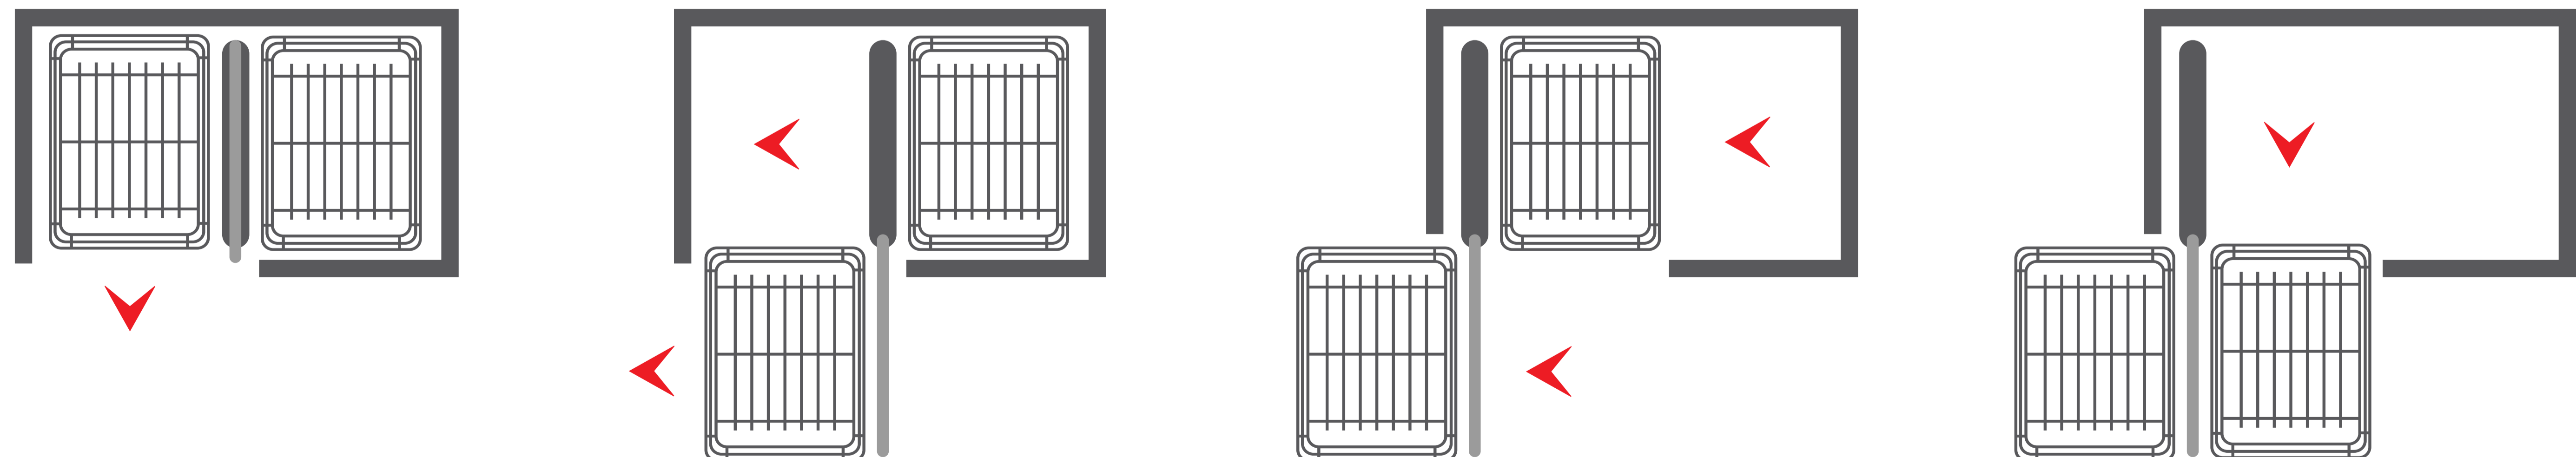

ESQUINA MÁGICA CUADRADA

MODULO DE INSTALACIÓN

VISTA SUPERIOR

VISTA SEMILATERAL

FUNCIONAMIENTO BILATERAL

CANASTA PEQUEÑA

MEDIDAS DEL HERRAJE

CANASTA GRANDE

SET INCLUYE

- 2 Canastas de metal niquelado grandes
- 2 Canastas de metal niquelado pequeños
- Base de sistema de acero (incluye rieles de sistema)
- Base de canastas de acero (incluye rieles de sistema)
- Tornillos para instalacion de las canastas
- Jaladores plasticos del sistema cuadrado extraible

sistema bilateral
(funcina de lado
derecho e izquierdo)

sistema de cierre
suave

tornillos de
instalación

sistema de acero
con pintura
anticorrosiva gris

jalador de
plastico para
sistema

capacidad de carga
36kg (80lbs)
capacidad maxima total
recomendada

MEDIDAS DE LOS HERRAJES

BASE DEL HERRAJE

BASE DE CANASTAS

PLACAS PARA BASE DE SISTEMA

BASE DE CANASTAS EXTNDIDO