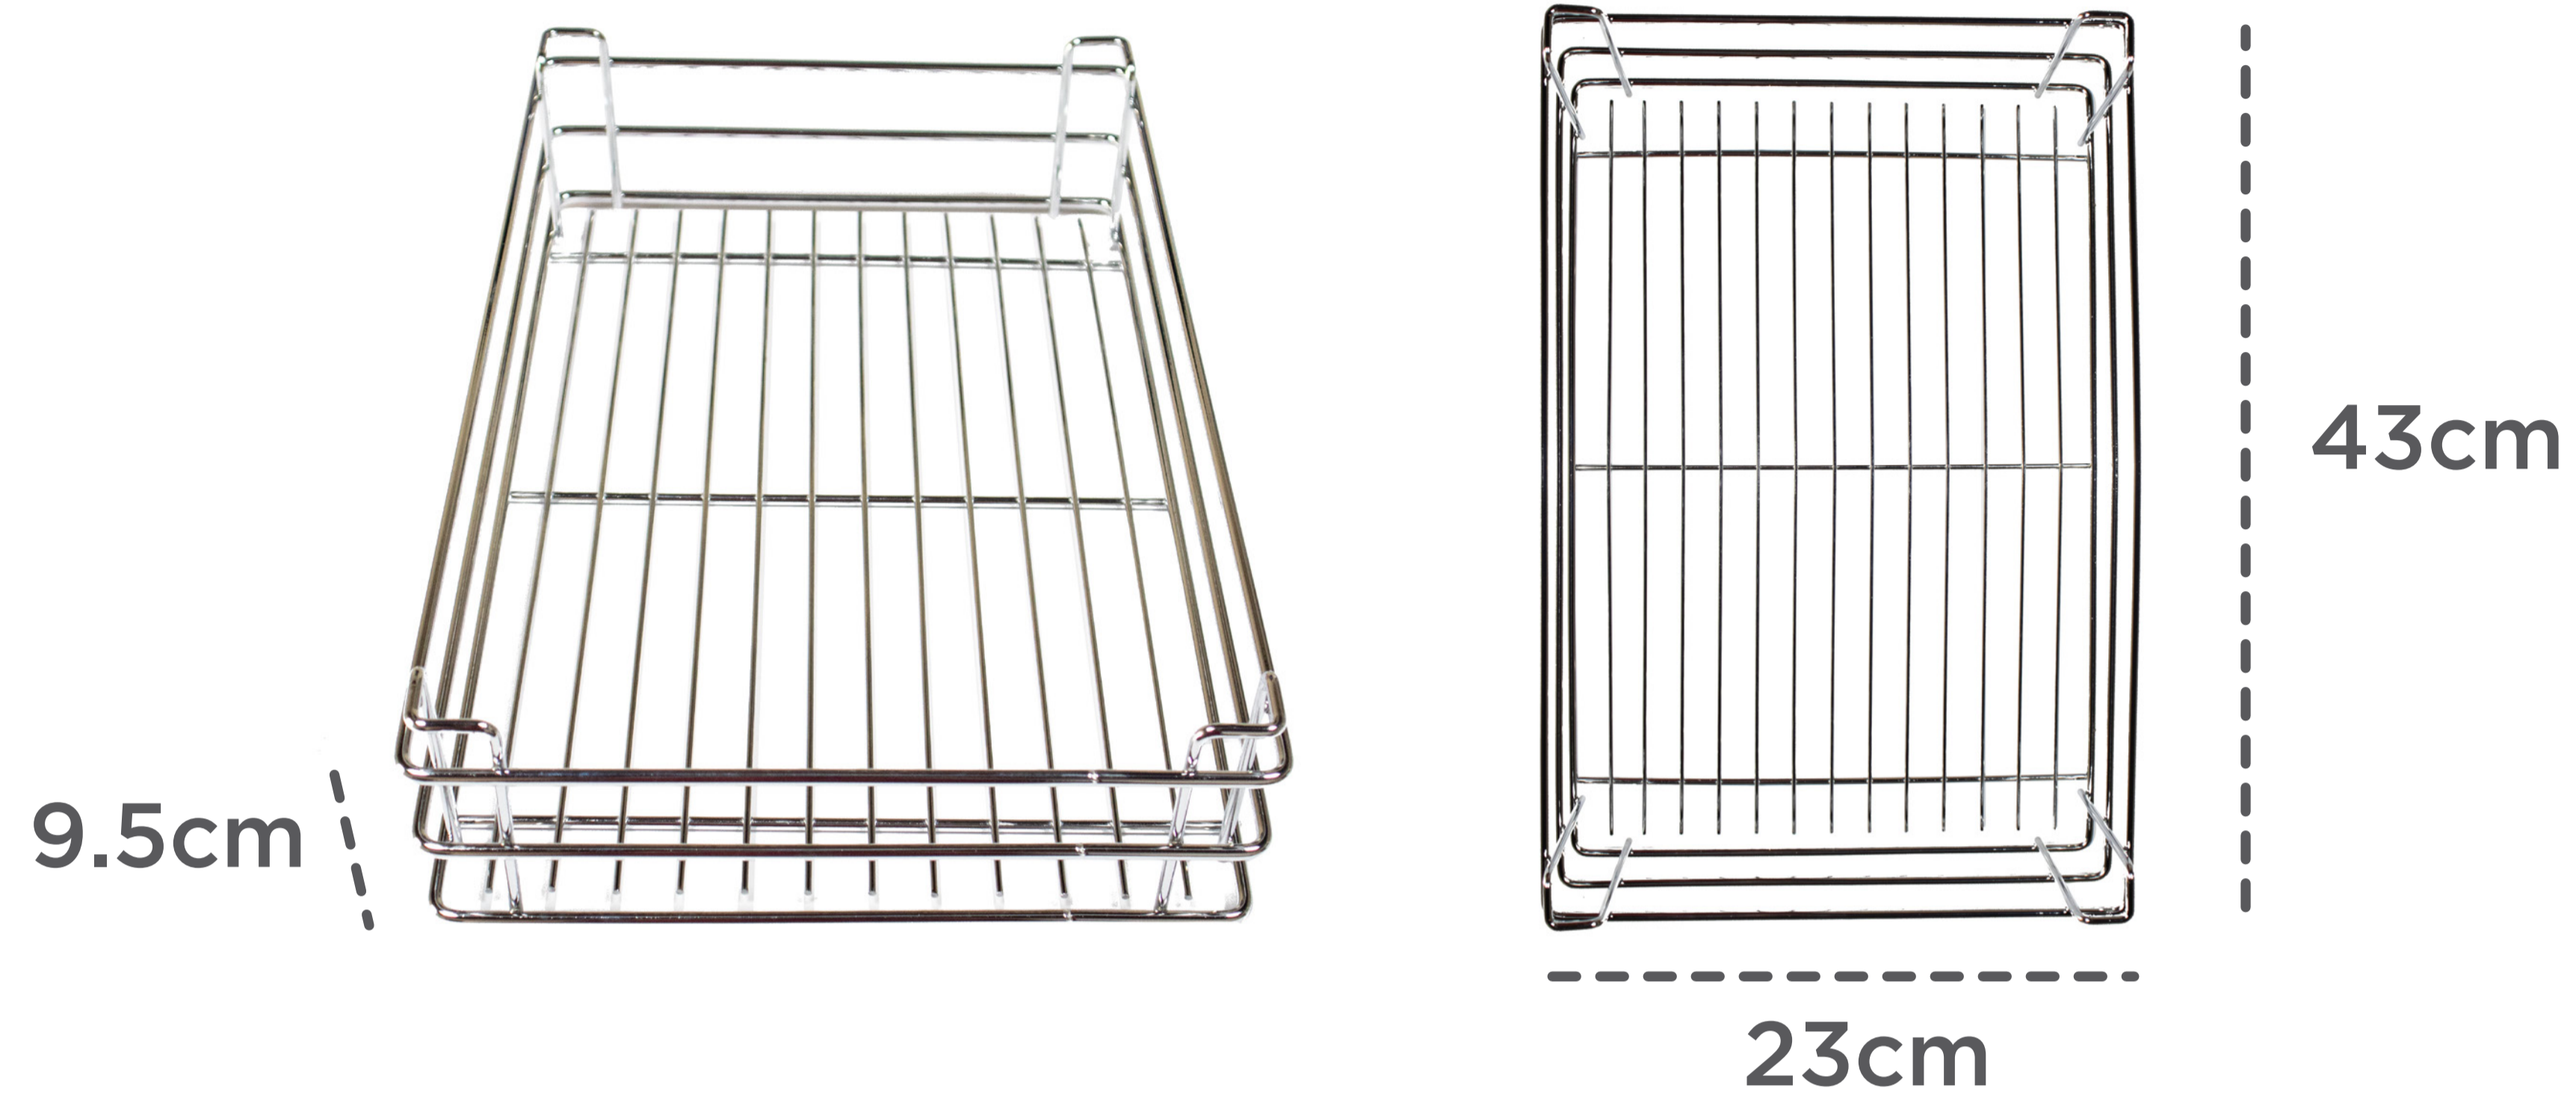

ESQUINA MÁGICA CUADRADA

MODULO DE INSTALACIÓN

VISTA SUPERIOR

VISTA SEMILATERAL

FUNCIONAMIENTO BILATERAL

CANASTA PEQUEÑA

MEDIDAS DEL HERRAJE

CANASTA GRANDE

SET INCLUYE

- 2 Canastas de metal niquelado grandes
- 2 Canastas de metal niquelado pequeños
- Base de sistema de acero (incluye rieles de sistema)
- Base de canastas de acero (incluye rieles de sistema)
- Tornillos para instalacion de las canastas
- Jaladores plasticos del sistema cuadrado extraible

sistema bilateral
(funcina de lado
derecho e izquierdo)

sistema de cierre
suave

tornillos de
instalación

sistema de acero
con pintura
anticorrosiva gris

jalador de
plastico para
sistema

capacidad de carga
36kg (80lbs)
capacidad maxima total
recomendada

MEDIDAS DE LOS HERRAJES

BASE DEL HERRAJE

BASE DE CANASTAS

PLACAS PARA BASE DE SISTEMA

BASE DE CANASTAS EXTNDIDO