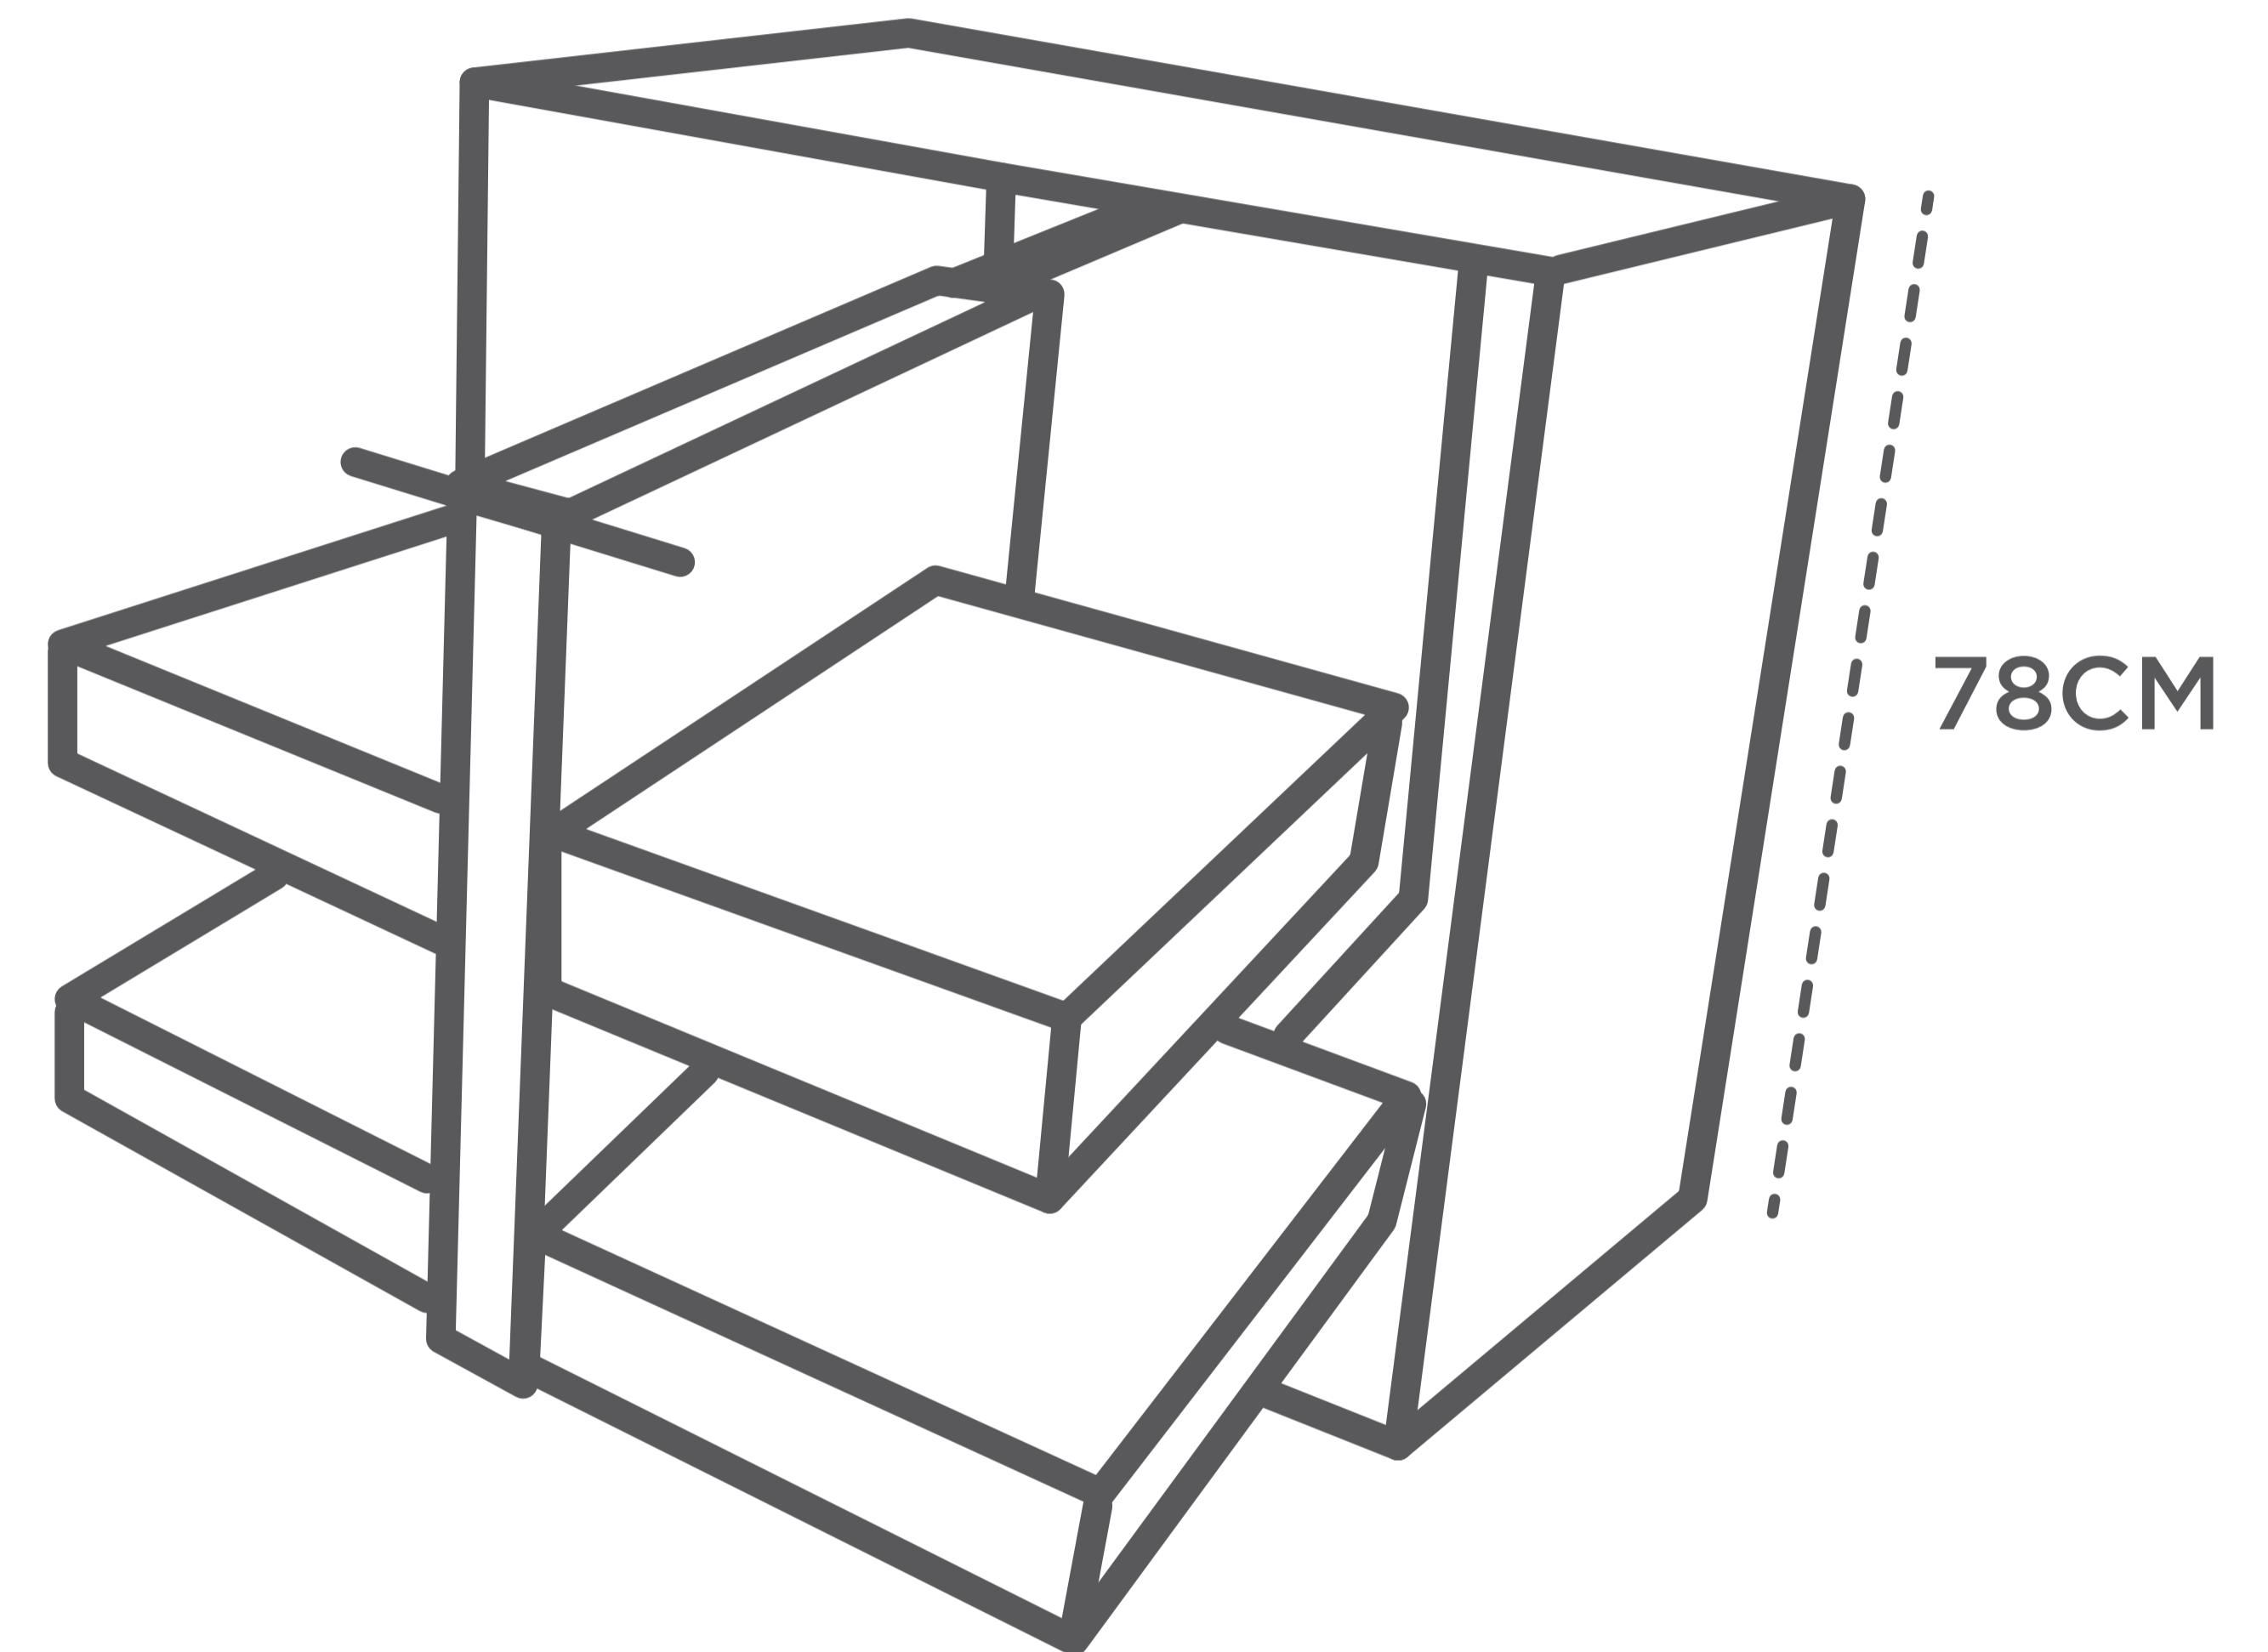

ESQUINA MÁGICA CUADRADA

MODULO DE INSTALACIÓN

VISTA SUPERIOR

VISTA SEMILATERAL

FUNCIONAMIENTO BILATERAL

CANASTA PEQUEÑA

MEDIDAS DEL HERRAJE

CANASTA GRANDE

SET INCLUYE

- 2 Canastas de metal niquelado grandes
- 2 Canastas de metal niquelado pequeños
- Base de sistema de acero (incluye rieles de sistema)
- Base de canastas de acero (incluye rieles de sistema)
- Tornillos para instalacion de las canastas
- Jaladores plasticos del sistema cuadrado extraible

sistema bilateral
(funcina de lado
derecho e izquierdo)

sistema de cierre
suave

tornillos de
instalación

sistema de acero
con pintura
anticorrosiva gris

jalador de
plastico para
sistema

capacidad de carga
36kg (80lbs)
capacidad maxima total
recomendada

MEDIDAS DE LOS HERRAJES

BASE DEL HERRAJE

BASE DE CANASTAS

PLACAS PARA BASE DE SISTEMA

BASE DE CANASTAS EXTNDIDO