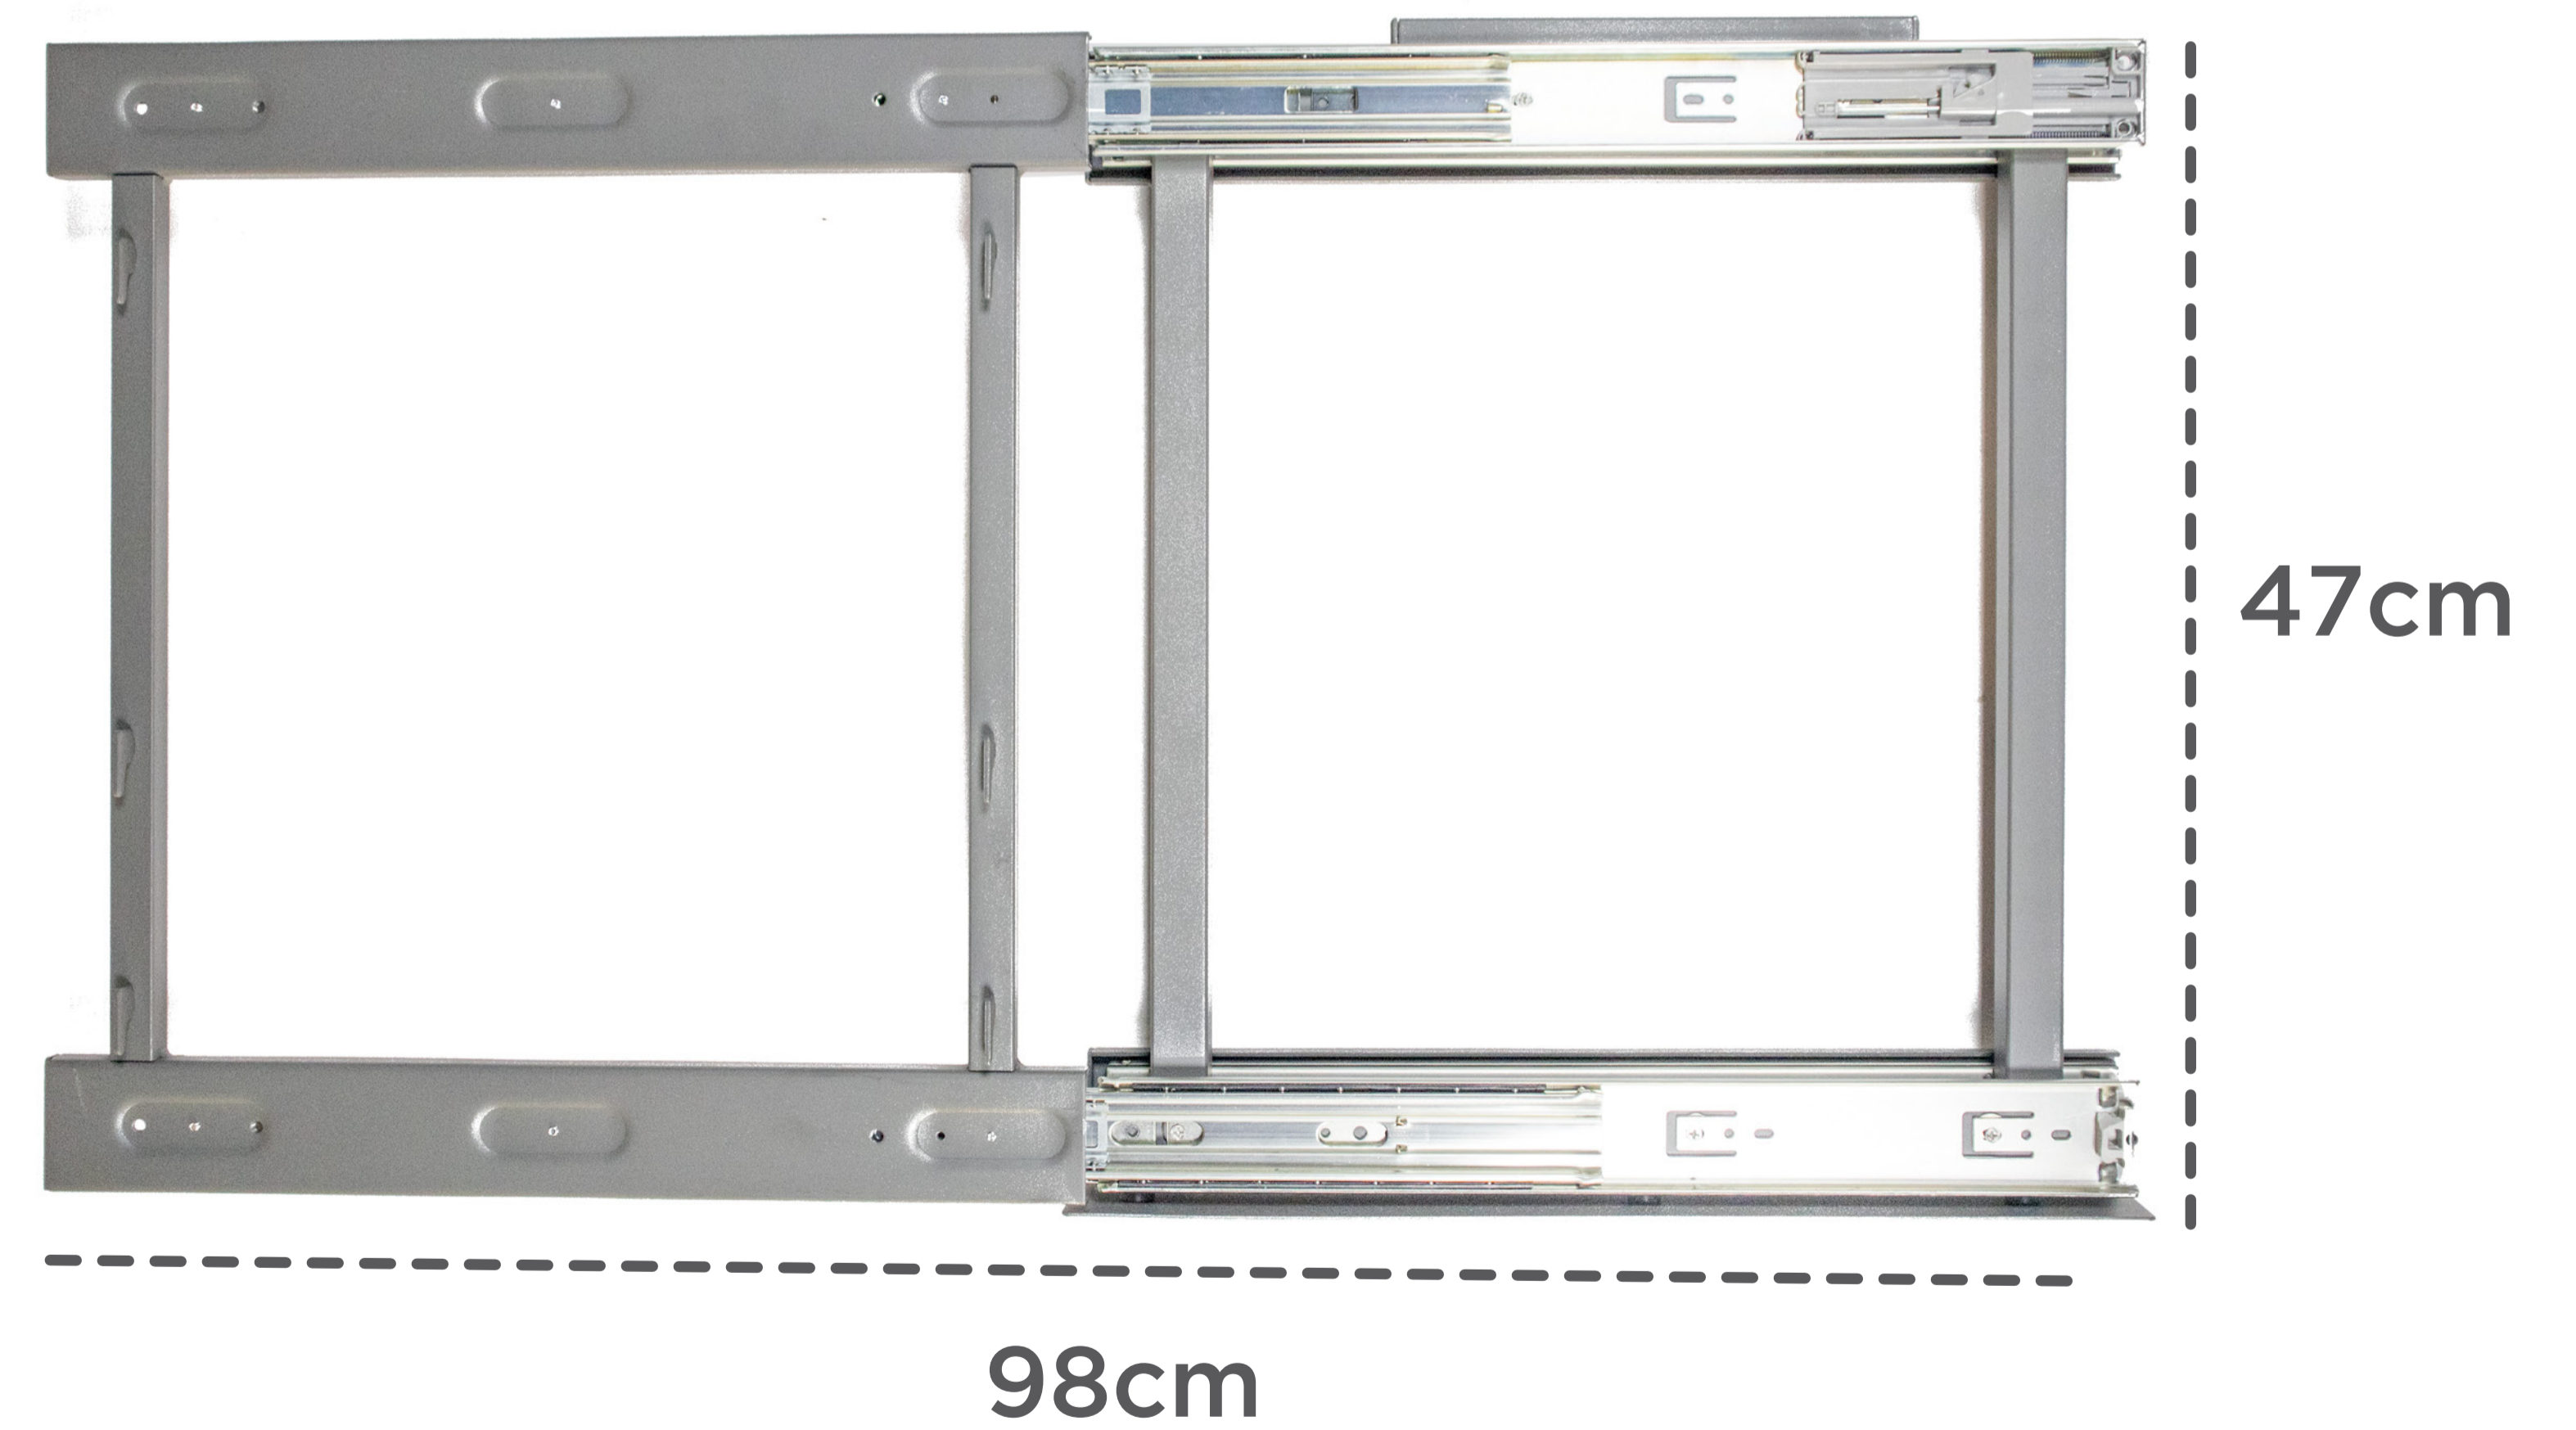

ESQUINA MÁGICA CUADRADA

MODULO DE INSTALACIÓN

VISTA SUPERIOR

VISTA SEMILATERAL

FUNCIONAMIENTO BILATERAL

CANASTA PEQUEÑA

MEDIDAS DEL HERRAJE

CANASTA GRANDE

SET INCLUYE

- 2 Canastas de metal niquelado grandes
- 2 Canastas de metal niquelado pequeños
- Base de sistema de acero (incluye rieles de sistema)
- Base de canastas de acero (incluye rieles de sistema)
- Tornillos para instalacion de las canastas
- Jaladores plasticos del sistema cuadrado extraible

sistema bilateral
(funcina de lado
derecho e izquierdo)

sistema de cierre
suave

tornillos de
instalación

sistema de acero
con pintura
anticorrosiva gris

jalador de
plastico para
sistema

capacidad de carga
36kg (80lbs)
capacidad maxima total
recomendada

MEDIDAS DE LOS HERRAJES

BASE DEL HERRAJE

BASE DE CANASTAS

PLACAS PARA BASE DE SISTEMA

BASE DE CANASTAS EXTNDIDO