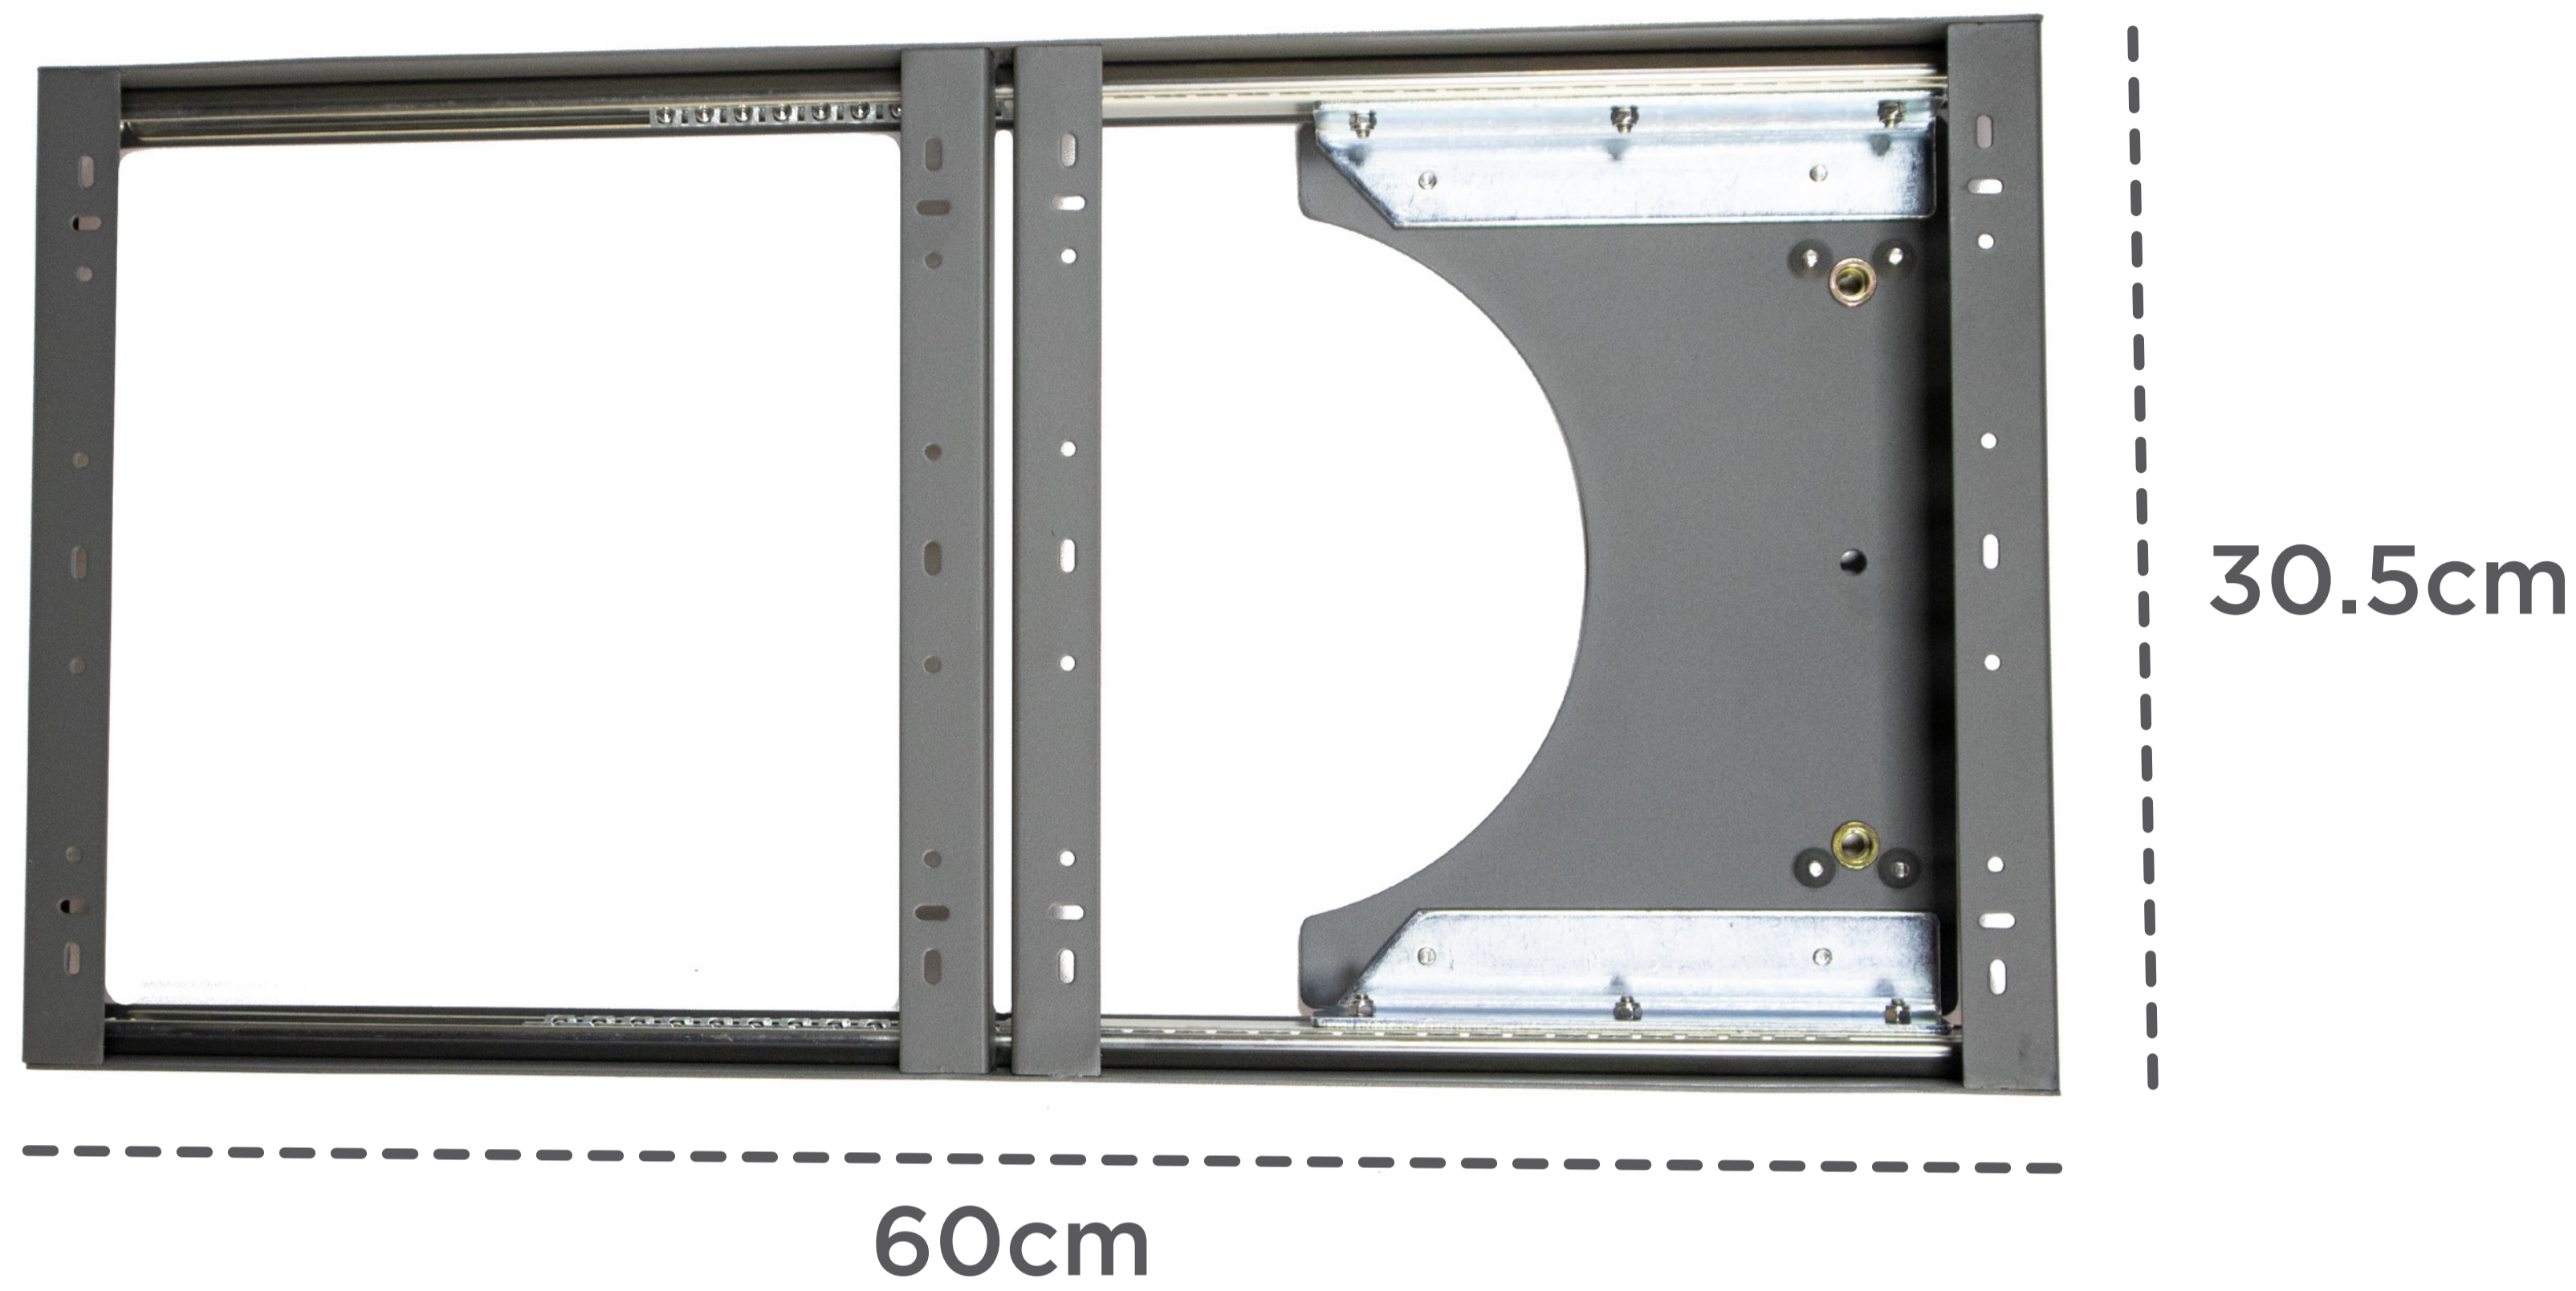

ESQUINA MÁGICA CUADRADA

MODULO DE INSTALACIÓN

VISTA SUPERIOR

VISTA SEMILATERAL

FUNCIONAMIENTO BILATERAL

CANASTA PEQUEÑA

MEDIDAS DEL HERRAJE

CANASTA GRANDE

SET INCLUYE

- 2 Canastas de metal niquelado grandes
- 2 Canastas de metal niquelado pequeños
- Base de sistema de acero (incluye rieles de sistema)
- Base de canastas de acero (incluye rieles de sistema)
- Tornillos para instalacion de las canastas
- Jaladores plasticos del sistema cuadrado extraible

sistema bilateral
(funcina de lado
derecho e izquierdo)

sistema de cierre
suave

tornillos de
instalación

sistema de acero
con pintura
anticorrosiva gris

jalador de
plastico para
sistema

capacidad de carga
36kg (80lbs)
capacidad maxima total
recomendada

MEDIDAS DE LOS HERRAJES

BASE DEL HERRAJE

BASE DE CANASTAS

PLACAS PARA BASE DE SISTEMA

BASE DE CANASTAS EXTNDIDO