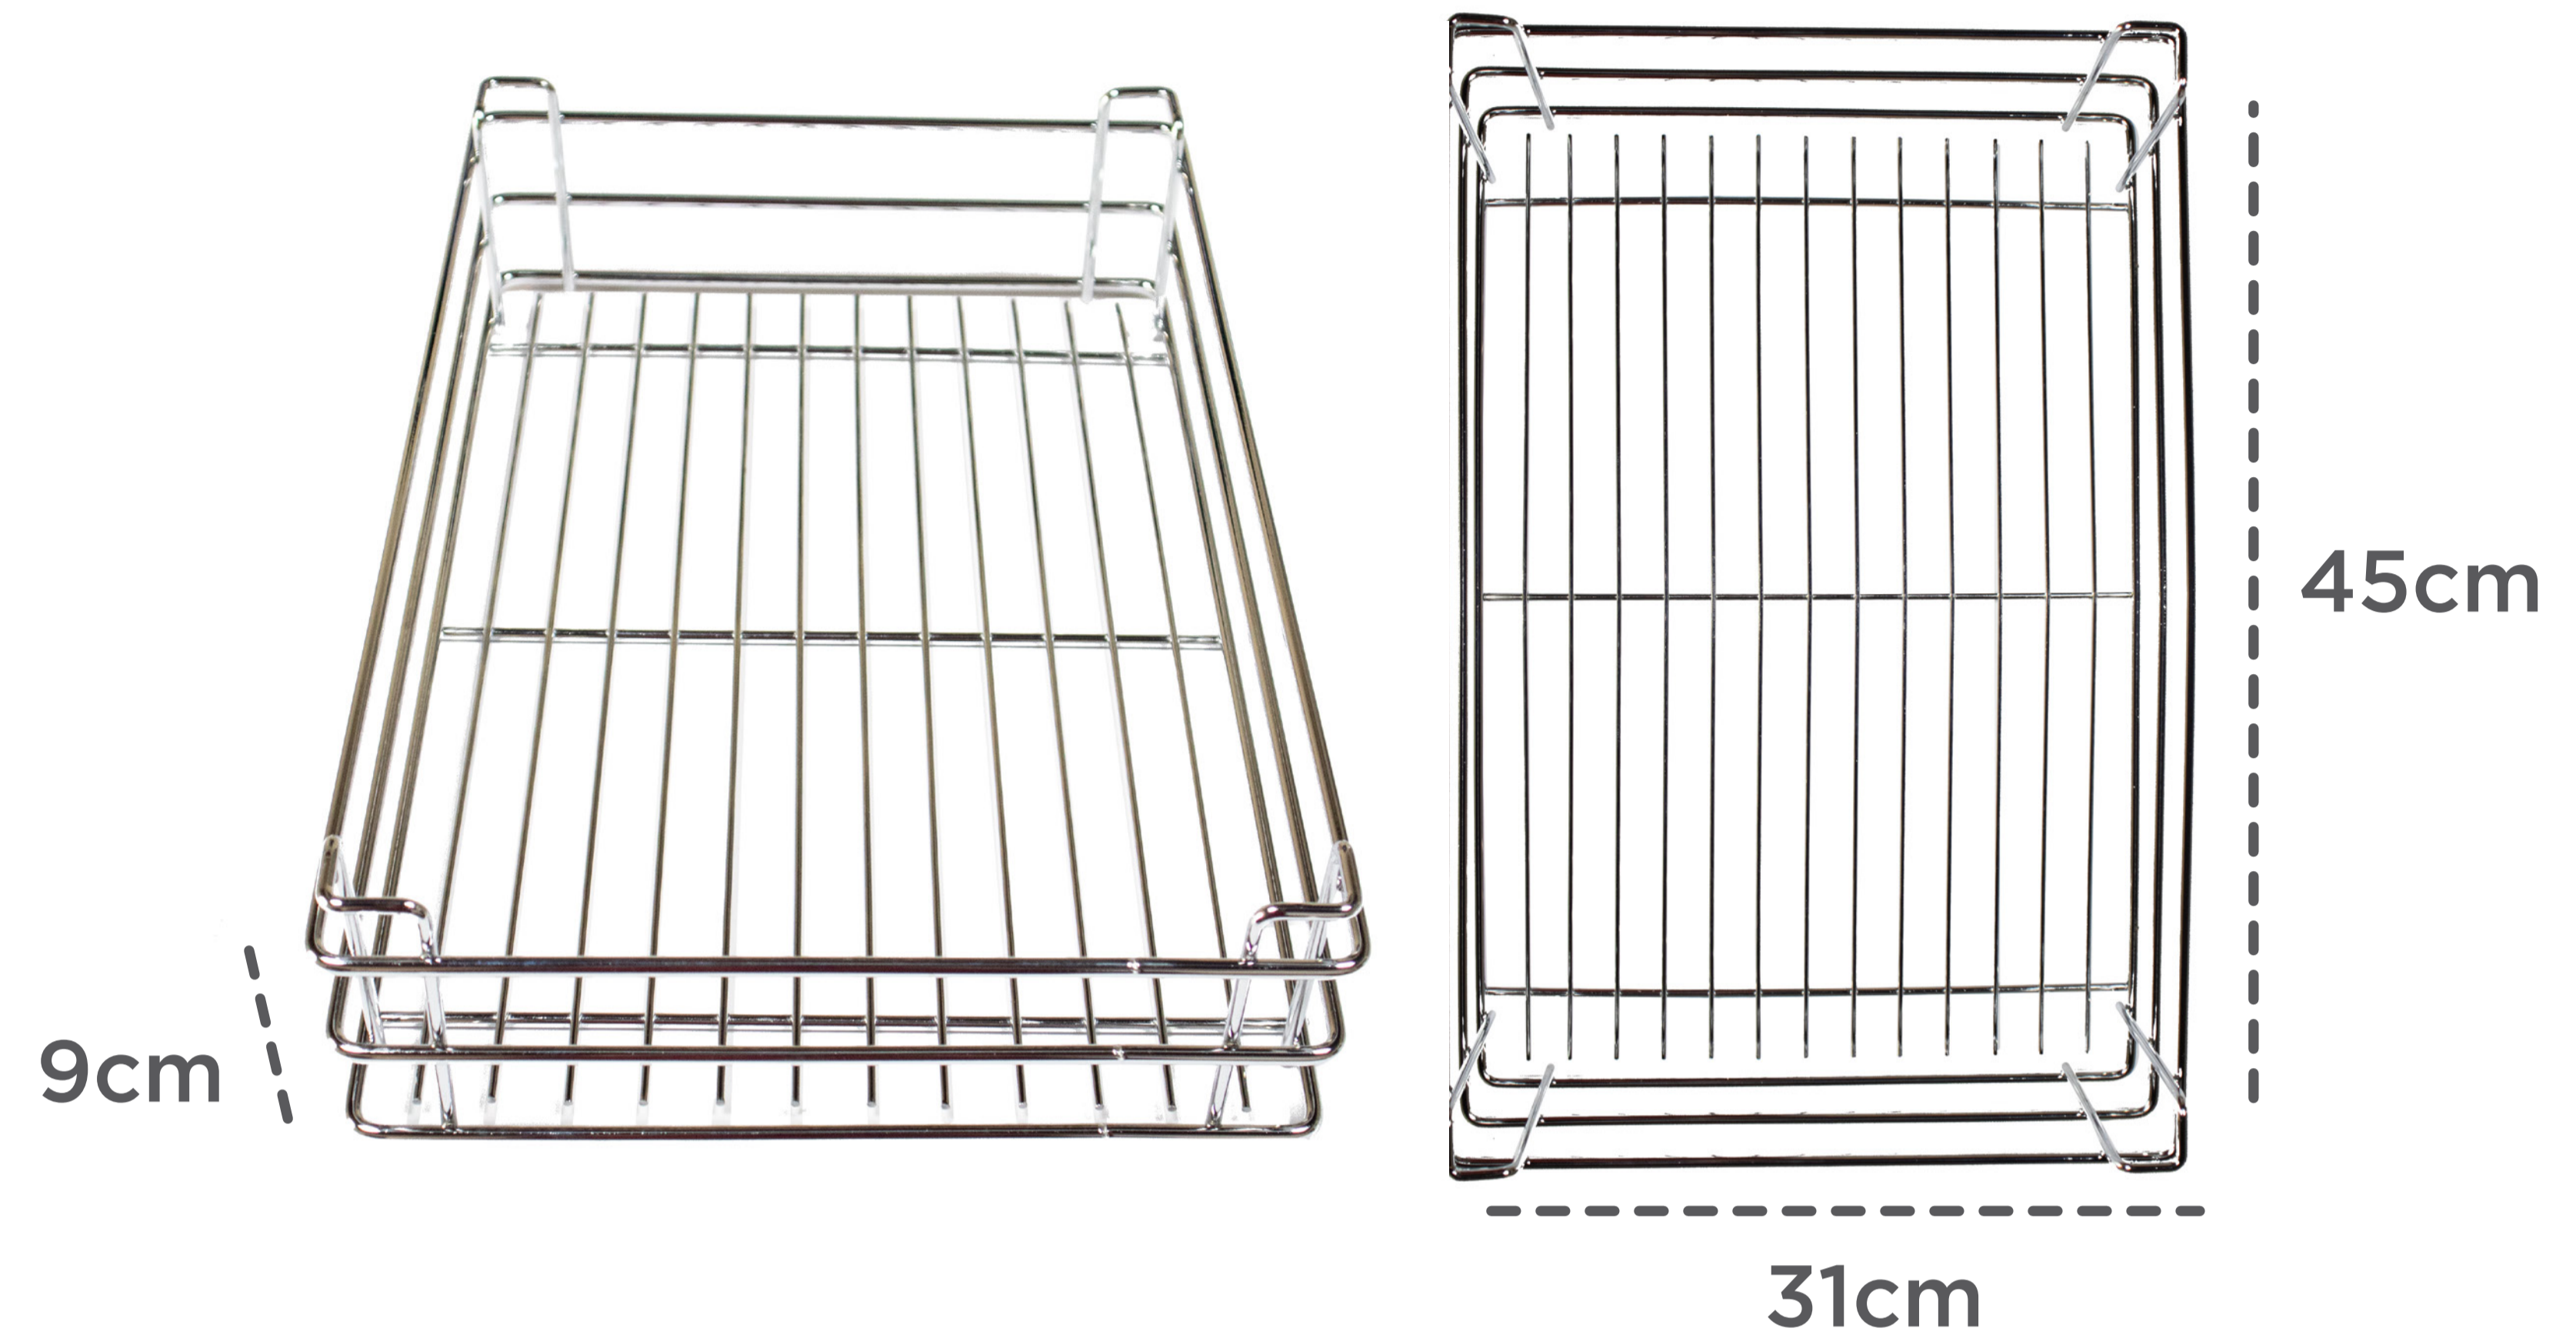

ESQUINA MÁGICA CUADRADA

MODULO DE INSTALACIÓN

VISTA SUPERIOR

VISTA SEMILATERAL

FUNCIONAMIENTO BILATERAL

CANASTA PEQUEÑA

MEDIDAS DEL HERRAJE

CANASTA GRANDE

SET INCLUYE

- 2 Canastas de metal niquelado grandes
- 2 Canastas de metal niquelado pequeños
- Base de sistema de acero (incluye rieles de sistema)
- Base de canastas de acero (incluye rieles de sistema)
- Tornillos para instalacion de las canastas
- Jaladores plasticos del sistema cuadrado extraible

sistema bilateral
(funcina de lado
derecho e izquierdo)

sistema de cierre
suave

tornillos de
instalación

sistema de acero
con pintura
anticorrosiva gris

jalador de
plastico para
sistema

capacidad de carga
36kg (80lbs)
capacidad maxima total
recomendada

MEDIDAS DE LOS HERRAJES

BASE DEL HERRAJE

BASE DE CANASTAS

PLACAS PARA BASE DE SISTEMA

BASE DE CANASTAS EXTNDIDO