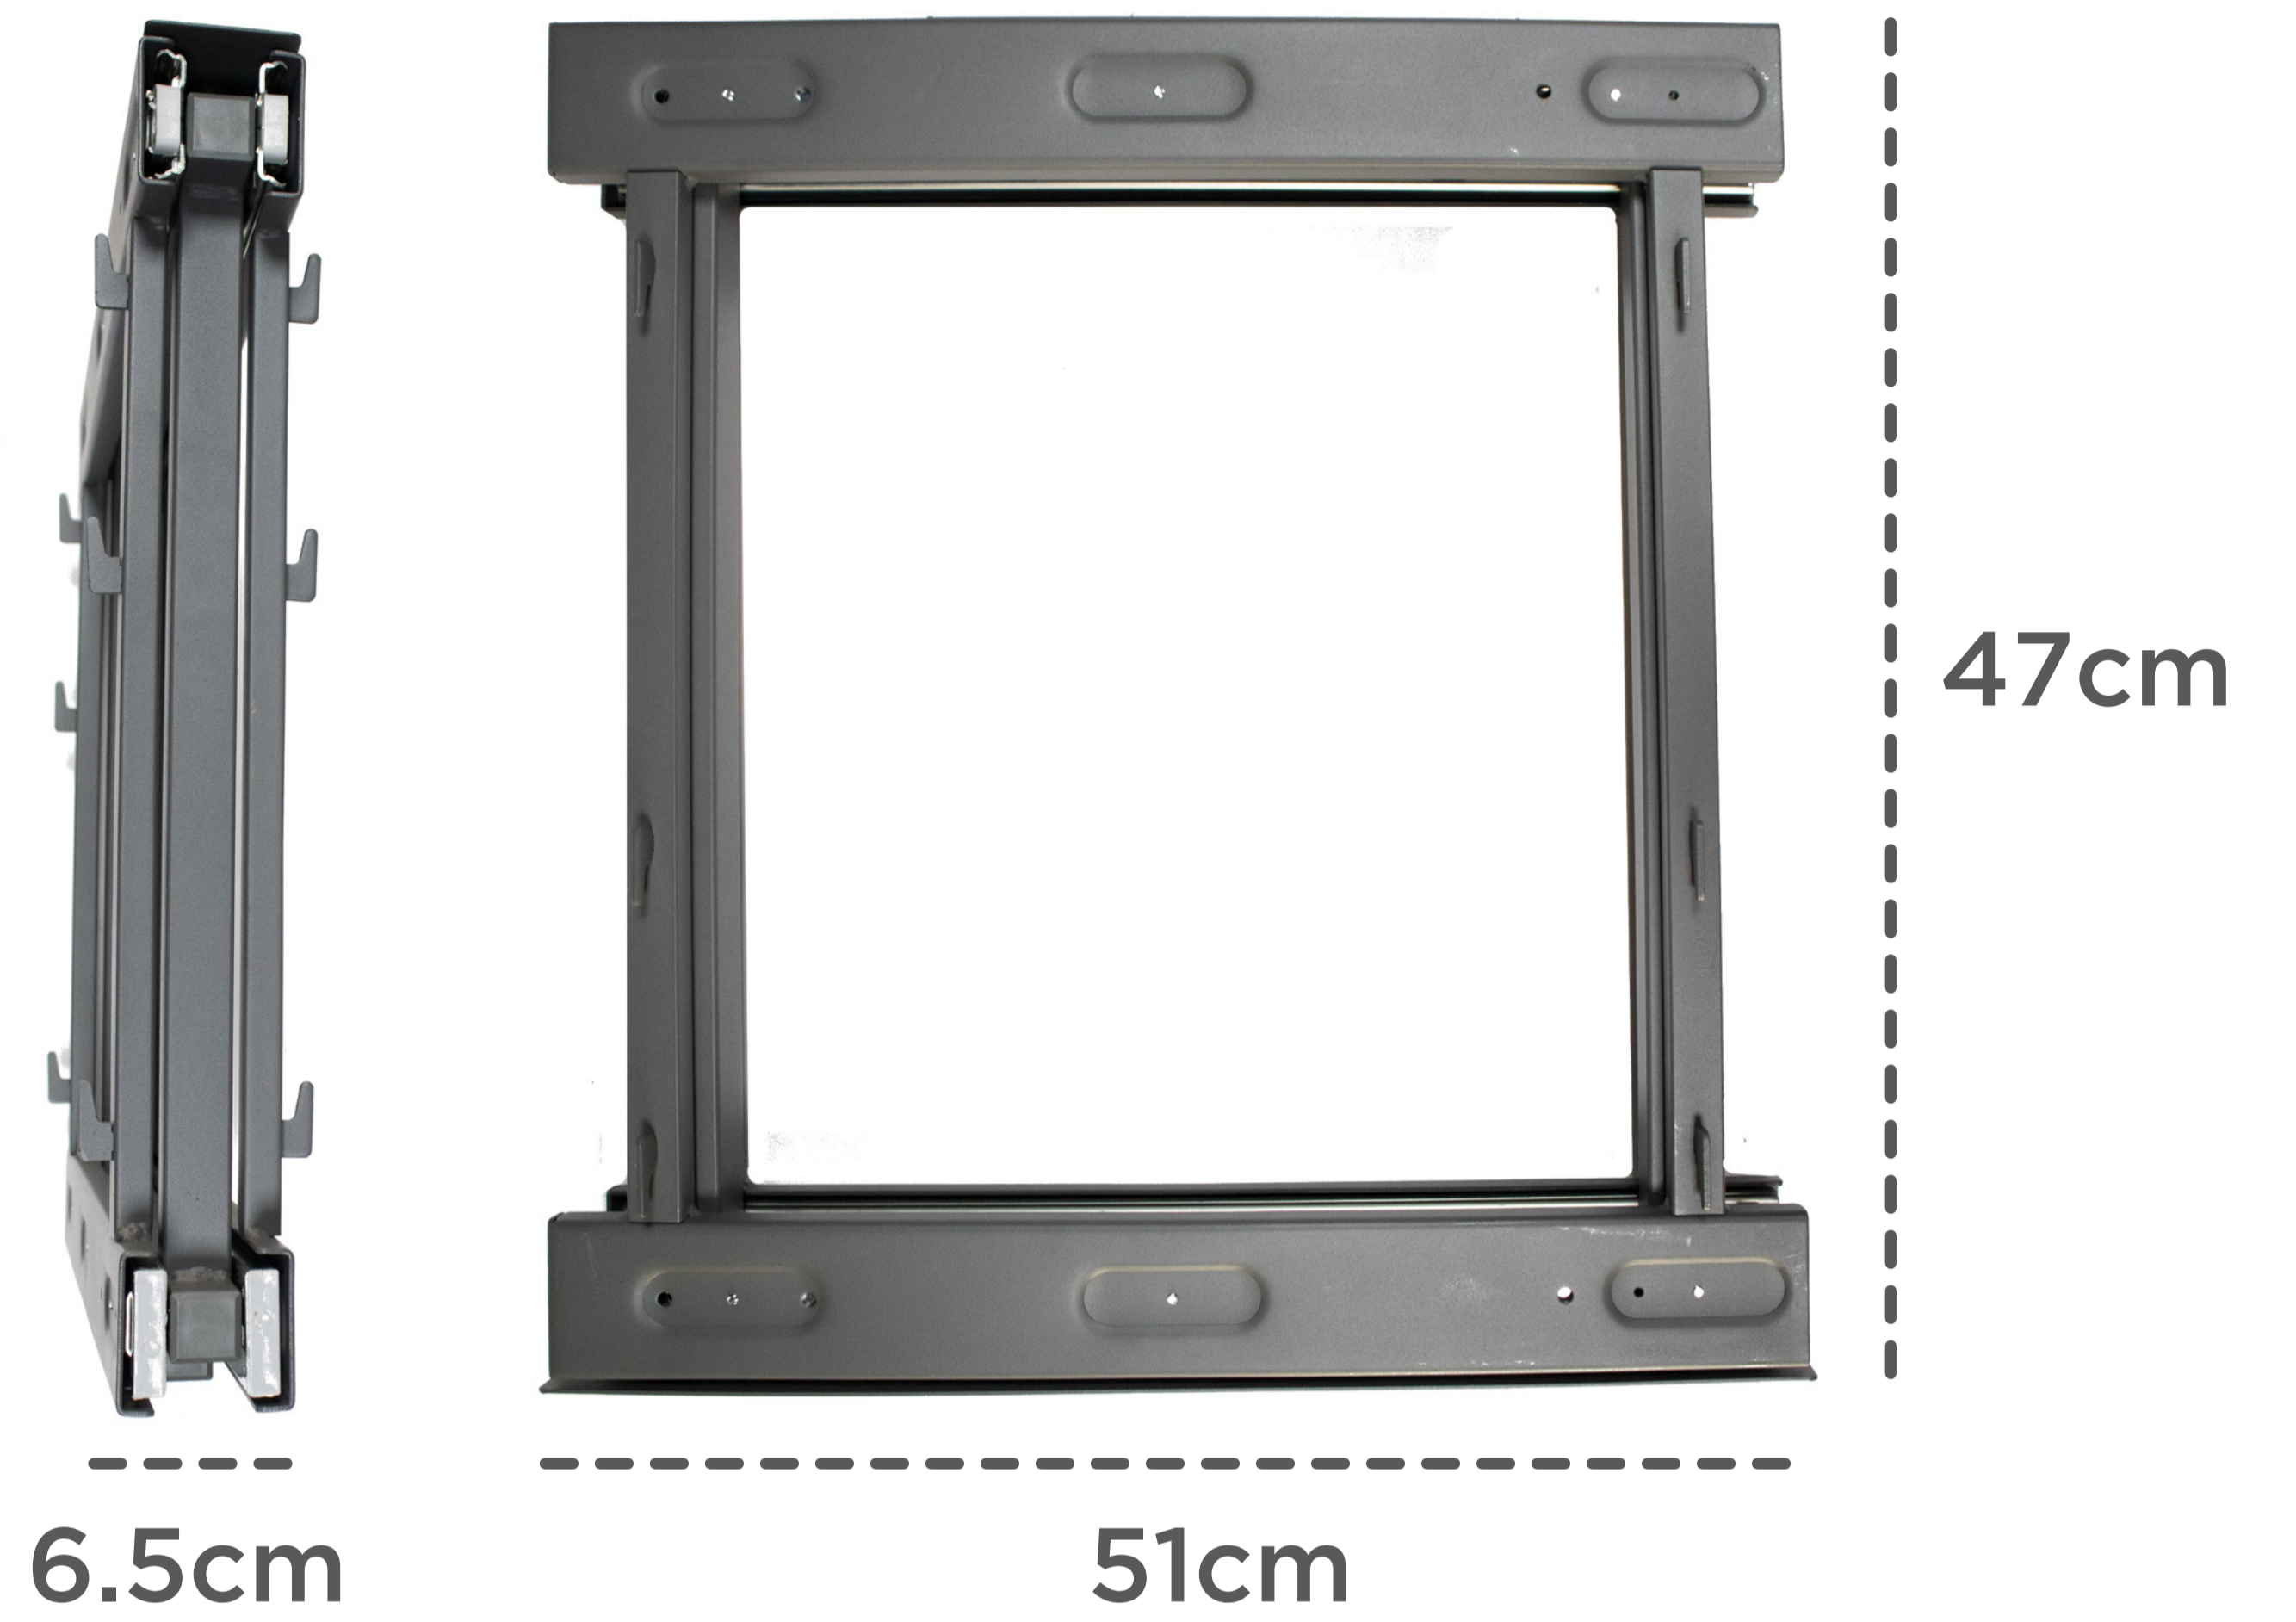

ESQUINA MÁGICA CUADRADA

MODULO DE INSTALACIÓN

VISTA SUPERIOR

VISTA SEMILATERAL

FUNCIONAMIENTO BILATERAL

CANASTA PEQUEÑA

MEDIDAS DEL HERRAJE

CANASTA GRANDE

SET INCLUYE

- 2 Canastas de metal niquelado grandes
- 2 Canastas de metal niquelado pequeños
- Base de sistema de acero (incluye rieles de sistema)
- Base de canastas de acero (incluye rieles de sistema)
- Tornillos para instalacion de las canastas
- Jaladores plasticos del sistema cuadrado extraible

sistema bilateral
(funcina de lado
derecho e izquierdo)

sistema de cierre
suave

tornillos de
instalación

sistema de acero
con pintura
anticorrosiva gris

jalador de
plastico para
sistema

capacidad de carga
36kg (80lbs)
capacidad maxima total
recomendada

MEDIDAS DE LOS HERRAJES

BASE DEL HERRAJE

BASE DE CANASTAS

PLACAS PARA BASE DE SISTEMA

BASE DE CANASTAS EXTNDIDO