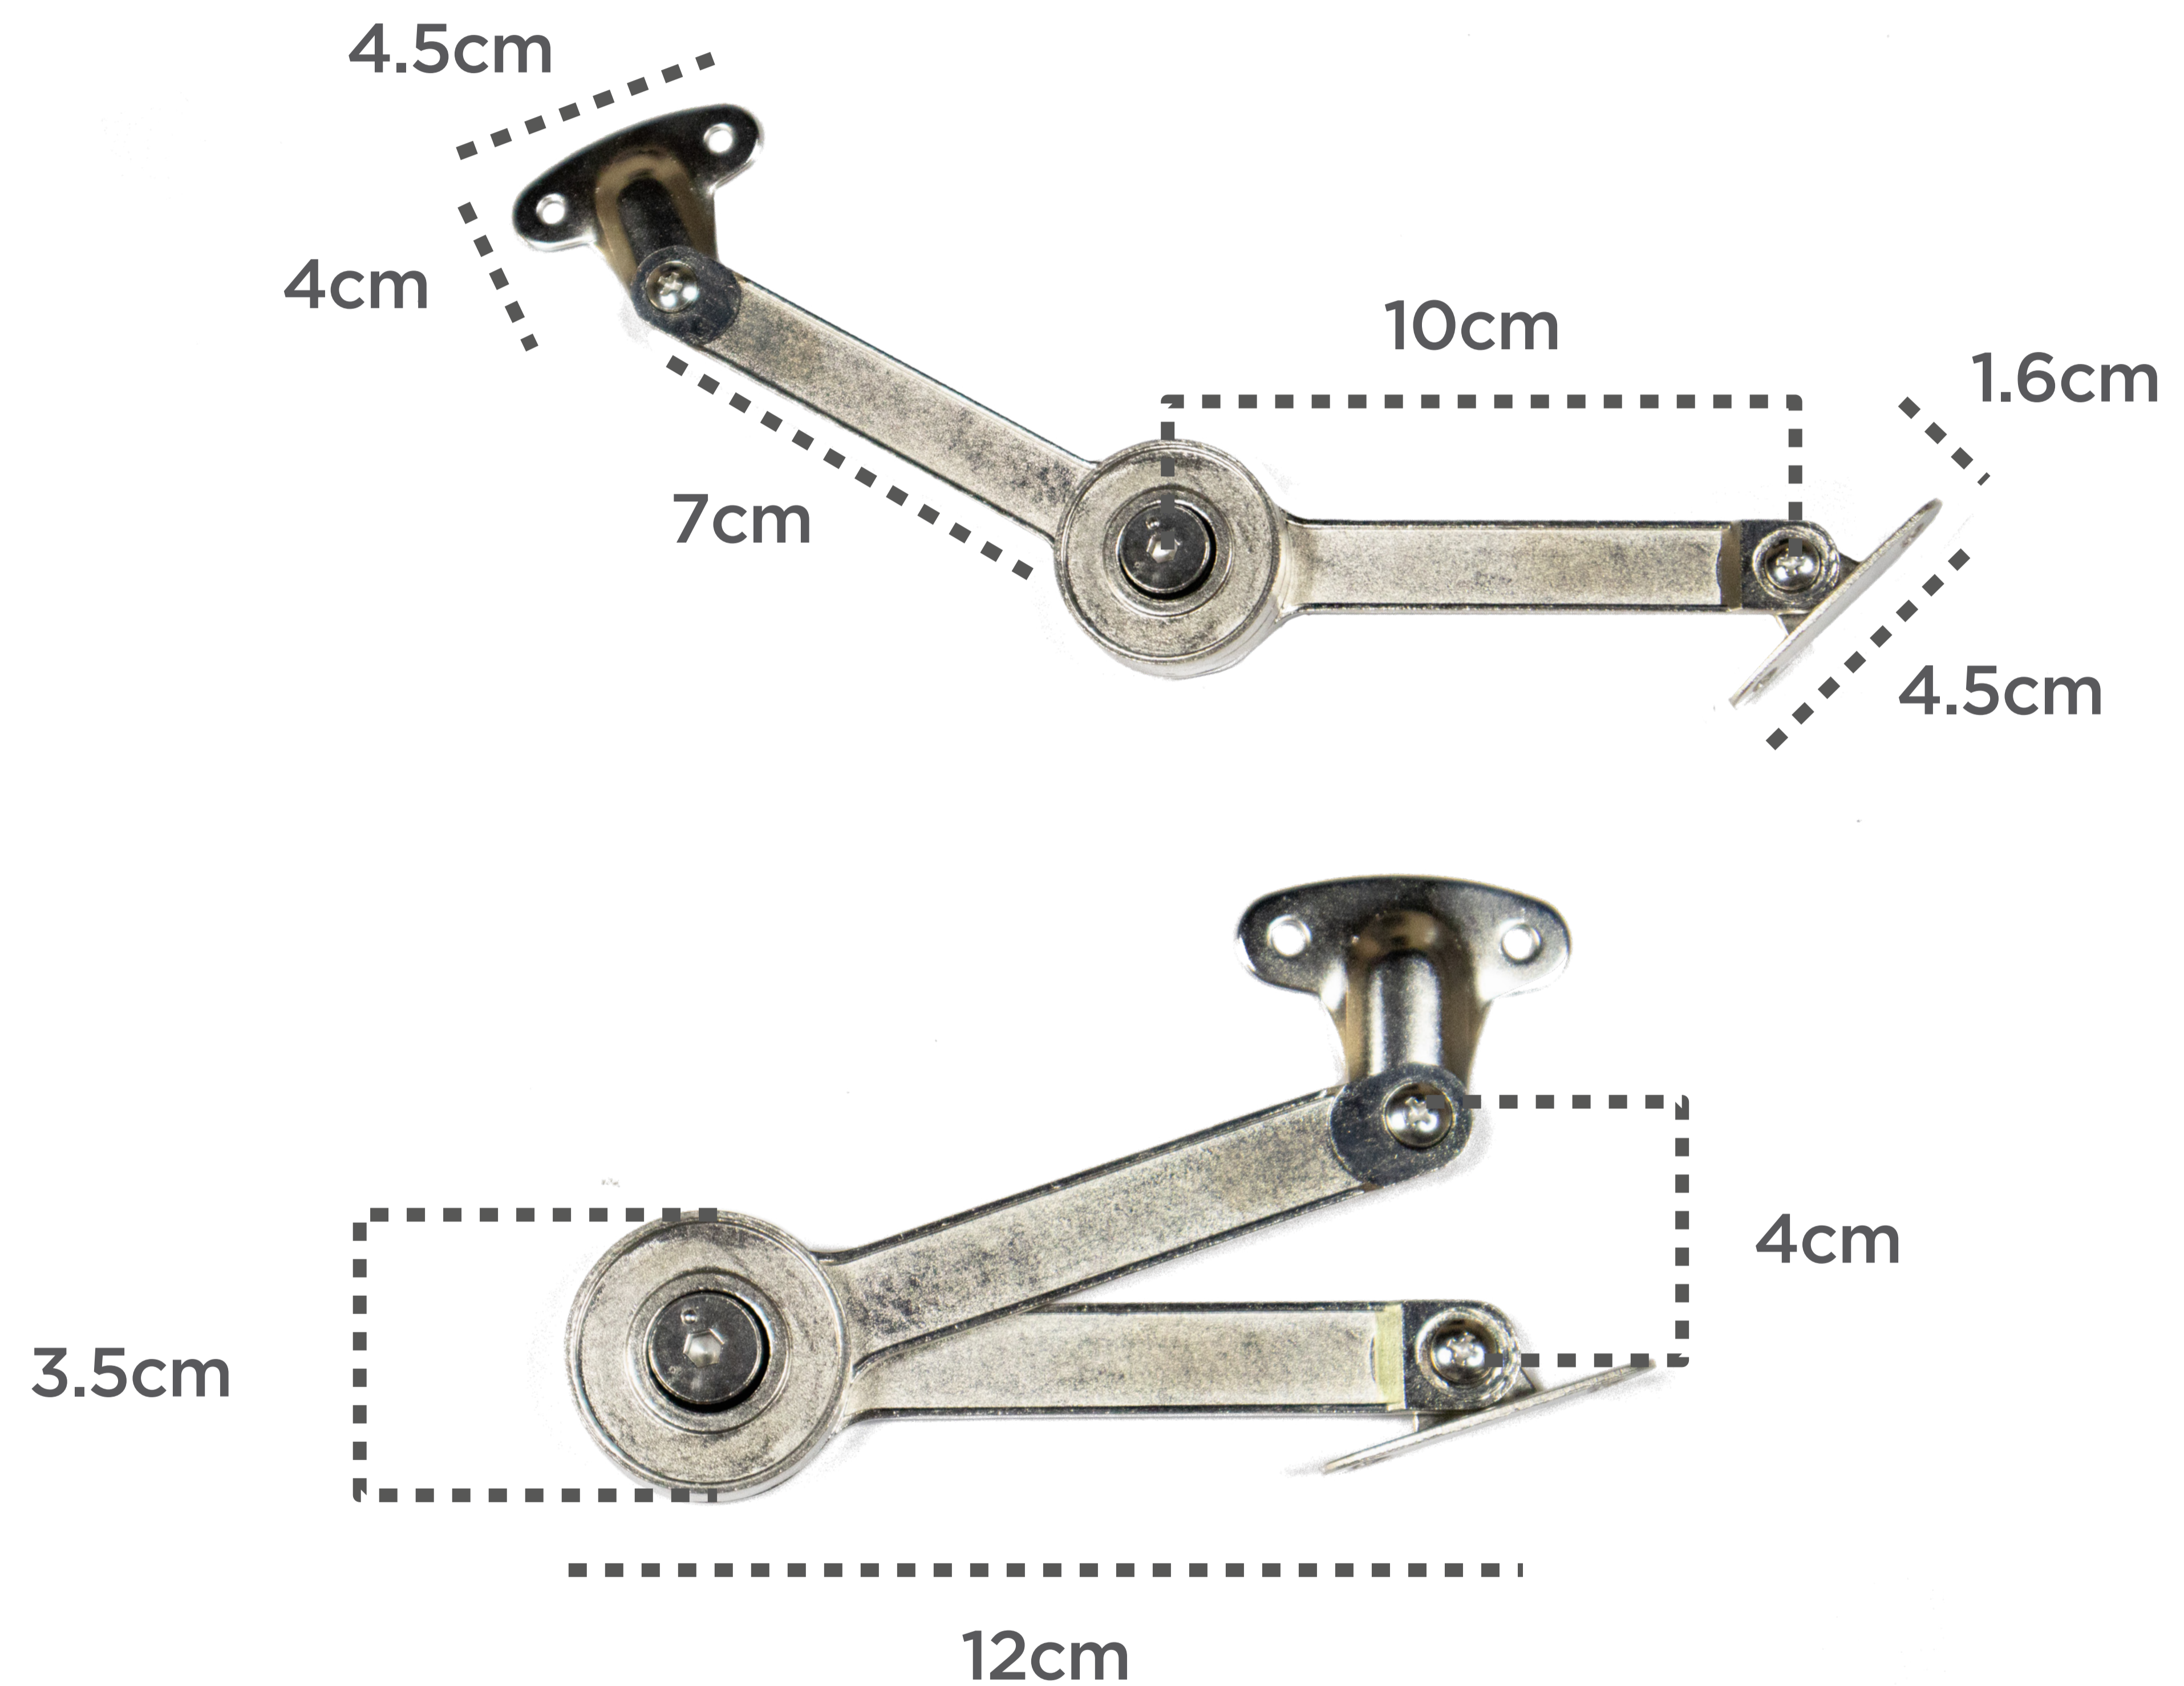

BISAGRA PARA GABINETE AÉREO

Modulo de instalación

Medidas del Herraje

BISAGRA PARA GABINETE AÉREO

Especificaciones

SET INCLUYE

- 2 bisagras lift up
- placas de instalacion
- tornillos de instalacion

tornillos de instalación

aleacion de zinc

20,000 ciclos de vida

peso maximo de carga 13 libras (6kg)