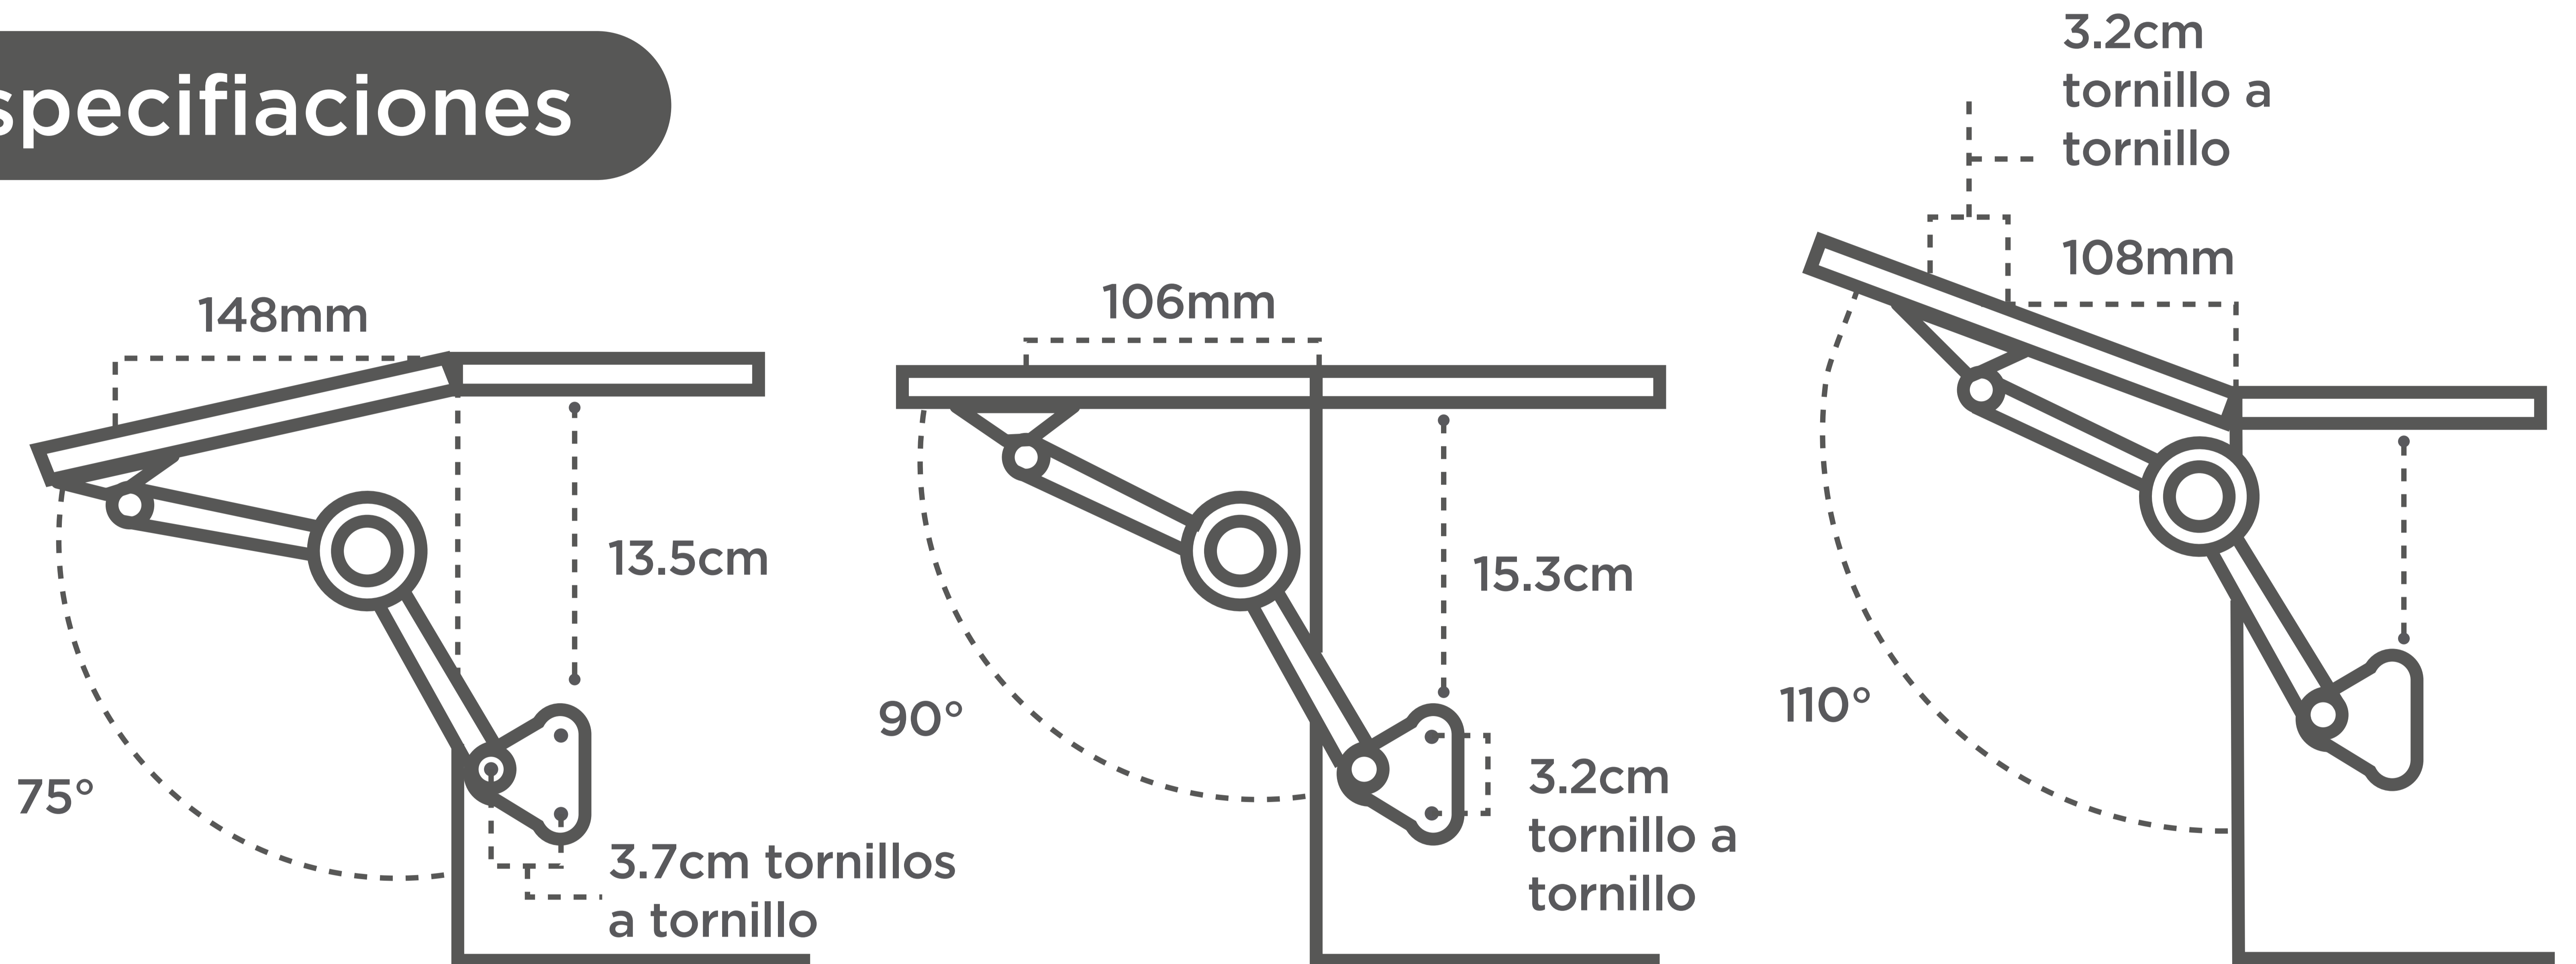

BISAGRA PARA GABINETE AÉREO

Modulo de instalación

Medidas del Herraje

BISAGRA PARA GABINETE AÉREO

Especificaciones

SET INCLUYE

- 2 bisagras lift up
- placas de instalacion
- tornillos de instalacion

tornillos de instalación

aleacion de zinc

20,000 ciclos de vida

peso maximo de carga 13 libras (6kg)