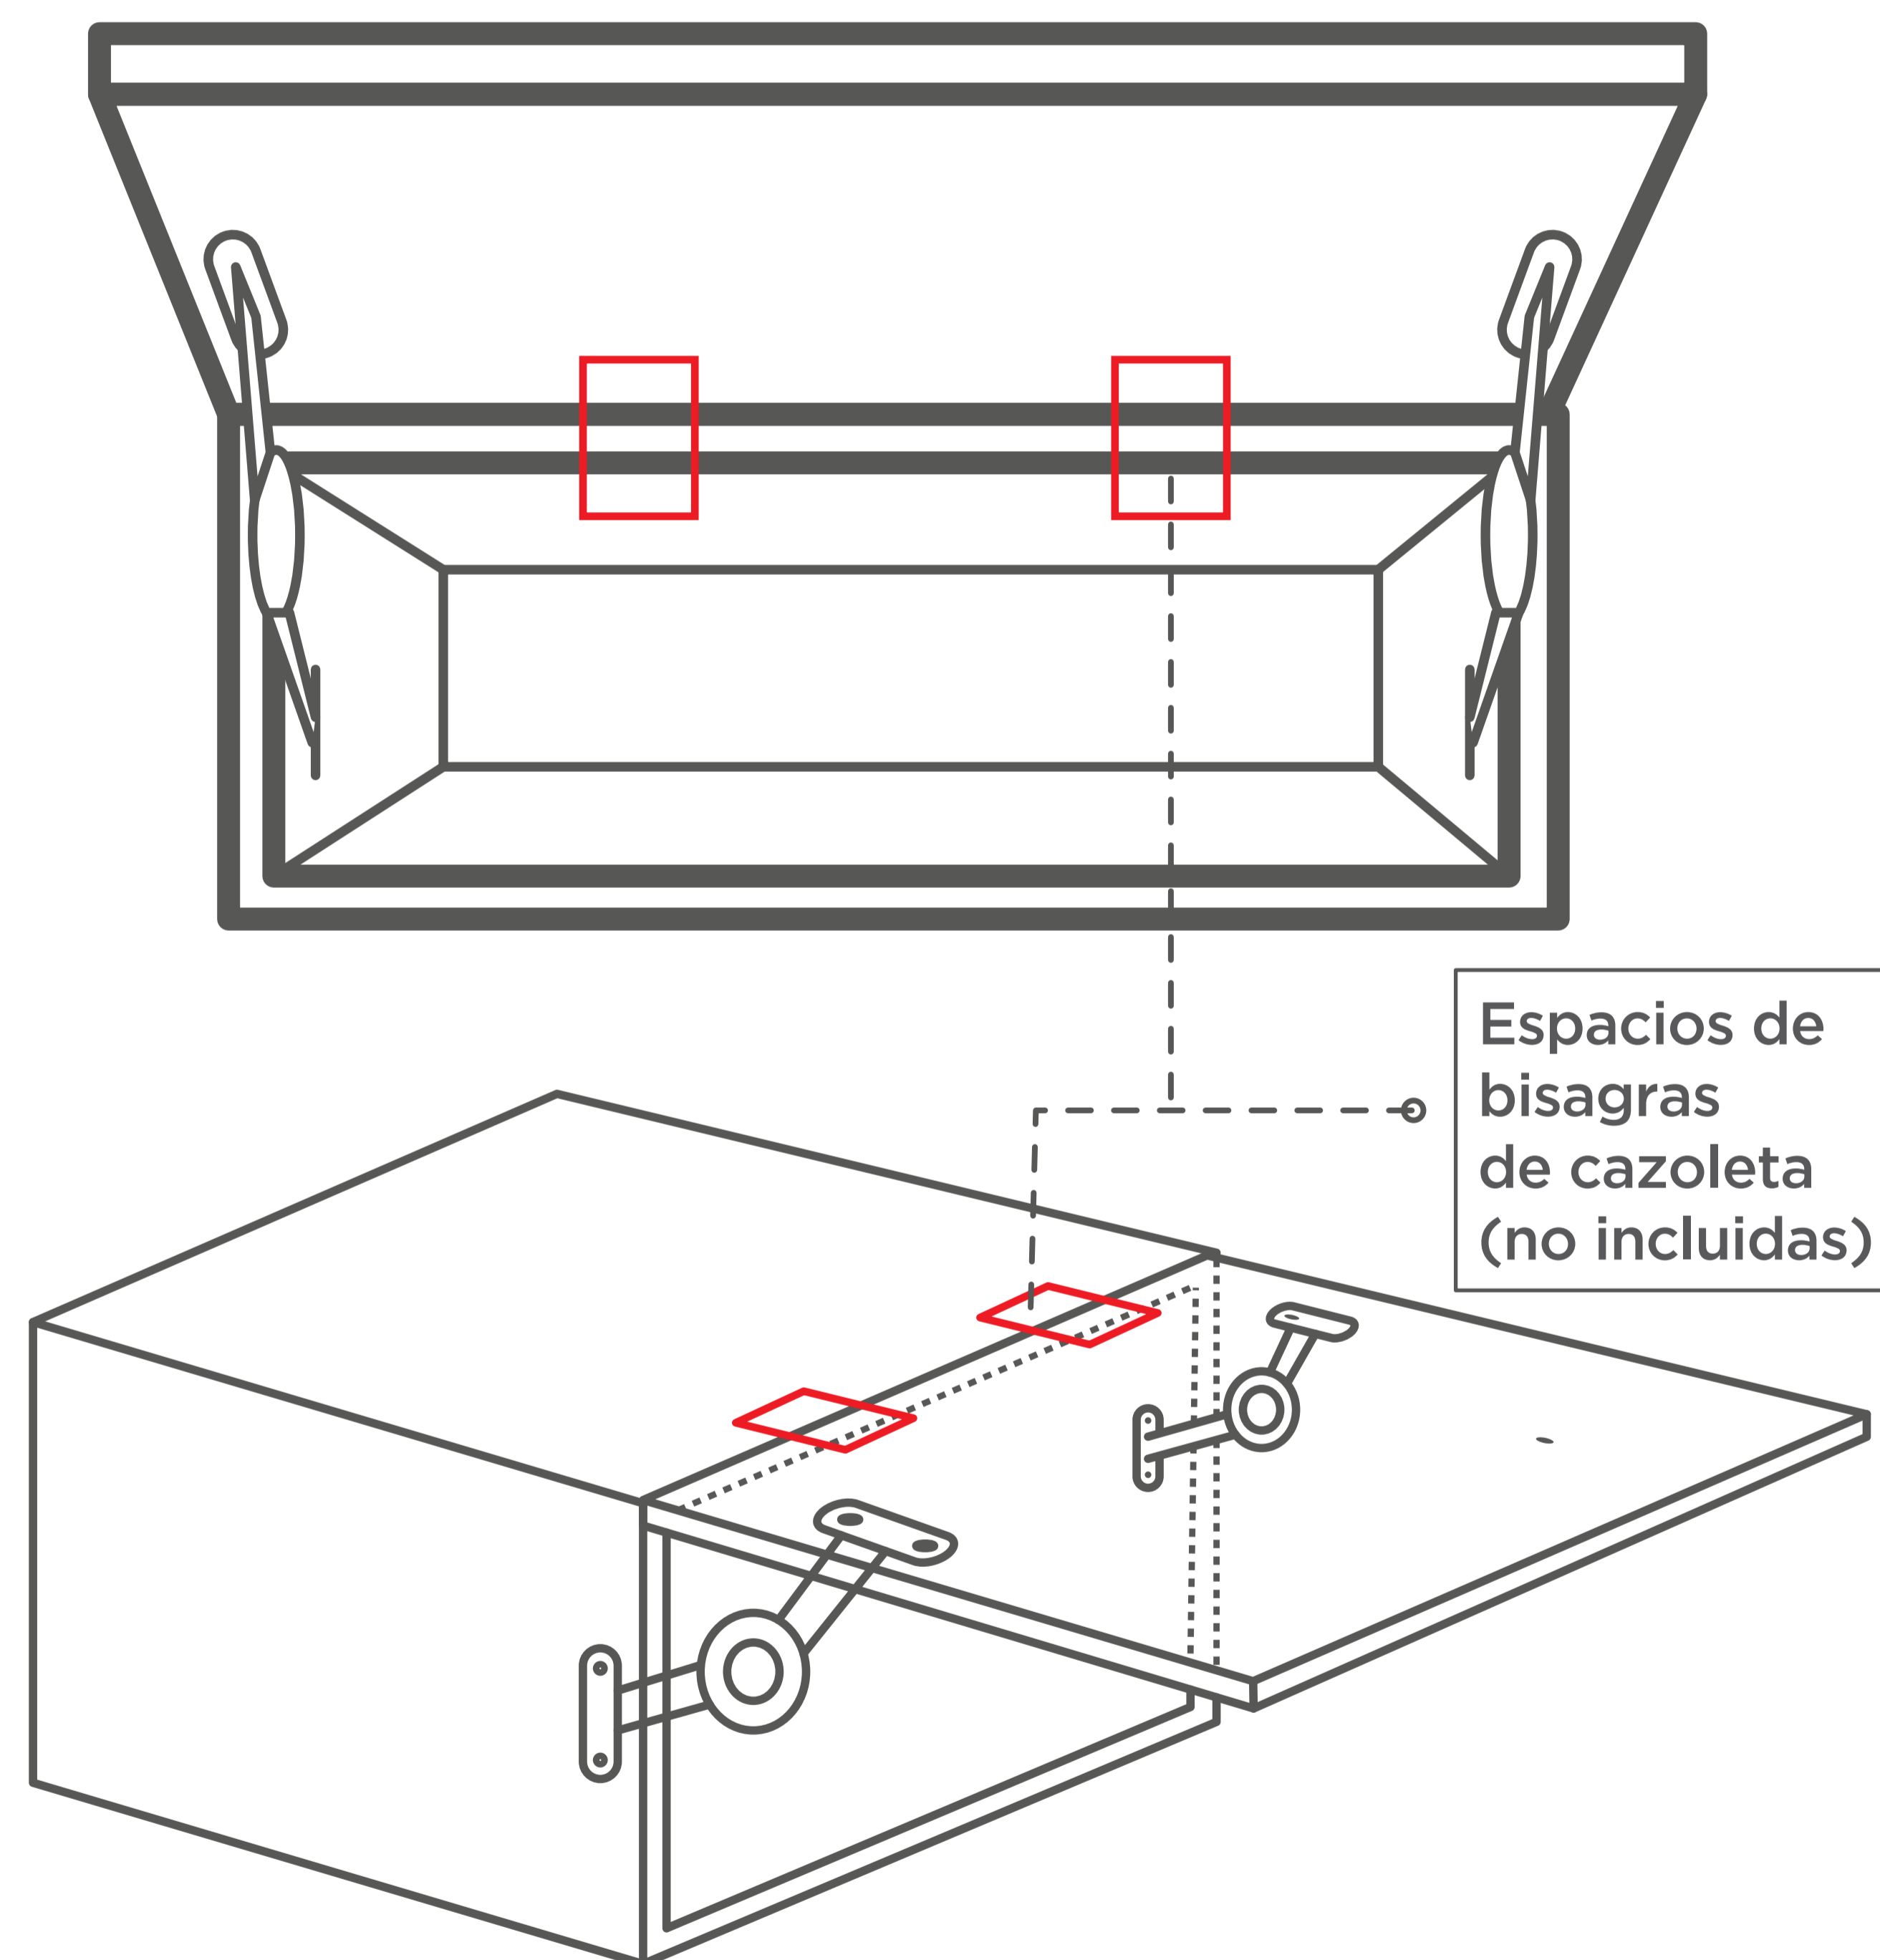

BISAGRA PARA GABINETE AÉREO

Modulo de instalación

Medidas del Herraje

BISAGRA PARA GABINETE AÉREO

Especificaciones

SET INCLUYE

- 2 bisagras lift up
- placas de instalacion
- tornillos de instalacion

tornillos de instalación

aleacion de zinc

20,000 ciclos de vida

peso maximo de carga 13 libras (6kg)