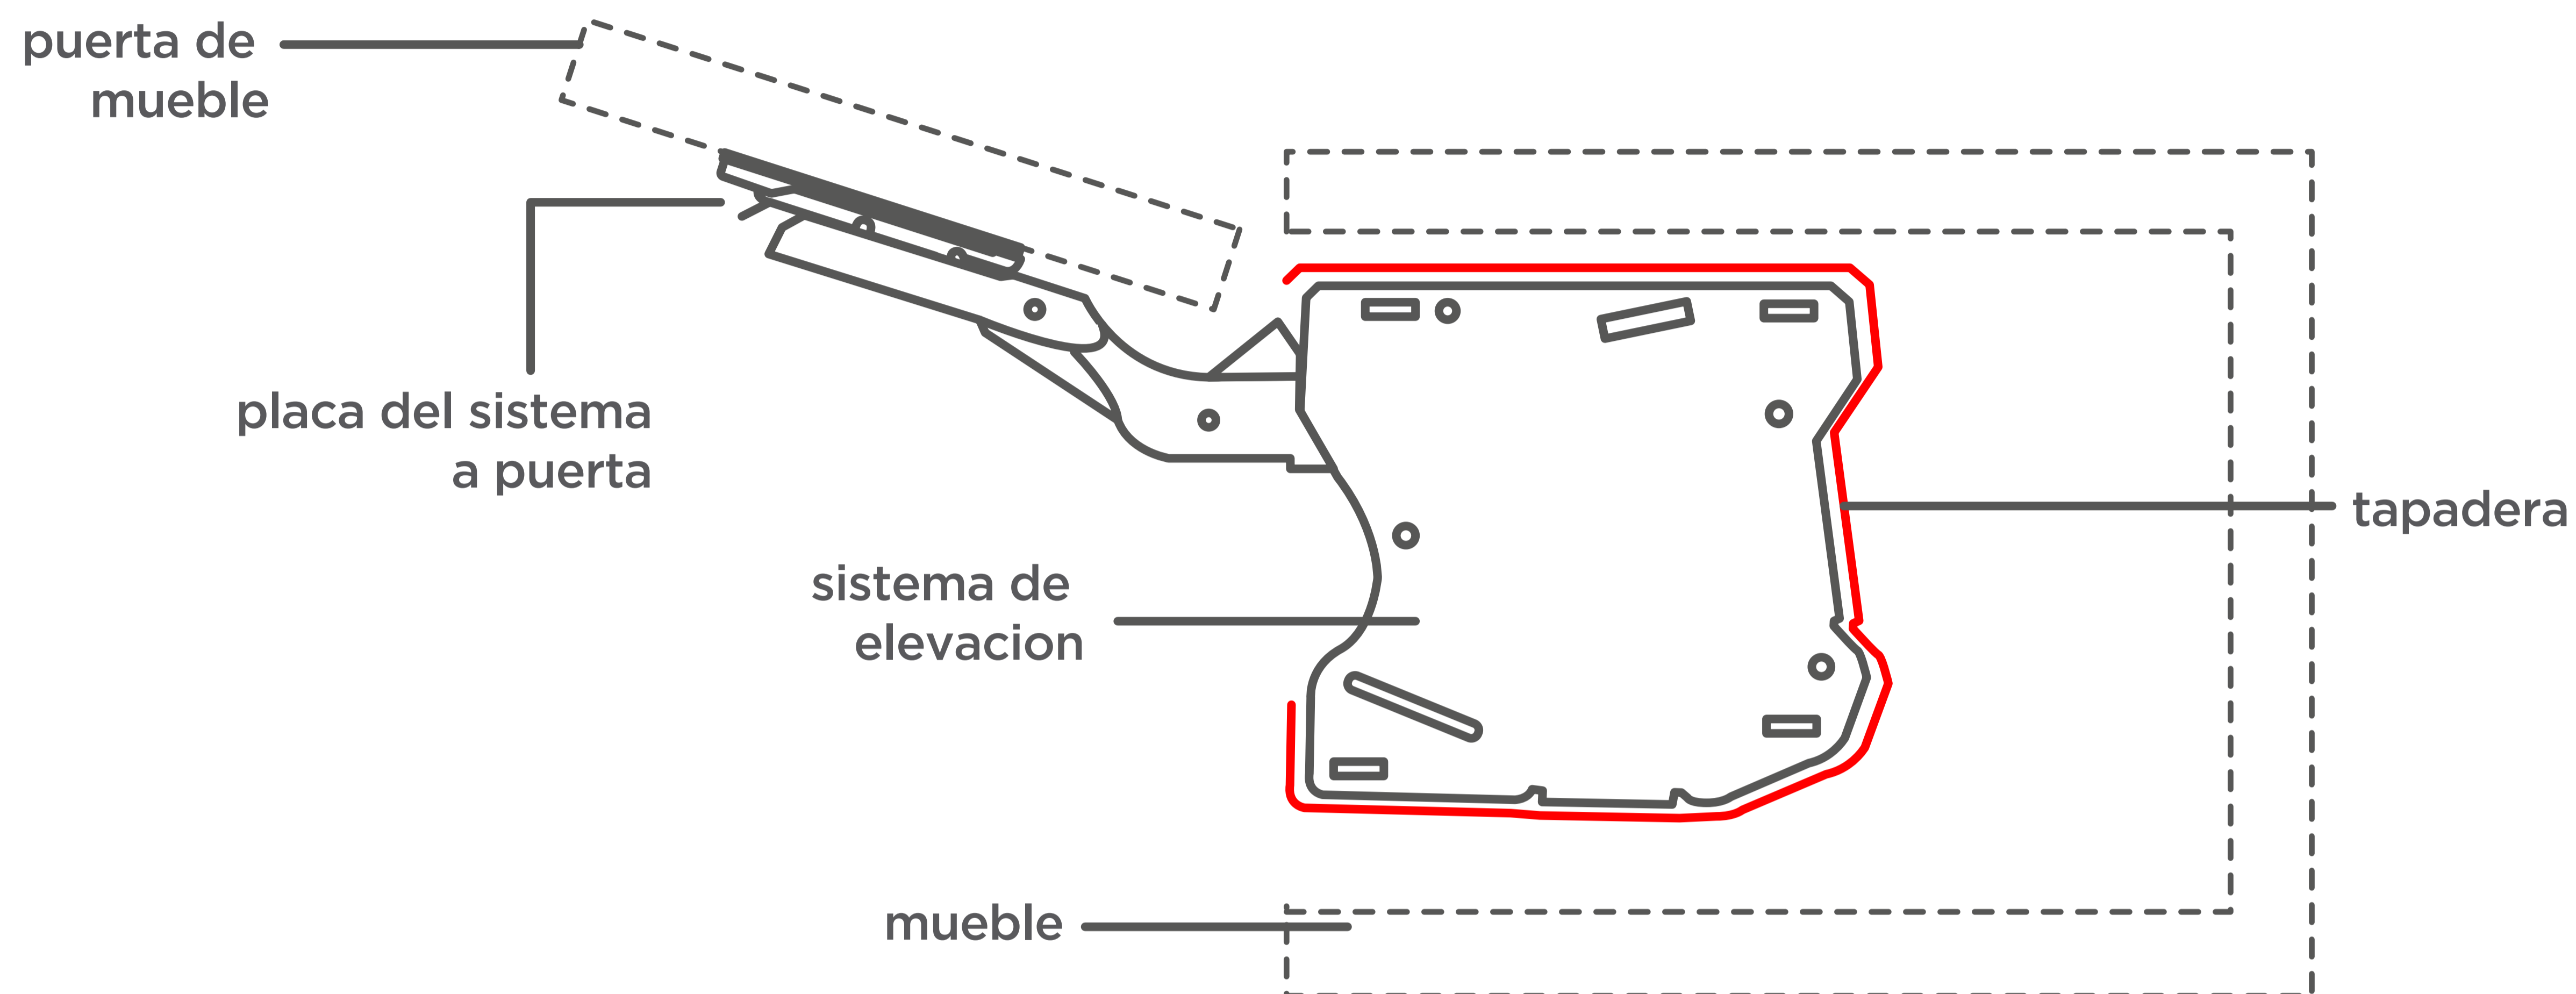

BISAGRA PARA GABINETE UP G123

Modulo de instalación

DATOS TECNICOS DEL SISTEMA

PLACA A PUERTA

SITEMA DE BISAGRA

VISTA FRONTAL

VISTA LATERAL

VISTA LATERAL

VISTA FRONTAL

REFERENCIA DE INSTALACION

SET INCLUYE

- herraje para puertas plegables (izquierda y derecha)
- tapa decorativa (izquierda y derecha)
- placa de fijación para atornillar para puertas (frontal)
- instructivo de montaje
- plantilla de papel para taladrar
- tornillos

cierre suave

graduacion de cierre suave

tornillos de instalación

acero y zinc

guia de instalacion

peso maximo de 10kg (22lbs)