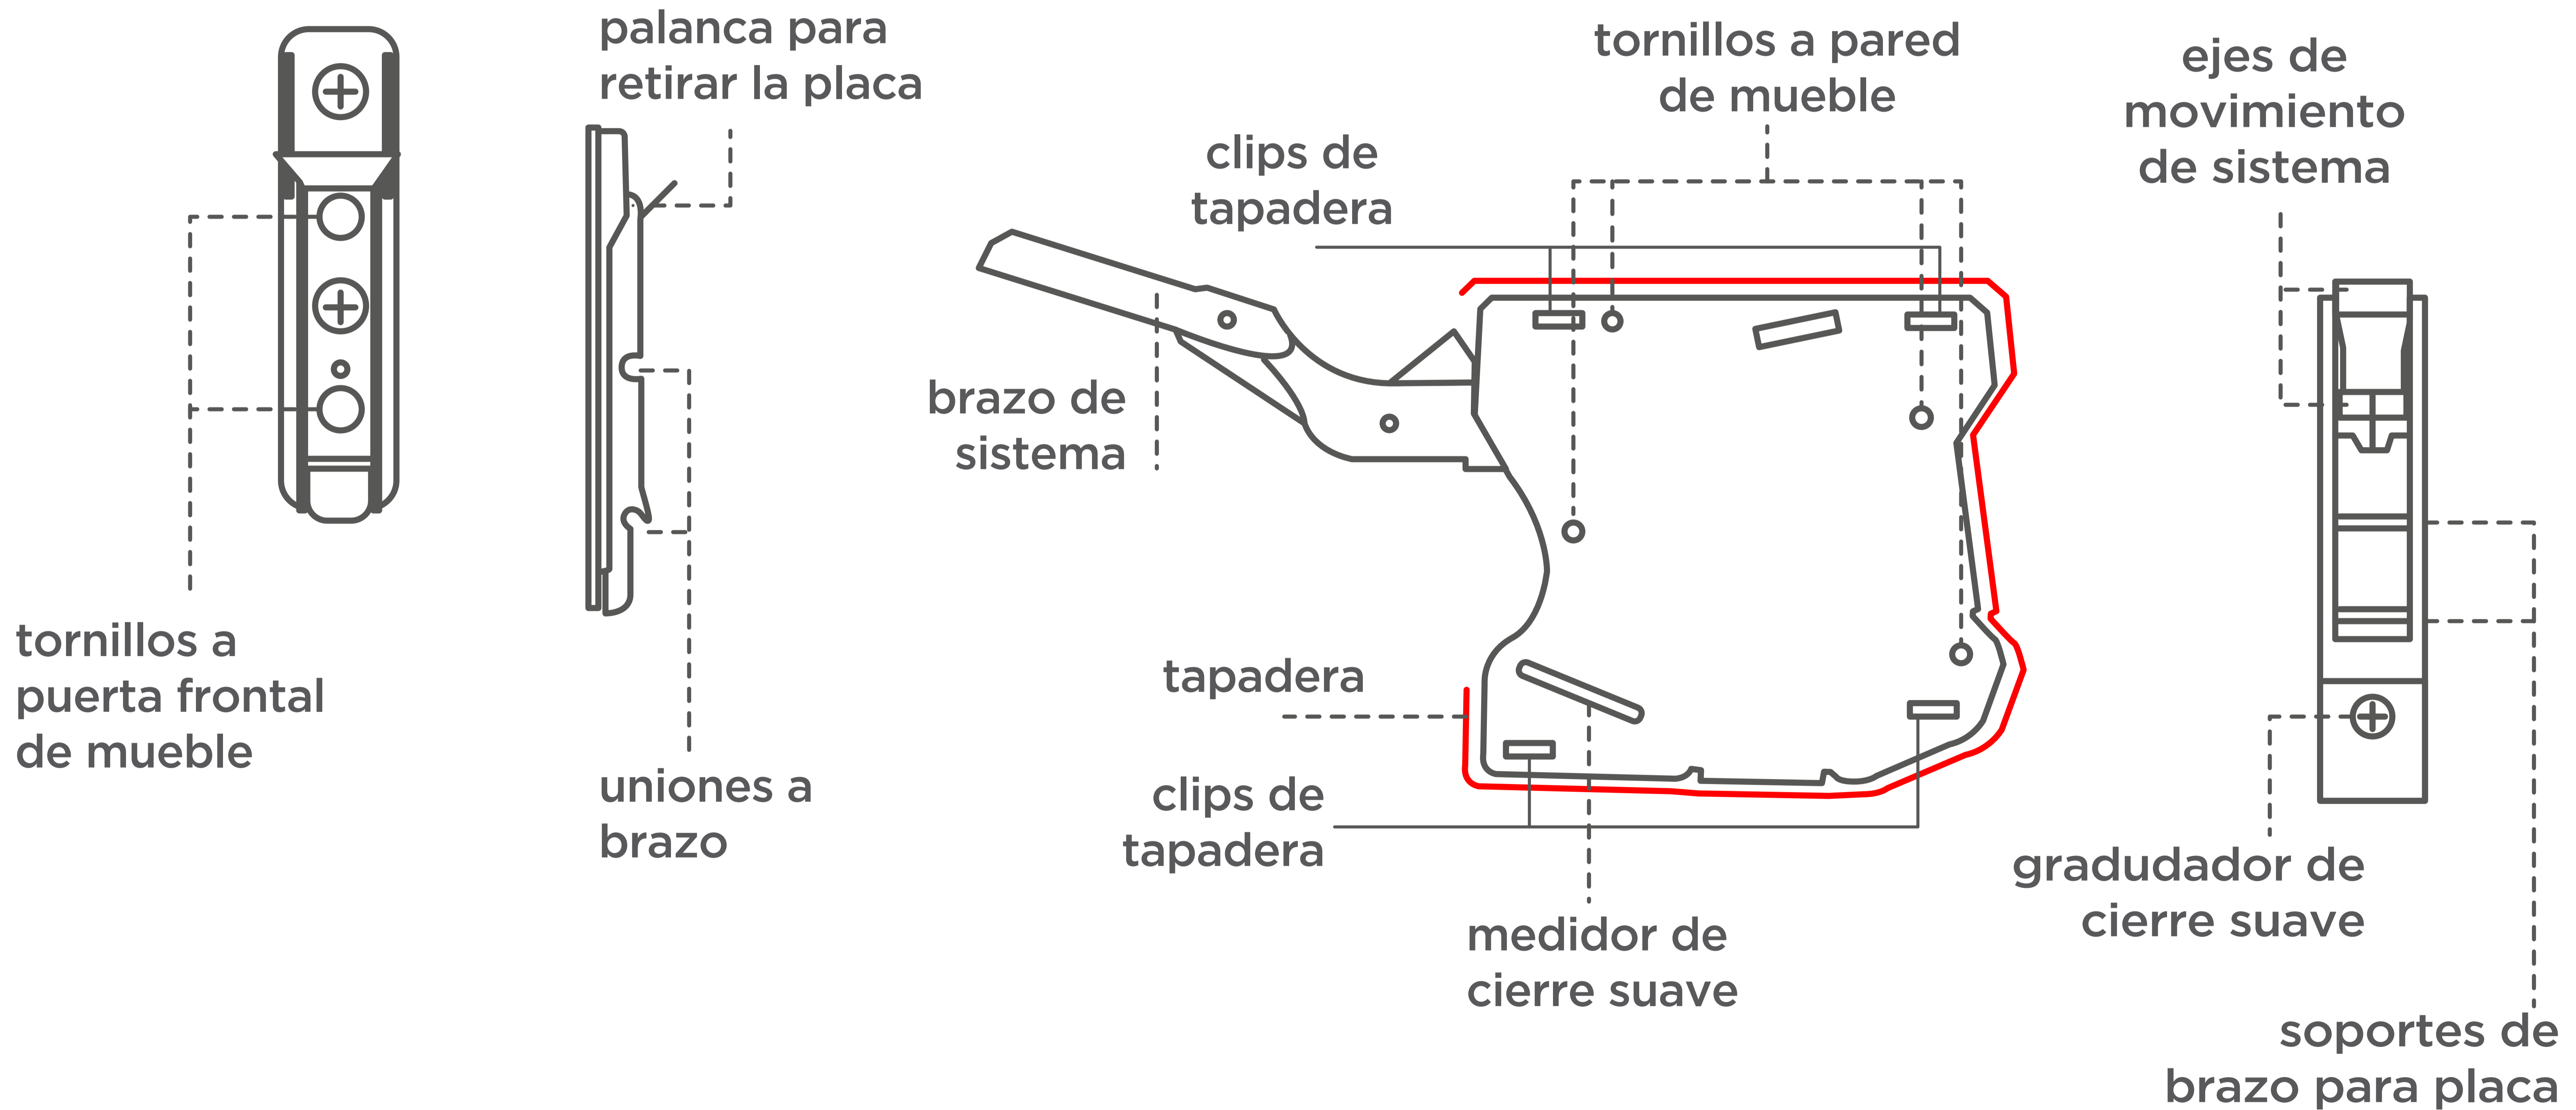

BISAGRA PARA GABINETE UP G123

Modulo de instalación

DATOS TECNICOS DEL SISTEMA

PLACA A PUERTA

SITEMA DE BISAGRA

VISTA FRONTAL

VISTA LATERAL

VISTA LATERAL

VISTA FRONTAL

REFERENCIA DE INSTALACION

SET INCLUYE

- herraje para puertas plegables (izquierda y derecha)
- tapa decorativa (izquierda y derecha)
- placa de fijación para atornillar para puertas (frontal)
- instructivo de montaje
- plantilla de papel para taladrar
- tornillos

cierre suave

graduacion de cierre suave

tornillos de instalación

acero y zinc

guia de instalacion

peso maximo de 10kg (22lbs)