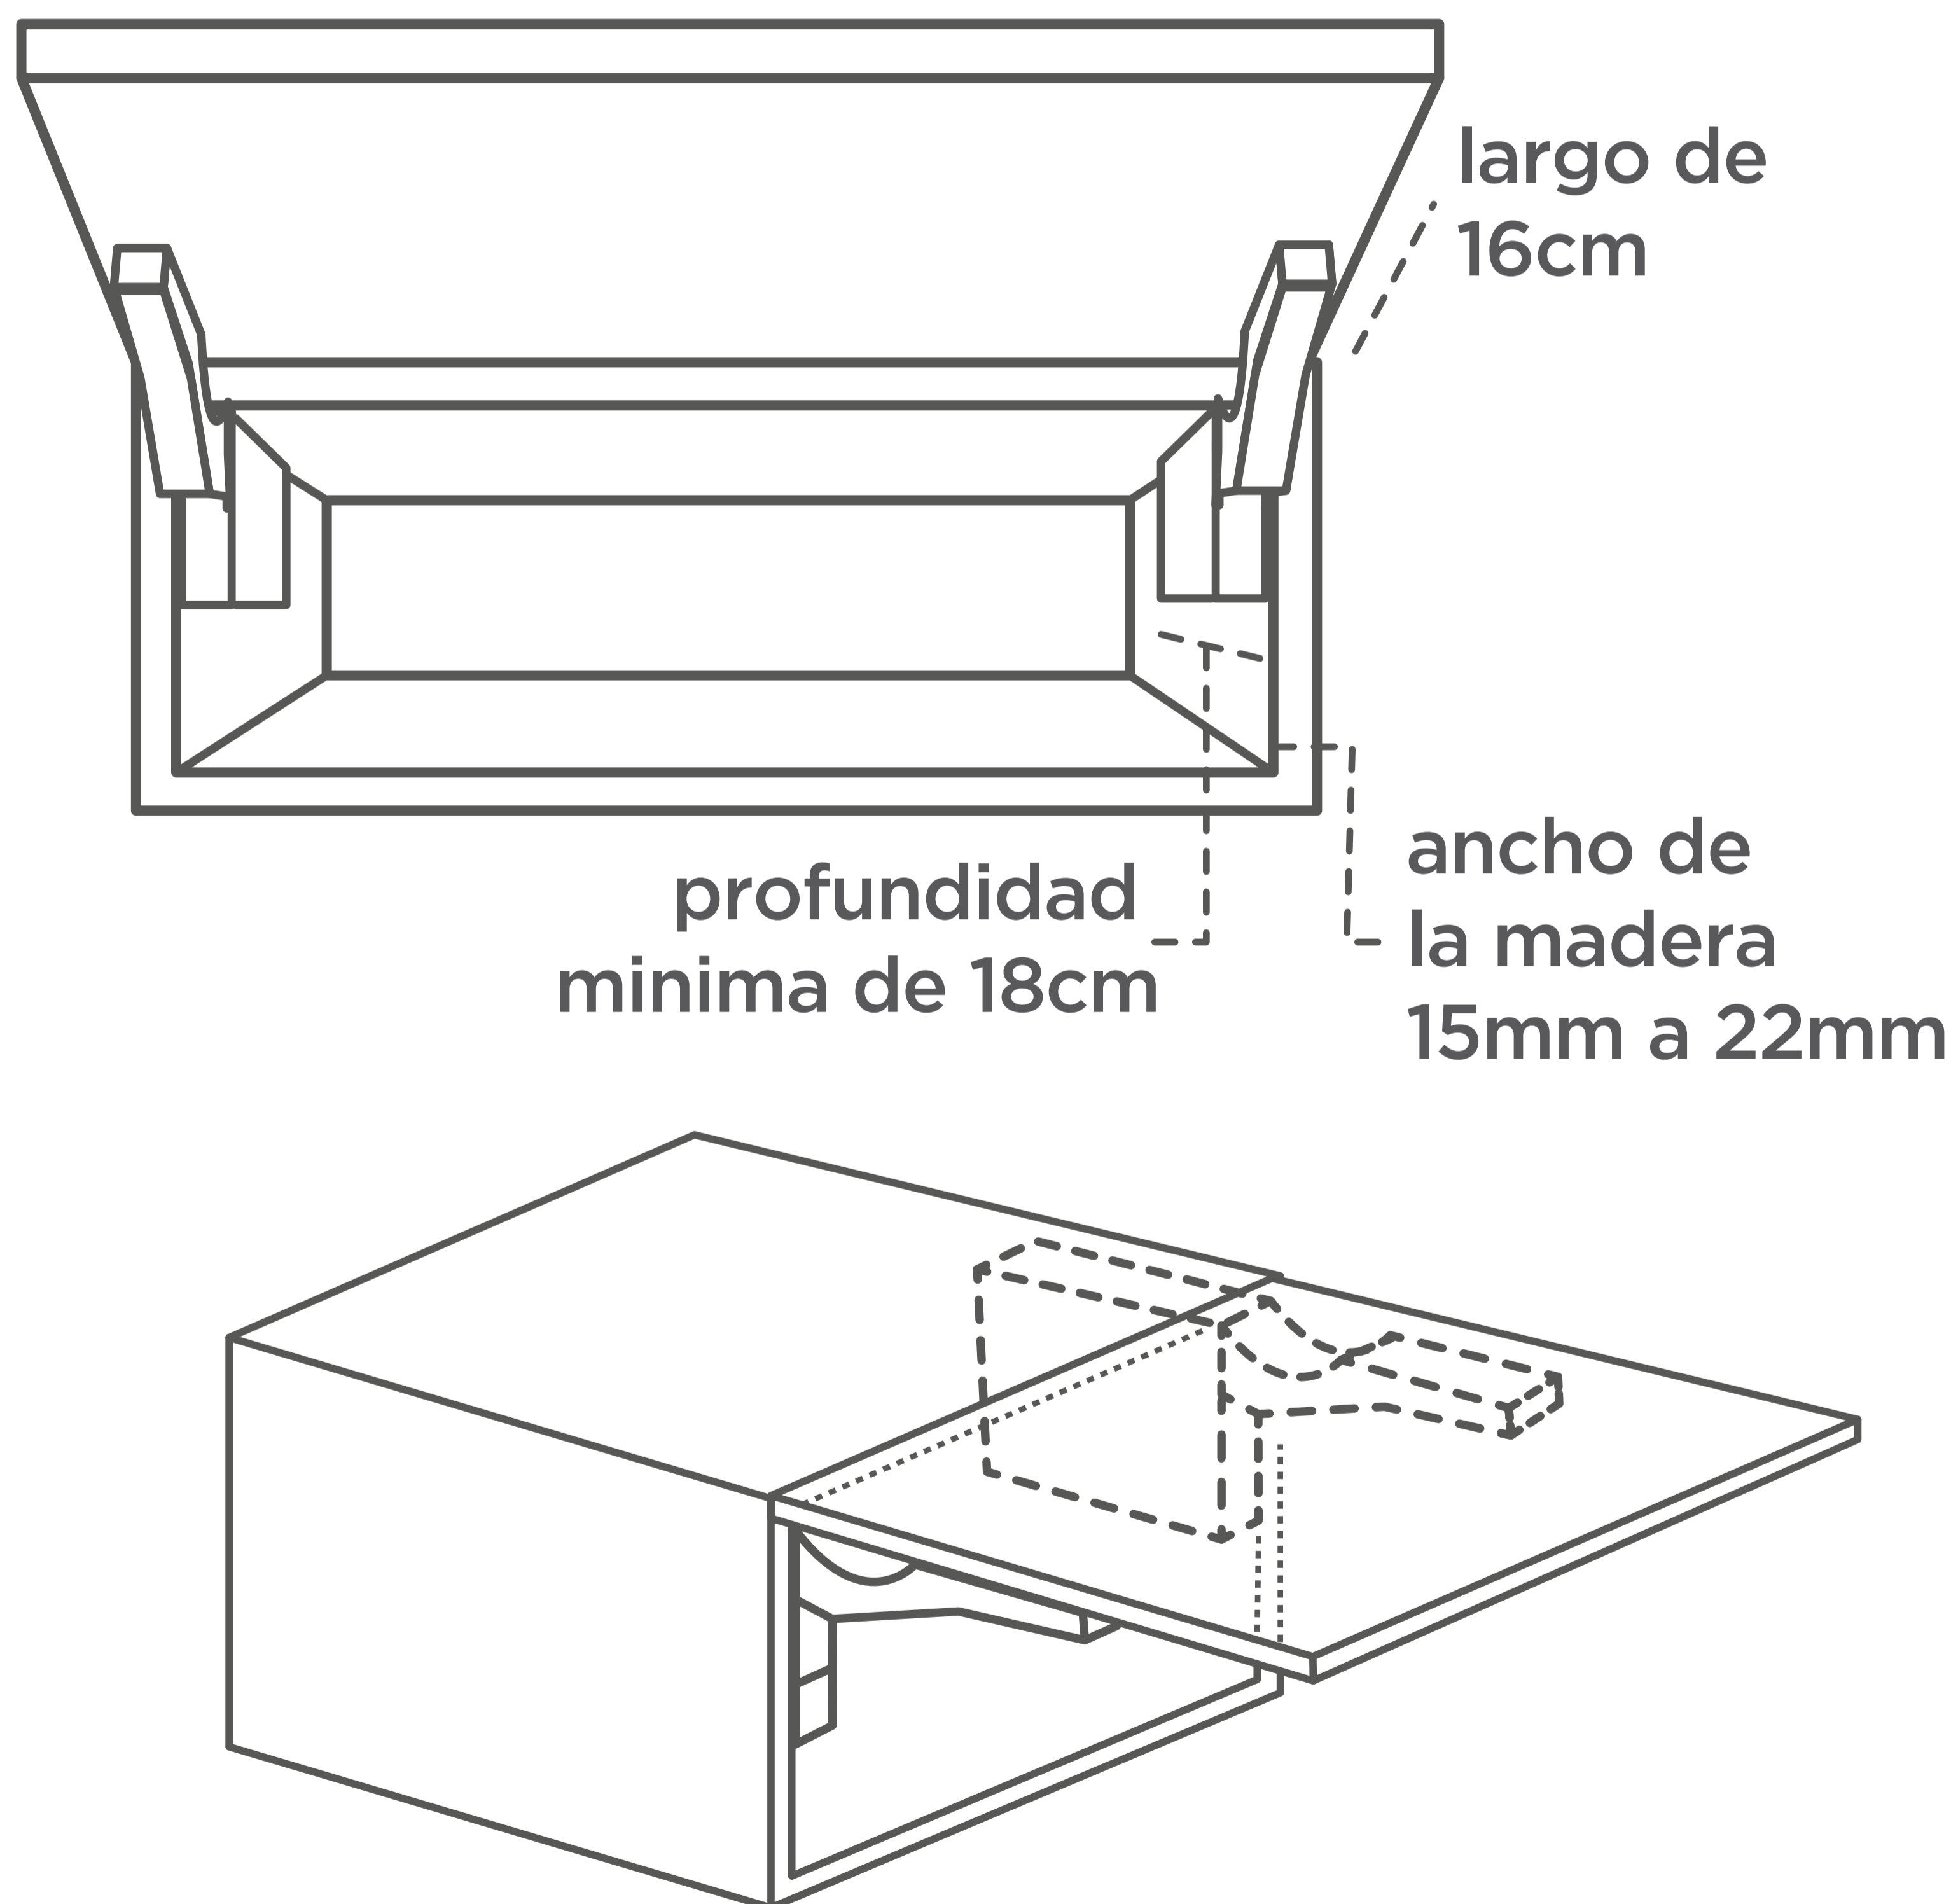

BISAGRA PARA GABINETE UP G123

Modulo de instalación

DATOS TECNICOS DEL SISTEMA

PLACA A PUERTA

SITEMA DE BISAGRA

VISTA FRONTAL

VISTA LATERAL

VISTA LATERAL

VISTA FRONTAL

REFERENCIA DE INSTALACION

SET INCLUYE

- herraje para puertas plegables (izquierda y derecha)
- tapa decorativa (izquierda y derecha)
- placa de fijación para atornillar para puertas (frontal)
- instructivo de montaje
- plantilla de papel para taladrar
- tornillos

cierre suave

graduacion de cierre suave

tornillos de instalación

acero y zinc

guia de instalacion

peso maximo de 10kg (22lbs)