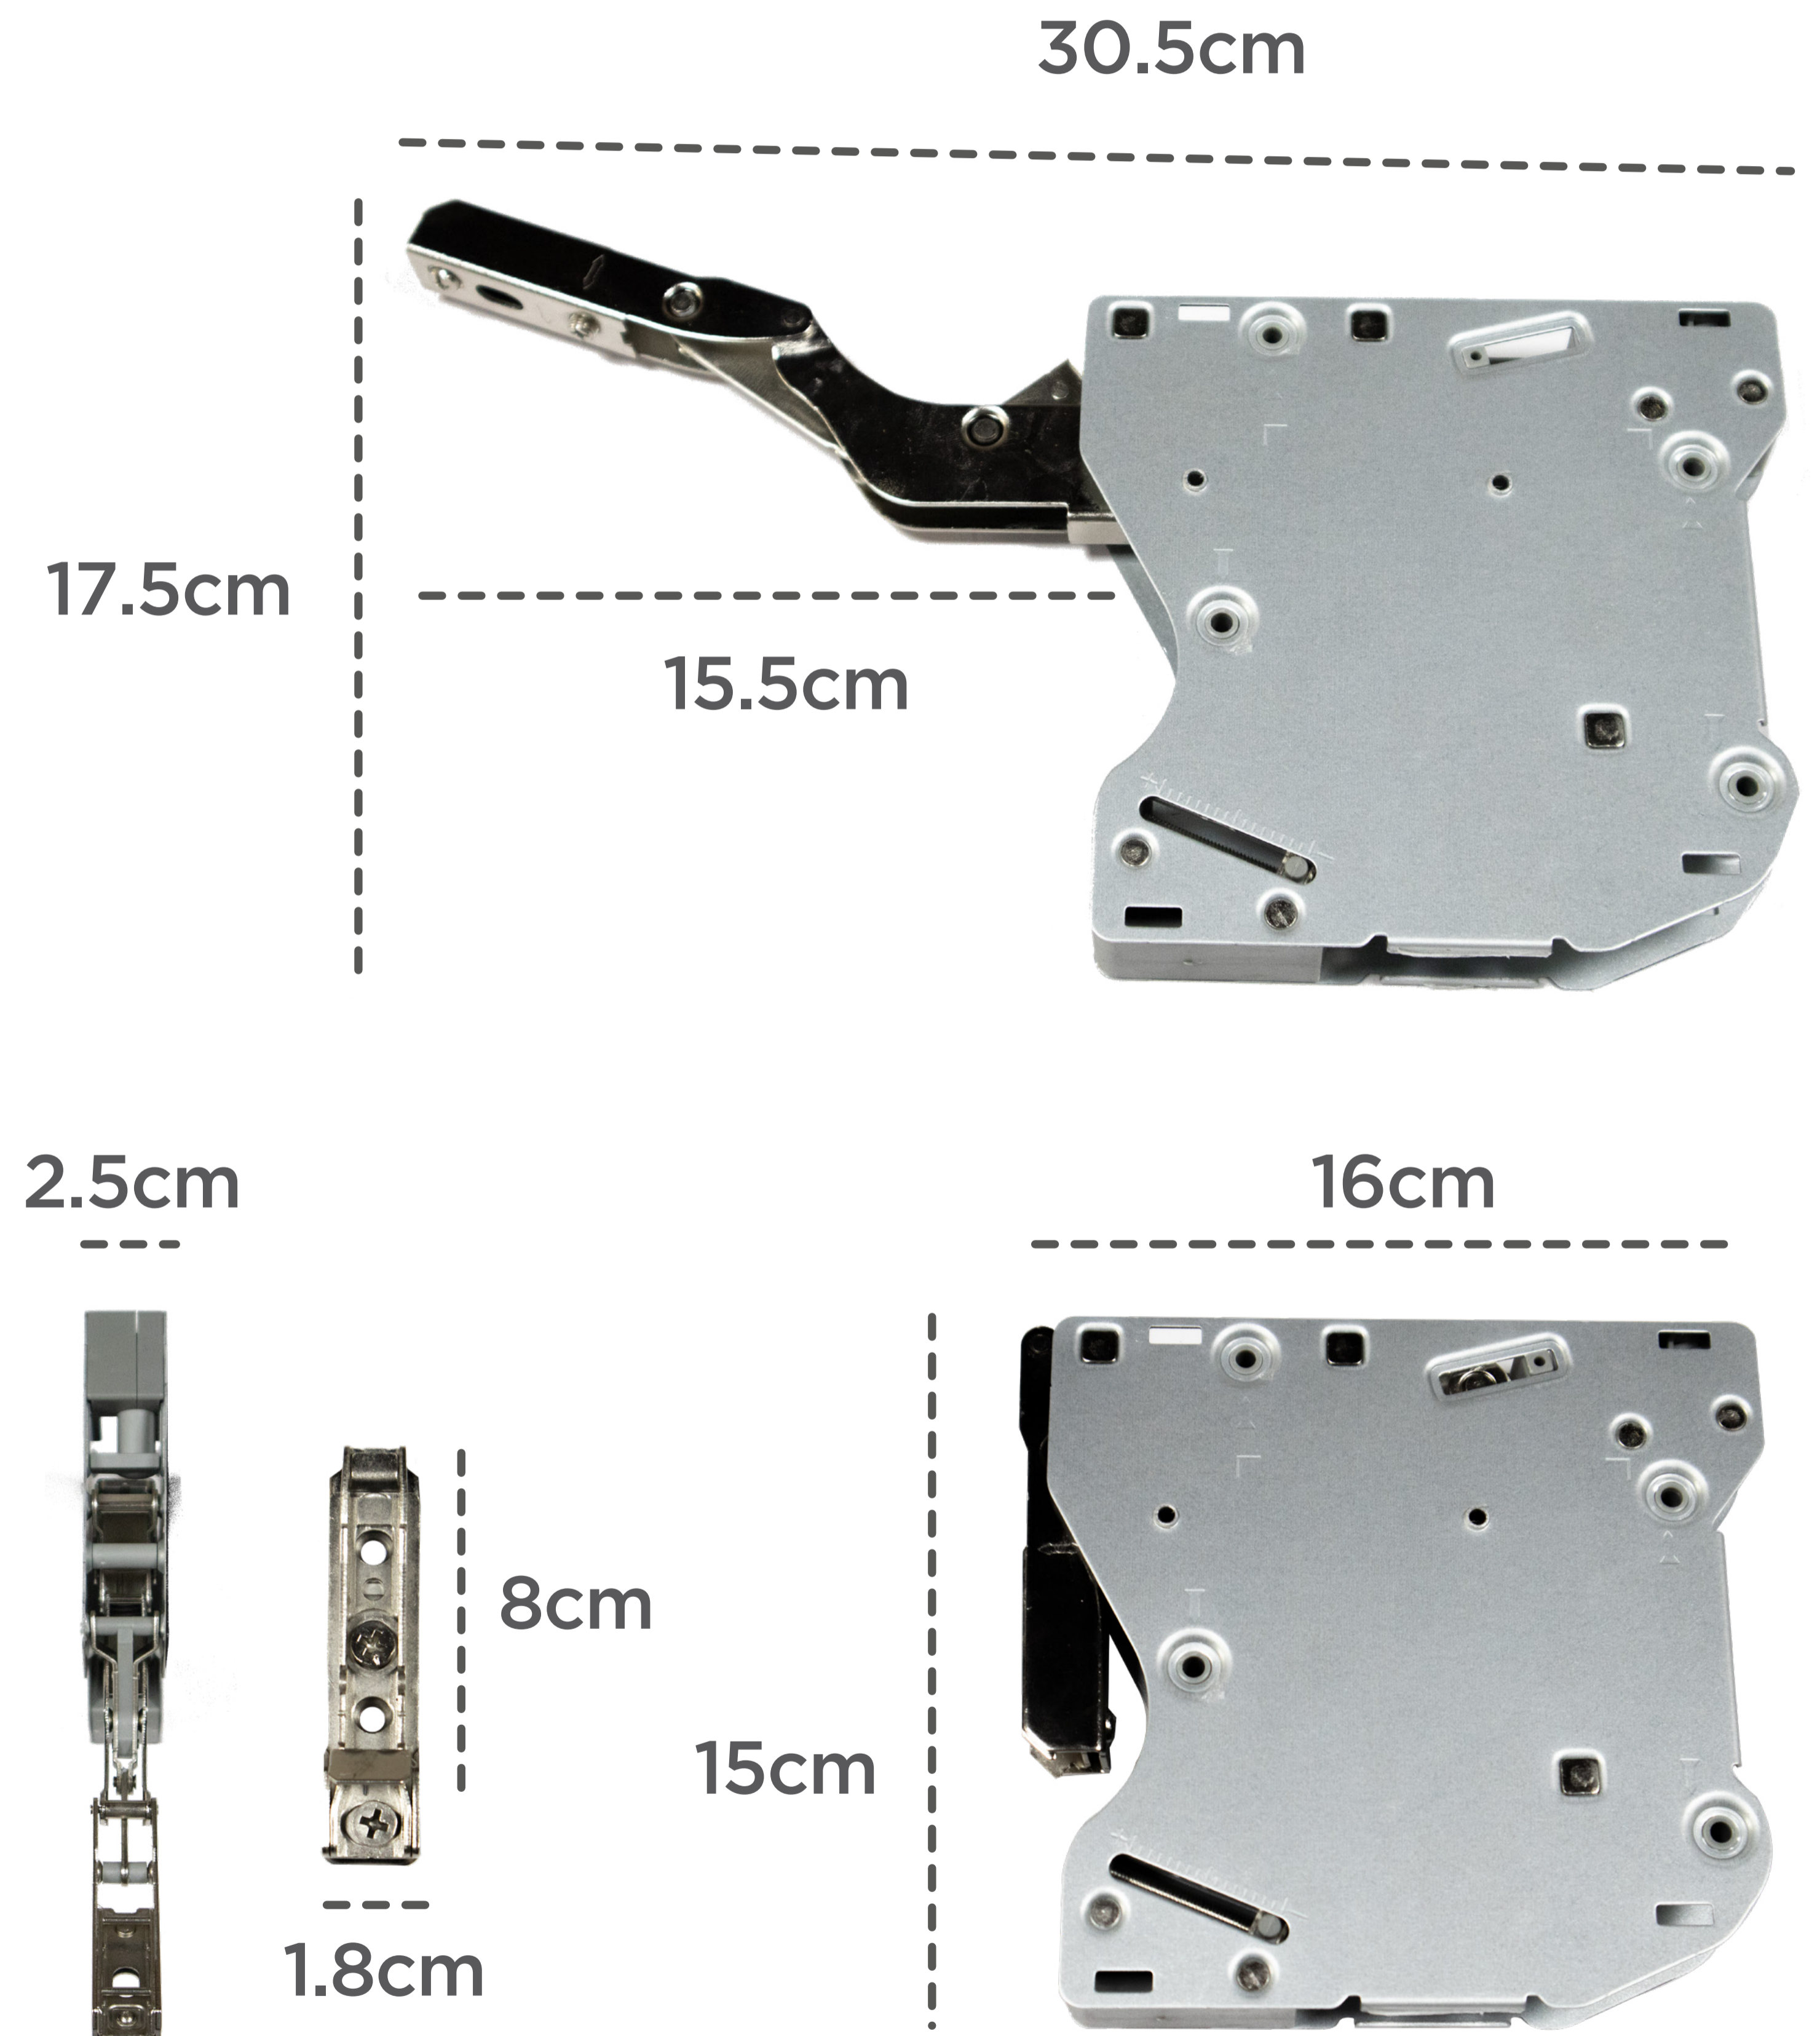

BISAGRA PARA GABINETE UP G123

Modulo de instalación

DATOS TECNICOS DEL SISTEMA

PLACA A PUERTA

SITEMA DE BISAGRA

VISTA FRONTAL

VISTA LATERAL

VISTA LATERAL

VISTA FRONTAL

REFERENCIA DE INSTALACION

SET INCLUYE

- herraje para puertas plegables (izquierda y derecha)
- tapa decorativa (izquierda y derecha)
- placa de fijación para atornillar para puertas (frontal)
- instructivo de montaje
- plantilla de papel para taladrar
- tornillos

cierre suave

graduacion de cierre suave

tornillos de instalación

acero y zinc

guia de instalacion

peso maximo de 10kg (22lbs)