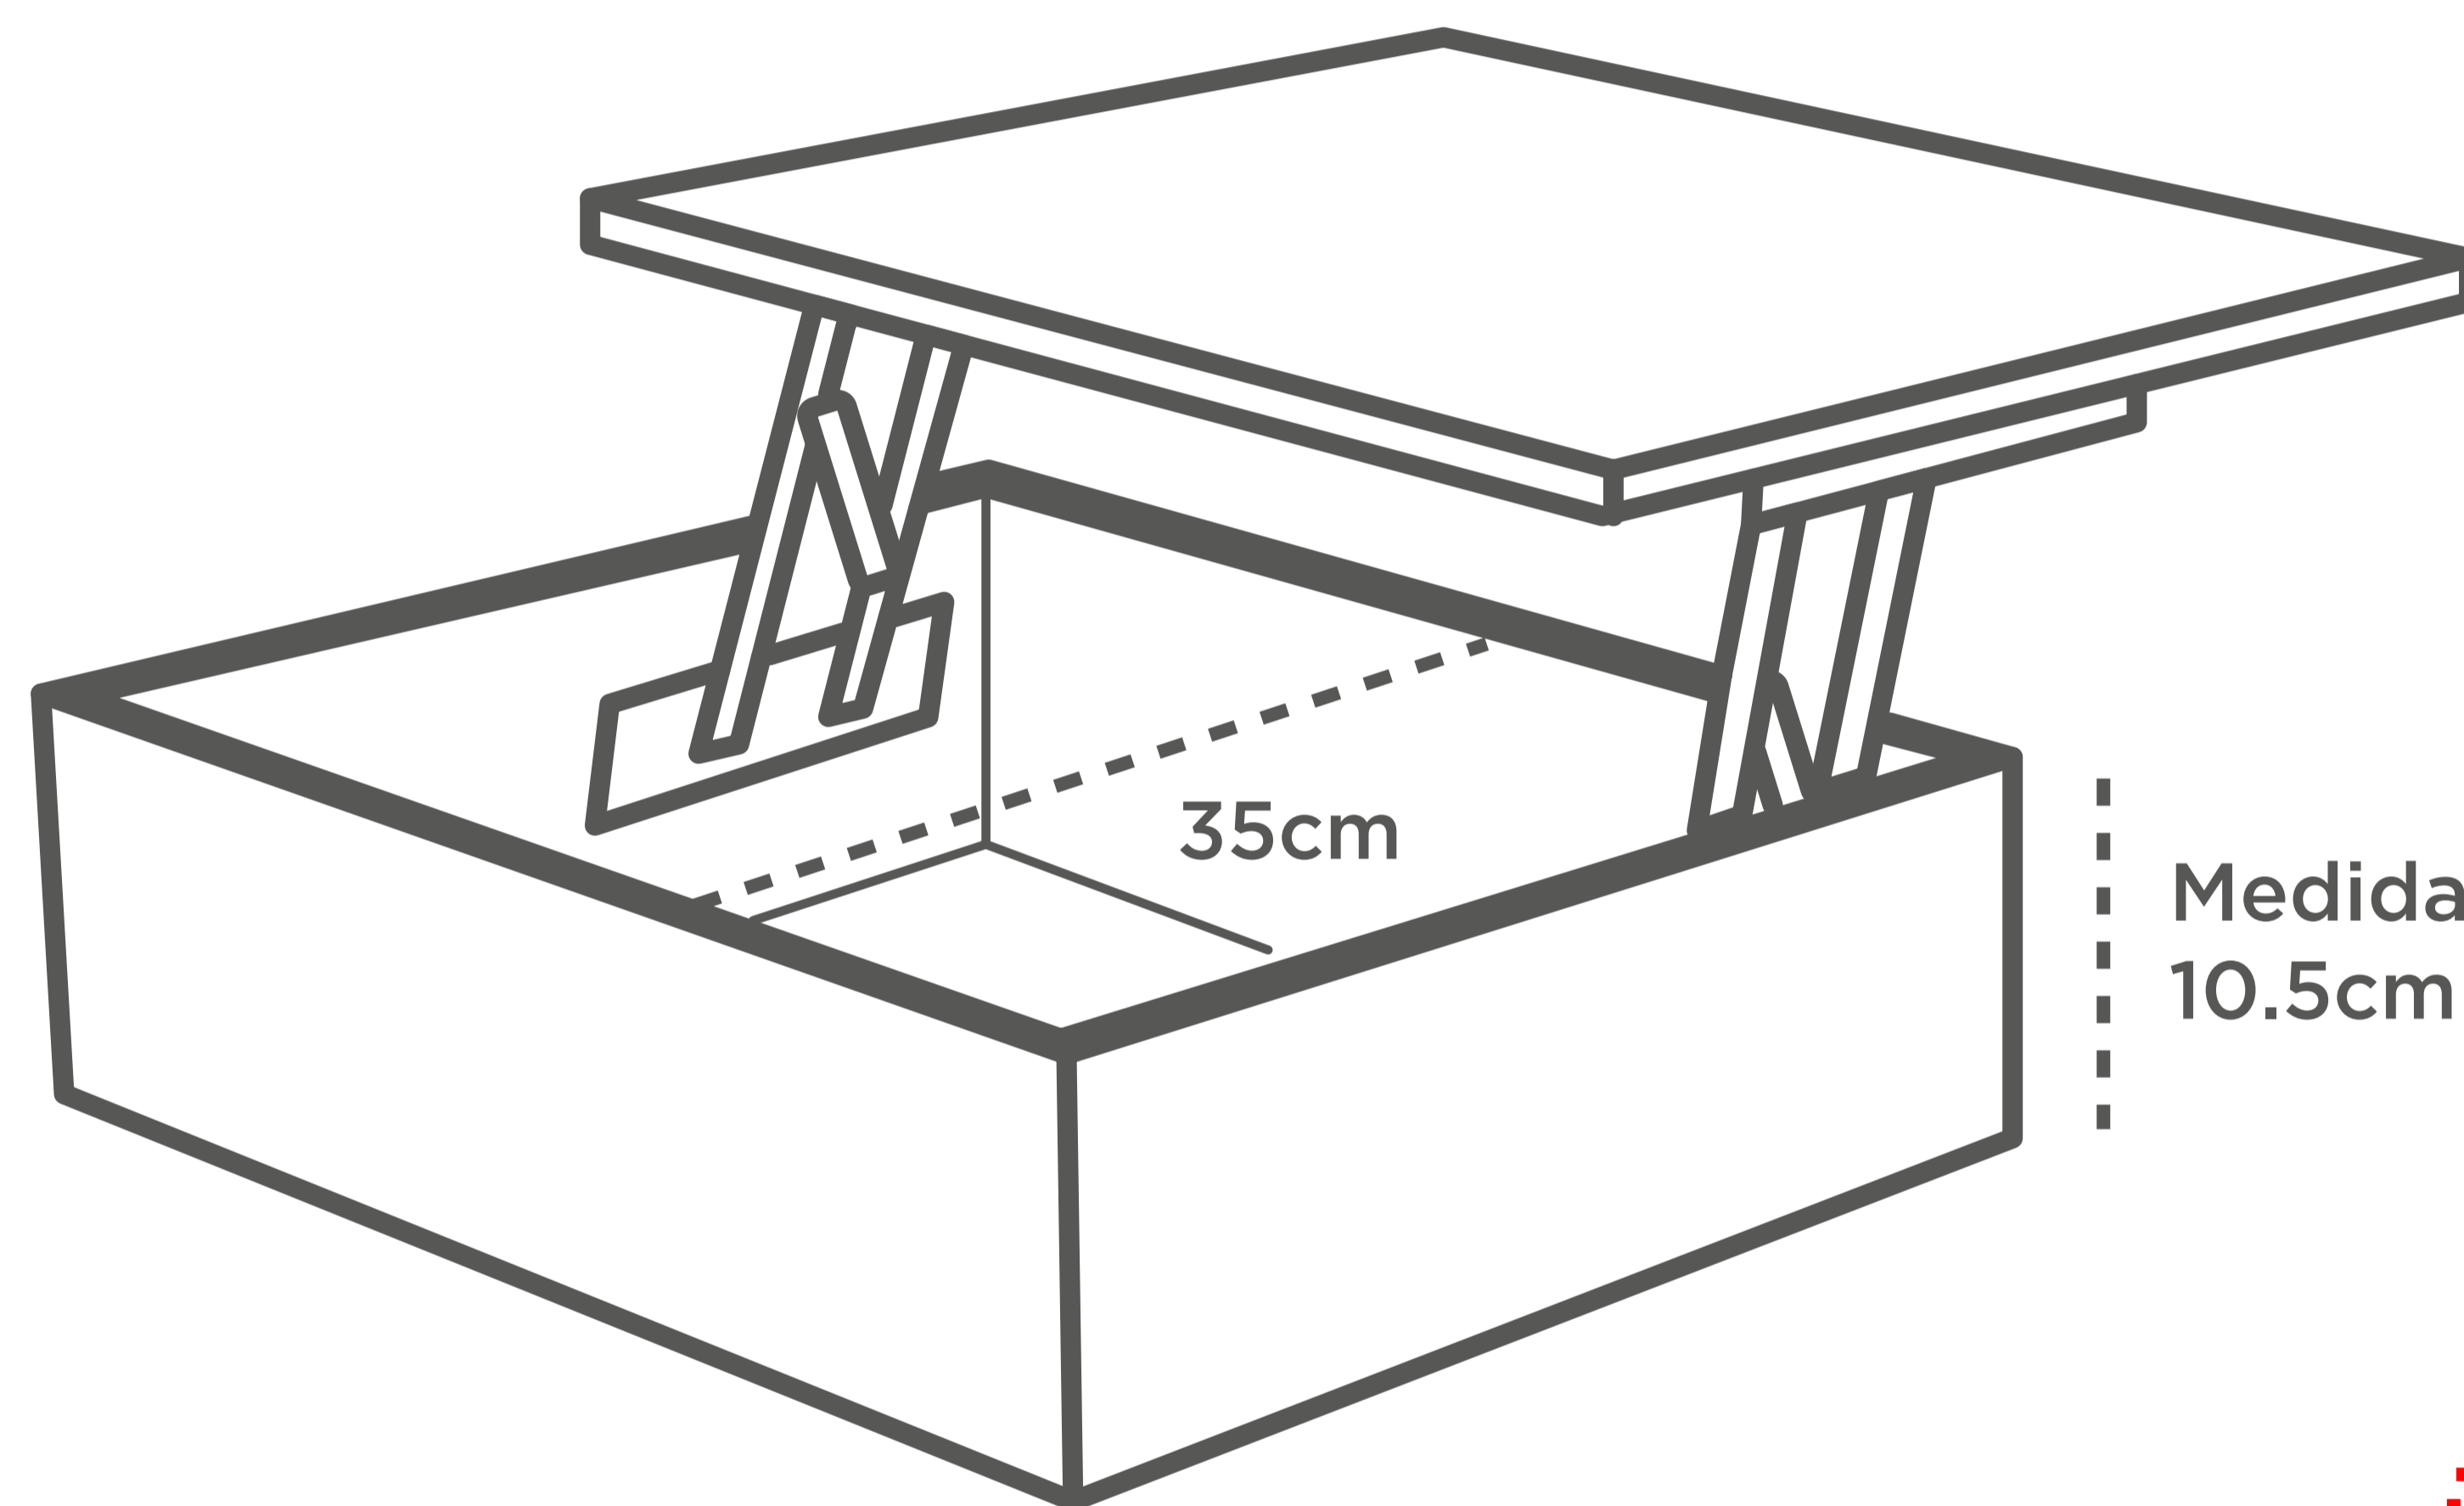

BISAGRA PARA MESA LIFT TOP

Modulo de instalación

Medida interna minima
10.5cm

hierro

resortes de
alta resistencia

capacidad de
carga 20 lbs (9kg)

SET INCLUYE

- 2 Bisagras de hierro
- 2 resortes

Medidas del Herraje

INSTALACIÓN