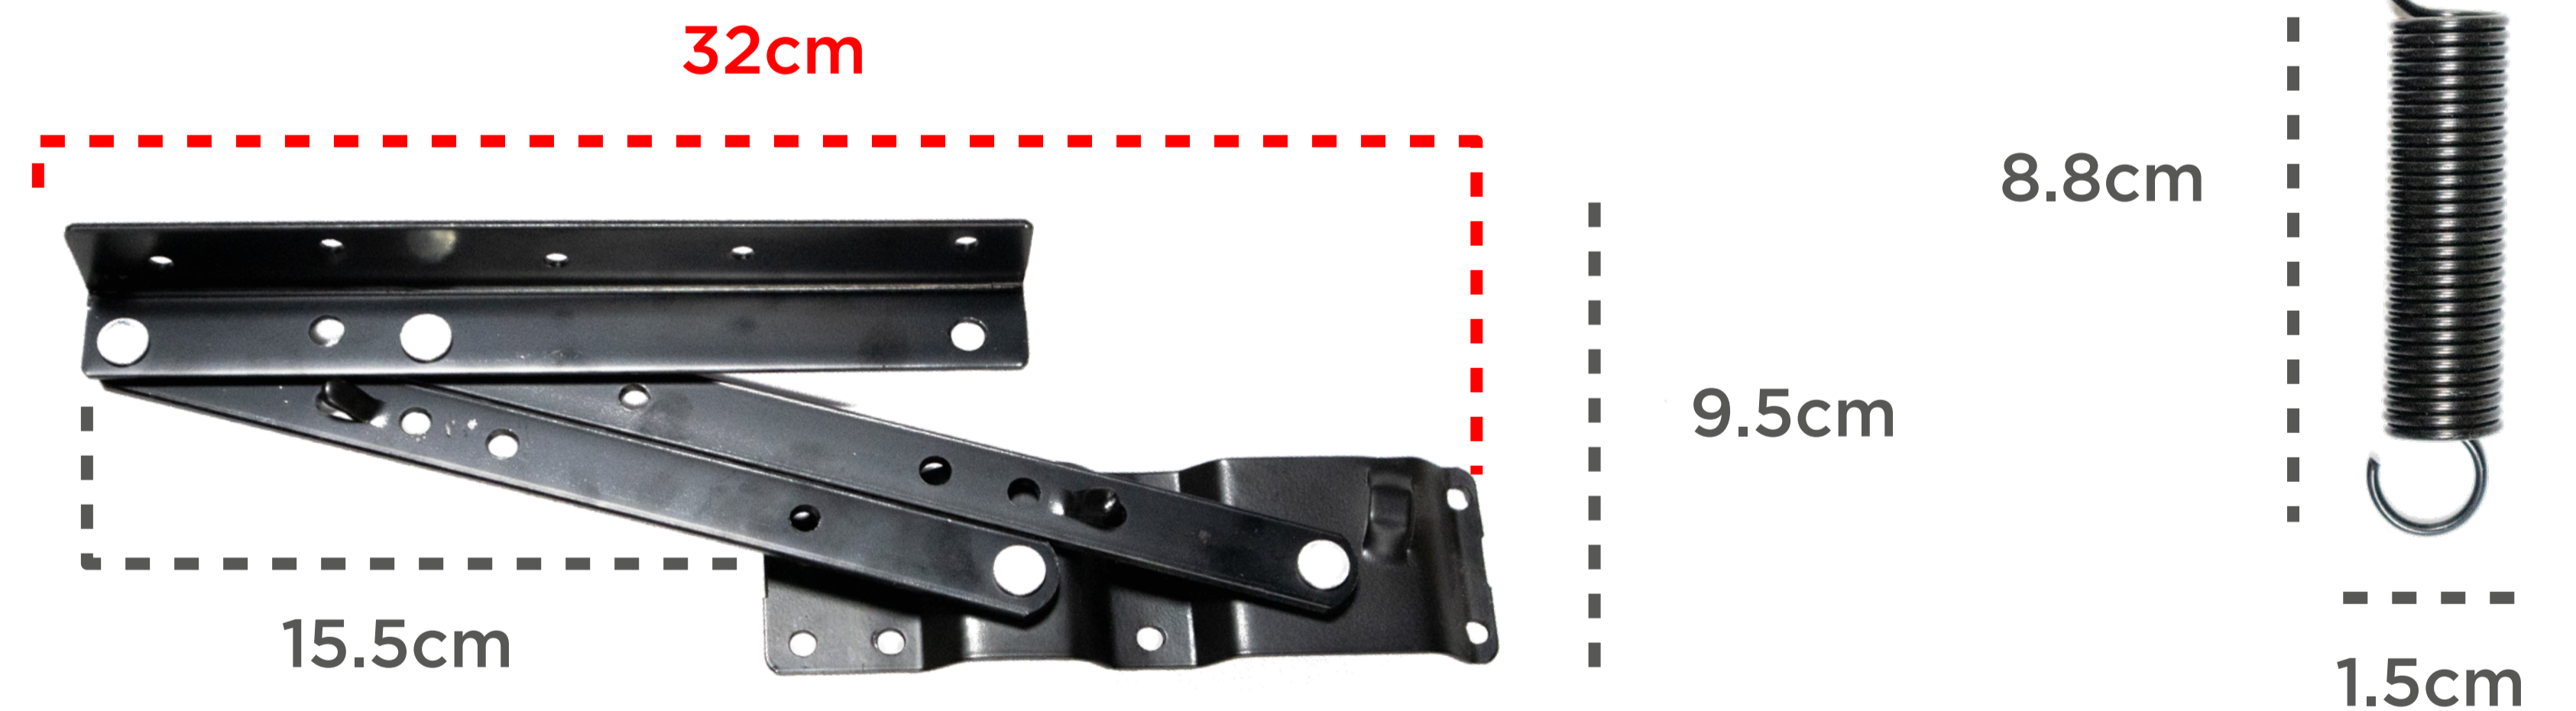

BISAGRA PARA MESA LIFT TOP

Modulo de instalación

Medida interna minima
10.5cm

hierro

resortes de
alta resistencia

capacidad de
carga 20 lbs (9kg)

SET INCLUYE

- 2 Bisagras de hierro
- 2 resortes

Medidas del Herraje

INSTALACIÓN