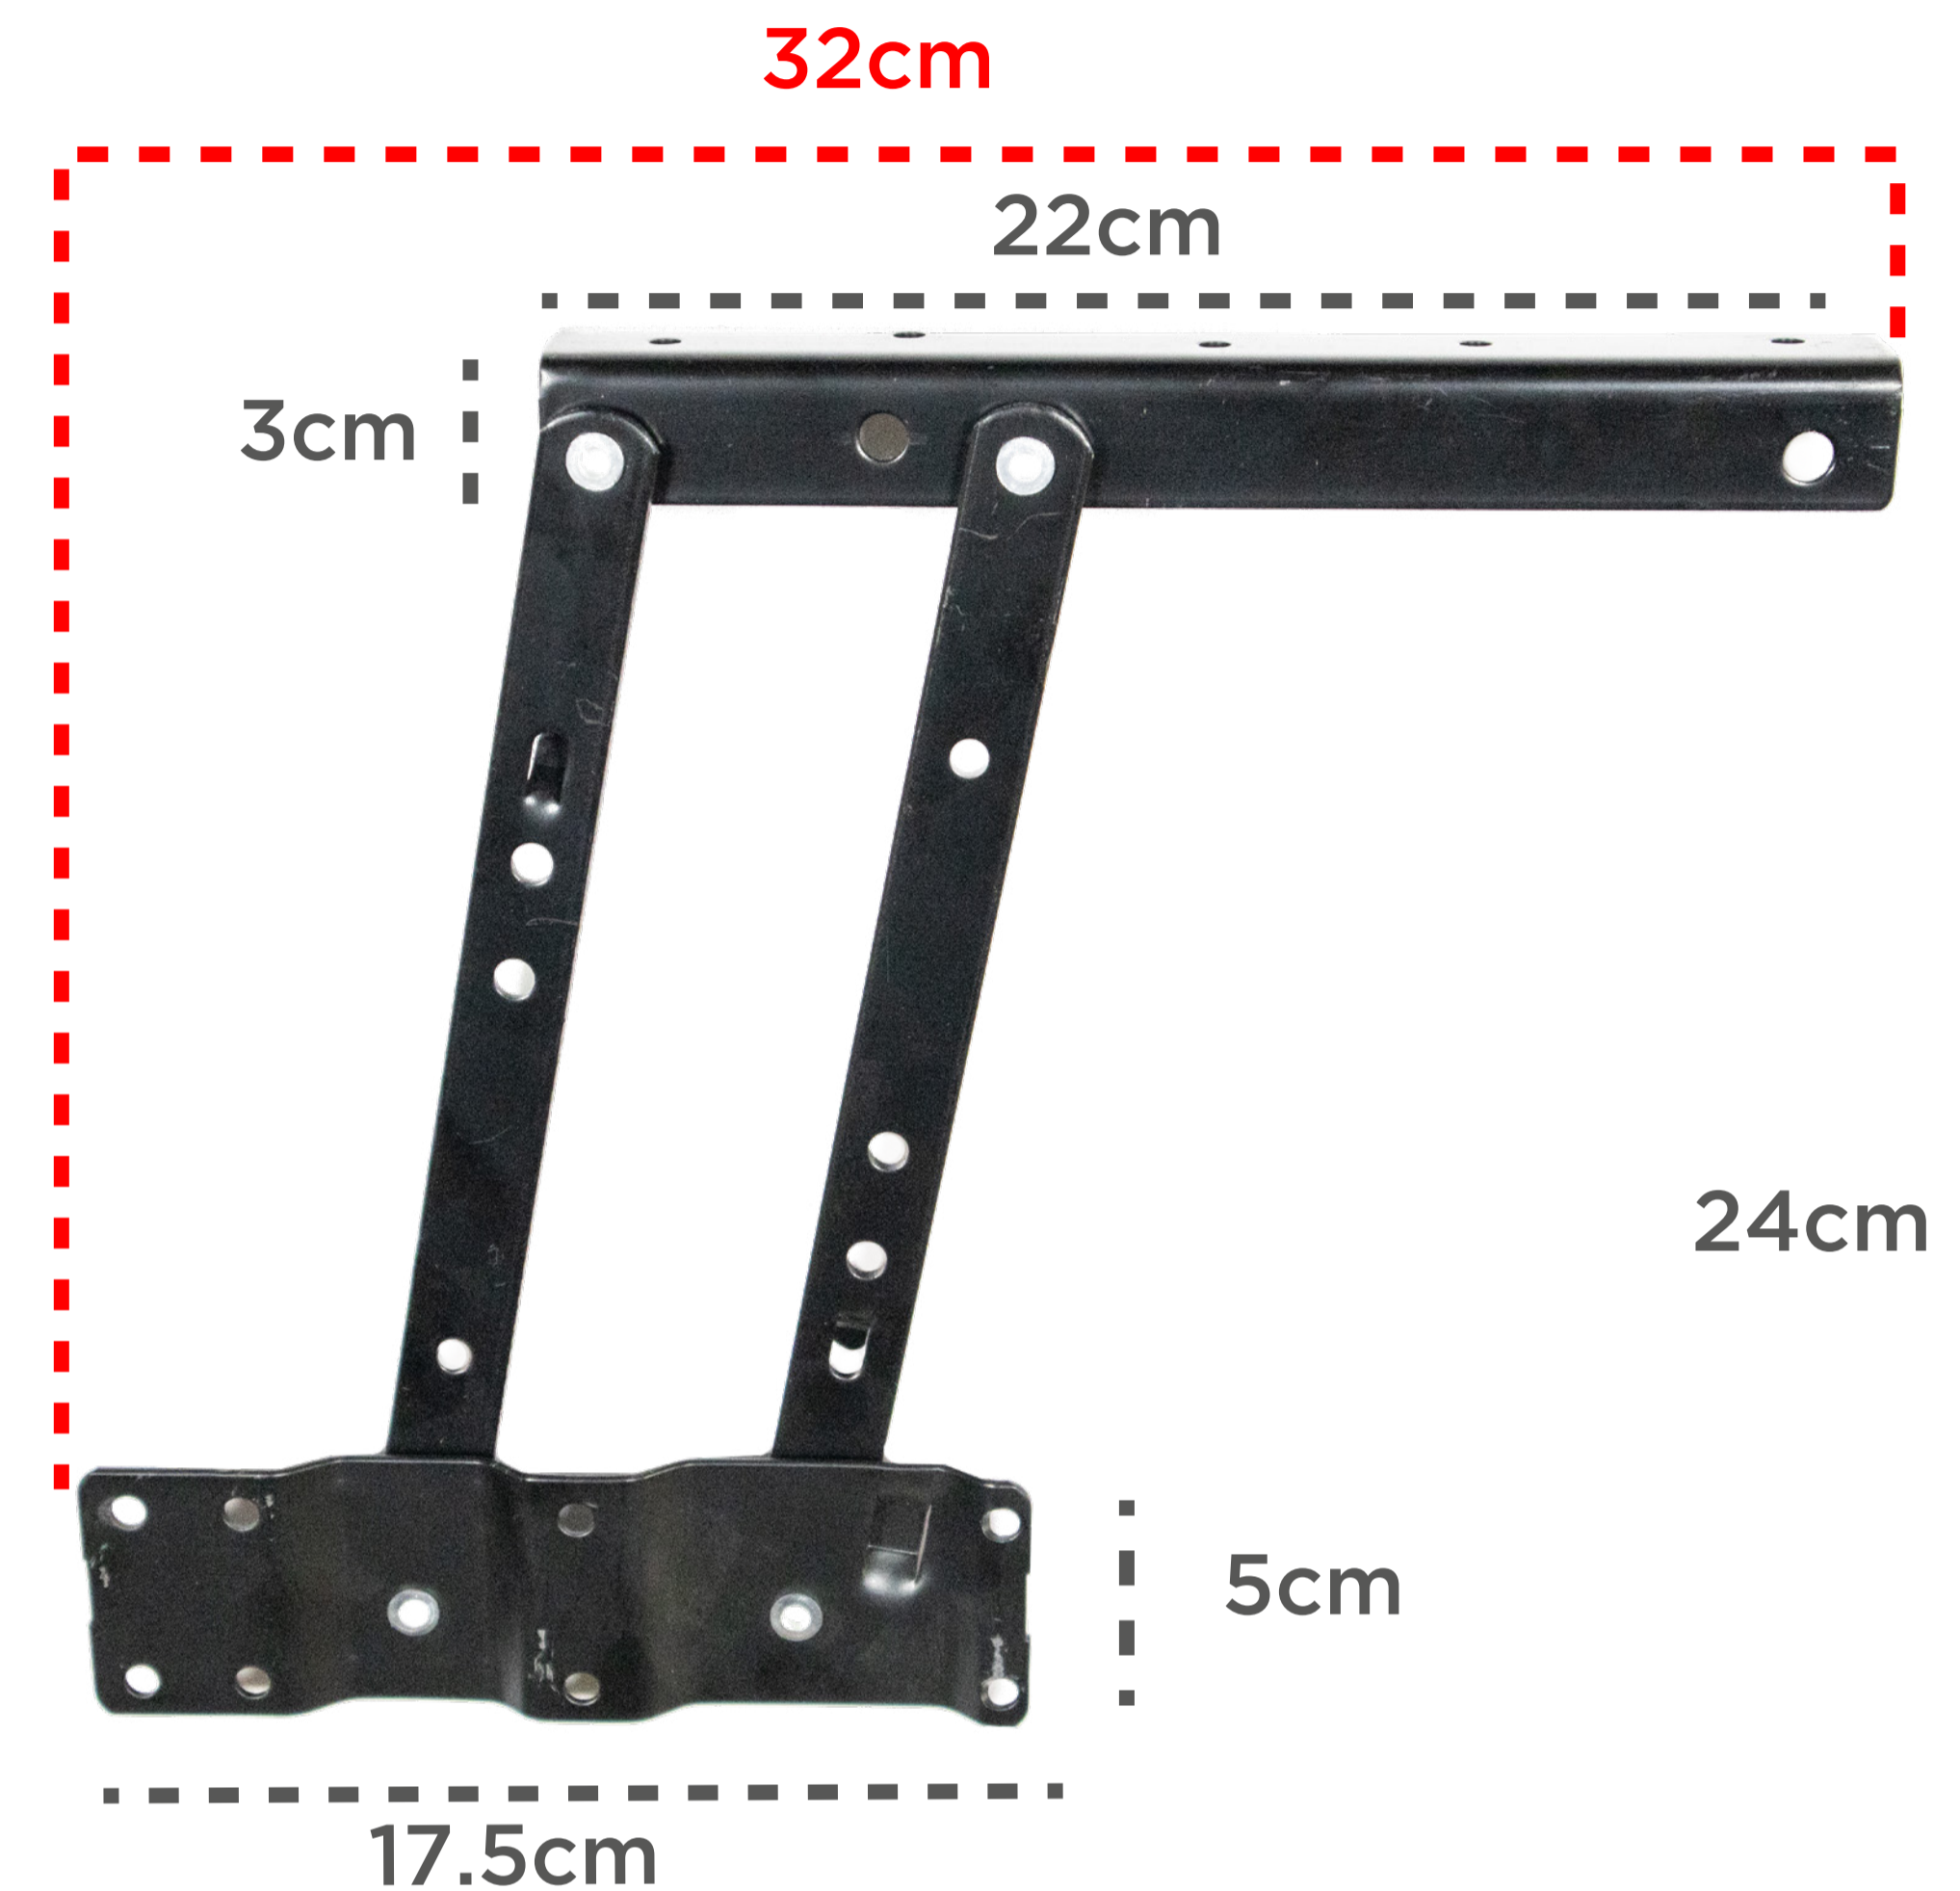

BISAGRA PARA MESA LIFT TOP

Modulo de instalación

Medida interna minima
10.5cm

hierro

resortes de
alta resistencia

capacidad de
carga 20 lbs (9kg)

SET INCLUYE

- 2 Bisagras de hierro
- 2 resortes

Medidas del Herraje

INSTALACIÓN