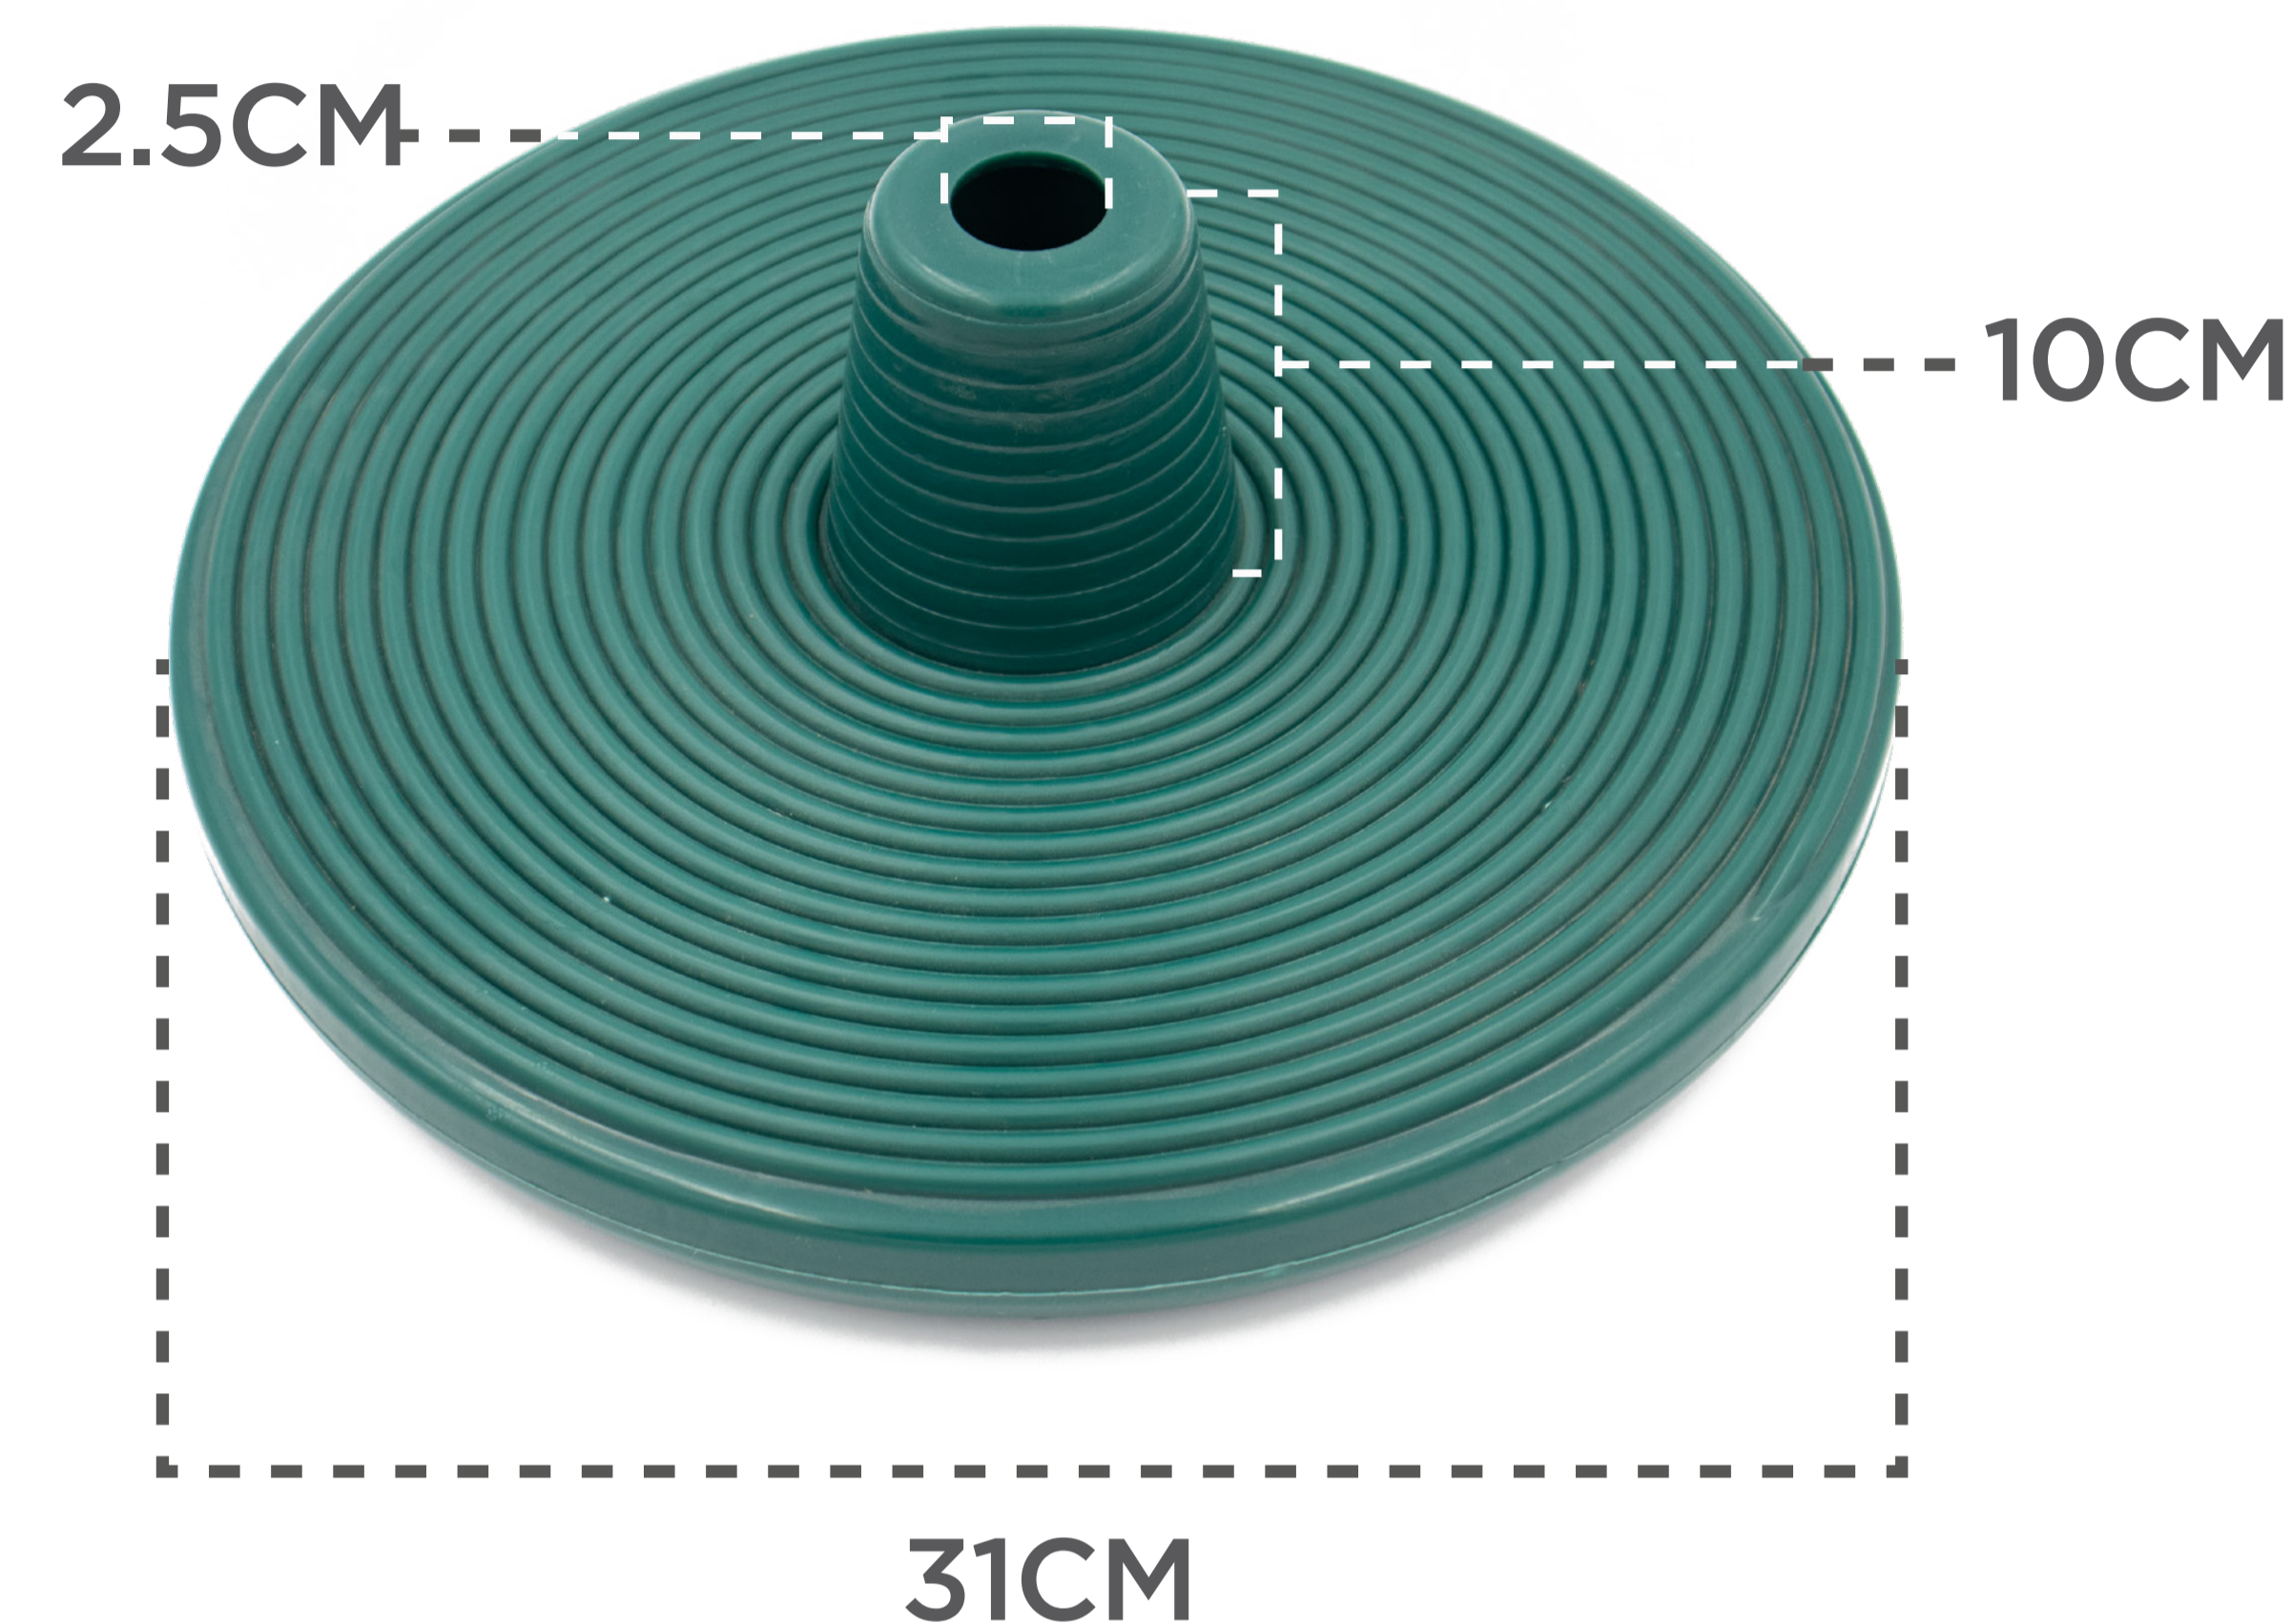

COLUMPIO TIPO PLATILLO VERDE

Especificaciones

Columpio de
plastico

Cuerda trenzada
de alta resistencia

Duracion de
10 años

Resistente
a exteriores
y humedad

Peso minimo
de 220LBS

Producto ya
armado
(Listo para instalar)

SET INCLUYE

- Columpio tipo platillo
- Cuerda

3.5M
Medida total
de la cuerda
extendida

Medidas del Herraje