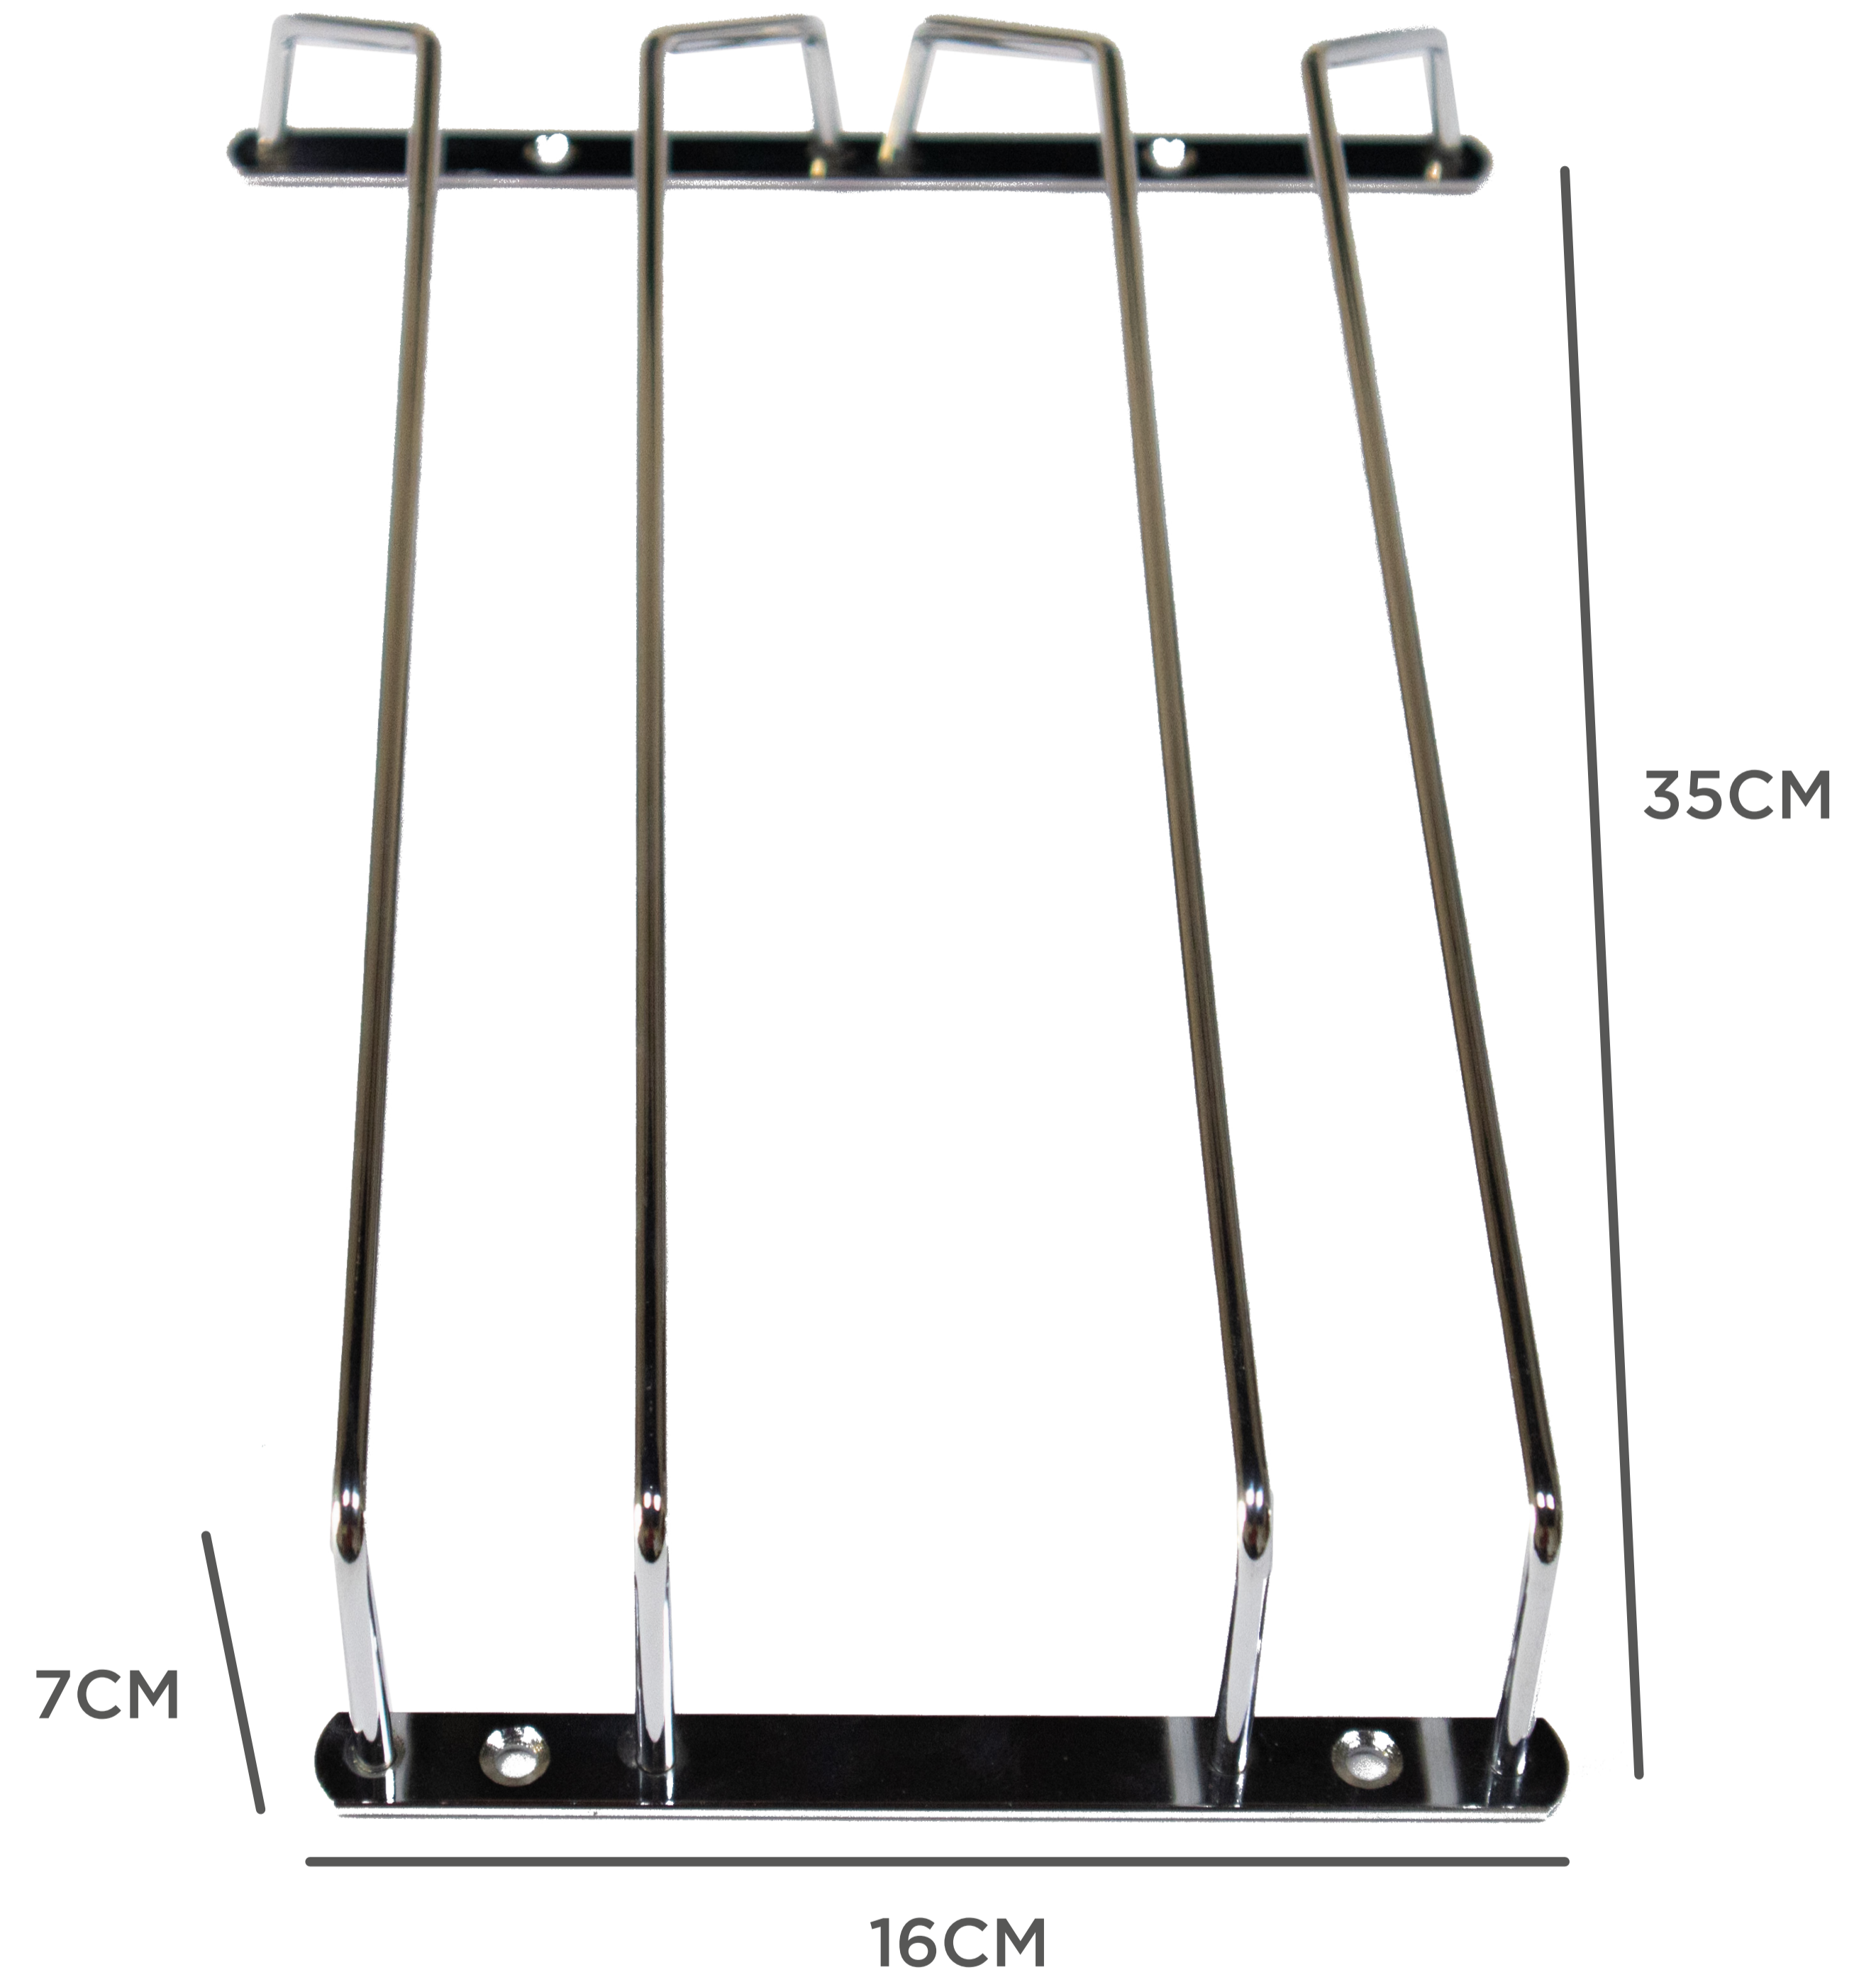

# PORTA COPAS DOBLE

## Modulo de instalación

metal niquelado

tornillos de instalación

### SET INCLUYE

- Herraje de porta copas doble
- Tornillos y tarugos de instalación

## Medidas del Herraje