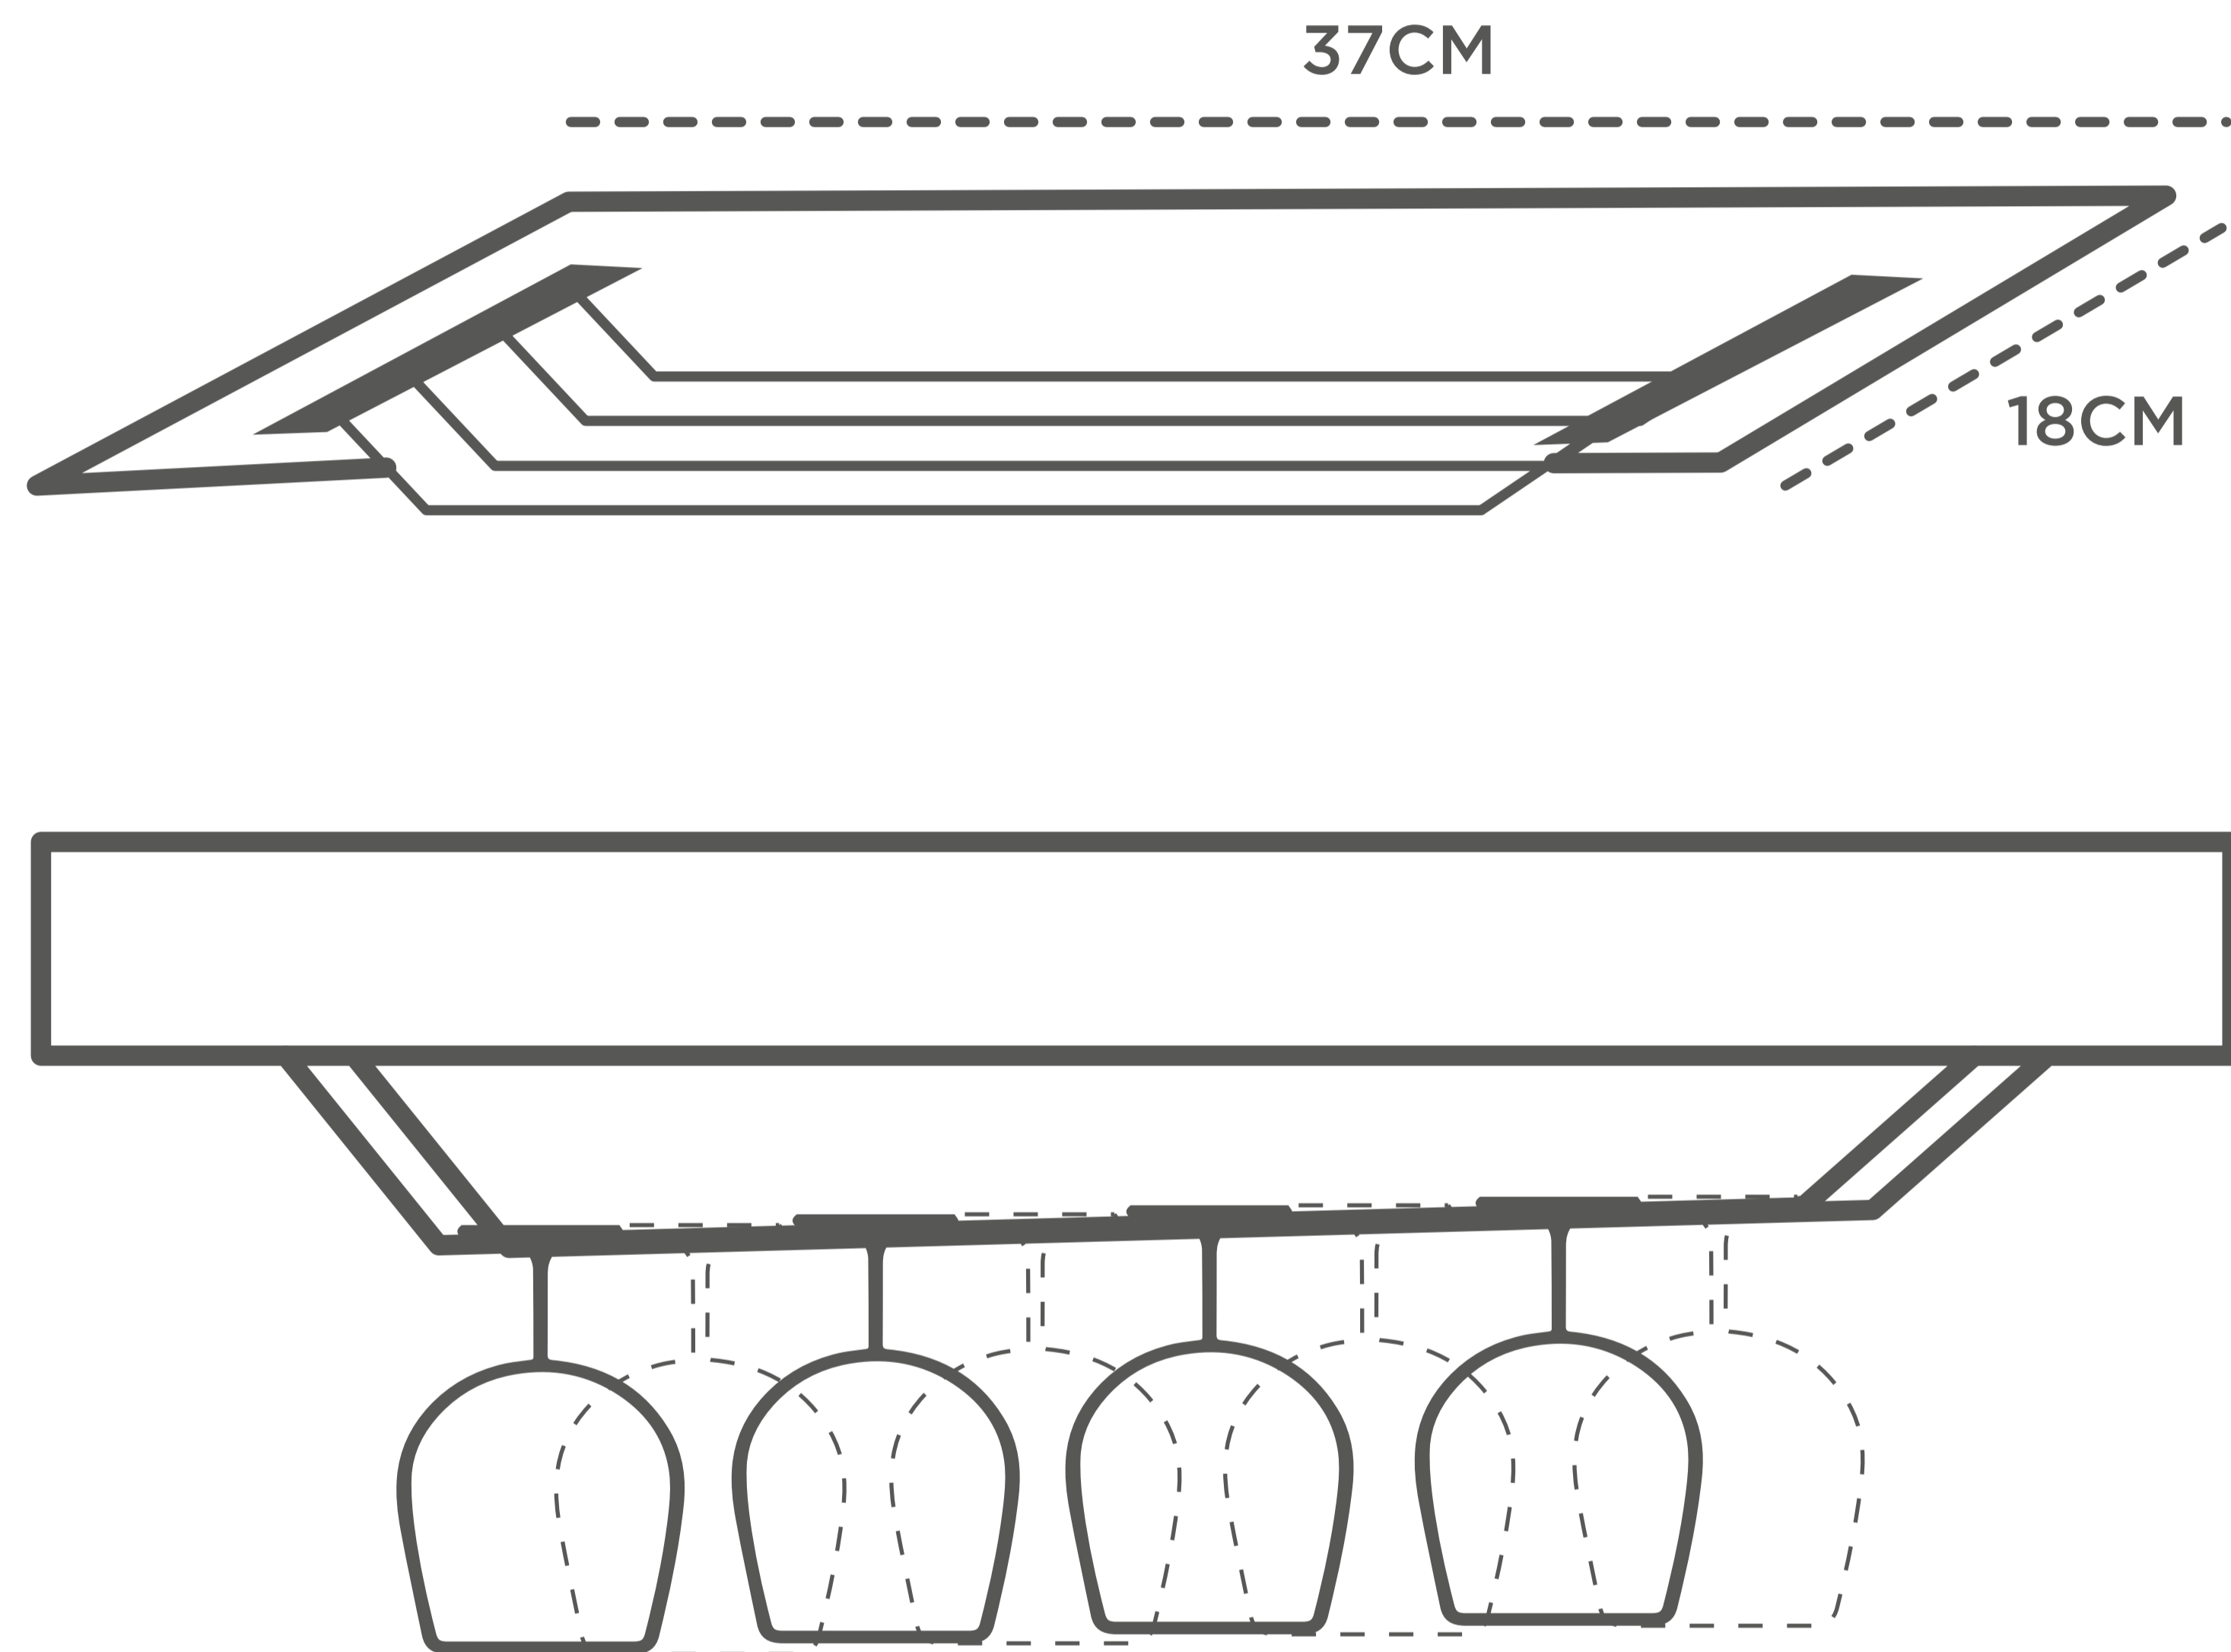

# PORTA COPAS DOBLE

## Modulo de instalación

metal niquelado

tornillos de instalación

### SET INCLUYE

- Herraje de porta copas doble
- Tornillos y tarugos de instalación

## Medidas del Herraje