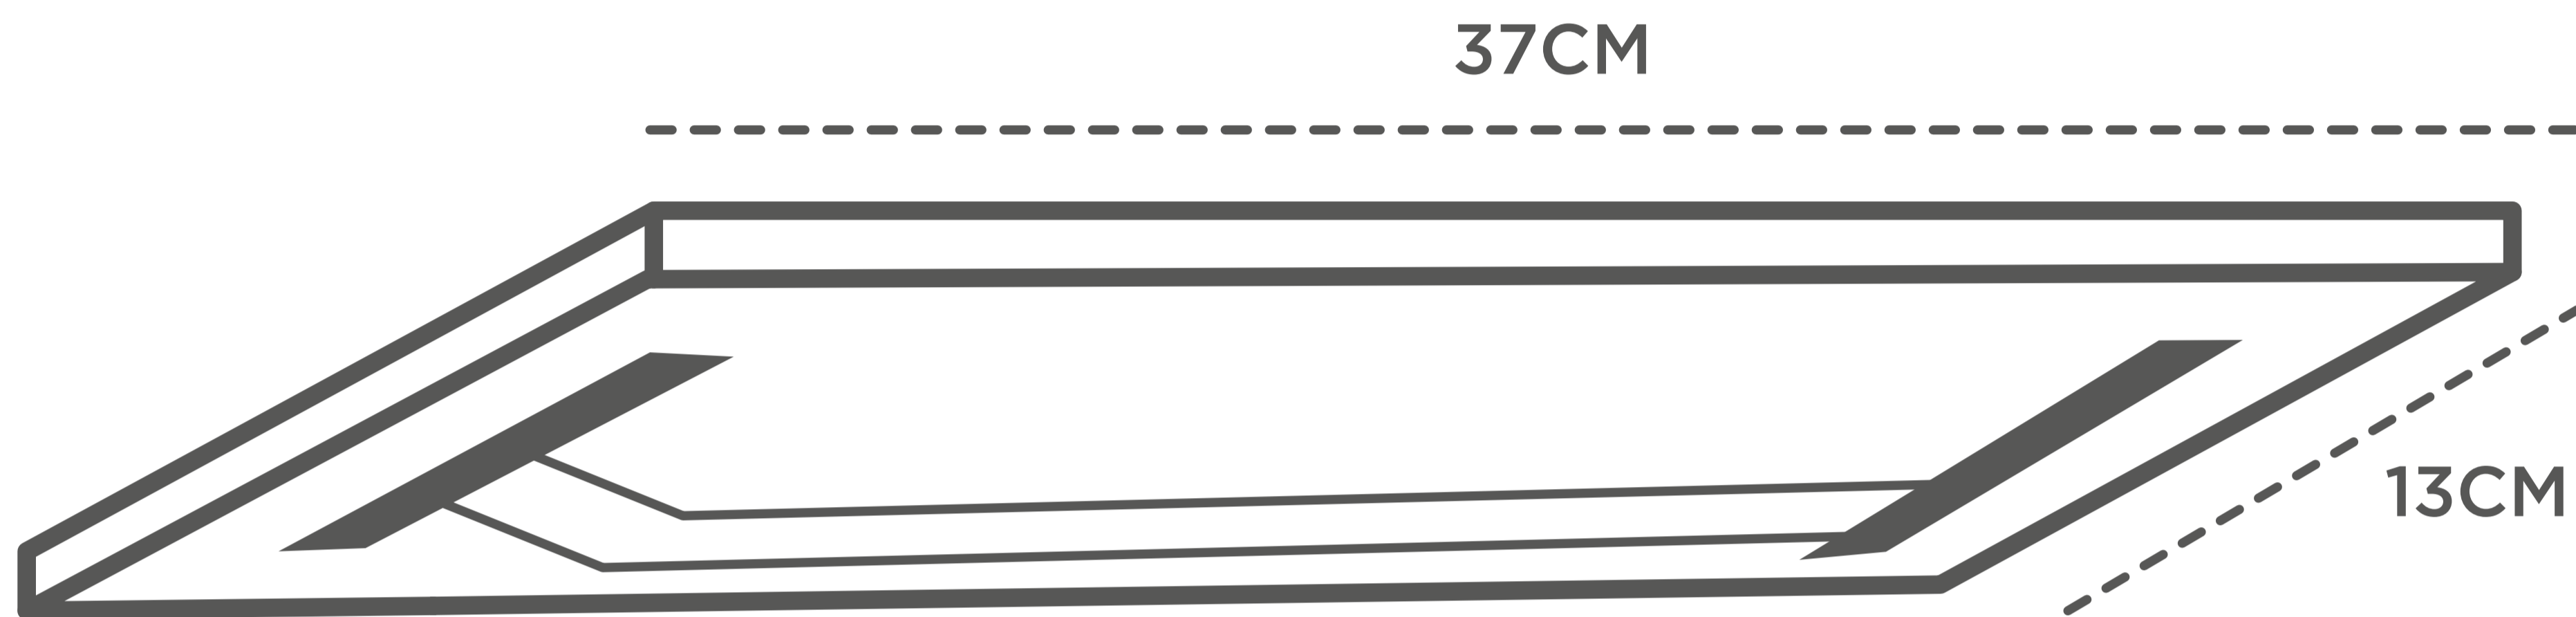

PORTA COPAS SIMPLE

Modulo de instalación

metal niquelado

tornillos de instalación

SET INCLUYE

- Herraje de porta copas doble
- Tornillos y tarugos de instalación

Medidas del Herraje