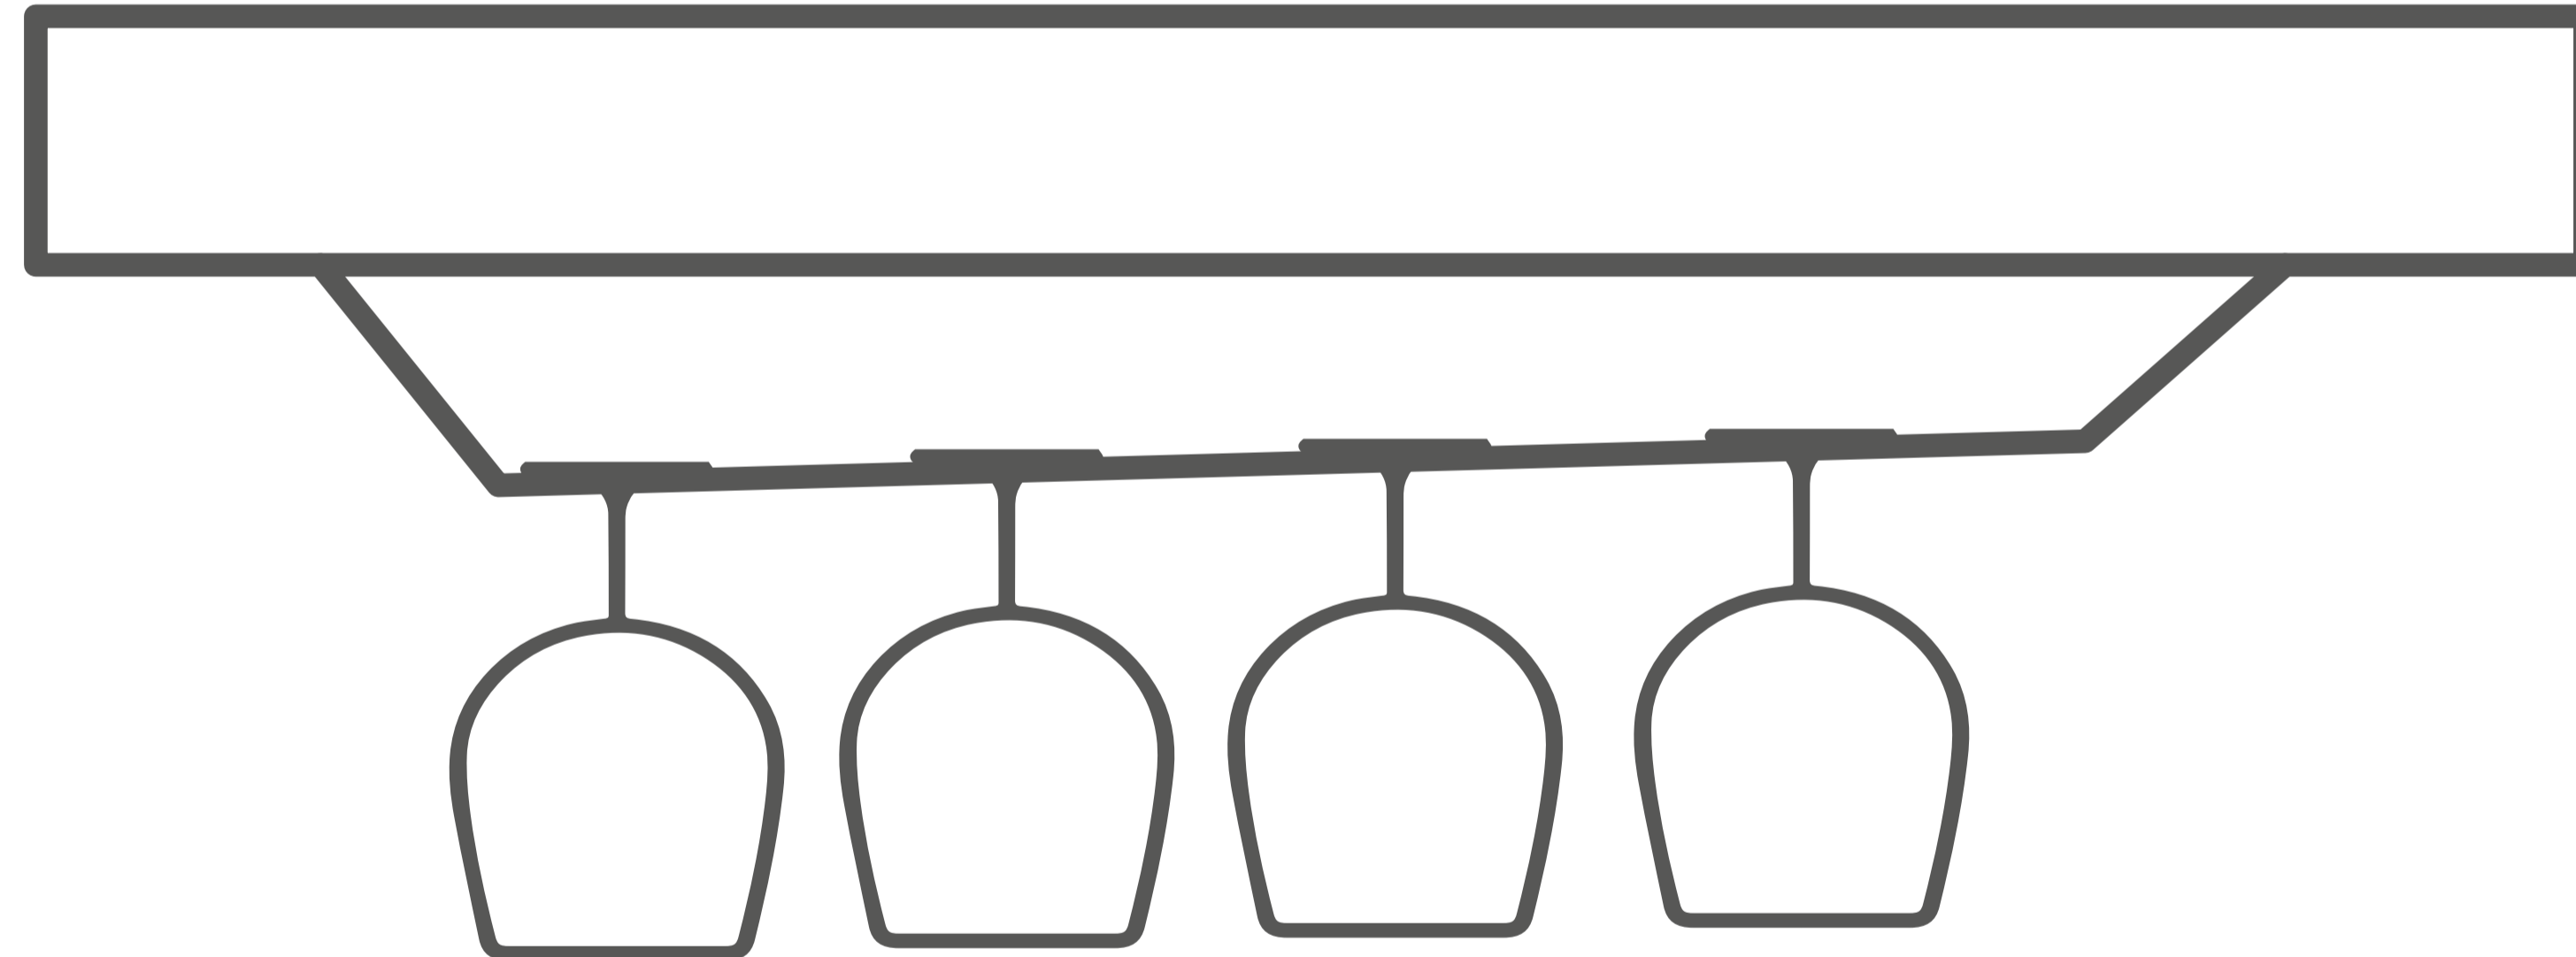

PORTA COPAS SIMPLE

Modulo de instalación

metal niquelado

tornillos de instalación

SET INCLUYE

- Herraje de porta copas doble
- Tornillos y tarugos de instalación

Medidas del Herraje