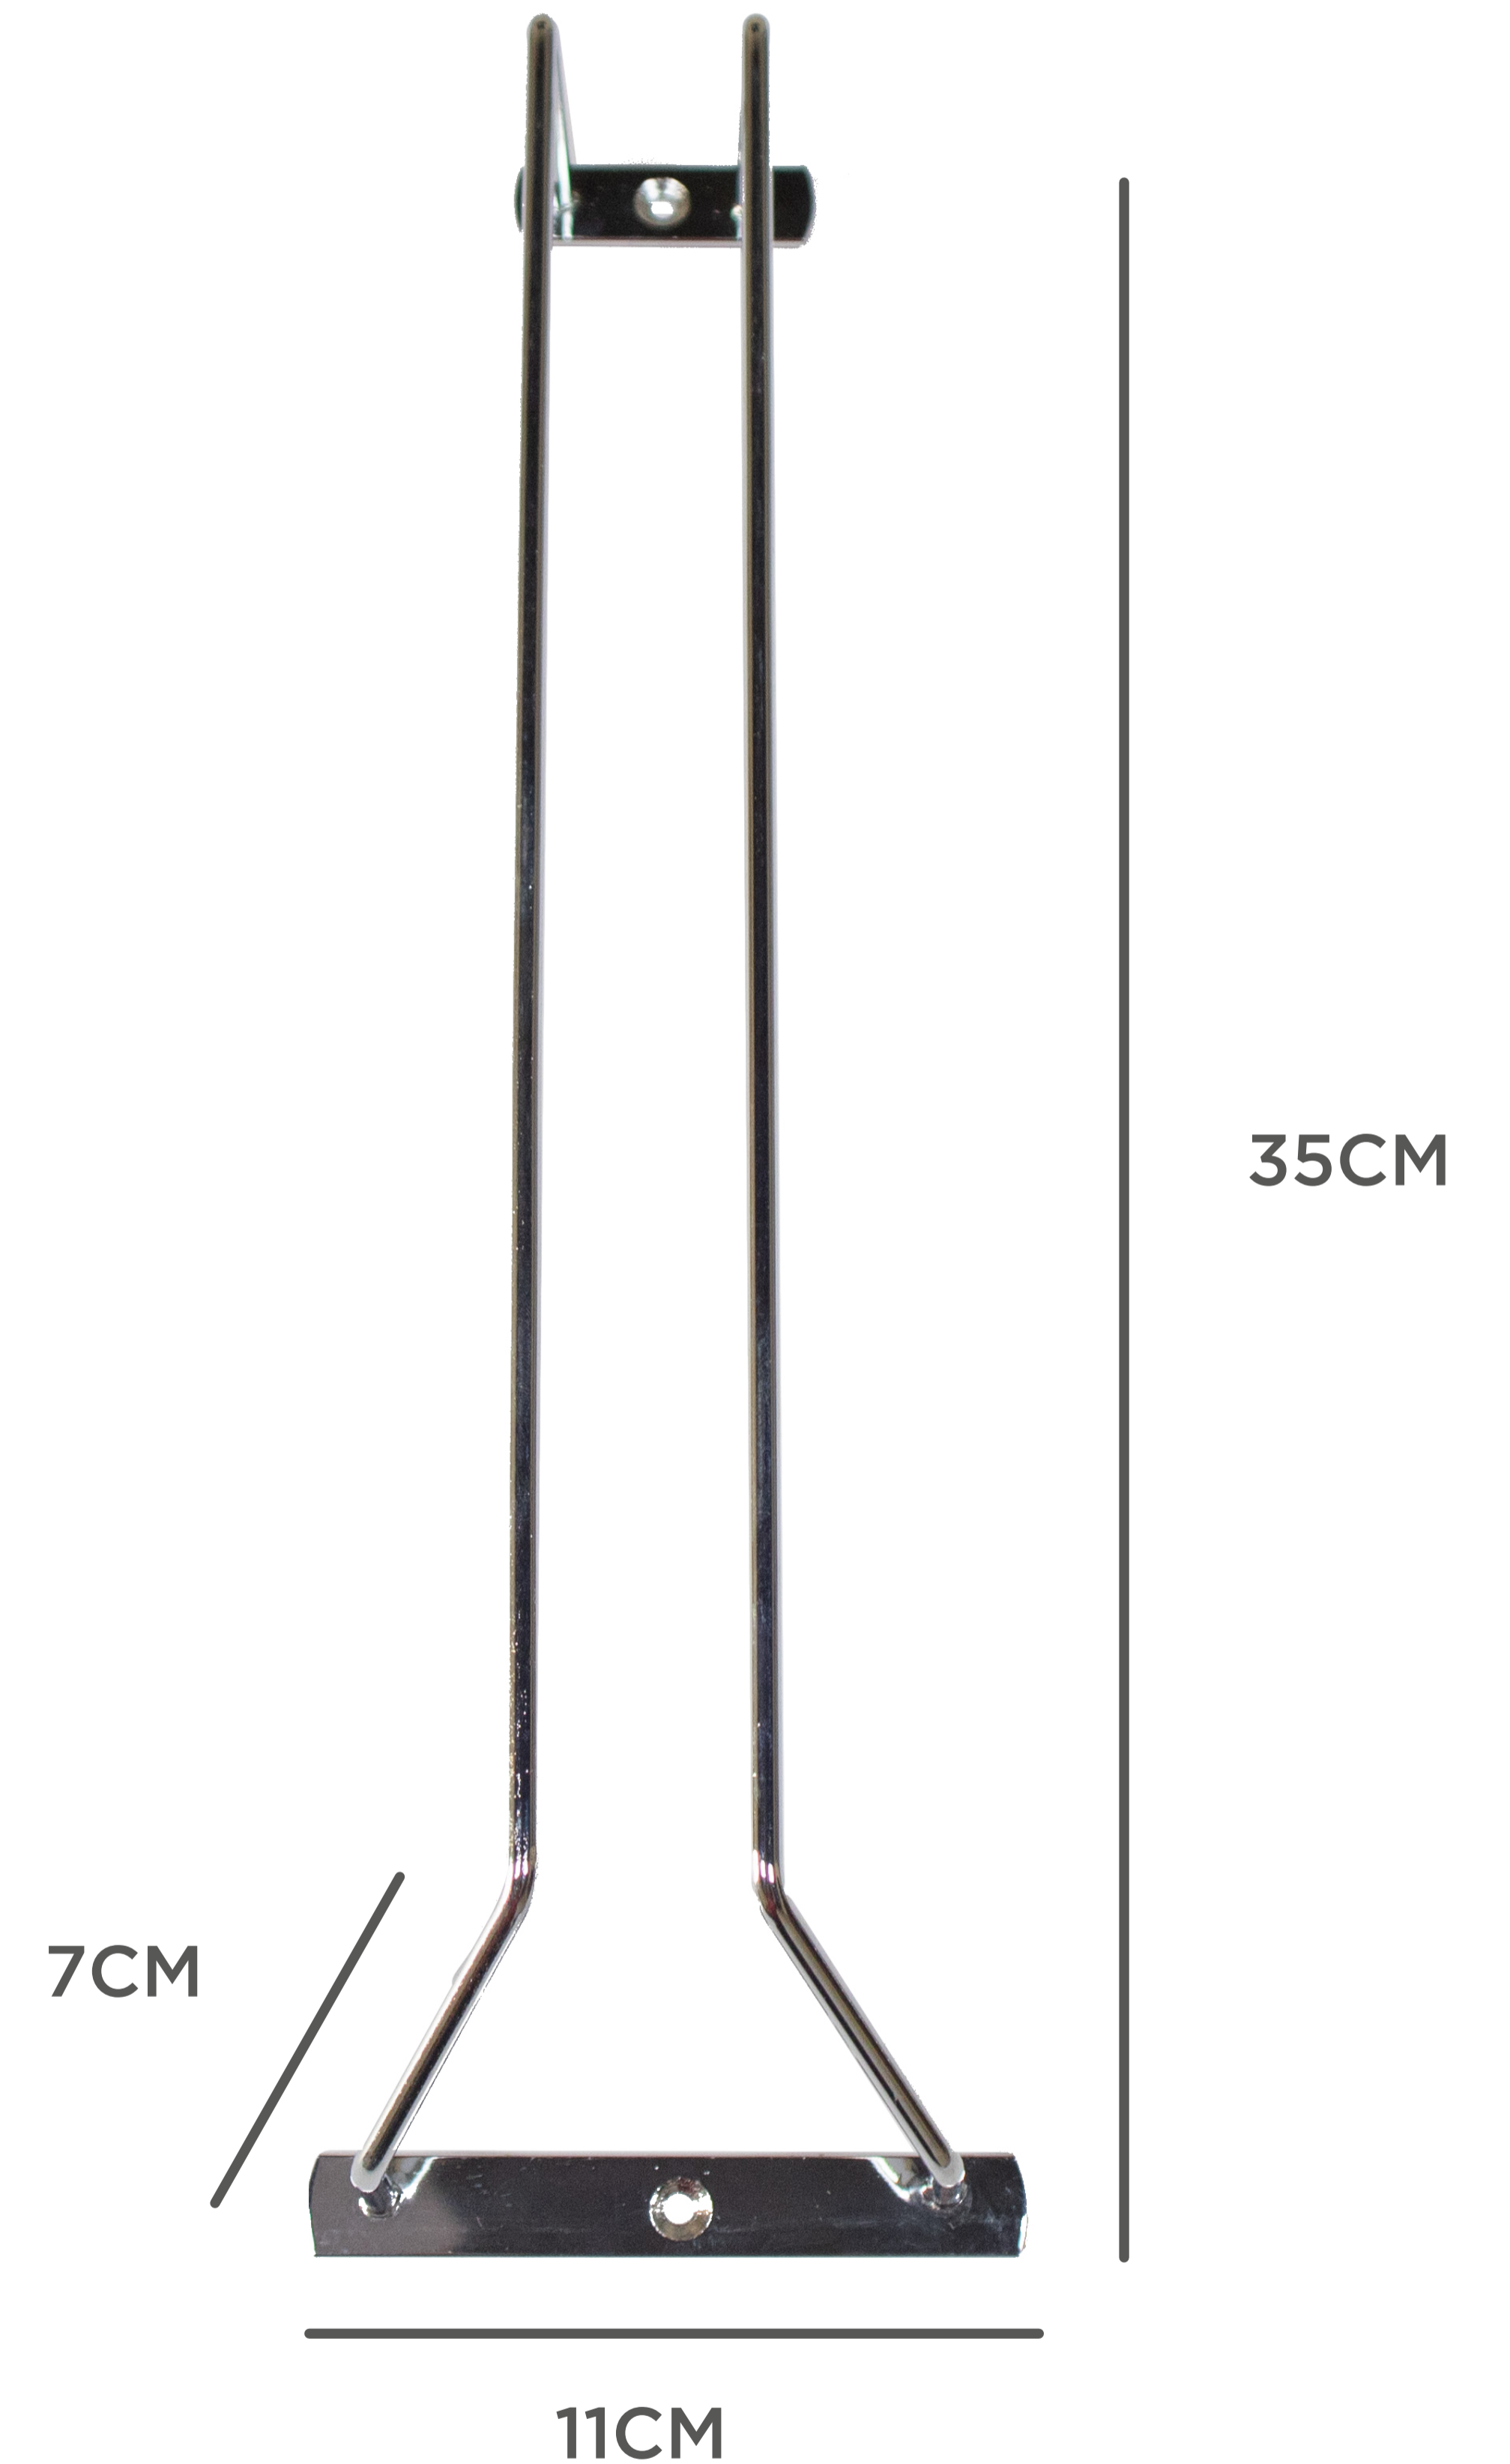

PORTA COPAS SIMPLE

Modulo de instalación

metal niquelado

tornillos de instalación

SET INCLUYE

- Herraje de porta copas doble
- Tornillos y tarugos de instalación

Medidas del Herraje