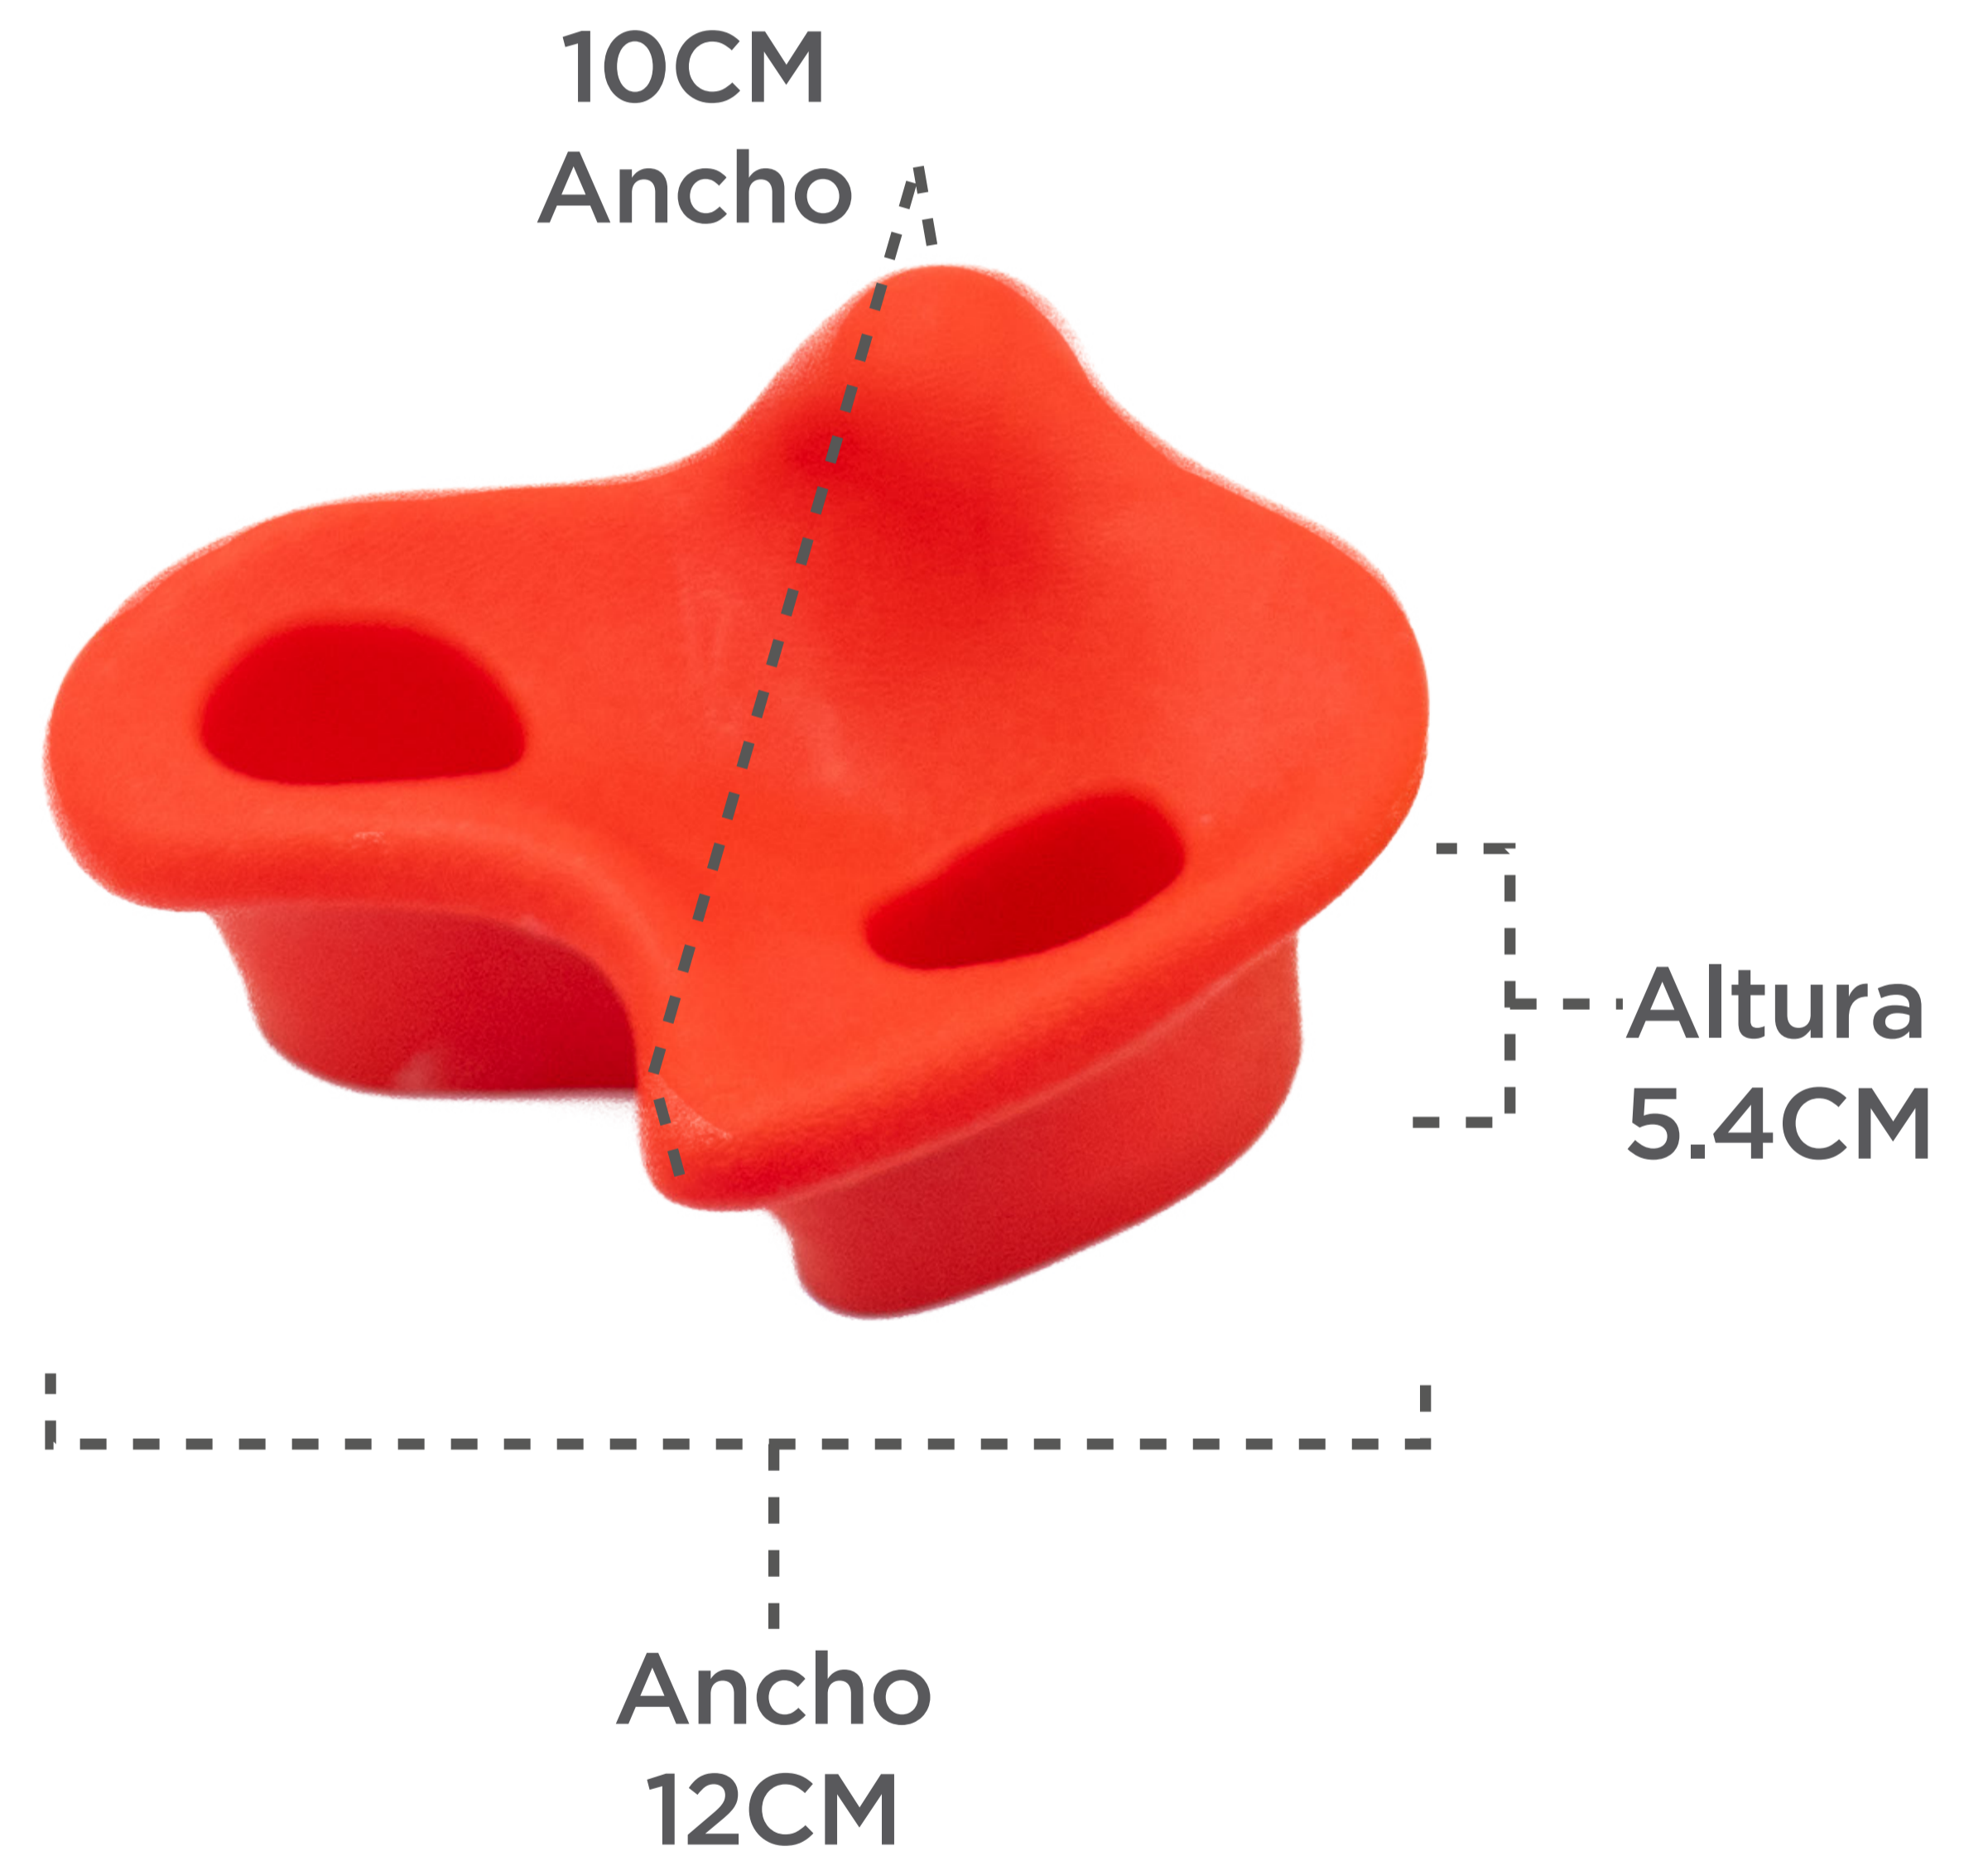

ROCA DE PLASTICO MEDIANA

Especificaciones

Plástico

Tornillos
de instalación

Protección
contra exteriores

COLORES

Medidas del Herraje