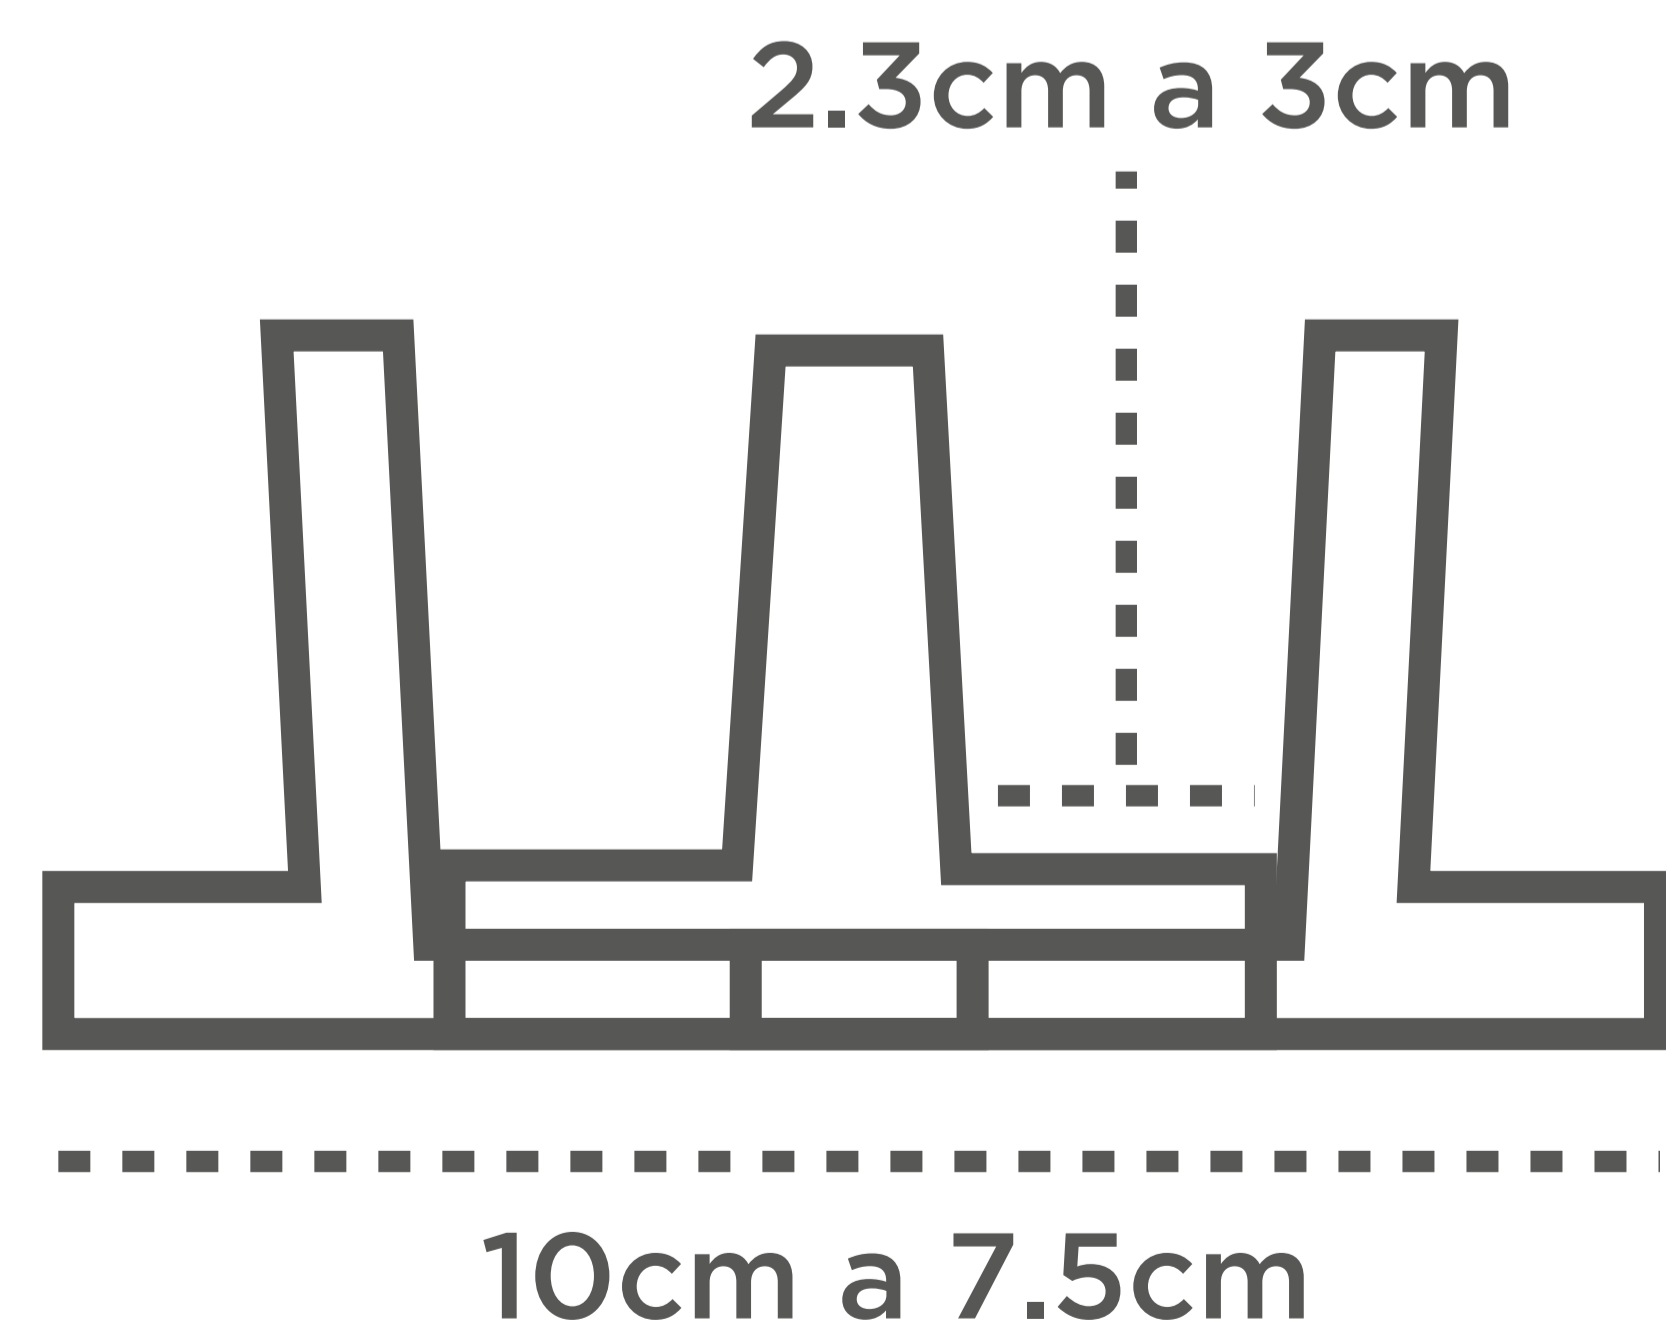

SISTEMA 1000

Modulo de instalación

PERFIL DE ALUMUNIO

Sistema de closet para puertas traslapadas

Medidas del Herraje

RODO DE SISTEMA 1000 DOBLE

Medidas del Herraje

RODOS DEL SISTEMA

TOPE DEL SISTEMA

GUIA ARMADA

GUIAS DEL SISTEMA

RODO DE SISTEMA 1000 SIMPLE

Medidas del Herraje

RODO SIMPLE

TOPE DEL SISTEMA

GUIAS DEL SISTEMA

GUIA ARMADA

USO DE SISTEMA 1000

VISTA LATERAL

VISTA PORTERIOR

VISTA GENERAL

SET INCLUYE

Perfil 1000

- 1 riel de 3 metros superior para dos hojas

Rodo doble

- 1 guía para dos puertas (accesorios ajustables)
- 4 rodos para dos puertas
- 1 tope para puertas corredizas
- Tornillos de instalación

Rodo simple

- 1 guía para dos puertas (accesorios ajustables)
- 4 rodos para dos puertas
- 1 tope para puertas corredizas
- Tornillos de instalación