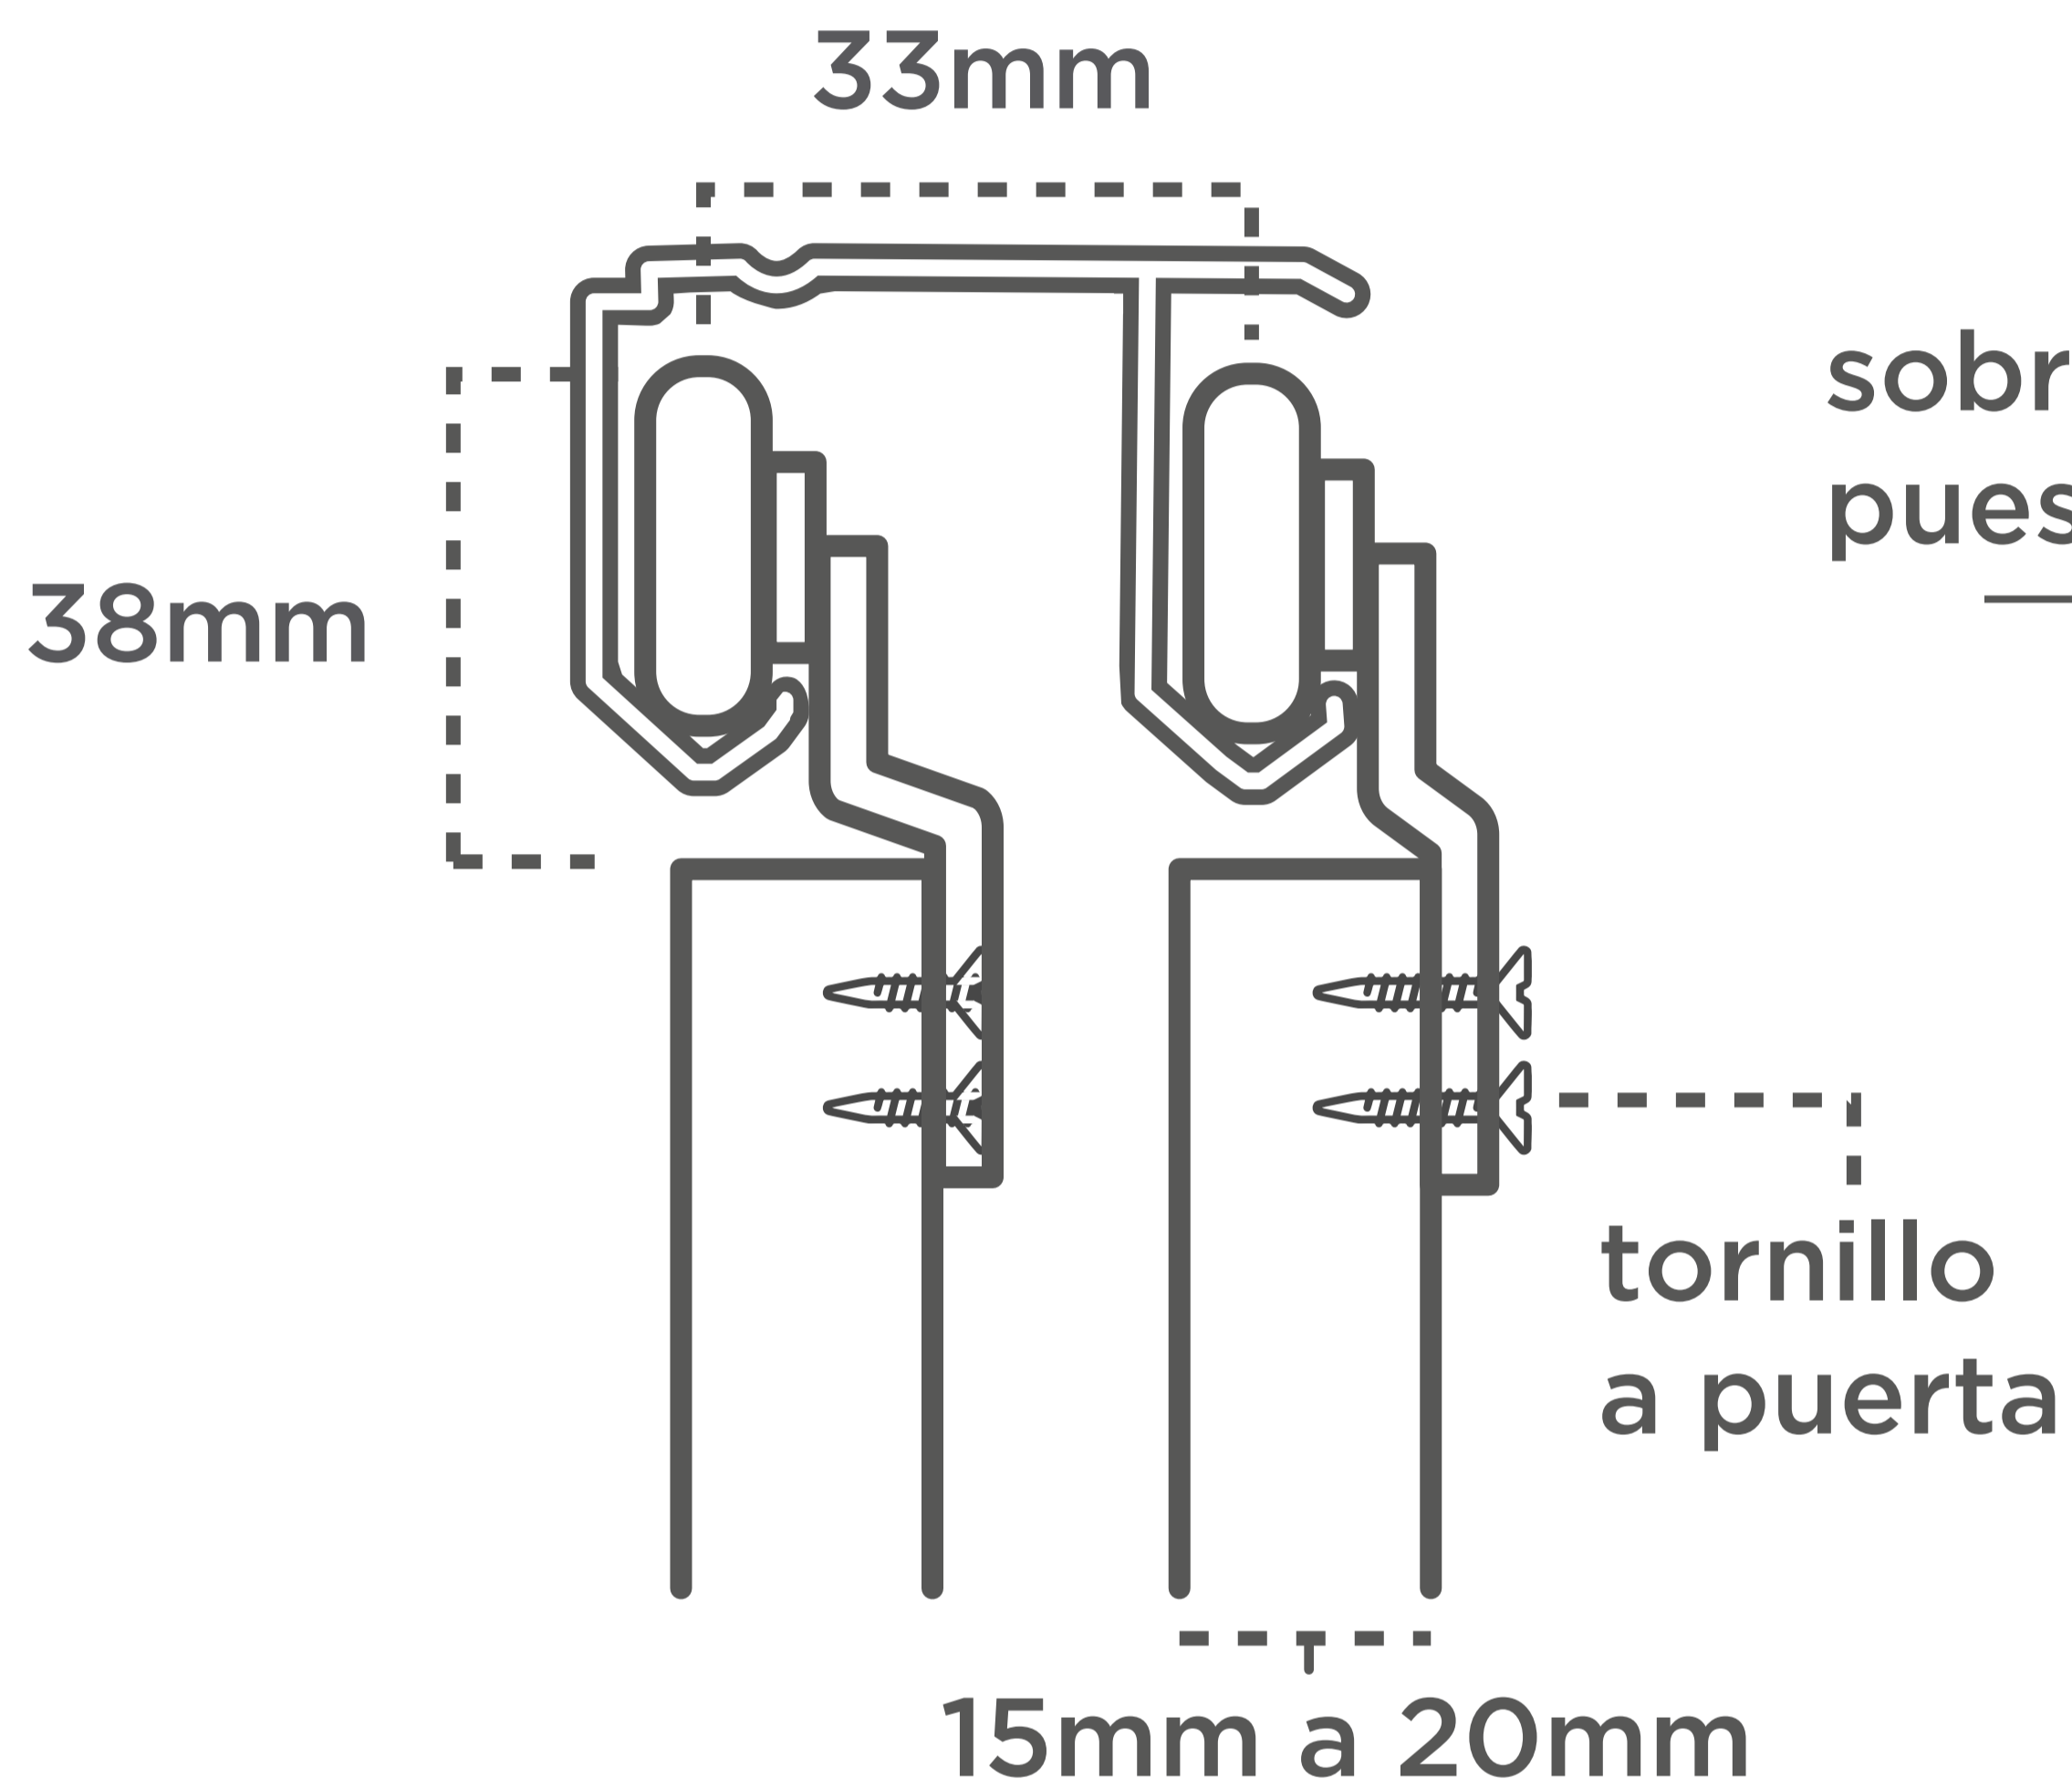

SISTEMA 1000

Modulo de instalación

PERFIL DE ALUMUNIO

Sistema de closet para puertas traslapadas

Medidas del Herraje

RODO DE SISTEMA 1000 DOBLE

Medidas del Herraje

RODOS DEL SISTEMA

TOPE DEL SISTEMA

GUIA ARMADA

GUIAS DEL SISTEMA

RODO DE SISTEMA 1000 SIMPLE

Medidas del Herraje

RODO SIMPLE

TOPE DEL SISTEMA

GUIAS DEL SISTEMA

GUIA ARMADA

USO DE SISTEMA 1000

VISTA LATERAL

VISTA PORTERIOR

VISTA GENERAL

SET INCLUYE

Perfil 1000

- 1 riel de 3 metros superior para dos hojas

Rodo doble

- 1 guía para dos puertas (accesorios ajustables)
- 4 rodos para dos puertas
- 1 tope para puertas corredizas
- Tornillos de instalación

Rodo simple

- 1 guía para dos puertas (accesorios ajustables)
- 4 rodos para dos puertas
- 1 tope para puertas corredizas
- Tornillos de instalación