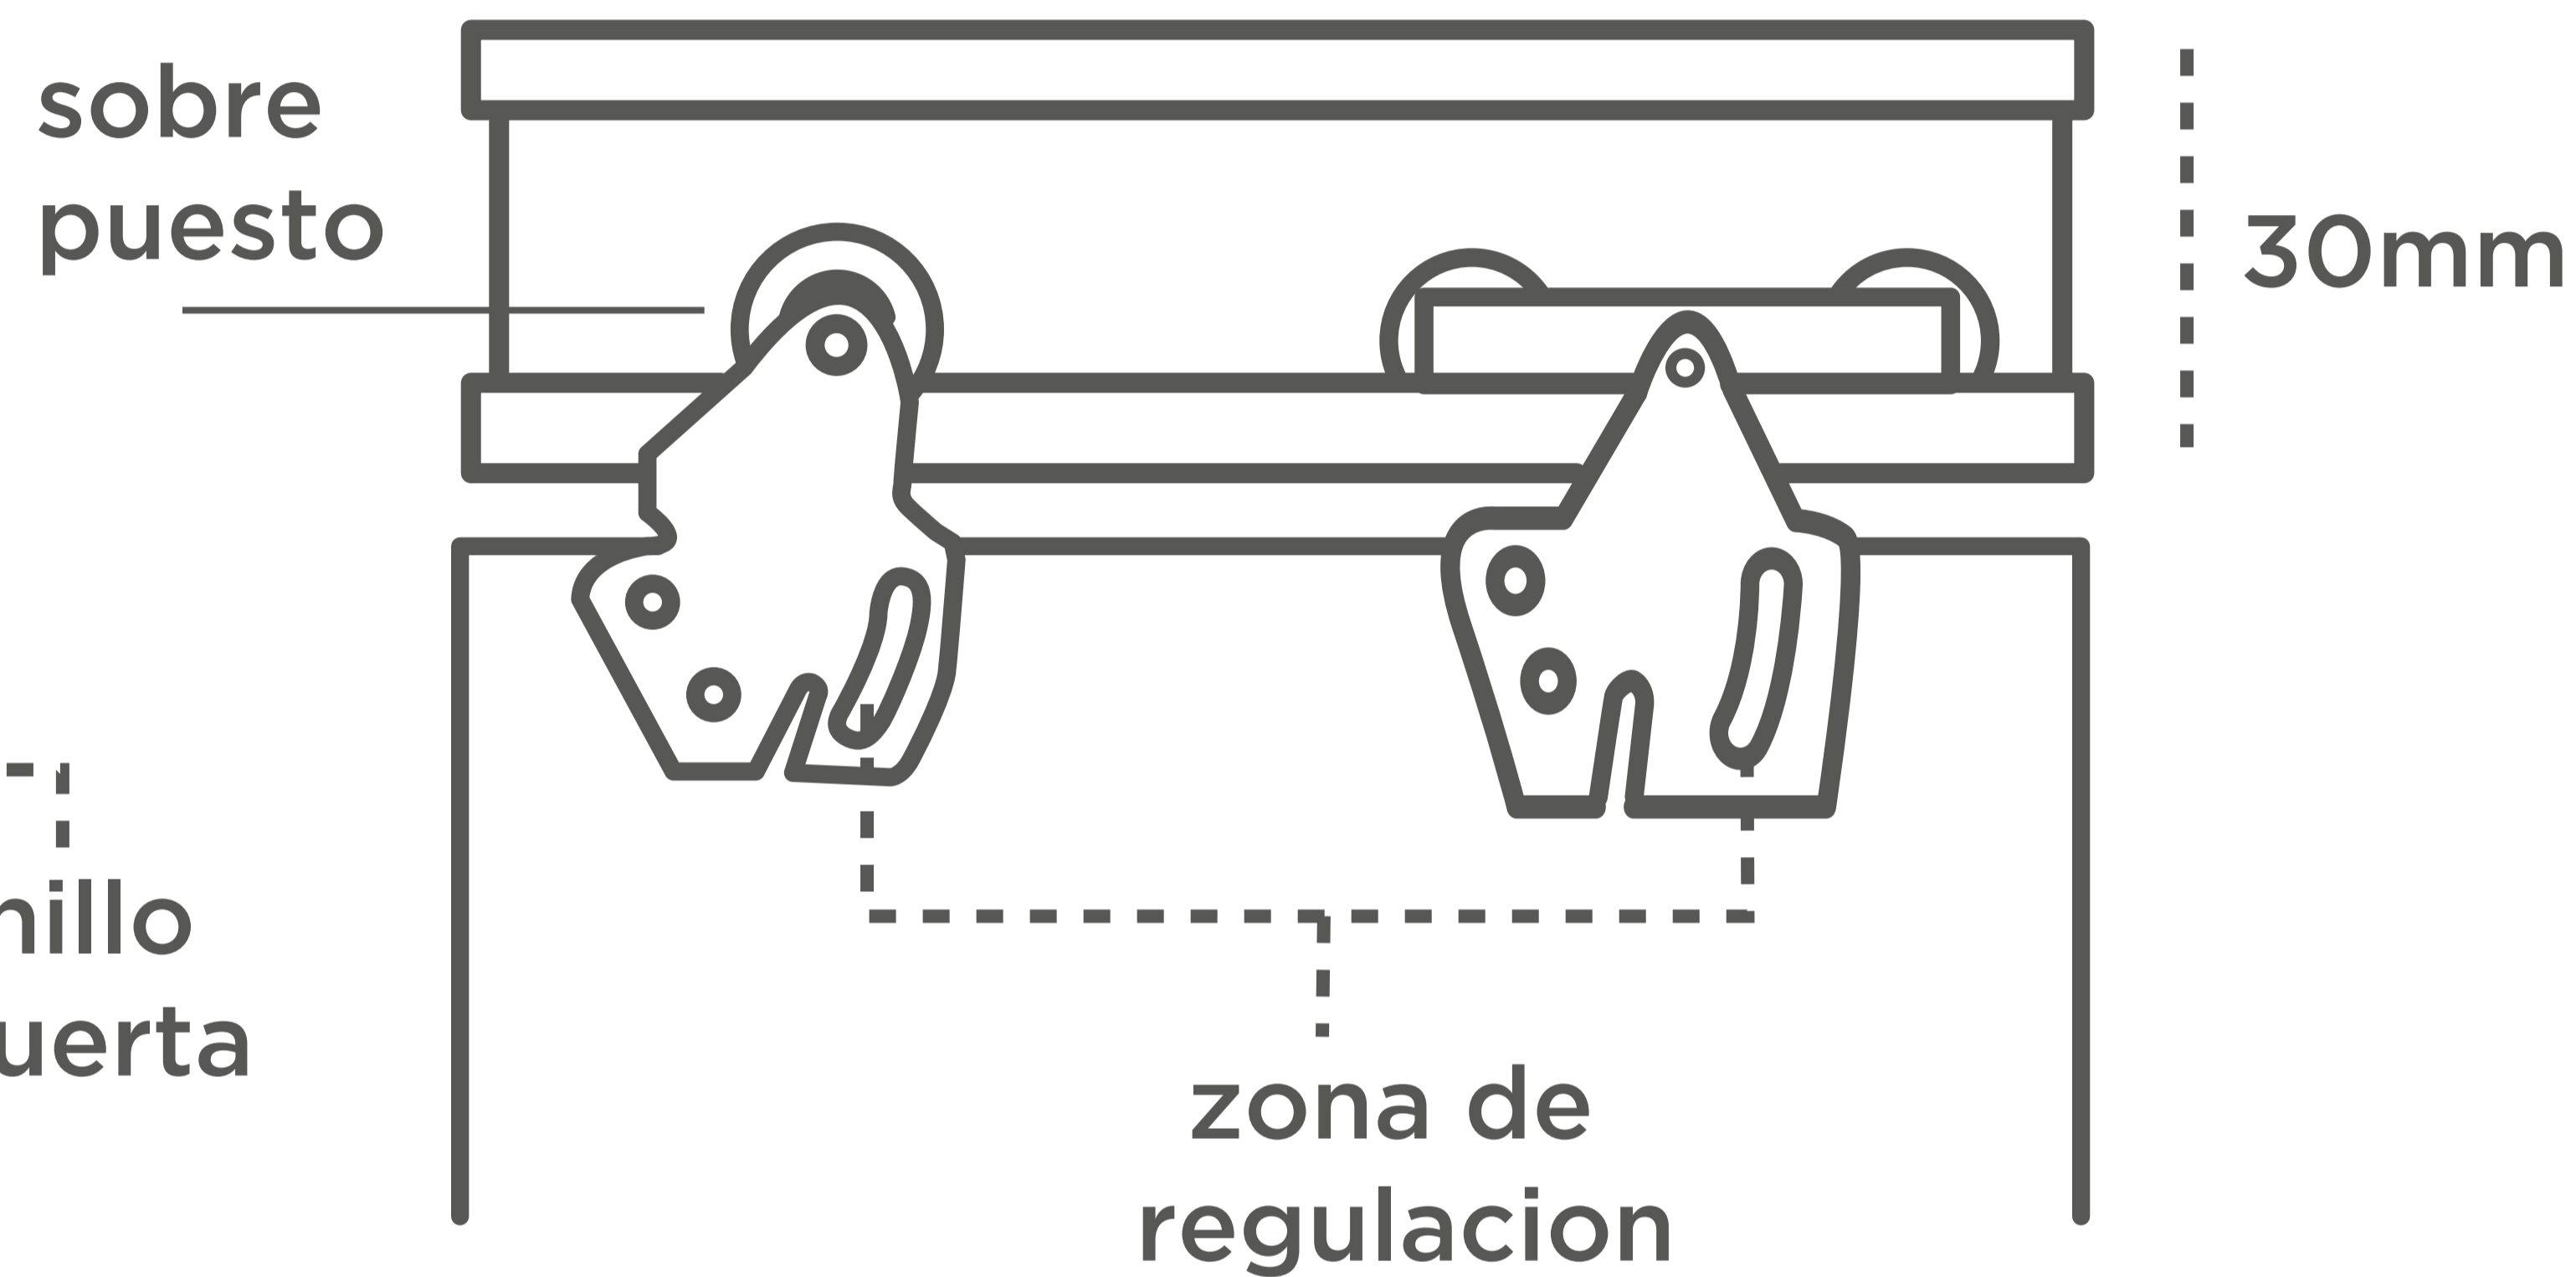

TOPE DEL SISTEMA

GUIA ARMADA

GUIAS DEL SISTEMA

RODO DE SISTEMA 1000 SIMPLE

Medidas del Herraje

RODO SIMPLE

TOPE DEL SISTEMA

GUIAS DEL SISTEMA

GUIA ARMADA

USO DE SISTEMA 1000

VISTA LATERAL

VISTA PORTERIOR

VISTA GENERAL

SET INCLUYE

Perfil 1000

- 1 riel de 3 metros superior para dos hojas

Rodo doble

- 1 guía para dos puertas (accesorios ajustables)
- 4 rodos para dos puertas
- 1 tope para puertas corredizas
- Tornillos de instalación

Rodo simple

- 1 guía para dos puertas (accesorios ajustables)
- 4 rodos para dos puertas
- 1 tope para puertas corredizas
- Tornillos de instalación

puertas de closet de hasta 45kg (99 libras)

tornillos de instalación

perfiles de 3 metros

perfiles de aluminio

rodos con cojinete