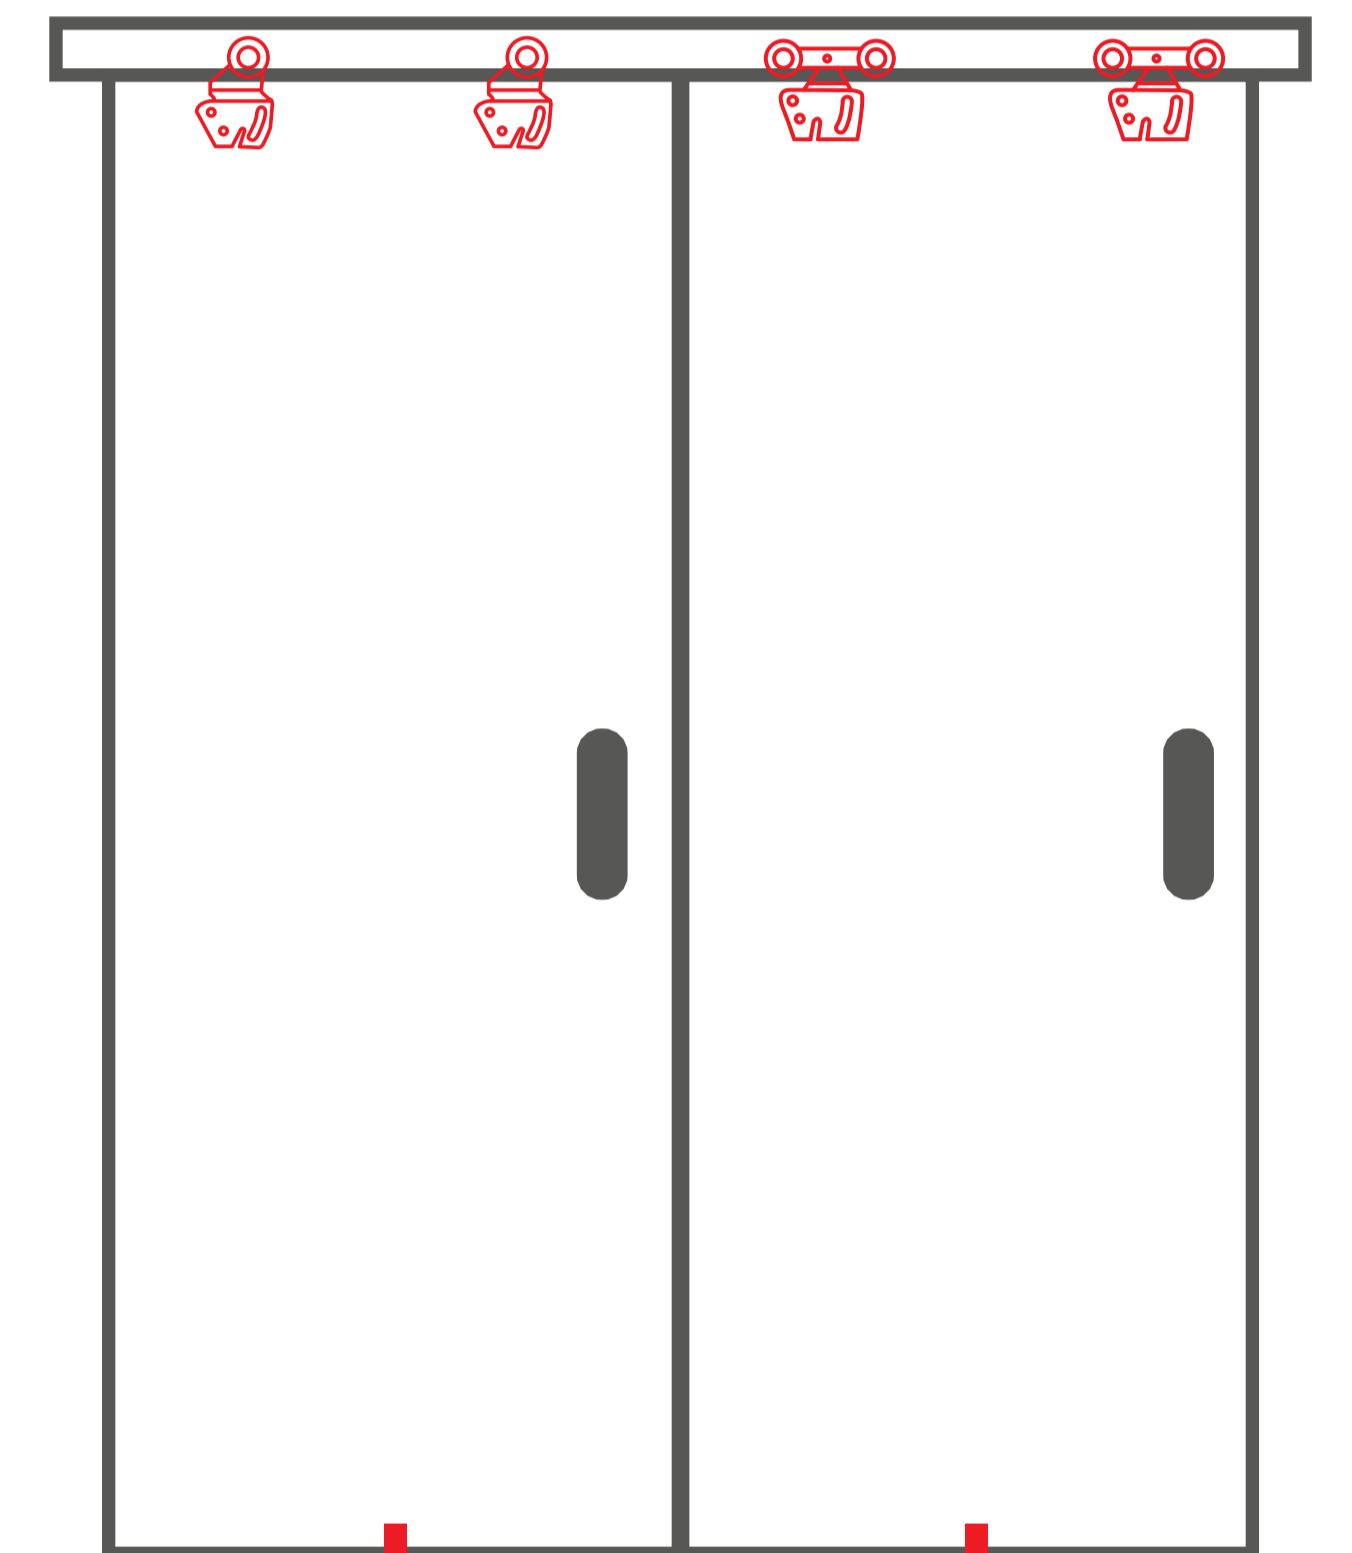

SISTEMA 1000

Modulo de instalación

PERFIL DE ALUMUNIO

Sistema de closet para puertas traslapadas

Medidas del Herraje

RODO DE SISTEMA 1000 DOBLE

Medidas del Herraje

RODOS DEL SISTEMA

TOPE DEL SISTEMA

GUIA ARMADA

GUIAS DEL SISTEMA

RODO DE SISTEMA 1000 SIMPLE

Medidas del Herraje

RODO SIMPLE

TOPE DEL SISTEMA

GUIAS DEL SISTEMA

GUIA ARMADA

USO DE SISTEMA 1000

VISTA LATERAL

VISTA PORTERIOR

VISTA GENERAL

SET INCLUYE

Perfil 1000

- 1 riel de 3 metros superior para dos hojas

Rodo doble

- 1 guía para dos puertas (accesorios ajustables)
- 4 rodos para dos puertas
- 1 tope para puertas corredizas
- Tornillos de instalación

Rodo simple

- 1 guía para dos puertas (accesorios ajustables)
- 4 rodos para dos puertas
- 1 tope para puertas corredizas
- Tornillos de instalación