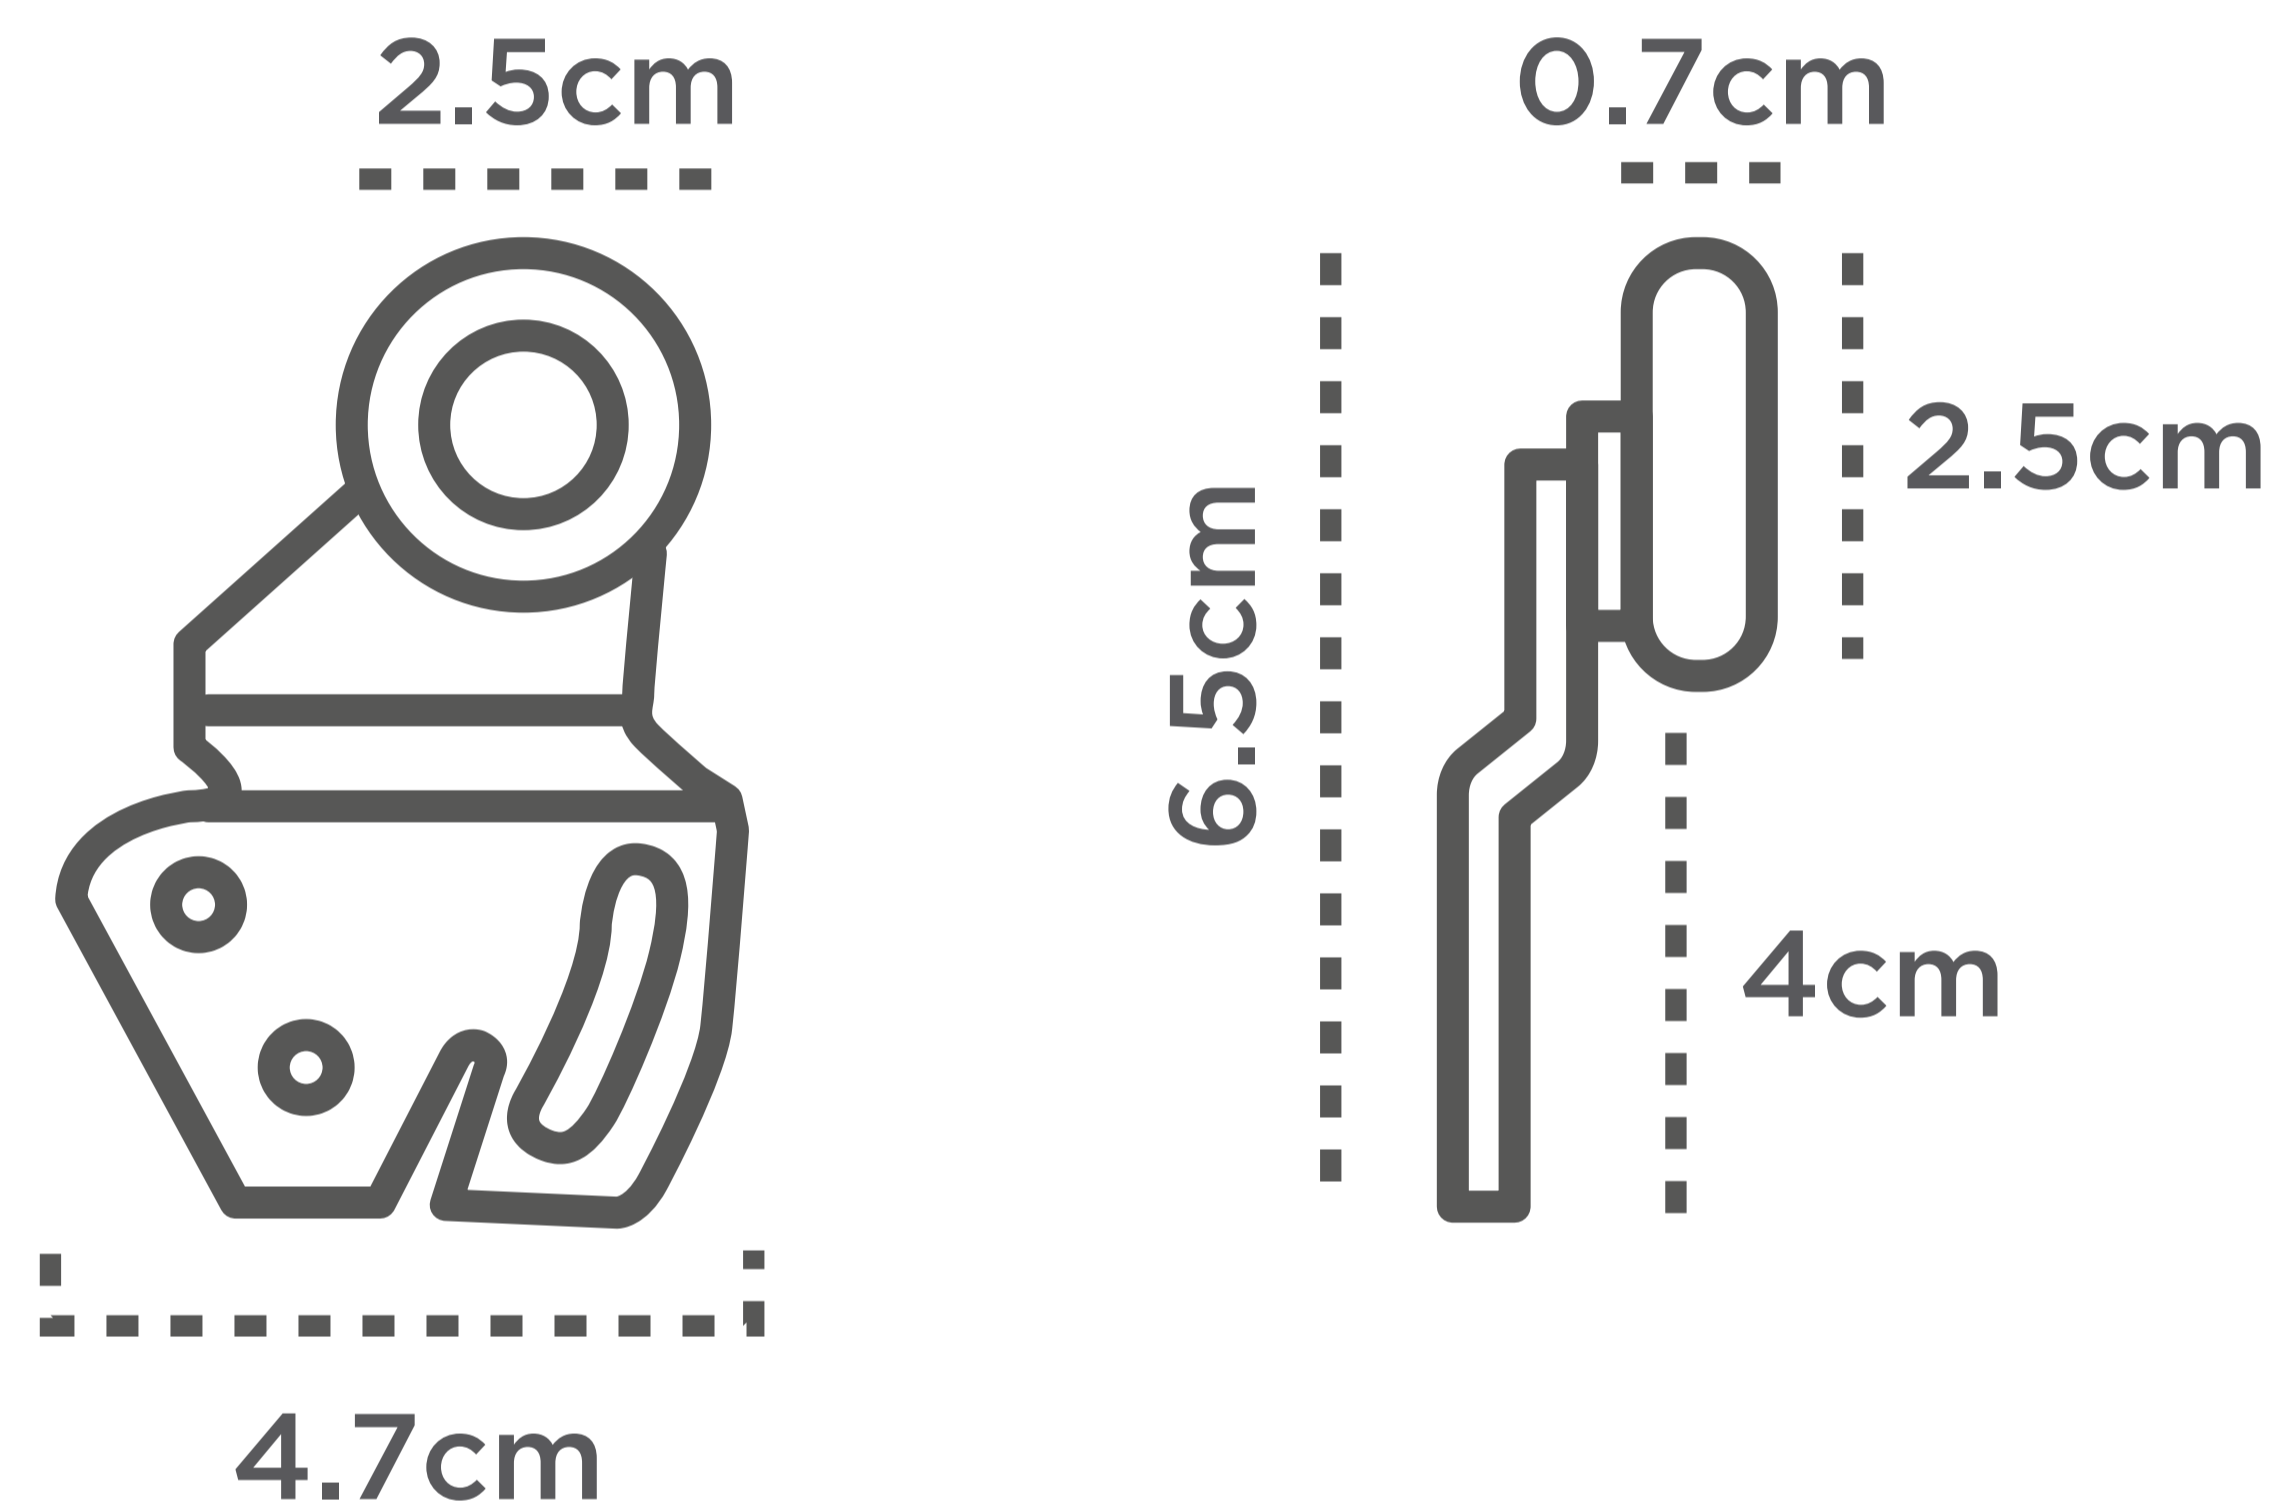

SISTEMA 1000

Modulo de instalación

PERFIL DE ALUMUNIO

Sistema de closet para puertas traslapadas

Medidas del Herraje

RODO DE SISTEMA 1000 DOBLE

Medidas del Herraje

RODOS DEL SISTEMA

TOPE DEL SISTEMA

GUIA ARMADA

GUIAS DEL SISTEMA

RODO DE SISTEMA 1000 SIMPLE

Medidas del Herraje

RODO SIMPLE

TOPE DEL SISTEMA

GUIAS DEL SISTEMA

GUIA ARMADA

USO DE SISTEMA 1000

VISTA LATERAL

VISTA PORTERIOR

VISTA GENERAL

SET INCLUYE

Perfil 1000

- 1 riel de 3 metros superior para dos hojas

Rodo doble

- 1 guía para dos puertas (accesorios ajustables)
- 4 rodos para dos puertas
- 1 tope para puertas corredizas
- Tornillos de instalación

Rodo simple

- 1 guía para dos puertas (accesorios ajustables)
- 4 rodos para dos puertas
- 1 tope para puertas corredizas
- Tornillos de instalación