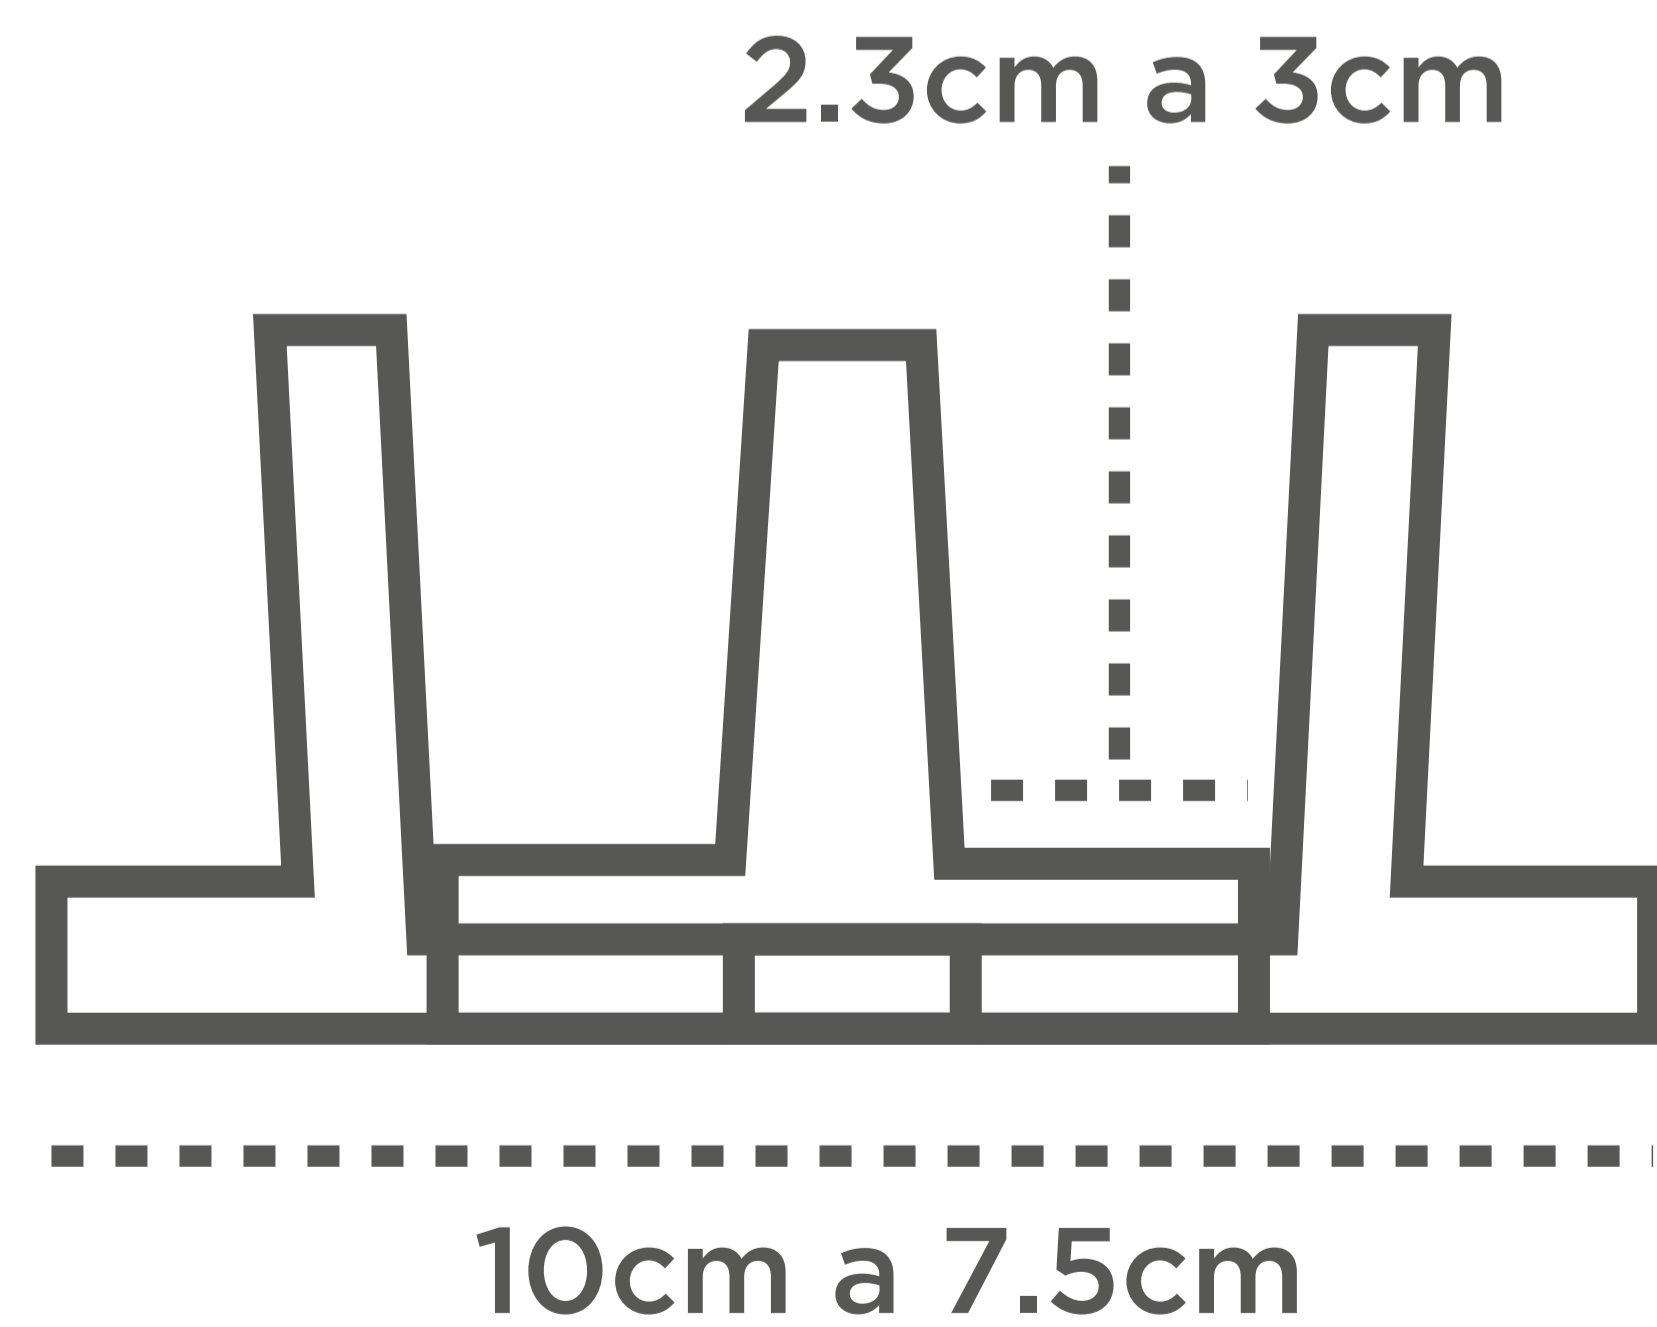

SISTEMA 1000

Modulo de instalación

PERFIL DE ALUMUNIO

Sistema de closet para puertas traslapadas

Medidas del Herraje

RODO DE SISTEMA 1000 DOBLE

Medidas del Herraje

RODOS DEL SISTEMA

TOPE DEL SISTEMA

GUIA ARMADA

GUIAS DEL SISTEMA

RODO DE SISTEMA 1000 SIMPLE

Medidas del Herraje

RODO SIMPLE

TOPE DEL SISTEMA

GUIAS DEL SISTEMA

GUIA ARMADA

USO DE SISTEMA 1000

VISTA LATERAL

VISTA PORTERIOR

VISTA GENERAL

SET INCLUYE

Perfil 1000

- 1 riel de 3 metros superior para dos hojas

Rodo doble

- 1 guía para dos puertas (accesorios ajustables)
- 4 rodos para dos puertas
- 1 tope para puertas corredizas
- Tornillos de instalación

Rodo simple

- 1 guía para dos puertas (accesorios ajustables)
- 4 rodos para dos puertas
- 1 tope para puertas corredizas
- Tornillos de instalación