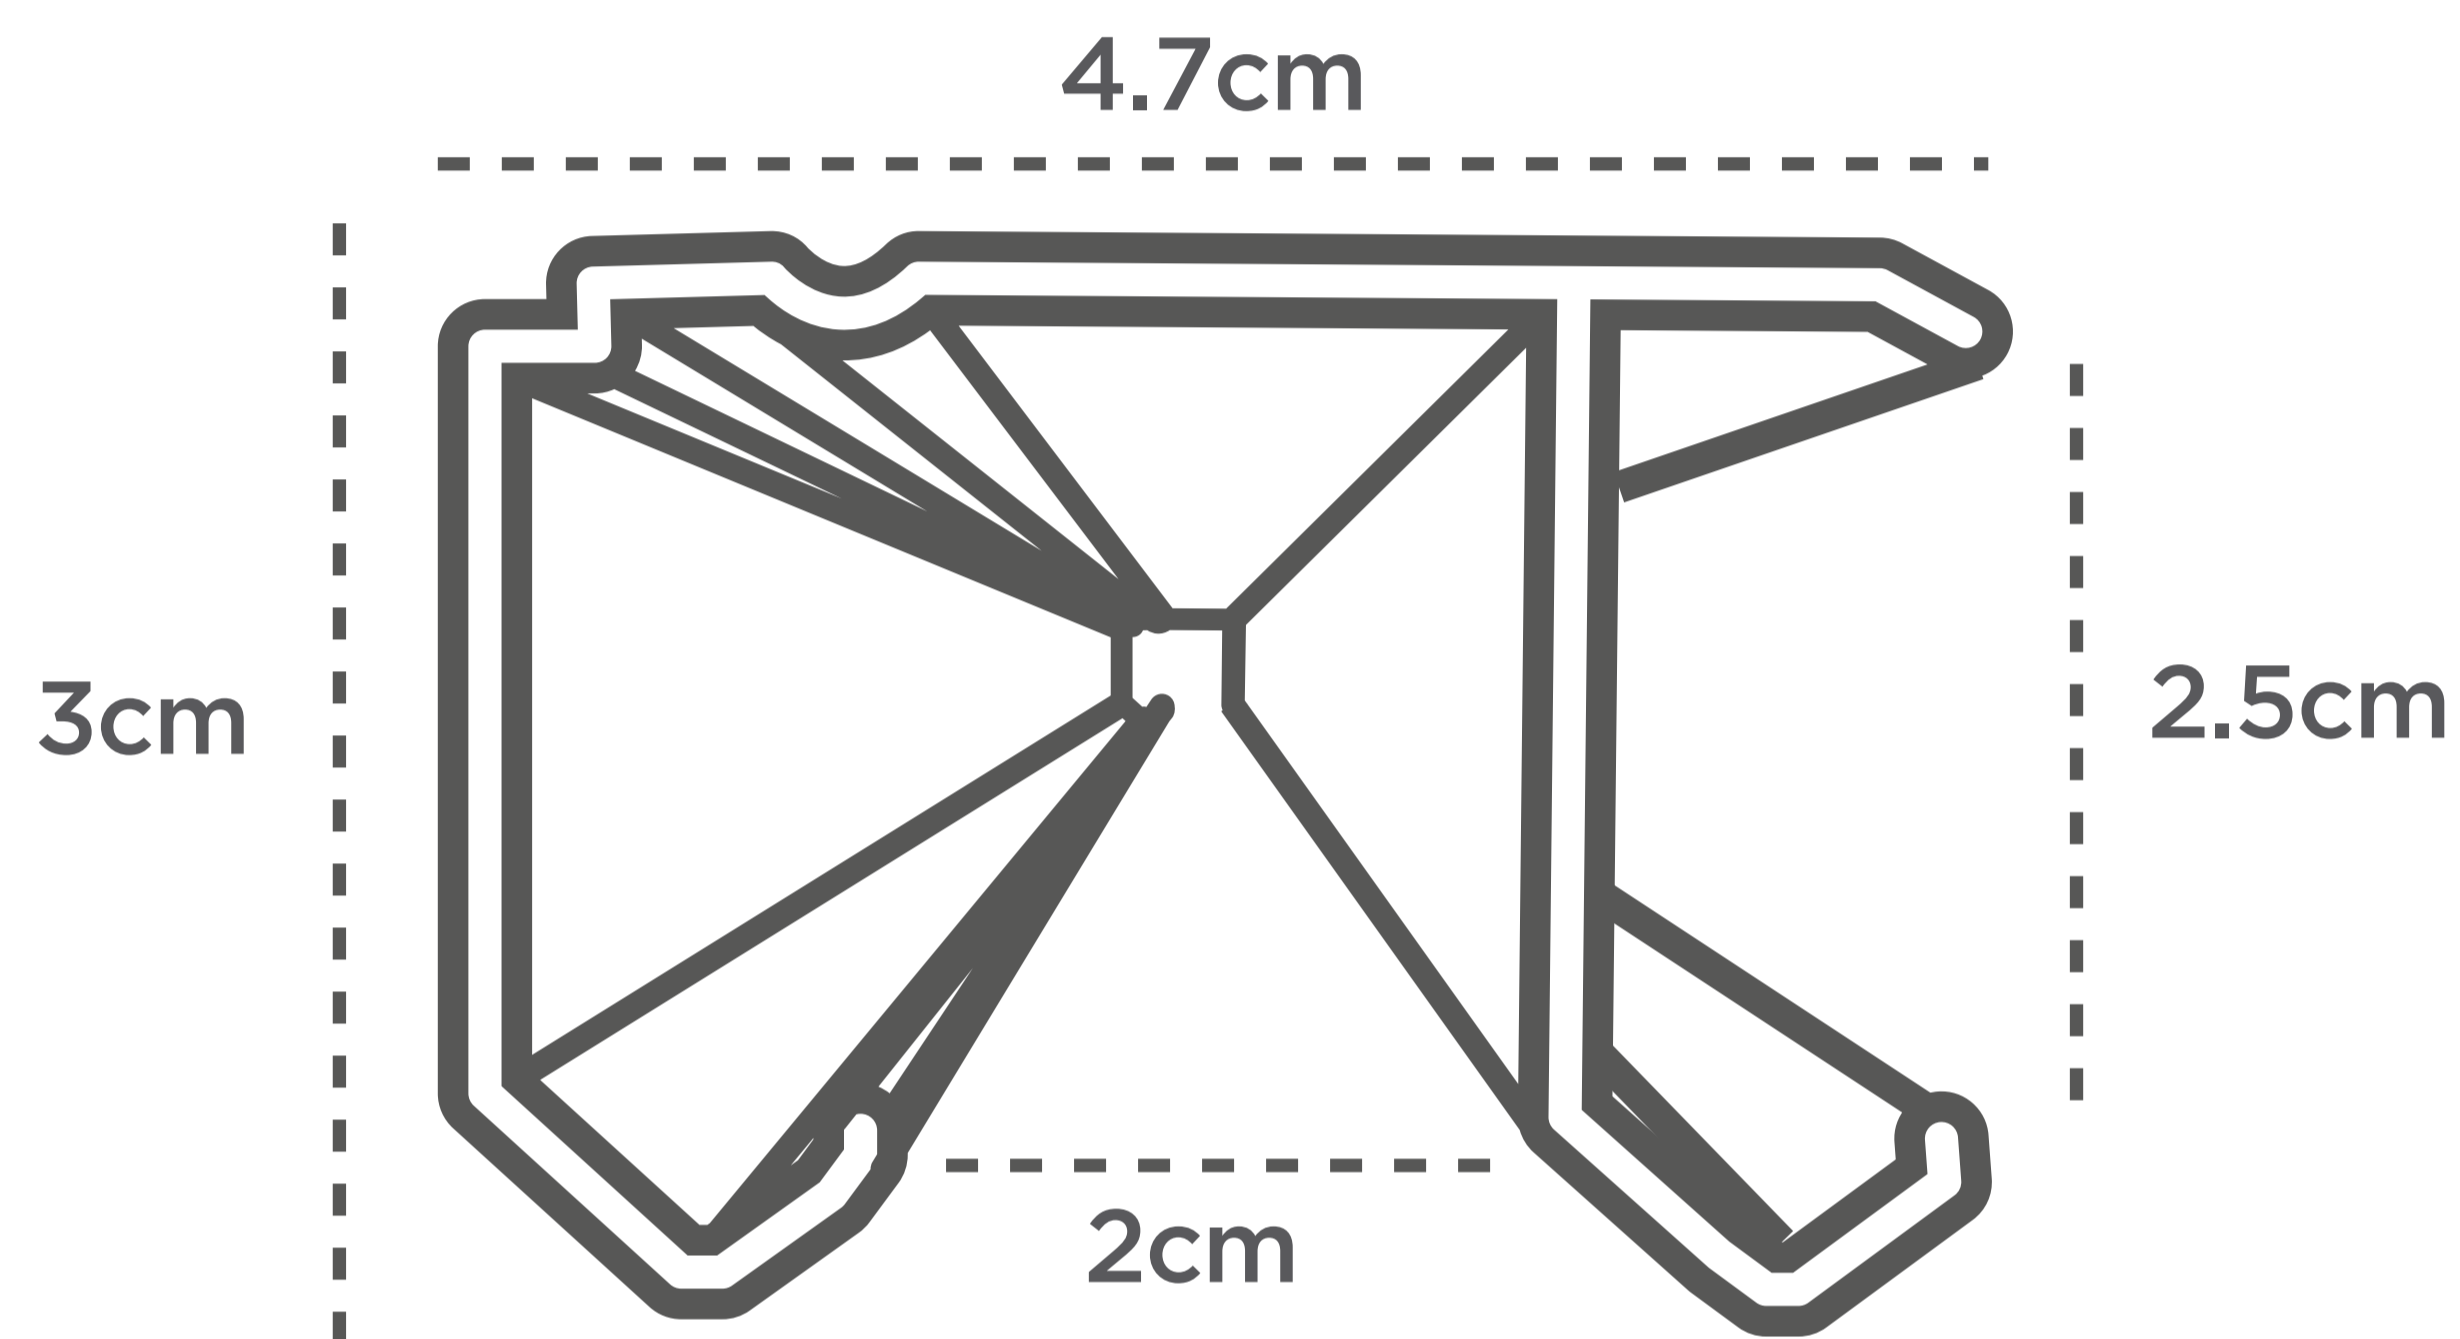

SISTEMA 1000

Modulo de instalación

PERFIL DE ALUMUNIO

Sistema de closet para puertas traslapadas

Medidas del Herraje

RODO DE SISTEMA 1000 DOBLE

Medidas del Herraje

RODOS DEL SISTEMA

TOPE DEL SISTEMA

GUIA ARMADA

GUIAS DEL SISTEMA

RODO DE SISTEMA 1000 SIMPLE

Medidas del Herraje

RODO SIMPLE

TOPE DEL SISTEMA

GUIAS DEL SISTEMA

GUIA ARMADA

USO DE SISTEMA 1000

VISTA LATERAL

VISTA PORTERIOR

VISTA GENERAL

SET INCLUYE

Perfil 1000

- 1 riel de 3 metros superior para dos hojas

Rodo doble

- 1 guía para dos puertas (accesorios ajustables)
- 4 rodos para dos puertas
- 1 tope para puertas corredizas
- Tornillos de instalación

Rodo simple

- 1 guía para dos puertas (accesorios ajustables)
- 4 rodos para dos puertas
- 1 tope para puertas corredizas
- Tornillos de instalación