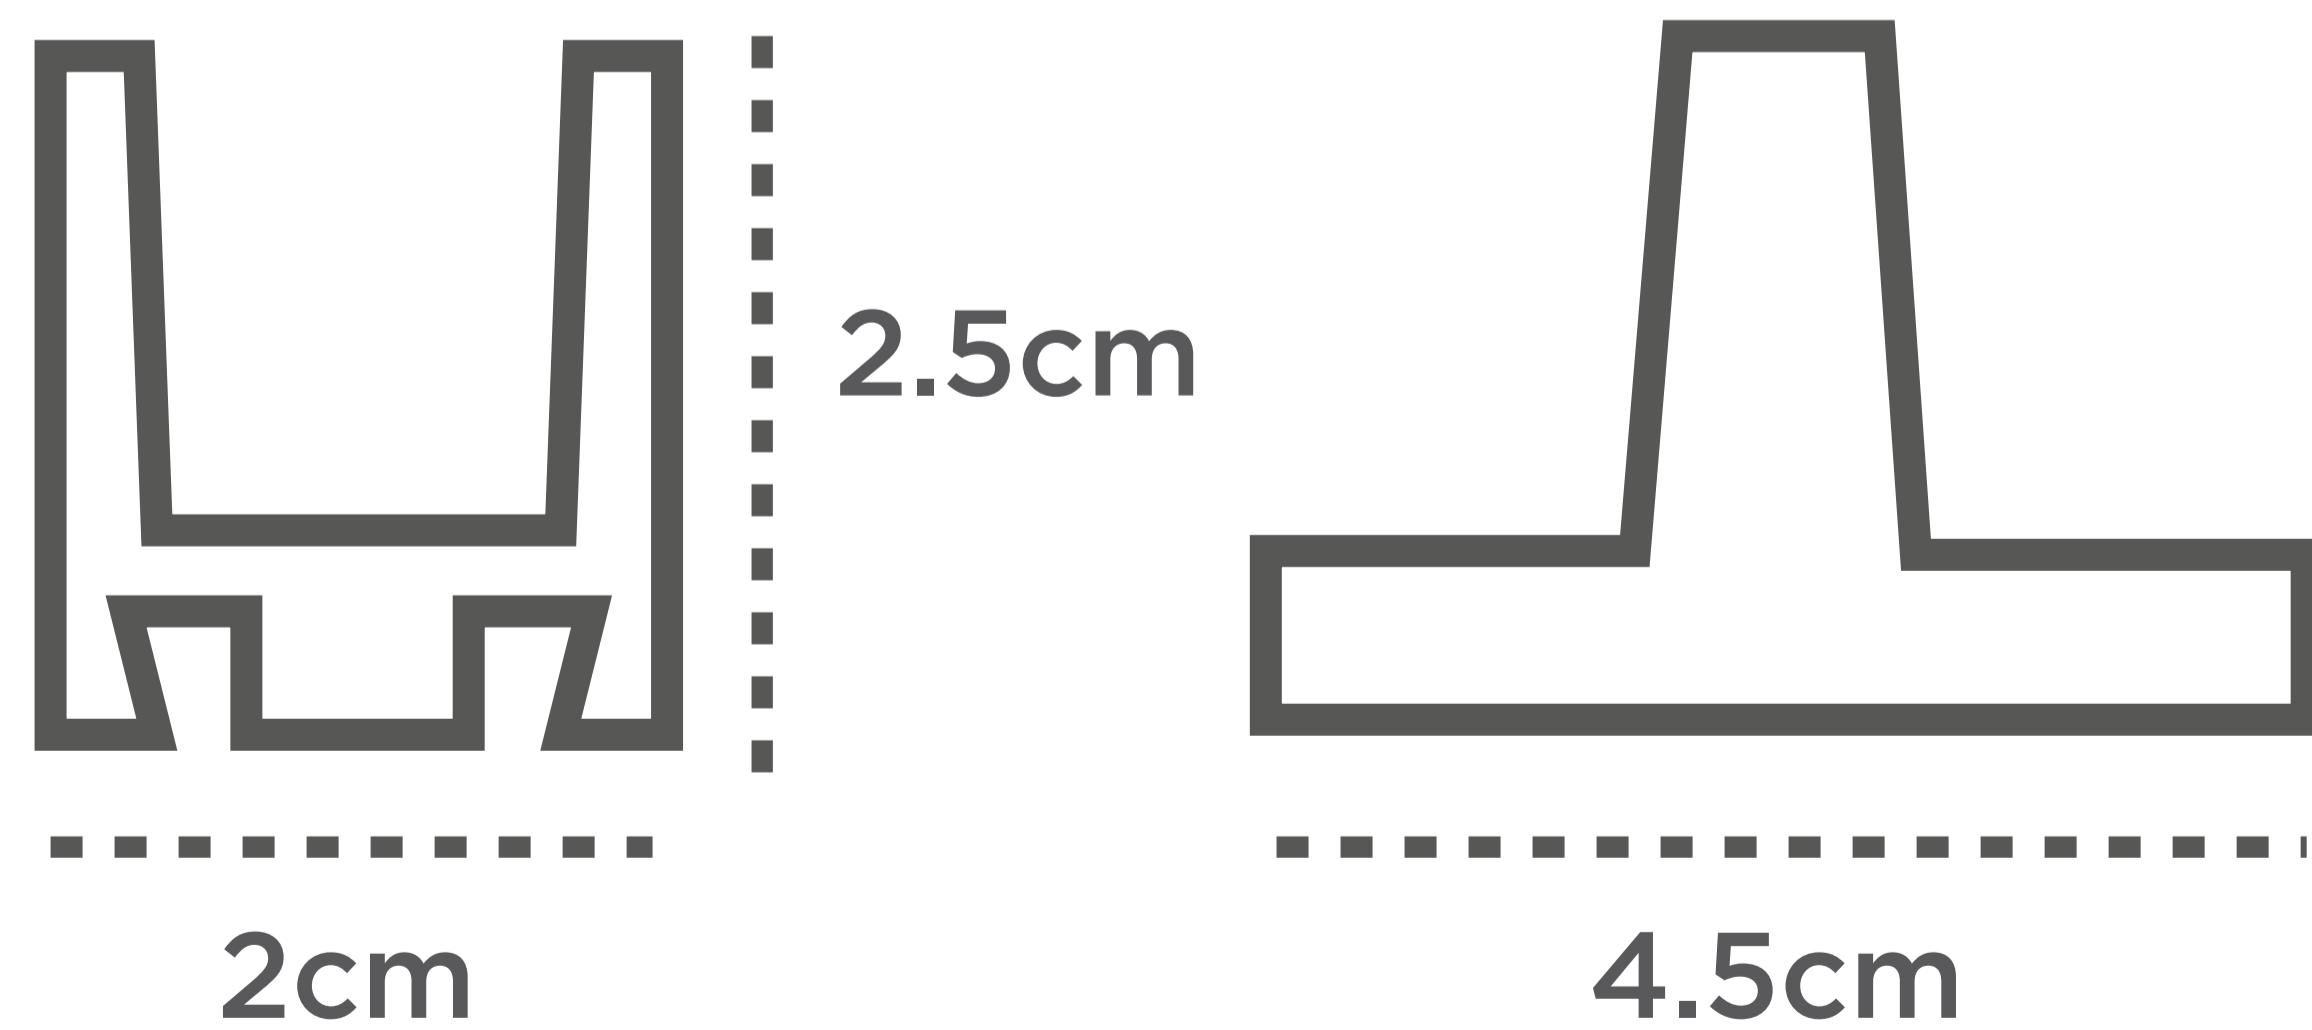

SISTEMA 1000

Modulo de instalación

PERFIL DE ALUMUNIO

Sistema de closet para puertas traslapadas

Medidas del Herraje

RODO DE SISTEMA 1000 DOBLE

Medidas del Herraje

RODOS DEL SISTEMA

TOPE DEL SISTEMA

GUIA ARMADA

GUIAS DEL SISTEMA

RODO DE SISTEMA 1000 SIMPLE

Medidas del Herraje

RODO SIMPLE

TOPE DEL SISTEMA

GUIAS DEL SISTEMA

GUIA ARMADA

USO DE SISTEMA 1000

VISTA LATERAL

VISTA PORTERIOR

VISTA GENERAL

SET INCLUYE

Perfil 1000

- 1 riel de 3 metros superior para dos hojas

Rodo doble

- 1 guía para dos puertas (accesorios ajustables)
- 4 rodos para dos puertas
- 1 tope para puertas corredizas
- Tornillos de instalación

Rodo simple

- 1 guía para dos puertas (accesorios ajustables)
- 4 rodos para dos puertas
- 1 tope para puertas corredizas
- Tornillos de instalación