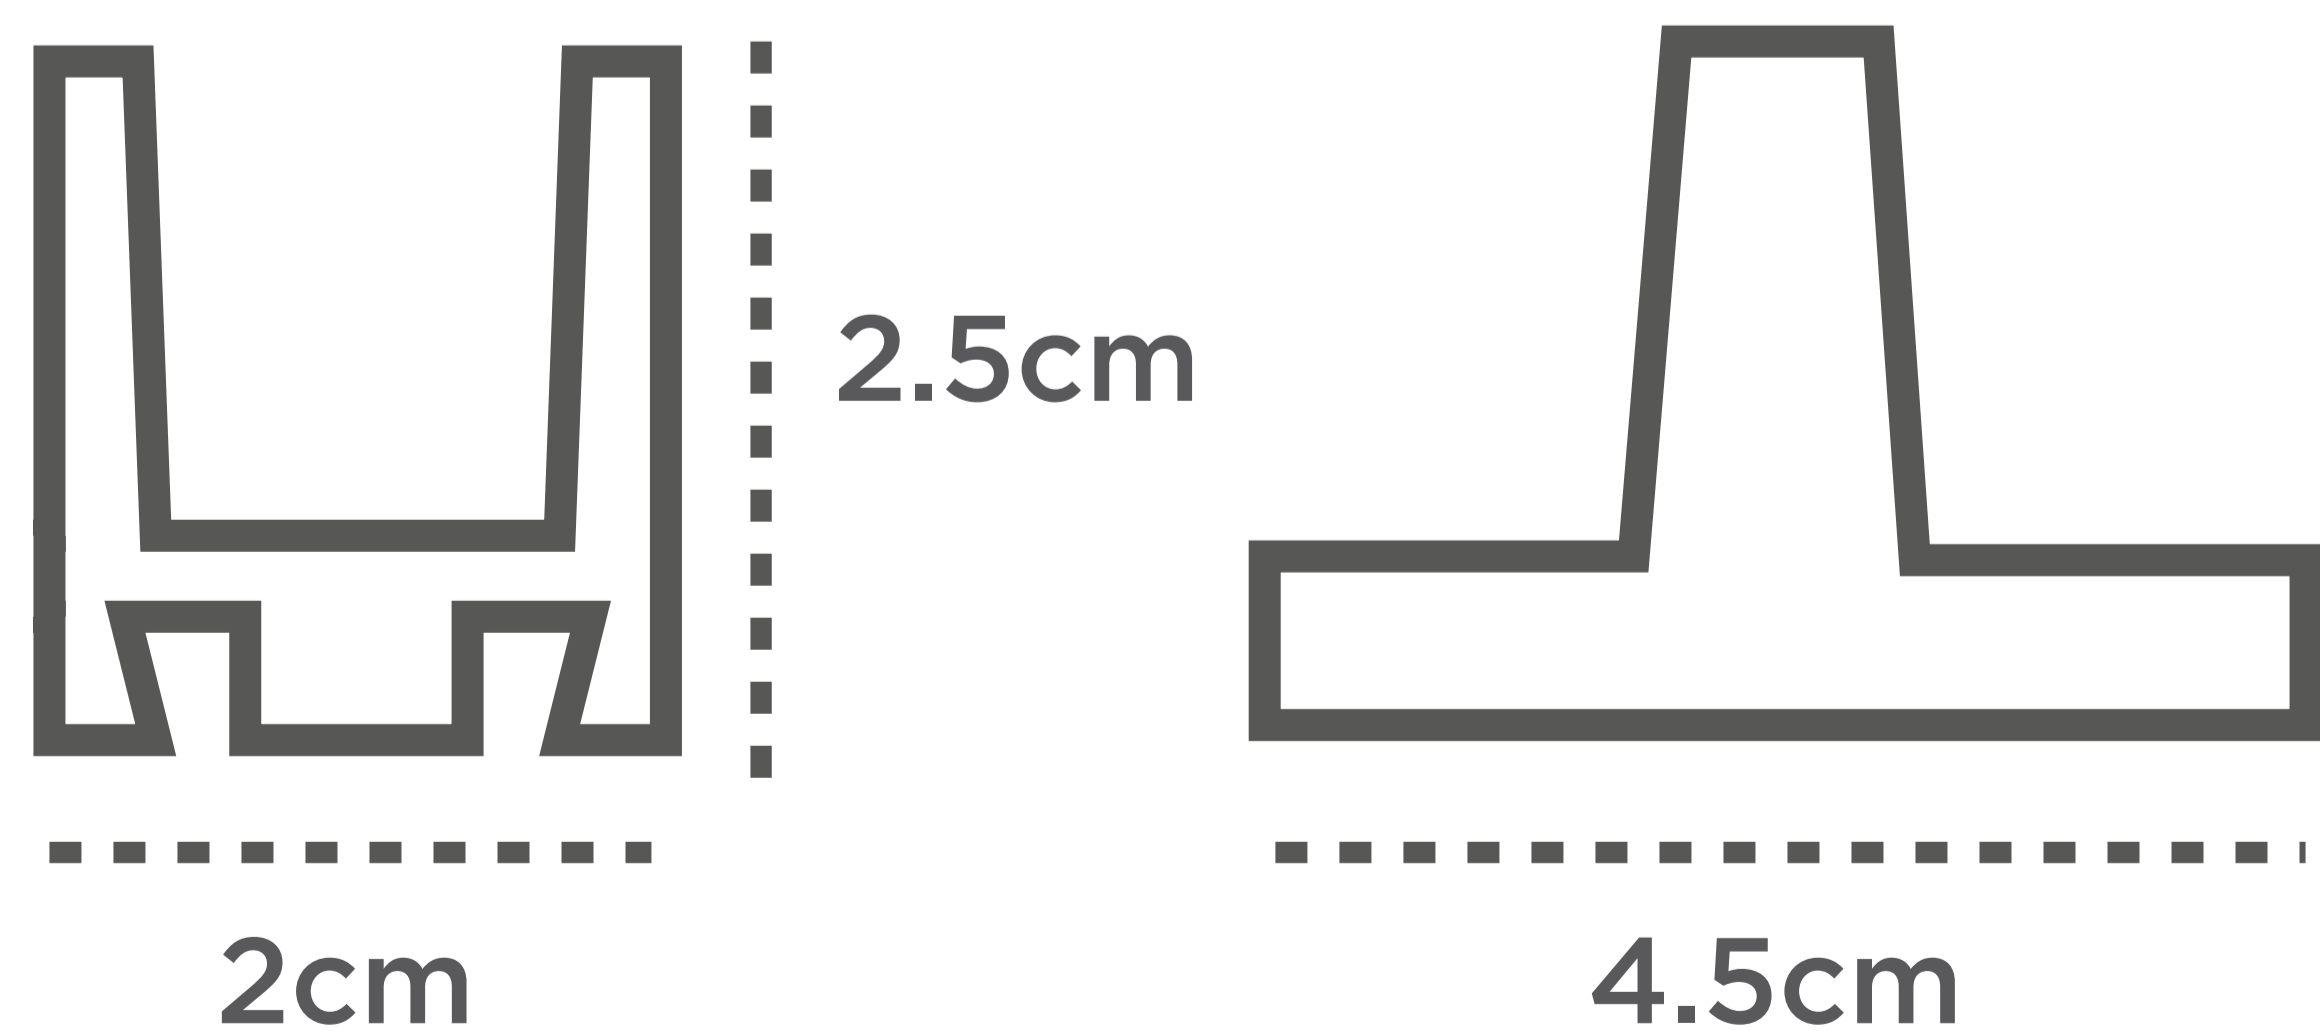

SISTEMA 1000

Modulo de instalación

PERFIL DE ALUMUNIO

Sistema de closet para puertas traslapadas

Medidas del Herraje

RODO DE SISTEMA 1000 DOBLE

Medidas del Herraje

RODOS DEL SISTEMA

TOPE DEL SISTEMA

GUIA ARMADA

GUIAS DEL SISTEMA

RODO DE SISTEMA 1000 SIMPLE

Medidas del Herraje

RODO SIMPLE

TOPE DEL SISTEMA

GUIAS DEL SISTEMA

GUIA ARMADA

USO DE SISTEMA 1000

VISTA LATERAL

VISTA PORTERIOR

VISTA GENERAL

SET INCLUYE

Perfil 1000

- 1 riel de 3 metros superior para dos hojas

Rodo doble

- 1 guía para dos puertas (accesorios ajustables)
- 4 rodos para dos puertas
- 1 tope para puertas corredizas
- Tornillos de instalación

Rodo simple

- 1 guía para dos puertas (accesorios ajustables)
- 4 rodos para dos puertas
- 1 tope para puertas corredizas
- Tornillos de instalación