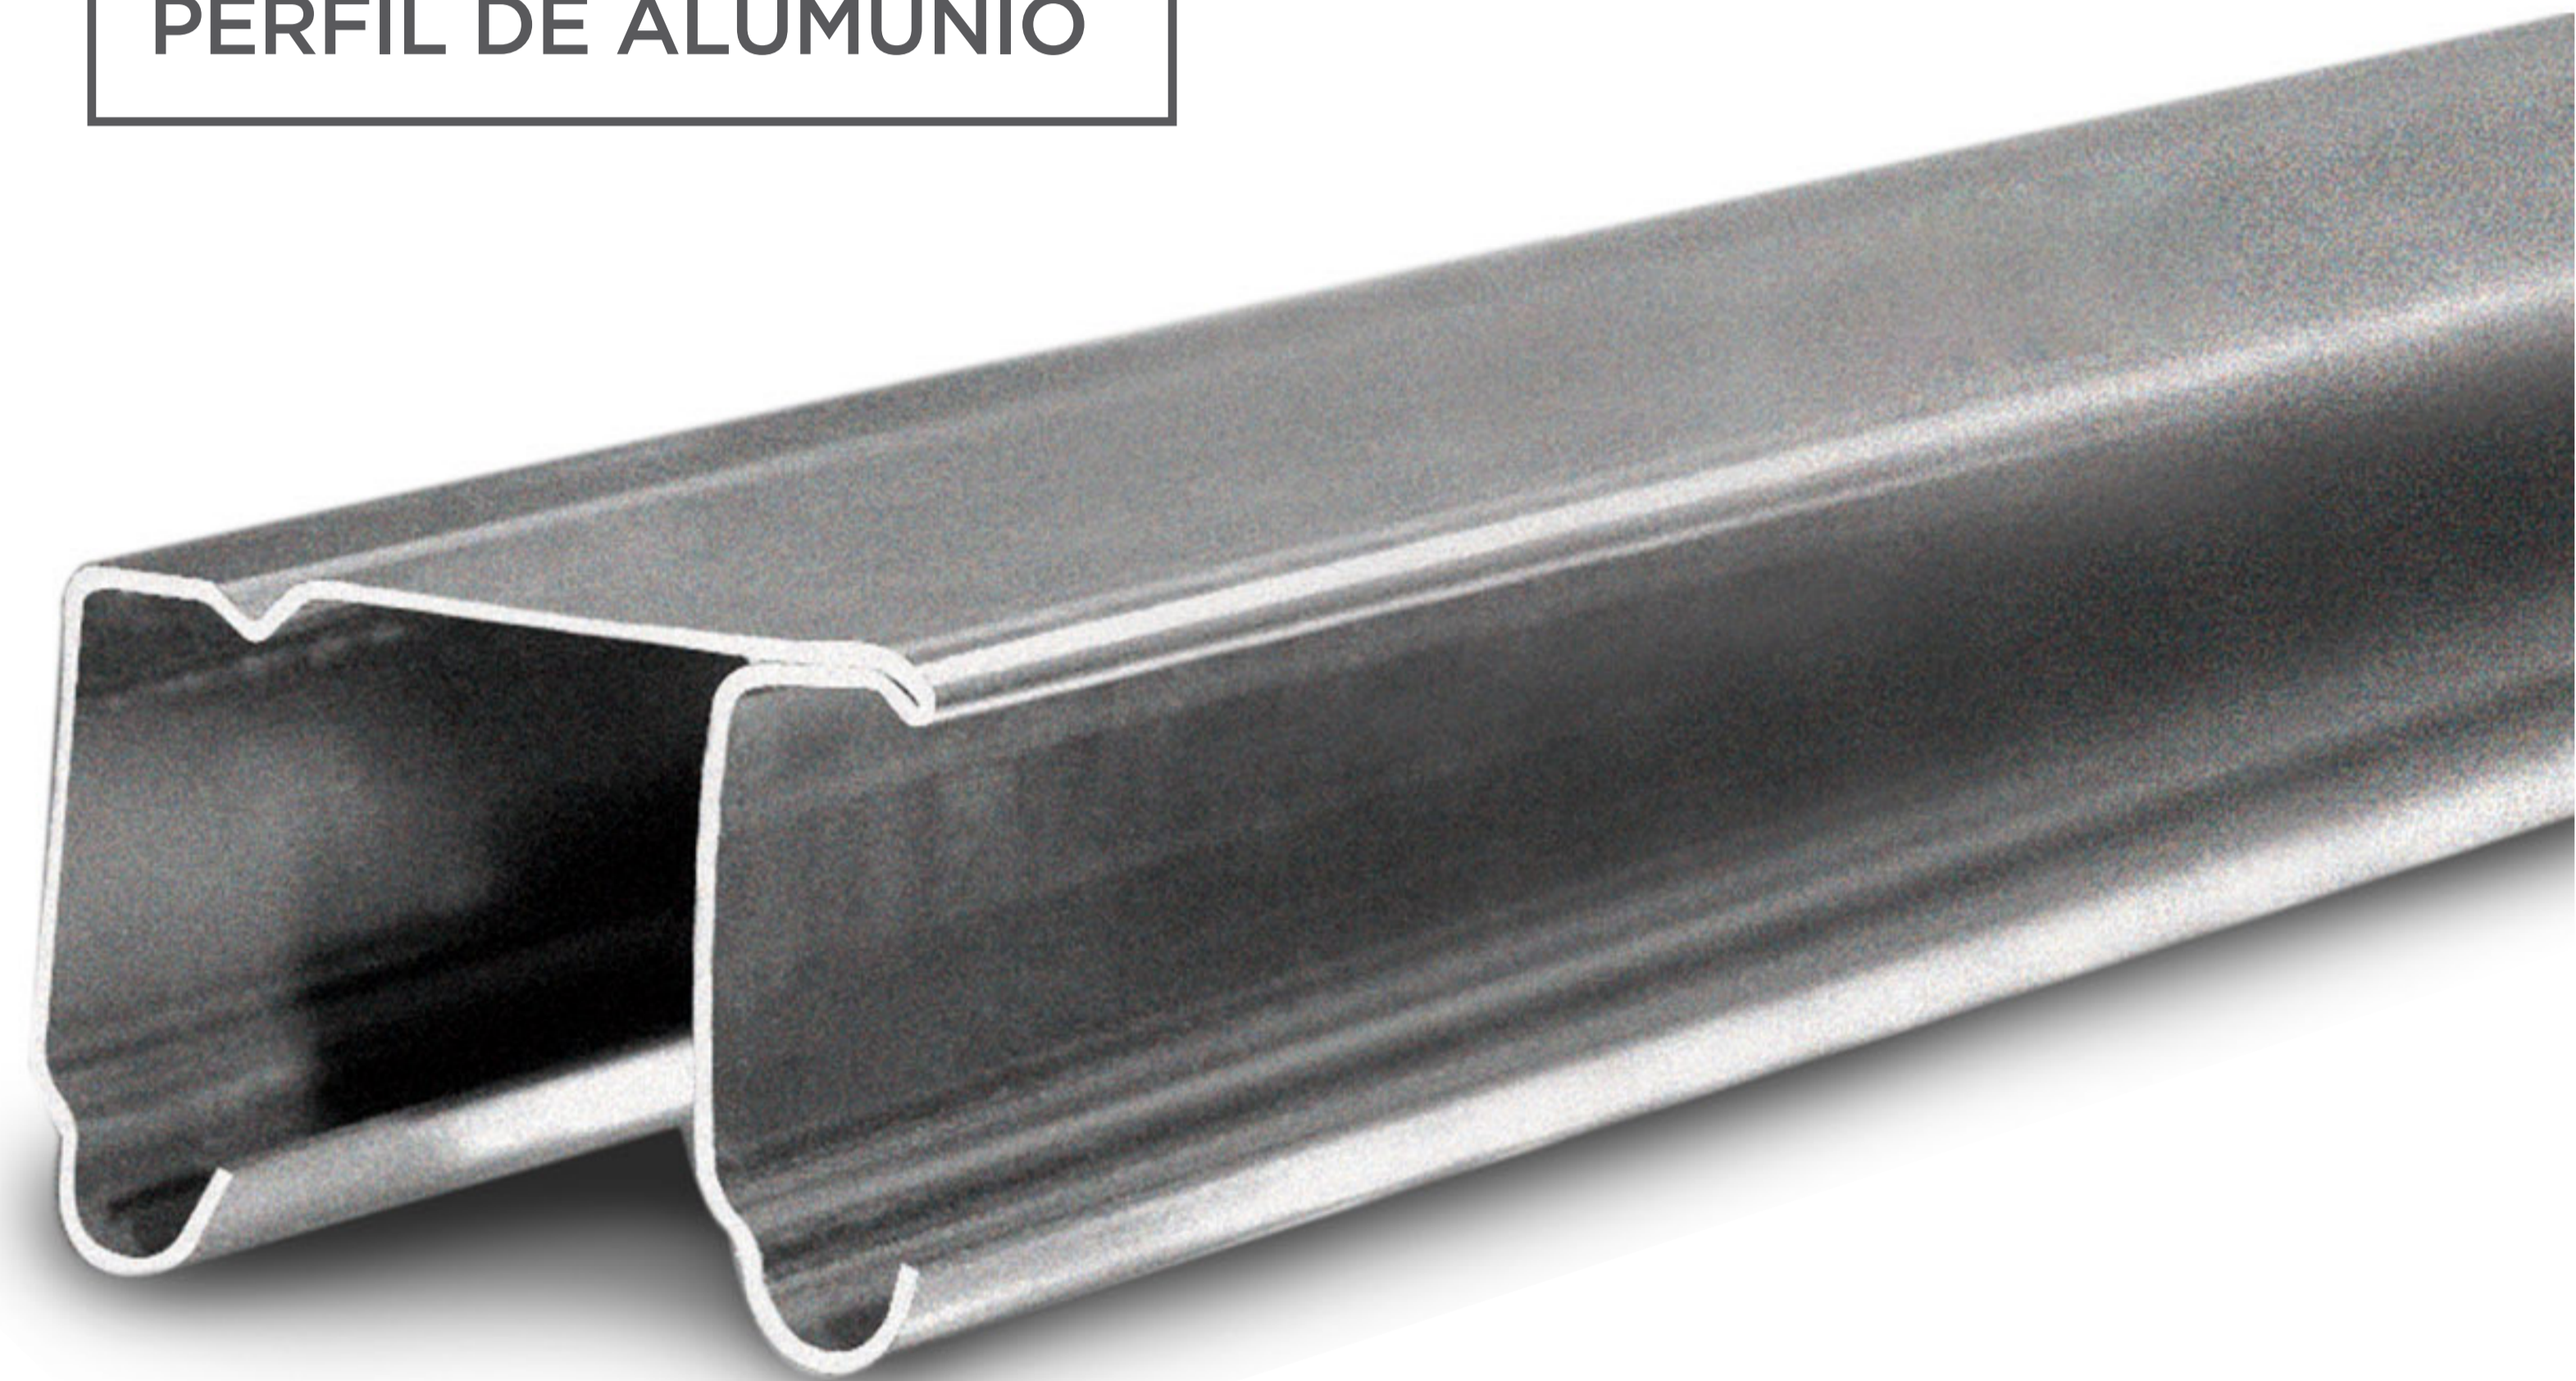

SISTEMA 1000

Modulo de instalación

PERFIL DE ALUMUNIO

Sistema de closet para puertas traslapadas

Medidas del Herraje

RODO DE SISTEMA 1000 DOBLE

Medidas del Herraje

RODOS DEL SISTEMA