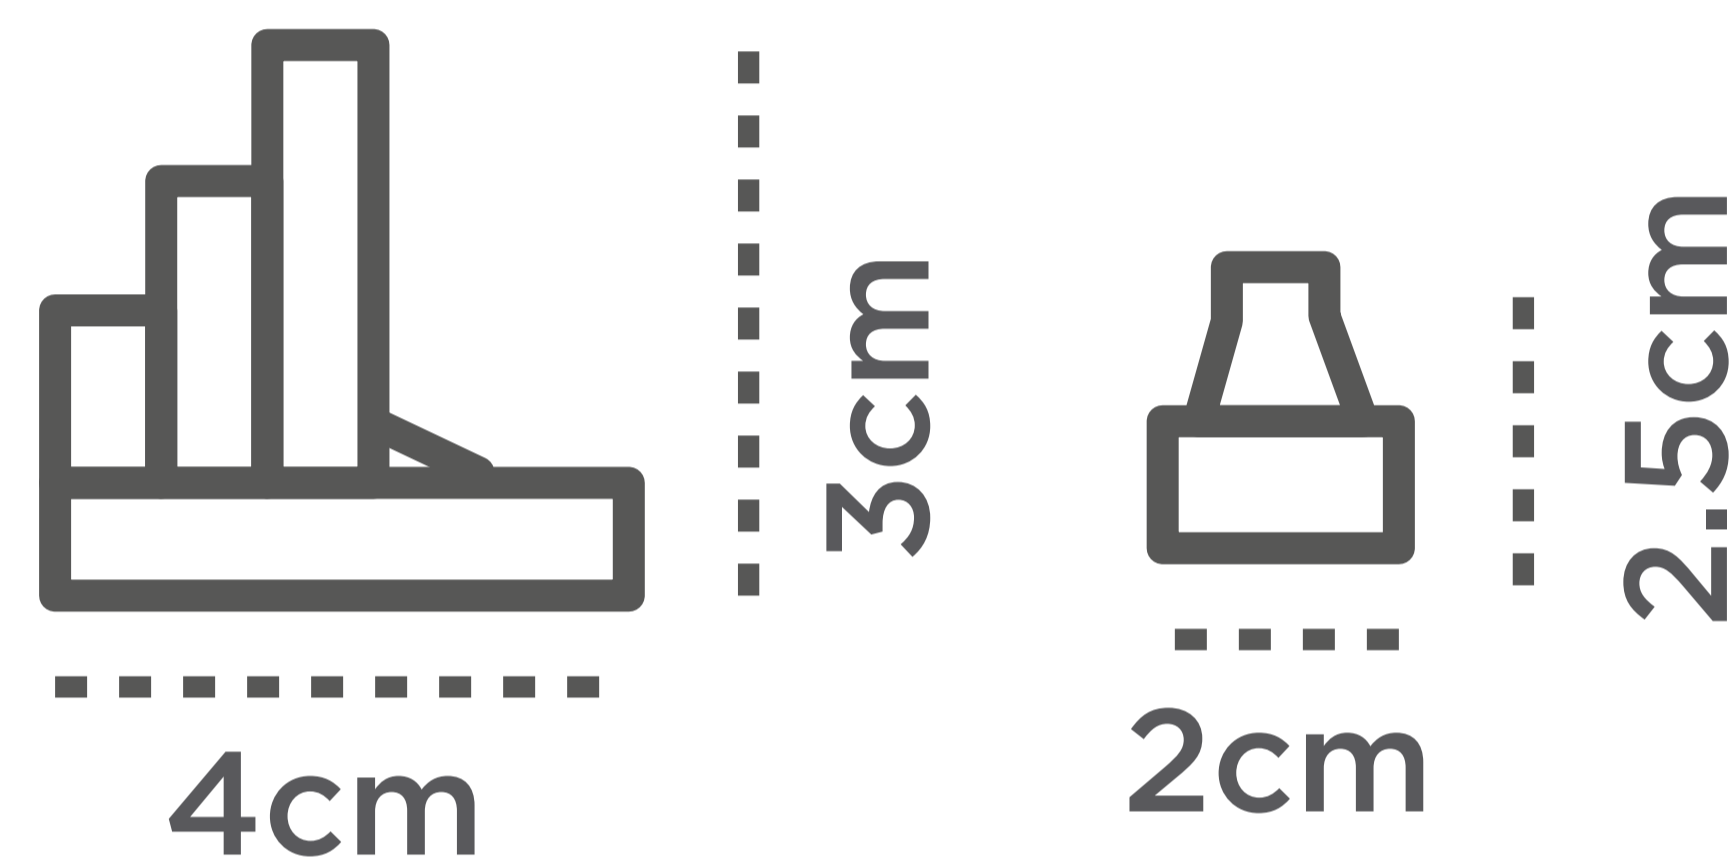

SISTEMA 1000

Modulo de instalación

PERFIL DE ALUMUNIO

Sistema de closet para puertas traslapadas

Medidas del Herraje

RODO DE SISTEMA 1000 DOBLE

Medidas del Herraje

RODOS DEL SISTEMA

TOPE DEL SISTEMA

GUIA ARMADA

GUIAS DEL SISTEMA

RODO DE SISTEMA 1000 SIMPLE

Medidas del Herraje

RODO SIMPLE

TOPE DEL SISTEMA

GUIAS DEL SISTEMA

GUIA ARMADA

USO DE SISTEMA 1000

VISTA LATERAL

VISTA PORTERIOR

VISTA GENERAL

SET INCLUYE

Perfil 1000

- 1 riel de 3 metros superior para dos hojas

Rodo doble

- 1 guía para dos puertas (accesorios ajustables)
- 4 rodos para dos puertas
- 1 tope para puertas corredizas
- Tornillos de instalación

Rodo simple

- 1 guía para dos puertas (accesorios ajustables)
- 4 rodos para dos puertas
- 1 tope para puertas corredizas
- Tornillos de instalación