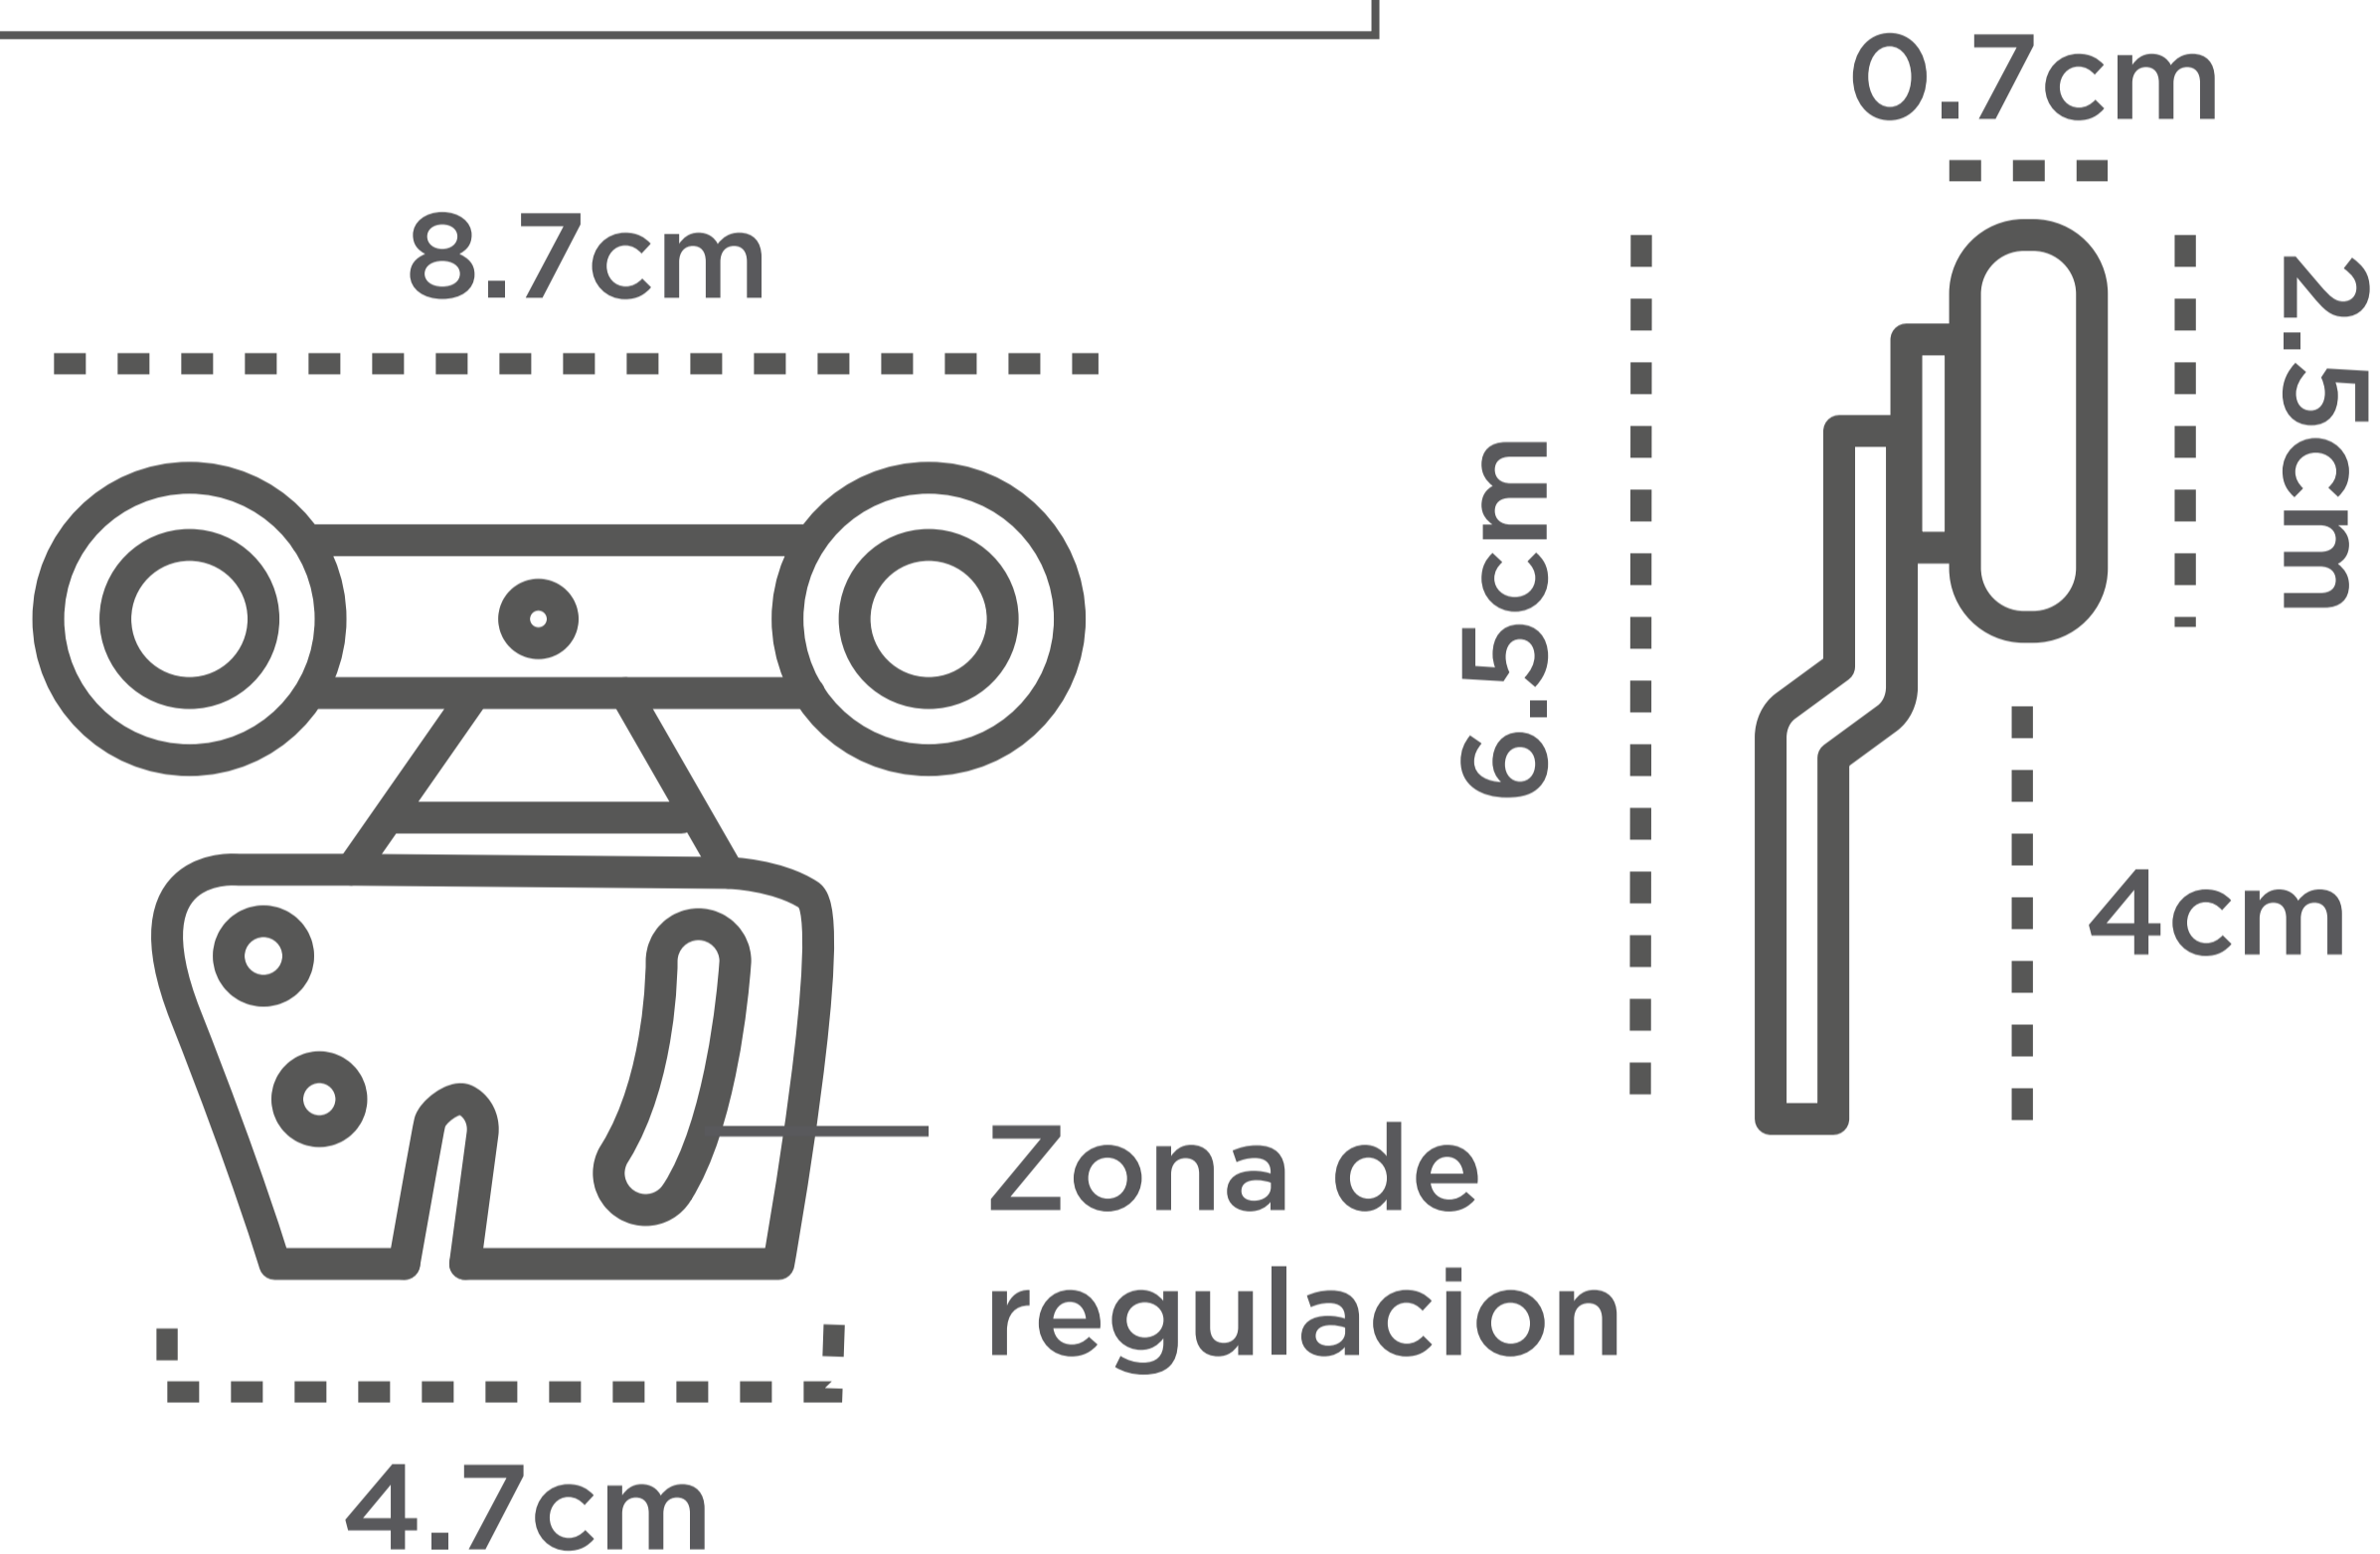

SISTEMA 1000

Modulo de instalación

PERFIL DE ALUMUNIO

Sistema de closet para puertas traslapadas

Medidas del Herraje

RODO DE SISTEMA 1000 DOBLE

Medidas del Herraje

RODOS DEL SISTEMA

TOPE DEL SISTEMA

GUIA ARMADA

GUIAS DEL SISTEMA

RODO DE SISTEMA 1000 SIMPLE

Medidas del Herraje

RODO SIMPLE

TOPE DEL SISTEMA

GUIAS DEL SISTEMA

GUIA ARMADA

USO DE SISTEMA 1000

VISTA LATERAL

VISTA PORTERIOR

VISTA GENERAL

SET INCLUYE

Perfil 1000

- 1 riel de 3 metros superior para dos hojas

Rodo doble

- 1 guía para dos puertas (accesorios ajustables)
- 4 rodos para dos puertas
- 1 tope para puertas corredizas
- Tornillos de instalación

Rodo simple

- 1 guía para dos puertas (accesorios ajustables)
- 4 rodos para dos puertas
- 1 tope para puertas corredizas
- Tornillos de instalación