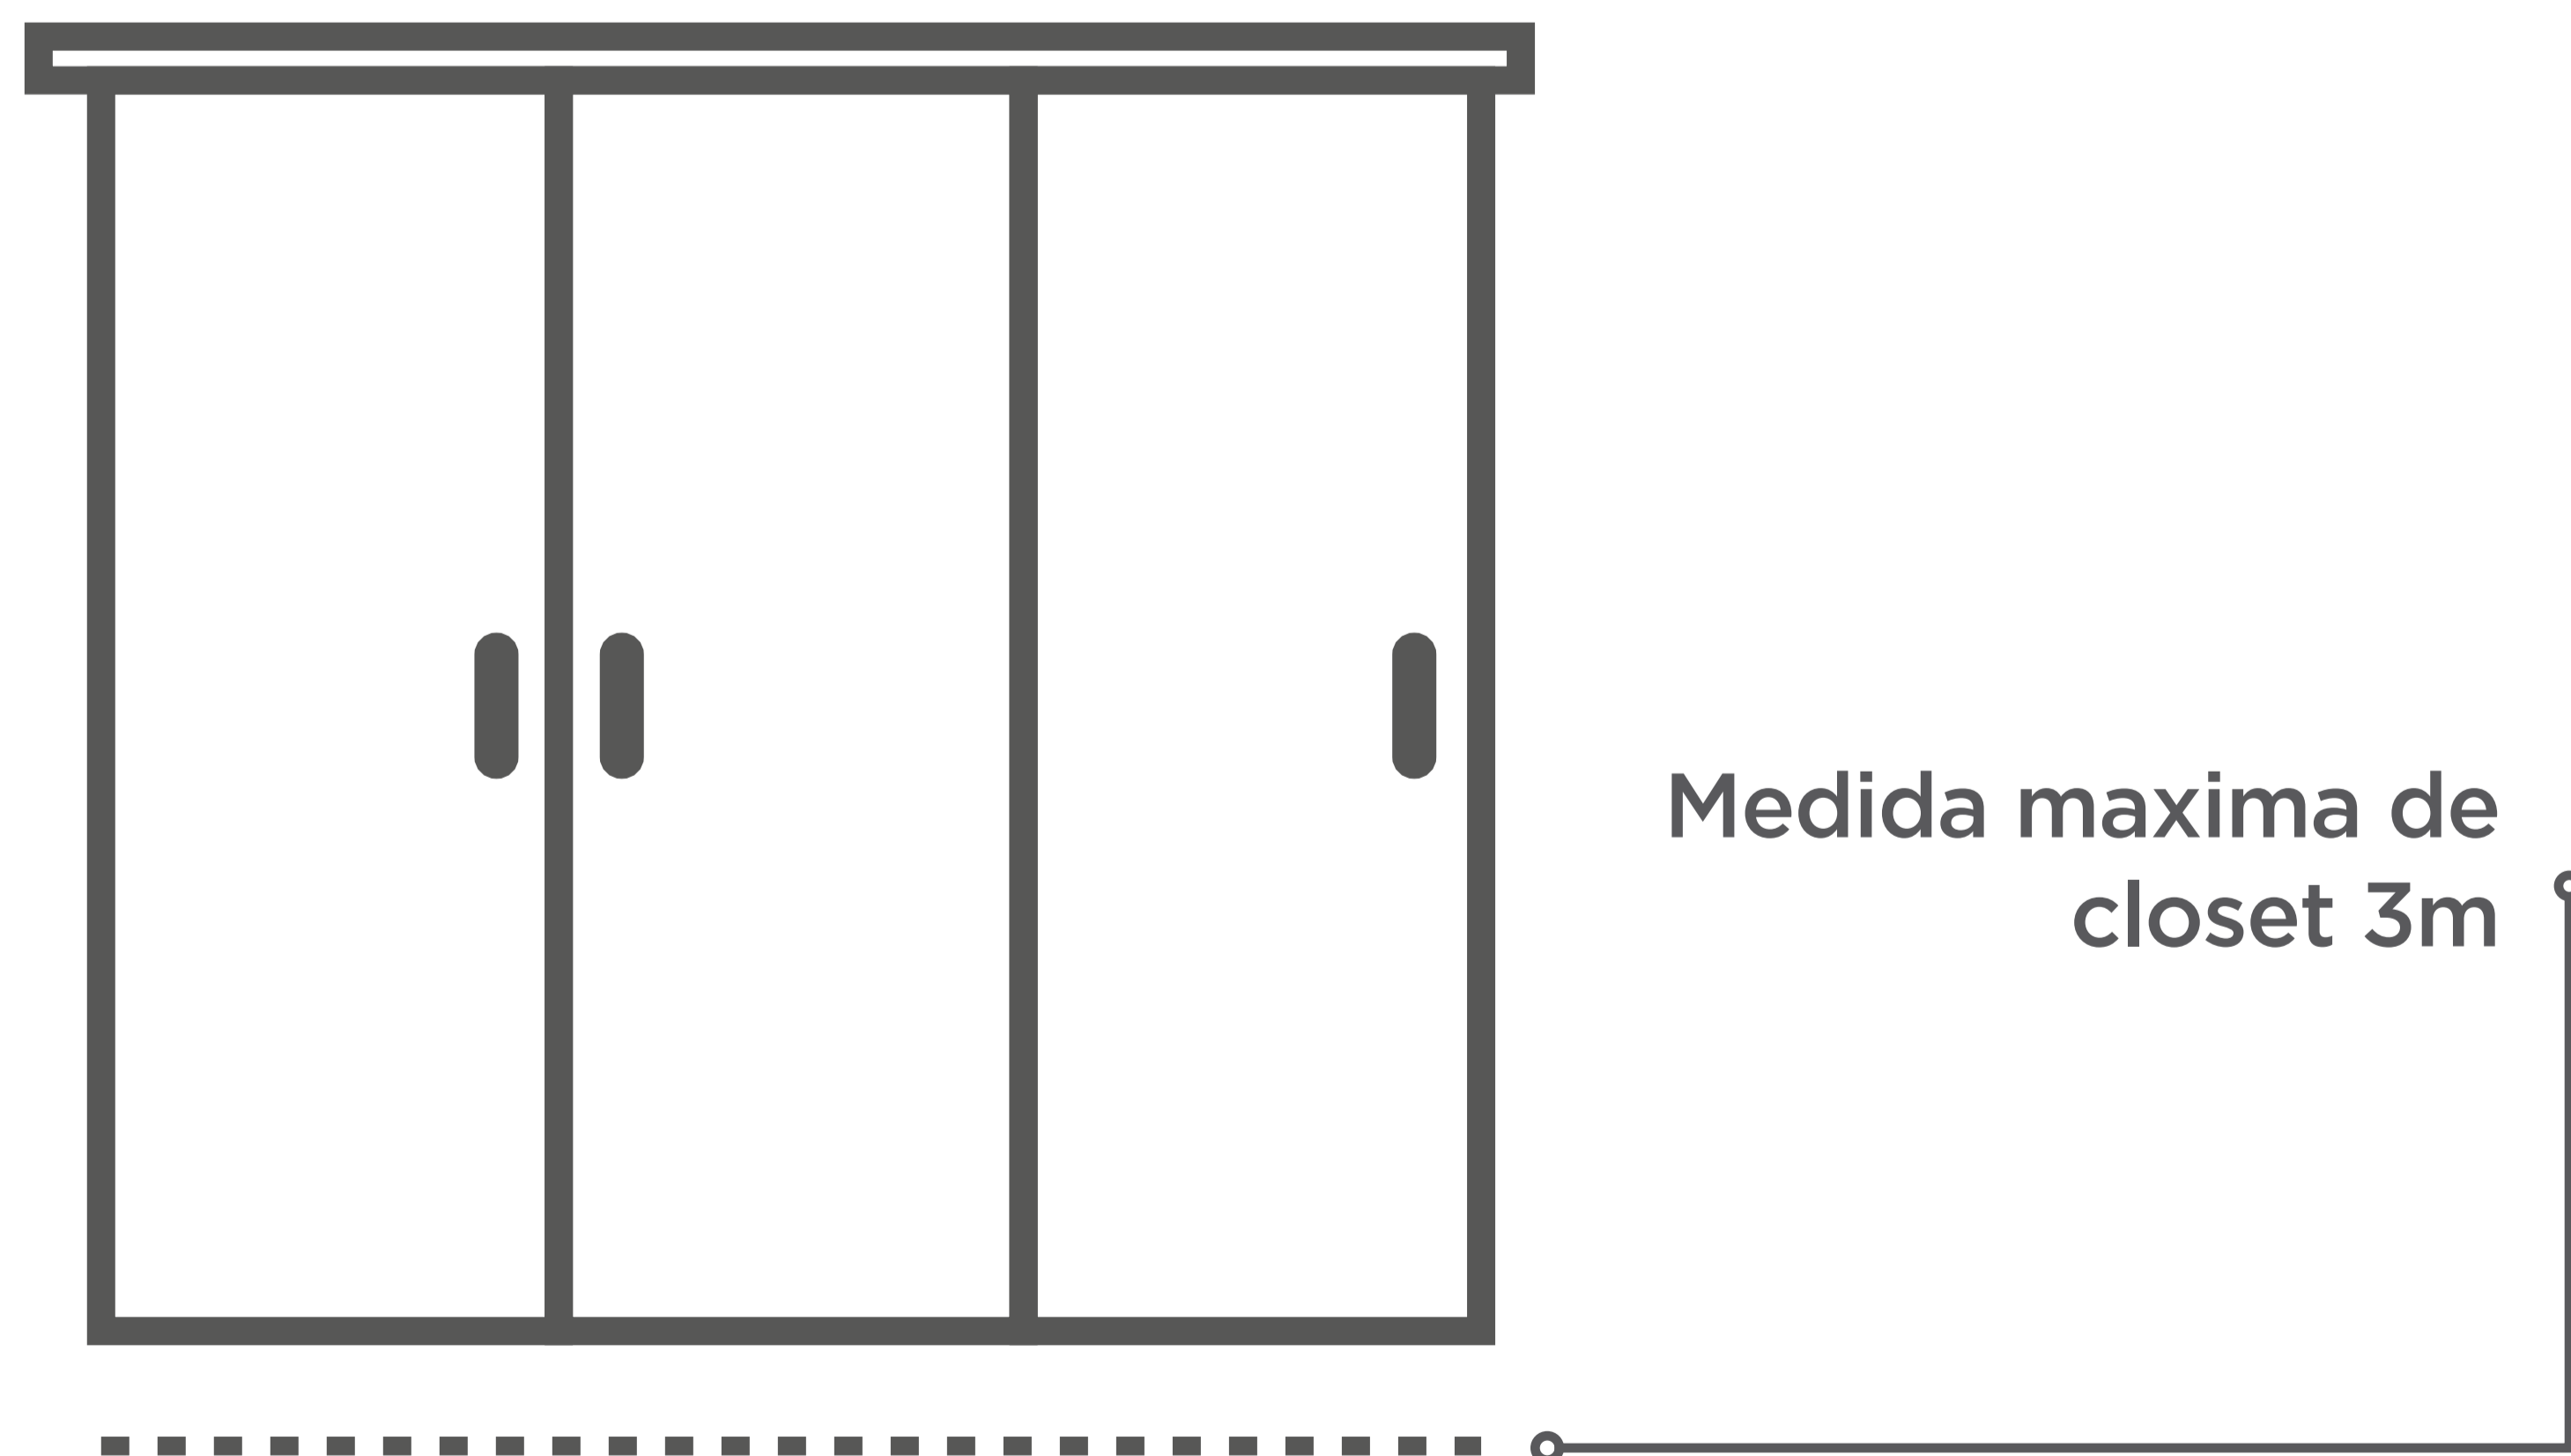

SISTEMA 1000

Modulo de instalación

PERFIL DE ALUMUNIO

Sistema de closet para puertas traslapadas

Medidas del Herraje

RODO DE SISTEMA 1000 DOBLE

Medidas del Herraje

RODOS DEL SISTEMA

TOPE DEL SISTEMA

GUIA ARMADA

GUIAS DEL SISTEMA

RODO DE SISTEMA 1000 SIMPLE

Medidas del Herraje

RODO SIMPLE

TOPE DEL SISTEMA

GUIAS DEL SISTEMA

GUIA ARMADA

USO DE SISTEMA 1000

VISTA LATERAL

VISTA PORTERIOR

VISTA GENERAL

SET INCLUYE

Perfil 1000

- 1 riel de 3 metros superior para dos hojas

Rodo doble

- 1 guía para dos puertas (accesorios ajustables)
- 4 rodos para dos puertas
- 1 tope para puertas corredizas
- Tornillos de instalación

Rodo simple

- 1 guía para dos puertas (accesorios ajustables)
- 4 rodos para dos puertas
- 1 tope para puertas corredizas
- Tornillos de instalación