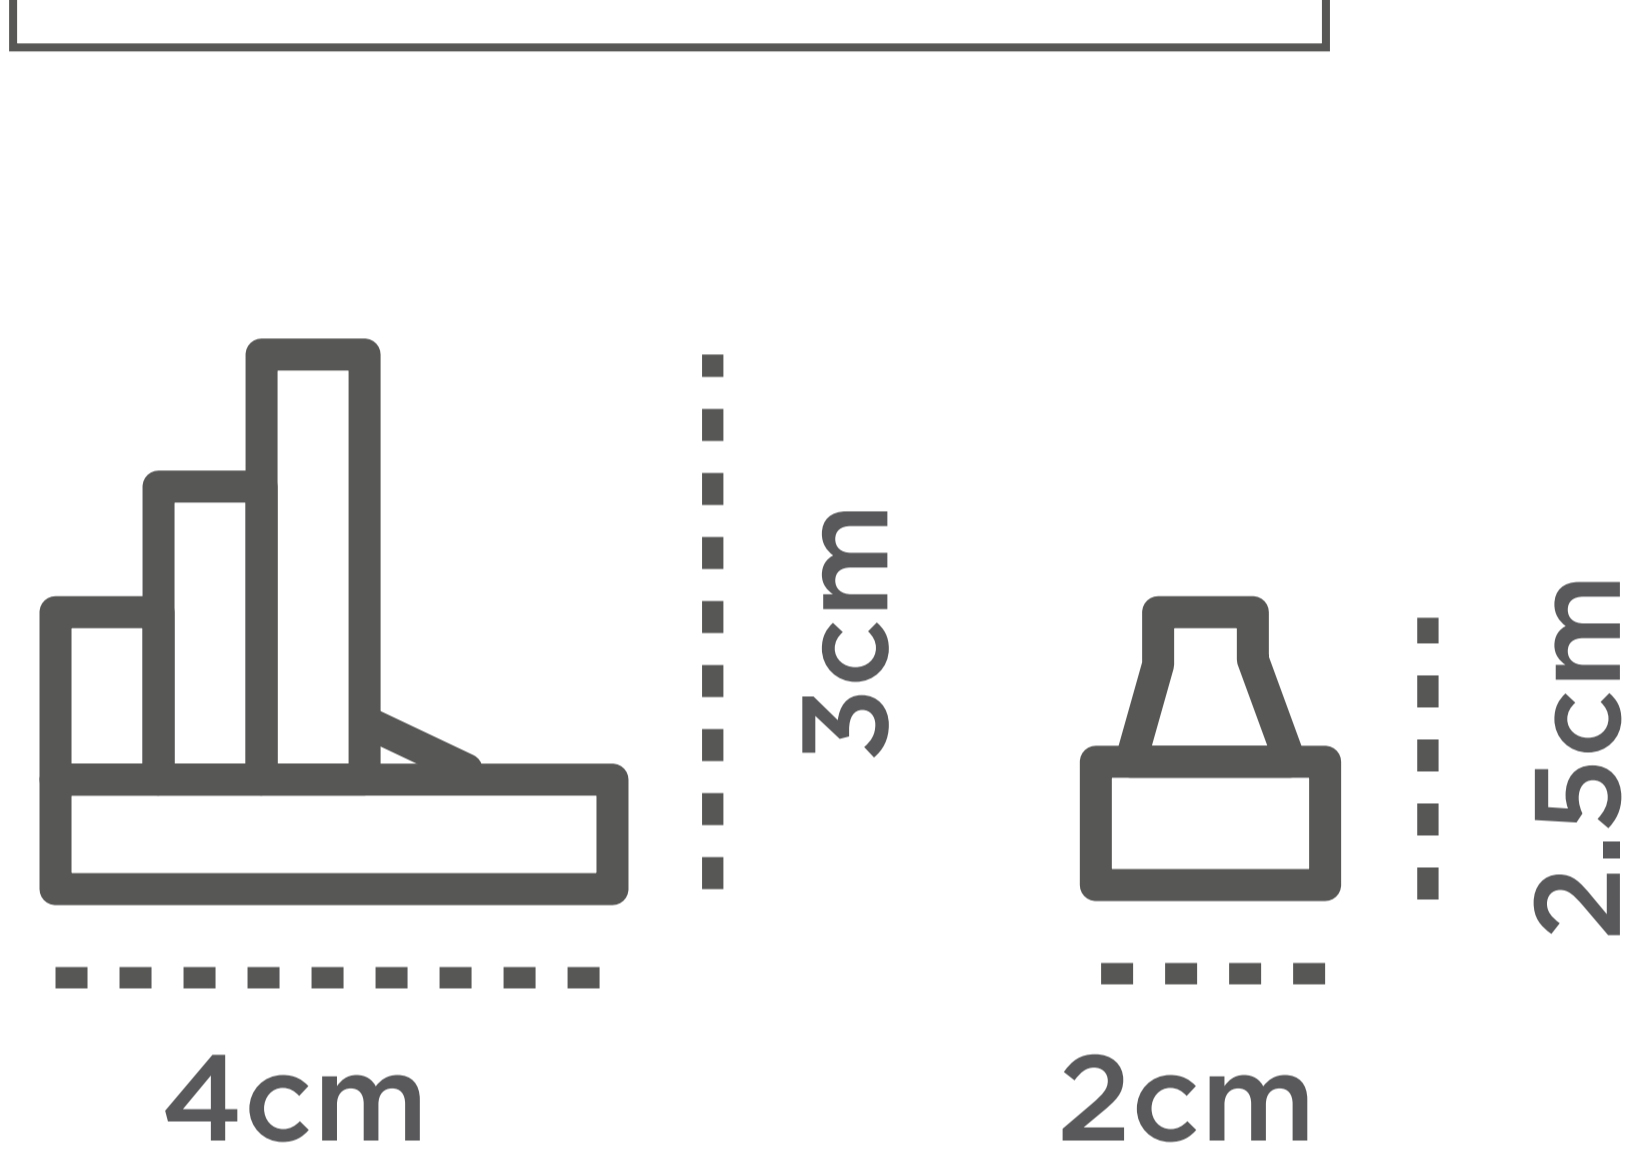

SISTEMA 1000

Modulo de instalación

PERFIL DE ALUMUNIO

Sistema de closet para puertas traslapadas

Medidas del Herraje

RODO DE SISTEMA 1000 DOBLE

Medidas del Herraje

RODOS DEL SISTEMA

TOPE DEL SISTEMA

GUIA ARMADA

GUIAS DEL SISTEMA

RODO DE SISTEMA 1000 SIMPLE

Medidas del Herraje

RODO SIMPLE

TOPE DEL SISTEMA

GUIAS DEL SISTEMA

GUIA ARMADA

USO DE SISTEMA 1000

VISTA LATERAL

VISTA PORTERIOR

VISTA GENERAL

SET INCLUYE

Perfil 1000

- 1 riel de 3 metros superior para dos hojas

Rodo doble

- 1 guía para dos puertas (accesorios ajustables)
- 4 rodos para dos puertas
- 1 tope para puertas corredizas
- Tornillos de instalación

Rodo simple

- 1 guía para dos puertas (accesorios ajustables)
- 4 rodos para dos puertas
- 1 tope para puertas corredizas
- Tornillos de instalación