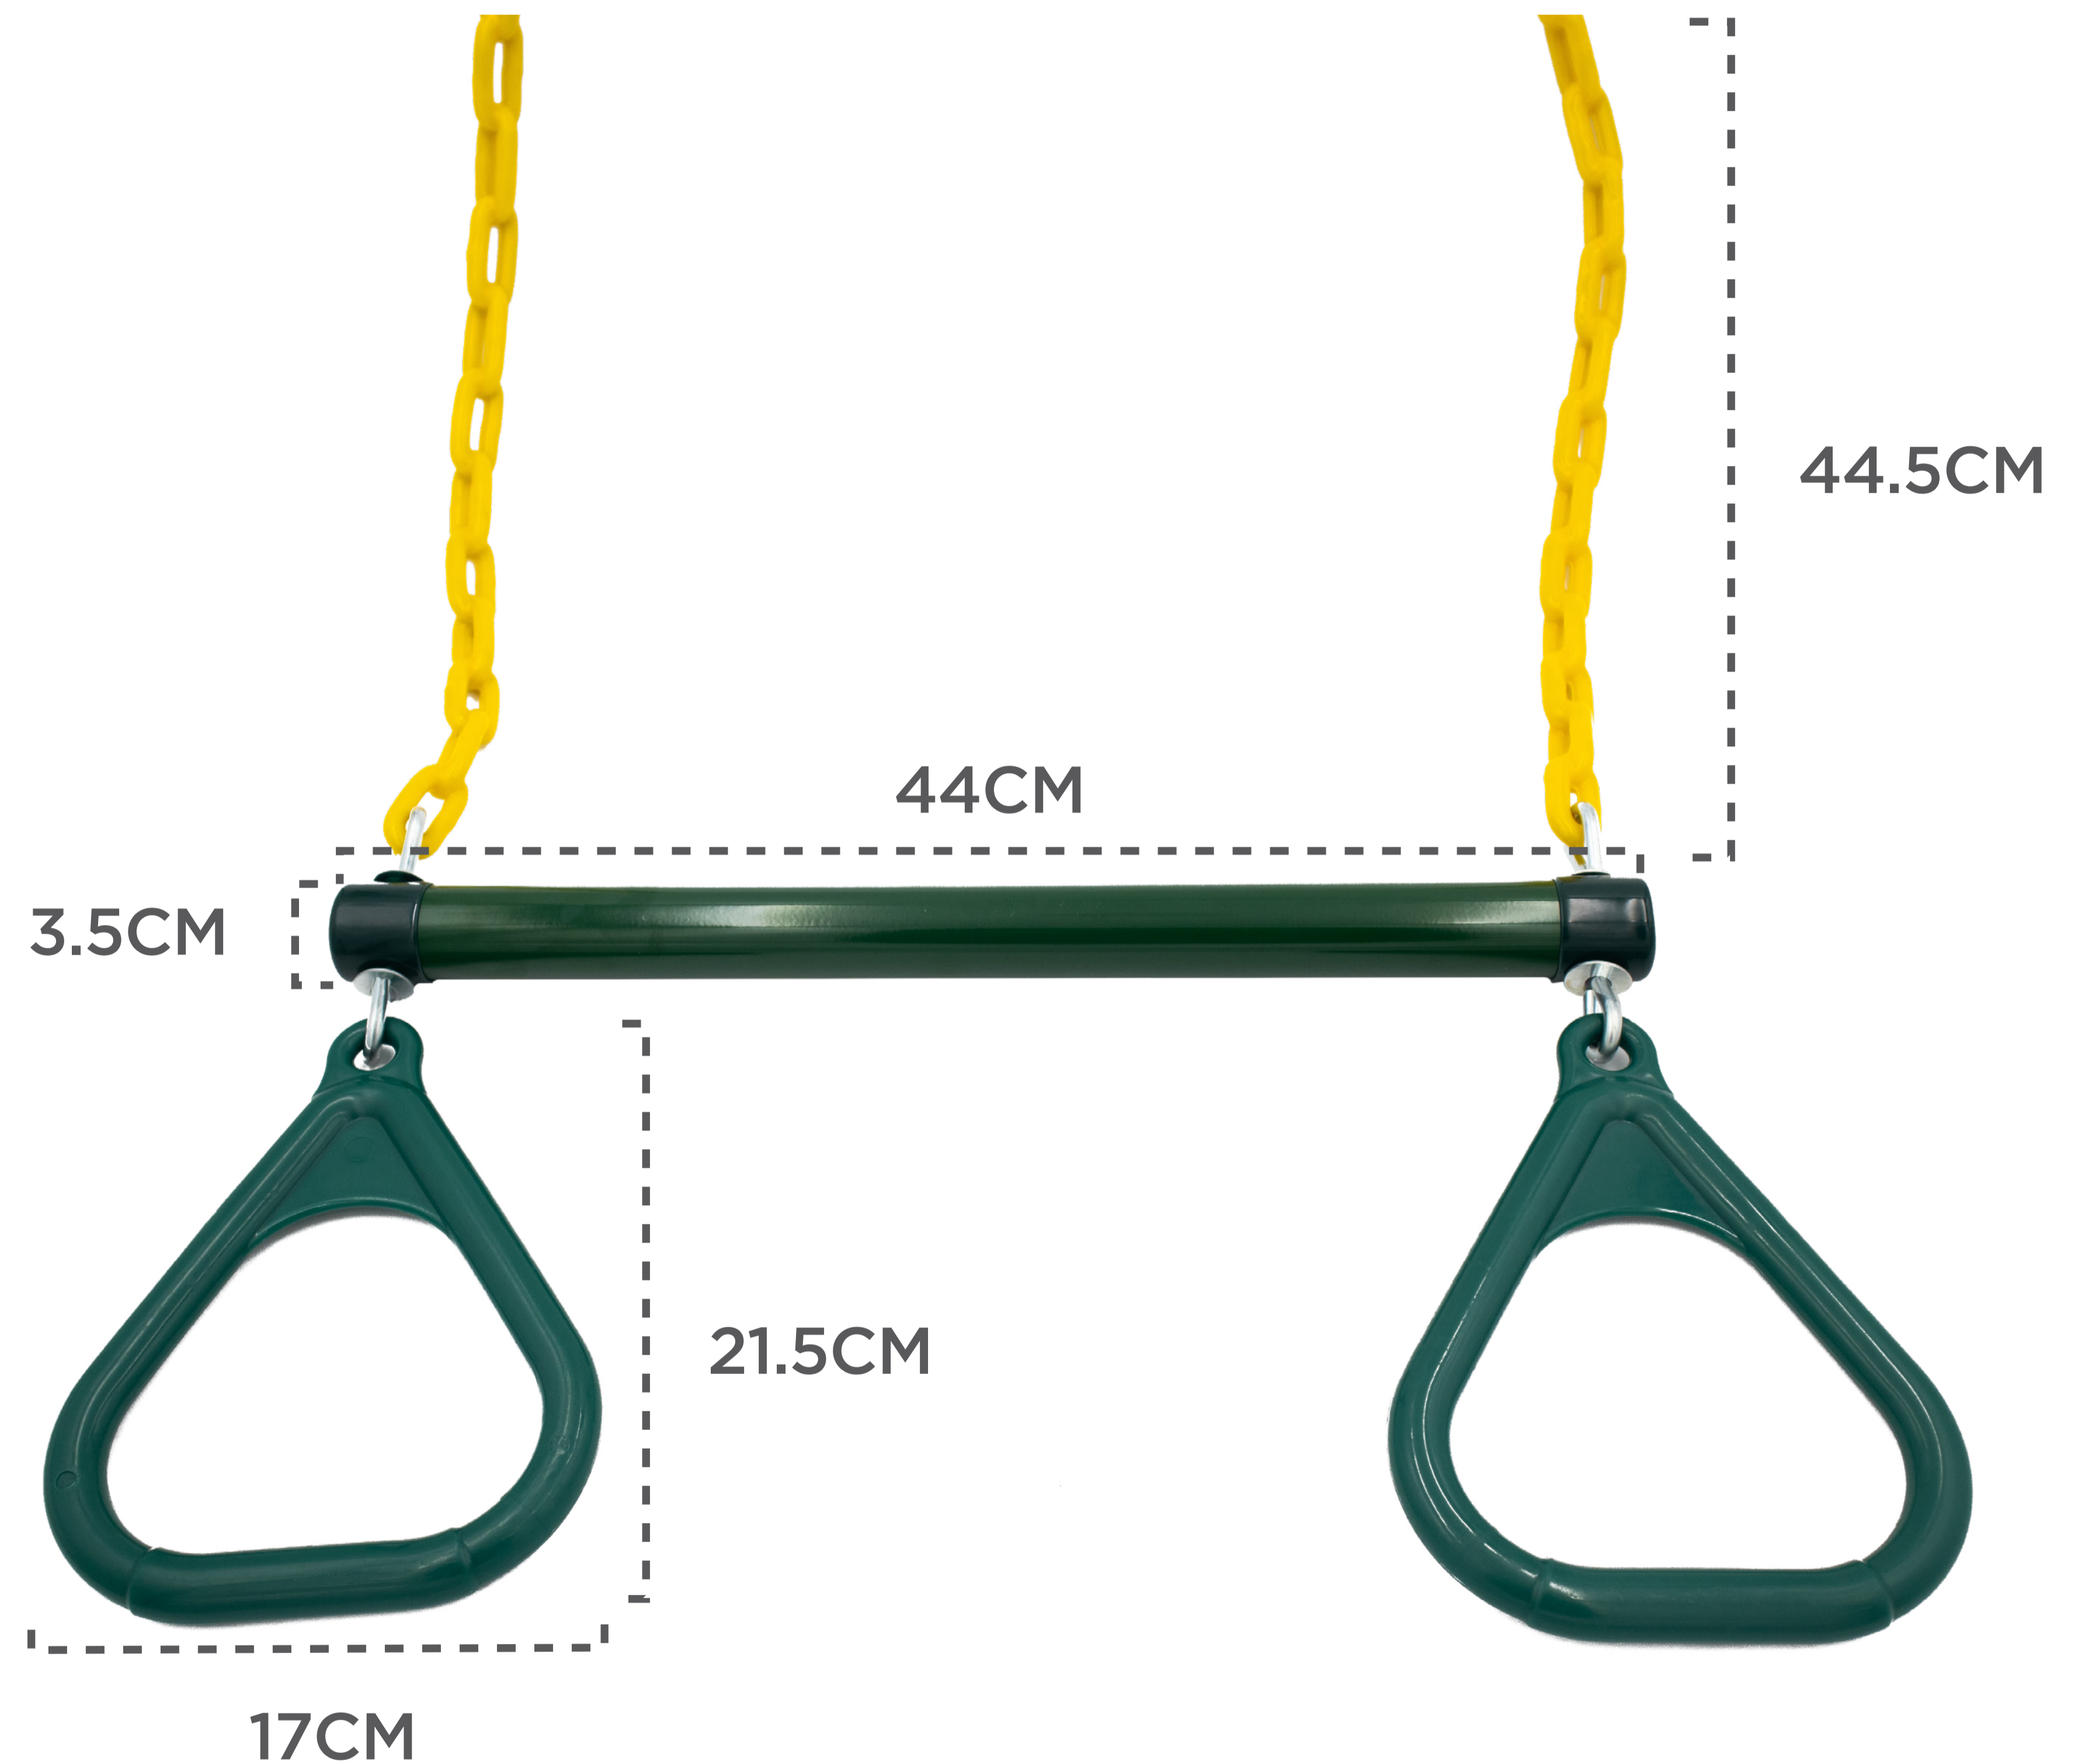

COLUMPIO TIPO PLATILLO VERDE

Especificaciones

Barra de metal

Aleación de acero con recubrimiento de hule

Duración de 10 años

Alta resistencia a exteriores

Peso máximo de 275LBS

Medidas del Herraje