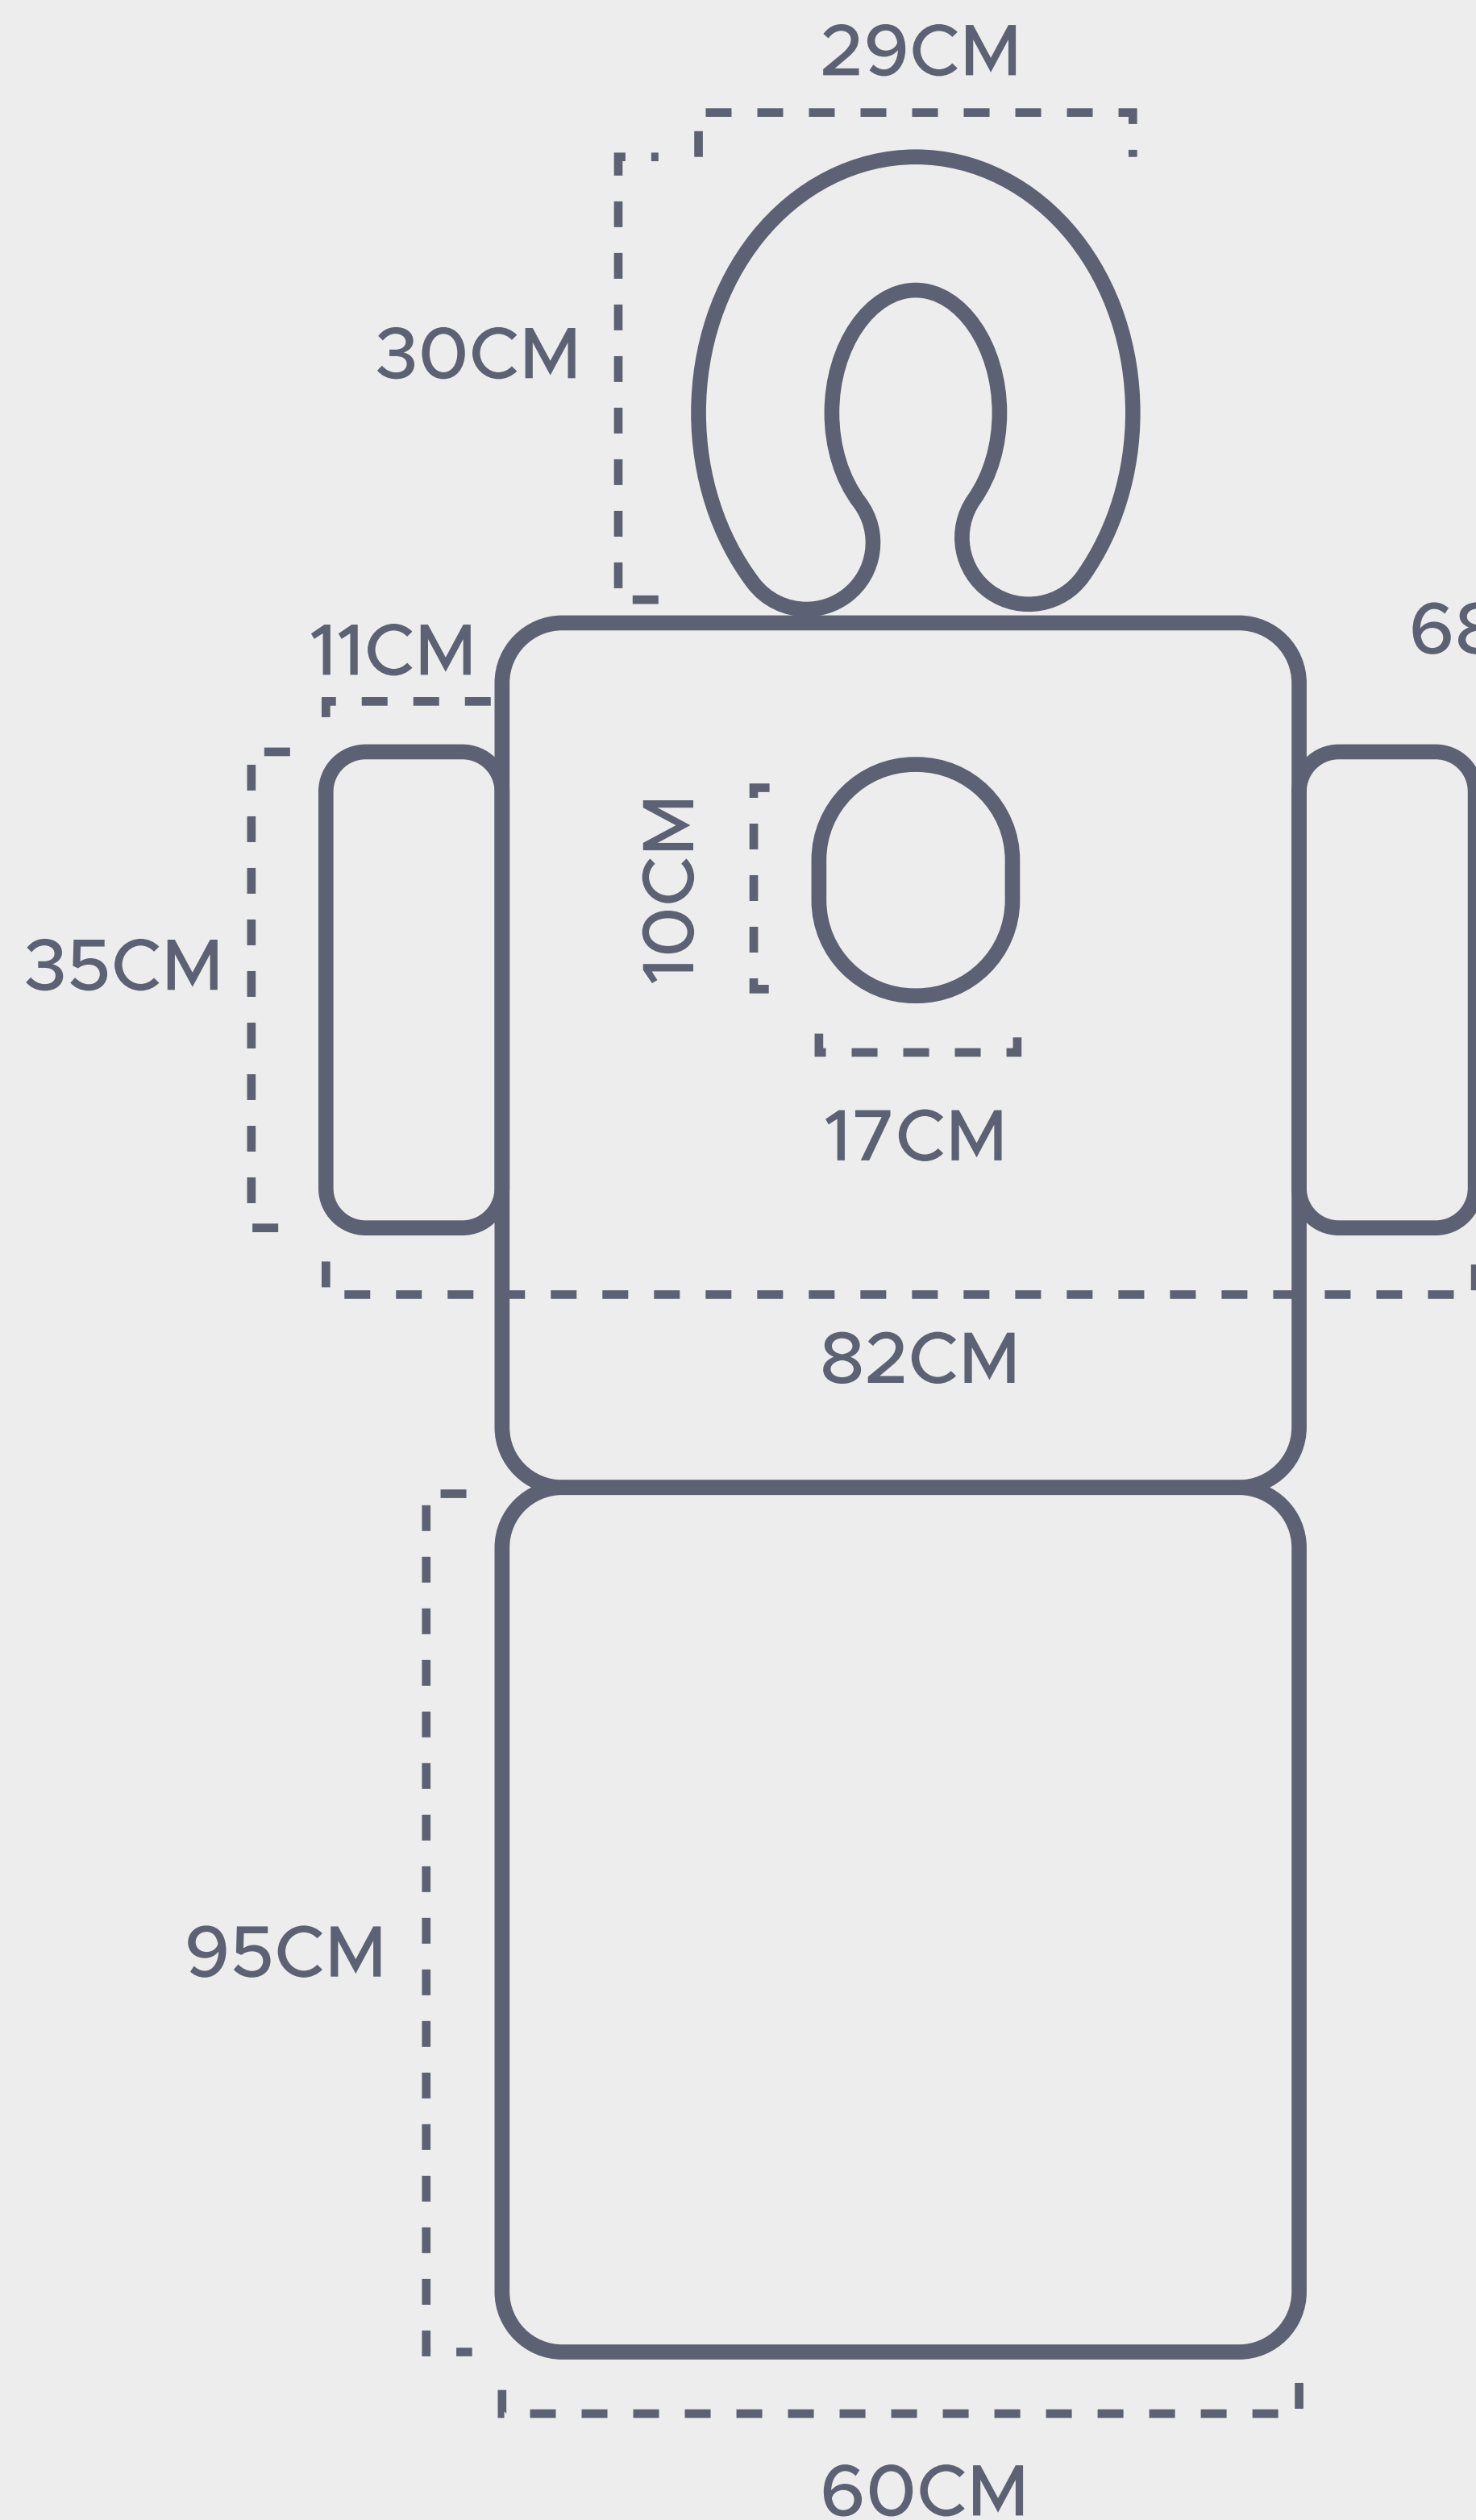

CAMILLA PARA MASAJES PLEGABLE

ESTRUCTURA DE MADERA

CUERO SINTETICO

GANCHO DE METAL

AGARRADOR DE MANO

BISAGRA METALICA

COMODIDAD PARA LARGAS SESIONES