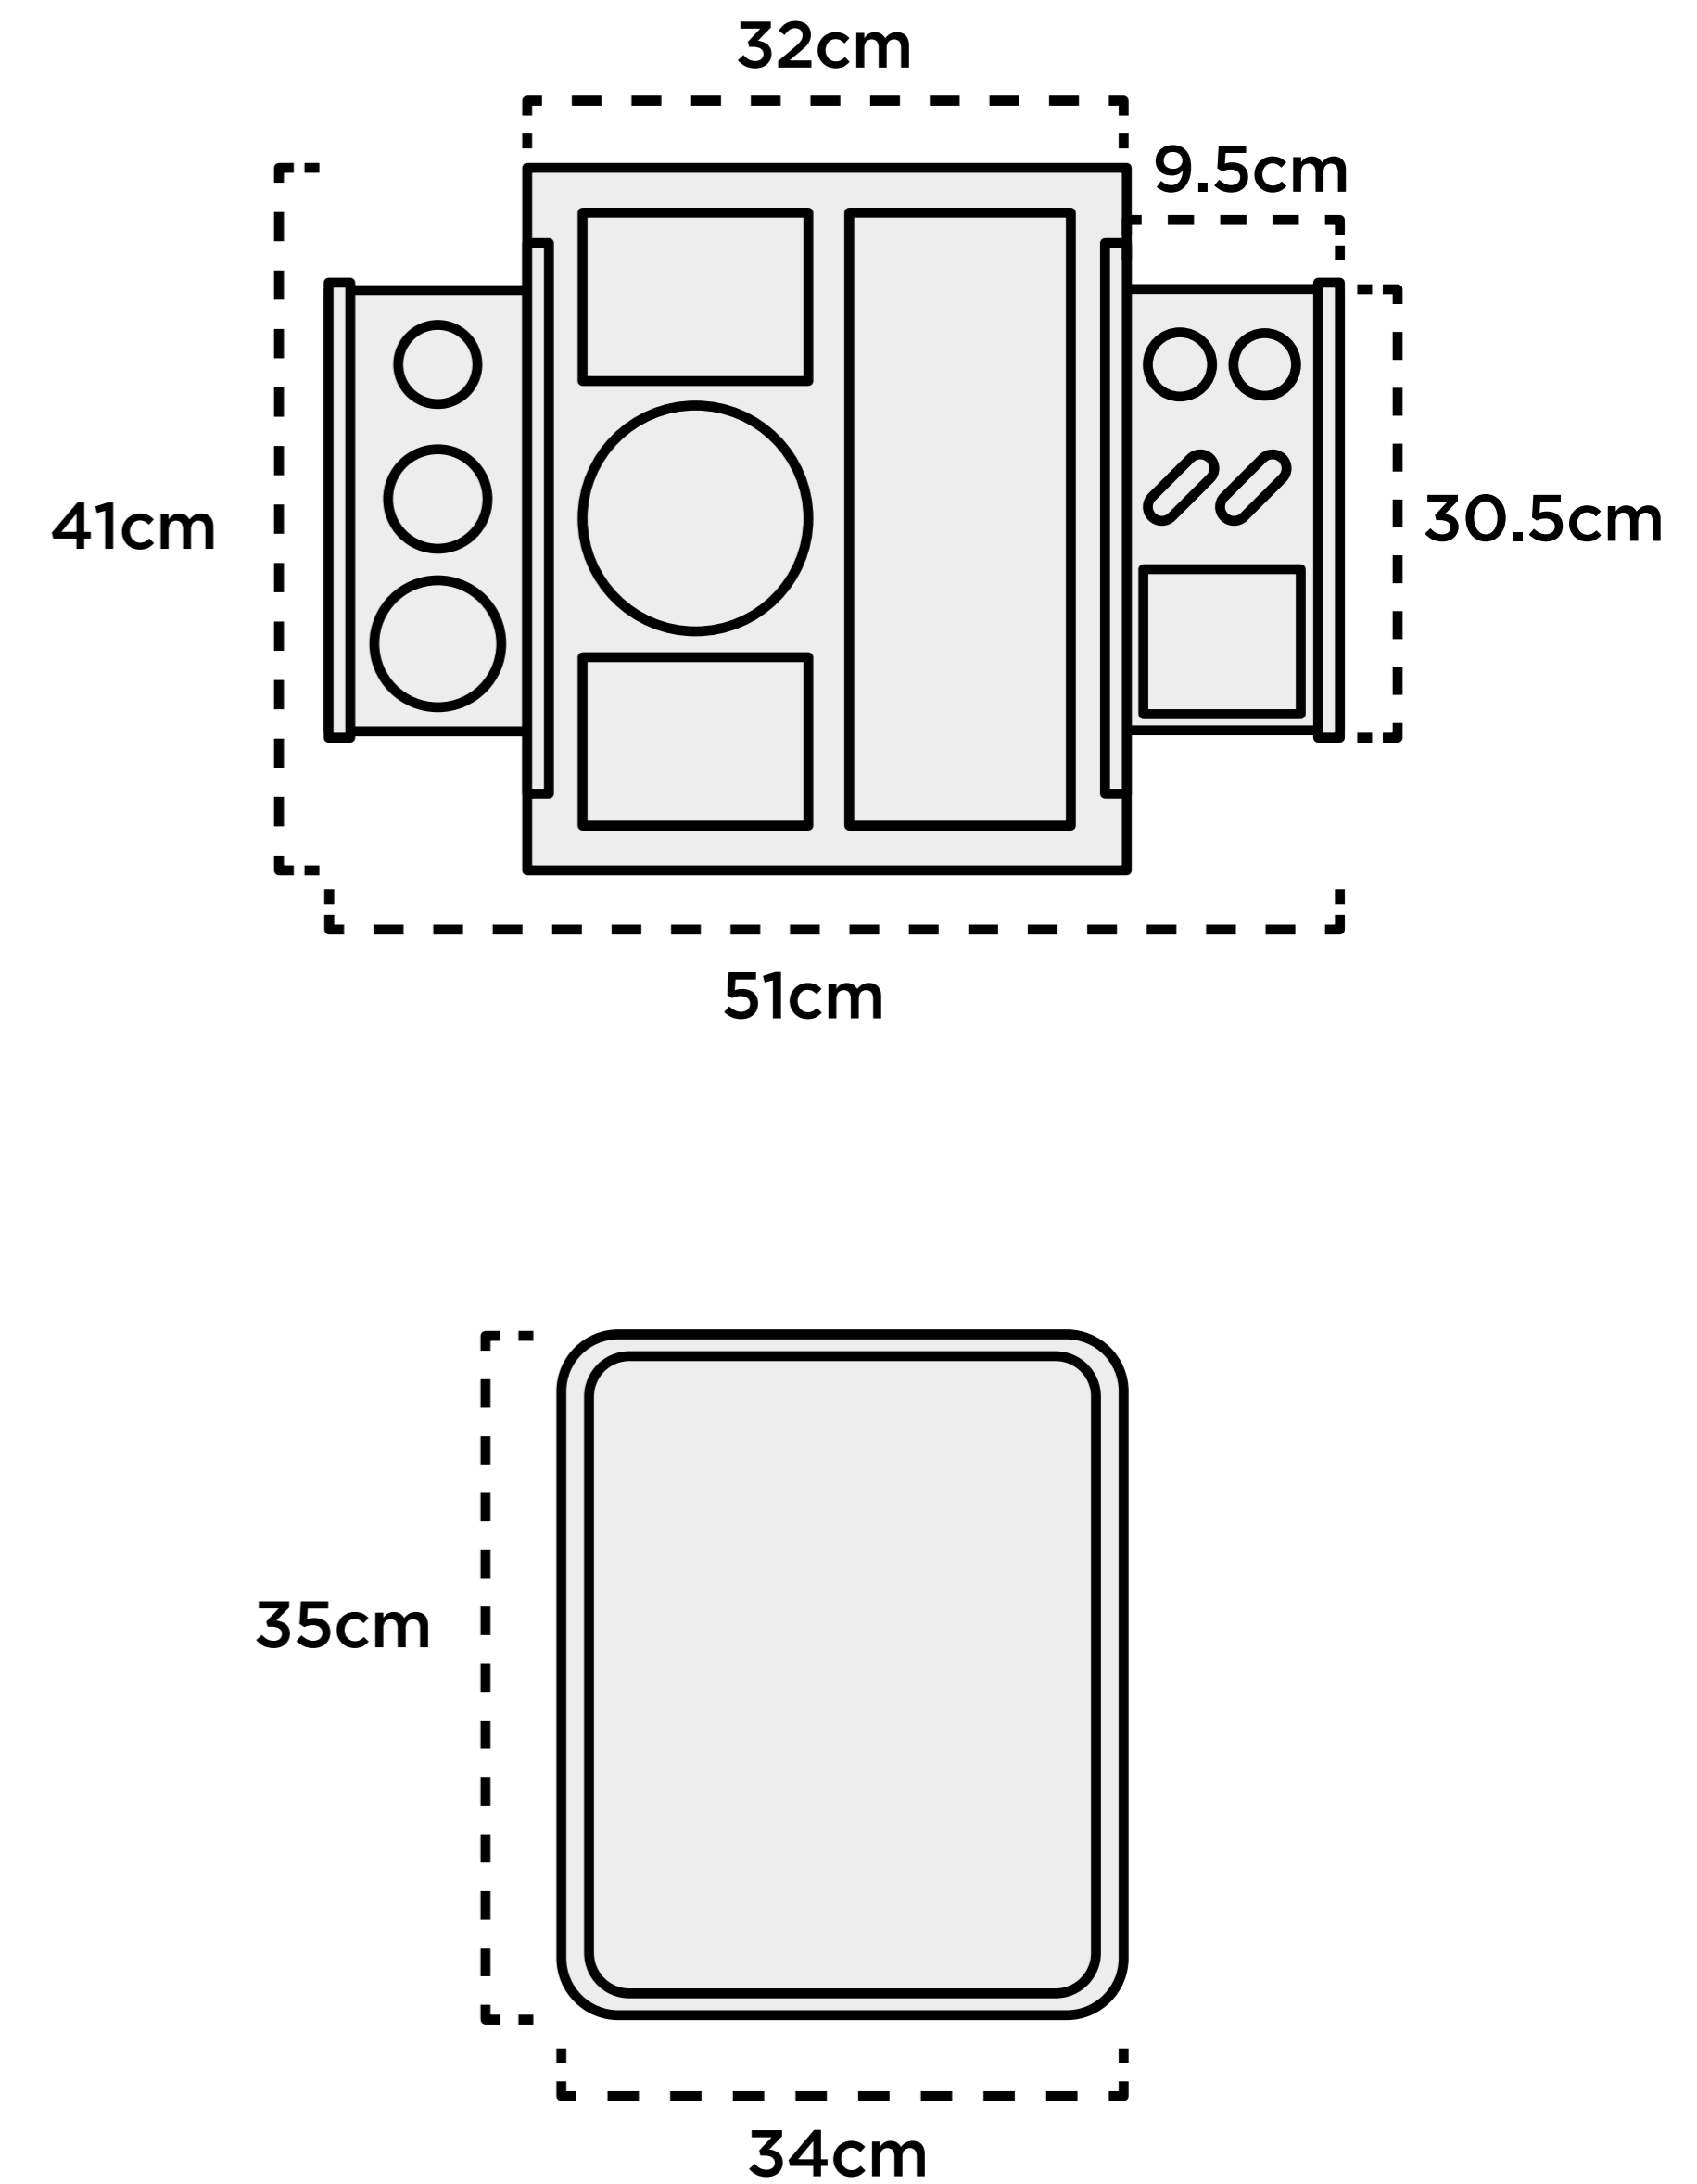

CARRITO 6 GAVETAS

VISTA FRONTAL

VISTA LATERAL

BANDEJAS

SEIS BANDEJAS

SISTEMA DE PLASTICO

RODOS

BANDEJA MULTIFUNCIONAL

SISTEMA DE ENSAMBLE

PUERTAS ABATIBLES CON LLAVE