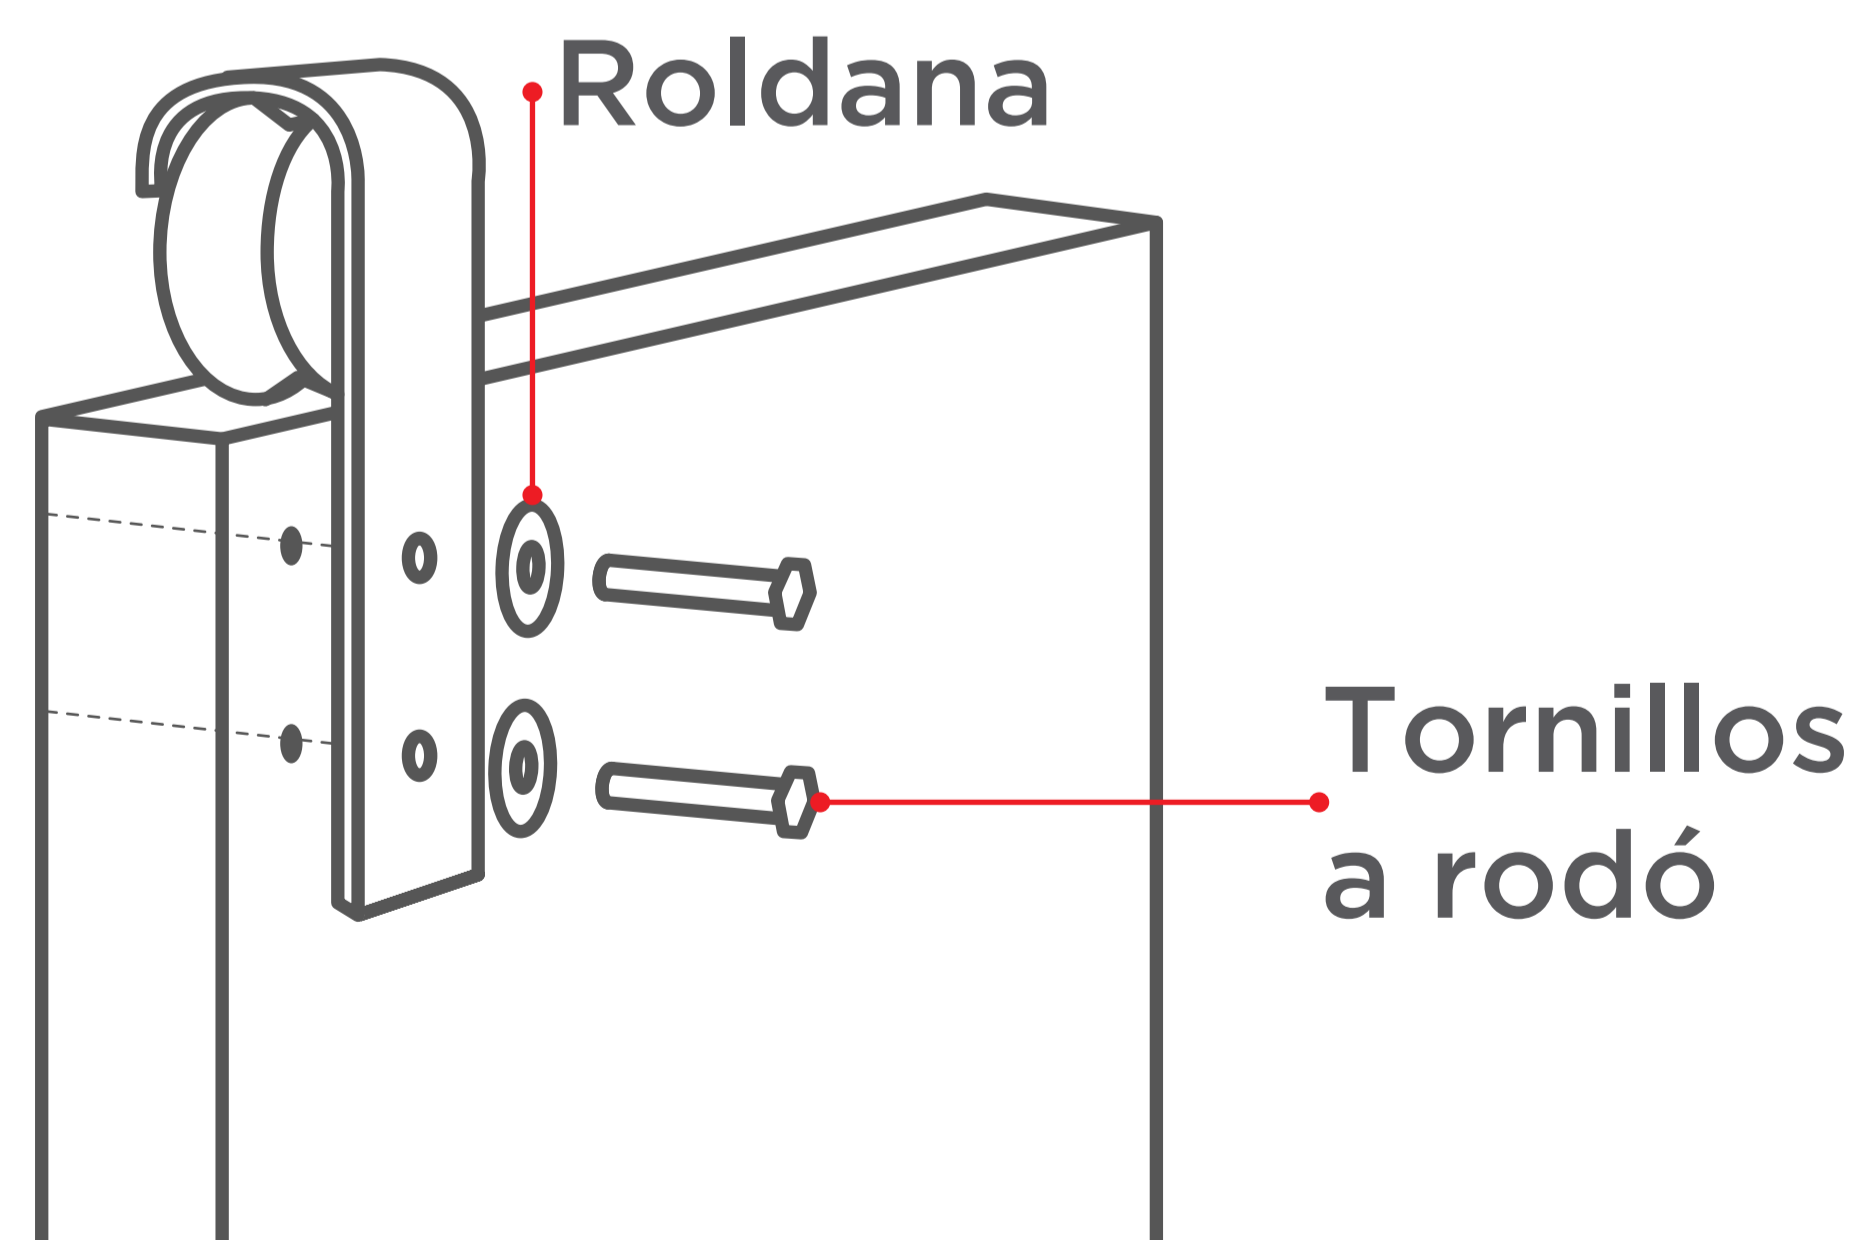

SISTEMA DE CLOSET TIPO GRANERO

Modulo de instalación

VISTA SEMILATERAL

VISTA LATERAL

Materiales

2 unidades

RODOS

4 unidades

SET INCLUYE

- 2 Rodos a puerta
- 4 Perfiles de 50cm
- 2 Topes
- 4 Espaciadores
- 2 Tapones
- 5 Tornillos de anclaje
- 5 Tornillos a rodo
- 2 Tornillos
- 1 Guía

Peso maximo de
40kg (90lbs)

Acero de
carbono