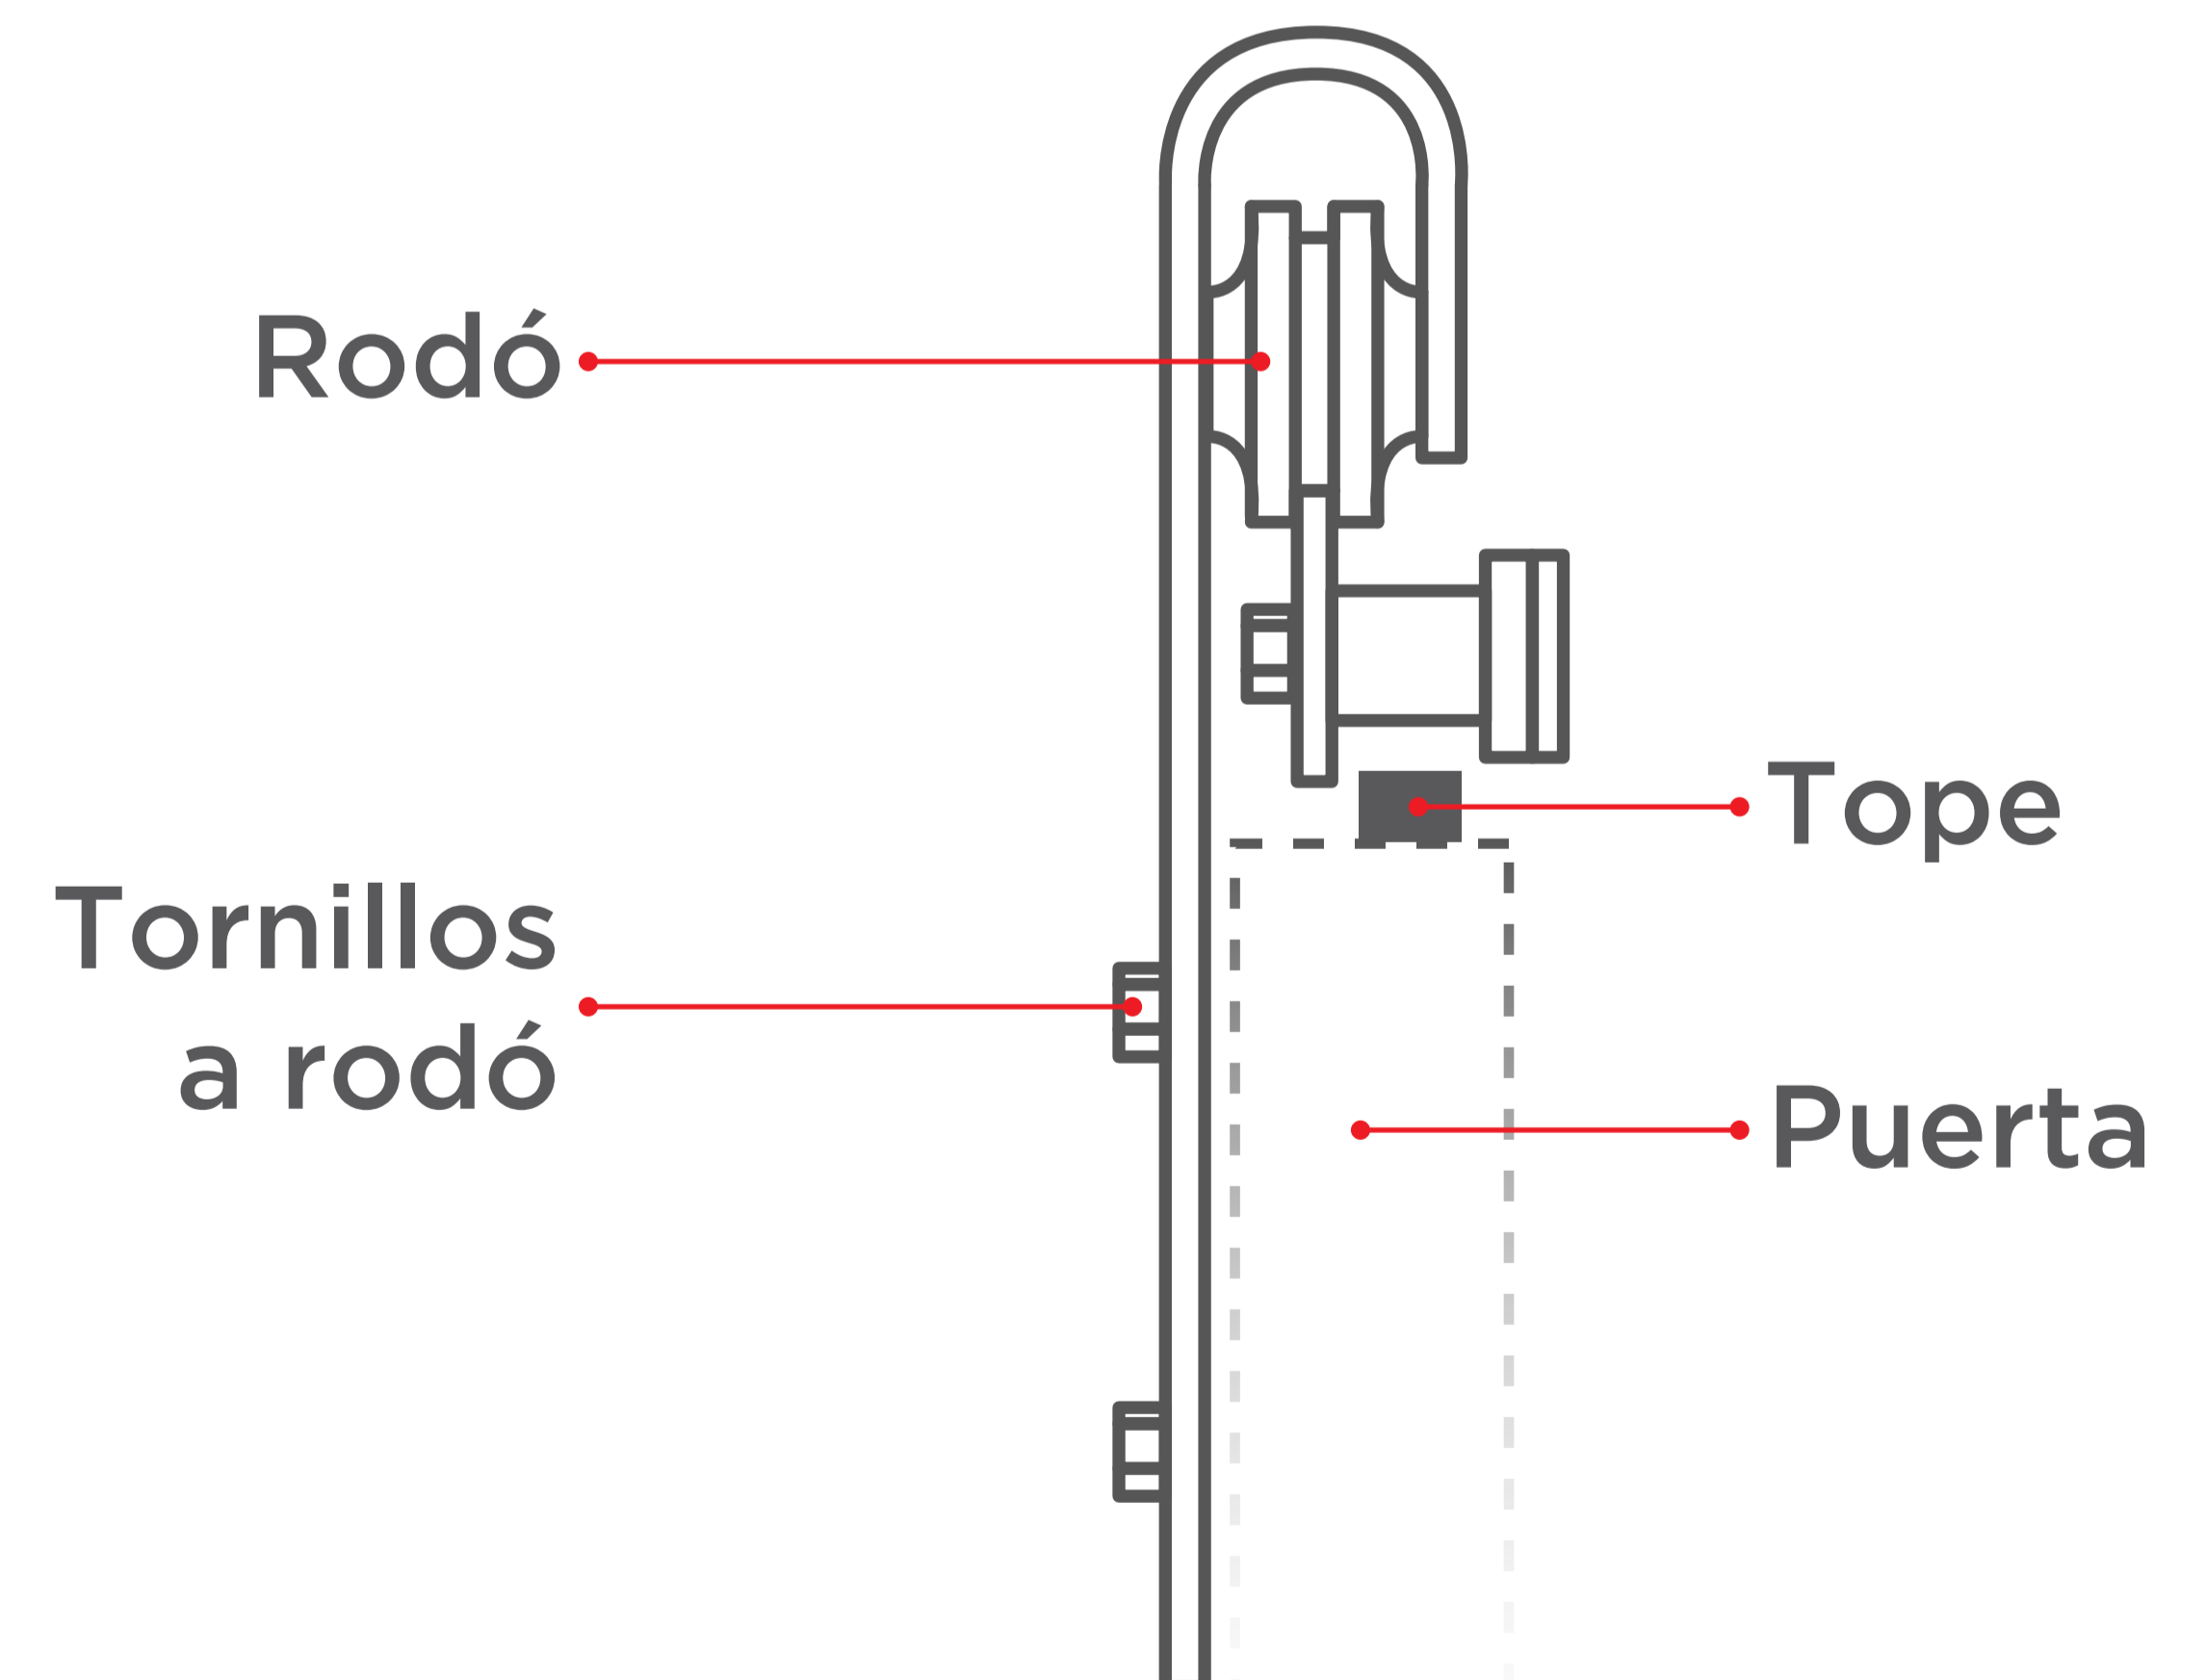

SISTEMA DE CLOSET TIPO GRANERO

Modulo de instalación

VISTA SEMILATERAL

VISTA LATERAL

Materiales

2 unidades

RODOS

4 unidades

TORNILLOS A RODO

5 unidades

TORNILLOS DE ANCLAJE

2 unidades

TORNILLOS

1 unidad

GUÍA

2 unidades

TAPONES

2 unidades

TOPES

4 unidades

ESPACIADORES

4 unidades

PERFIL DE SISTEMA

Especificaciones

SET INCLUYE

- 2 Rodos a puerta
- 4 Perfiles de 50cm
- 2 Topes
- 4 Espaciadores
- 2 Tapones
- 5 Tornillos de anclaje
- 5 Tornillos a rodo
- 2 Tornillos
- 1 Guía

Peso maximo de
40kg (90lbs)

Acero de
carbono