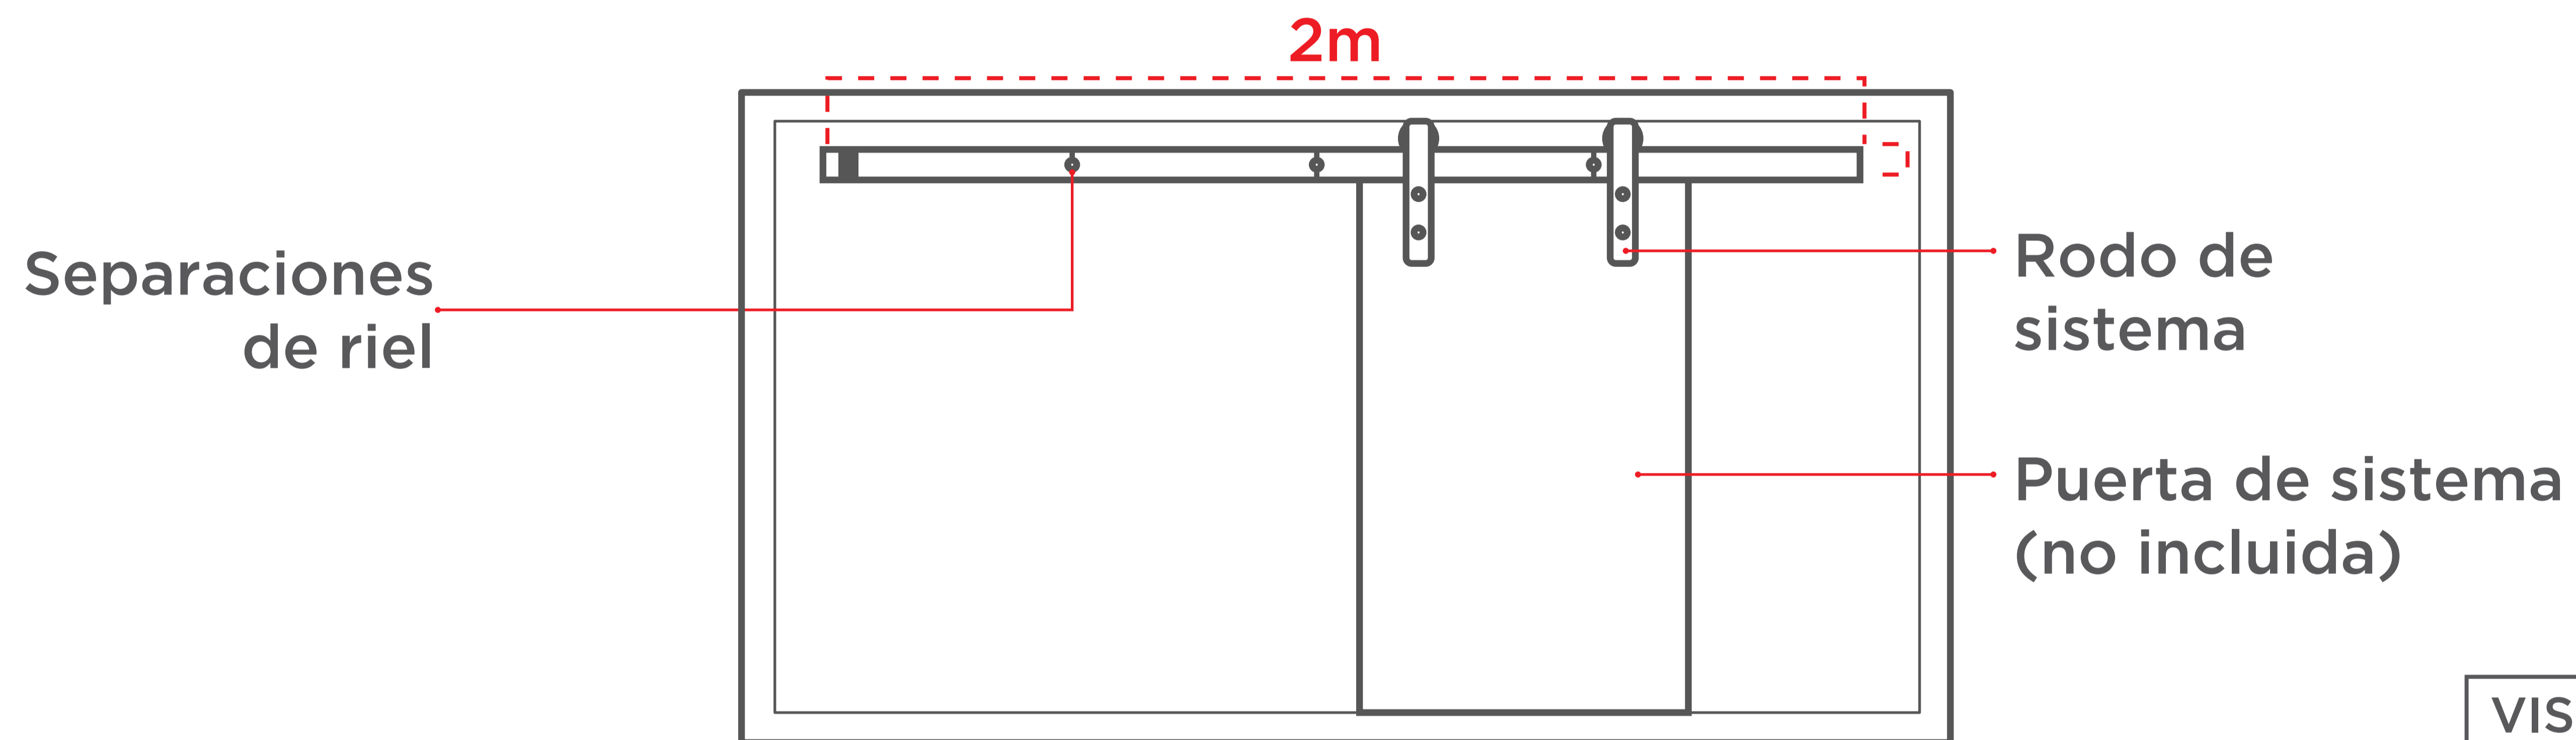

SISTEMA DE CLOSET TIPO GRANERO

Modulo de instalación

VISTA SEMILATERAL

VISTA LATERAL

Materiales

2 unidades

RODOS

4 unidades

TORNILLOS A RODO

5 unidades

TORNILLOS DE ANCLAJE

2 unidades

TORNILLOS

1 unidad

GUÍA

2 unidades

TAPONES

2 unidades

TOPES

4 unidades

ESPACIADORES

4 unidades

PERFIL DE SISTEMA

Especificaciones

SET INCLUYE

- 2 Rodos a puerta
- 4 Perfiles de 50cm
- 2 Topes
- 4 Espaciadores
- 2 Tapones
- 5 Tornillos de anclaje
- 5 Tornillos a rodo
- 2 Tornillos
- 1 Guía

Peso maximo de
40kg (90lbs)

Acero de
carbono