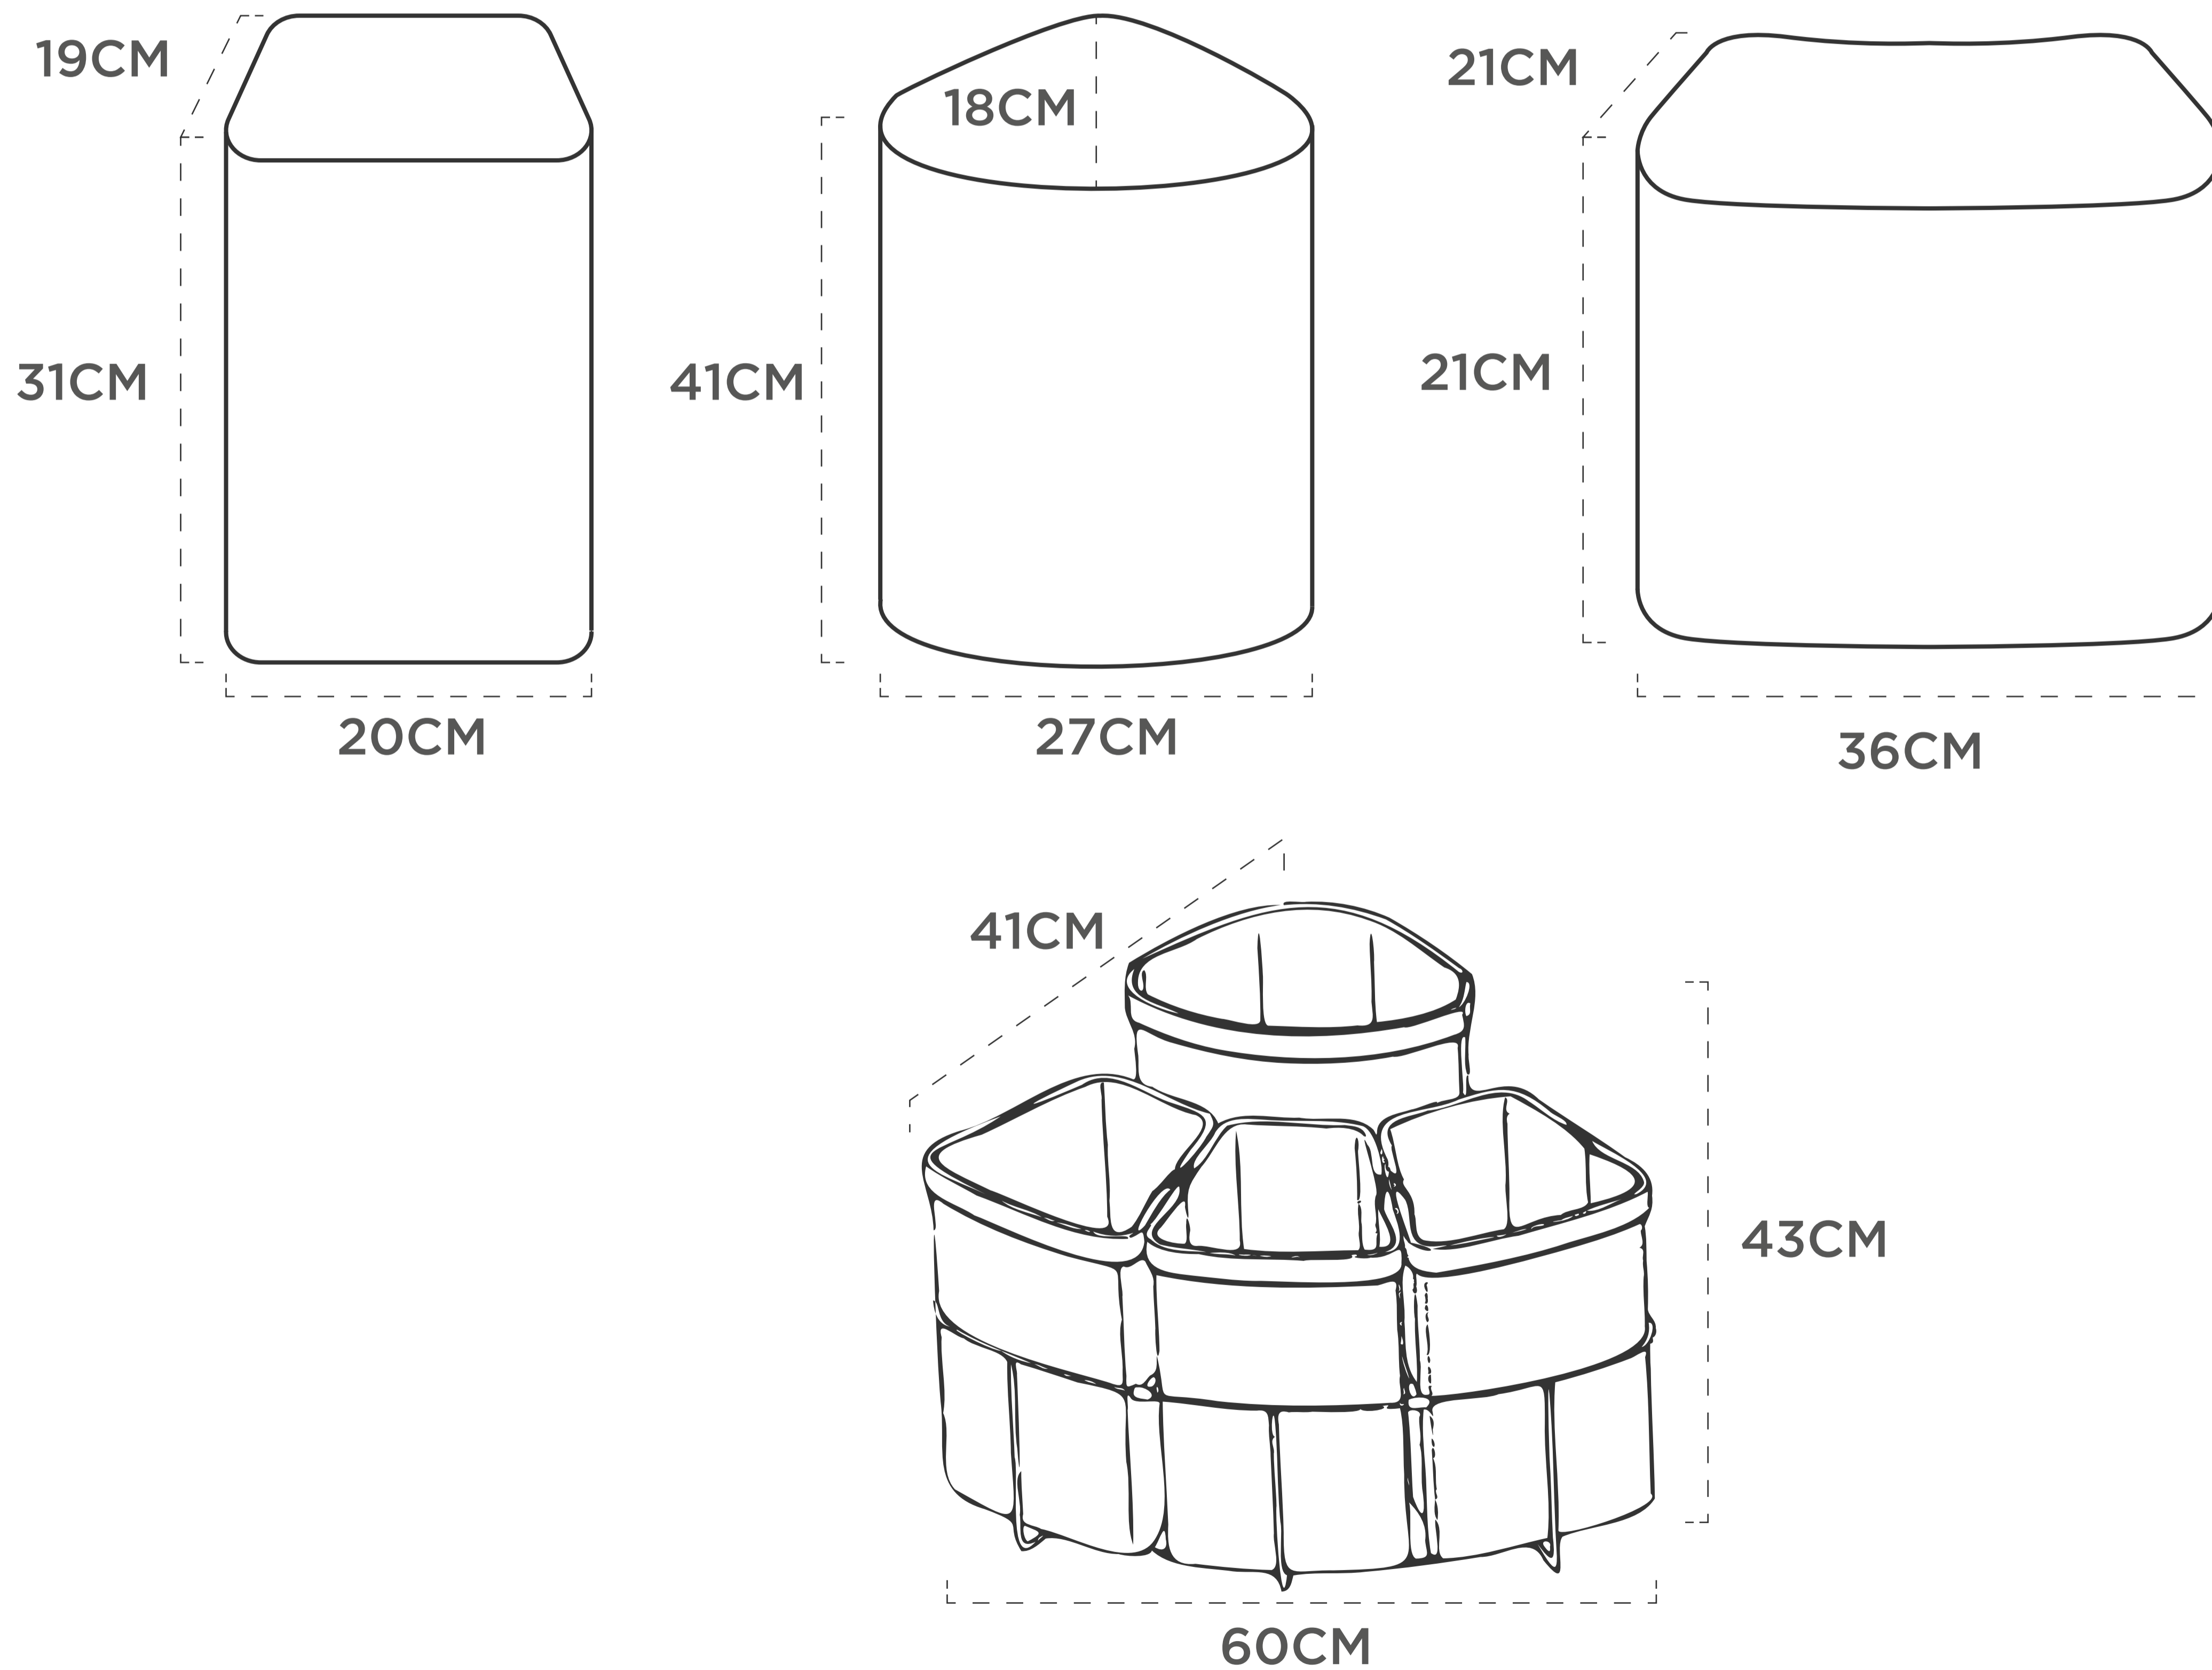

BASURERO TRIPLE EMPOTRABLE

Medidas del Herraje

MEDIDAS DE INSTALACION

ARMAZON DE METAL

SISTEMA EMPOTRADO

BASUREROS PLASTICO

TAPADERA INCLUIDA

SET INCLUYE

3 BASUREROS
TAPADERA DE SISTEMA
ARMAZON DE METAL
SISTEMA DE INSTALACION
MANUAL DE INSTALACION