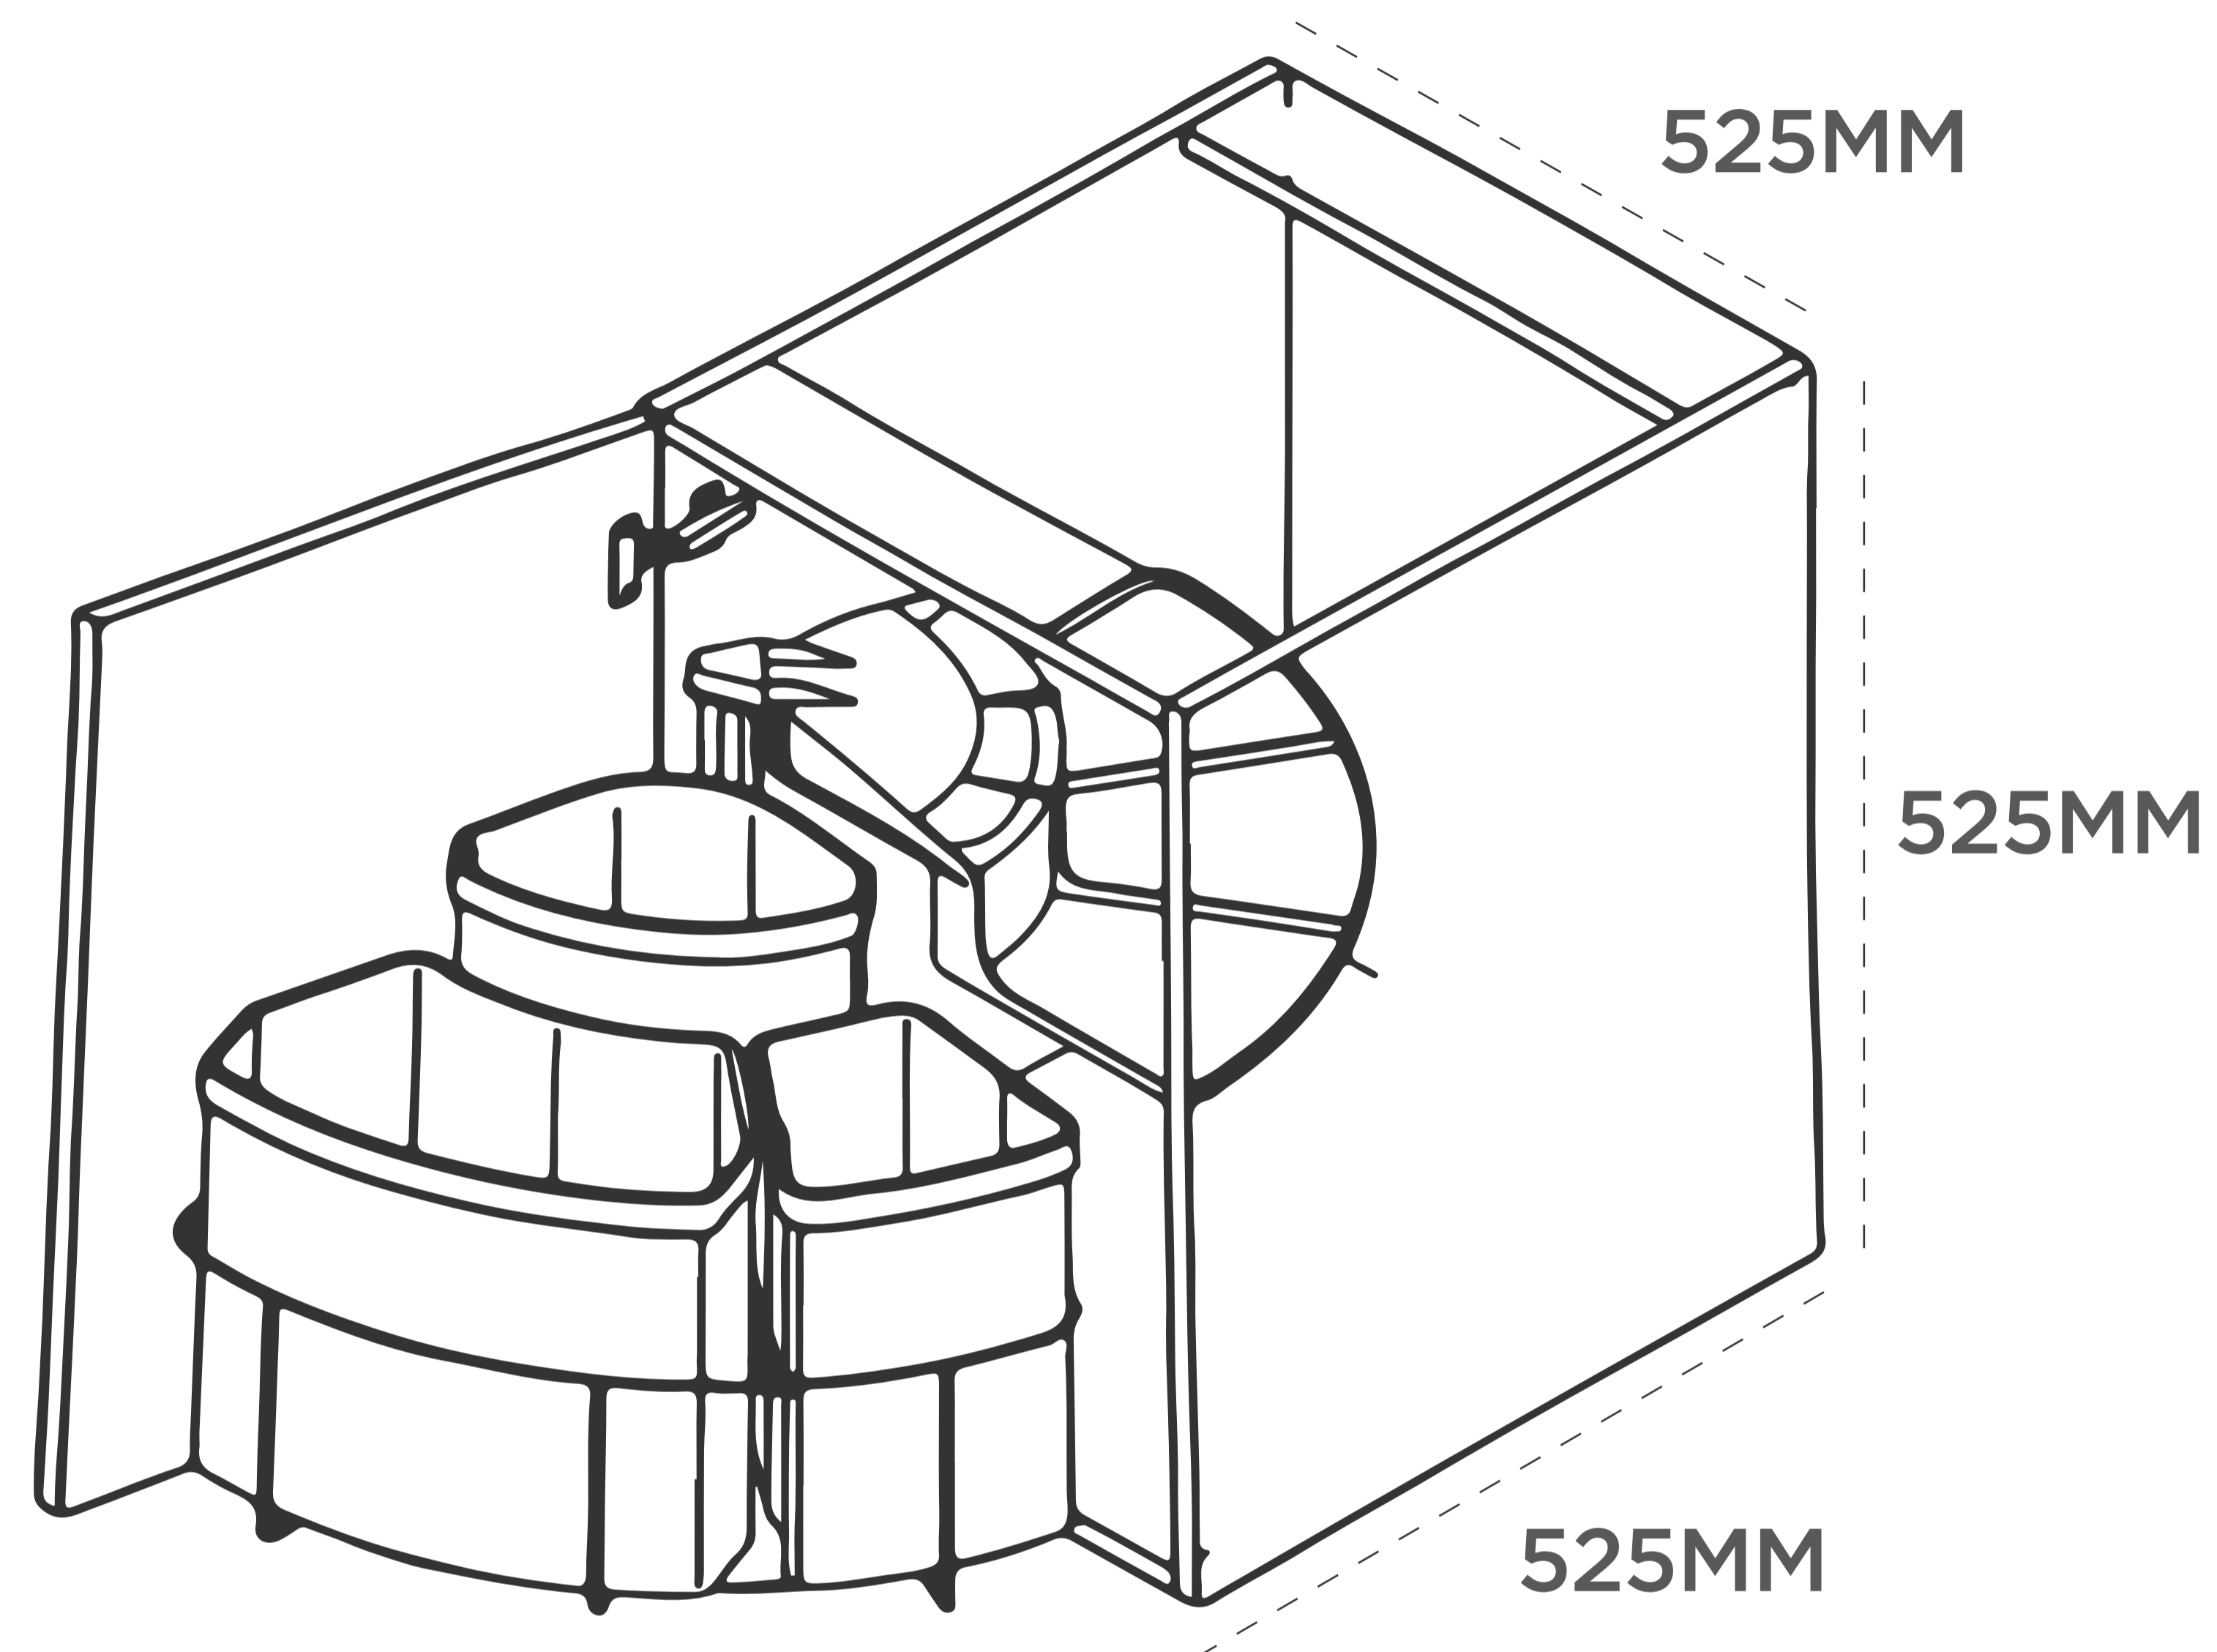

BASURERO TRIPLE EMPOTRABLE

Medidas del Herraje

MEDIDAS DE INSTALACION

ARMAZON DE METAL

SISTEMA EMPOTRADO

BASUREROS PLASTICO

TAPADERA INCLUIDA

SET INCLUYE

3 BASUREROS
TAPADERA DE SISTEMA
ARMAZON DE METAL
SISTEMA DE INSTALACION
MANUAL DE INSTALACION