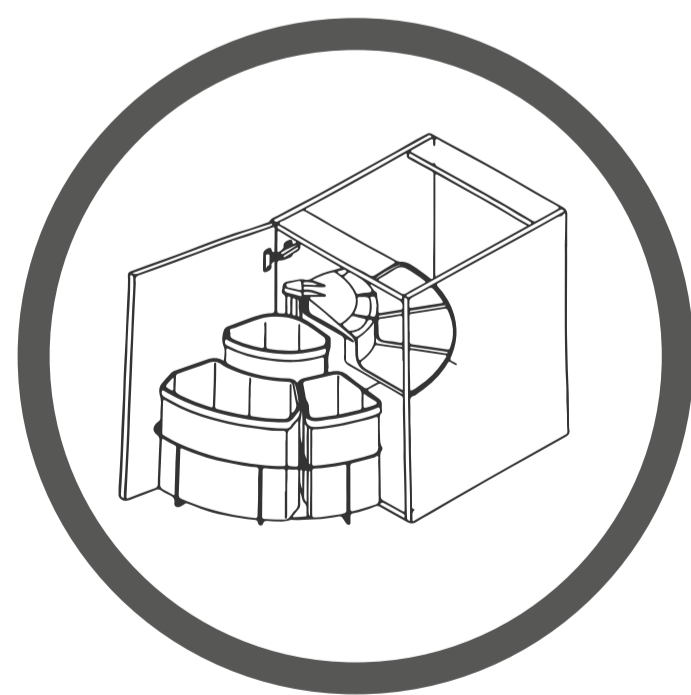

BASURERO TRIPLE EMPOTRABLE

Medidas del Herraje

MEDIDAS DE INSTALACION

ARMAZON DE METAL

SISTEMA EMPOTRADO

BASUREROS PLASTICO

TAPADERA INCLUIDA

SET INCLUYE

3 BASUREROS
TAPADERA DE SISTEMA
ARMAZON DE METAL
SISTEMA DE INSTALACION
MANUAL DE INSTALACION