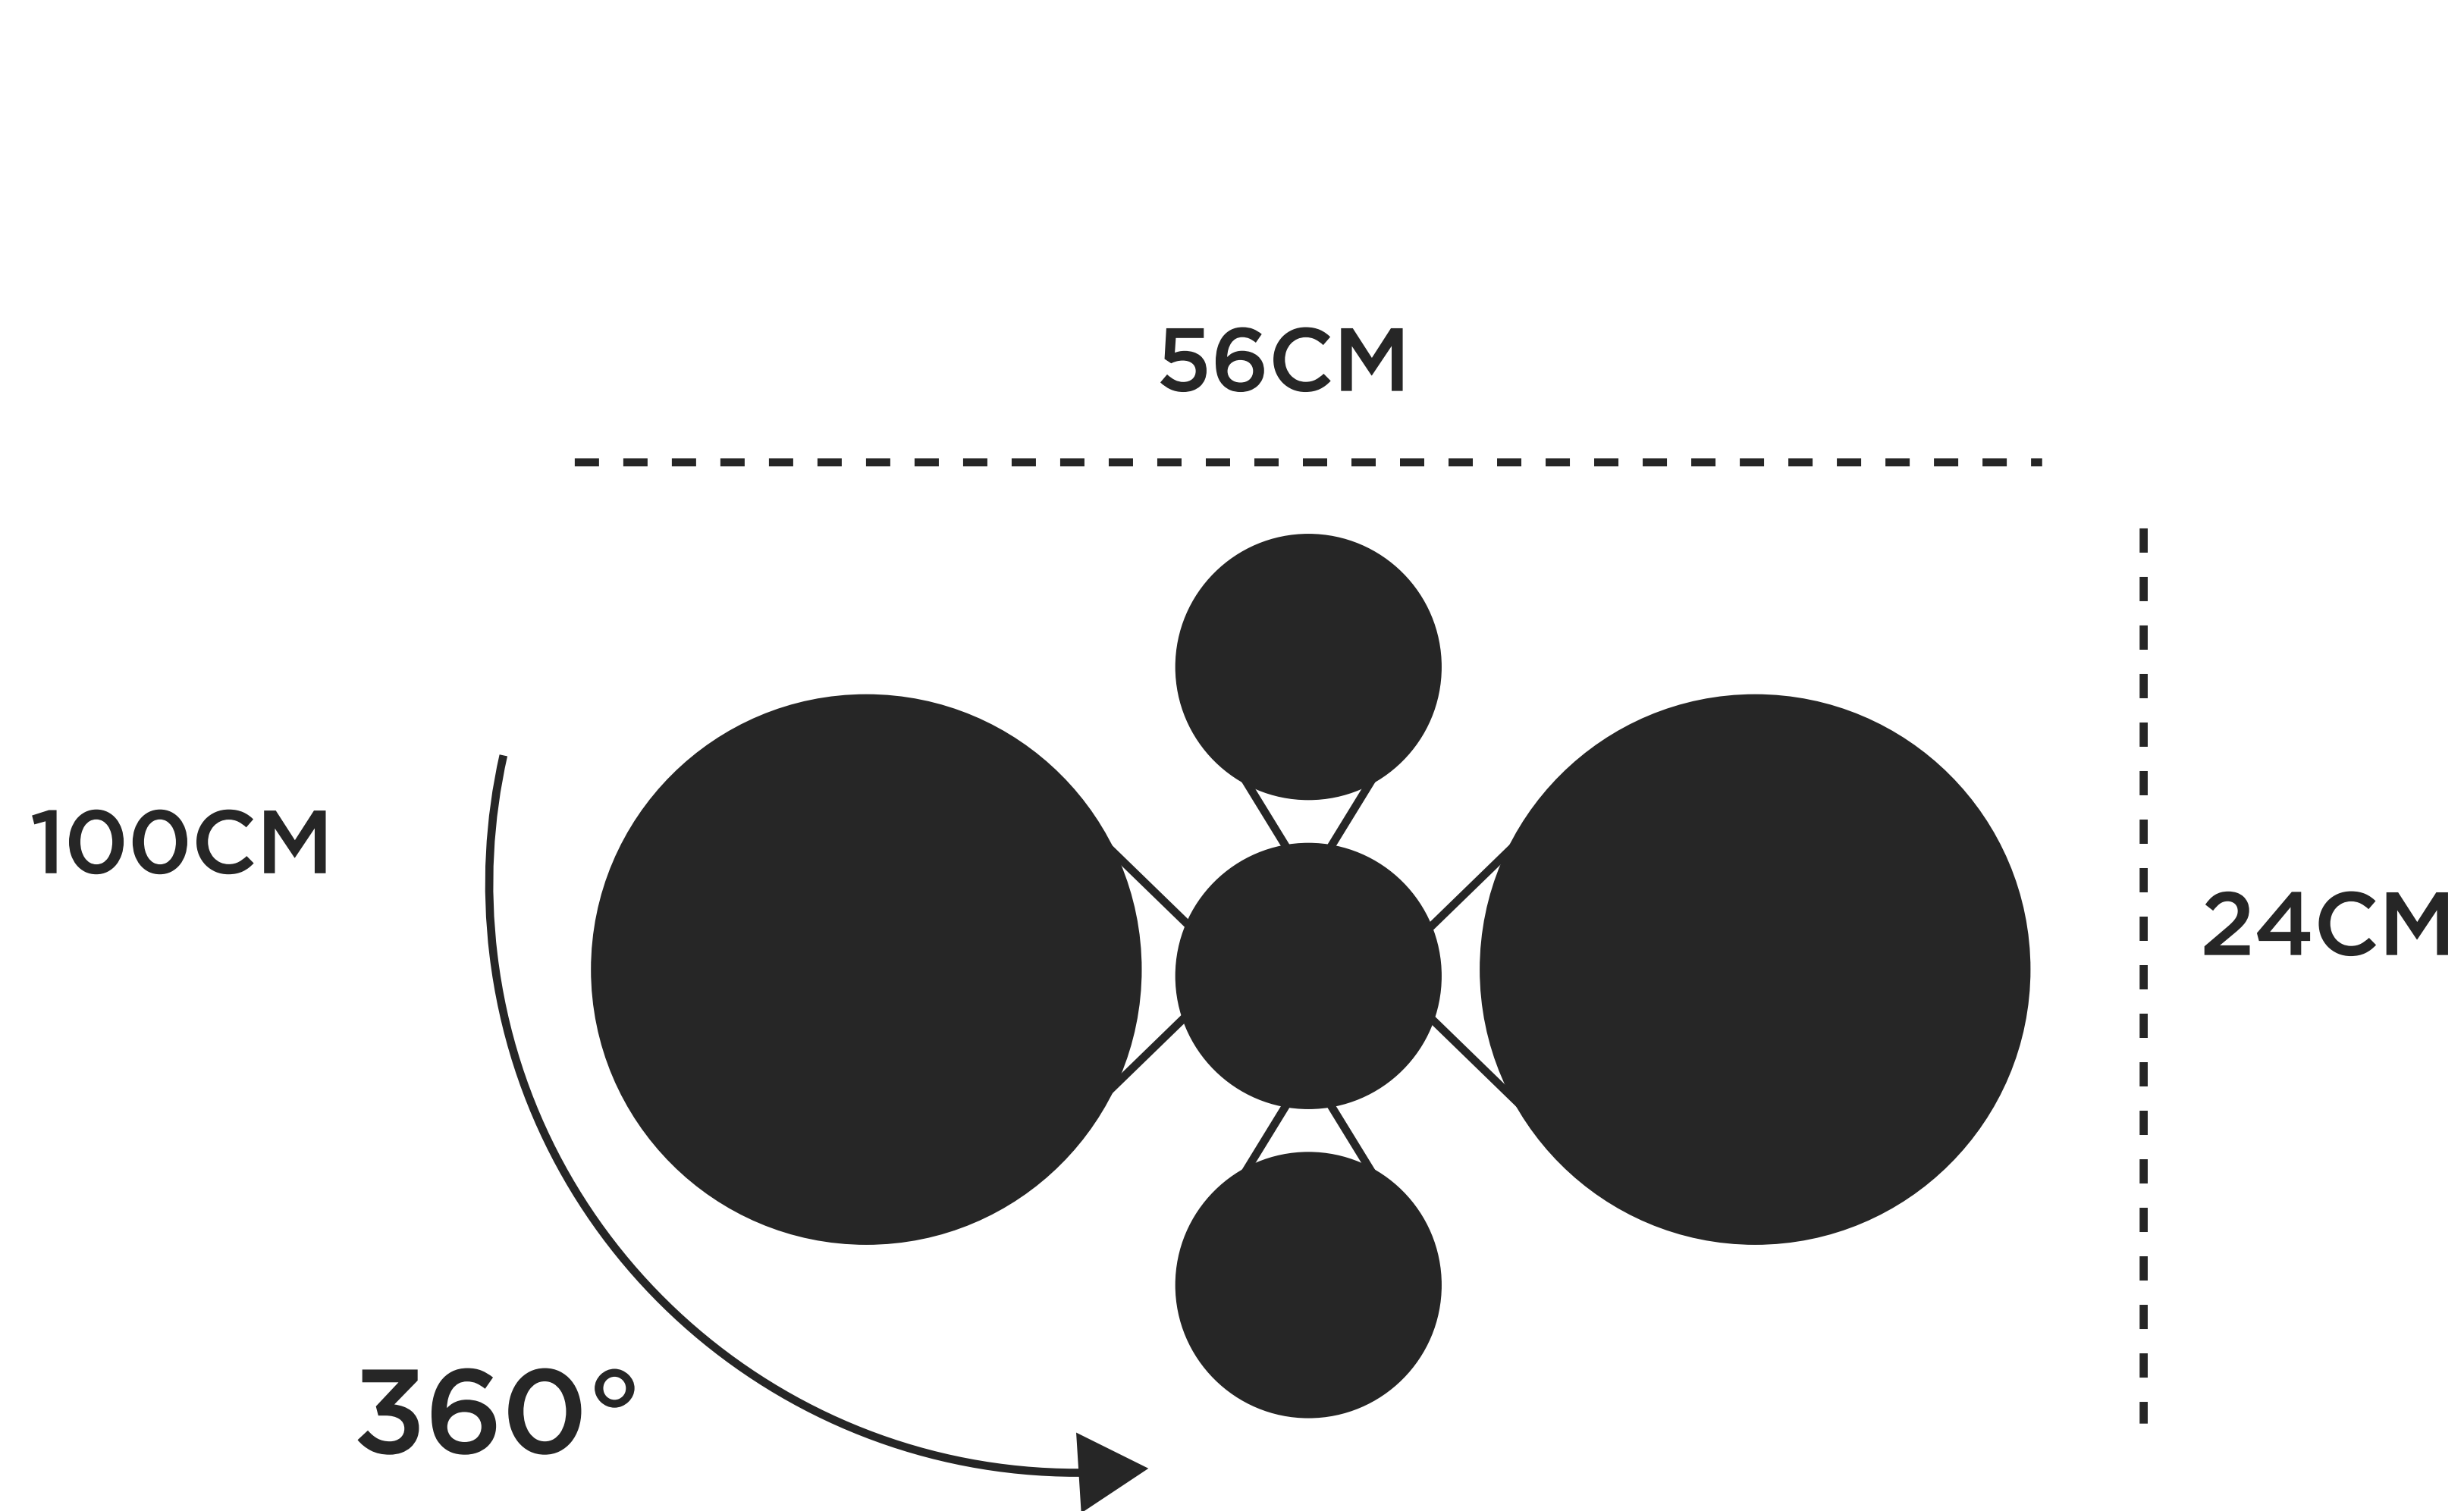

CARRITO 13 BOWLS

SISTEMA
DE METAL

TORNILLOS DE
ENSAMBLE

13 BOWLS DE
PLASTICO

RODOS

12LBS

SOPORTA UN
PESO MAXIMO DE
12LBS