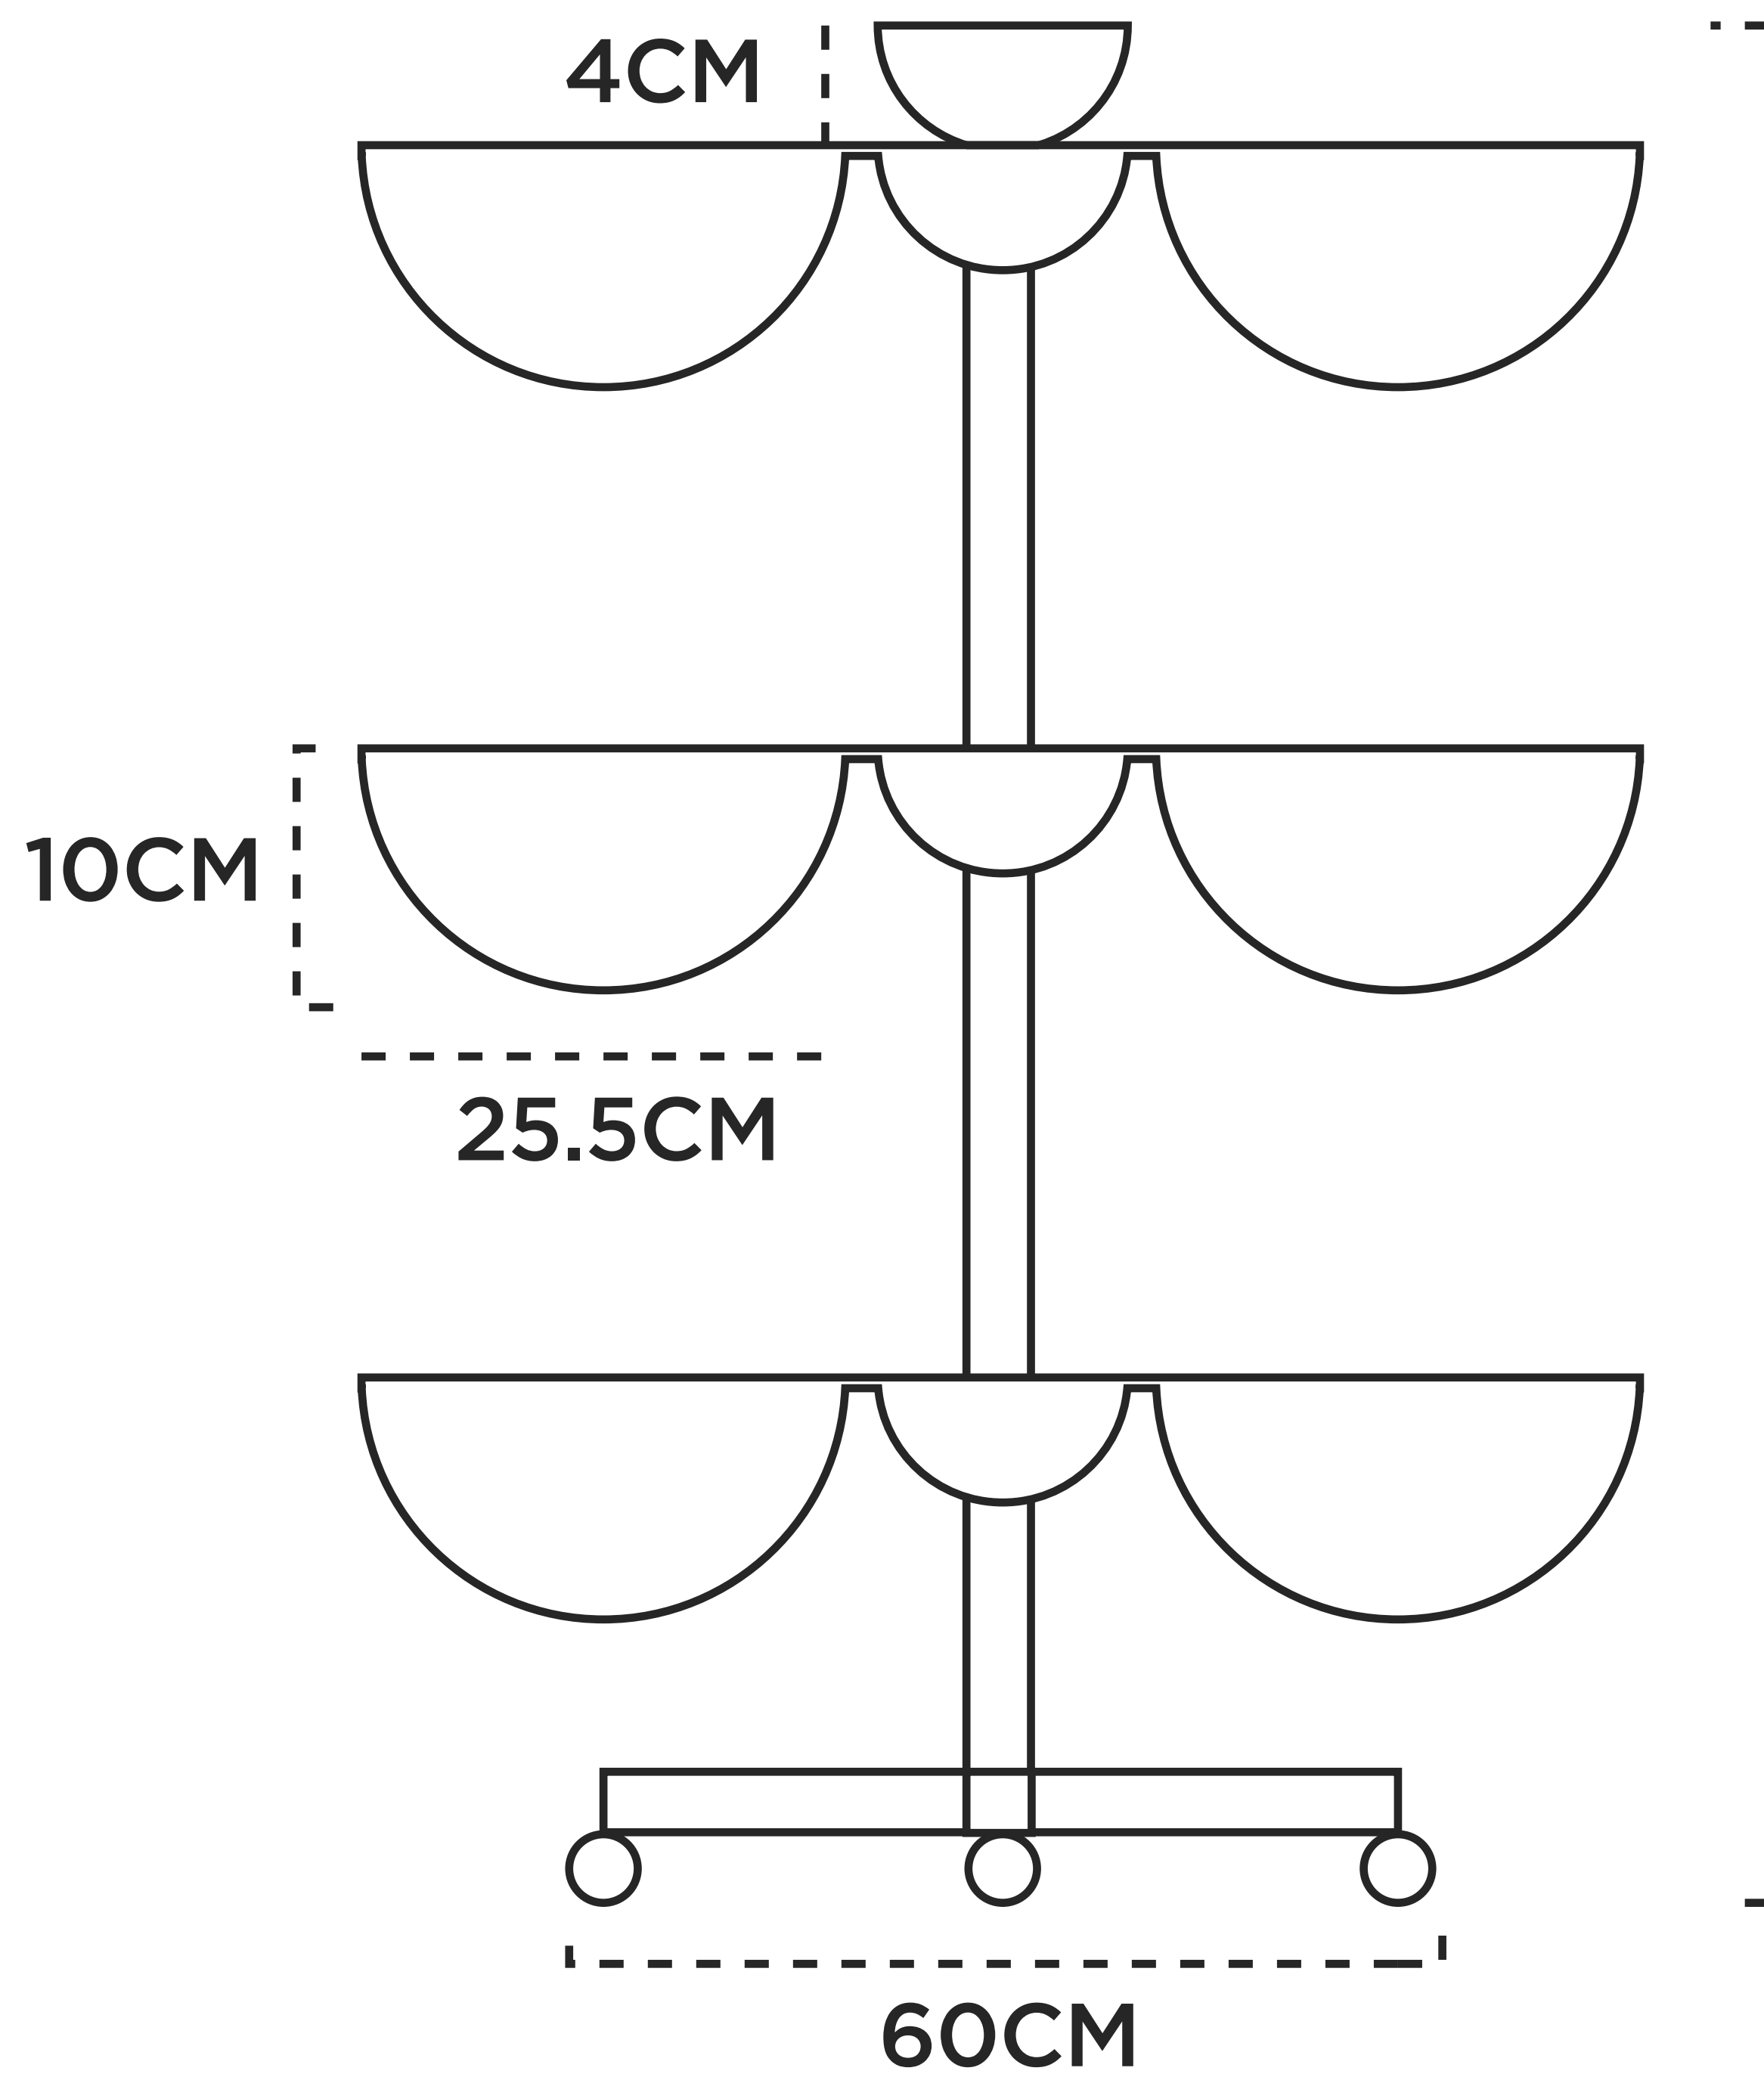

CARRITO 13 BOWLS

SISTEMA
DE METAL

TORNILLOS DE
ENSAMBLE

13 BOWLS DE
PLASTICO

RODOS

12LBS

SOPORTA UN
PESO MAXIMO DE
12LBS