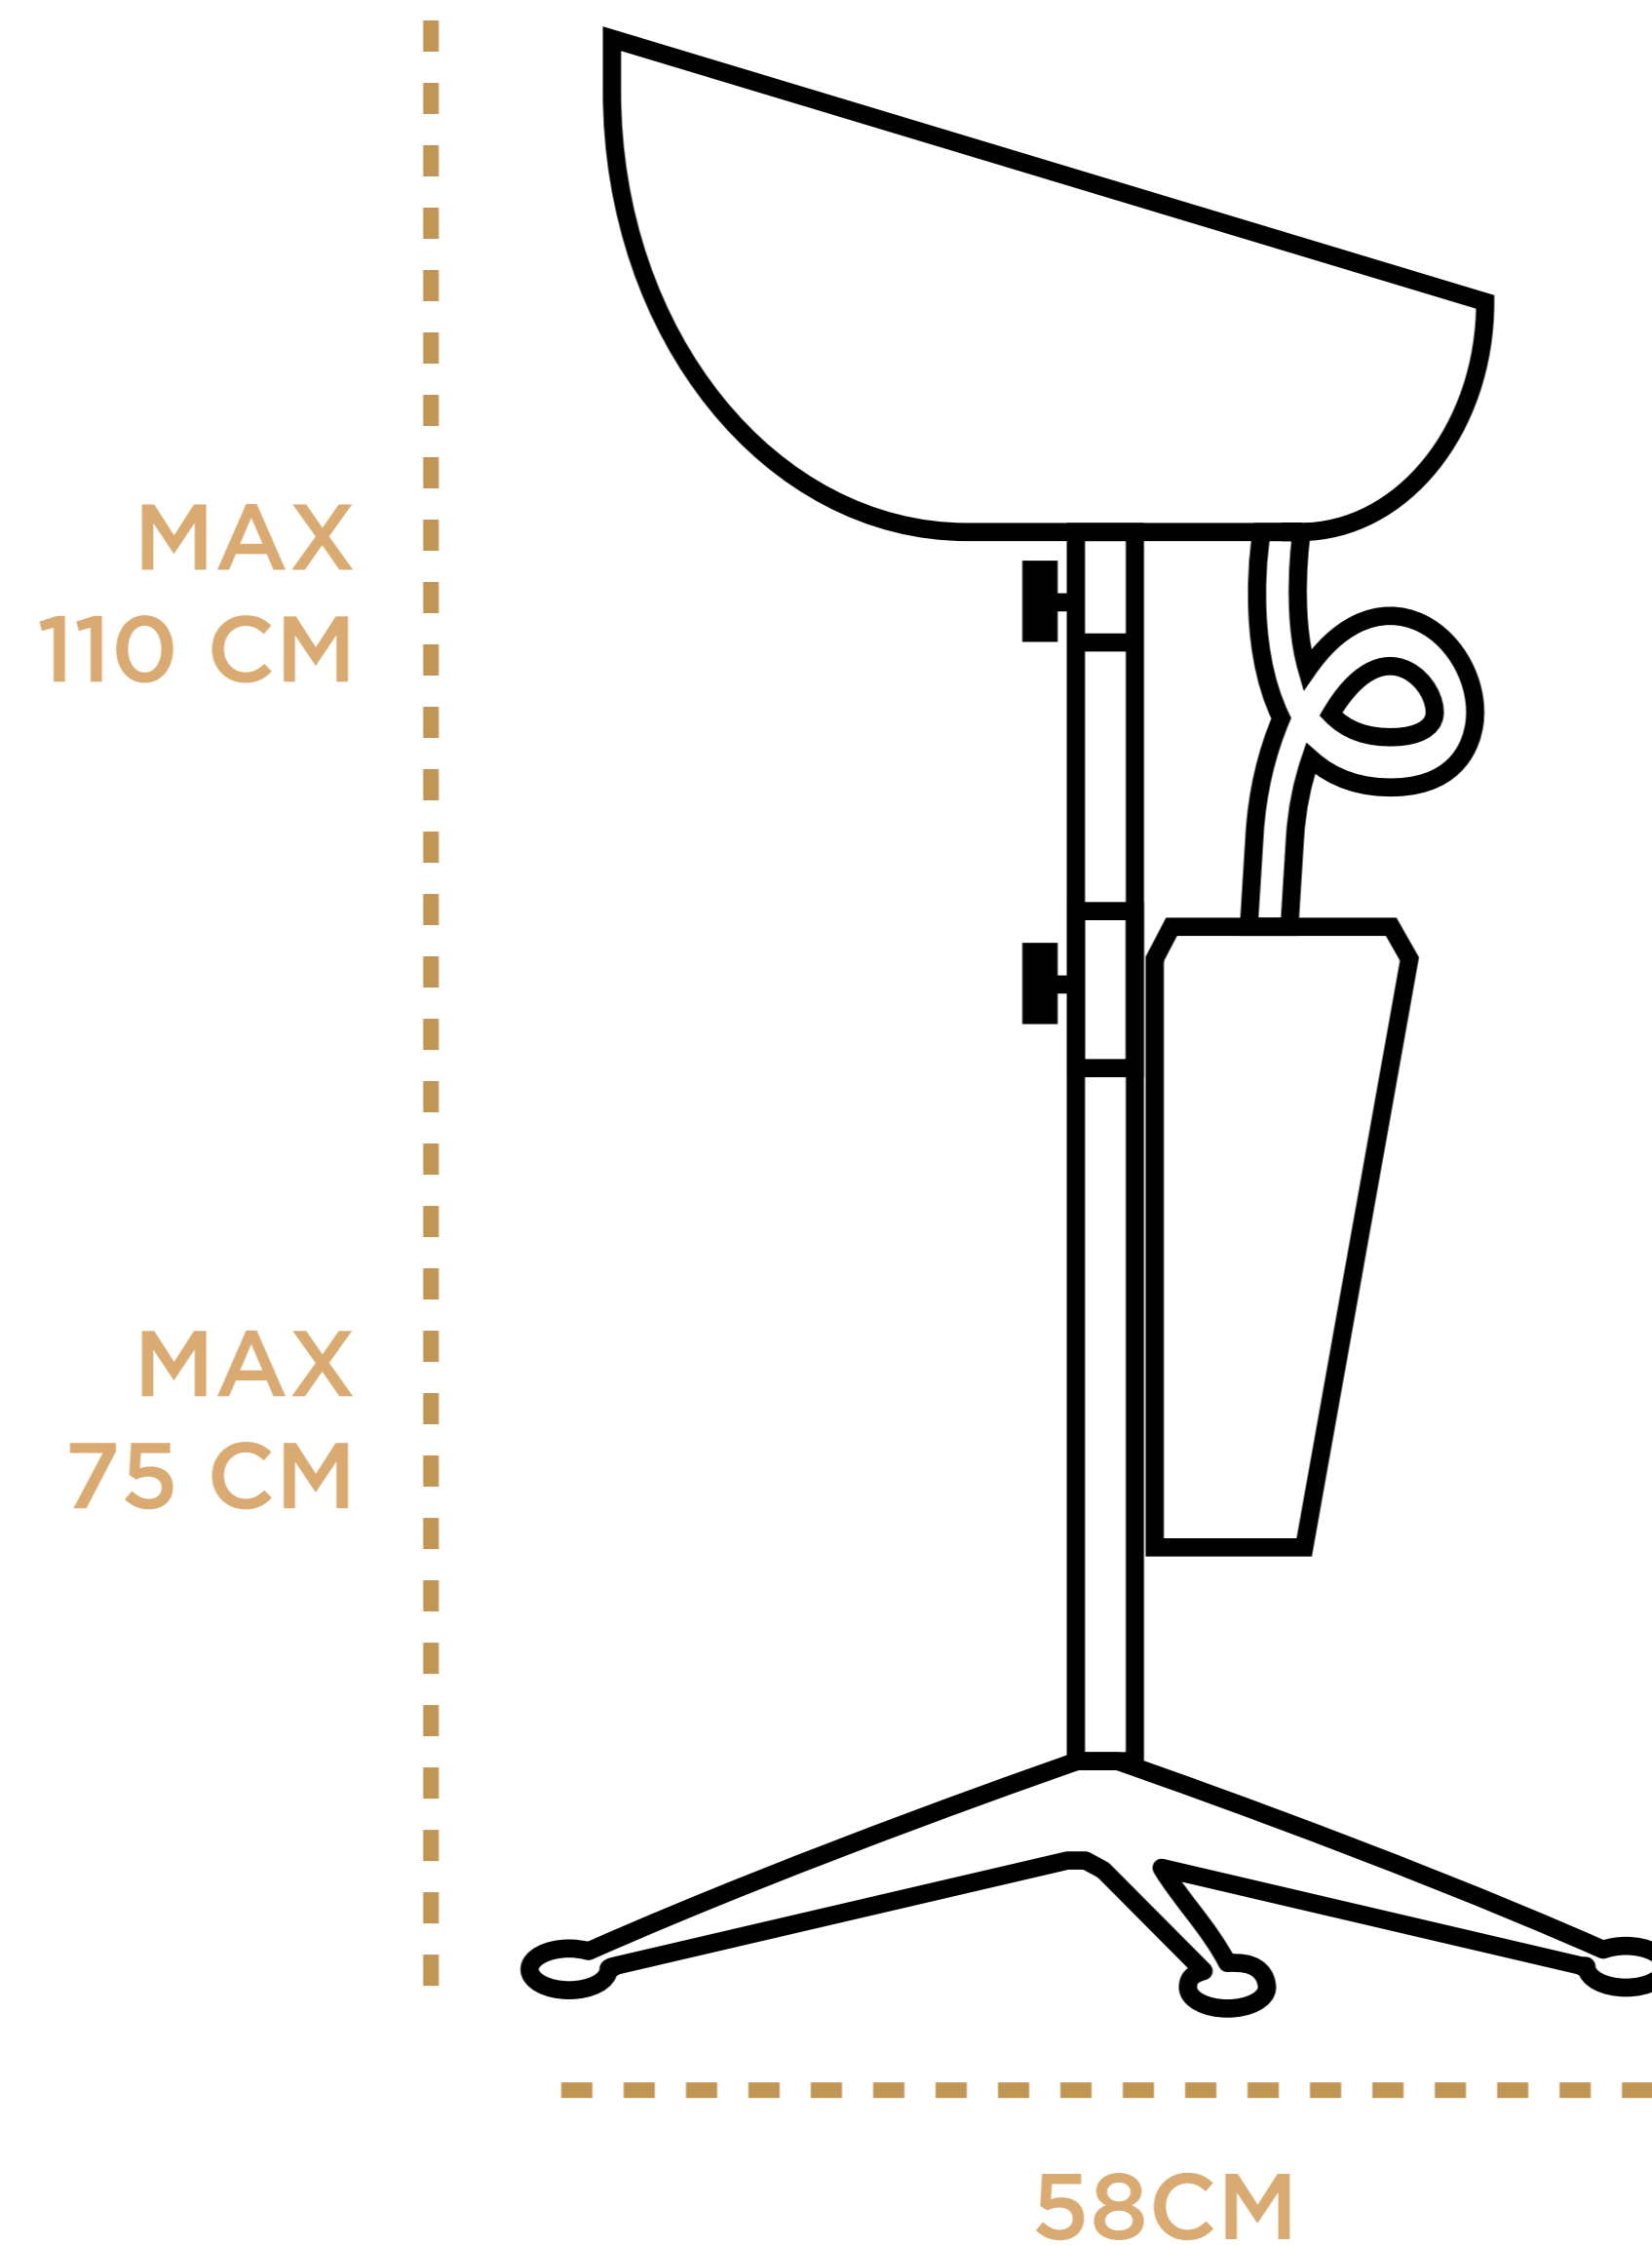

LAVA CABEZA CON CUBETA

VISTA SUPERIOR

VISTA LATERAL

TUBO DE SISTEMA

MEDIDAS DE BOTE

PLASTICO PP

TUBO CENTRAL
DE METAL

ALTURA AJUSTABLE

PERILLAS DE
AJUSTE

BOTE DE
10 LITROS