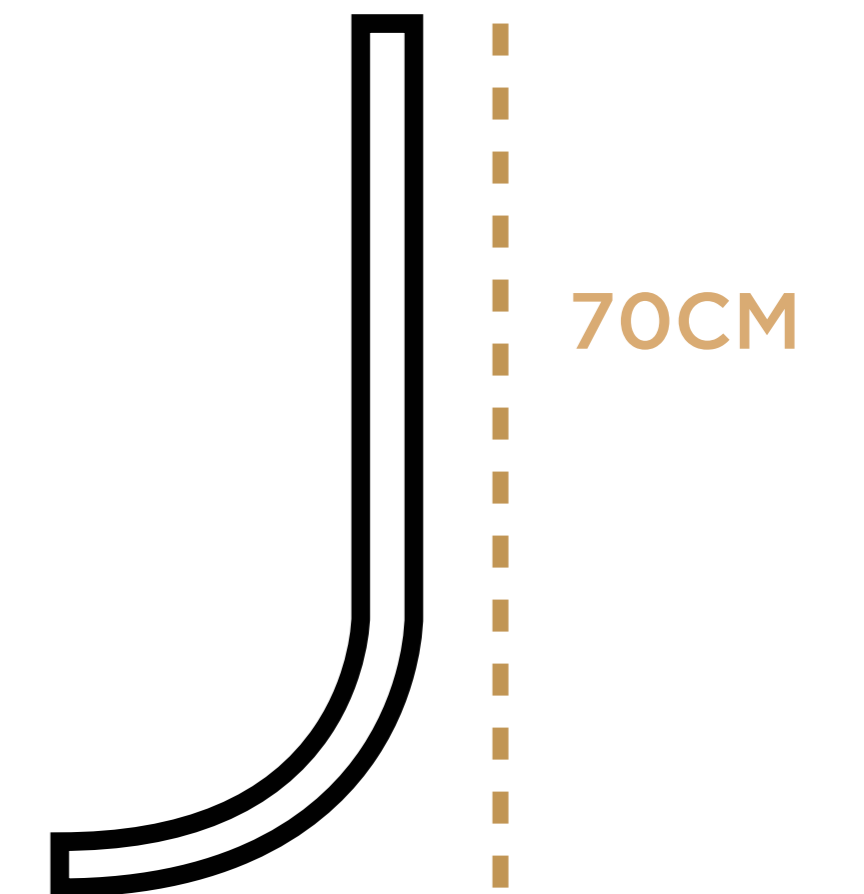

LAVA CABEZA CON CUBETA

VISTA SUPERIOR

VISTA LATERAL

TUBO DE SISTEMA

MEDIDAS DE BOTE

PLASTICO PP

TUBO CENTRAL
DE METAL

ALTURA AJUSTABLE

PERILLAS DE
AJUSTE

BOTE DE
10 LITROS