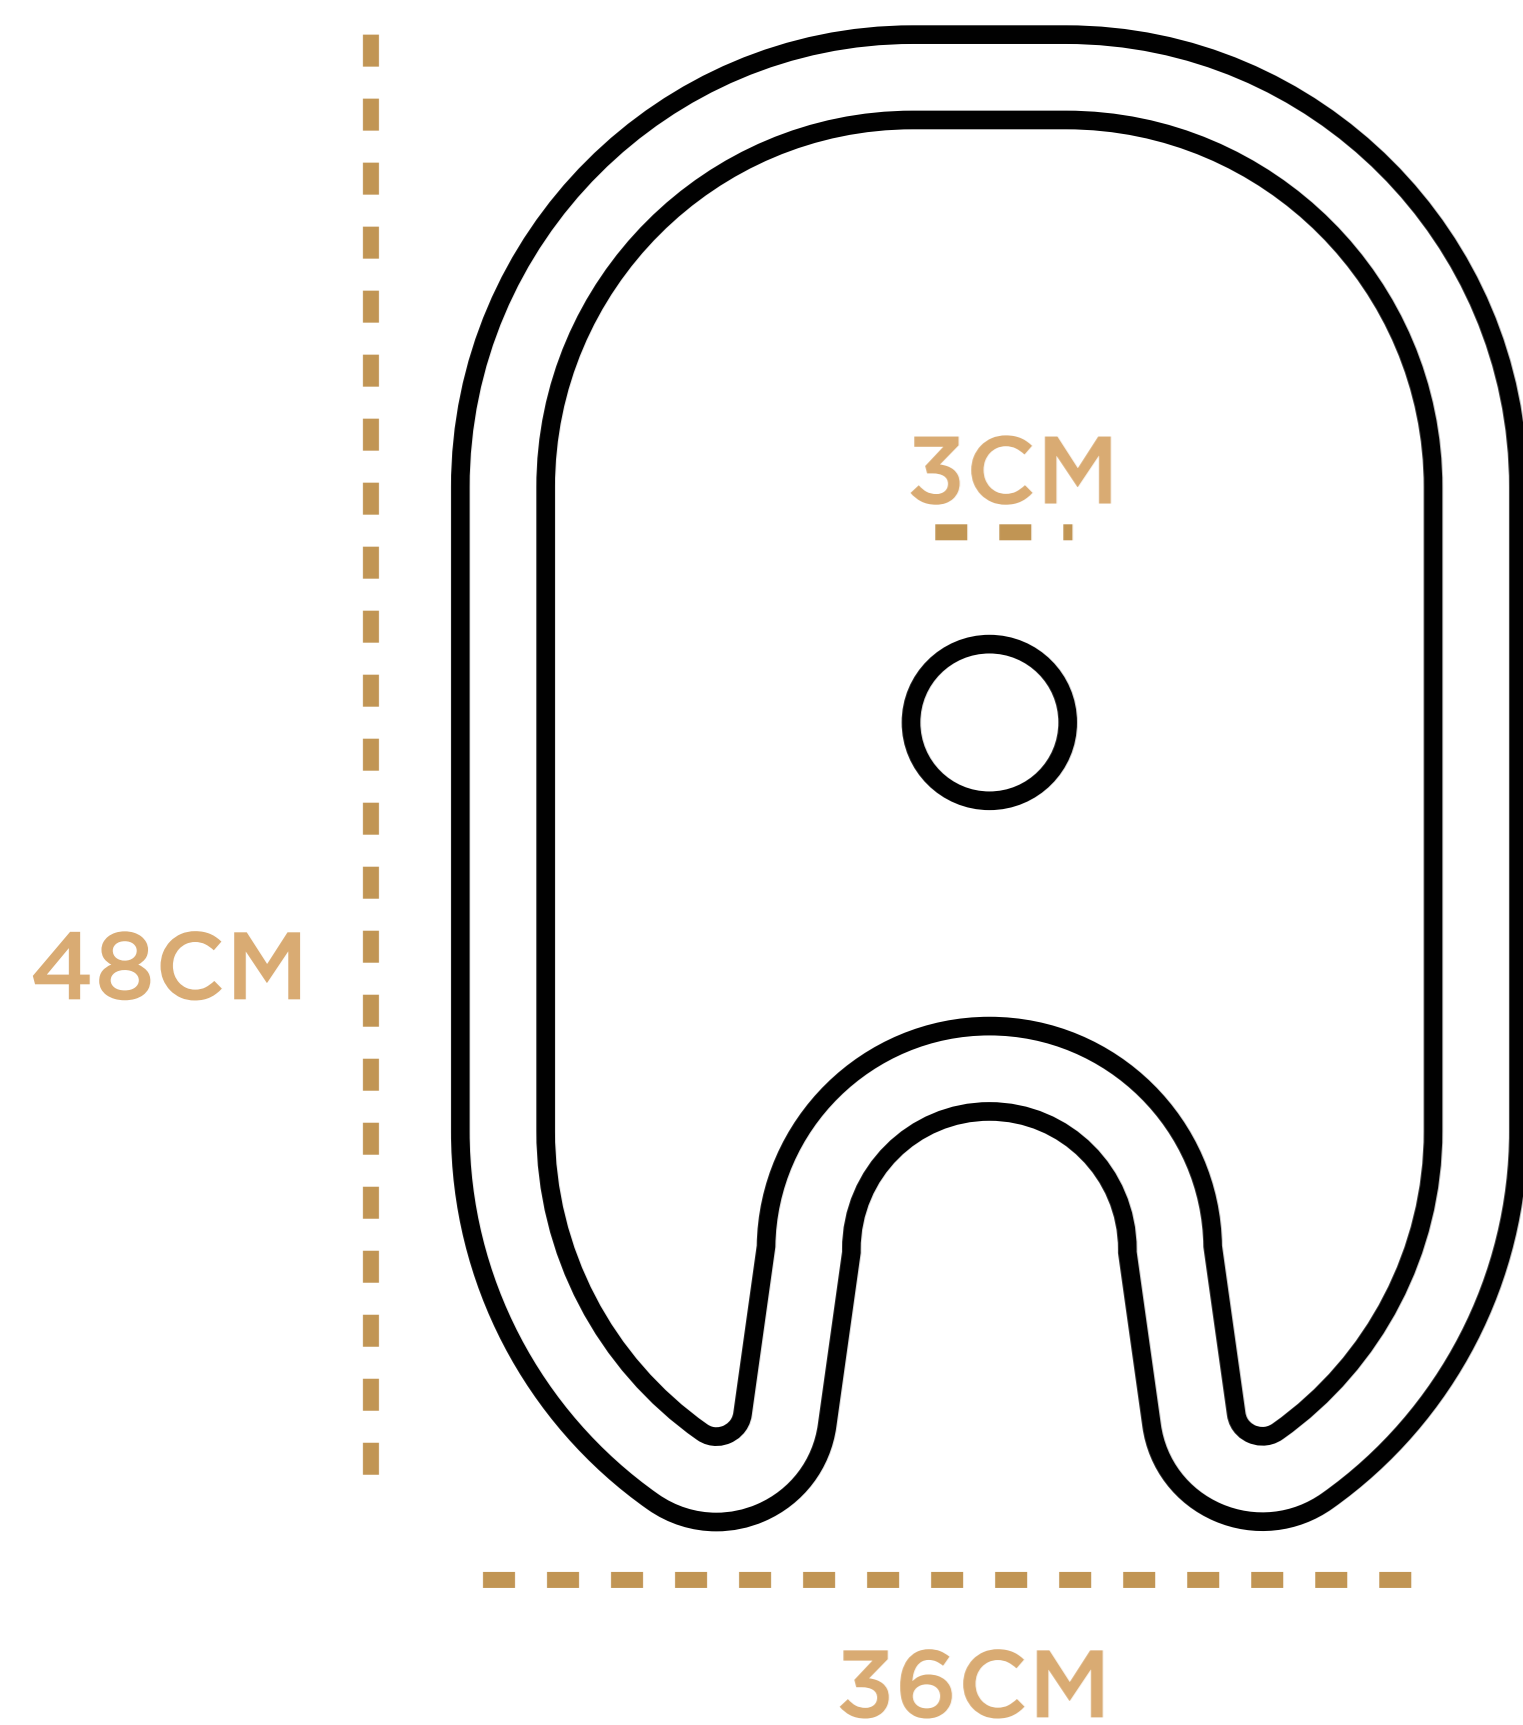

LAVA CABEZA CON CUBETA

VISTA SUPERIOR

VISTA LATERAL

TUBO DE SISTEMA

MEDIDAS DE BOTE

PLASTICO PP

TUBO CENTRAL
DE METAL

ALTURA AJUSTABLE

PERILLAS DE
AJUSTE

BOTE DE
10 LITROS