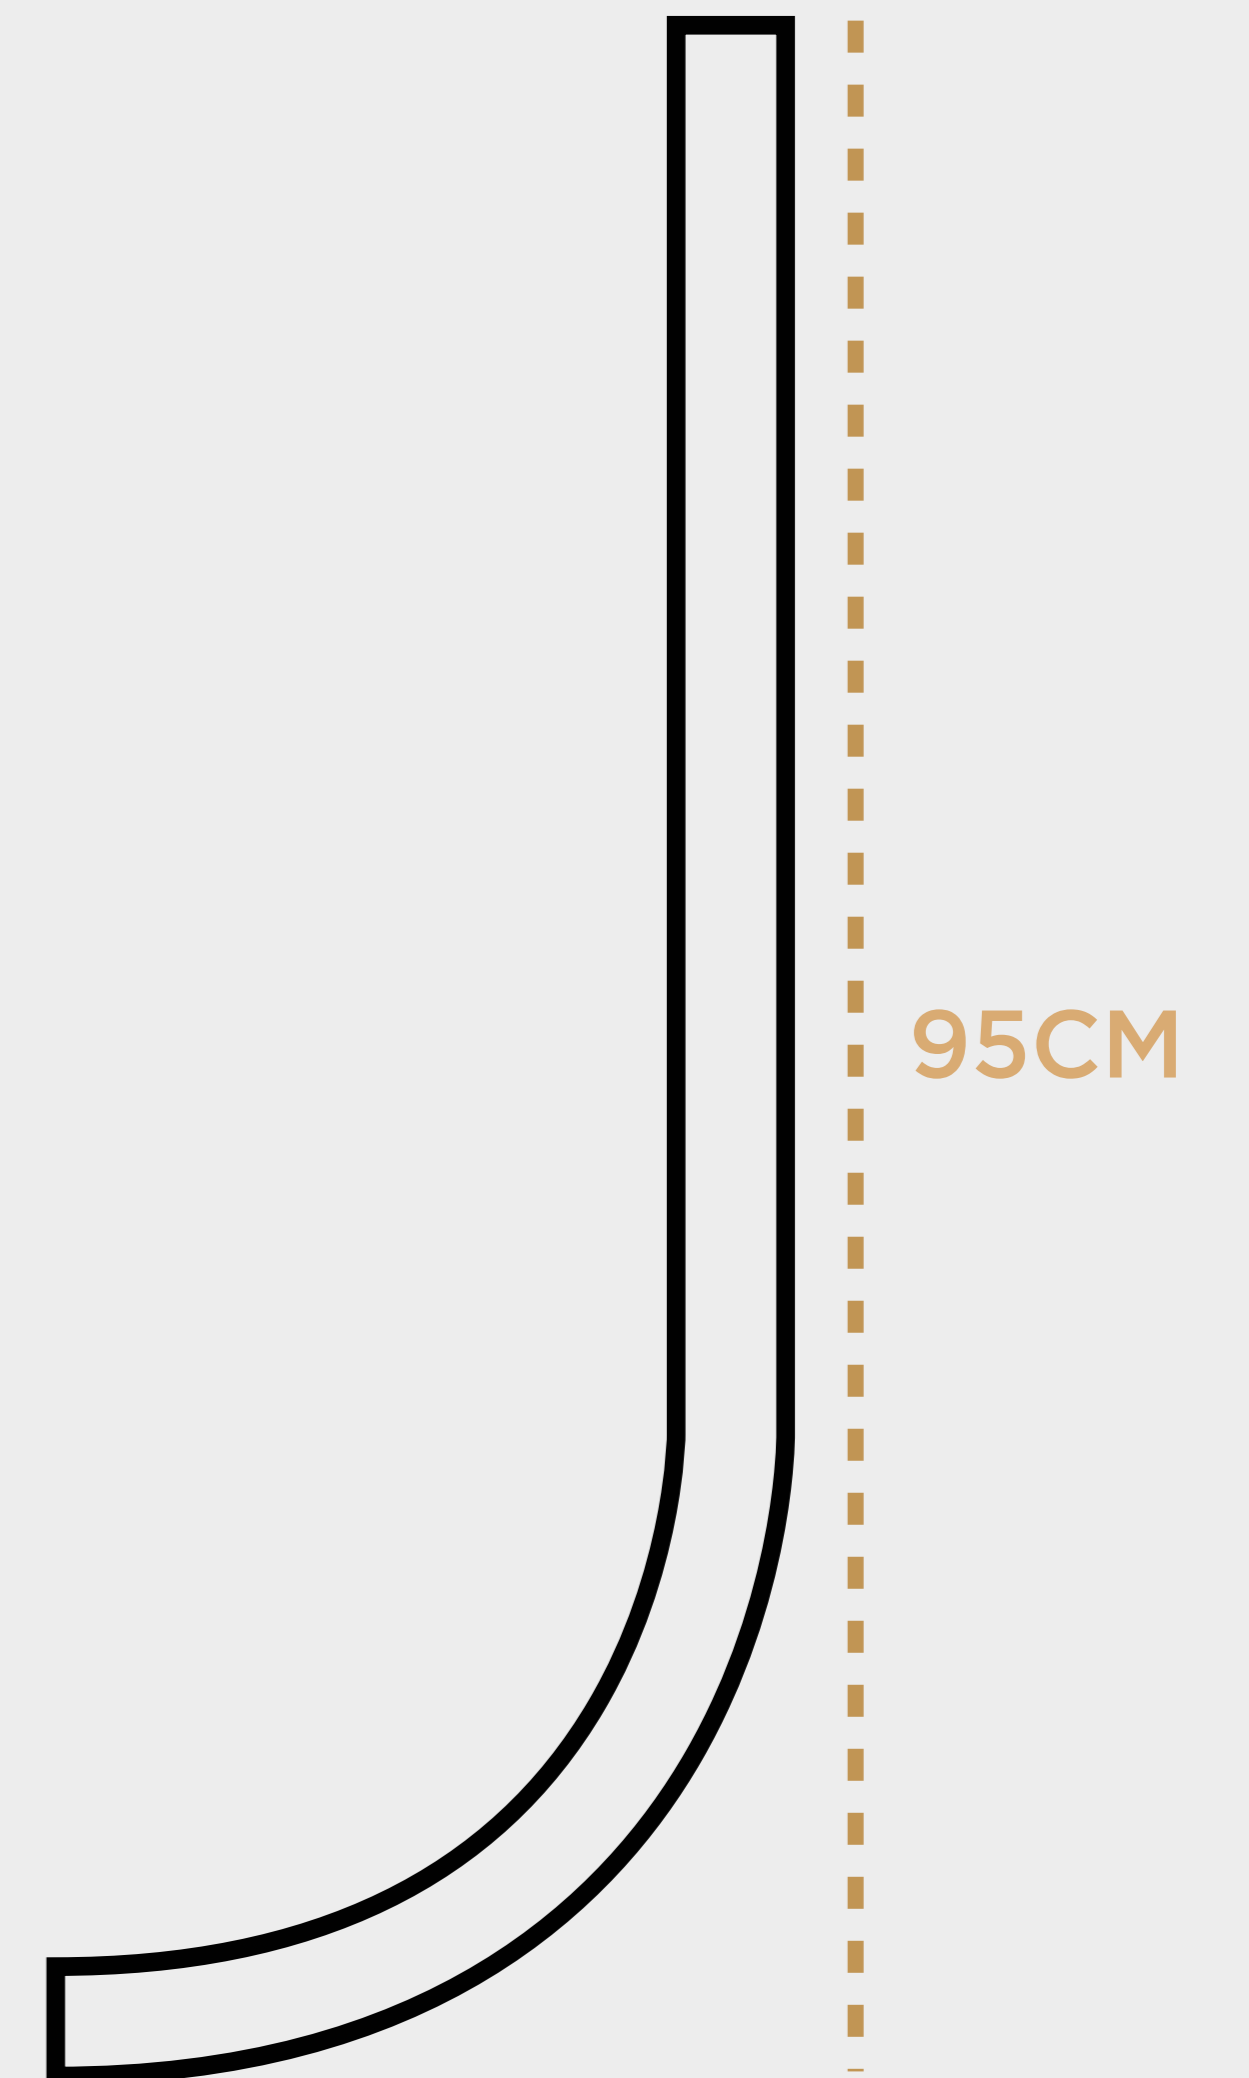

# LAVA CABEZA SIMPLE

VISTA SUPERIOR

VISTA LATERAL

TUBO DE SISTEMA

PLASTICO PP

TUBO CENTRAL  
DE METAL

RODOS

PERILLAS DE  
AJUSTE