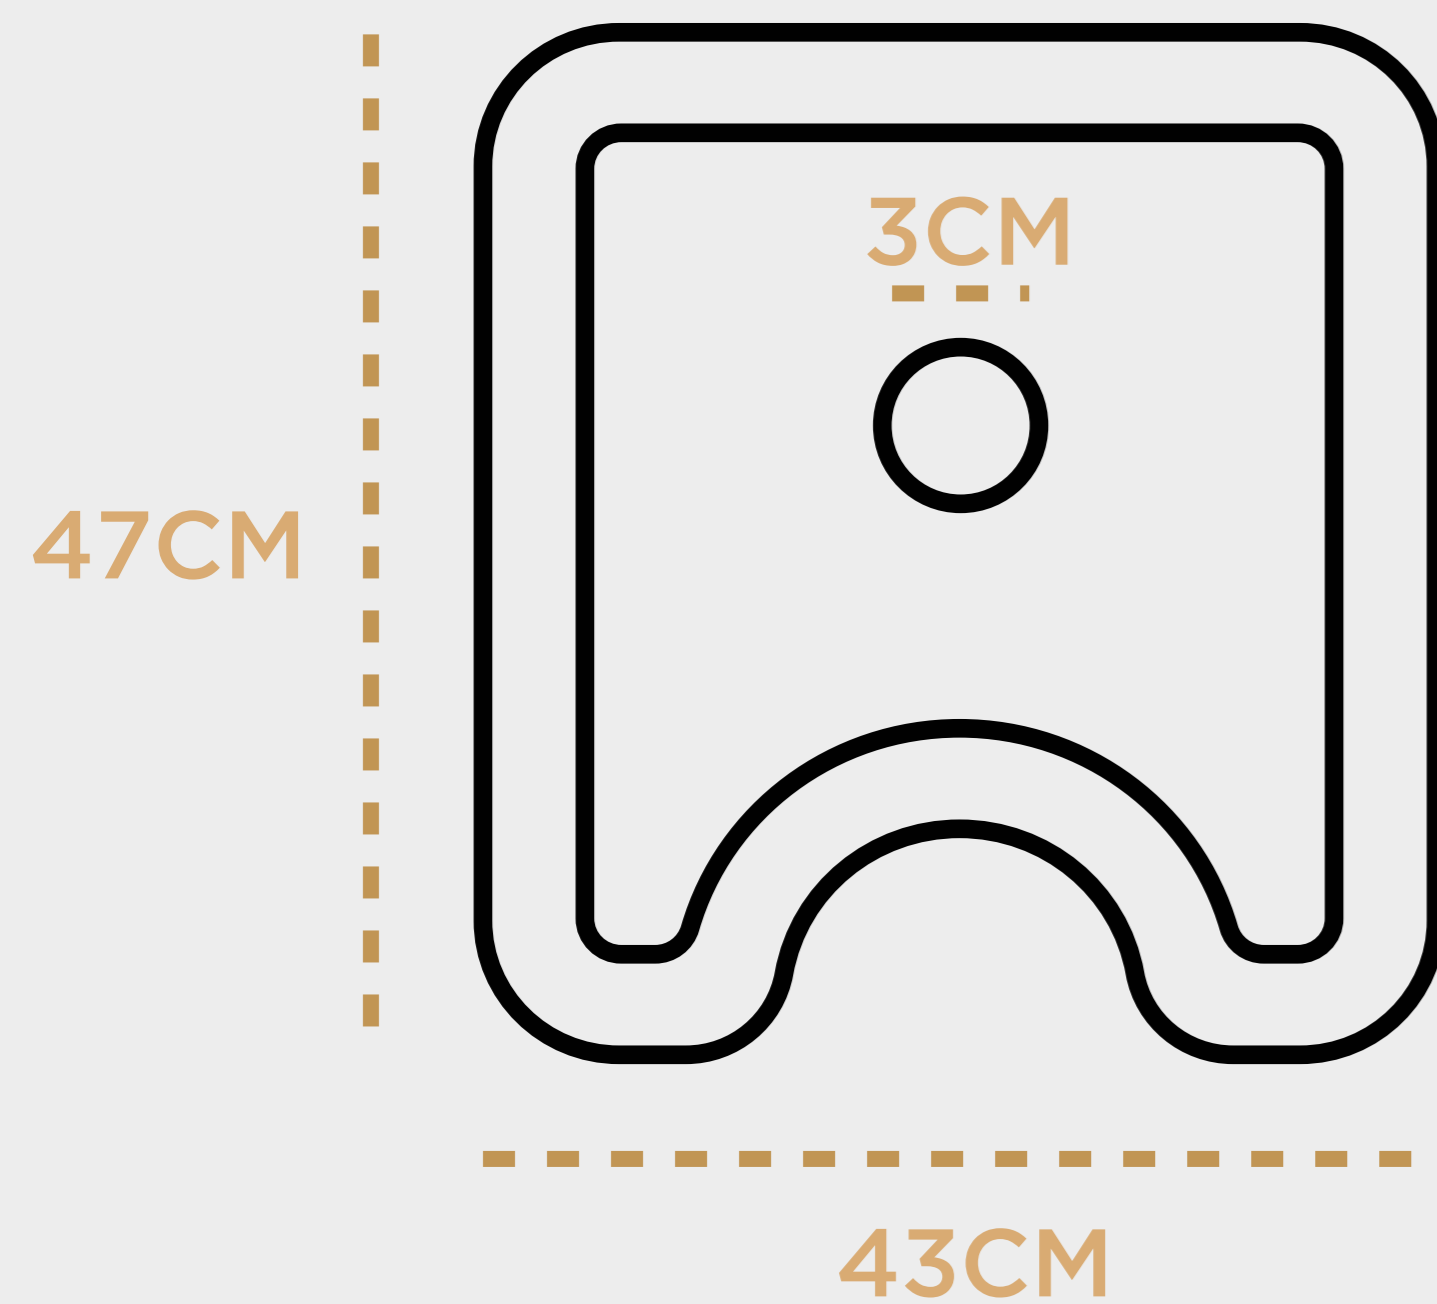

# LAVA CABEZA SIMPLE

VISTA SUPERIOR

VISTA LATERAL

TUBO DE SISTEMA

PLASTICO PP

TUBO CENTRAL  
DE METAL

RODOS

PERILLAS DE  
AJUSTE