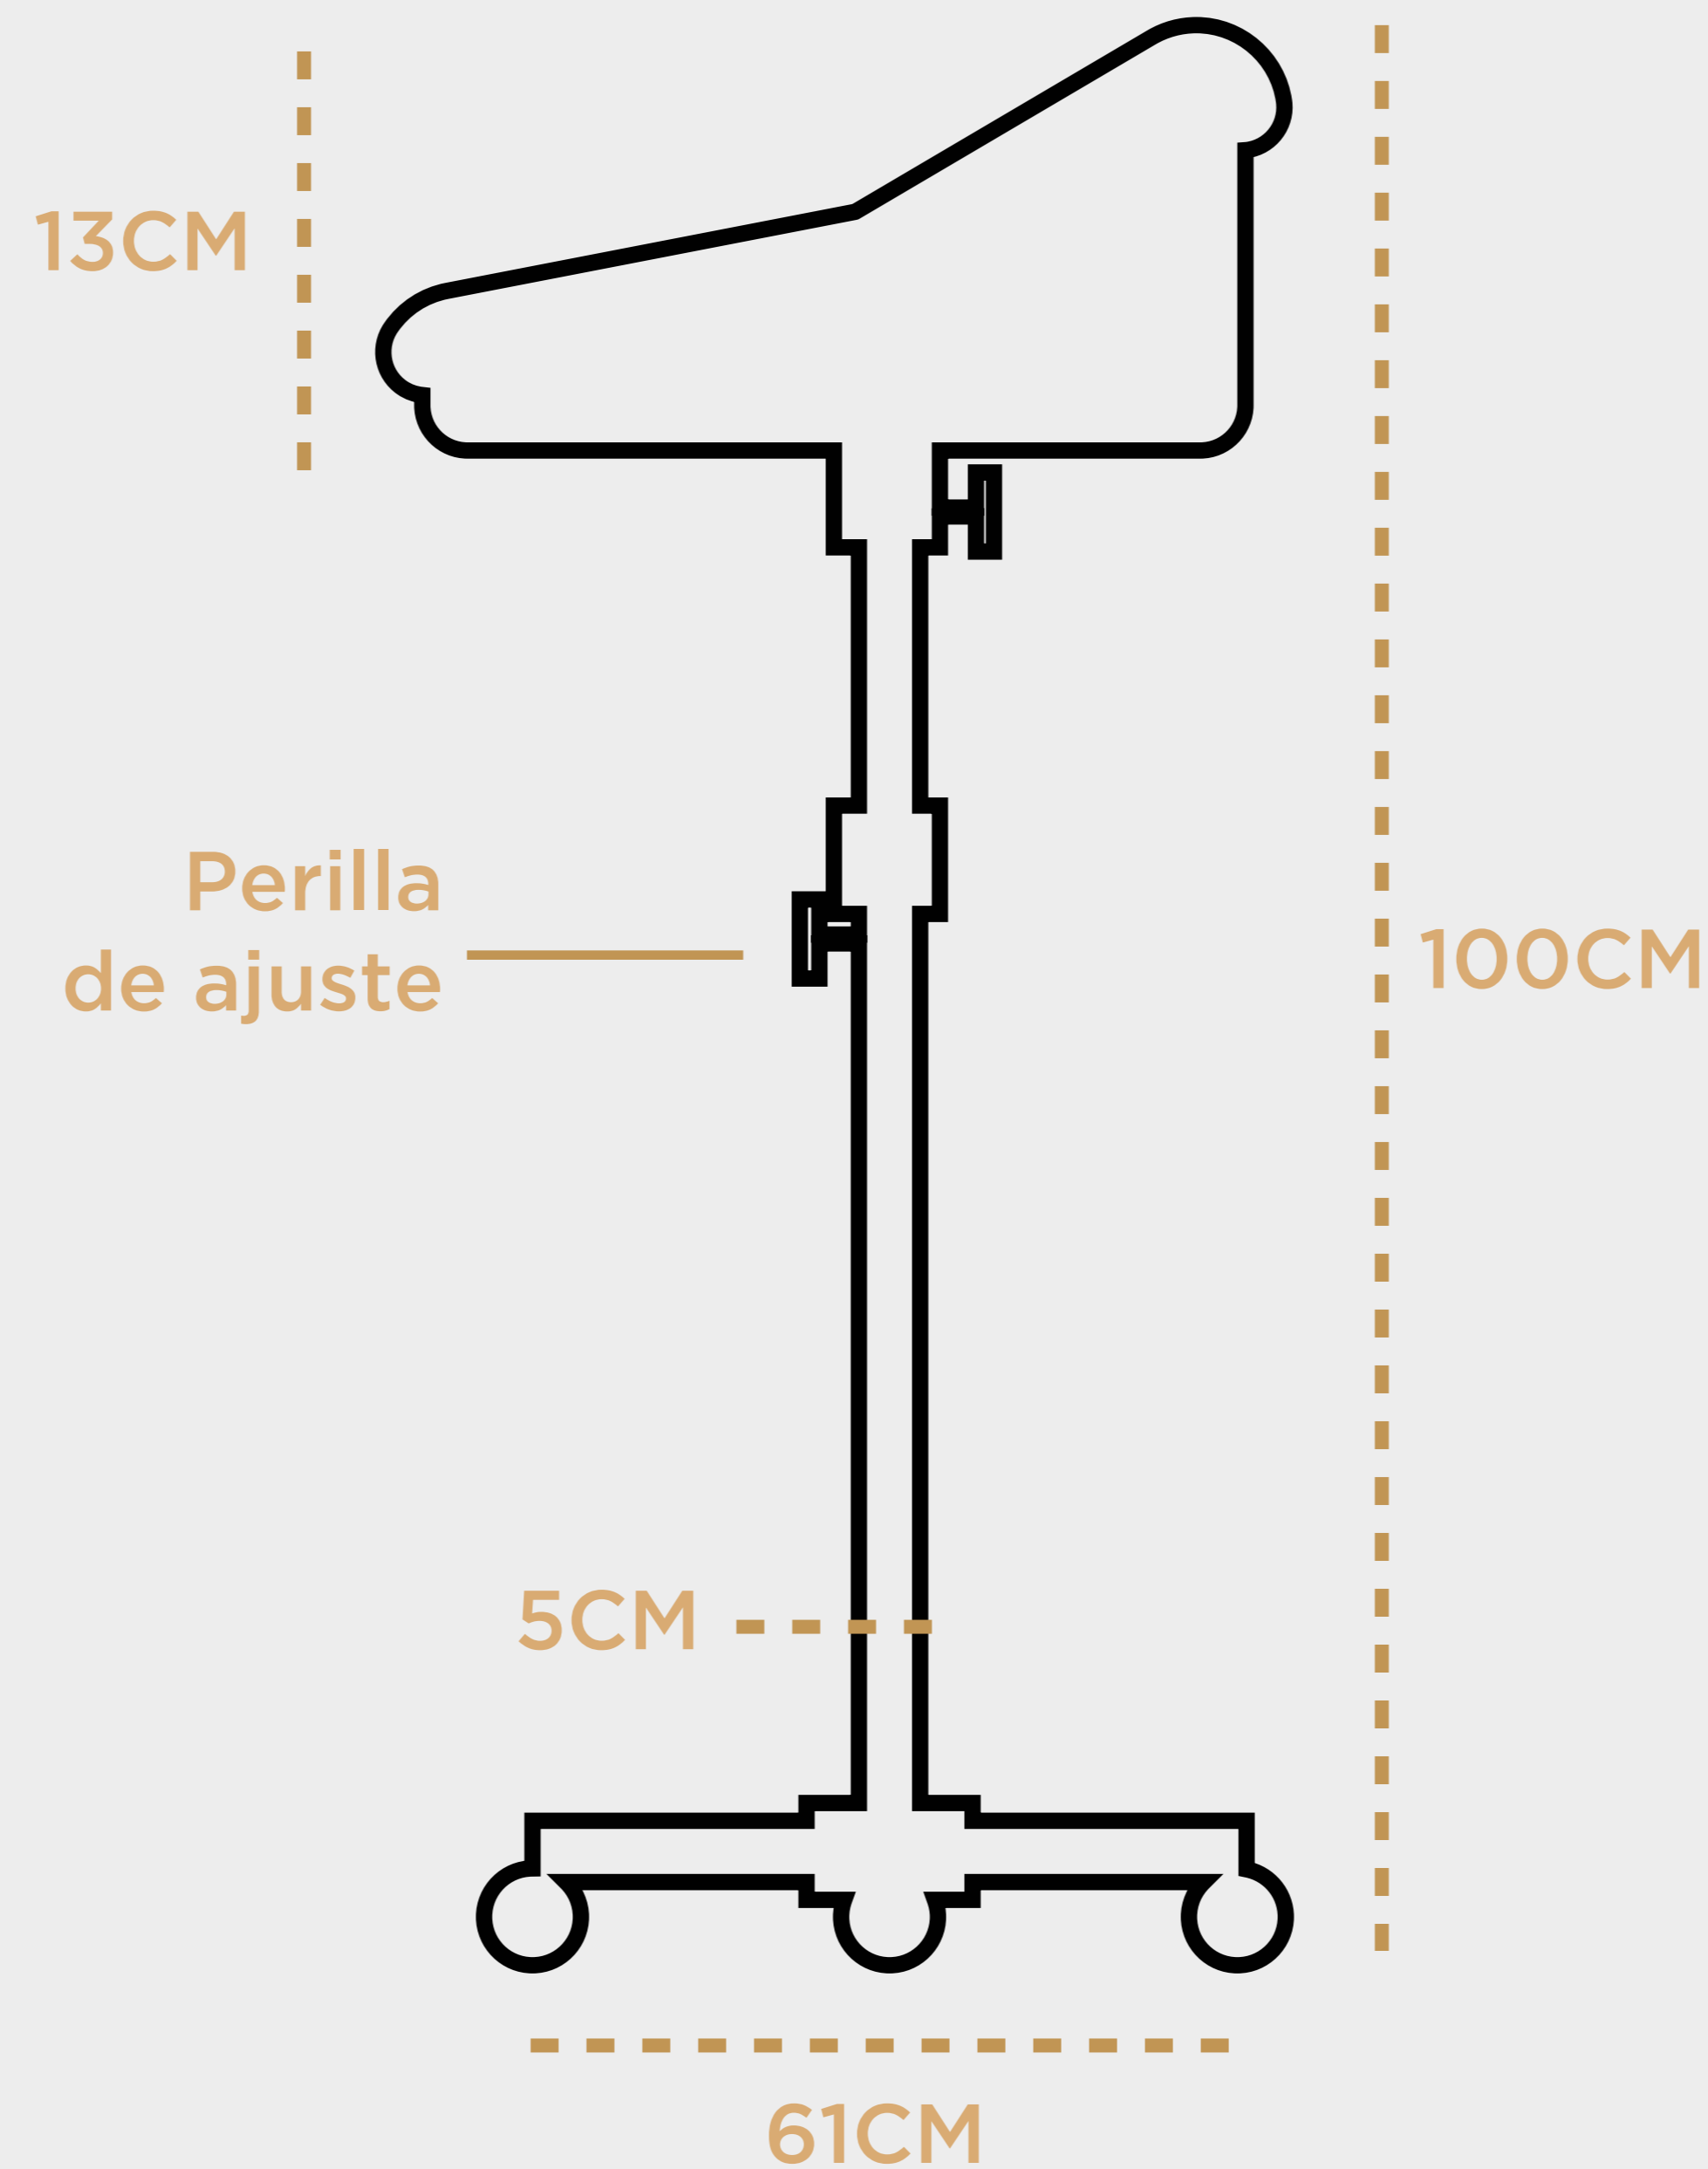

# LAVA CABEZA SIMPLE

VISTA SUPERIOR

VISTA LATERAL

TUBO DE SISTEMA

PLASTICO PP

TUBO CENTRAL  
DE METAL

RODOS

PERILLAS DE  
AJUSTE