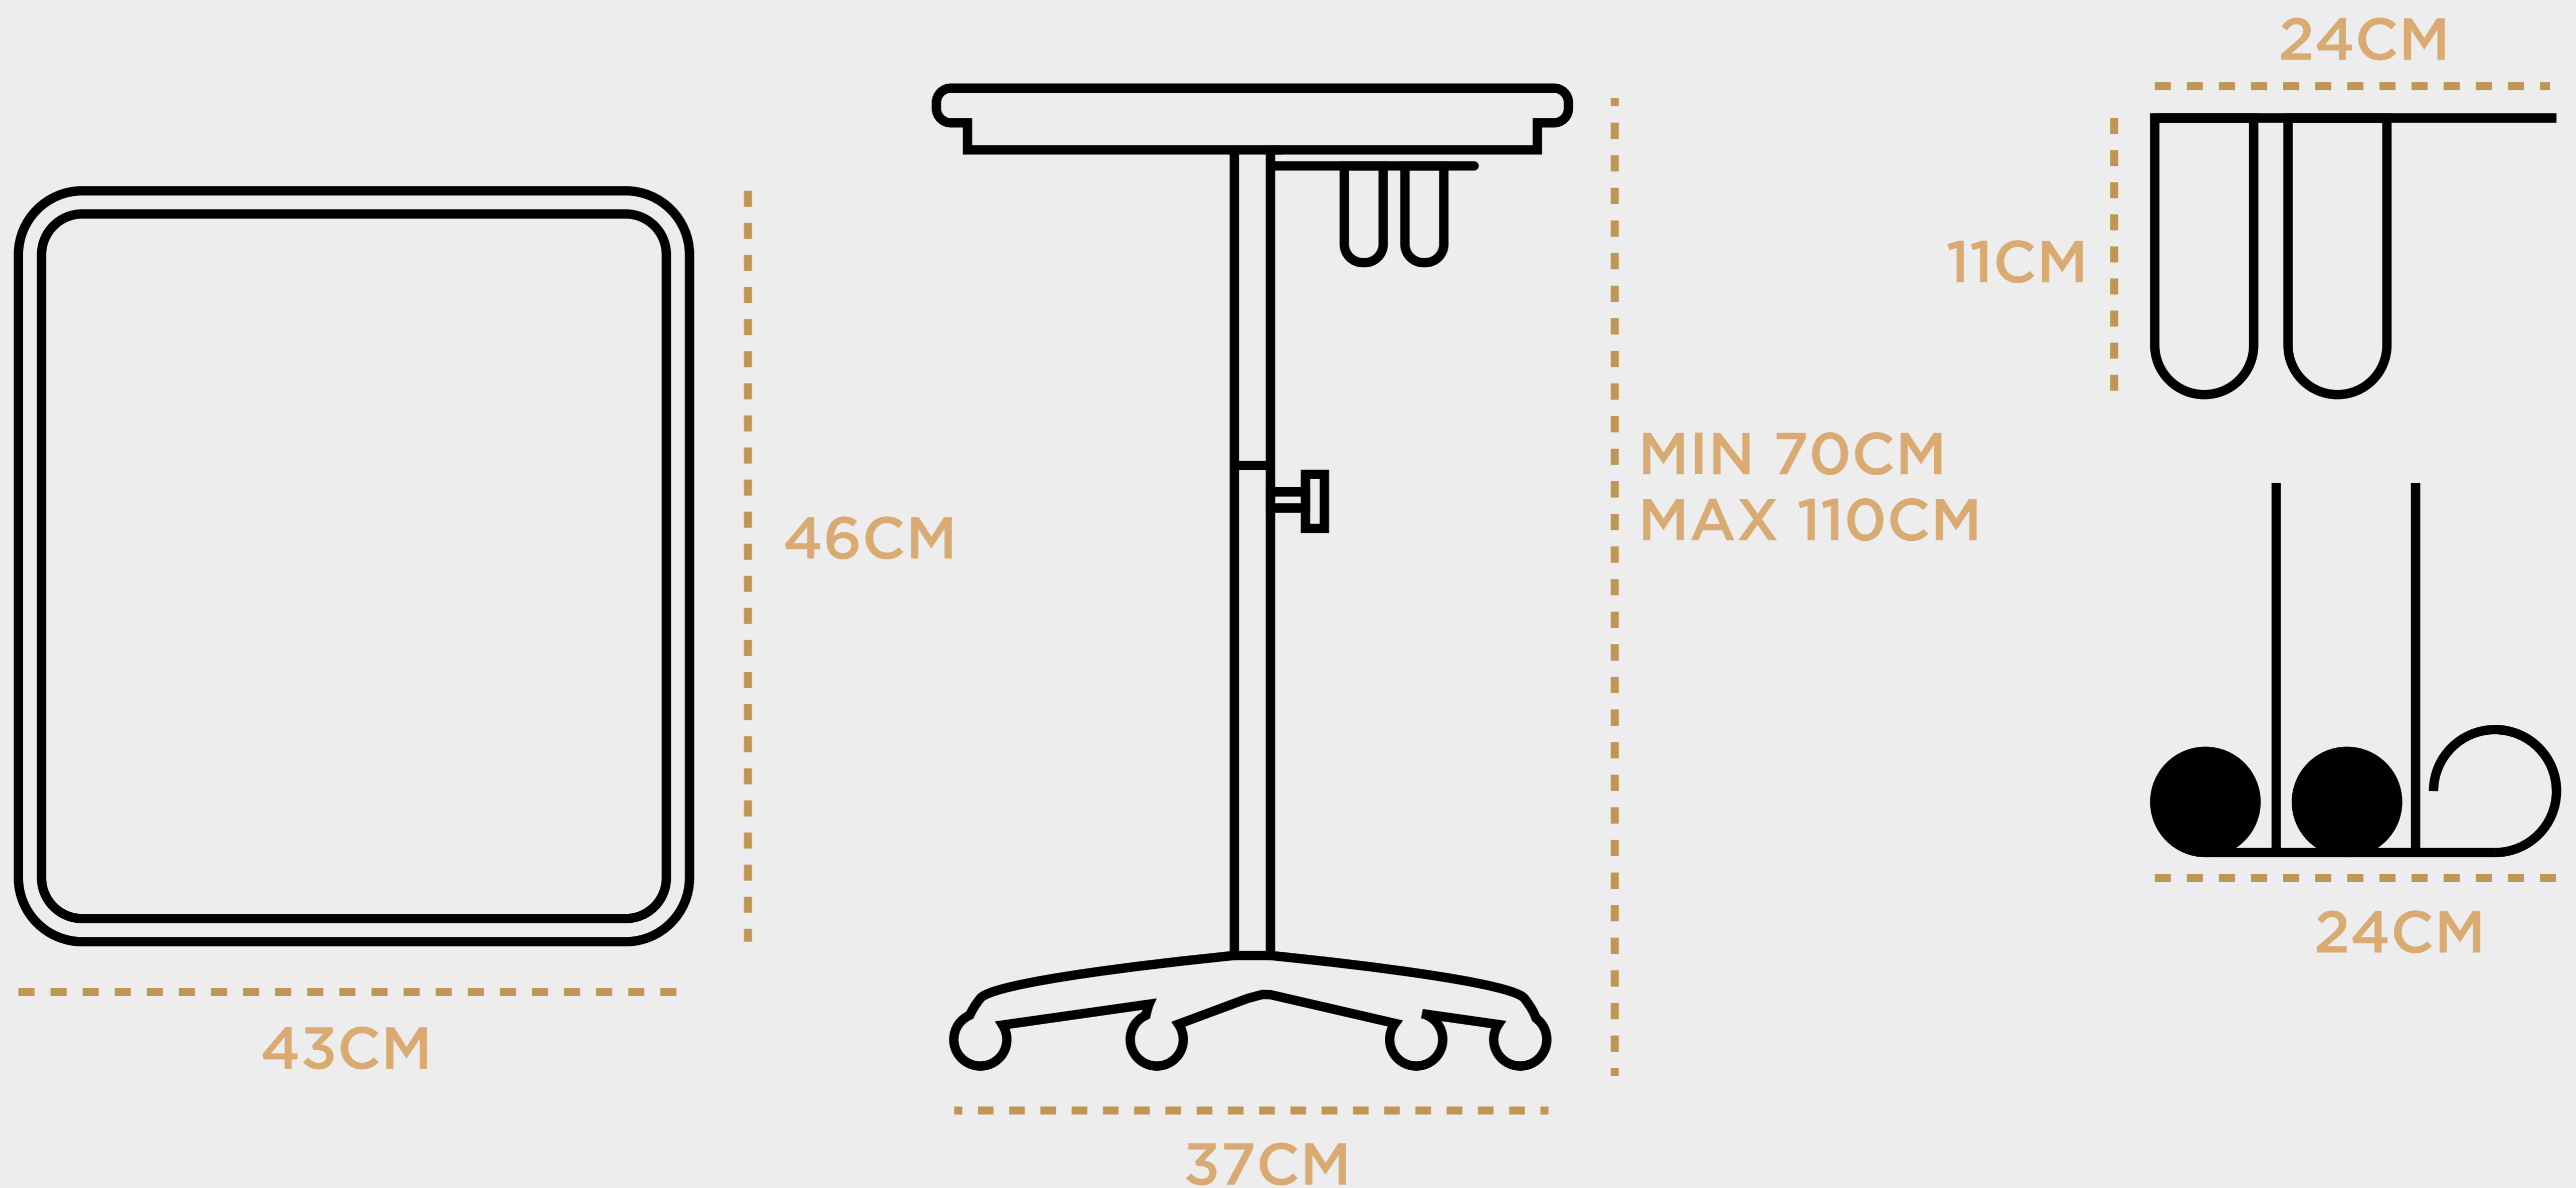

# MESA AUXILIAR

BANDEJA DE PLASTICO PP

TUBO CENTRAL DE METAL

RODOS

PERILLAS DE AJUSTE

ALTURA AJUSTABLE