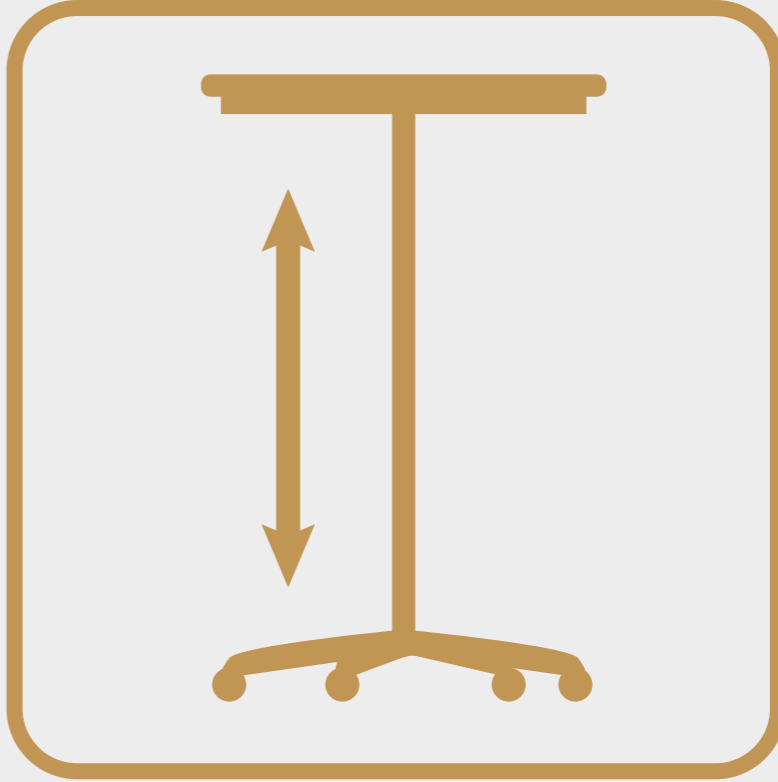

# MESA AUXILIAR

BANDEJA DE PLASTICO PP

TUBO CENTRAL DE METAL

RODOS

PERILLAS DE AJUSTE

ALTURA AJUSTABLE