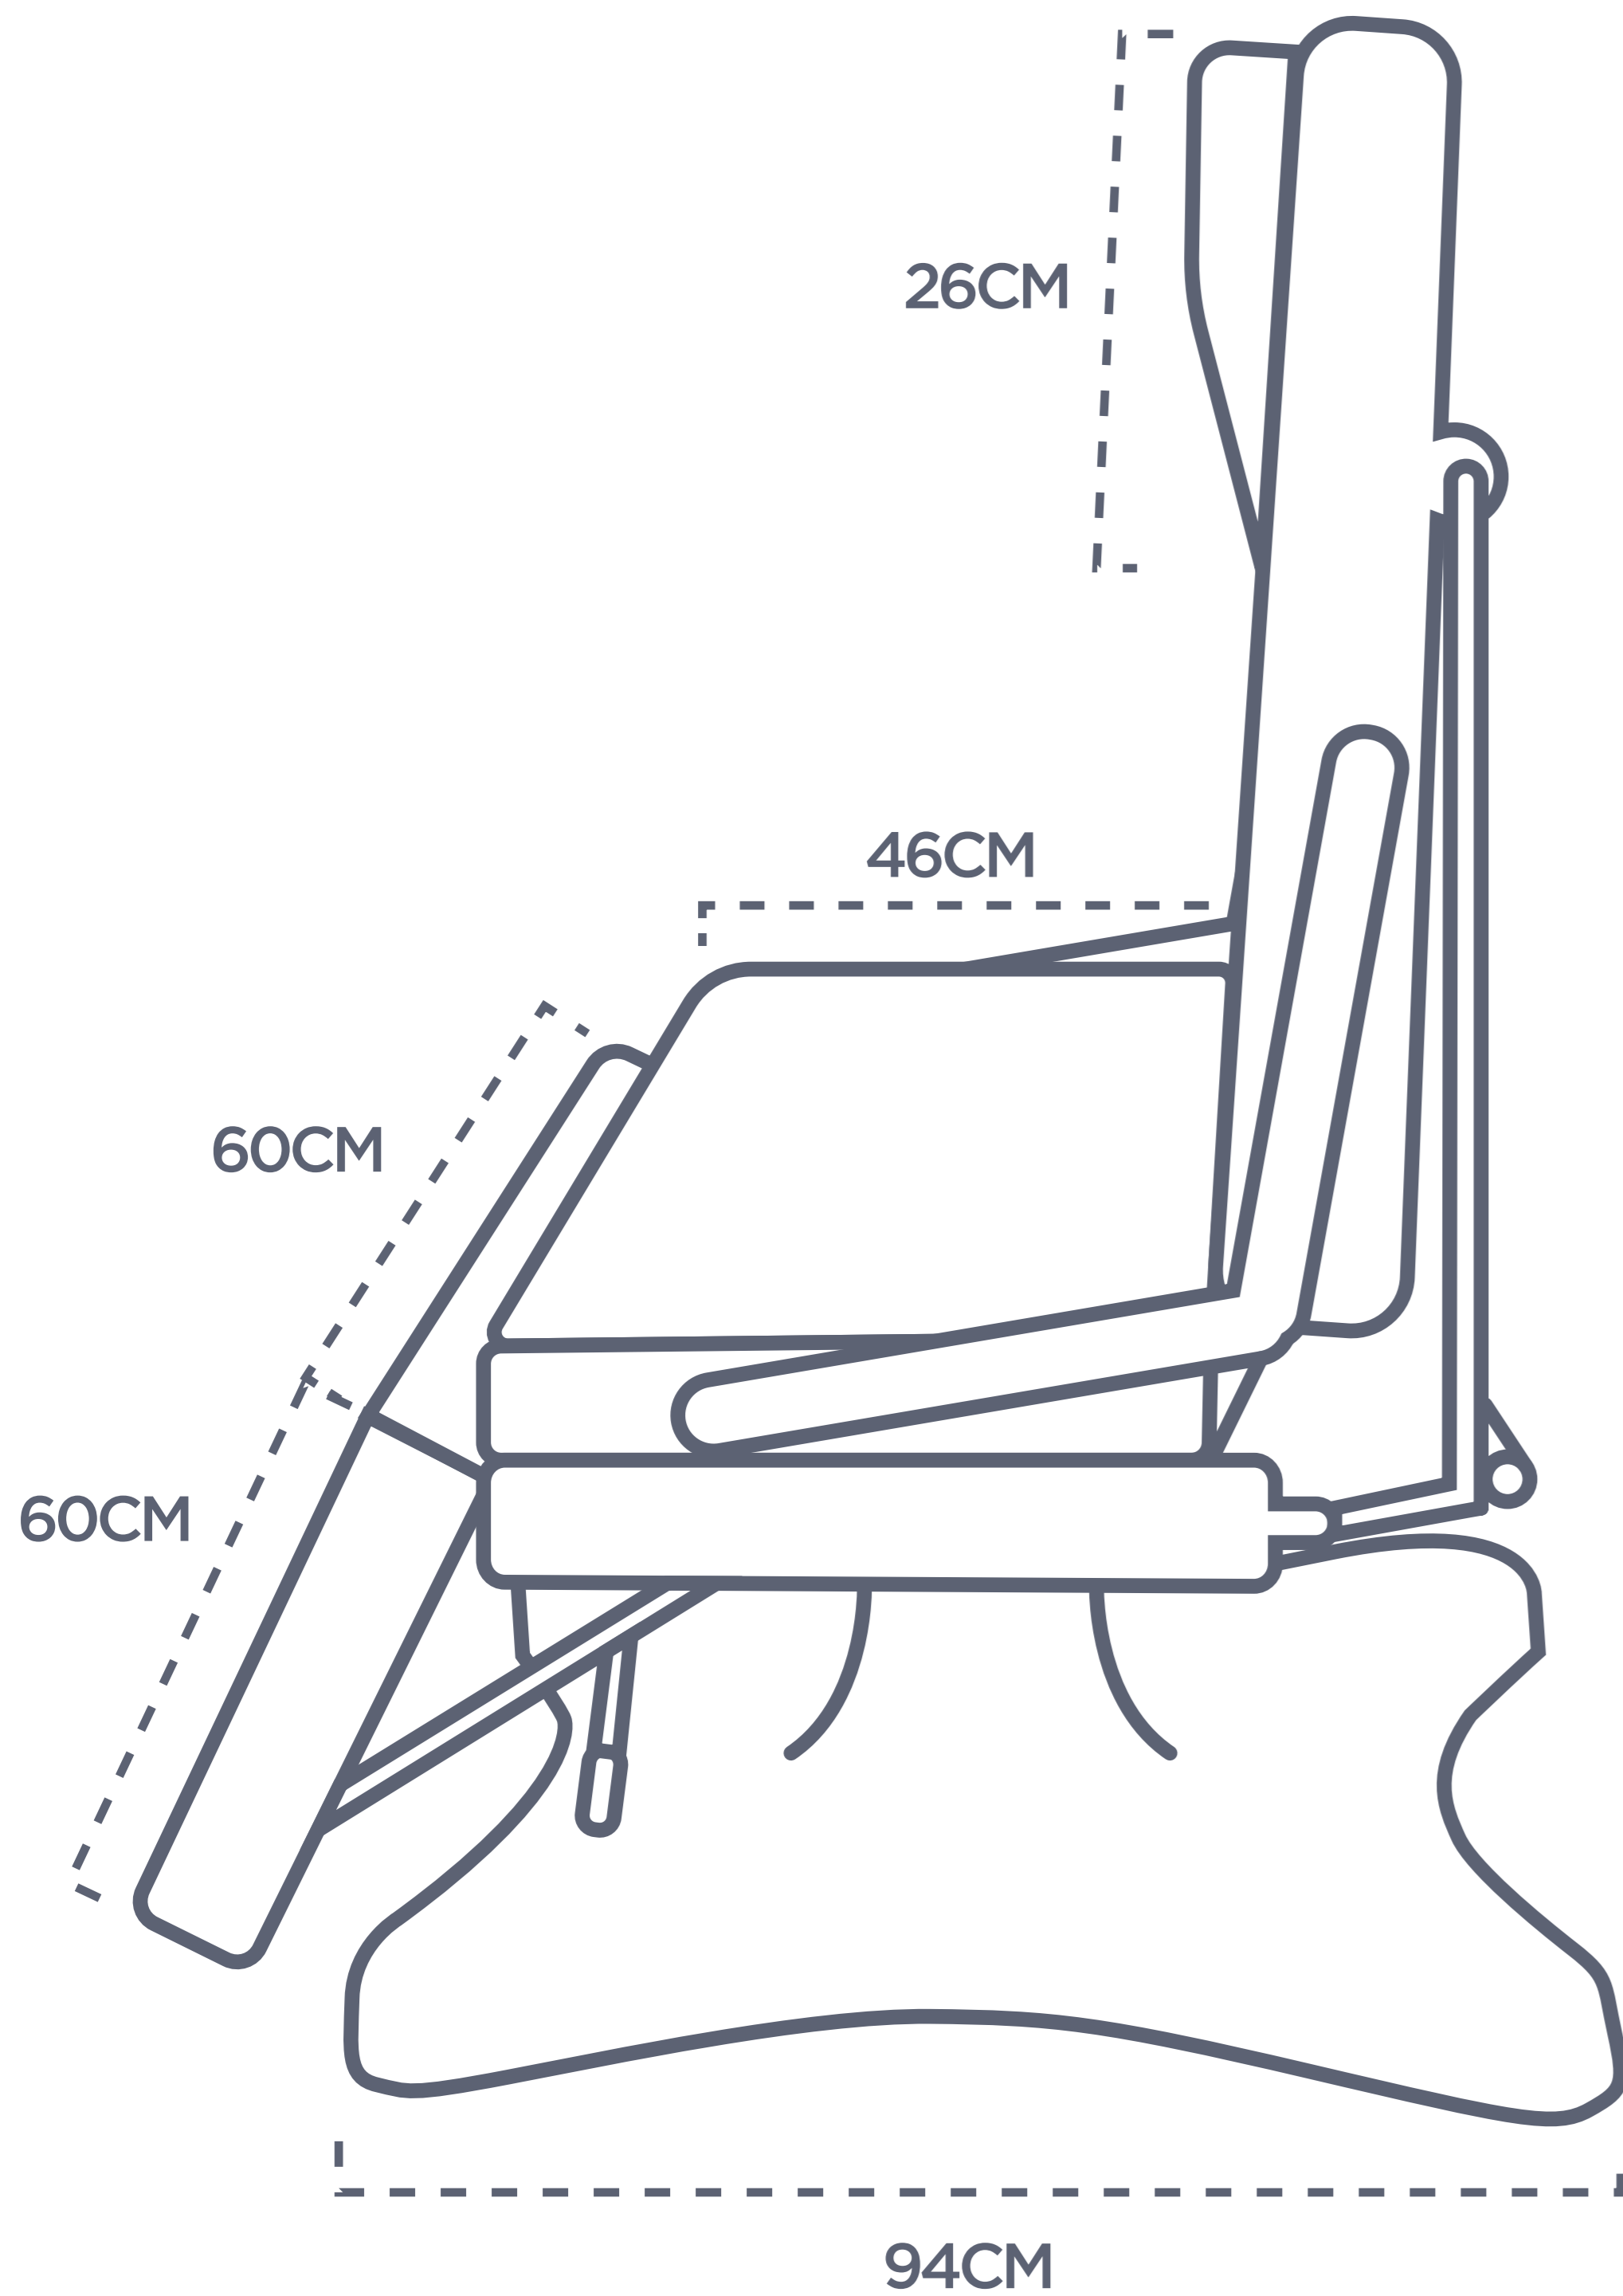

CAMA HIDRAULICA

SISTEMA DE ACERO Y PLASTICO

CUERO PU

RECLINACION AJUSTABLE

ALTURA AJUSTABLE

GIRO TOTAL DE SISTEMA

PESO DE 300LBS