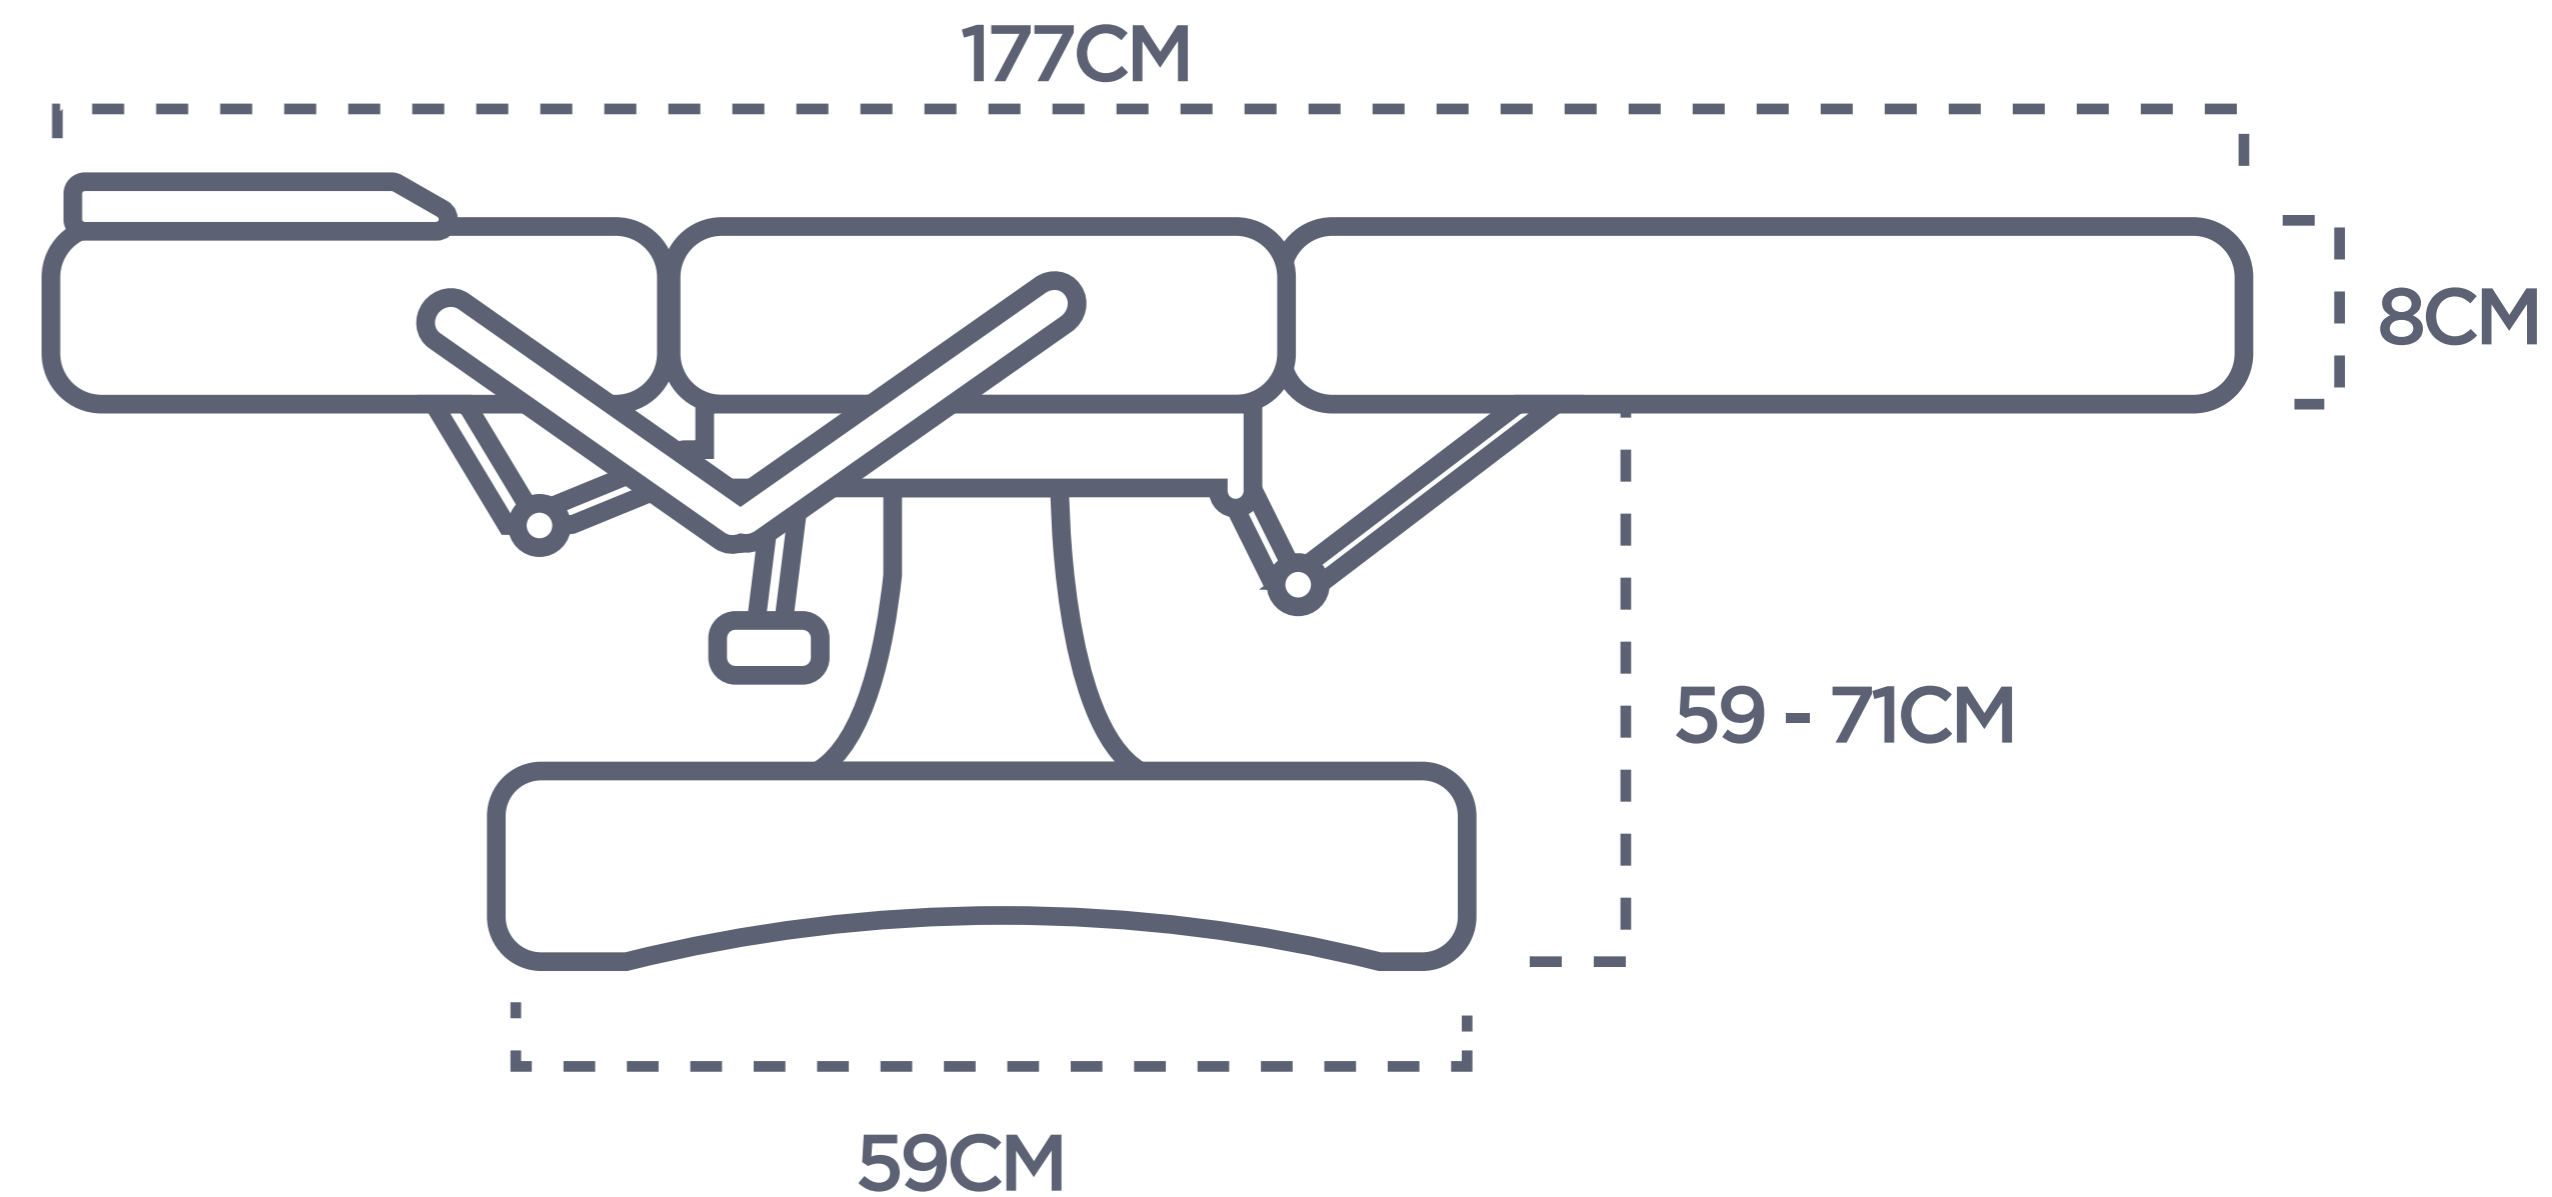

CAMA HIDRAULICA

SISTEMA DE ACERO Y PLASTICO

CUERO PU

RECLINACION AJUSTABLE

ALTURA AJUSTABLE

GIRO TOTAL DE SISTEMA

PESO DE 300LBS