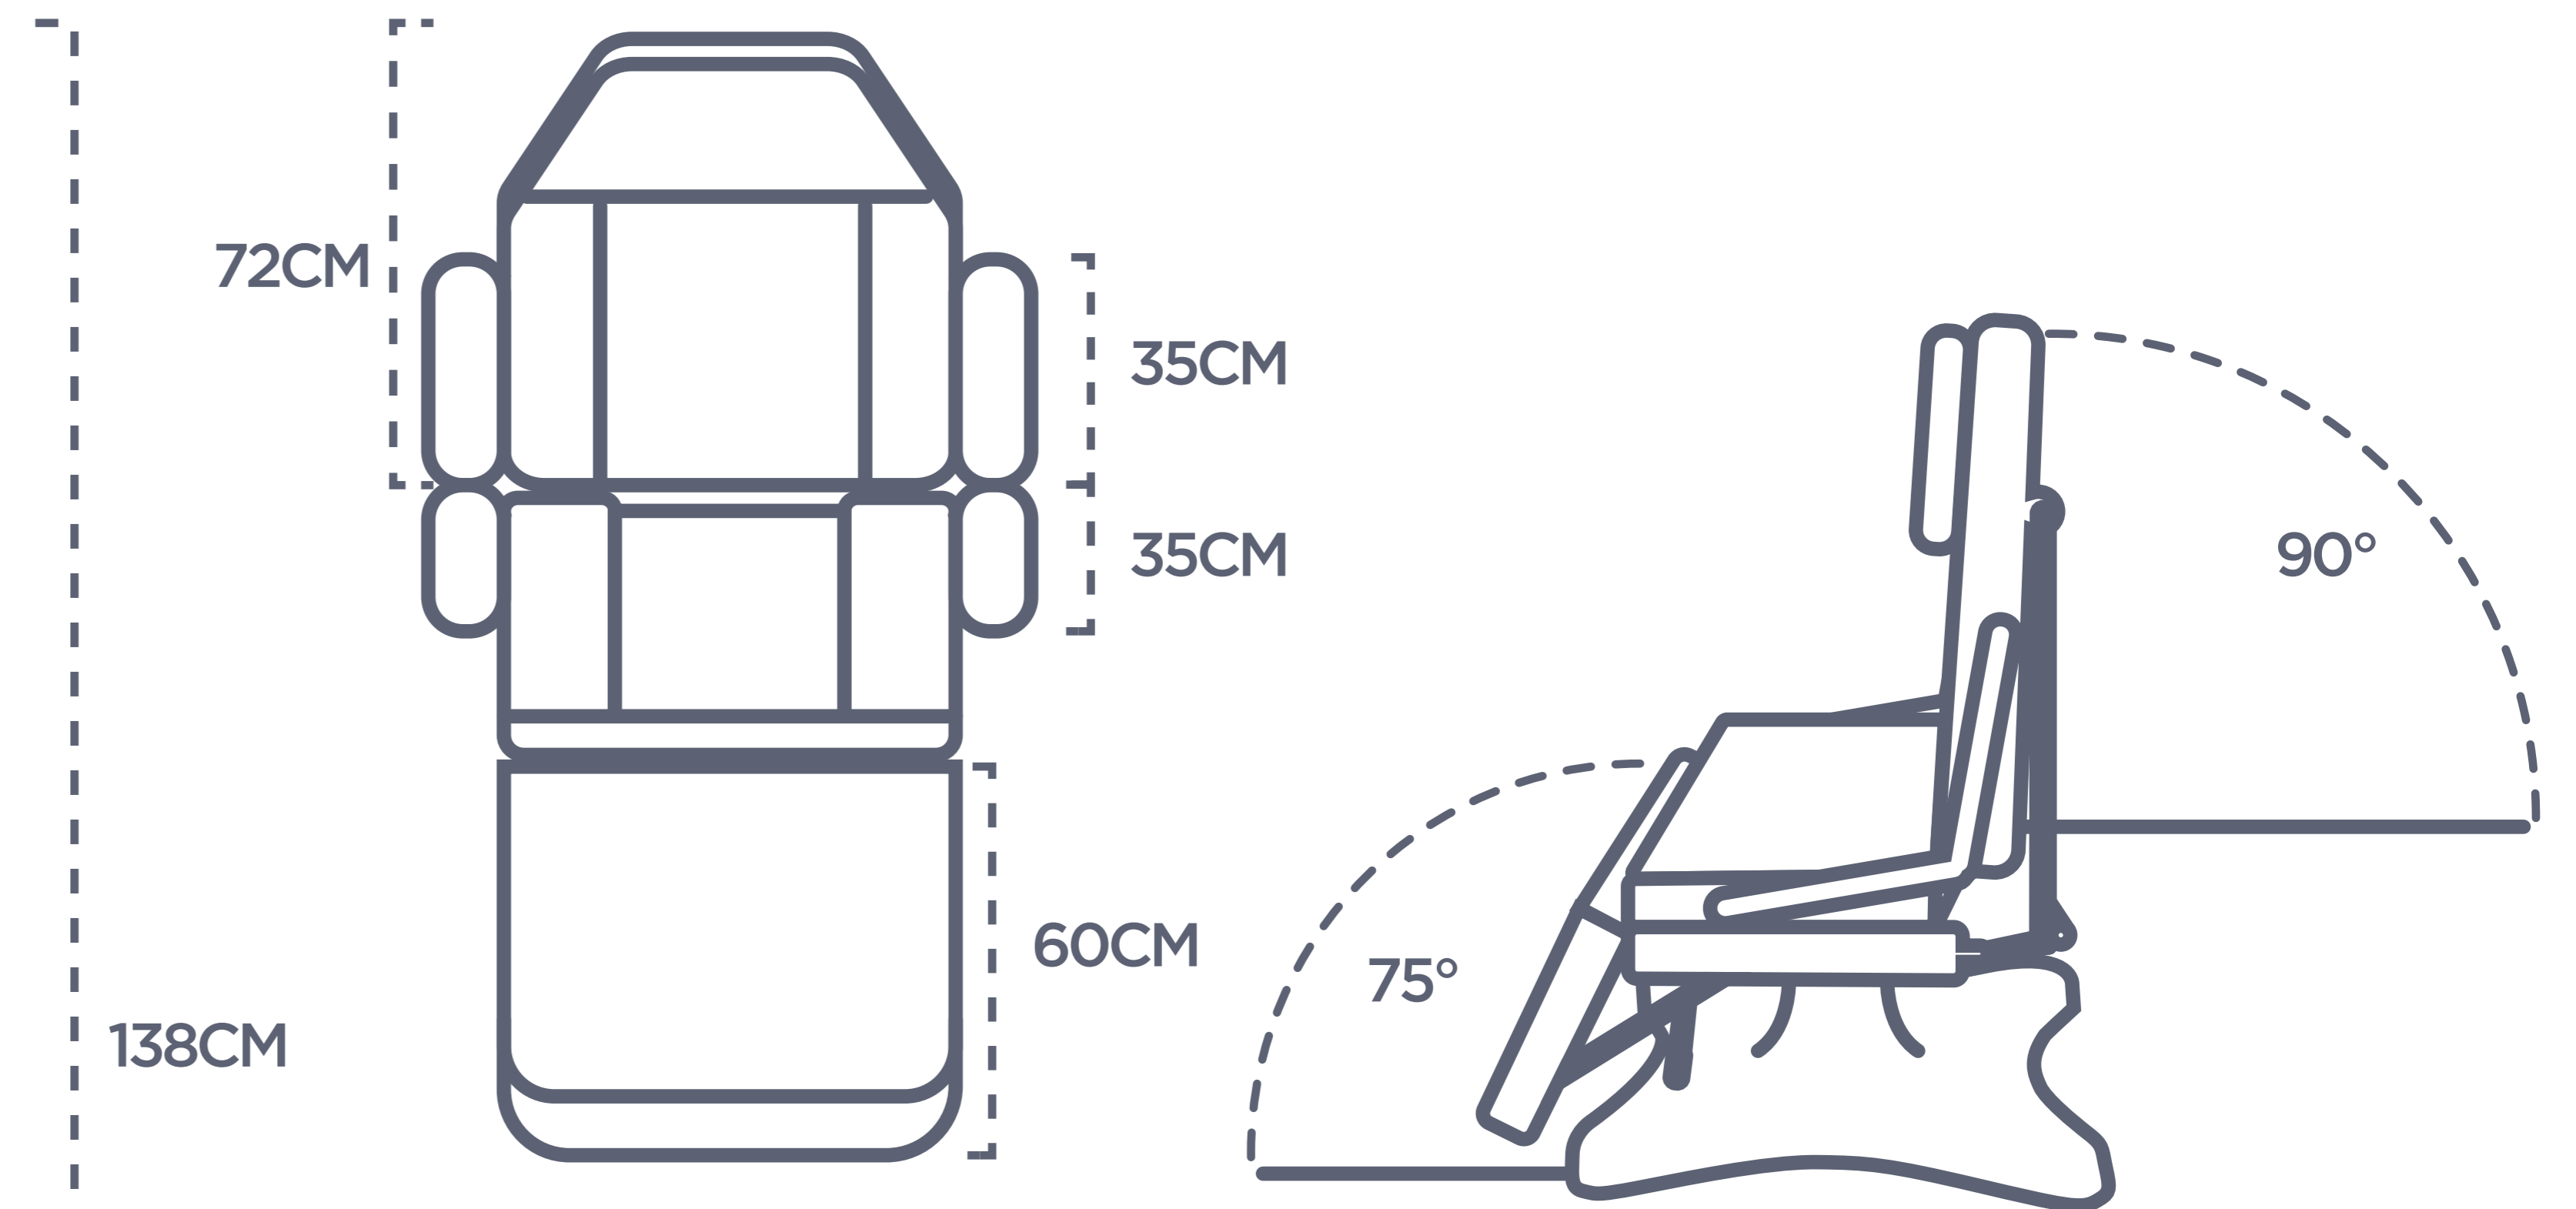

CAMA HIDRAULICA

SISTEMA DE ACERO Y PLASTICO

CUERO PU

RECLINACION AJUSTABLE

ALTURA AJUSTABLE

GIRO TOTAL DE SISTEMA

PESO DE 300LBS