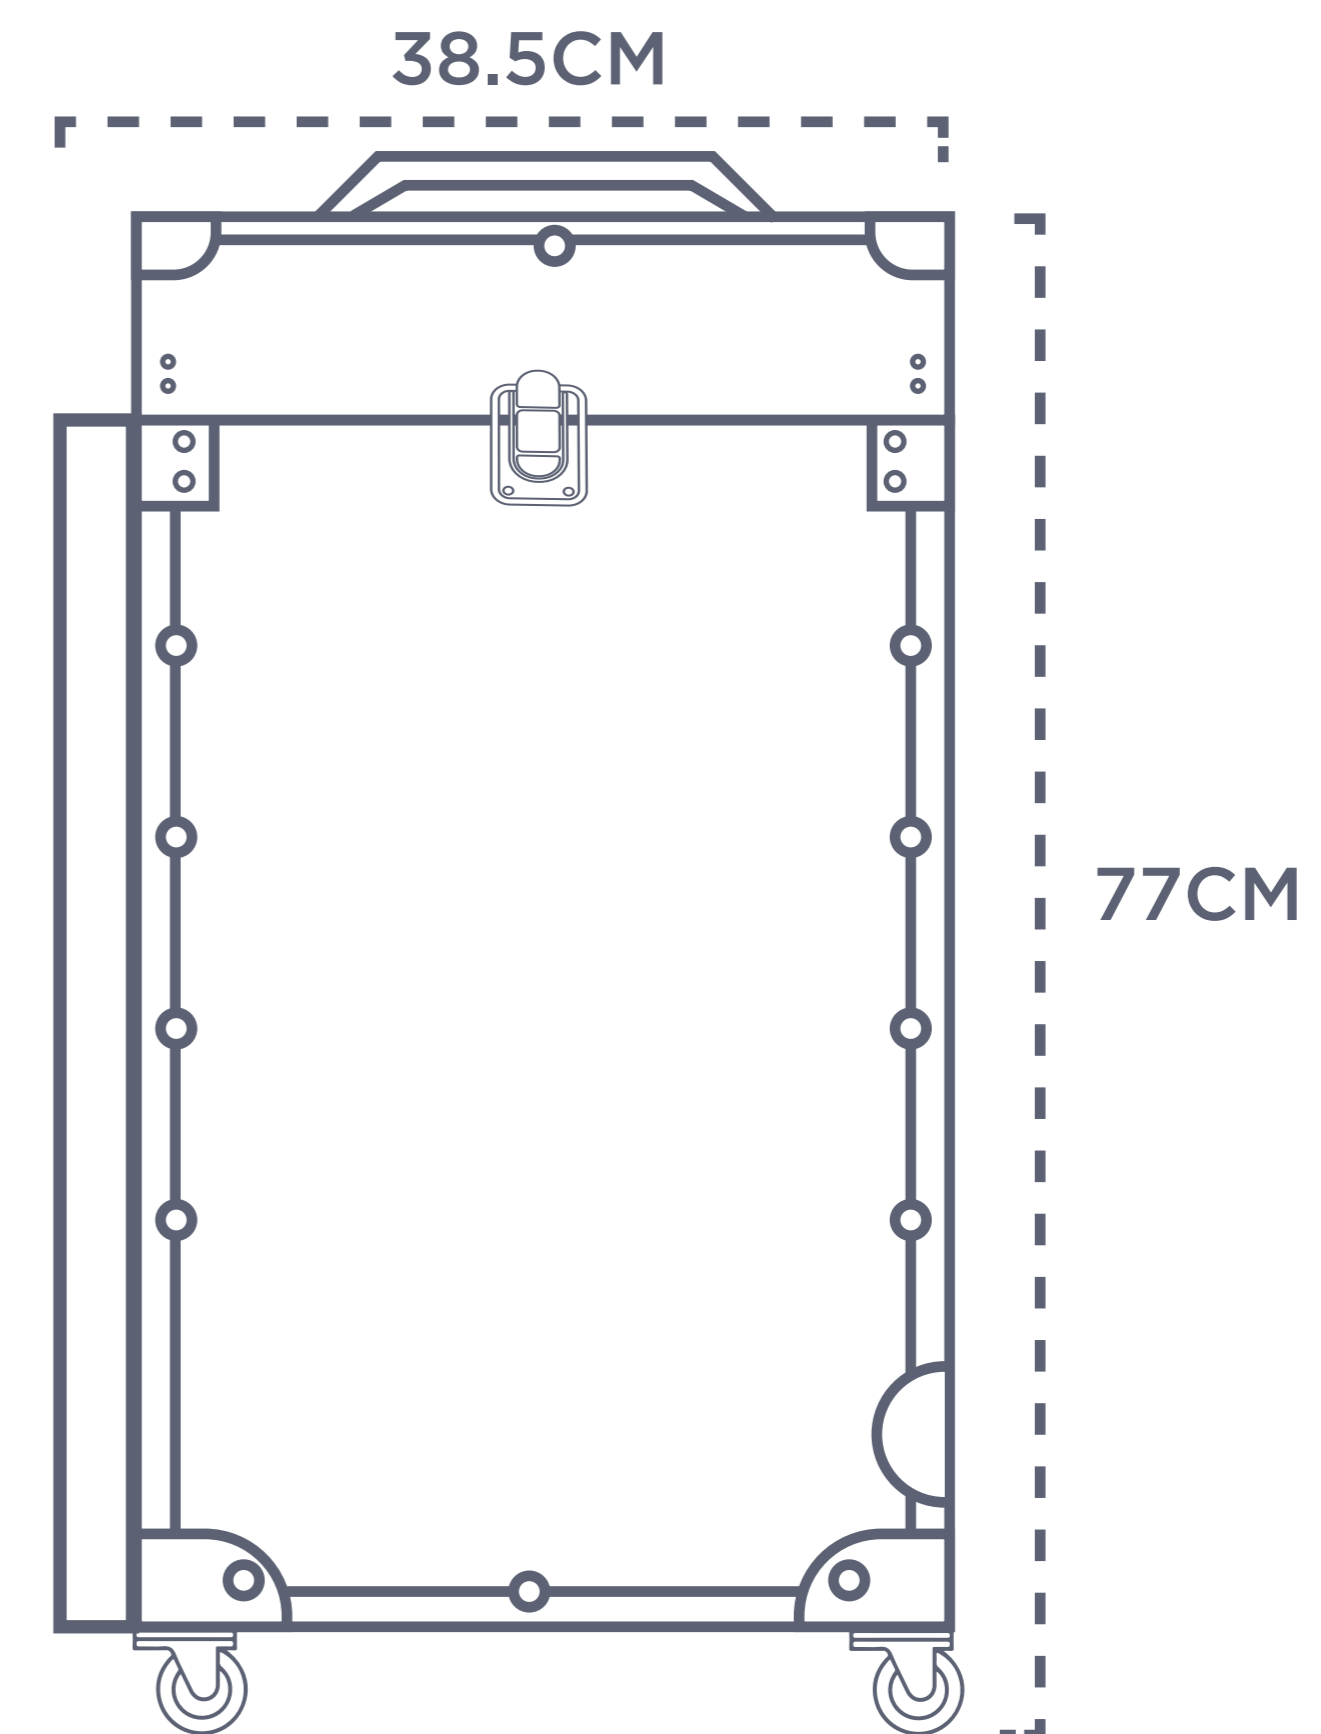

ESTACION DE BELLEZA

FICHA TÉCNICA | S-ESTACION DE BELLEZA-L

MADERA SOLIDA

MESA PLEGABLE

SEGURO CON CONTRASEÑA

GAVETAS

RADIO Y BOCINA INTEGRADA

CERRADURAS

ESPACIO DE ALMACENAJE

RODOS

AGARRADOR