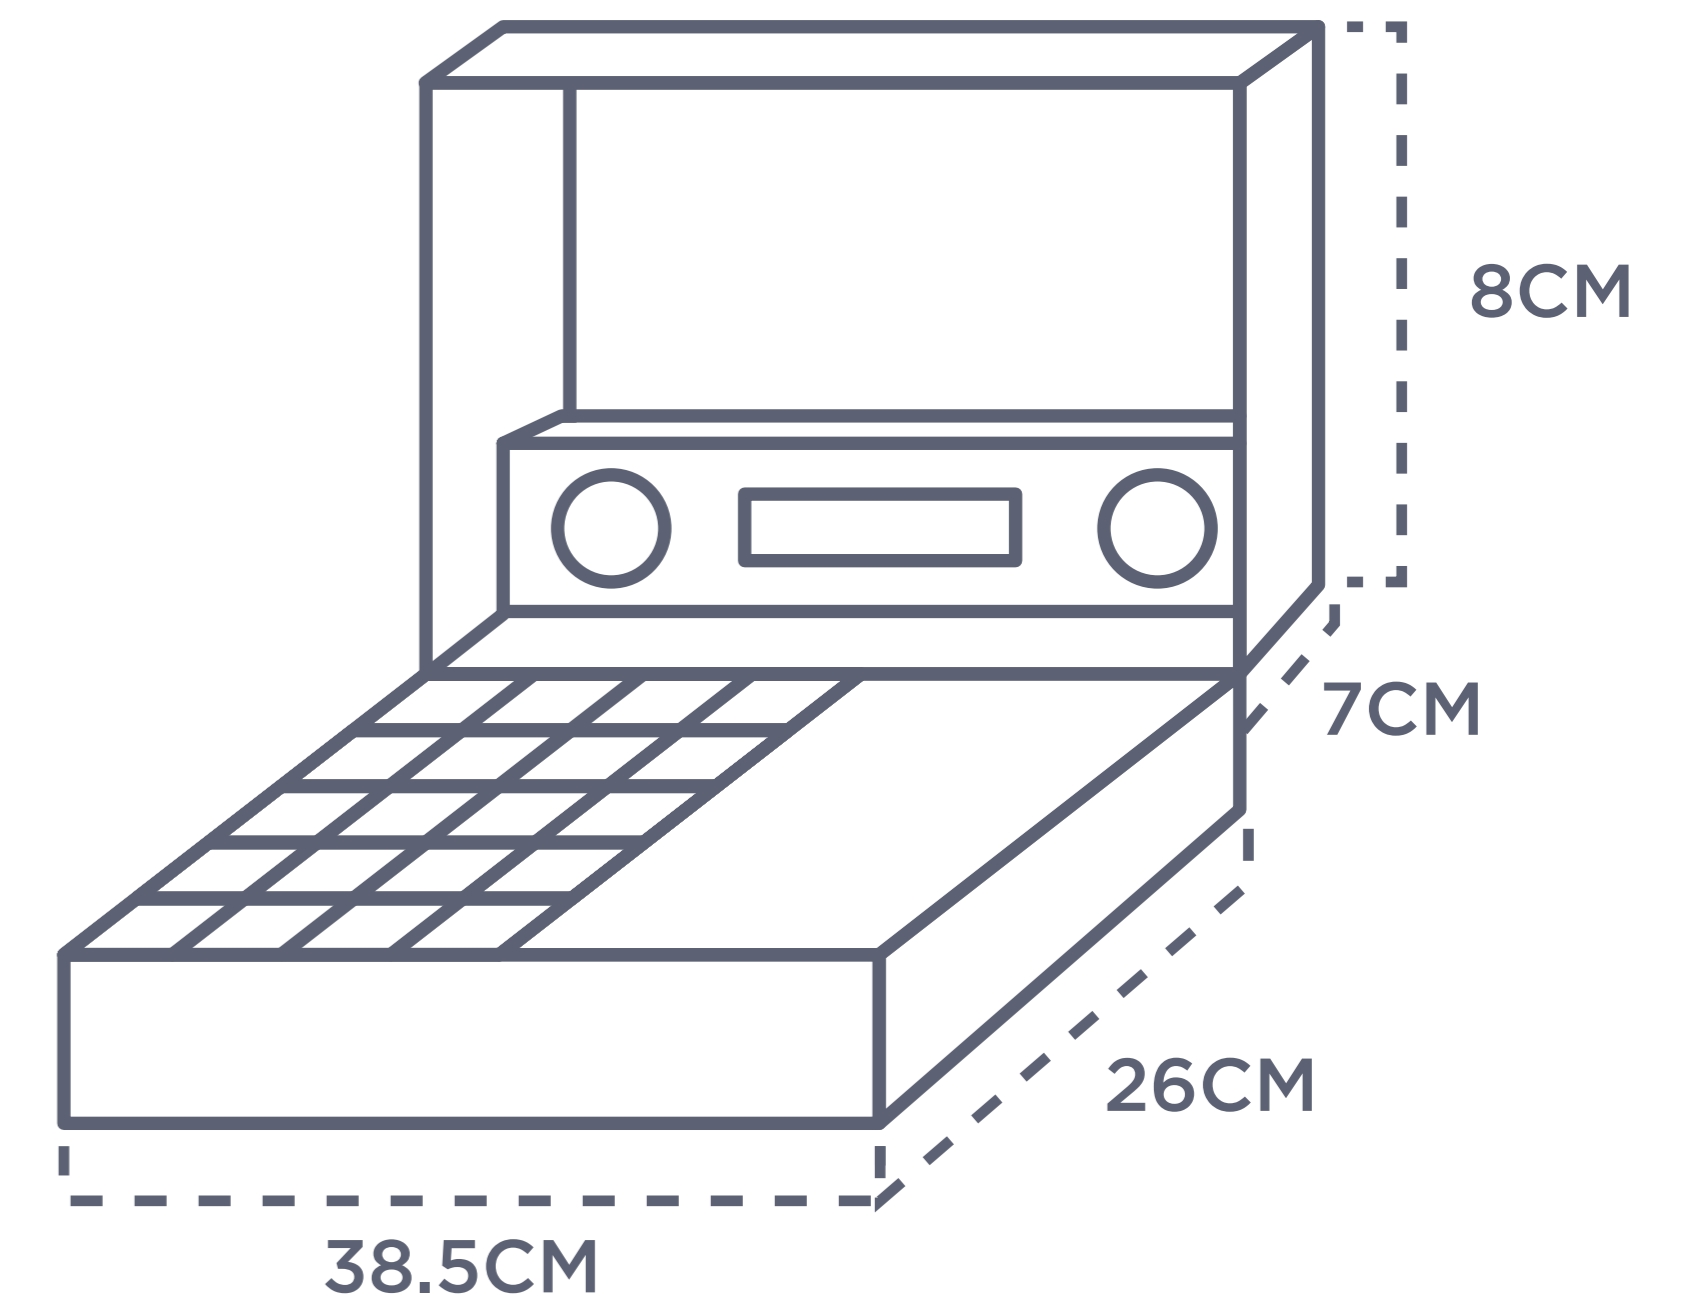

ESTACION DE BELLEZA

FICHA TÉCNICA | S-ESTACION DE BELLEZA-L

MADERA SOLIDA

MESA PLEGABLE

SEGURO CON CONTRASEÑA

GAVETAS

RADIO Y BOCINA INTEGRADA

CERRADURAS

ESPACIO DE ALMACENAJE

RODOS

AGARRADOR