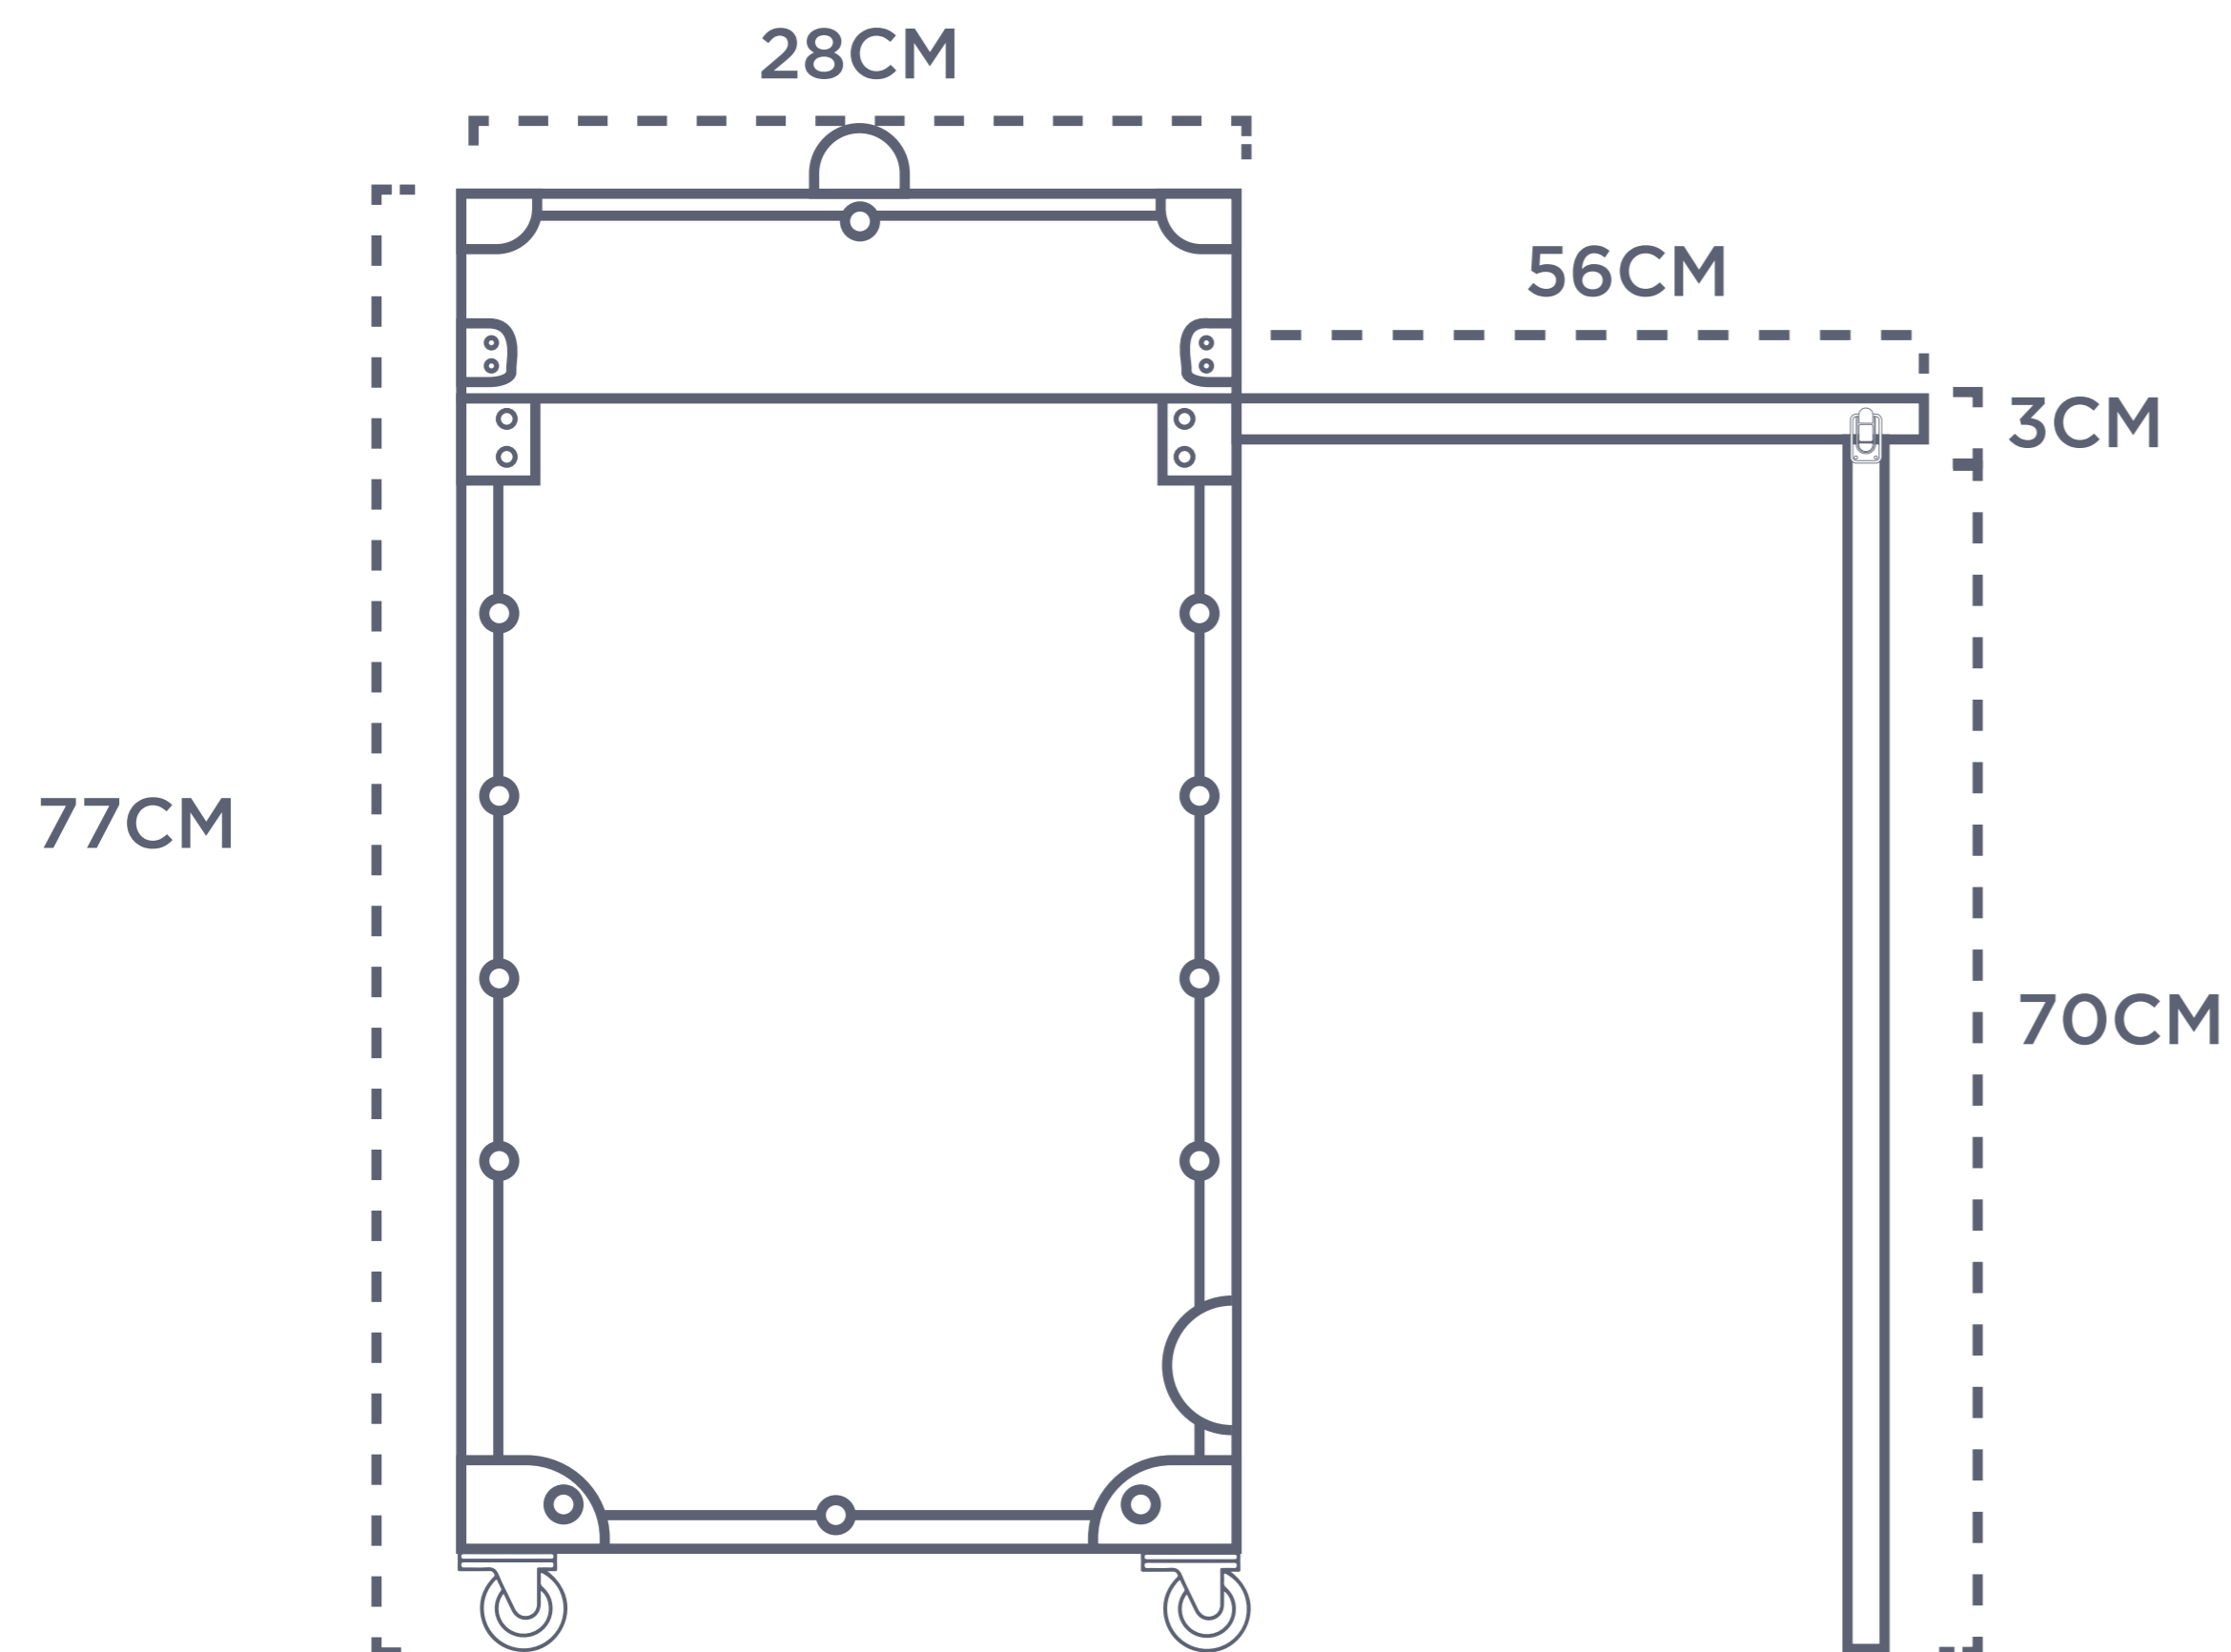

ESTACION DE BELLEZA

FICHA TÉCNICA | S-ESTACION DE BELLEZA-L

MADERA SOLIDA

MESA PLEGABLE

SEGURO CON CONTRASEÑA

GAVETAS

RADIO Y BOCINA INTEGRADA

CERRADURAS

ESPACIO DE ALMACENAJE

RODOS

AGARRADOR