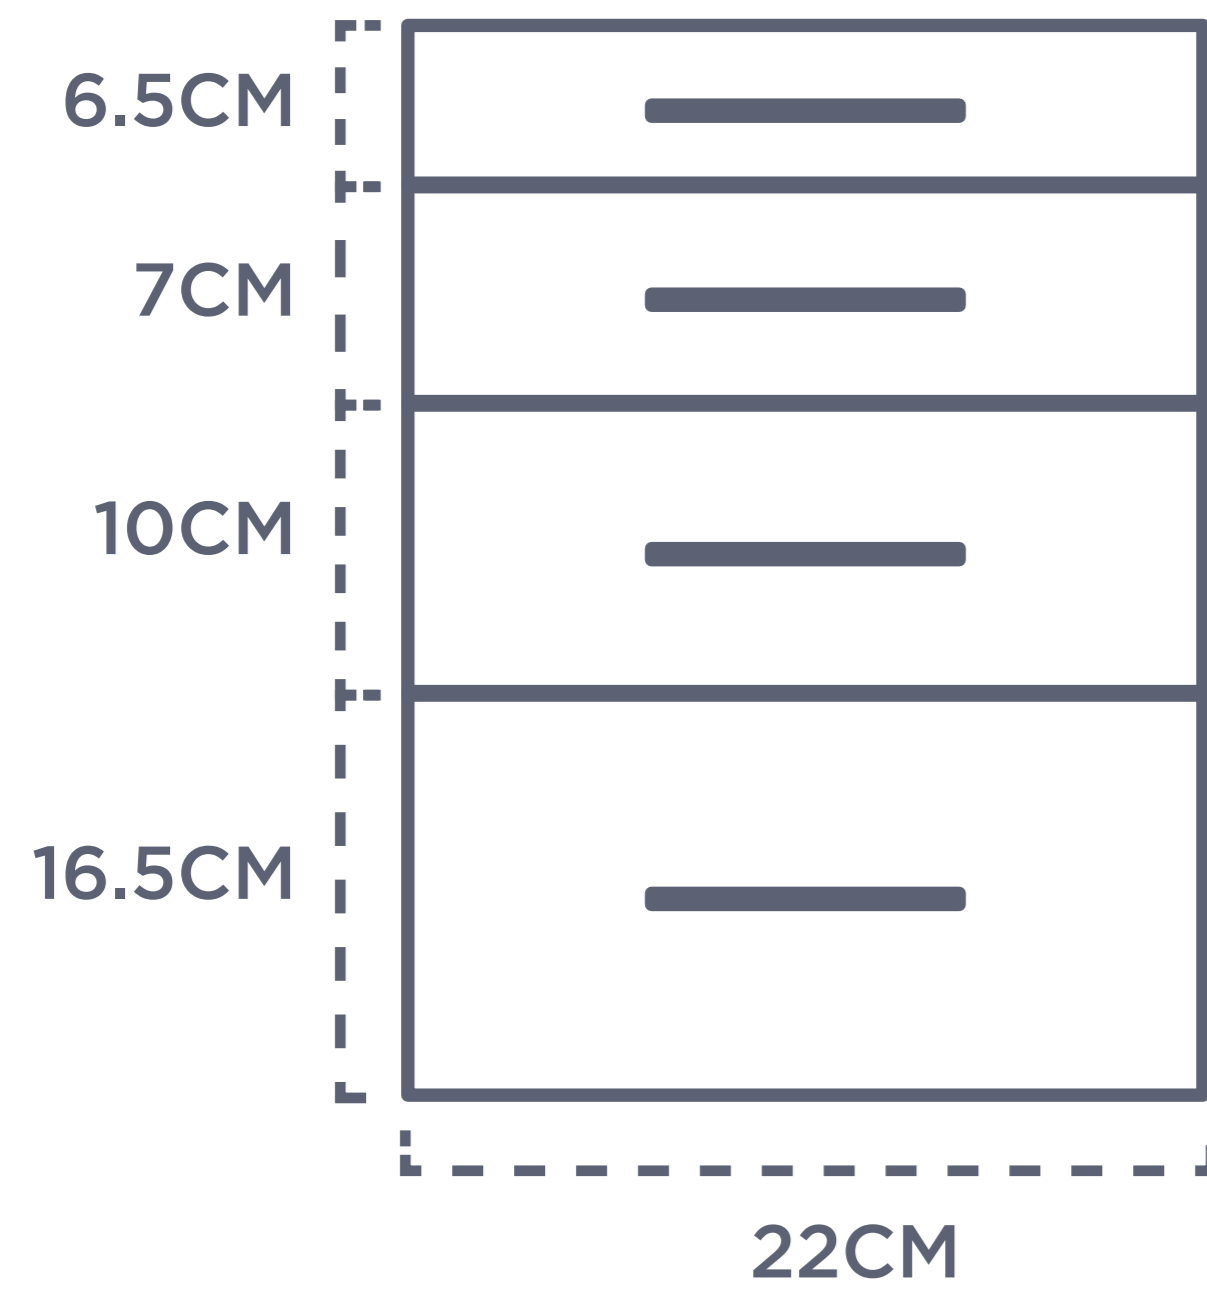

ESTACION DE BELLEZA

FICHA TÉCNICA | S-ESTACION DE BELLEZA-L

MADERA SOLIDA

MESA PLEGABLE

SEGURO CON CONTRASEÑA

GAVETAS

RADIO Y BOCINA INTEGRADA

CERRADURAS

ESPACIO DE ALMACENAJE

RODOS

AGARRADOR