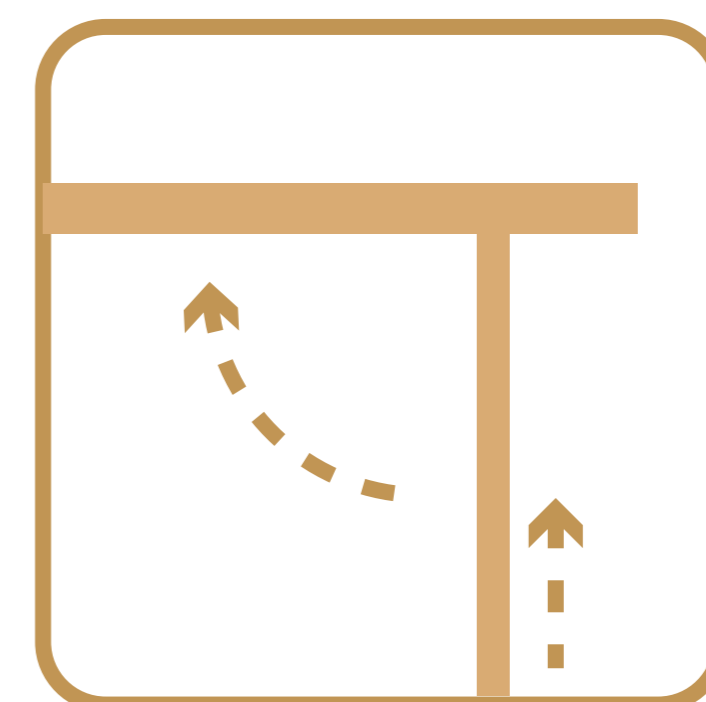

ESTACION DE BELLEZA

FICHA TÉCNICA | S-ESTACION DE BELLEZA-L

MADERA SOLIDA

MESA PLEGABLE

SEGURO CON CONTRASEÑA

GAVETAS

RADIO Y BOCINA INTEGRADA

CERRADURAS

ESPACIO DE ALMACENAJE

RODOS

AGARRADOR