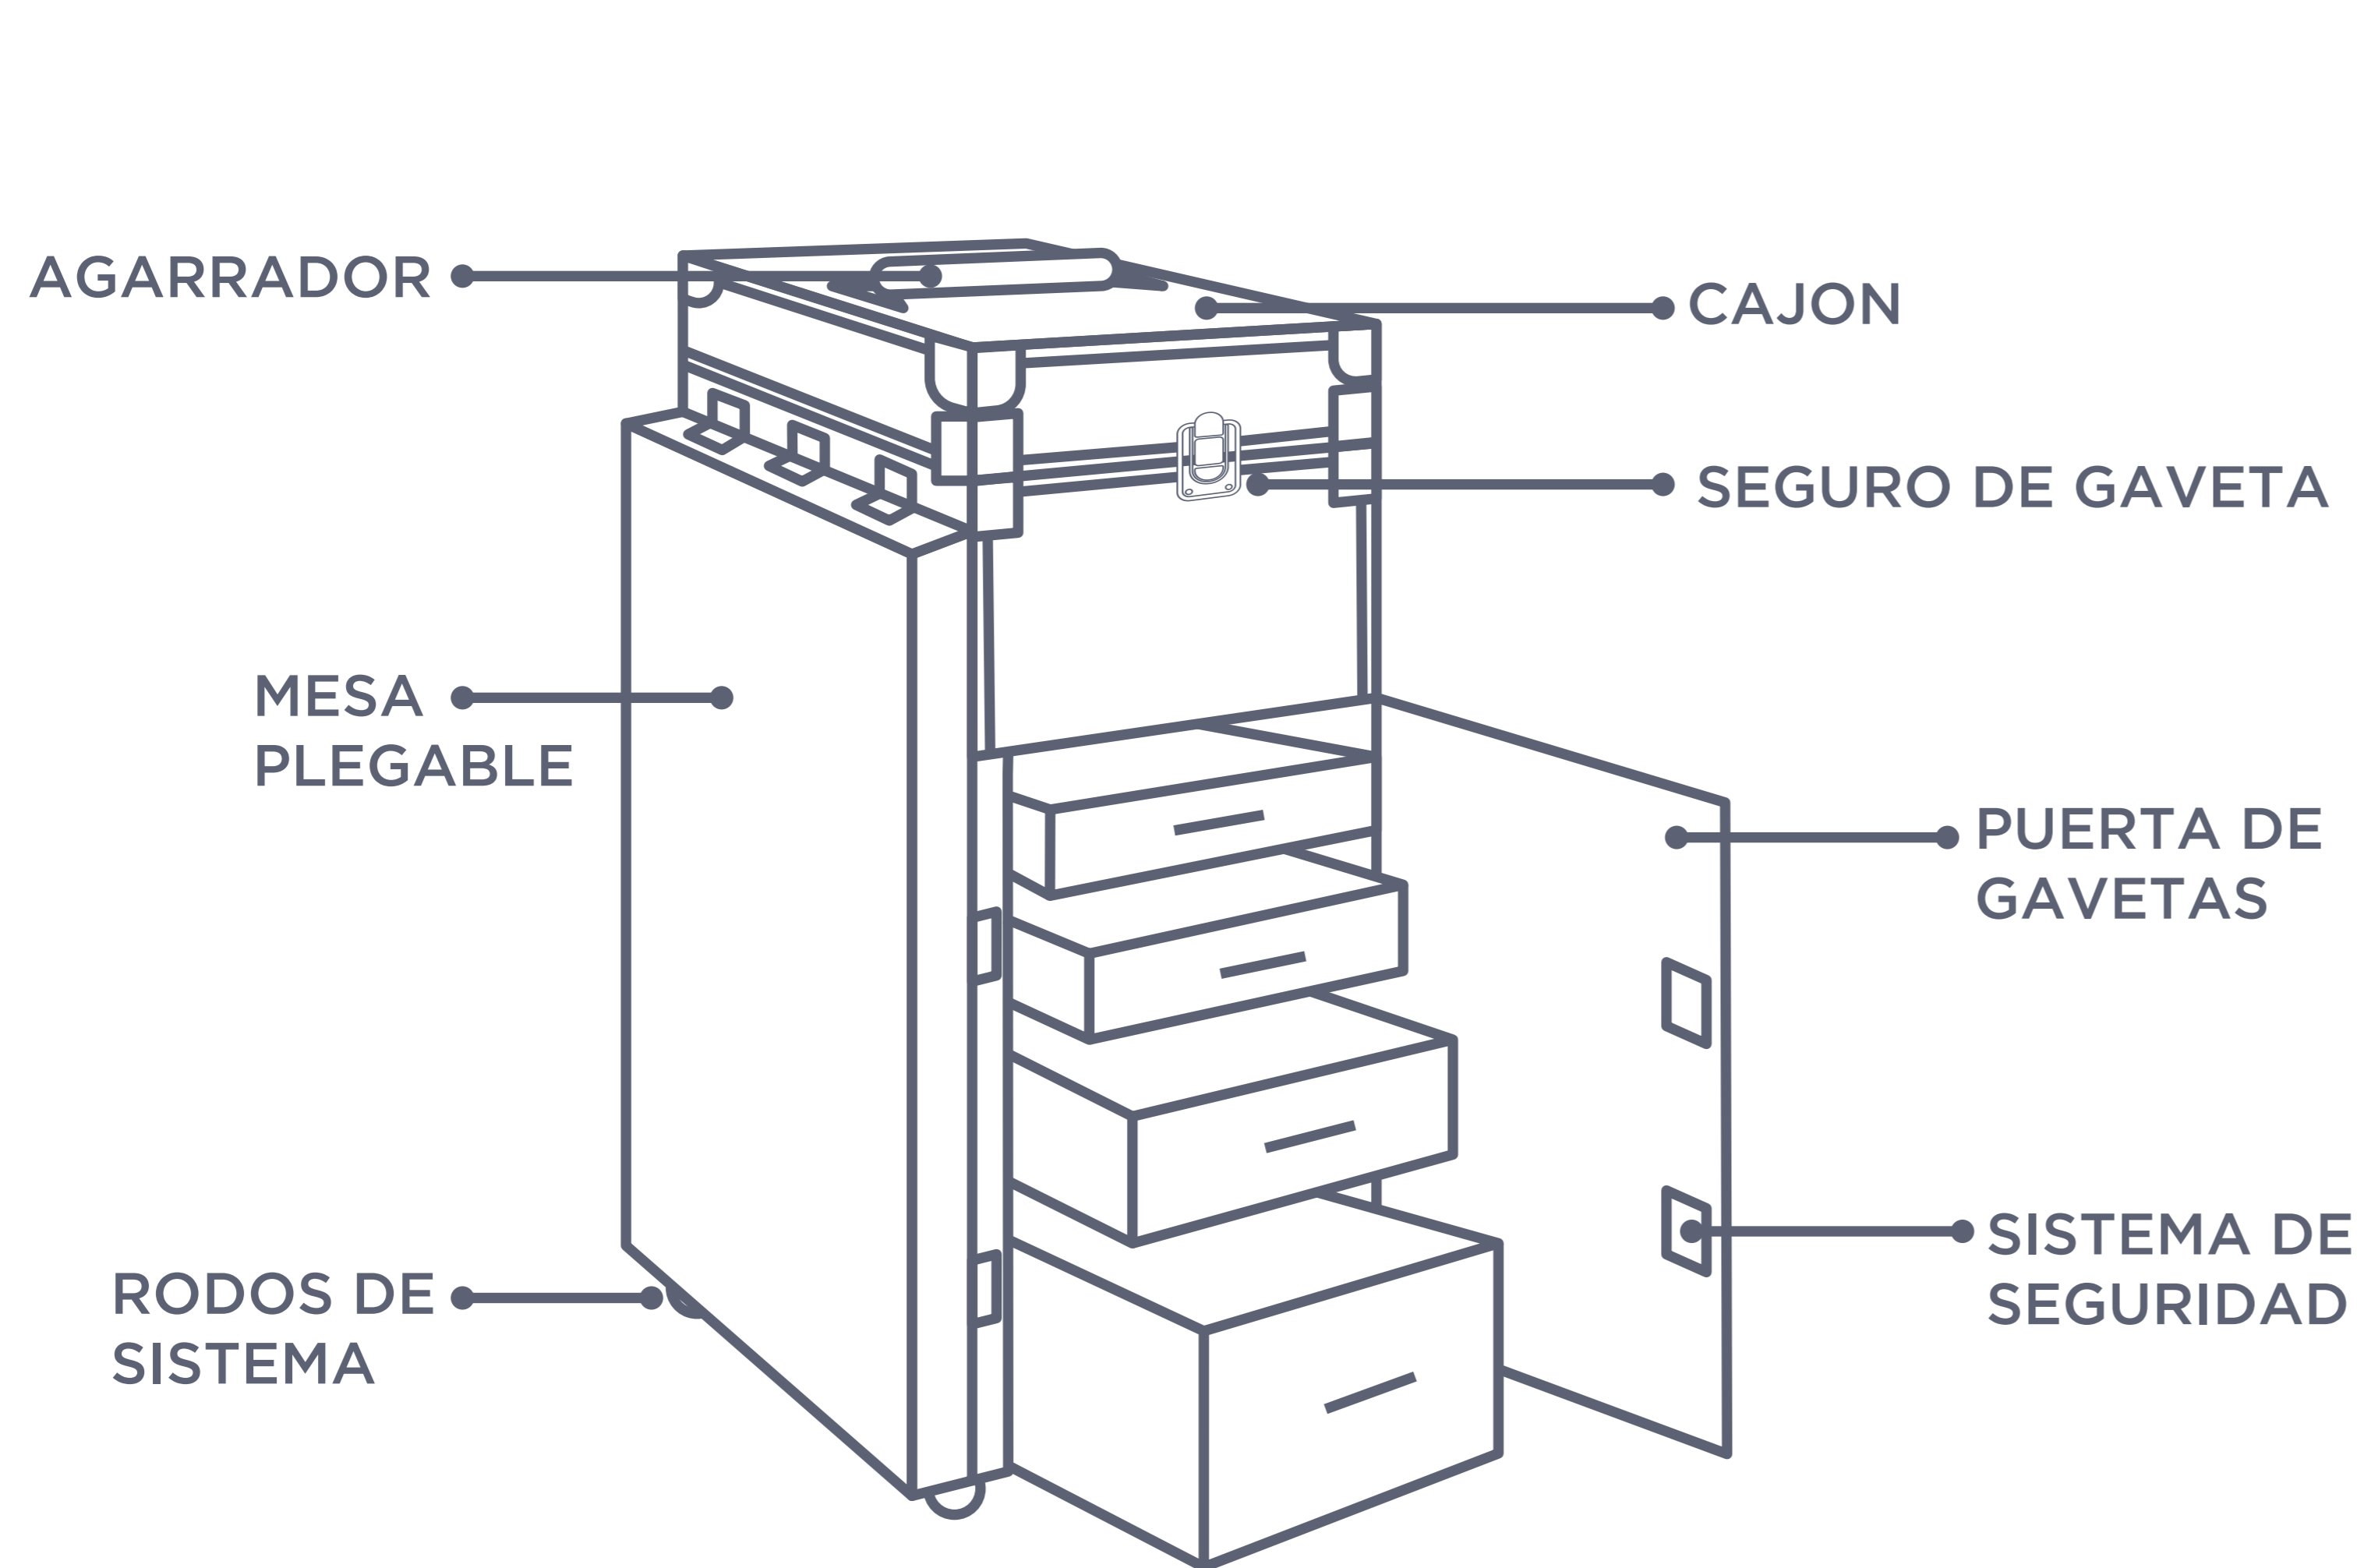

ESTACION DE BELLEZA

FICHA TÉCNICA | S-ESTACION DE BELLEZA-L

MADERA SOLIDA

MESA PLEGABLE

SEGURO CON CONTRASEÑA

GAVETAS

RADIO Y BOCINA INTEGRADA

CERRADURAS

ESPACIO DE ALMACENAJE

RODOS

AGARRADOR