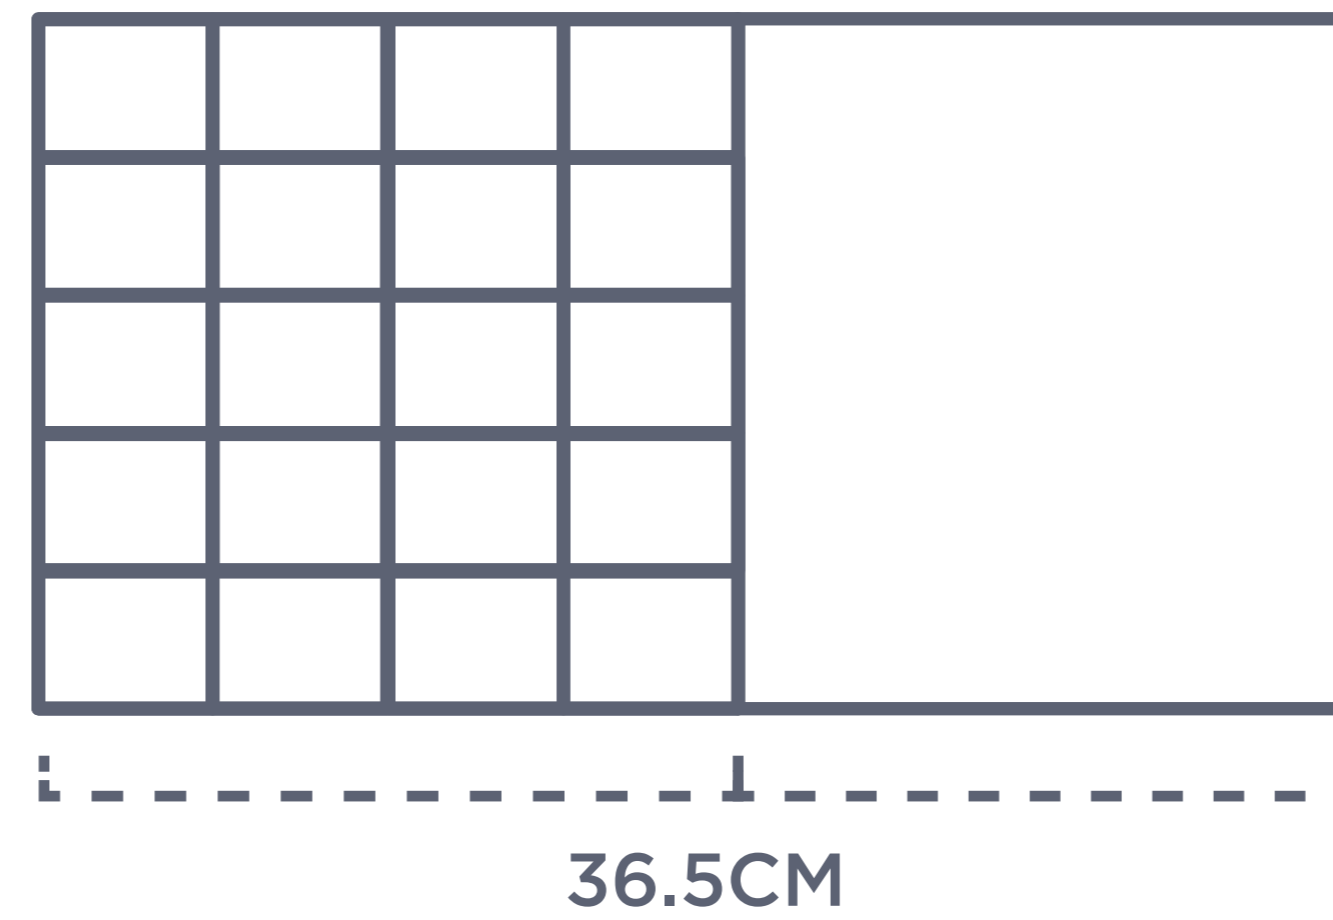

ESTACION DE BELLEZA

FICHA TÉCNICA | S-ESTACION DE BELLEZA-L

MADERA SOLIDA

MESA PLEGABLE

SEGURO CON CONTRASEÑA

GAVETAS

RADIO Y BOCINA INTEGRADA

CERRADURAS

ESPACIO DE ALMACENAJE

RODOS

AGARRADOR