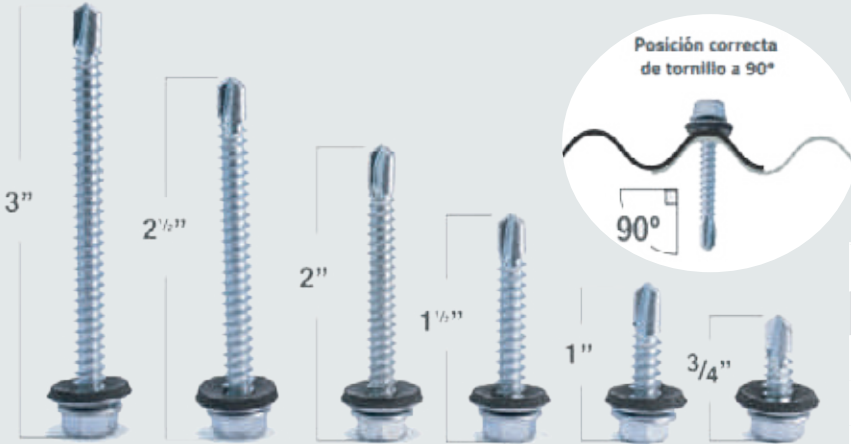

Soporte de vidrio Doble

VID-SOP-CUADRADO-DOBLE

UNIDAD	DOCENA
Q12.50	Q11.50

Caja 25 uds. Q11.00

TORNILLO POLSER PUNTA BROCA

CÓDIGO	MEDIDA	PRECIO
AG-TOR-POL-PB-10X3/4	3/4 pulg.	Q0.25
AG-TOR-POL-PB-10X1	1 pulg.	Q0.25
AG-TOR-POL-PB-10X1-1/2	1-1/2 pulg.	Q0.75
AG-TOR-POL-PB-10X2	2 pulg.	Q0.95