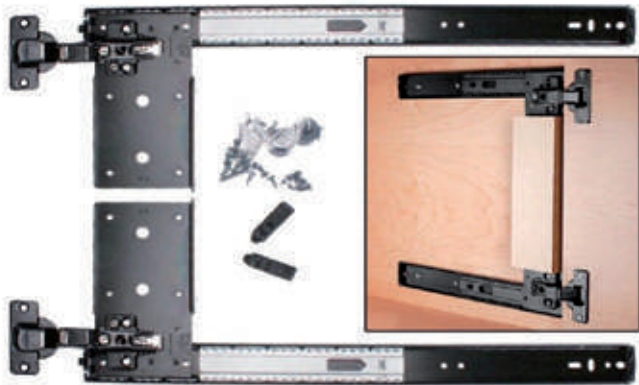

Riel Pocket Door

MEDIDA	CÓDIGO	PAR	DOCENA	CAJA
14 pulg.	RIE-POCKET-14	Q59.00	N/A	Q55.00
16 pulg.	RIE-POCKET-16	Q69.00	N/A	Q65.00
18 pulg.	RIE-POCKET-18	Q79.00	N/A	Q75.00

Cantidad de caja: 20 unidades