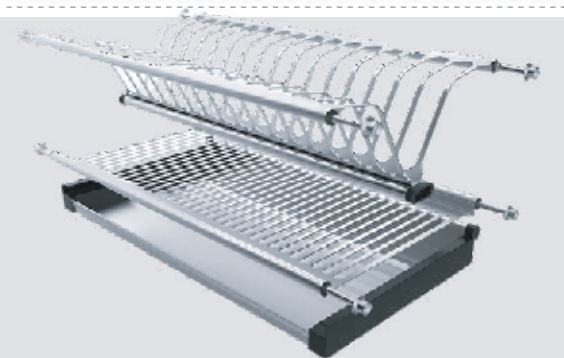

Esquina mágica Redonda

Izquierda
ORG-COC-ESQ-MAG-RED-IZQUI
UNIDAD
Q1,399.00

ESQUINAS MÁGICAS