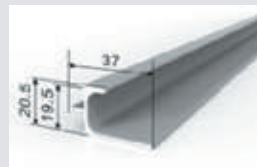

B73
Perfil tipo jalador L
Medida: 3 mts
COC-JAL-B73-3M
UNIDAD
Q75.00
Caja 8 uds. Q69.00