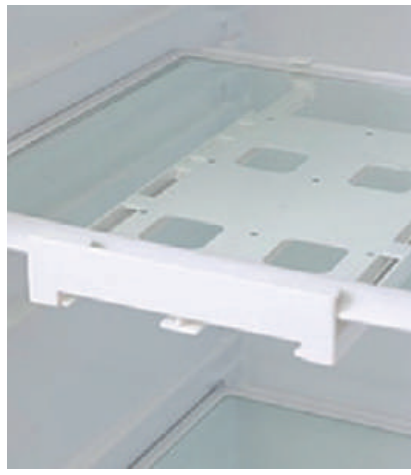

HOLD

Organizador Colgante de Latas para Refrigeradora

- Medida: 17.2 x 3.8 x 28cms
- Código: H-HOLD-REFRI-LATAS

Q39.00

Dispensador colgante de latas de refresco. Se desliza fácilmente.
Capaz de almacenar hasta 8 latas.

PANTRY

Kit de 12 especieros de vidrio

- Medida: 17.2 x 3.8 x 28cms
- Código: H-PANTRY-KIT-ESPECIES

Q79.00

Incluye:

- Tapaderas plásticas
- Stickers
- Embudo
- Cepillo

Dispensador de Cereal o Granos

- Medida: 42 x 16 x 16 cms
- Código: H-PANTRY-DISPEN-CEREAL