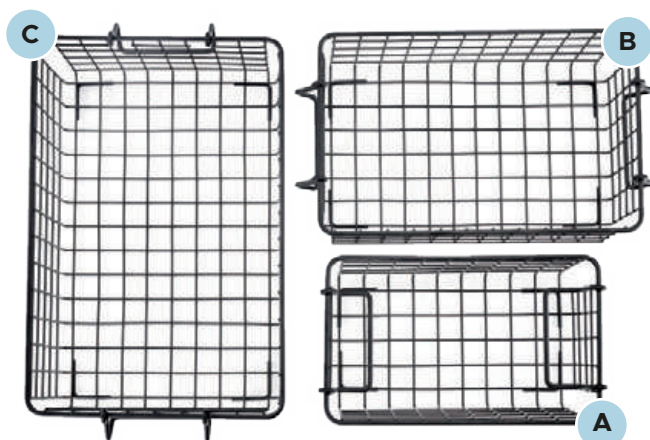

A.Canasta

Tamaño Pequeño

*Medida: 26.1 x 11.4 x 15.7cms

• Código: H-WIRE-BASKET-S

Q45.00

B.Canasta

Tamaño Mediano

*Medida: 30.9 x 11.4 x 19.8cms

• Código: H-WIRE-BASKET-M

Q49.00

C.Canasta

Tamaño Grande

*Medida: 35.8 x 12.9 x 23.8cms

• Código: H-WIRE-BASKET-L

Q59.00

WIRE

**Organizador Magnético
Tamaño Pequeño**

- Medida: 24.5 x 7.5 x 10.5 cms
- Código: H-WIRE-MAG-S

Q69.00

**Organizador Magnético
Tamaño Grande**

- Medida: 24.5 x 6 x 34.5 cms
- Código: H-WIRE-MAG-L

Q119.00

Organizador Doble