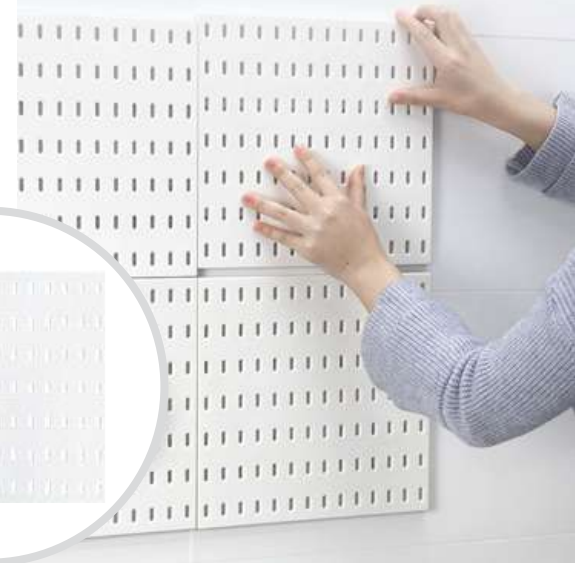

Q7.50

Placa Sistema Divi S

- Medida: 10 x 1.5 x 25 cms
- Código: H-DIVI-SISTEMA-PLACA-S

Q15.00

Placa Sistema Divi L

- Medida: 12 x 1.8 x 37.7 cms
- Código: H-DIVI-SISTEMA-PLACA-L

Q19.00

CLIP BOARD

Estante multifuncional adherido a la pared para optimizar los espacios de distintas áreas del hogar.

Fácil de instalar en la pared.

Tablero Clipboard Color: Blanco

- Medida: 28.5 x 28.5 x 1.2 cms
 - Código: H-CLIPB-BOARD
- Q39.⁰⁰**