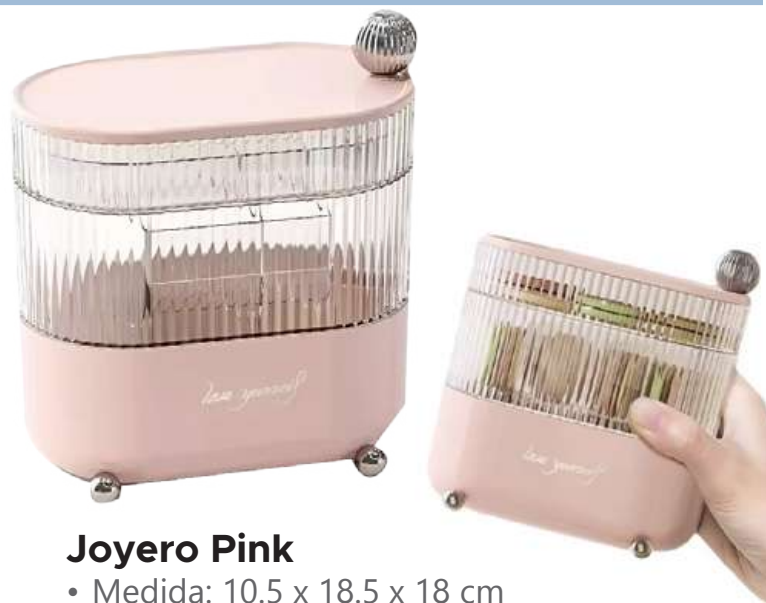

Q22.50

COSMO DLUJO

Caja de Almacenamiento de acrílico perfecto para almacenar cosméticos y artículos que necesites a la mano.

Organizador de Cosméticos de Lujo

- Medida: 26.5 x 17.5 x 35 cms
- Código: H-COSMO-DLUJO

Q149.00

Incluye 2 cajones y un asa portátil.

Cosmetiquera con Agarrador

- Medida: 31 x 23.5 x 22 cm
- Código: H-COSM-LUNCH-WHT

Q99.00

COSMO

Joyero Pink

- Medida: 10.5 x 18.5 x 18 cm
- Código: H-COSM-MINI-PINK

Q69.00

BOXY

A. Bandeja pequeña
 • Medida: 18 x 12.8 x 4.5cms
 • Código: H-BOXY-S
Q6.00

B. Bandeja mediana
 • Medida: 26.5 x 8.5 x 4.5cms
 • Código: H-BOXY-M
Q6.00

C. Bandeja grande
 • Medida: 26.5 x 18.2 x 4.5cms
 • Código: H-BOXY-L
Q9.00