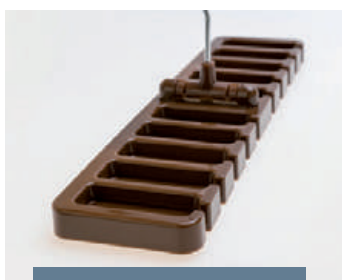

- Medida: 45 x 36 x 22cms
- Código: H-KLO-BAG-XL

Q35.00

E. Guarda Bolsas XXL

- Medida: 50 x 37 x 13cms
- Código: H-KLO-BAG-XXL

Q39.00

KLOSET BELT

AHORRA ESPACIO

GIRATORIO 360°