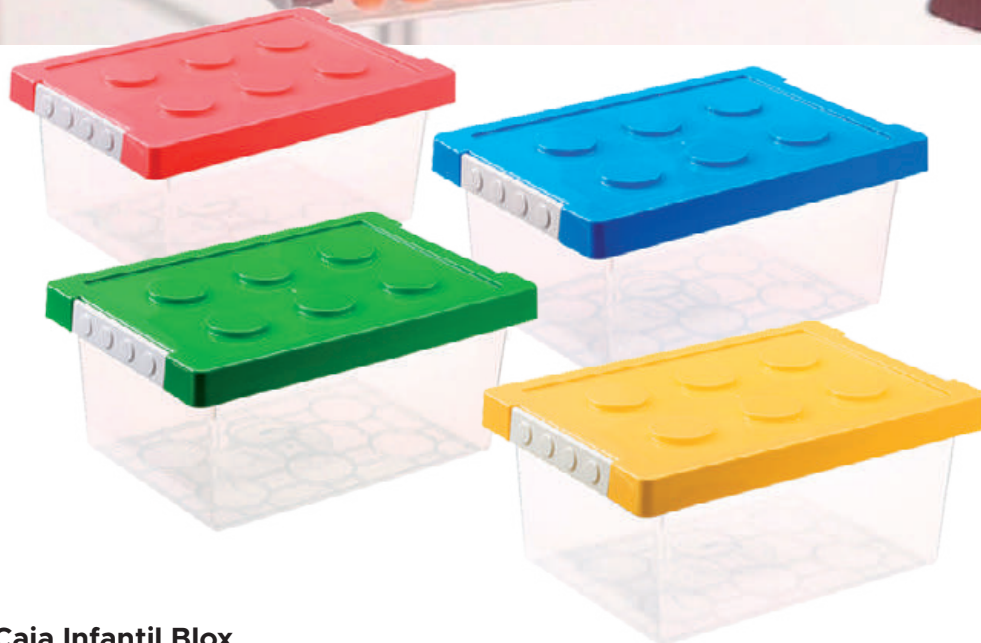

BLOX

Caja Infantil Blox Tamaño pequeño

- **Caja Azul**
  - Medida: 21 x 31 x 13.5cms
  - Código: H-BLOX-AZUL-S
- **Caja Rojo**
  - Medida: 21 x 31 x 13.5cms
  - Código: H-BLOX-ROJO-S

- **Caja Verde**
  - Medida: 21 x 31 x 13.5cms
  - Código: H-BLOX-VERDE-S
- **Caja Amarillo**
  - Medida: 21 x 31 x 13.5cms
  - Código: H-BLOX-AMARILLO-S

Q39.00
c/caja

Caja de almacenamiento con diseño único. Ideal para guardar variedad de juguetes, sobre todo bloques de plástico pequeños.

Características:

- Caja transparente, facilita la visión de los juguetes.
- Diseño de tapa permite apilarse.
- Cierre con diseño único.