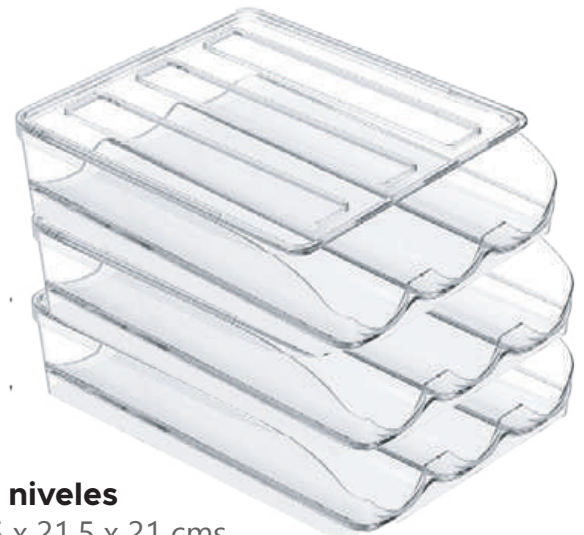

FREEZER

Huevera tres niveles

- Medida: 21.5 x 21.5 x 21 cms
- Código: H-FREZ-HUEVERA-3NIVELES

Q89.00