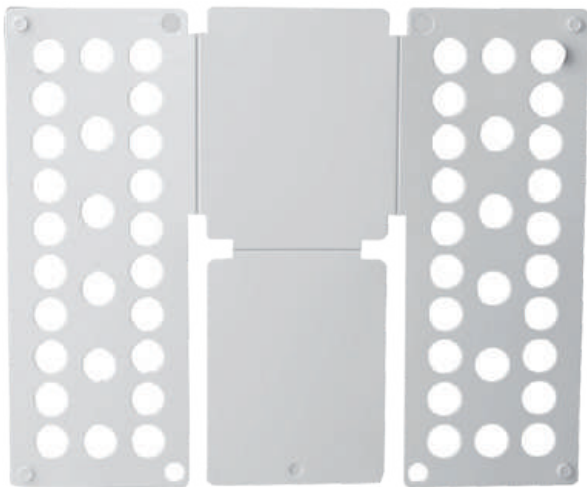

KLOSET

Playeras Suéteres Jeans

Tabla para doblar Camisas Color: Celeste

1. Medida: 30 x 25 cms
   - Código: H-KLO-BOARD
2. **Q25.00**

Doblador de ropa

Color: Blanco

1. Medida: 59 x 24 cms
   - Código: H-KLO-DOBLADOR-ROPA
2. **Q49.00**

Características

- Dobra todas tus prendas a un tamaño uniforme perfecto.
- Ahorro de tiempo, fácil doblado, se dobla plana, buena resistencia.
- Materiales compuestos de polipropileno, materiales de alta dureza.