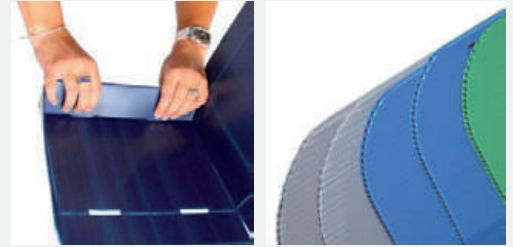

TRASH CORO

Colores: ● ● ● ● ●

Basurero de almacenamiento reciclable y reutilizable. Es ecológico, ligero, resistente y duradero.

Fácil de armar

Variedad de Colores

Material Coroplast

Incluye tapadera

Basurero de Coroplast

1. Medida: 70 x 38 x 38 cms
   - Código: H-TRASH CORO-XXX
2. **Q85.00**

TRASH DUAL

Basurero de 2 Compartimentos 20 lt

- Capacidad: 20 litros
- Código: H-TRASH-DUAL-20L

Q99.00

Basurero de 2 Compartimentos 40 lt

- Capacidad: 40 litros
- Código: H-TRASH-DUAL-40L

Q149.00

Basurero de 2 Compartimentos 60 lt

- Capacidad: 60 litros
- Código: H-TRASH-DUAL-60L

Q249.00

Material Plástico