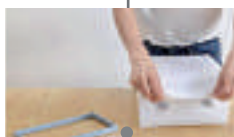

**Gaveta Baja
Tamaño Pequeño**

- Medida: 45 x 33 x 13 cms
 - Código: H-KLO-GAV-SHORT
- Q49.⁰⁰**

KLOSET

Arma tus cajas

**Caja plegable para
Organizar Zapatos**

- Medida: 33 x 24 x 13 cms
 - Material: Polipropileno (plástico laminado)
 - Código: H-KLO-ZAP-BOX
- Q19.⁰⁰**