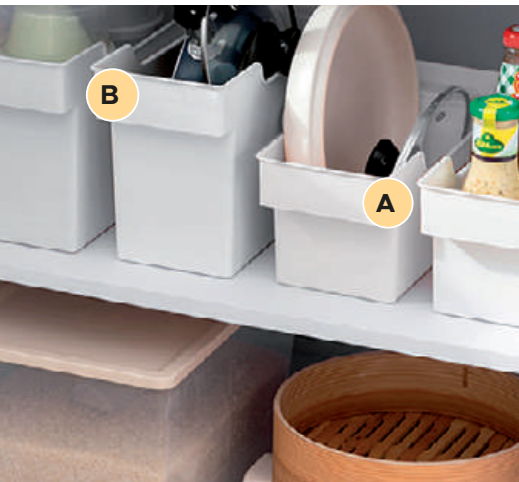

Organizadores transparente. Útiles y prácticos para el uso de tu cocina

A. Modular económico Tamaño Pequeño

- Medida: 29.6 x 11.7 x 12.6cms
- Código: H-EMOD-S

Q15.⁰⁰

B. Modular económico Tamaño Grande

- Medida: 29.6 x 12 x 18.5cms
- Código: H-EMOD-L