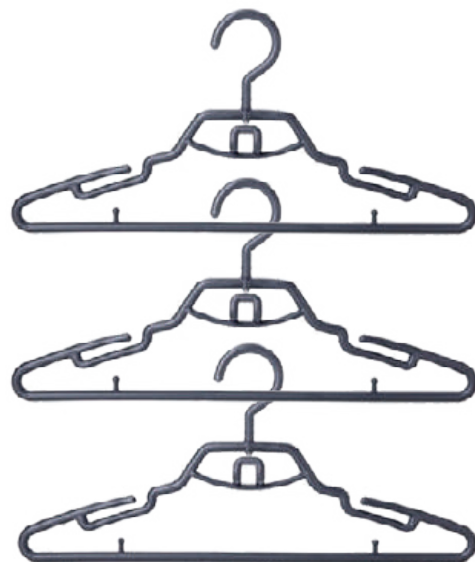

- Medida: 32 x 14 cm
- Código: H-KLO-SER-PANTALONES Q15.⁰⁰

KLOSET

GIRATORIO 360°

Serchas simples de 3 piezas

- Medida: 44.5 x 20cms
- Código: H-KLO-SER-SIMPLE

Q22.⁵⁰

**Gaveta Alta
Tamaño Grande**

- Medida: 45 x 33 x 25 cms
 - Código: H-KLO-GAV-HIGH
- Q59.⁰⁰**