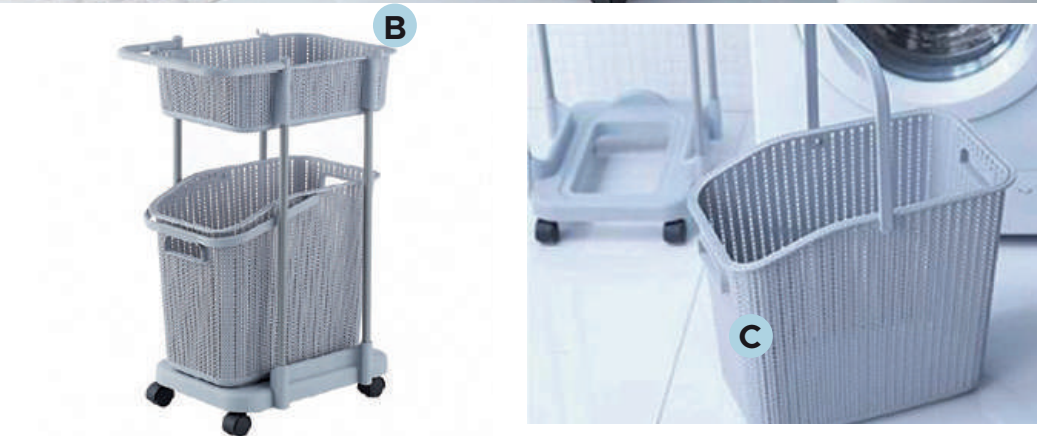

KLYN

Cesta de plástico ideal para clasificar y almacenar artículos de lavandería.

Características:

- A prueba de humedad y polvo.
- Variedad de estilos para decoración.

A. Organizador para Lavandería Triple

- Medida: 30 x 42 x 99cms
- Código: H-KLYN-TROLLY-TRIPLE

Q225.⁰⁰

B. Organizador para Lavandería Doble

- Medida: 30 x 42 x 71.20cms
- Código: H-KLYN-TROLLY-DOBLE

Q199.⁰⁰

C. Canasta Simple para Lavandería

- Medida: 26.5 x 42 x 37.5cms
- Código: H-KLYN-BASKET

Q79.⁰⁰