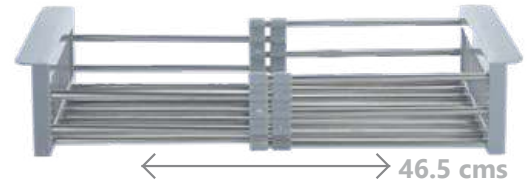

INOX

CESTA EXPANDIBLE

Escurreedor de platos, frutas o verduras para fregadero.

- Cesta ajustable retráctil
- Fabricado en acero inoxidable

Escurreedor Expandible Acero Inoxidable

- Medida: 30-46.5 x 9.5 x 22.5 cms
- Código: H-INOX-BASKET