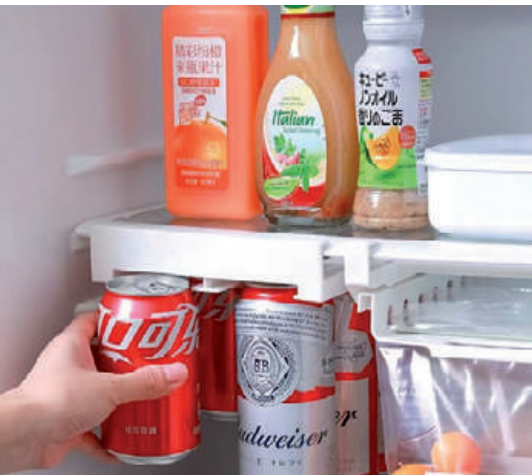

HOLD

Organizador Colgante de Latas para Refrigeradora

- Medida: 17.2 x 3.8 x 28cms
- Código: H-HOLD-REFRI-LATAS

Q39.00

Dispensador colgante de latas de refresco. Se desliza fácilmente.
Capaz de almacenar hasta 8 latas.