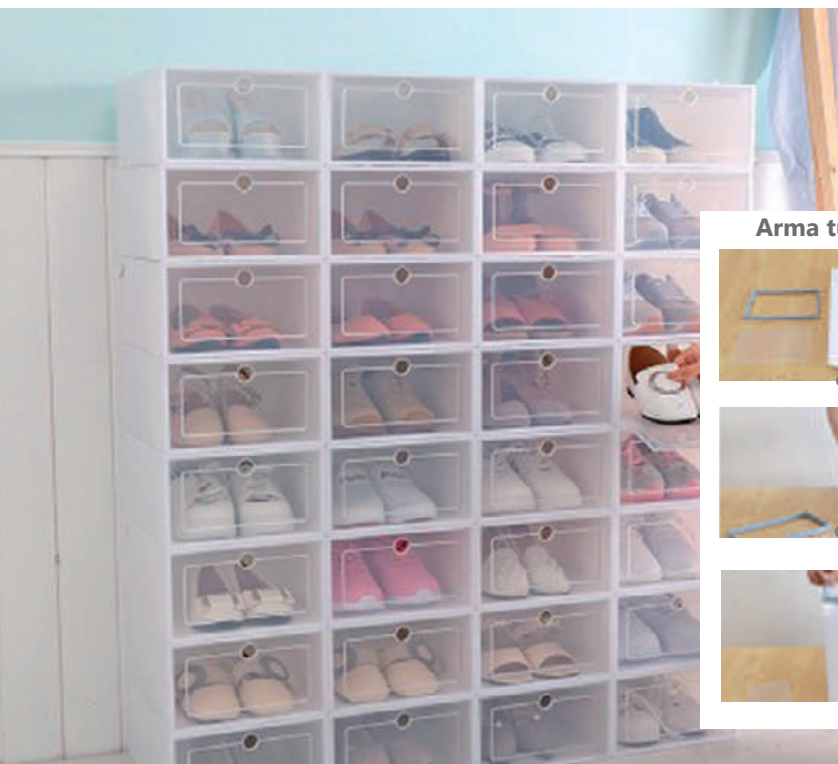

KLOSET

Arma tus cajas