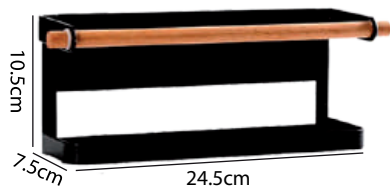

A.Canasta

Tamaño Pequeño

*Medida: 26.1 x 11.4 x 15.7cms

• Código: H-WIRE-BASKET-S

Q45.00

B.Canasta

Tamaño Mediano

*Medida: 30.9 x 11.4 x 19.8cms

• Código: H-WIRE-BASKET-M

Q49.00

C.Canasta

Tamaño Grande

*Medida: 35.8 x 12.9 x 23.8cms

• Código: H-WIRE-BASKET-L

Q59.00

WIRE

**Organizador Magnético
Tamaño Pequeño**

- Medida: 24.5 x 7.5 x 10.5 cms
- Código: H-WIRE-MAG-S

Q69.00

**Organizador Magnético
Tamaño Grande**

- Medida: 24.5 x 6 x 34.5 cms
- Código: H-WIRE-MAG-L

Q119.00

Organizador Doble