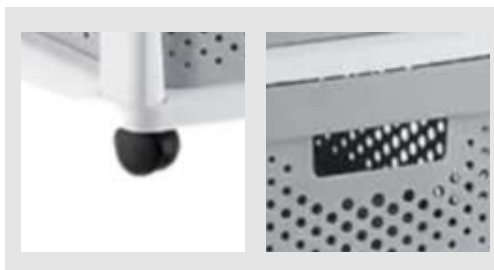

- Medida: 66 x 31 x 38 cms
- Código: H-TROLLY-DOT-4

Q245.00

TROLLY BOX

Cesta colgante ideal para almacenar herramientas. Es colgante multifuncional hecho de plástico

Características:

- Organiza los artículos.
- Cajas ideal para combinar con carretillas Trolley
- Medida: 12 x 11 x 13 cms