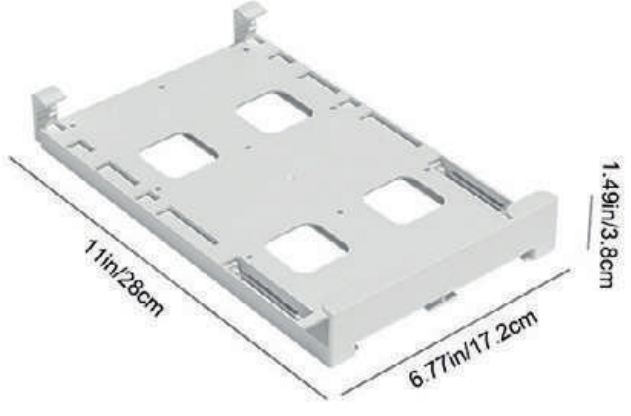

HOLD

Organizador Colgante de Latas para Refrigeradora

- Medida: 17.2 x 3.8 x 28cms
- Código: H-HOLD-REFRI-LATAS

Q39.00

Dispensador colgante de latas de refresco. Se desliza fácilmente.
Capaz de almacenar hasta 8 latas.