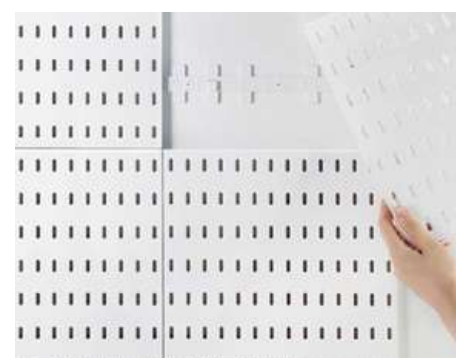

Q7.50

Placa Sistema Divi S

- Medida: 10 x 1.5 x 25 cms
- Código: H-DIVI-SISTEMA-PLACA-S

Q15.00

Placa Sistema Divi L

- Medida: 12 x 1.8 x 37.7 cms
- Código: H-DIVI-SISTEMA-PLACA-L

Q19.00

CLIP BOARD

Estante multifuncional adherido a la pared para optimizar los espacios de distintas áreas del hogar.

Fácil de instalar en la pared.

Tablero Clipboard Color: Blanco

- Medida: 28.5 x 28.5 x 1.2 cms
 - Código: H-CLIPB-BOARD
- Q39.⁰⁰**