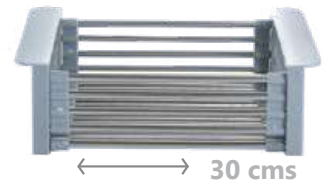

INOX

CESTA EXPANDIBLE

Escurreedor de platos, frutas o verduras para fregadero.

- Cesta ajustable retráctil
- Fabricado en acero inoxidable

Escurreedor Expandible Acero Inoxidable

- Medida: 30-46.5 x 9.5 x 22.5 cms
- Código: H-INOX-BASKET