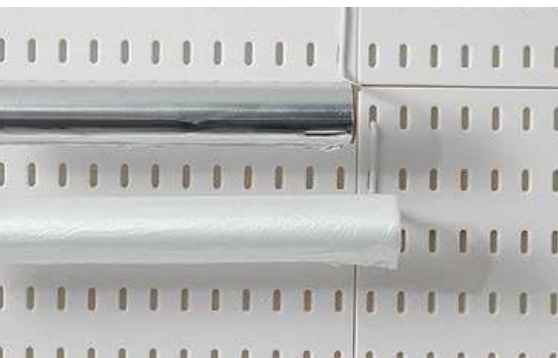

Rack para Tapaderas Color: Blanco

1. Medida: 16.5 x 7 x 12.5 cms
   - Código: H-CLIPB-RACK-TAPA
2. **Q25.⁰⁰**