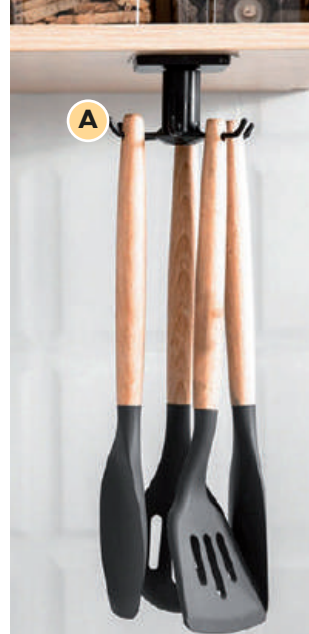

Material
Plástico

Organizador de latas

- Medida: 27.5 x 7 x 10 cms
- Código: H-HOLD-CAN

Q15.⁰⁰

A. Gancho para Techo
Color Negro
 • Código: H-HOLD-HOOK-TECHO
Q19.00

B. Gancho para Pared
Color Negro
 • Código: H-HOLD-HOOK-PARED
Q29.00