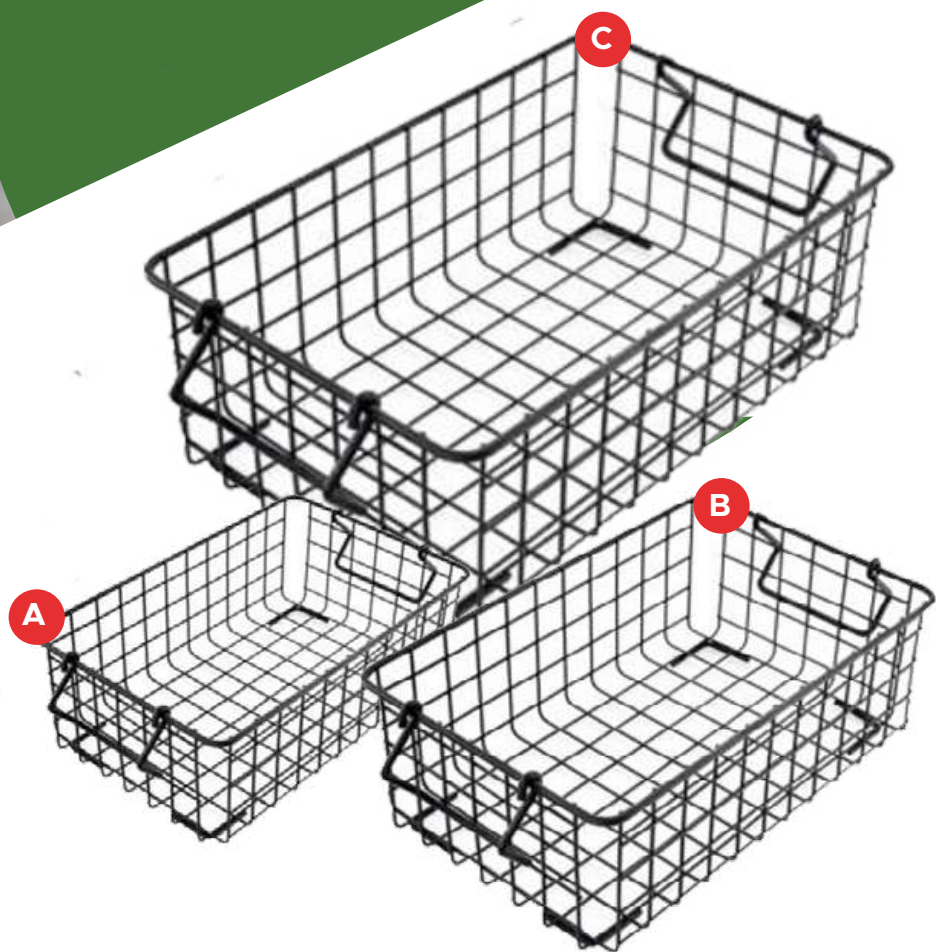

Canasta Ancha Tamaño Grande

- Medida: 35 x 25.5 x 21cms
- Código: H-DOT-ANCHO-L
Q29.00

WIPE

A. Canasta Wire Pequeña

- Medidas: 26.1 x 11.4 x 15.7 cm
- Código: H-WIRE-BASKET-S

Q45.00

B. Canasta Wire Mediano

- Medidas: 30.9 x 11.4 x 19.8 cm
- Código: H-WIRE-BASKET-M

Q49.00

C. Canasta Wire Grande

- Medidas: 35.8 x 12.9 x 29.8 cm
- Código: H-WIRE-BASKET-L

Q59.00

FELT

**Caja de Felpa
Gris Oscuro Pequeño**

- Medida: 25.4 x 20.3 x 12.7 cms
- H-FELT-BOX-S

Q39.⁰⁰