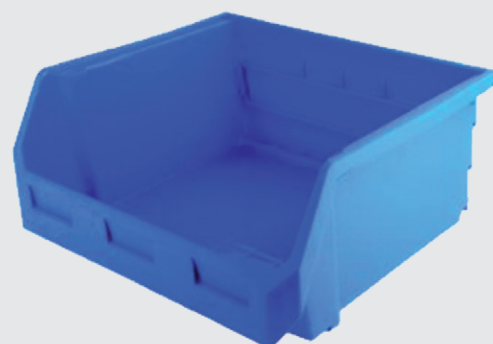

Colgar

Resistentes: Contenedores de almacenamiento hechos de una construcción de plástico de una sola pieza de resistencia industrial. Son resistentes al óxido, al agua y a la corrosión.

BLUE BIN

Caja Organizadora 10 x 14

- Dimensiones: 104×136×7mm
- Capacidad de carga: 3kg
- Peso: 0.056kg
- Material: PP
- IND-BIN-10X14-AZUL

Q6.⁵⁰

Caja Organizadora 10 x 19

- Dimensiones: 104×187×76mm
- Capacidad de carga: 4kg
- Peso: 0.068kg
- Material: PP
- IND-BIN-10X19-AZUL

Q8.⁰⁰

Caja Organizadora 10 x 27

- Dimensiones: 104×276×101mm
- Capacidad de carga: 8kg
- Peso: 0.135kg
- Material: PP
- IND-BIN-10X27-AZUL

Q16.⁰⁰

Caja Organizadora 14 x 28

- Dimensiones: 140×280×127mm
- Capacidad de carga: 10kg
- Peso: 0.171kg
- Material: PP
- IND-BIN-14X28-AZUL

Q20.⁰⁰

Caja Organizadora 20 x 37

- Dimensiones: 207×374×177mm
- Capacidad de carga: 27kg
- Peso: 0.411kg
- Material: PP
- IND-BIN-20X37-AZUL

Q40.⁰⁰

Caja Organizadora 42 x 37

- Dimensiones: 418×374×177mm
- Capacidad de carga: 35kg
- Peso: 0.804kg
- Material: PP
- IND-BIN-42X37-AZUL