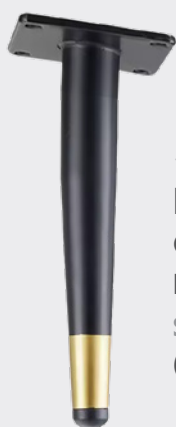

Q12.⁵⁰

Cromado

SOFA-PATA-5110-15CM-CHROME

Q16.⁰⁰

Dorado

SOFA-PATA-5110-15CM-GOLD

Q16.⁰⁰

5111

Pata para Sofá 10cms

Negro

SOFA-PATA-5111-10CM-BLACK

Q12.⁵⁰

Dorado

SOFA-PATA-5111-10CM-GOLD

Q16.⁵⁰

5113

**Pata de metal recta
de 10cms**

Negro/Dorado

SOFA-PATA-5113-10CM-BLK/GOLD

Q14.⁵⁰

5112

**Pata de metal angular
de 10cms**

Negro/Dorado

SOFA-PATA-5112-10CM-BLK/GOLD