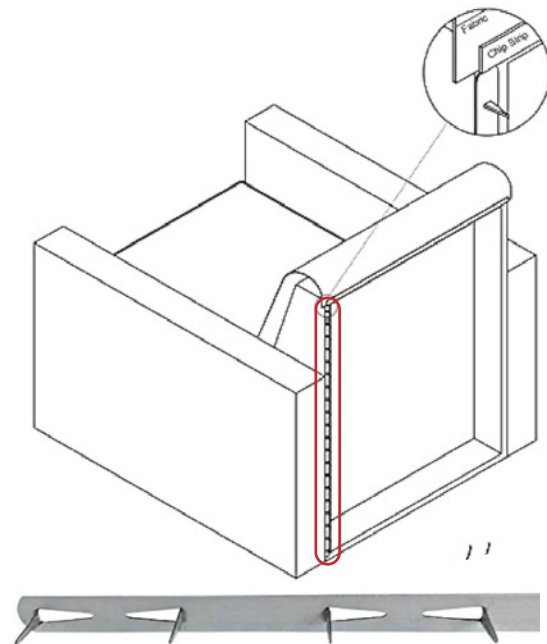

Caja de 150 tiras **Q360.00**

Clip para Resorte de Silla

SOFA-ACC-CLIP-SILLA-RESORTE

Q0.15

VENTA POR UNIDAD

Tira Pin de 11 x 680MM

Recubrimiento de Plástico para
evitar romper la tela

SOFA-TIRA-PIN-11X680MM-
CON-PLASTICO