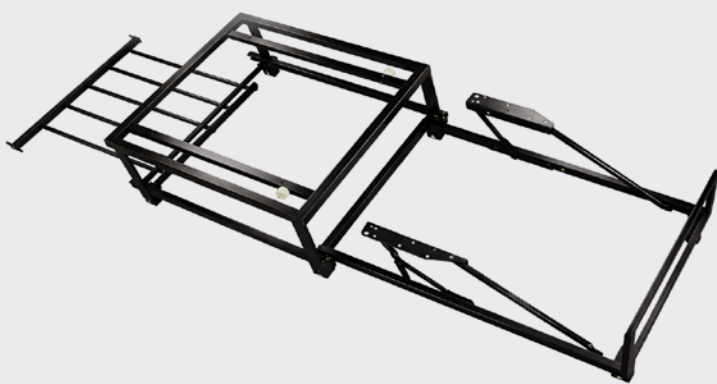

5406

Pata Niveladora metal redonda de 12 cm

SOFA-PATA-5406-12CM-BLACK

Q17.⁵⁰

SOFA CAMA

6401

Mecanismo para
Sofá Cama de 170 cms
SOFA-BED-SYSTEMA-6401-170CM
Q2,999.00

Mecanismo para
Sofá Cama de 60 cms
SOFA-BED-SYSTEMA-6502-60CM
Q899.00

Sistema para Sofá
Cama Telescópico
SOFA-SYS-BIS-TABU-122
Q325.00

SISTEMAS PARA TABURETE

**Sistema para
Taburete 075**
SOFA-SYS-BIS-TABU-075
Q45.00

**Sistema para
Taburete 071**
SOFA-SYS-BIS-TABU-071
Q109.00