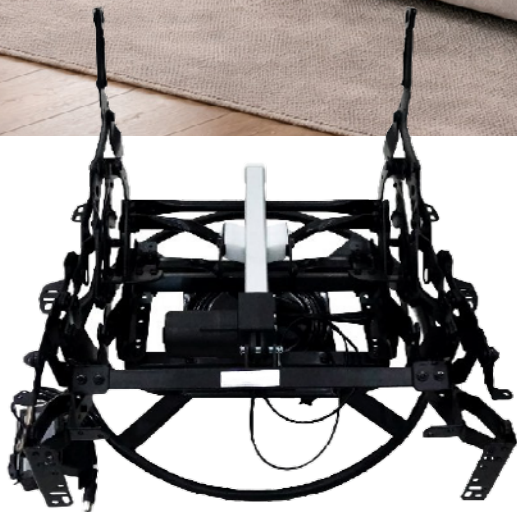

Sistema para Sofá
Cama Telescópico
SOFA-SYS-BIS-TABU-122
Q325.00

SISTEMAS PARA TABURETE

**Sistema para
Taburete 075**
SOFA-SYS-BIS-TABU-075
Q45.00

**Sistema para
Taburete 071**
SOFA-SYS-BIS-TABU-071
Q109.00

**Sistema para
Taburete 501**
SOFA-SYS-BIS-TABU-501
Q75.00

**Sistema de Bisagra
de Taburete 123**
SOFA-SYS-BIS-TABU-123
Q59.00

ACCESORIOS ROTATIVOS

**Base Rotativa de
360 para Sofá**
SOFA-BASE-ROTATIVA
Q225.00

**Placa 360
Giratoria 6 x 6**
ACC-PLACA-360-6X6
Q25.00

**Placa 360
Giratoria 7 x 7**
ACC-PLACA-370-7X7
Q29.00

SISTEMAS RECLINABLES

Sistema Reclinable Motorizado Rotativo
SOFA-SYS-RECLI-MOTO-ROTA-0114
Q1,099.⁰⁰