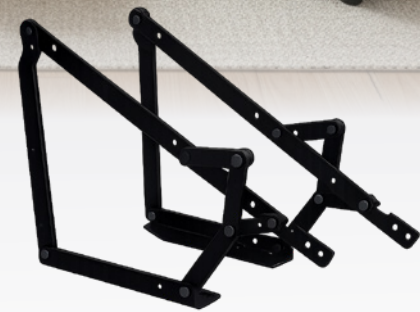

Sistema para Sofá
Cama Telescópico
SOFA-SYS-BIS-TABU-122
Q325.00

SISTEMAS PARA TABURETE

**Sistema para
Taburete 075**
SOFA-SYS-BIS-TABU-075
Q45.00

**Sistema para
Taburete 071**
SOFA-SYS-BIS-TABU-071
Q109.00

**Sistema para
Taburete 501**
SOFA-SYS-BIS-TABU-501
Q75.00

**Sistema de Bisagra
de Taburete 123**
SOFA-SYS-BIS-TABU-123
Q59.00

ACCESORIOS ROTATIVOS

**Base Rotativa de
360 para Sofá**
SOFA-BASE-ROTATIVA
Q225.00