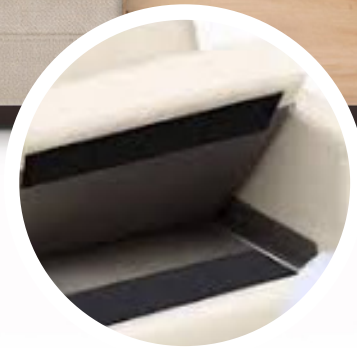

SOFÁ

SISTEMAS DE
SUSPENSIÓN