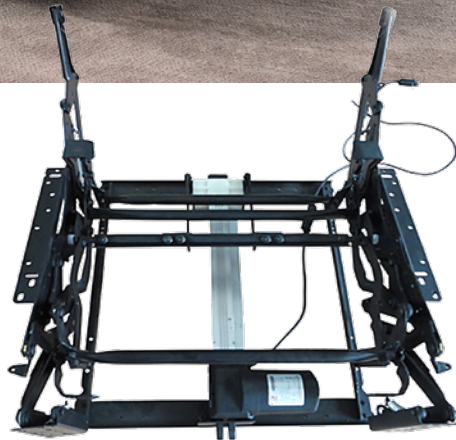

Sistema para Sofá
Cama Telescópico
SOFA-SYS-BIS-TABU-122
Q325.00

SISTEMAS PARA TABURETE

**Sistema para
Taburete 075**
SOFA-SYS-BIS-TABU-075
Q45.00

**Sistema para
Taburete 071**
SOFA-SYS-BIS-TABU-071
Q109.00

**Sistema para
Taburete 501**
SOFA-SYS-BIS-TABU-501
Q75.00

**Sistema de Bisagra
de Taburete 123**
SOFA-SYS-BIS-TABU-123
Q59.00

ACCESORIOS ROTATIVOS

**Base Rotativa de
360 para Sofá**
SOFA-BASE-ROTATIVA
Q225.00

**Placa 360
Giratoria 6 x 6**
ACC-PLACA-360-6X6
Q25.00

**Placa 360
Giratoria 7 x 7**
ACC-PLACA-370-7X7
Q29.00

SISTEMAS RECLINABLES

Sistema Reclinable Motorizado Rotativo
SOFA-SYS-RECLI-MOTO-ROTA-0114
Q1,099.⁰⁰