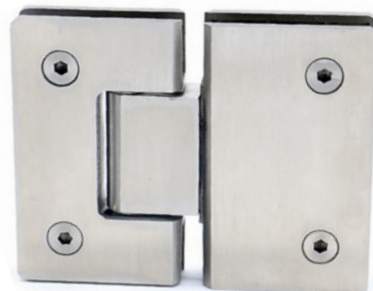

**Bisagra de puertas de vidrio
180° Cuadrado / Satin**

GLASS-BIS-CUAD-VIDRIO-SATIN

Q99.00

**Bisagra de puertas de vidrio
180° Cuadrado / Pulido**

GLASS-BIS-CUAD-VIDRIO-PULIDO

Q99.00