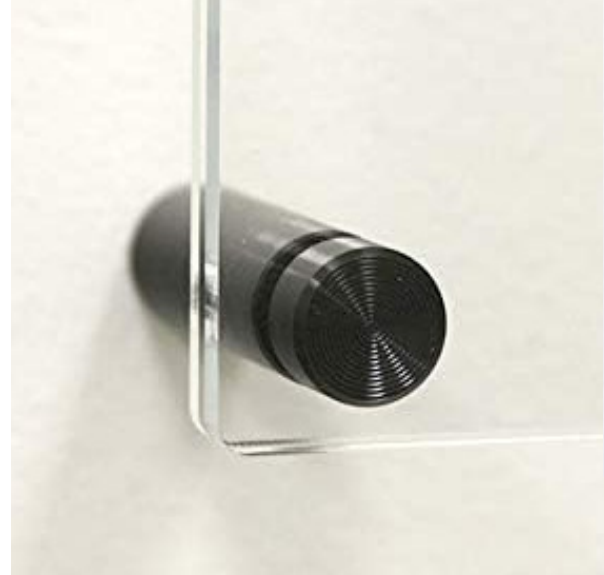

**Poste de Acero Inoxidable
de 340 mm Satin**
GLASS-POSTE-340MM-SATIN
Q175.00

EMPAQUES PARA VIDRIO

**Empaque de Burbuja para
vidrio de 8-10mm de 2.5 m**
GLASS-EMPAQUE-BURBUJA
Q25.00

**Empaque H para
Bañera 8mm de 2.5 m**
GLASS-EMPAQUE-H-8MM
Q19.00

**Empaque H para
Bañera 10mm de 2.5 m**
GLASS-EMPAQUE-H-10MM
Q19.00

**Empaque de Escobilla para
Vidrio 10mm de 2.5 m.**
GLASS-EMPAQUE-ESCOBILLA
Q35.00

**Conector 100
Centro / Pulido**
GLASS-CONECTOR-100-CENTRO-PULIDO
Q49.00

**Conector 100
Centro / Satin**
GLASS-CONECTOR-100-CENTRO-SATIN
Q49.00

Separador de Vidrio
12 x 22 mm
VID-SEP-12X22
Q4.⁵⁰

Separador de Vidrio
16 x 25 mm
VID-SEP-16X25
Q6.²⁵

Separador de Vidrio
16 x 30 mm
VID-SEP-16X30
Q6.⁷⁵