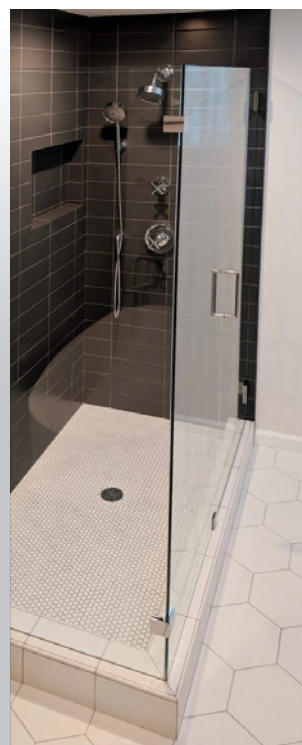

2026 GLASS

HERRAJES PARA VIDRIO TEMPLADO

CONECTORES DE VIDRIO

VIDRIO A PARED

Conector vidrio a pared 0° Doble / Satin
GLASS-CONECTOR-PARED-SATIN

Q45.00

Conector vidrio a pared 0° Doble / Pulido
GLASS-CONECTOR-PARED-PULIDO

Q45.00

Conector vidrio a pared 0° Simple / Satin
GLASS-CONECTOR-0-CENTRO-SATIN

Q45.00

Conector vidrio a pared 0° Simple / Pulido
GLASS-CONECTOR-0-CENTRO-PULIDO

Q45.00

VIDRIO A PARED

Clip para vidrio 90° para puerta de ducha / Satin
GLASS-CONECTOR-90-PARED-SATIN

Q45.00

Clip para vidrio 90° para puerta de ducha / Pulido
GLASS-CONECTOR-90-PARED-PULIDO

Q45.00

Conector vidrio-vidrio 90° para ducha / Satin
GLASS-CONECTOR-90-VIDRIO-SATIN

Q45.00

Conector vidrio-vidrio 90° para ducha / Pulido
GLASS-CONECTOR-90-VIDRIO-PULIDO

Q45.00

VIDRIO A VIDRIO

**Soporte vidrio-pared 90°
Biselado / Satin**

GLASS-BIS-BISEL-PARED-90-SATIN

Q99.00

**Soporte vidrio-pared 90°
Biselado / Pulido**

GLASS-BIS-BISEL-PARED-90-PULIDO

Q99.00