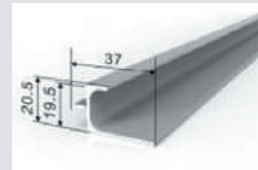

B73
Perfil tipo jalador L
Medida: 3 mts
COC-JAL-B73-3M
UNIDAD
Q75.00
Caja 8 uds. Q69.00