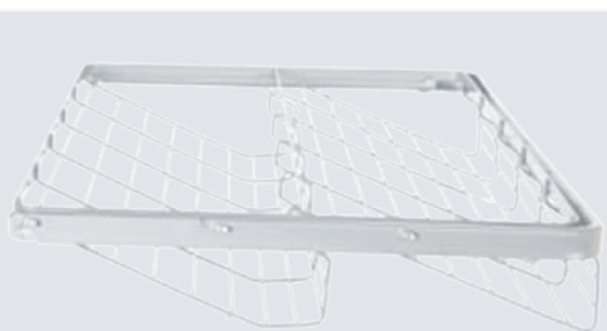

Gaveta para Zapatos para Sistema Flex

FLEX-ACC-GAV-ZAP

UNIDAD
Q299.00