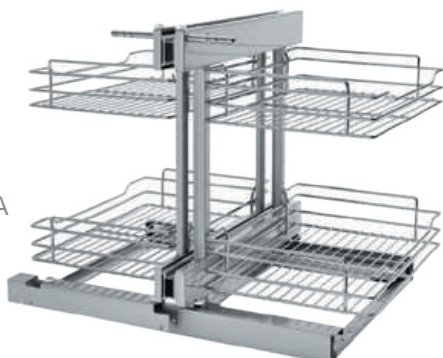

Esquina mágica Redonda

Izquierda
ORG-COC-ESQ-MAG-RED-IZQUI
UNIDAD
Q1,399.00

ESQUINAS MÁGICAS