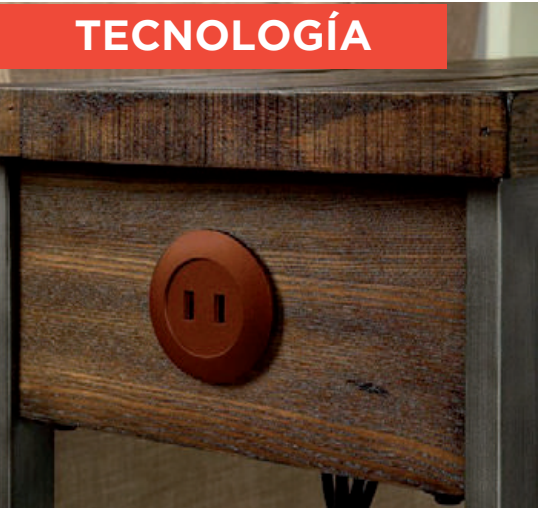

TECNOLOGÍA

Placa con 2 USB / Toma café

ACC-PLACA-2USB-BROWN

UNIDAD	DOCENA
Q75.00	Q69.00

Placa con 2 USB / Toma blanco

ACC-PLACA-1USB+1USBC-WHT

UNIDAD	DOCENA
Q75.00	Q69.00