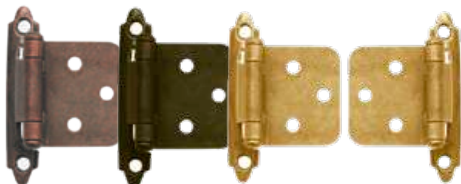

Bisagra de Presión
Color disponible: Bronce Antiguo,
Bronce y Dorado Brillante
BIS-PRE-XXX
PAR   DOCENA
Q4.50   **Q4.25**
Caja 25 pares Q4.00