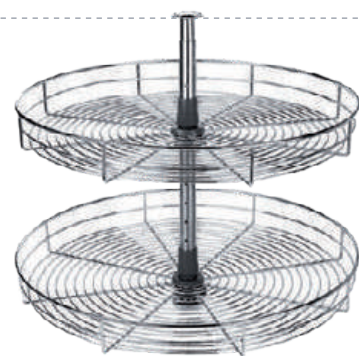

Carrousel extraíble 360°
Medida: 700mm
ORG-COC-CARROUSEL-360-GRA
UNIDAD
Q399.00