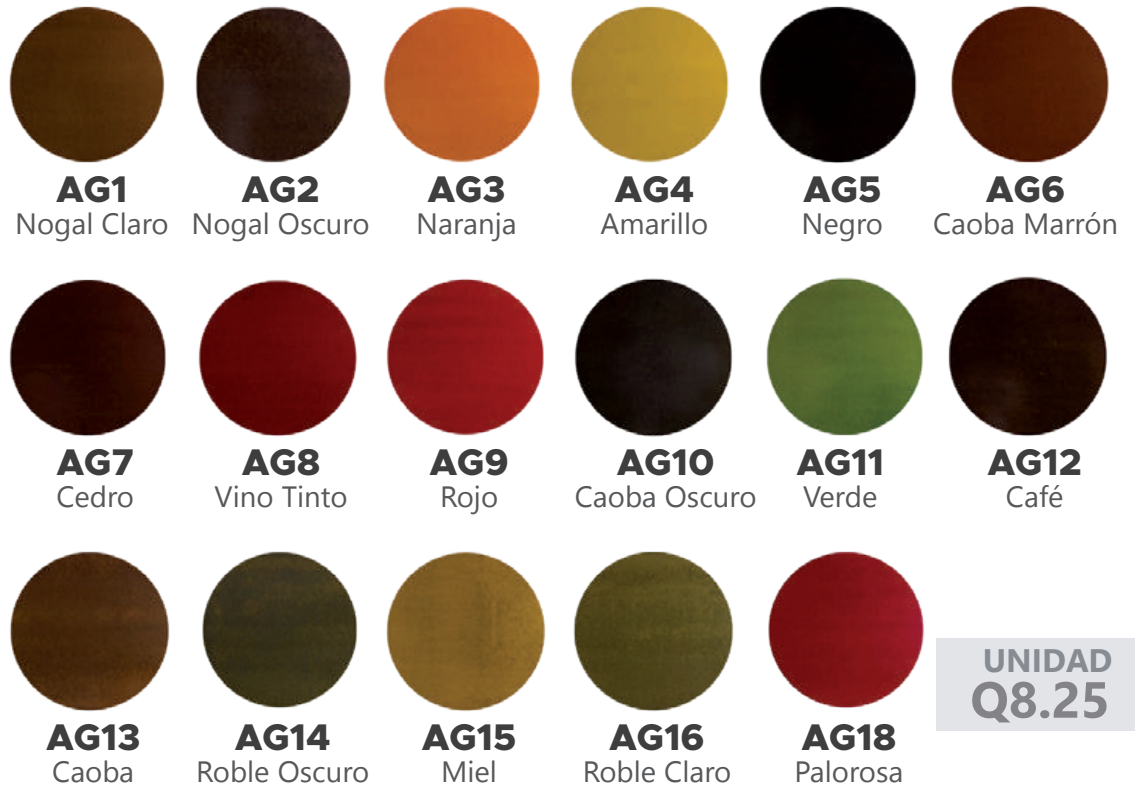

DISTRIBUIDORA
EL MOSAICO
“LA ESTRELLA”

Aplicación: Para teñir madera nueva, durpanel o plywood.

Rendimiento: Aproximadamente 7 metros.

Capacidad: 1 onza

TINTE BASE DE AGUA

Los pigmentos se disuelven en agua. Por tanto, son también ideales para los acabados con base de agua.

**Secado rápido.
Menos contaminantes.**

UNIDAD
Q8.25

TINTE POLVO METÁLICO STR-TINTE-MTL-XXX

UNIDAD
Q22.50