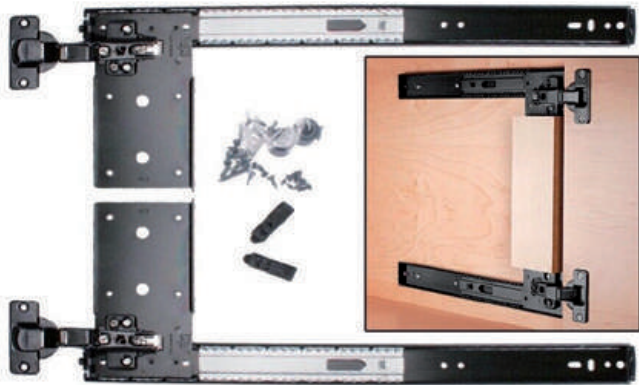

Riel Pocket Door

MEDIDA	CÓDIGO	PAR	DOCENA	CAJA
14 pulg.	RIE-POCKET-14	Q59.00	N/A	Q55.00
16 pulg.	RIE-POCKET-16	Q69.00	N/A	Q65.00
18 pulg.	RIE-POCKET-18	Q79.00	N/A	Q75.00

Cantidad de caja: 20 unidades