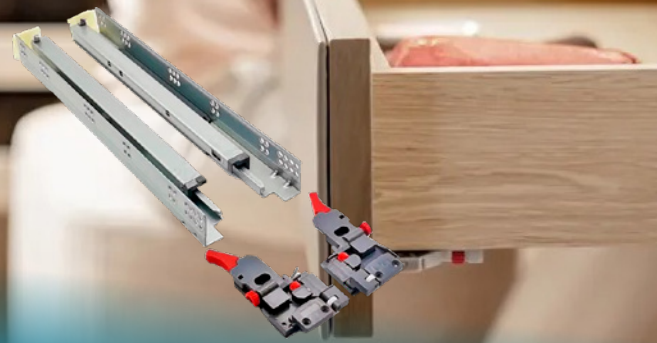

CHA-318-VID

Q7.00

P/Lista: Q9.50

Rieles POCKET DOOR

CÓDIGO	MEDIDA	OFERTA
RIE-POCKET-14	14 Pulg.	Q45.00
RIE-POCKET-16	16 Pulg.	Q49.00
RIE-POCKET-18	18 Pulg.	Q55.00

Rieles Euro CIERRE SUAVE

CÓDIGO	MEDIDA	OFERTA
RIE-EURO-14	14 Pulg.	Q79.00
RIE-EURO-16	16 Pulg.	Q81.00
RIE-EURO-18	18 Pulg.	Q83.00