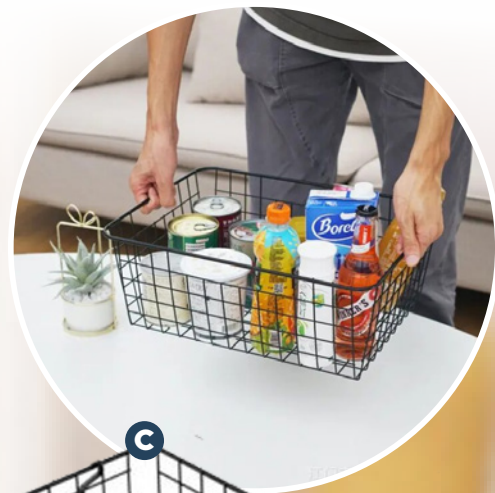

P/Lista: Q49.00

C.Canasta Grande

Medida: 35.8 x 12.9 x 23.8 cms

H-WIRE-BASKET-L

Q42.50

P/Lista: Q59.00

Tabla para doblar ropa

H-KLO-BOARD