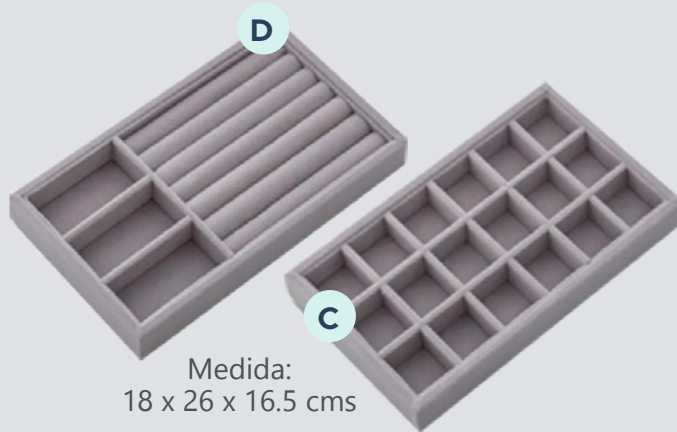

LUXY S

**A. Bandeja de Joyas
SIN DIVISIONES**

**B. Bandeja de Joyas
15 DIVISIONES**

Medida:
15.8 x 12 x 2.5 cms

Q17.50

P/Lista: Q25.00

LUXY L

**C. Bandeja de Joyas
18 DIVISIONES**

**D. Bandeja de anillos
CON DIVISIONES**

Q19.00

P/Lista: Q29.00

Medida:
18 x 26 x 16.5 cms

**Organizador de
Cosméticos 3 en 1**

H-COSM-KIT-S

Q35.00

P/Lista: Q49.00