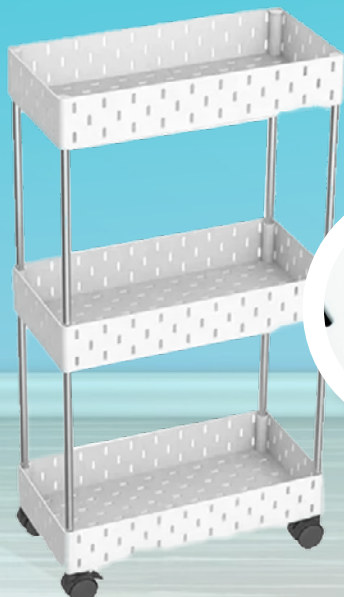

BARRAS CLIPBOARD

Barra para Clipboard S H-CLIPBOARD-BARRA-S

Medida: 38 x 6 cms

Q35.00

P/Lista: Q55.00

Barra para Clipboard M H-CLIPBOARD-BARRA-M

Medida: 45 x 6 cms

Q39.00

P/Lista: Q59.00

Barra para Clipboard L H-CLIPBOARD-BARRA-L

Medida: 60 x 6 cms

Q45.00

P/Lista: Q75.00

TROLLY CLIPBOARD

Trolley Clipboard 3 niveles H-CLIPBOARD-TROLLY-3

Q110.00

P/Lista: Q225.00

Trolley Clipboard 4 niveles H-CLIPBOARD-TROLLY-4

Q155.00

P/Lista: Q159.00

OFERTA

Repisa Pequeño

H-CLIPB-REPISA-S

Medida: 15.2 x 12 x 2.5 cms

CLIPBOARD

Rack para Tapaderas
H-CLIPB-RACK-TAPA

Q16.00

P/Lista: Q25.00

Rack Grande
H-CLIPB-RACK-L
Medida: 30 x 4.5 x 4.5 cms

Q12.00

P/Lista: Q27.50

Rack Pequeña
H-CLIPB-RACK-S
Medida: 26.5 x 4.5 x 4.5 cms