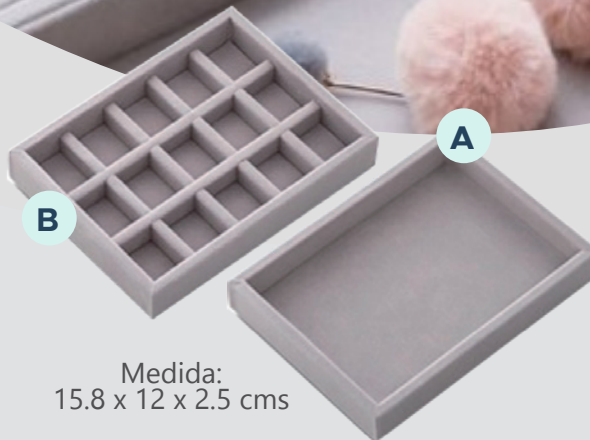

P/Lista: Q49.00

C.Canasta Grande

Medida: 35.8 x 12.9 x 23.8 cms

H-WIRE-BASKET-L

Q42.50

P/Lista: Q59.00

Tabla para doblar ropa

H-KLO-BOARD

Medida: 30 x 25 cms

Q15.00

P/Lista: Q25.00

Doblador de Ropa

H-KLO-DOBLADOR-ROPA

Medida: 16 x 24.5 x 29.5 cms

Q30.00

P/Lista: Q49.00

LUXY S

**A. Bandeja de Joyas
SIN DIVISIONES**

**B. Bandeja de Joyas
15 DIVISIONES**

Medida:
15.8 x 12 x 2.5 cms

Q17.50

P/Lista: Q25.00

LUXY L

**C. Bandeja de Joyas
18 DIVISIONES**

**D. Bandeja de anillos
CON DIVISIONES**

Q19.00

P/Lista: Q29.00

Medida:
18 x 26 x 16.5 cms

**Organizador de
Cosméticos 3 en 1**

H-COSM-KIT-S

Q35.00

P/Lista: Q49.00