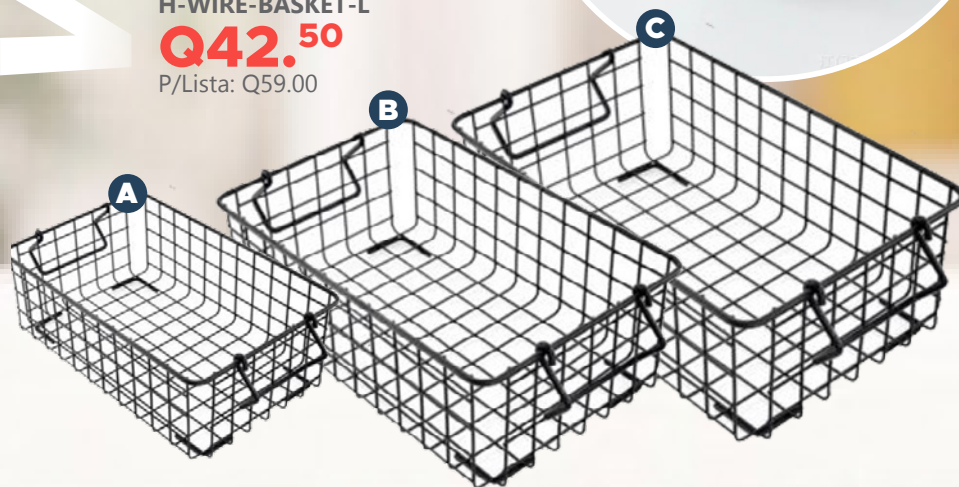

Medidas: 26 x 11.4 x 15.7 cms

H-WIRE-BASKET-S

Q32.50

P/Lista: Q45.00

B.Canasta Mediana

Medidas: 30.9 x 11.4 x 19.8 cms

H-WIRE-BASKET-M

Q35.00

P/Lista: Q49.00

C.Canasta Grande

Medida: 35.8 x 12.9 x 23.8 cms

H-WIRE-BASKET-L

Q42.50

P/Lista: Q59.00

Tabla para doblar ropa

H-KLO-BOARD