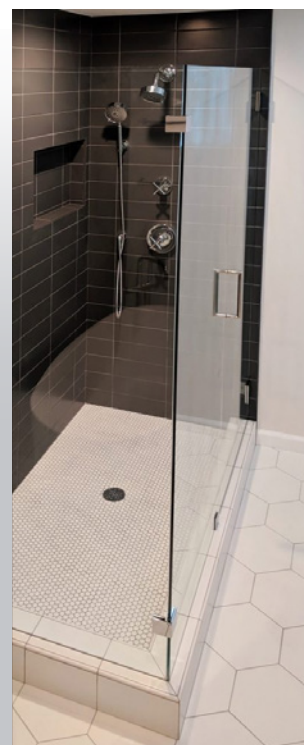

2026 GLASS

HERRAJES PARA VIDRIO TEMPLADO

CONECTORES DE VIDRIO

VIDRIO A PARED

Conector vidrio a pared 0° Doble / Satin
GLASS-CONECTOR-PARED-SATIN

Q45.00

Conector vidrio a pared 0° Doble / Pulido
GLASS-CONECTOR-PARED-PULIDO

Q45.00

Conector vidrio a pared 0° Simple / Satin
GLASS-CONECTOR-0-CENTRO-SATIN

Q45.00

Conector vidrio a pared 0° Simple / Pulido
GLASS-CONECTOR-0-CENTRO-PULIDO

Q45.00

VIDRIO A PARED

Clip para vidrio 90° para puerta de ducha / Satin
GLASS-CONECTOR-90-PARED-SATIN

Q45.00

Clip para vidrio 90° para puerta de ducha / Pulido
GLASS-CONECTOR-90-PARED-PULIDO

Q45.00

Conector vidrio-vidrio 90° para ducha / Satin
GLASS-CONECTOR-90-VIDRIO-SATIN

Q45.00

Conector vidrio-vidrio 90° para ducha / Pulido
GLASS-CONECTOR-90-VIDRIO-PULIDO

Q45.00

VIDRIO A VIDRIO

**Soporte vidrio-pared 90°
Biselado / Satin**

GLASS-BIS-BISEL-PARED-90-SATIN

Q99.00

**Soporte vidrio-pared 90°
Biselado / Pulido**

GLASS-BIS-BISEL-PARED-90-PULIDO

Q99.00