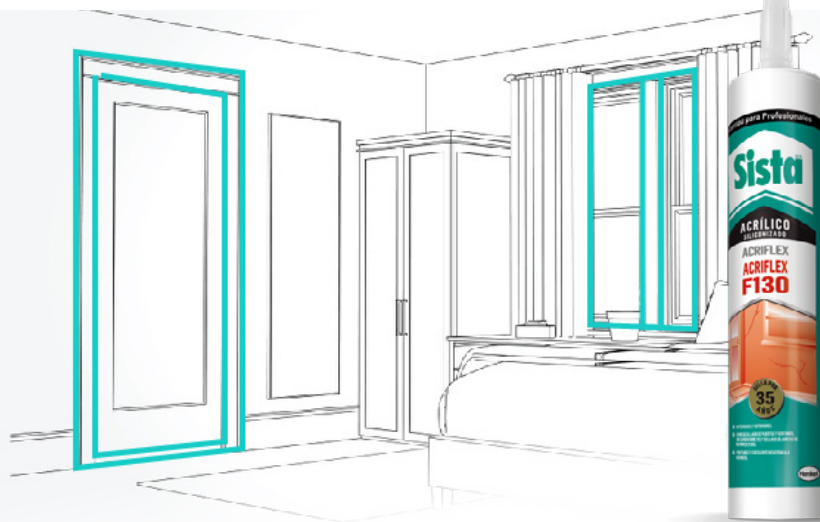

SELLADOR DE SILICÓN MULTIUSOS

Sellador de silicón de curado acético y apariencia transparente, formulado para sellar materiales lisos no expuestos a la intemperie, como vidrio, madera y cerámica.

CÓDIGO	COLOR /CAPACIDAD
SIS-SELL-MULTI-TRANS-280ML	Transparente / 280ml
SIS-SELL-MULTI-BLANCO-280ML	Blanco / 280ml
SIS-SELL-MULTI-NEGRO-280ML	Negro / 280ml

Colores Disponibles:

Blanco

Negro

Transparente

UNIDAD
Q31.50