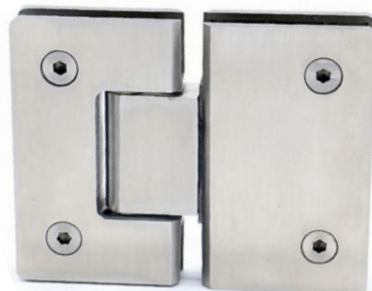

**Bisagra de puertas de vidrio
180° Cuadrado / Satin**

GLASS-BIS-CUAD-VIDRIO-SATIN

Q99.00

**Bisagra de puertas de vidrio
180° Cuadrado / Pulido**

GLASS-BIS-CUAD-VIDRIO-PULIDO

Q99.00