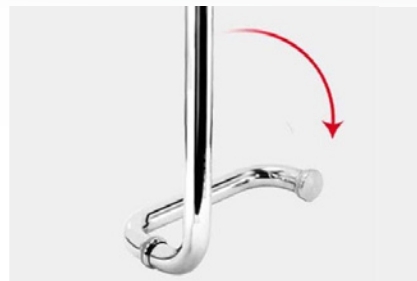

Colores Disponibles:

Jaladores H Plano

CÓDIGO	MEDIDA	PRECIO
GLASS-JAL-H-PLANO-60CM-XXX	60 cms	Q299.00
GLASS-JAL-H-PLANO-90CM-XXX	90 cms	Q349.00
GLASS-JAL-H-PLANO-120CM-XXX	120 cms	Q399.00

Colores Disponibles: Satin Negro Pulido

Jaladores S Redondo

CÓDIGO	MEDIDA	PRECIO
GLASS-JAL-S-REDONDO-385MM	385 mm	Q89.00
GLASS-JAL-S-REDONDO-425MM	425 mm	Q99.00

Colores Disponibles: Satin Pulido

Jaladores O Cuadrado

CÓDIGO	MEDIDA	PRECIO
GLASS-JAL-O-CUADRADO-40CM-XXX	40 cms	Q179.00
GLASS-JAL-O-CUADRADO-50CM-XXX	50 cms	Q199.00
GLASS-JAL-O-CUADRADO-60CM-XXX	60 cms	Q225.00