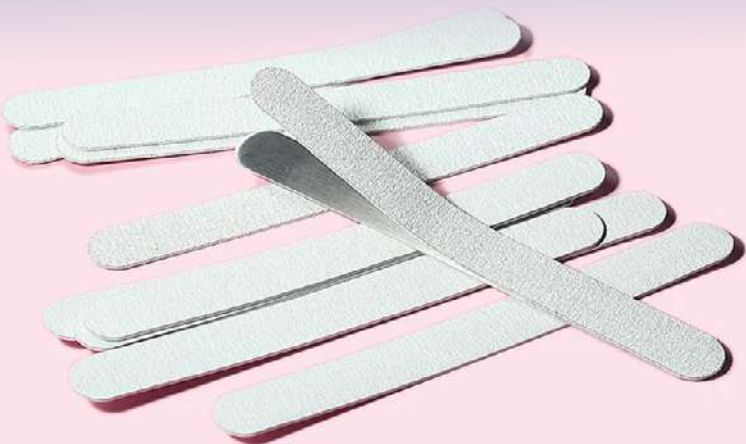

Q9.00

Paleta Inoxidable Recta

S-ACC-PALETA-INOX-RECTA

CARACTERÍSTICAS

- **Material:** Acero Inoxidable
- **Medida:** 18 cms
- **Uso:** Base para limas adhesivas (higiénico y práctico)

Q15.00

Lima Adhesiva para Paleta Recta 180 g