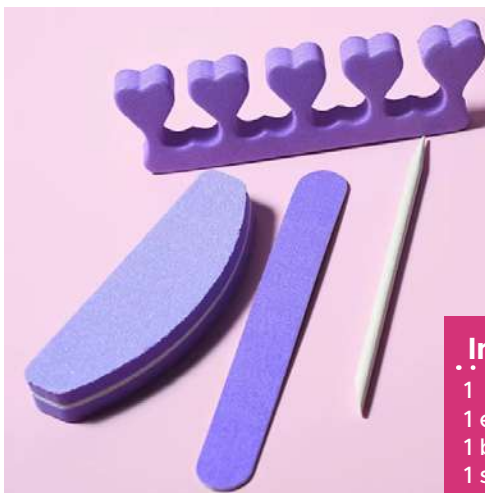

Set Básico

S-SET-BASICO-3

Presentación en bolsa ideal para uso en salón o personal.

Q5.00

Incluye:

- .....
- 1 lima recta
- 1 esponja
- 1 buffer
- 1 separador