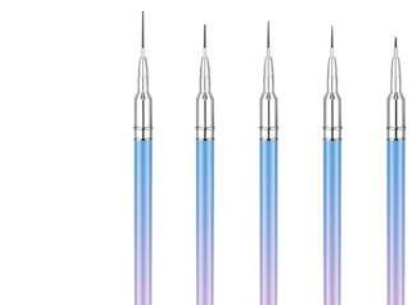

S-ACC-MUESTRARIO-ESMALTES
Argolla para colores de esmalte. **Medidas por pieza:** 12.2 cm de largo x 1 cm de ancho.

Q15.00

Kit de 5 Pinceles Liner

S-ACC-PINCEL-LINER
Pinceles liner con cerdas finas y firmes (diferentes grosores/longitudes).