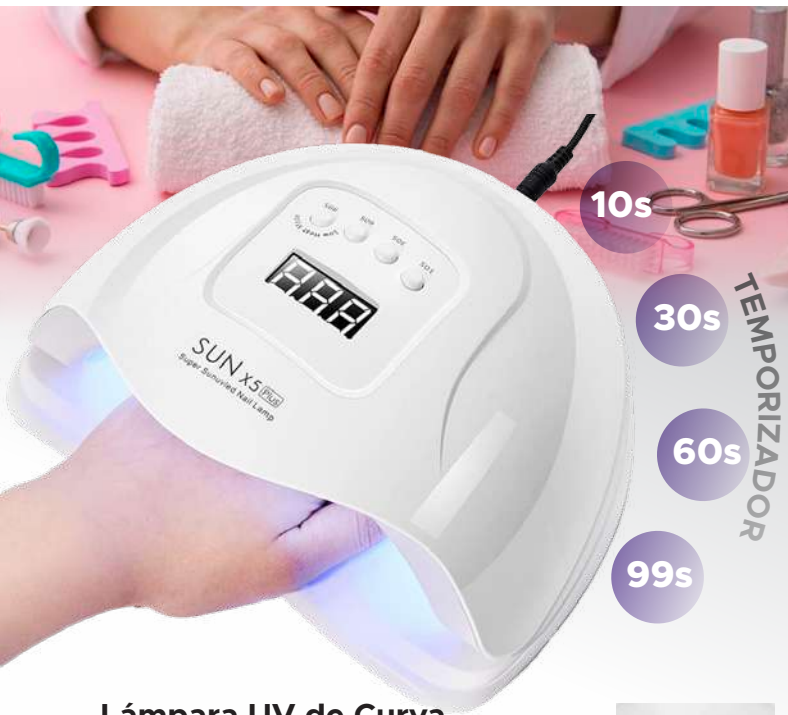

Lámpara UV de Curva

S-CURVI-LAMP

- **Medida:** 23.5 x 20.5 x 10.8 cm
- **Digital LCD con cuenta regresiva**
- **Base desmontable:** Facilita la limpieza y uso en pies

Q75.00

10s

30s

60s

99s

TEMPORIZADOR

Pantalla LCD