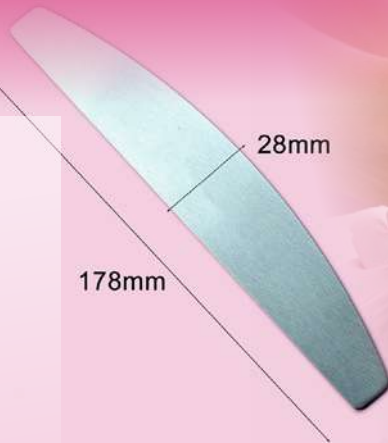

ACCESORIOS CONSUMIBLES

Paleta Inoxidable en forma de Media Luna

S-ACC-PALETA-INOX-MEDIA-LUNA

CARACTERÍSTICAS

- **Material:** Acero Inoxidable
- **Compatible con limas adhesivas desechables**

Q15.00

Lima Adhesiva Media Luna 100 g