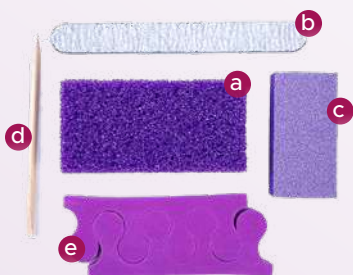

Q9.00

Incluye:

-
- a.Almohadilla de piedra pómez
- b.Lima de uñas doble cara
- c.Mini búfer (grano 80/100)
- d.Palito de Bambu (punta fina y biselada)
- e.Separador de dedos

Set Básico

S-SET-BASICO-3

Presentación en bolsa ideal para uso en salón o personal.