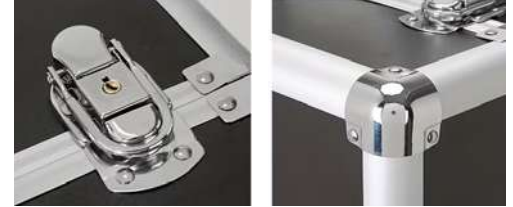

Giratorio de 360 grados

Maleta CUBO

S-MALETA-CUBO-XXX

CARACTERÍSTICAS

- **Material:** PU Cuero con marco de aluminio para mayor resistencia.
- **Portátil:** Maleta de belleza con asa extensible, ruedas de fácil deslizamiento.